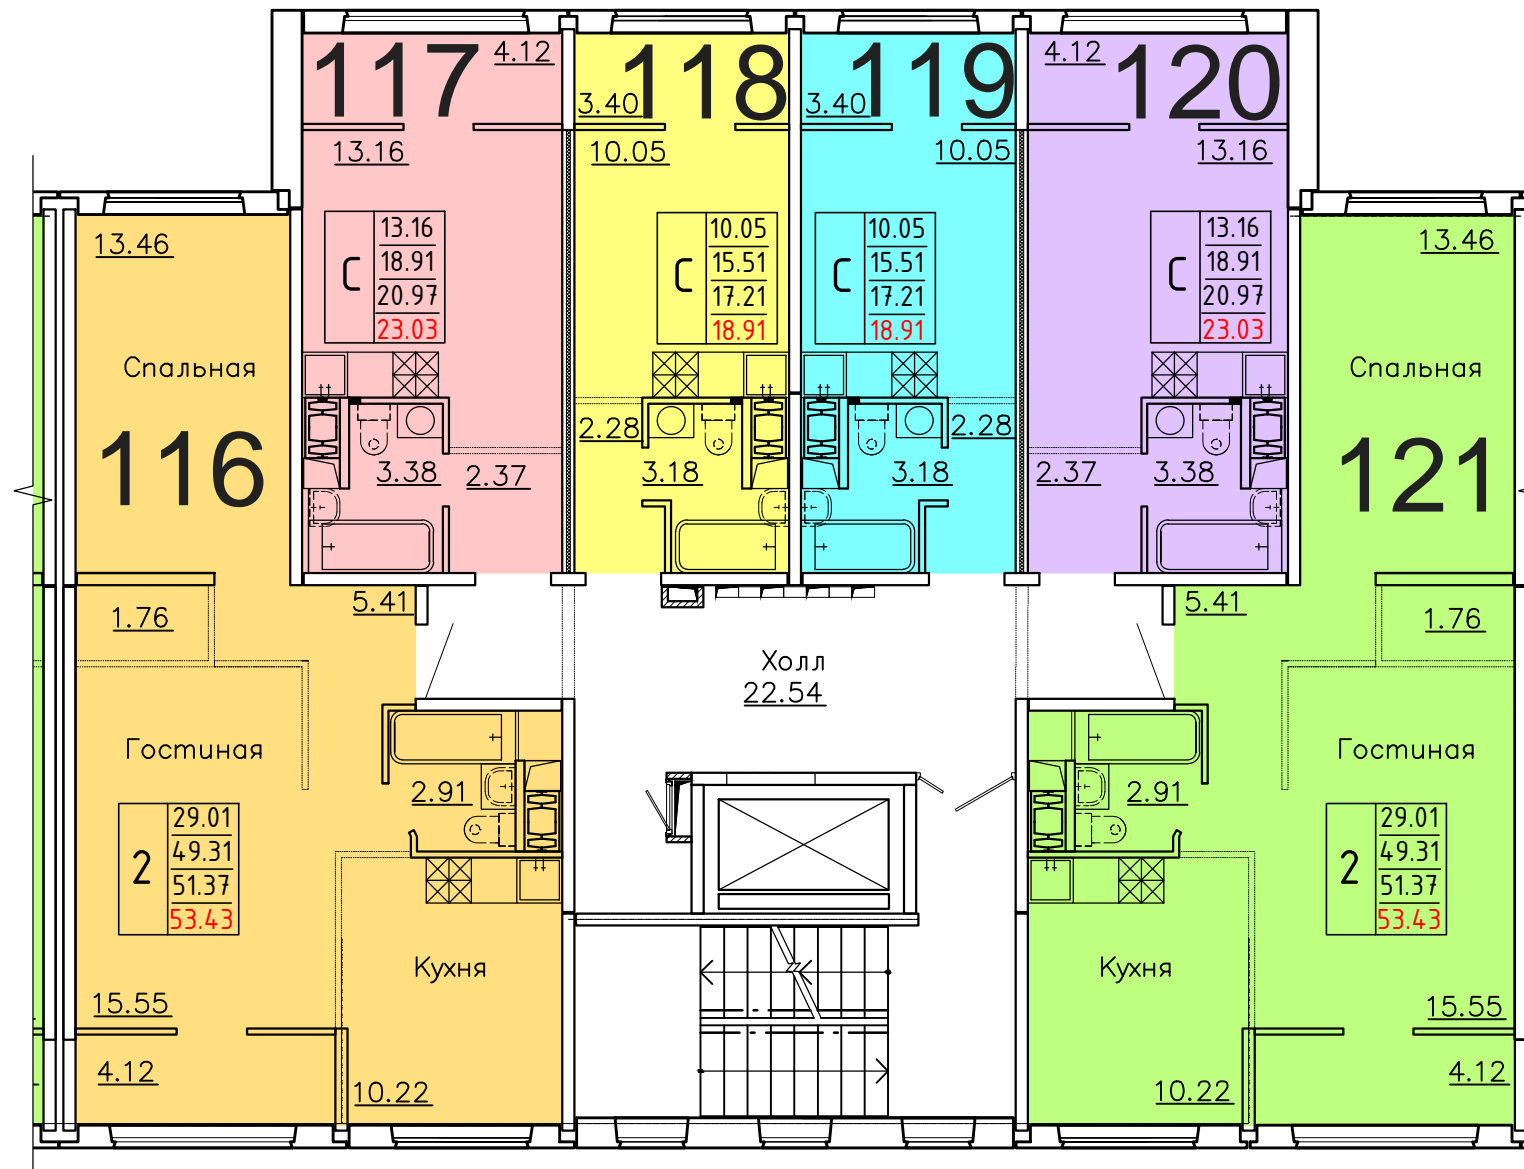

**Московская область, Ленинский муниципальный район,
с.п. Булатниковское, вблизи дер. Лопатино
Жилой дом № 17
Секция № 3
1 этаж**

Схема блокировки

Условные обозначения

количество комнат		
3	45.53	жилая площадь квартиры
	68.32	общая площадь квартиры
	70.37	общая площадь квартиры с учетом летних помещений
	72.42	площадь квартиры с пересчетом летних помещений с применением коэф. 1

**Московская область, Ленинский муниципальный район,
с.п. Булатниковское, вблизи дер. Лопатино
Жилой дом № 17
Секция № 3
2 этаж**

Схема блокировки

Условные обозначения

3	45.53	жилая площадь квартиры
	68.32	общая площадь квартиры
	70.37	общая площадь квартиры с учетом летних помещений
	72.42	площадь квартиры с пересчетом летних помещений с применением коэф. 1

**Московская область, Ленинский муниципальный район,
с.п. Булатниковское, вблизи дер. Лопатино
Жилой дом № 17
Секция № 3
3 этаж**

Схема блокировки

Условные обозначения

количество
комнат

3	45.53	жилая площадь квартиры
	68.32	общая площадь квартиры
	70.37	общая площадь квартиры с учетом летних помещений
	72.42	площадь квартиры с пересчетом летних помещений с применением коэф. 1