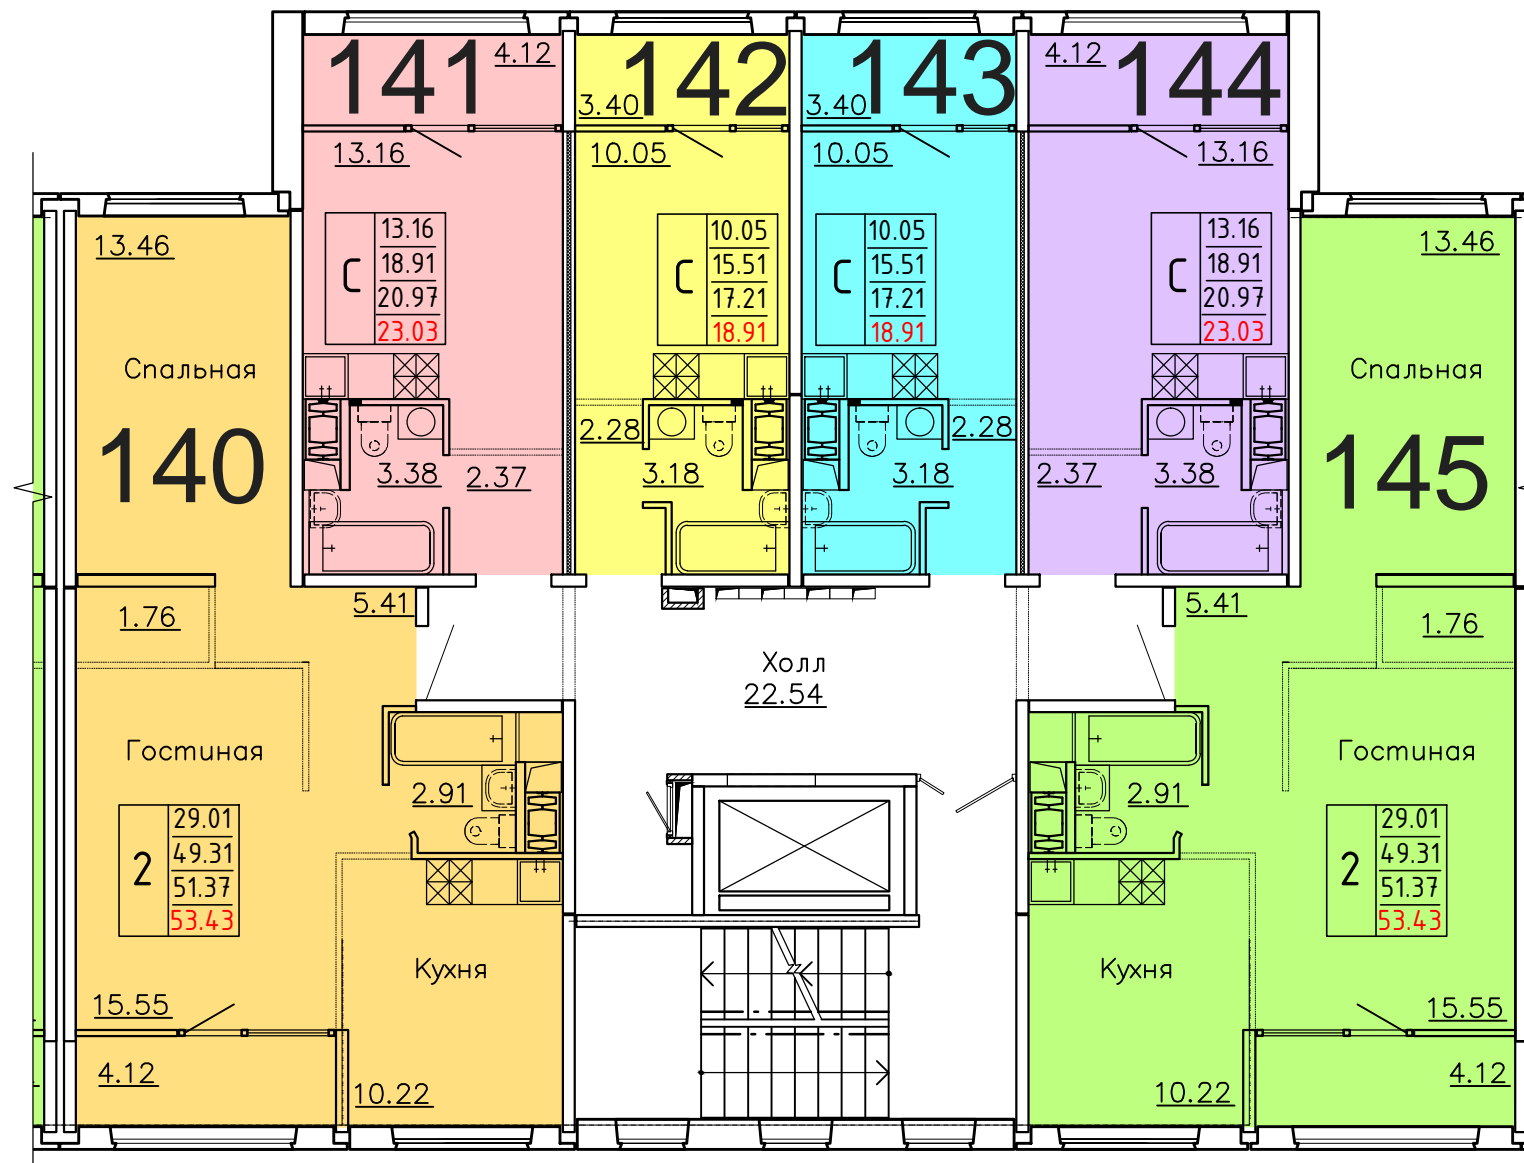

**Московская область, Ленинский муниципальный район,
с.п. Булатниковское, вблизи дер. Лопатино
Жилой дом № 17
Секция № 3
6 этаж**

Схема блокировки

Условные обозначения

количество
комнат

3	45.53	жилая площадь квартиры
	68.32	общая площадь квартиры
	70.37	общая площадь квартиры с учетом летних помещений
	72.42	площадь квартиры с пересчетом летних помещений с применением коэф. 1

**Московская область, Ленинский муниципальный район,
с.п. Булатниковское, вблизи дер. Лопатино
Жилой дом № 17
Секция № 3
7 этаж**

Схема блокировки

Условные обозначения

количество
комнат

3	45.53	жилая площадь квартиры
	68.32	общая площадь квартиры
	70.37	общая площадь квартиры с учетом летних помещений
	72.42	площадь квартиры с пересчетом летних помещений с применением коэф. 1