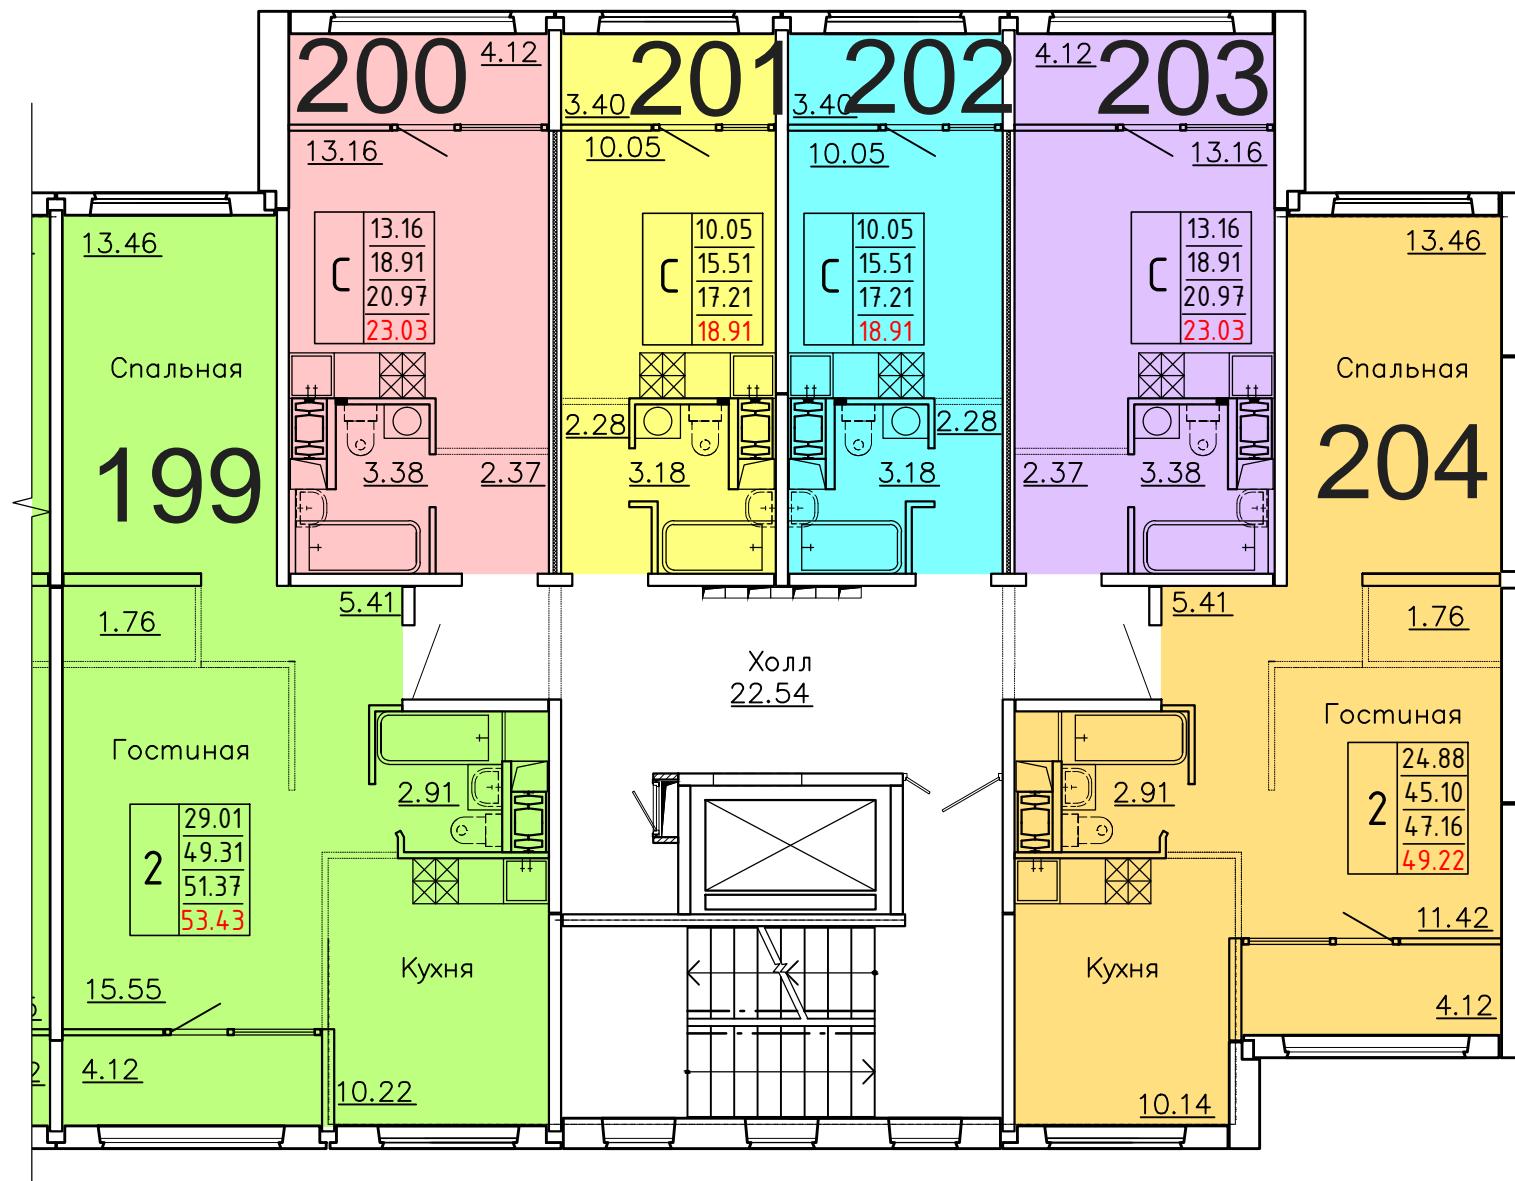

**Московская область, Ленинский муниципальный район,
с.п. Булатниковское, вблизи дер. Лопатино
Жилой дом № 17
Секция № 4
7 этаж**

Схема блокировки

Условные обозначения

количество
комнат

3	45.53	жилая площадь квартиры
	68.32	общая площадь квартиры
	70.37	общая площадь квартиры с учетом летних помещений
	72.42	площадь квартиры с пересчетом летних помещений с применением коэф. 1

**Московская область, Ленинский муниципальный район,
с.п. Булатниковское, вблизи дер. Лопатино
Жилой дом № 17
Секция № 4
8 этаж**

Схема блокировки

Условные обозначения

количество
комнат

3	45.53	жилая площадь квартиры
	68.32	общая площадь квартиры
	70.37	общая площадь квартиры с учетом летних помещений
	72.42	площадь квартиры с пересчетом летних помещений с применением коэф. 1