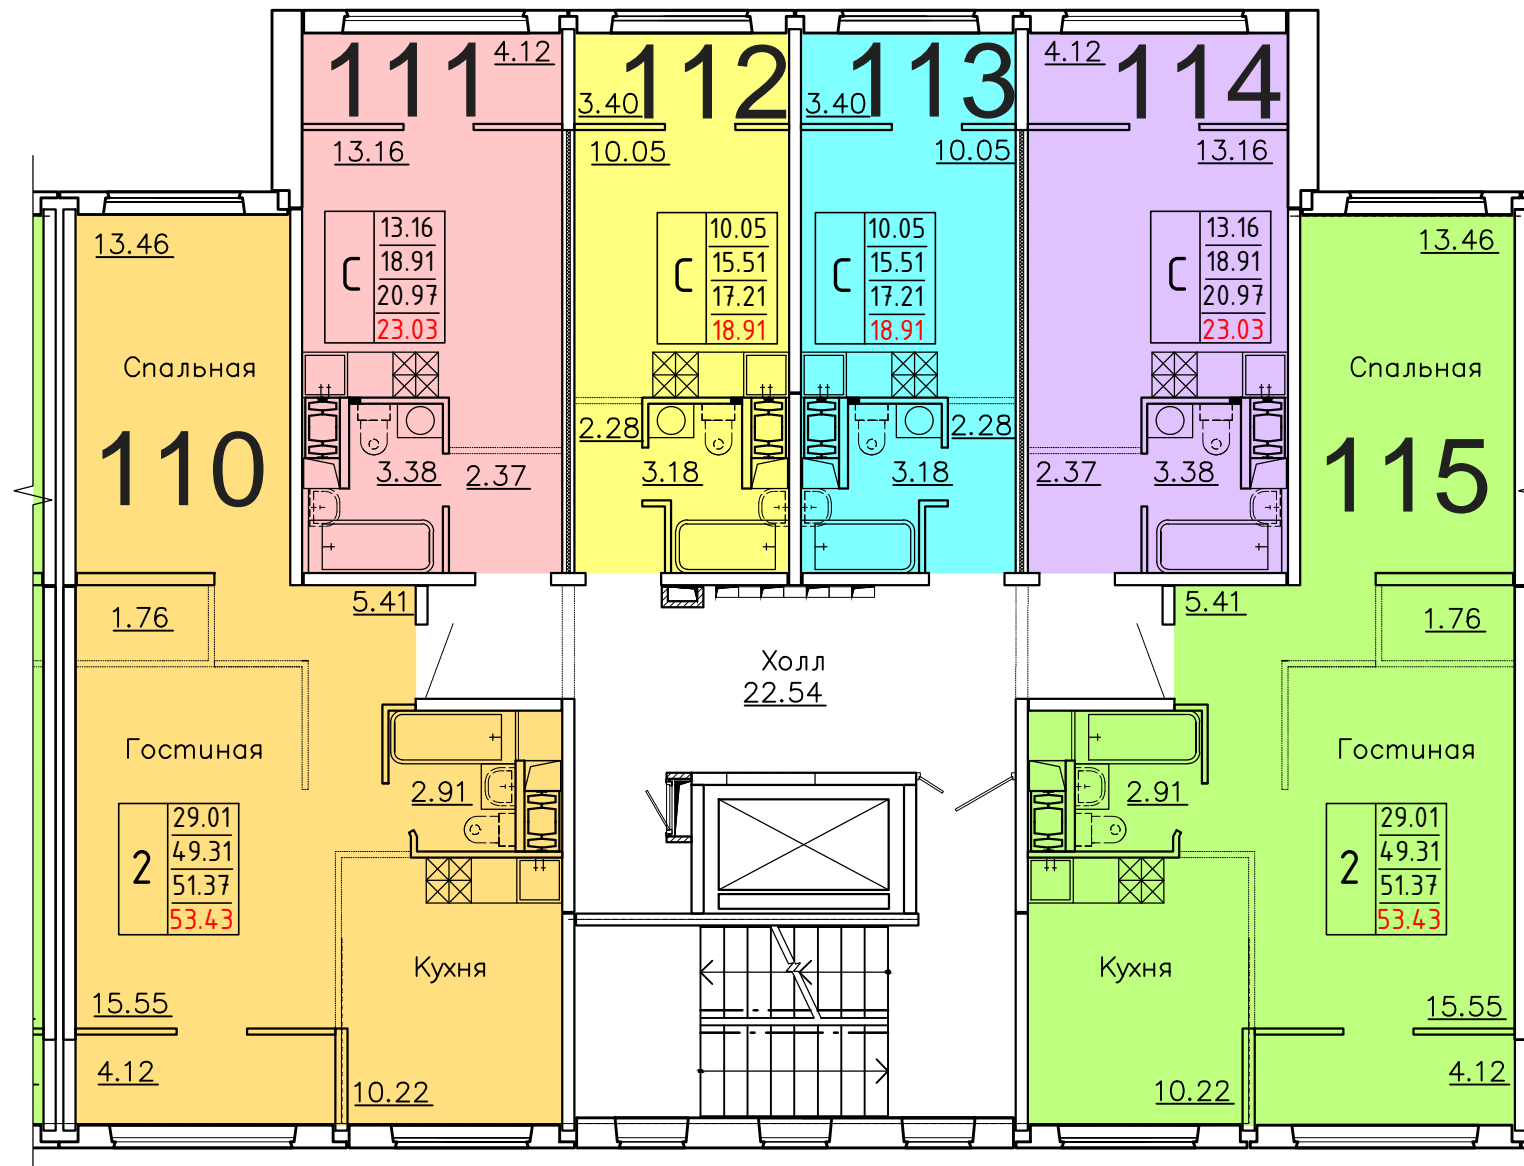

количество комнат

**Московская область, Ленинский муниципальный район,
с.п. Булатниковское, вблизи дер. Лопатино
Жилой дом № 17
Секция № 2
9 этаж**

Схема блокировки

Условные обозначения

количество
комнат

3	45.53	жилая площадь квартиры
	68.32	общая площадь квартиры
	70.37	общая площадь квартиры с учетом летних помещений
	72.42	площадь квартиры с пересчетом летних помещений с применением коэф. 1

**Московская область, Ленинский муниципальный район,
с.п. Булатниковское, вблизи дер. Лопатино
Жилой дом № 17
Секция № 3
1 этаж**

Схема блокировки

Условные обозначения

количество комнат		
3	45.53	жилая площадь квартиры
	68.32	общая площадь квартиры
	70.37	общая площадь квартиры с учетом летних помещений
	72.42	площадь квартиры с пересчетом летних помещений с применением коэф. 1

**Московская область, Ленинский муниципальный район,
с.п. Булатниковское, вблизи дер. Лопатино
Жилой дом № 17
Секция № 3
2 этаж**

Схема блокировки

Условные обозначения

3	45.53	жилая площадь квартиры
	68.32	общая площадь квартиры
	70.37	общая площадь квартиры с учетом летних помещений
	72.42	площадь квартиры с пересчетом летних помещений с применением коэф. 1