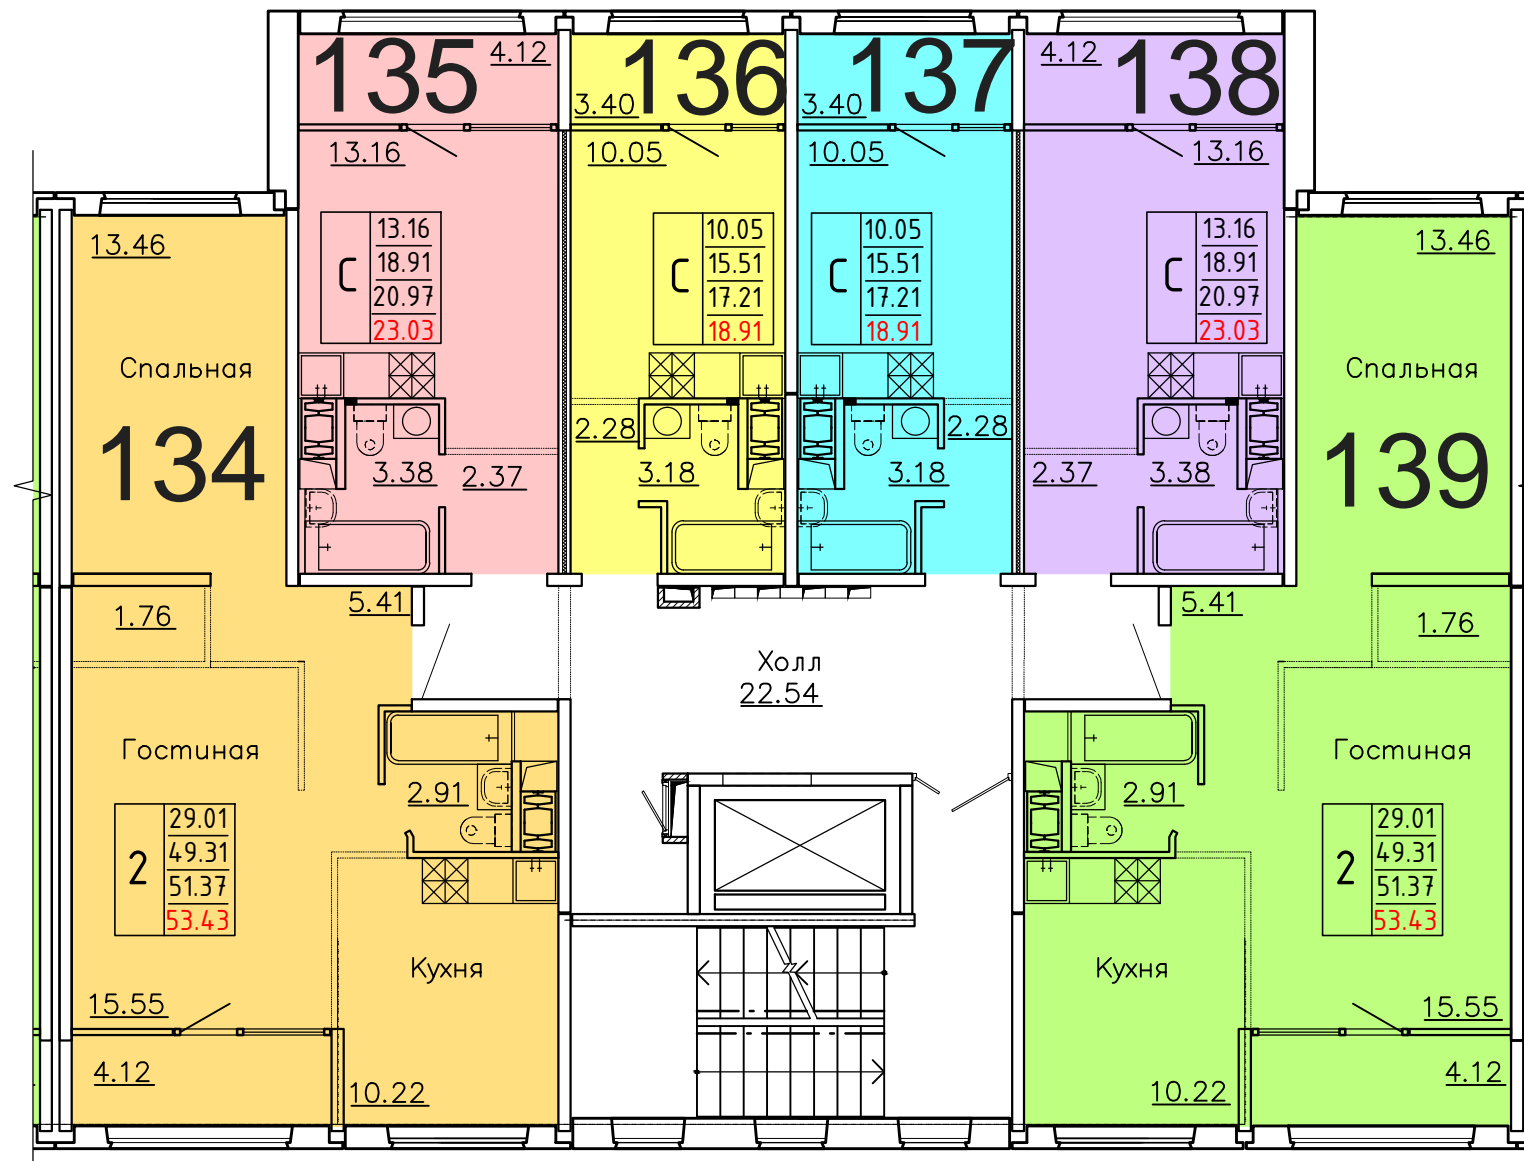

**Московская область, Ленинский муниципальный район,
с.п. Булатниковское, вблизи дер. Лопатино
Жилой дом № 17
Секция № 3
5 этаж**

Схема блокировки

Условные обозначения

3	45.53	жилая площадь квартиры
	68.32	общая площадь квартиры
	70.37	общая площадь квартиры с учетом летних помещений
	72.42	площадь квартиры с пересчетом летних помещений с применением коэф. 1

**Московская область, Ленинский муниципальный район,
с.п. Булатниковское, вблизи дер. Лопатино
Жилой дом № 17
Секция № 3
6 этаж**

Схема блокировки

Условные обозначения

количество
комнат

3	45.53	жилая площадь квартиры
	68.32	общая площадь квартиры
	70.37	общая площадь квартиры с учетом летних помещений
	72.42	площадь квартиры с пересчетом летних помещений с применением коэф. 1