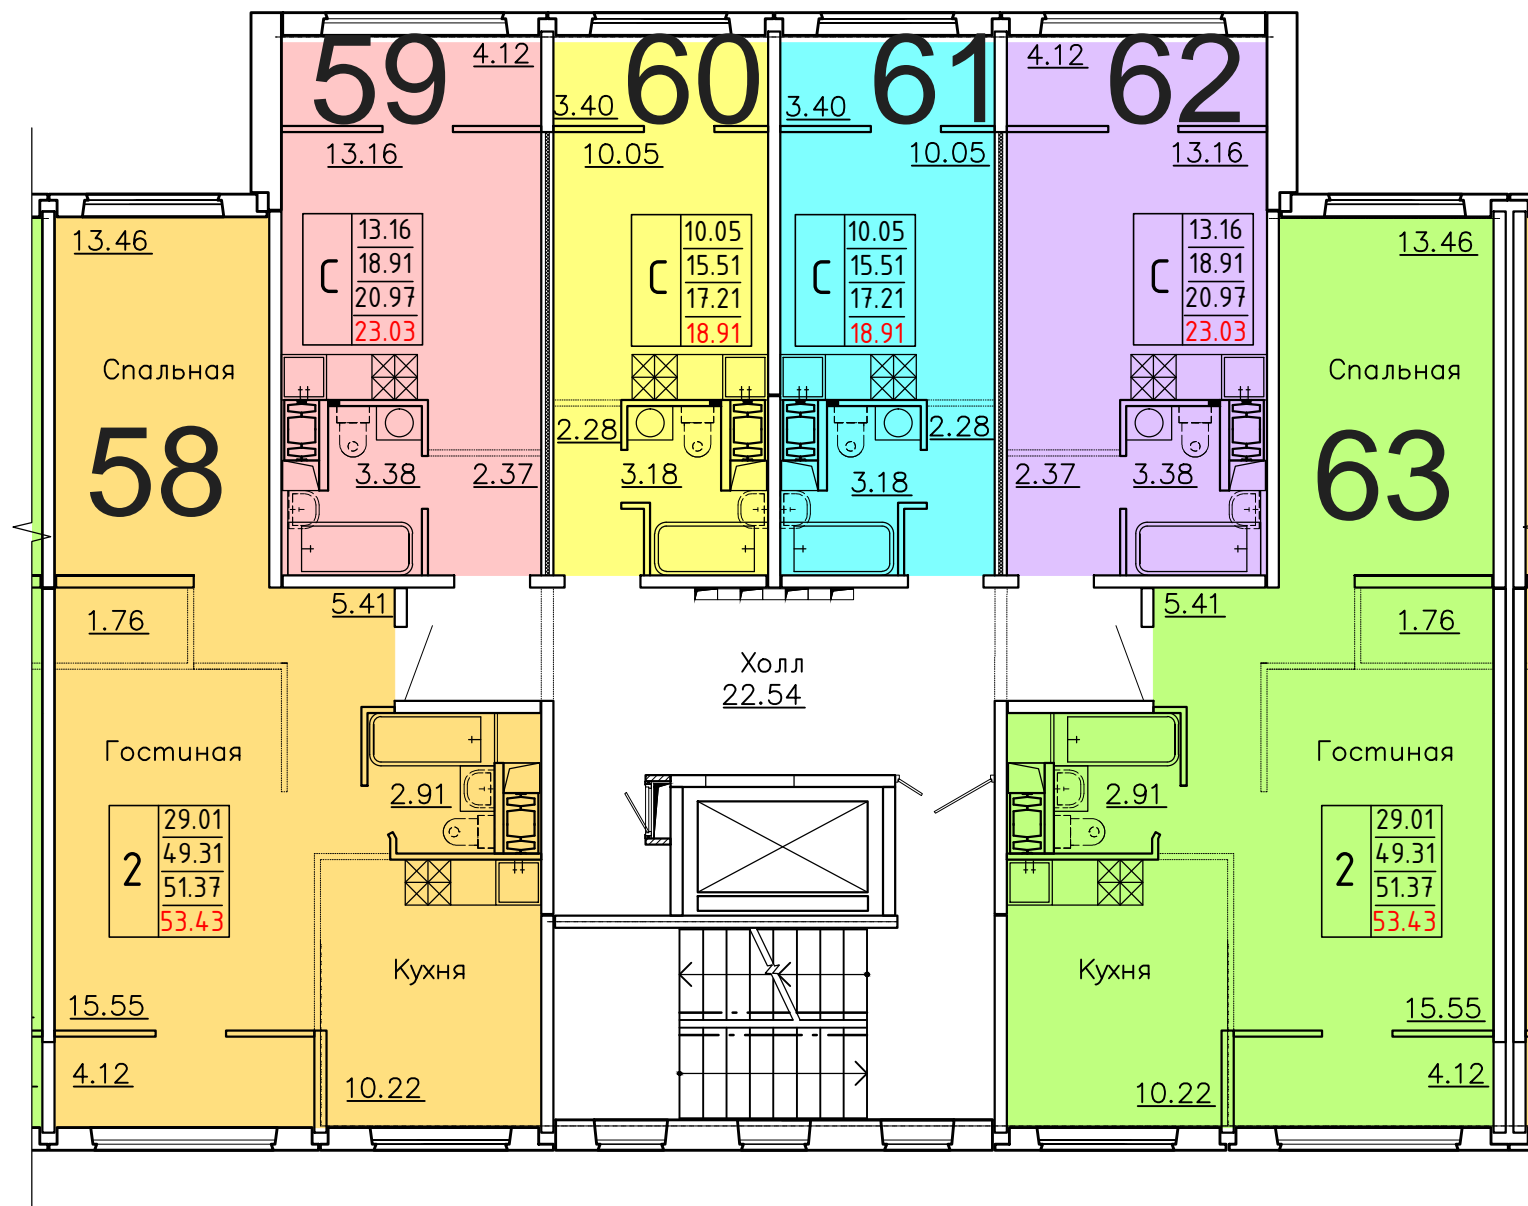

**Московская область, Ленинский муниципальный район,
с.п. Булатниковское, вблизи дер. Лопатино
Жилой дом № 17
Секция № 1
9 этаж**

Схема блокировки

Условные обозначения

количество
комнат

3	45.53	жилая площадь квартиры
	68.32	общая площадь квартиры
	70.37	общая площадь квартиры с учетом летних помещений
	72.42	площадь квартиры с пересчетом летних помещений с применением коэф. 1

**Московская область, Ленинский муниципальный район,
с.п. Булатниковское, вблизи дер. Лопатино
Жилой дом № 17
Секция № 2
1 этаж**

Схема блокировки

Условные обозначения

количество комнат		
3	45.53	жилая площадь квартиры
	68.32	общая площадь квартиры
	70.37	общая площадь квартиры с учетом летних помещений
	72.42	площадь квартиры с пересчетом летних помещений с применением коэф. 1

**Московская область, Ленинский муниципальный район,
с.п. Булатниковское, вблизи дер. Лопатино
Жилой дом № 17
Секция № 2
2 этаж**

Схема блокировки

Условные обозначения

количество комнат	жилая площадь квартиры	общая площадь квартиры	общая площадь квартиры с учетом летних помещений	площадь квартиры с пересчетом летних помещений с применением коэф. 1
2	45.53	68.32	70.37	72.42
3				