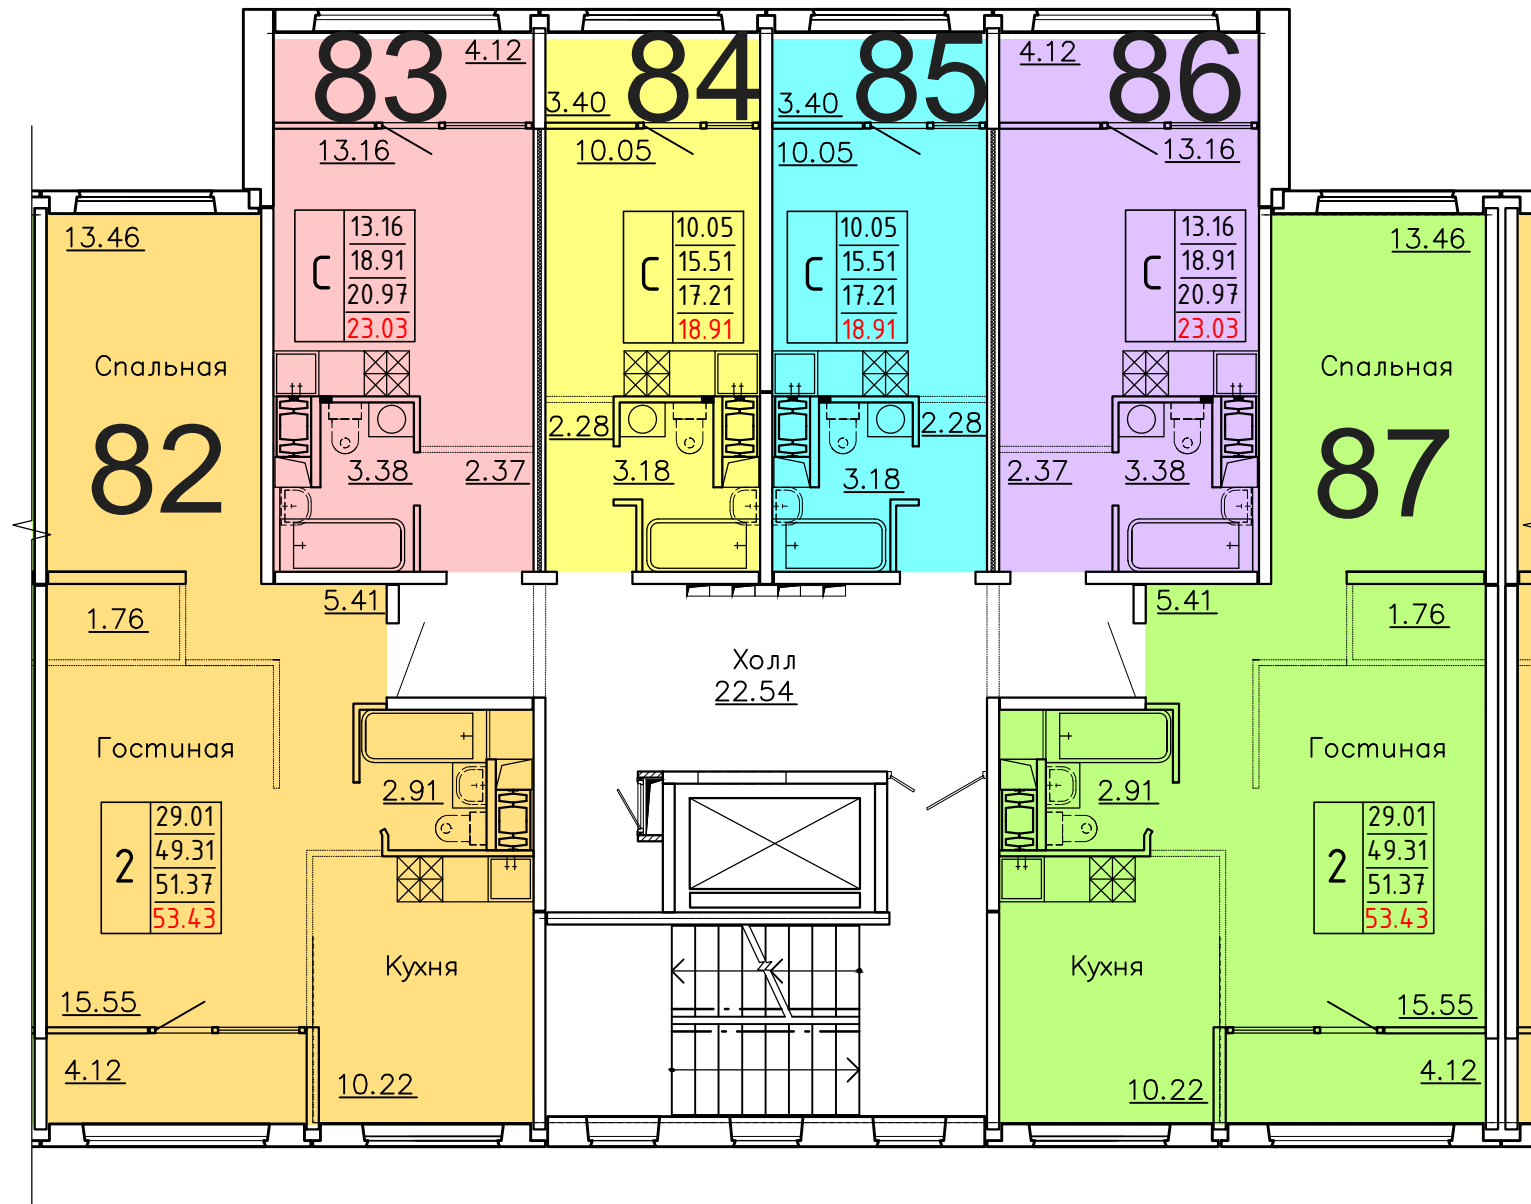

**Московская область, Ленинский муниципальный район,
с.п. Булатниковское, вблизи дер. Лопатино
Жилой дом № 17
Секция № 2
4 этаж**

Схема блокировки

Условные обозначения

количество
комнат

3	45.53	жилая площадь квартиры
	68.32	общая площадь квартиры
	70.37	общая площадь квартиры с учетом летних помещений
	72.42	площадь квартиры с пересчетом летних помещений с применением коэф. 1

**Московская область, Ленинский муниципальный район,
с.п. Булатниковское, вблизи дер. Лопатино
Жилой дом № 17
Секция № 2
5 этаж**

Схема блокировки

Условные обозначения

3	45.53	жилая площадь квартиры
	68.32	общая площадь квартиры
	70.37	общая площадь квартиры с учетом летних помещений
	72.42	площадь квартиры с пересчетом летних помещений с применением коэф. 1

**Московская область, Ленинский муниципальный район,
с.п. Булатниковское, вблизи дер. Лопатино
Жилой дом № 17
Секция № 2
6 этаж**

Схема блокировки

Условные обозначения

3	45.53	жилая площадь квартиры
	68.32	общая площадь квартиры
	70.37	общая площадь квартиры с учетом летних помещений
	72.42	площадь квартиры с пересчетом летних помещений с применением коэф. 1

количество комнат

**Московская область, Ленинский муниципальный район,
с.п. Булатниковское, вблизи дер. Лопатино
Жилой дом № 17
Секция № 2
7 этаж**

Схема блокировки

Условные обозначения

3	45.53	жилая площадь квартиры
	68.32	общая площадь квартиры
	70.37	общая площадь квартиры с учетом летних помещений
	72.42	площадь квартиры с пересчетом летних помещений с применением коэф. 1