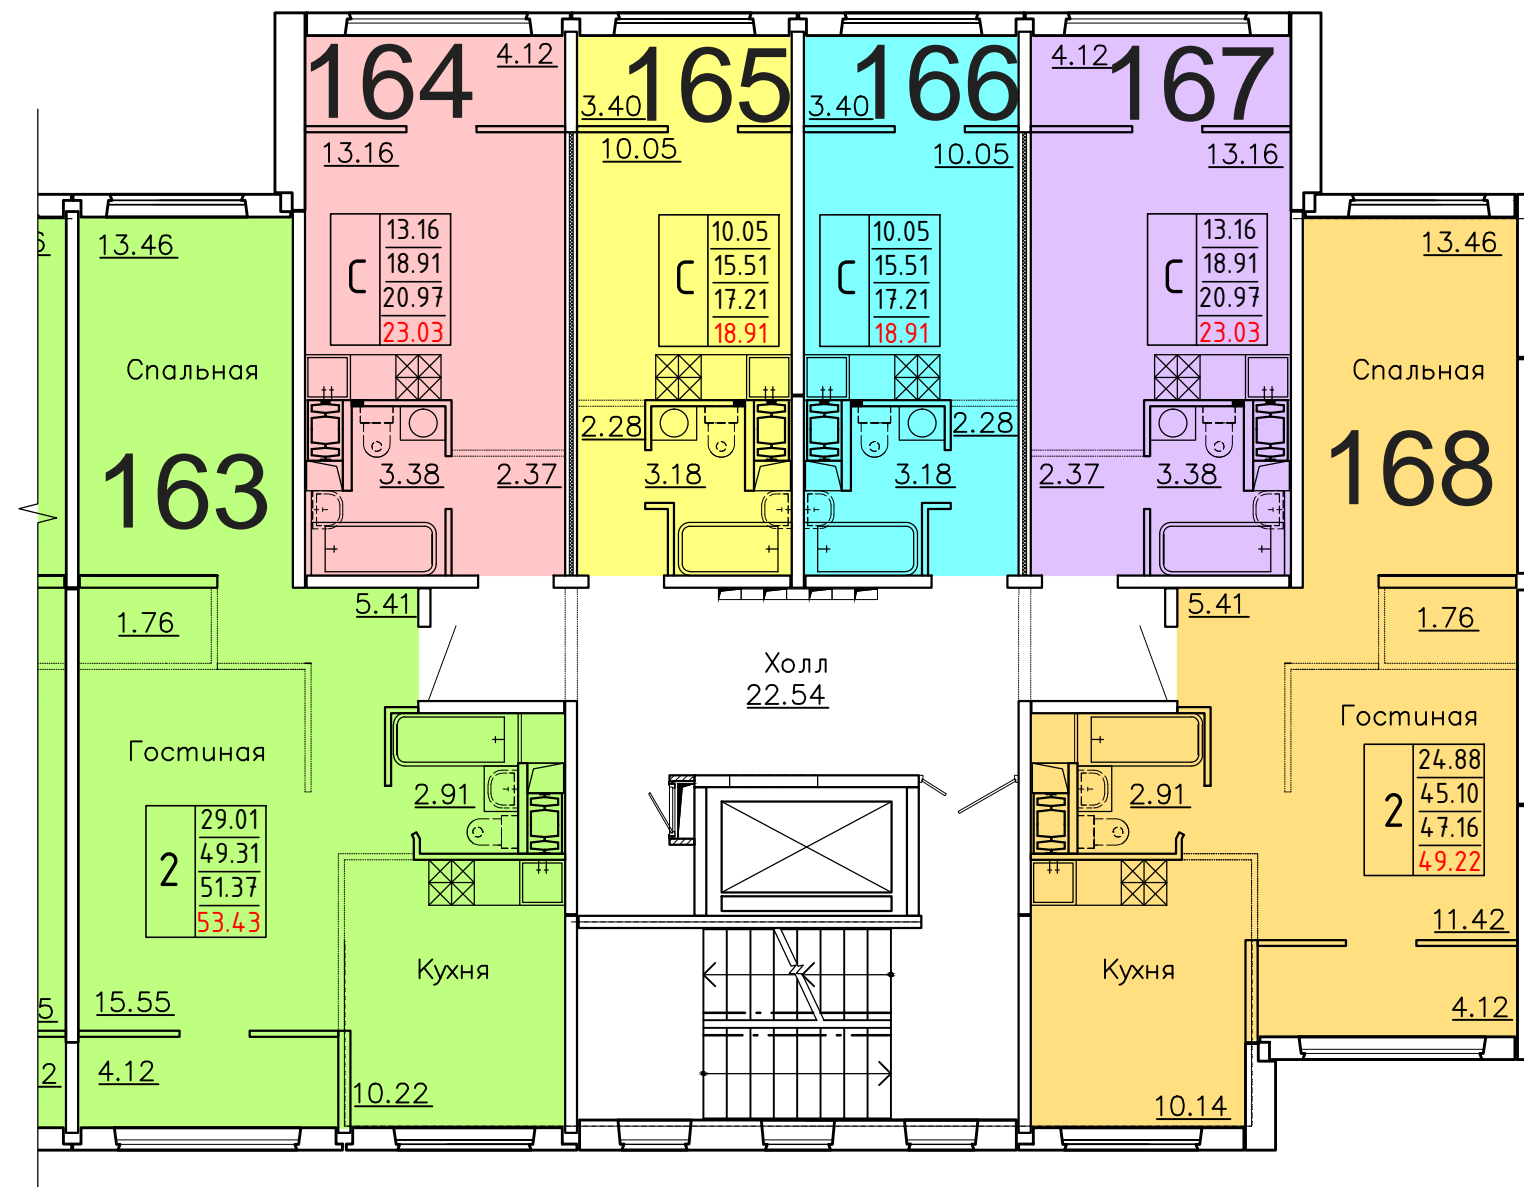

**Московская область, Ленинский муниципальный район,
с.п. Булатниковское, вблизи дер. Лопатино
Жилой дом № 17
Секция № 4
1 этаж**

Схема блокировки

Условные обозначения

количество комнат	жилая площадь квартиры	общая площадь квартиры	общая площадь квартиры с учетом летних помещений	площадь квартиры с пересчетом летних помещений с применением коэф. 1
2	24.88	45.10	47.16	49.22
3	45.53	68.32	70.37	72.42

**Московская область, Ленинский муниципальный район,
с.п. Булатниковское, вблизи дер. Лопатино
Жилой дом № 17
Секция № 4
2 этаж**

Схема блокировки

Условные обозначения

количество
комнат

3	45.53	жилая площадь квартиры
	68.32	общая площадь квартиры
	70.37	общая площадь квартиры с учетом летних помещений
	72.42	площадь квартиры с пересчетом летних помещений с применением коэф. 1