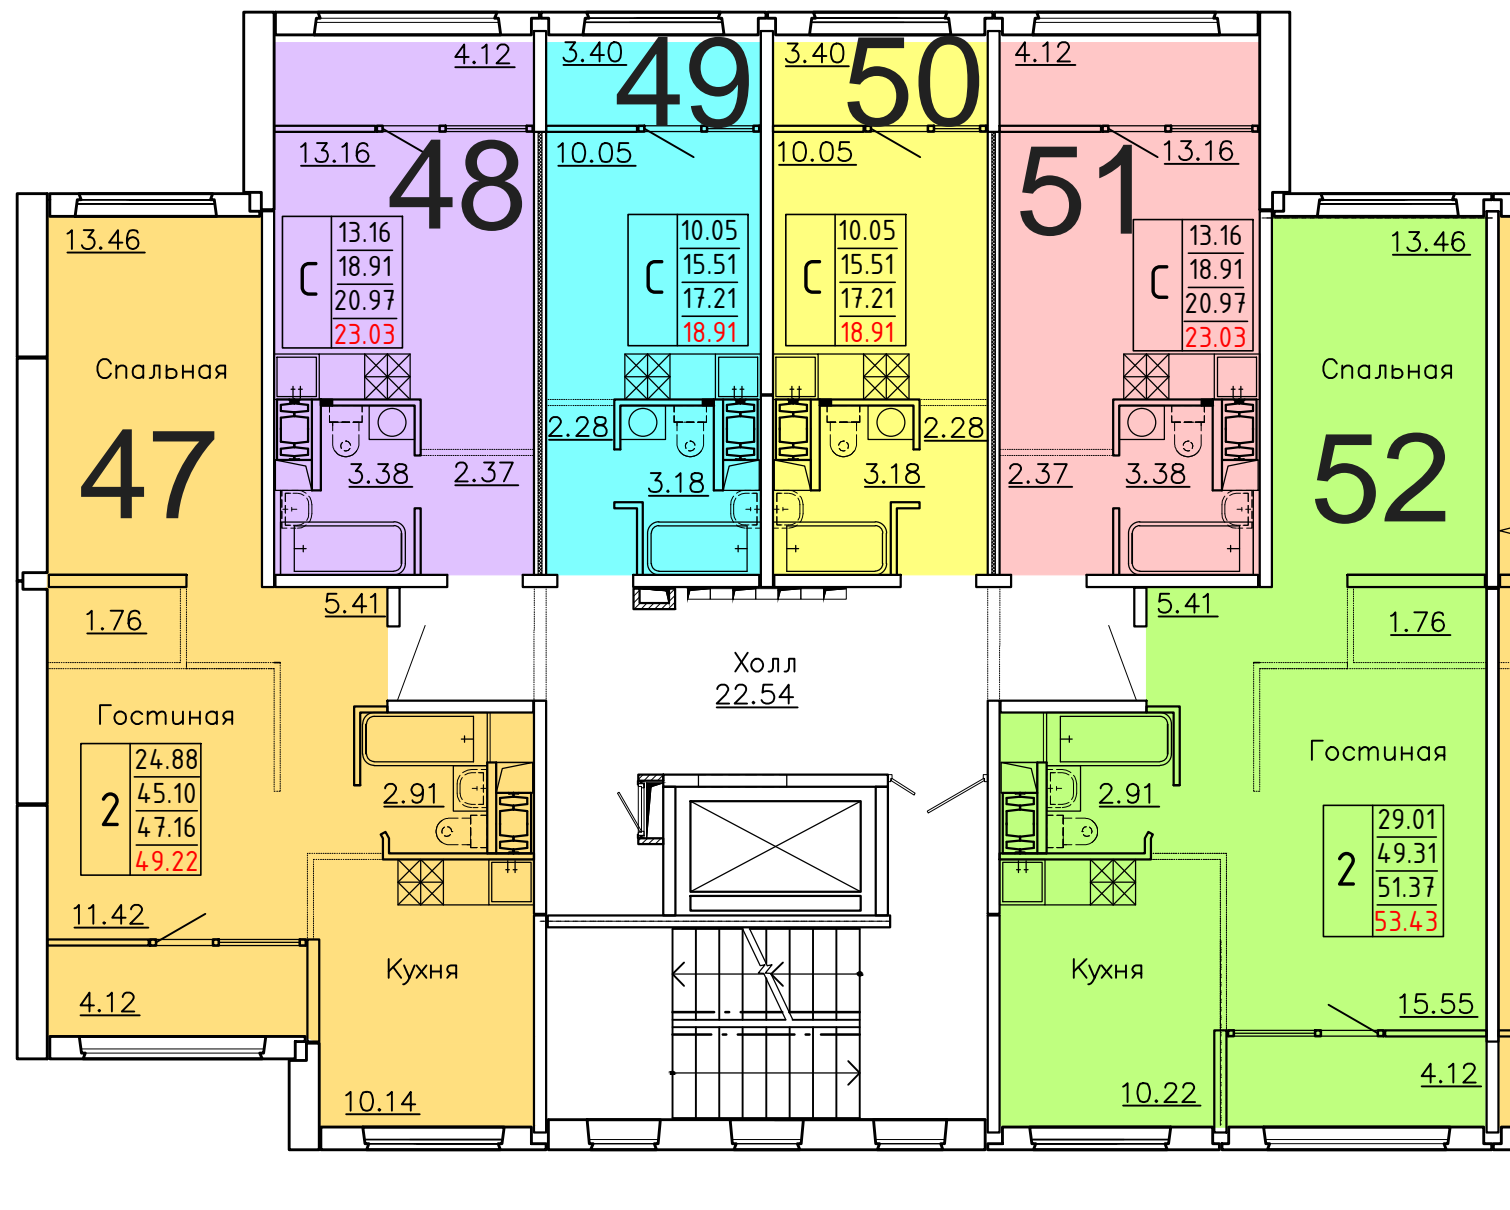

**Московская область, Ленинский муниципальный район,
с.п. Булатниковское, вблизи дер. Лопатино
Жилой дом № 17
Секция № 1
7 этаж**

Схема блокировки

Условные обозначения

3	количество комнат	45.53	жилая площадь квартиры
		68.32	общая площадь квартиры
		70.37	общая площадь квартиры с учетом летних помещений
		72.42	площадь квартиры с пересчетом летних помещений с применением коэф. 1

**Московская область, Ленинский муниципальный район,
с.п. Булатниковское, вблизи дер. Лопатино
Жилой дом № 17
Секция № 1
8 этаж**

Схема блокировки

Условные обозначения

количество
комнат

3	45.53	жилая площадь квартиры
	68.32	общая площадь квартиры
	70.37	общая площадь квартиры с учетом летних помещений
	72.42	площадь квартиры с пересчетом летних помещений с применением коэф. 1

**Московская область, Ленинский муниципальный район,
с.п. Булатниковское, вблизи дер. Лопатино
Жилой дом № 17
Секция № 1
9 этаж**

Схема блокировки

Условные обозначения

количество
комнат

3	45.53	жилая площадь квартиры
	68.32	общая площадь квартиры
	70.37	общая площадь квартиры с учетом летних помещений
	72.42	площадь квартиры с пересчетом летних помещений с применением коэф. 1

**Московская область, Ленинский муниципальный район,
с.п. Булатниковское, вблизи дер. Лопатино
Жилой дом № 17
Секция № 2
1 этаж**

Схема блокировки

Условные обозначения

количество комнат		
3	45.53	жилая площадь квартиры
	68.32	общая площадь квартиры
	70.37	общая площадь квартиры с учетом летних помещений
	72.42	площадь квартиры с пересчетом летних помещений с применением коэф. 1