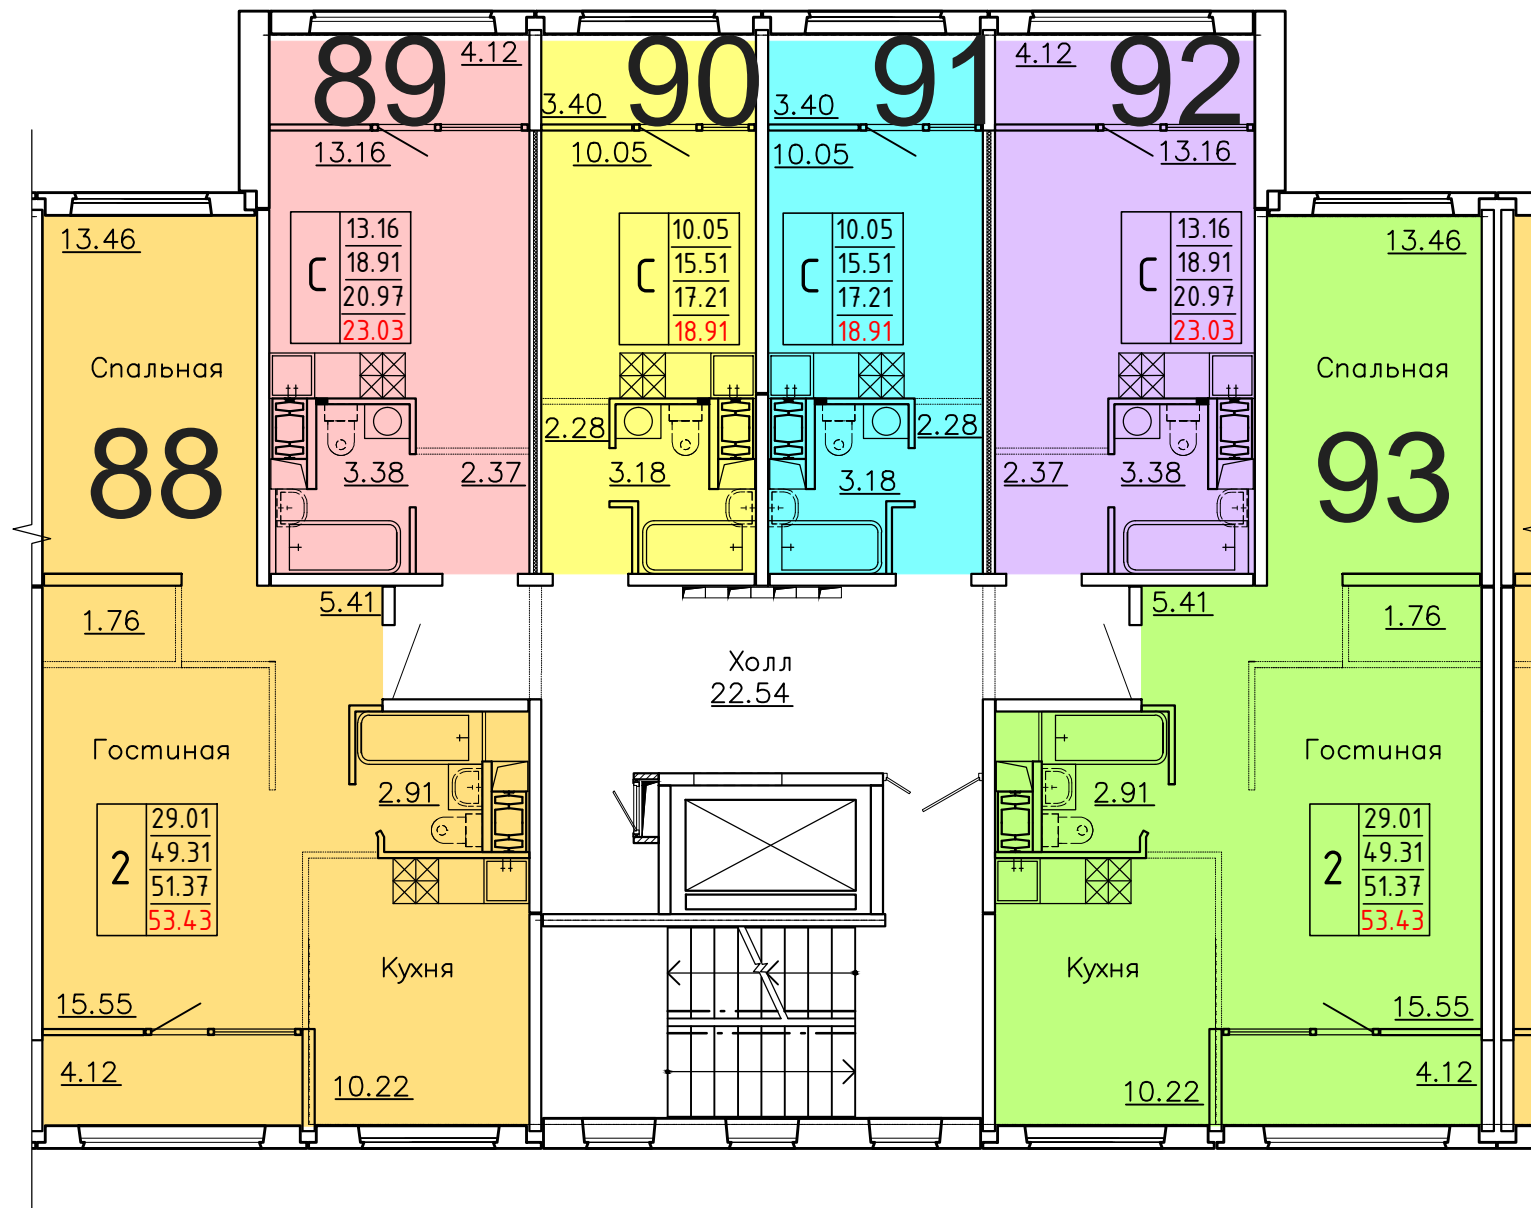

**Московская область, Ленинский муниципальный район,
с.п. Булатниковское, вблизи дер. Лопатино
Жилой дом № 17
Секция № 2
5 этаж**

Схема блокировки

Условные обозначения

3	45.53	жилая площадь квартиры
	68.32	общая площадь квартиры
	70.37	общая площадь квартиры с учетом летних помещений
	72.42	площадь квартиры с пересчетом летних помещений с применением коэф. 1

**Московская область, Ленинский муниципальный район,
с.п. Булатниковское, вблизи дер. Лопатино
Жилой дом № 17
Секция № 2
6 этаж**

Схема блокировки

Условные обозначения

3	45.53	жилая площадь квартиры
	68.32	общая площадь квартиры
	70.37	общая площадь квартиры с учетом летних помещений
	72.42	площадь квартиры с пересчетом летних помещений с применением коэф. 1

количество комнат

**Московская область, Ленинский муниципальный район,
с.п. Булатниковское, вблизи дер. Лопатино
Жилой дом № 17
Секция № 2
7 этаж**

Схема блокировки

Условные обозначения

3	45.53	жилая площадь квартиры
	68.32	общая площадь квартиры
	70.37	общая площадь квартиры с учетом летних помещений
	72.42	площадь квартиры с пересчетом летних помещений с применением коэф. 1

количество комнат

**Московская область, Ленинский муниципальный район,
с.п. Булатниковское, вблизи дер. Лопатино
Жилой дом № 17
Секция № 2
8 этаж**

Схема блокировки

Условные обозначения

3	45.53	жилая площадь квартиры
	68.32	общая площадь квартиры
	70.37	общая площадь квартиры с учетом летних помещений
	72.42	площадь квартиры с пересчетом летних помещений с применением коэф. 1