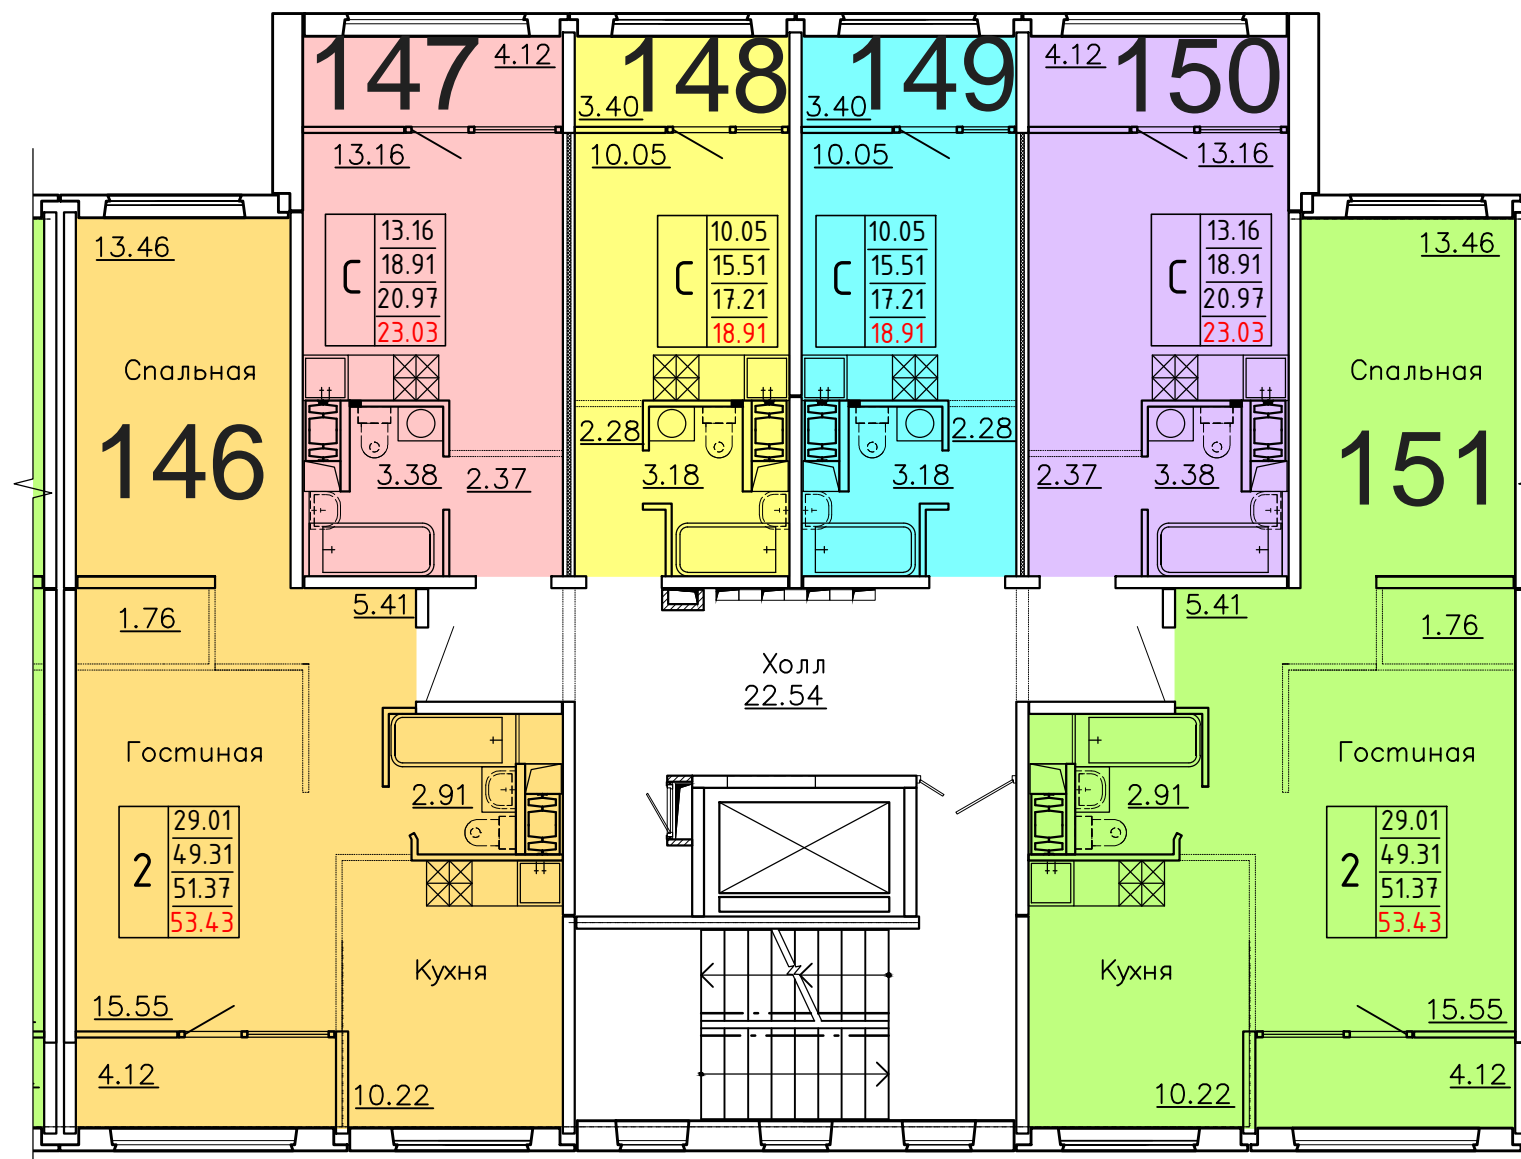

**Московская область, Ленинский муниципальный район,
с.п. Булатниковское, вблизи дер. Лопатино
Жилой дом № 17
Секция № 3
6 этаж**

Схема блокировки

Условные обозначения

количество
комнат

3	45.53	жилая площадь квартиры
	68.32	общая площадь квартиры
	70.37	общая площадь квартиры с учетом летних помещений
	72.42	площадь квартиры с пересчетом летних помещений с применением коэф. 1

**Московская область, Ленинский муниципальный район,
с.п. Булатниковское, вблизи дер. Лопатино
Жилой дом № 17
Секция № 3
7 этаж**

Схема блокировки

Условные обозначения

количество
комнат

3	45.53	жилая площадь квартиры
	68.32	общая площадь квартиры
	70.37	общая площадь квартиры с учетом летних помещений
	72.42	площадь квартиры с пересчетом летних помещений с применением коэф. 1

**Московская область, Ленинский муниципальный район,
с.п. Булатниковское, вблизи дер. Лопатино
Жилой дом № 17
Секция № 3
8 этаж**

Схема блокировки

Условные обозначения

3	45.53	жилая площадь квартиры
	68.32	общая площадь квартиры
	70.37	общая площадь квартиры с учетом летних помещений
	72.42	площадь квартиры с пересчетом летних помещений с применением коэф. 1