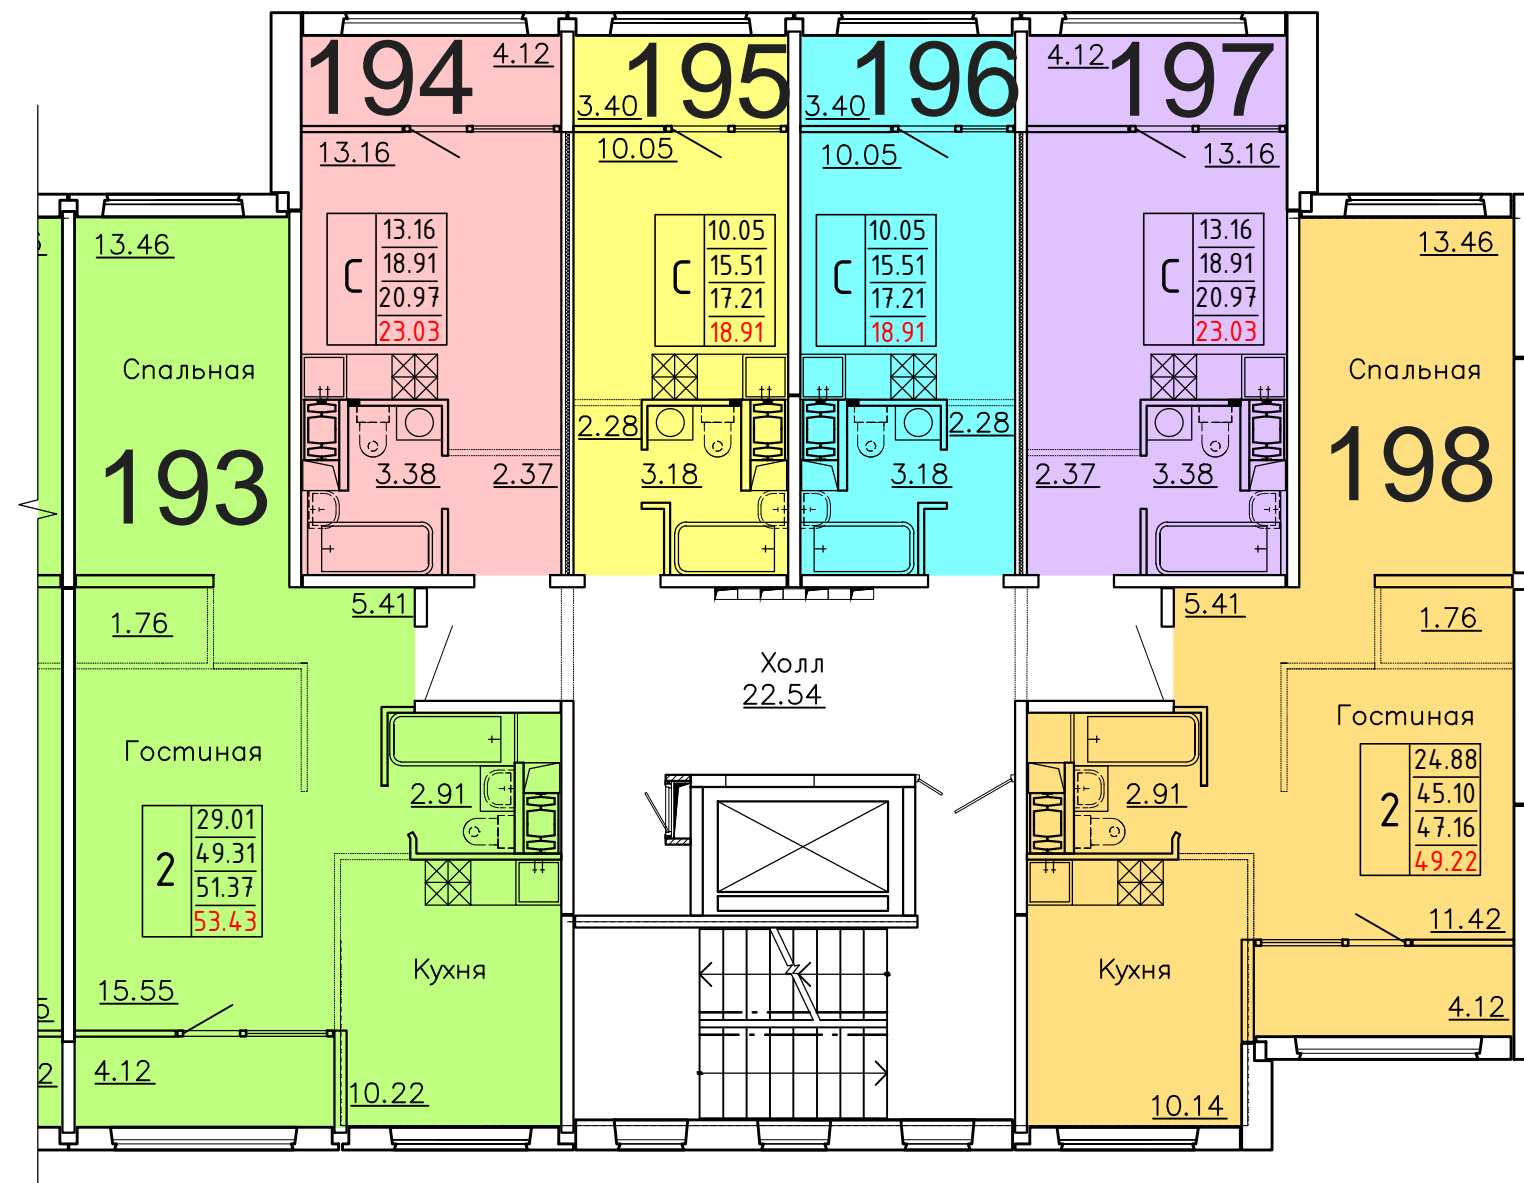

**Московская область, Ленинский муниципальный район,
с.п. Булатниковское, вблизи дер. Лопатино
Жилой дом № 17
Секция № 4
5 этаж**

Схема блокировки

Условные обозначения

количество
комнат

3	45.53	жилая площадь квартиры
	68.32	общая площадь квартиры
	70.37	общая площадь квартиры с учетом летних помещений
	72.42	площадь квартиры с пересчетом летних помещений с применением коэф. 1

**Московская область, Ленинский муниципальный район,
с.п. Булатниковское, вблизи дер. Лопатино
Жилой дом № 17
Секция № 4
6 этаж**

Схема блокировки

Условные обозначения

количество
комнат

3	45.53	жилая площадь квартиры
	68.32	общая площадь квартиры
	70.37	общая площадь квартиры с учетом летних помещений
	72.42	площадь квартиры с пересчетом летних помещений с применением коэф. 1

**Московская область, Ленинский муниципальный район,
с.п. Булатниковское, вблизи дер. Лопатино
Жилой дом № 17
Секция № 4
7 этаж**

Схема блокировки

Условные обозначения

количество
комнат

3	45.53	жилая площадь квартиры
	68.32	общая площадь квартиры
	70.37	общая площадь квартиры с учетом летних помещений
	72.42	площадь квартиры с пересчетом летних помещений с применением коэф. 1