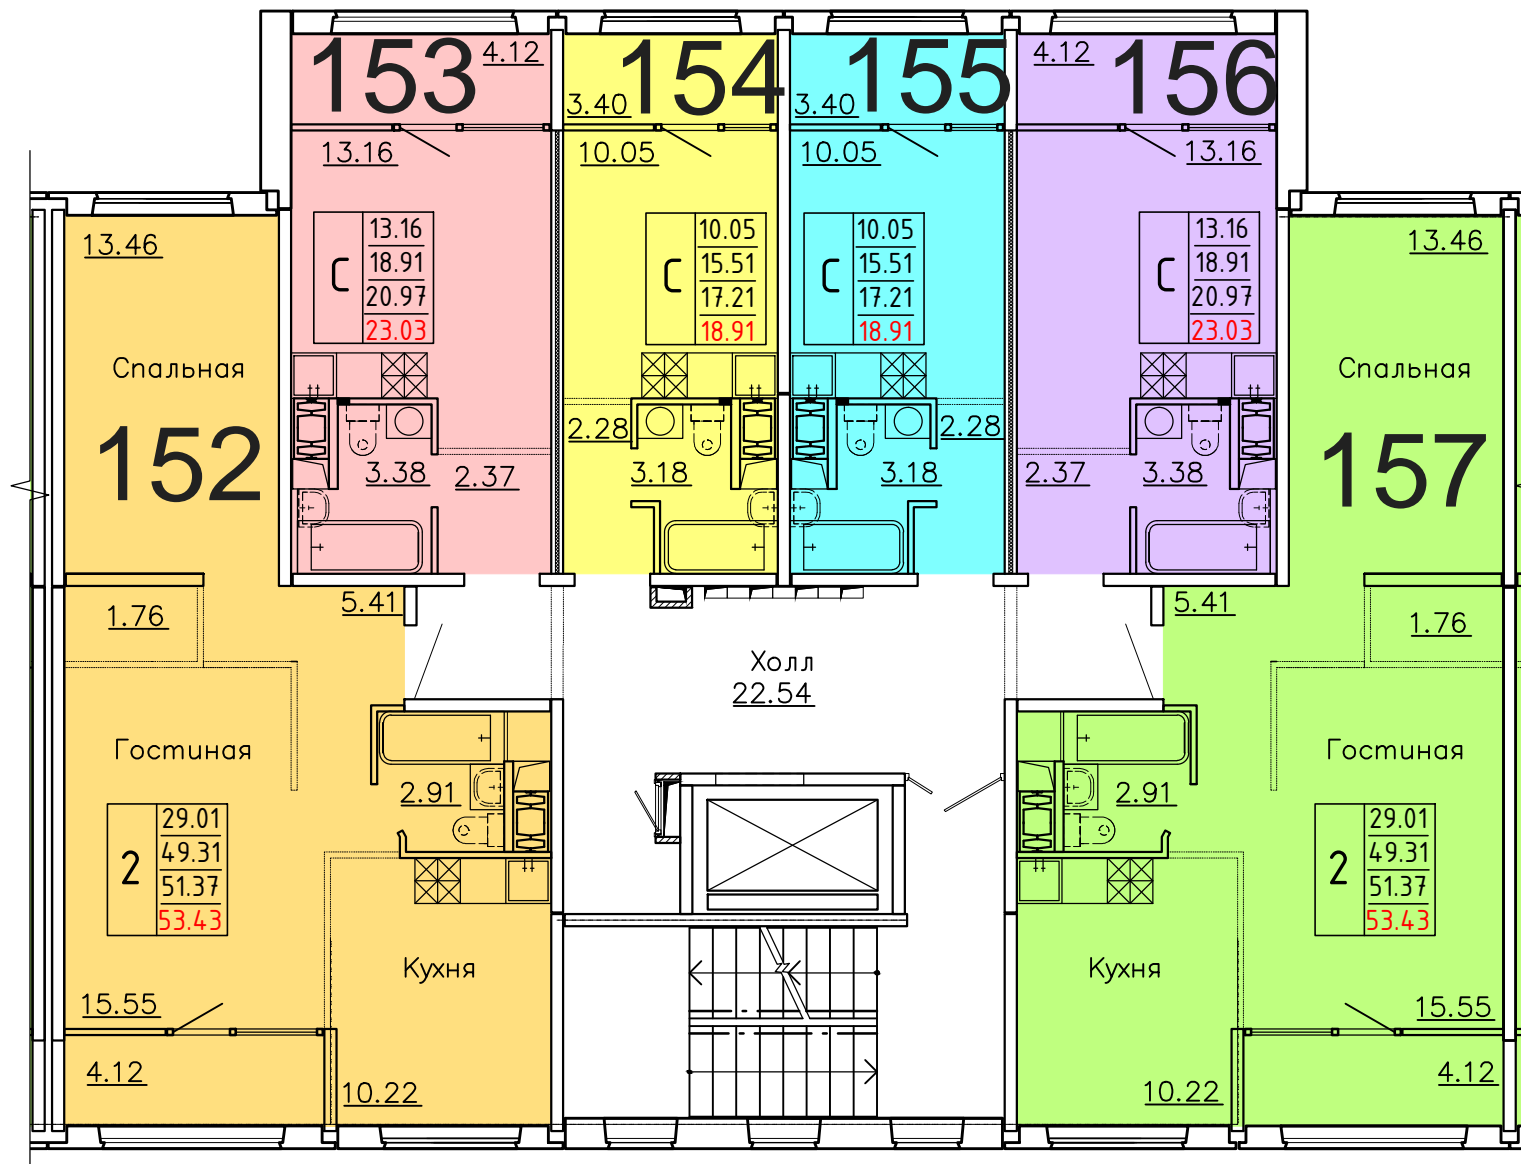

**Московская область, Ленинский муниципальный район,
с.п. Булатниковское, вблизи дер. Лопатино
Жилой дом № 17
Секция № 3
7 этаж**

Схема блокировки

Условные обозначения

количество
комнат

3	45.53	жилая площадь квартиры
	68.32	общая площадь квартиры
	70.37	общая площадь квартиры с учетом летних помещений
	72.42	площадь квартиры с пересчетом летних помещений с применением коэф. 1

**Московская область, Ленинский муниципальный район,
с.п. Булатниковское, вблизи дер. Лопатино
Жилой дом № 17
Секция № 3
8 этаж**

Схема блокировки

Условные обозначения

3	45.53	жилая площадь квартиры
	68.32	общая площадь квартиры
	70.37	общая площадь квартиры с учетом летних помещений
	72.42	площадь квартиры с пересчетом летних помещений с применением коэф. 1

**Московская область, Ленинский муниципальный район,
с.п. Булатниковское, вблизи дер. Лопатино
Жилой дом № 17
Секция № 3
9 этаж**

Схема блокировки

Условные обозначения

количество комнат	жилая площадь квартиры	общая площадь квартиры	общая площадь квартиры с учетом летних помещений	площадь квартиры с пересчетом летних помещений с применением коэф. 1
3	45.53	68.32	70.37	72.42