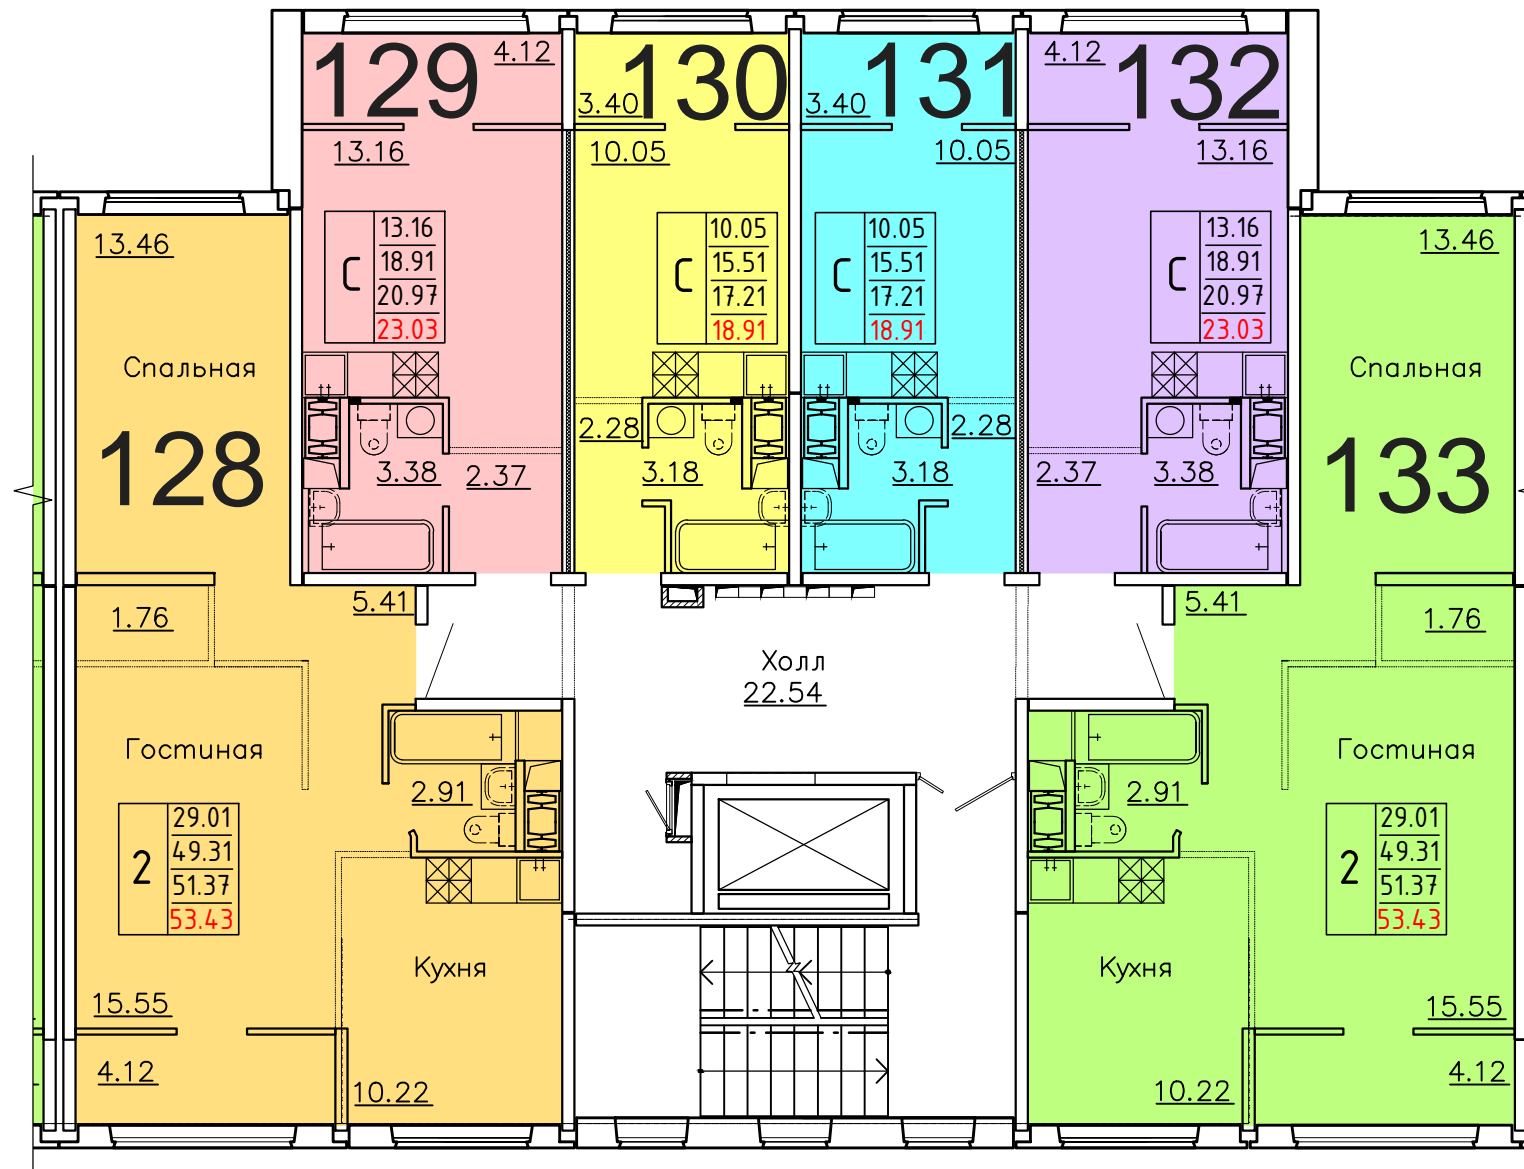

**Московская область, Ленинский муниципальный район,
с.п. Булатниковское, вблизи дер. Лопатино
Жилой дом № 17
Секция № 3
3 этаж**

Схема блокировки

Условные обозначения

количество
комнат

3	45.53	жилая площадь квартиры
	68.32	общая площадь квартиры
	70.37	общая площадь квартиры с учетом летних помещений
	72.42	площадь квартиры с пересчетом летних помещений с применением коэф. 1

**Московская область, Ленинский муниципальный район,
с.п. Булатниковское, вблизи дер. Лопатино
Жилой дом № 17
Секция № 3
4 этаж**

Схема блокировки

Условные обозначения

3	45.53	жилая площадь квартиры
	68.32	общая площадь квартиры
	70.37	общая площадь квартиры с учетом летних помещений
	72.42	площадь квартиры с пересчетом летних помещений с применением коэф. 1

**Московская область, Ленинский муниципальный район,
с.п. Булатниковское, вблизи дер. Лопатино
Жилой дом № 17
Секция № 3
5 этаж**

Схема блокировки

Условные обозначения

3	45.53	жилая площадь квартиры
	68.32	общая площадь квартиры
	70.37	общая площадь квартиры с учетом летних помещений
	72.42	площадь квартиры с пересчетом летних помещений с применением коэф. 1