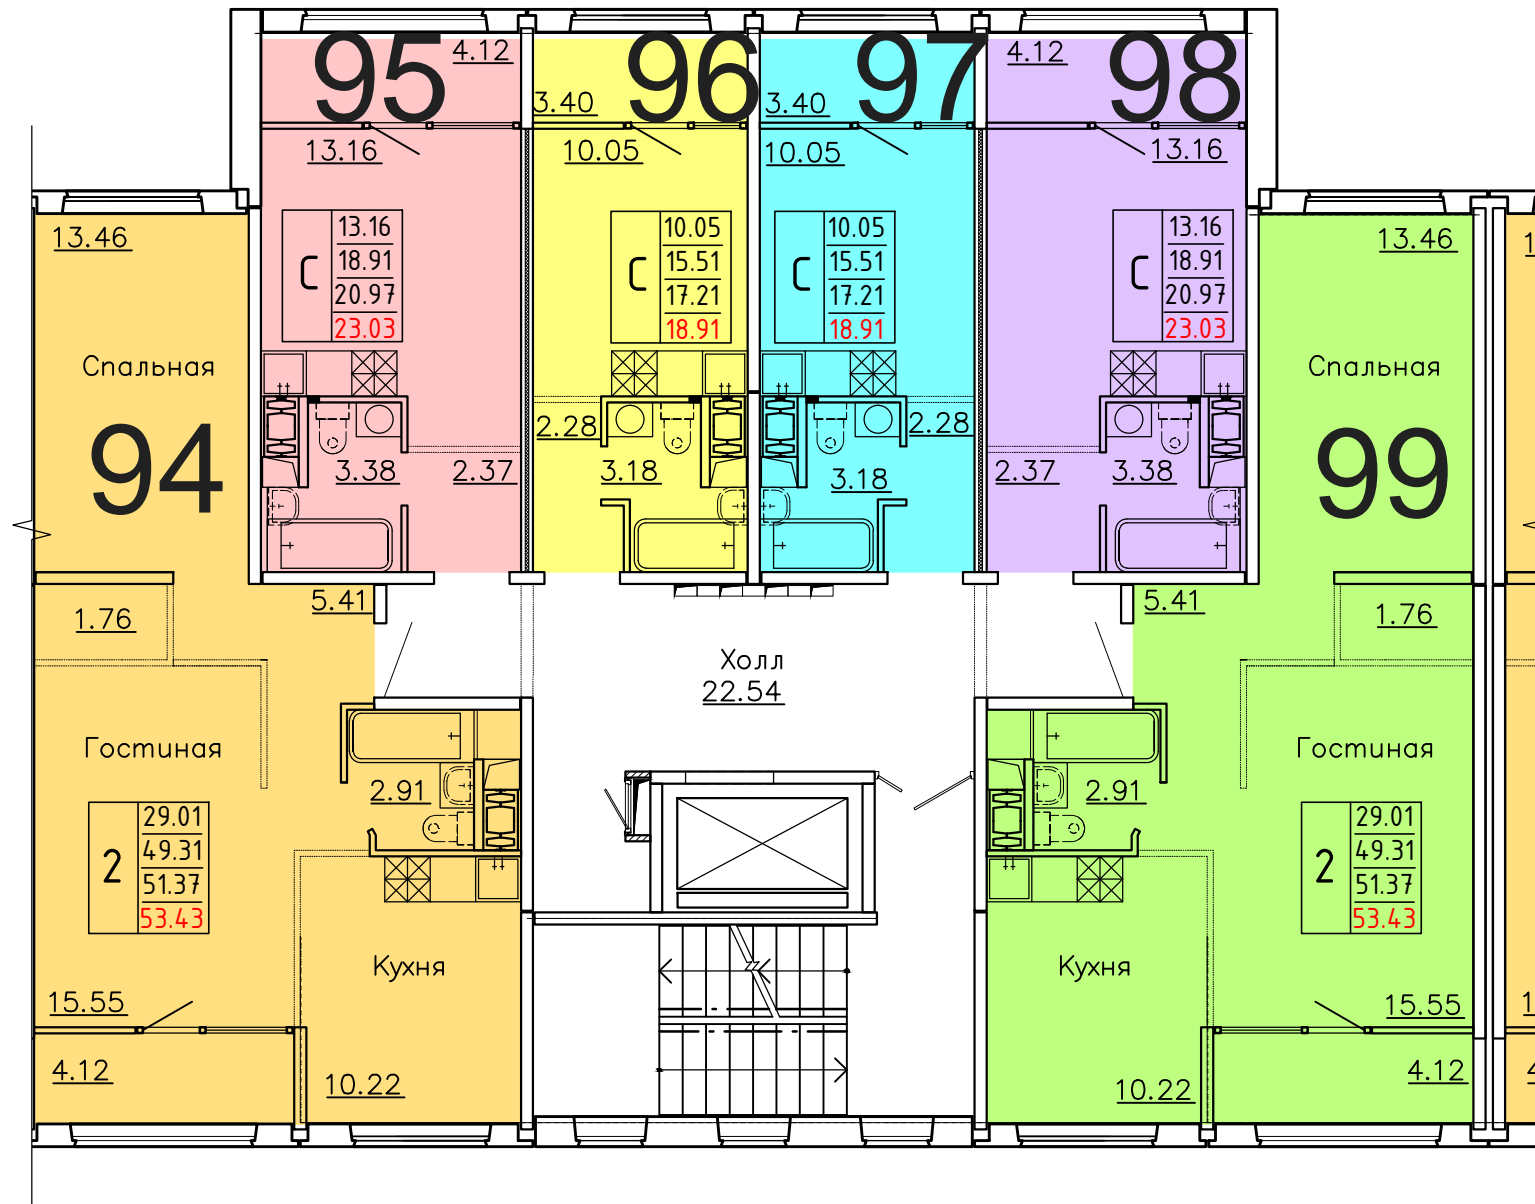

**Московская область, Ленинский муниципальный район,
с.п. Булатниковское, вблизи дер. Лопатино
Жилой дом № 17
Секция № 2
6 этаж**

Схема блокировки

Условные обозначения

3	45.53	жилая площадь квартиры
	68.32	общая площадь квартиры
	70.37	общая площадь квартиры с учетом летних помещений
	72.42	площадь квартиры с пересчетом летних помещений с применением коэф. 1

количество комнат

**Московская область, Ленинский муниципальный район,
с.п. Булатниковское, вблизи дер. Лопатино
Жилой дом № 17
Секция № 2
7 этаж**

Схема блокировки

Условные обозначения

3	45.53	жилая площадь квартиры
	68.32	общая площадь квартиры
	70.37	общая площадь квартиры с учетом летних помещений
	72.42	площадь квартиры с пересчетом летних помещений с применением коэф. 1

количество комнат

**Московская область, Ленинский муниципальный район,
с.п. Булатниковское, вблизи дер. Лопатино
Жилой дом № 17
Секция № 2
8 этаж**

Схема блокировки

Условные обозначения

3	45.53	жилая площадь квартиры
	68.32	общая площадь квартиры
	70.37	общая площадь квартиры с учетом летних помещений
	72.42	площадь квартиры с пересчетом летних помещений с применением коэф. 1

количество комнат

**Московская область, Ленинский муниципальный район,
с.п. Булатниковское, вблизи дер. Лопатино
Жилой дом № 17
Секция № 2
9 этаж**

Схема блокировки

Условные обозначения

количество
комнат

3	45.53	жилая площадь квартиры
	68.32	общая площадь квартиры
	70.37	общая площадь квартиры с учетом летних помещений
	72.42	площадь квартиры с пересчетом летних помещений с применением коэф. 1