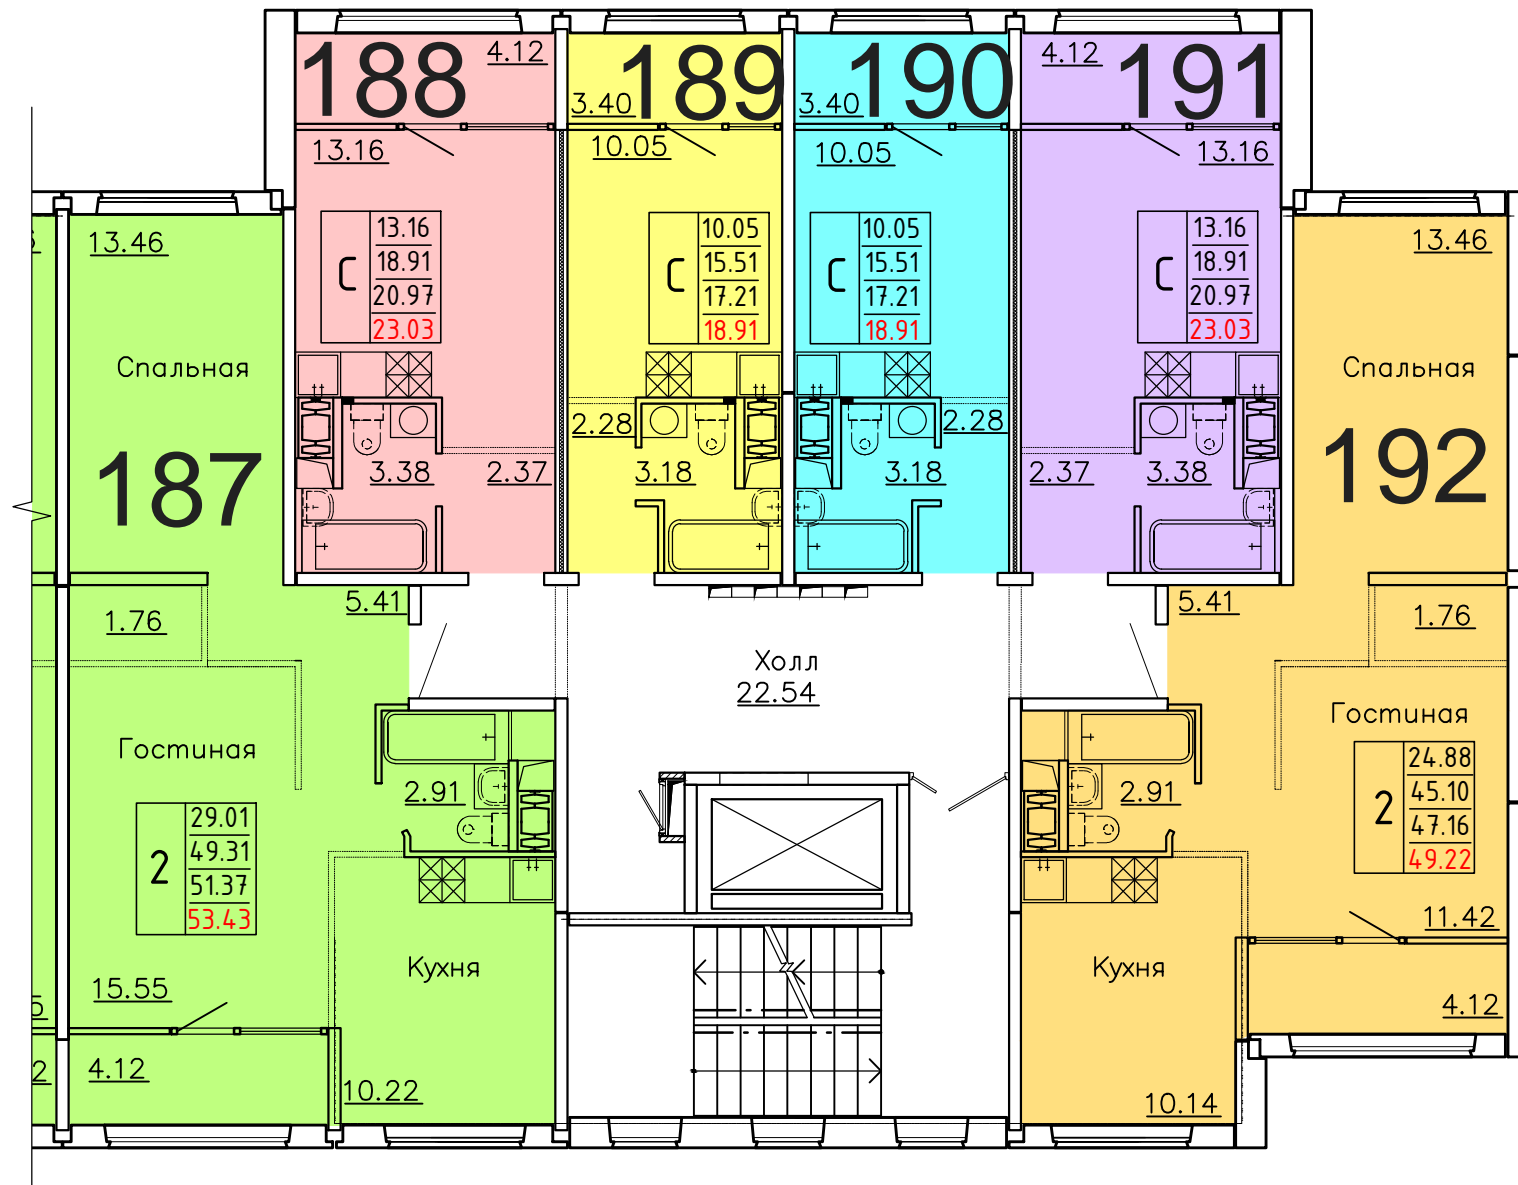

**Московская область, Ленинский муниципальный район,
с.п. Булатниковское, вблизи дер. Лопатино
Жилой дом № 17
Секция № 4
4 этаж**

Схема блокировки

Условные обозначения

количество комнат		
3	45.53	жилая площадь квартиры
	68.32	общая площадь квартиры
	70.37	общая площадь квартиры с учетом летних помещений
	72.42	площадь квартиры с пересчетом летних помещений с применением коэф. 1

**Московская область, Ленинский муниципальный район,
с.п. Булатниковское, вблизи дер. Лопатино
Жилой дом № 17
Секция № 4
5 этаж**

Схема блокировки

Условные обозначения

количество
комнат

3	45.53	жилая площадь квартиры
	68.32	общая площадь квартиры
	70.37	общая площадь квартиры с учетом летних помещений
	72.42	площадь квартиры с пересчетом летних помещений с применением коэф. 1

**Московская область, Ленинский муниципальный район,
с.п. Булатниковское, вблизи дер. Лопатино
Жилой дом № 17
Секция № 4
6 этаж**

Схема блокировки

Условные обозначения

количество
комнат

3	45.53	жилая площадь квартиры
	68.32	общая площадь квартиры
	70.37	общая площадь квартиры с учетом летних помещений
	72.42	площадь квартиры с пересчетом летних помещений с применением коэф. 1