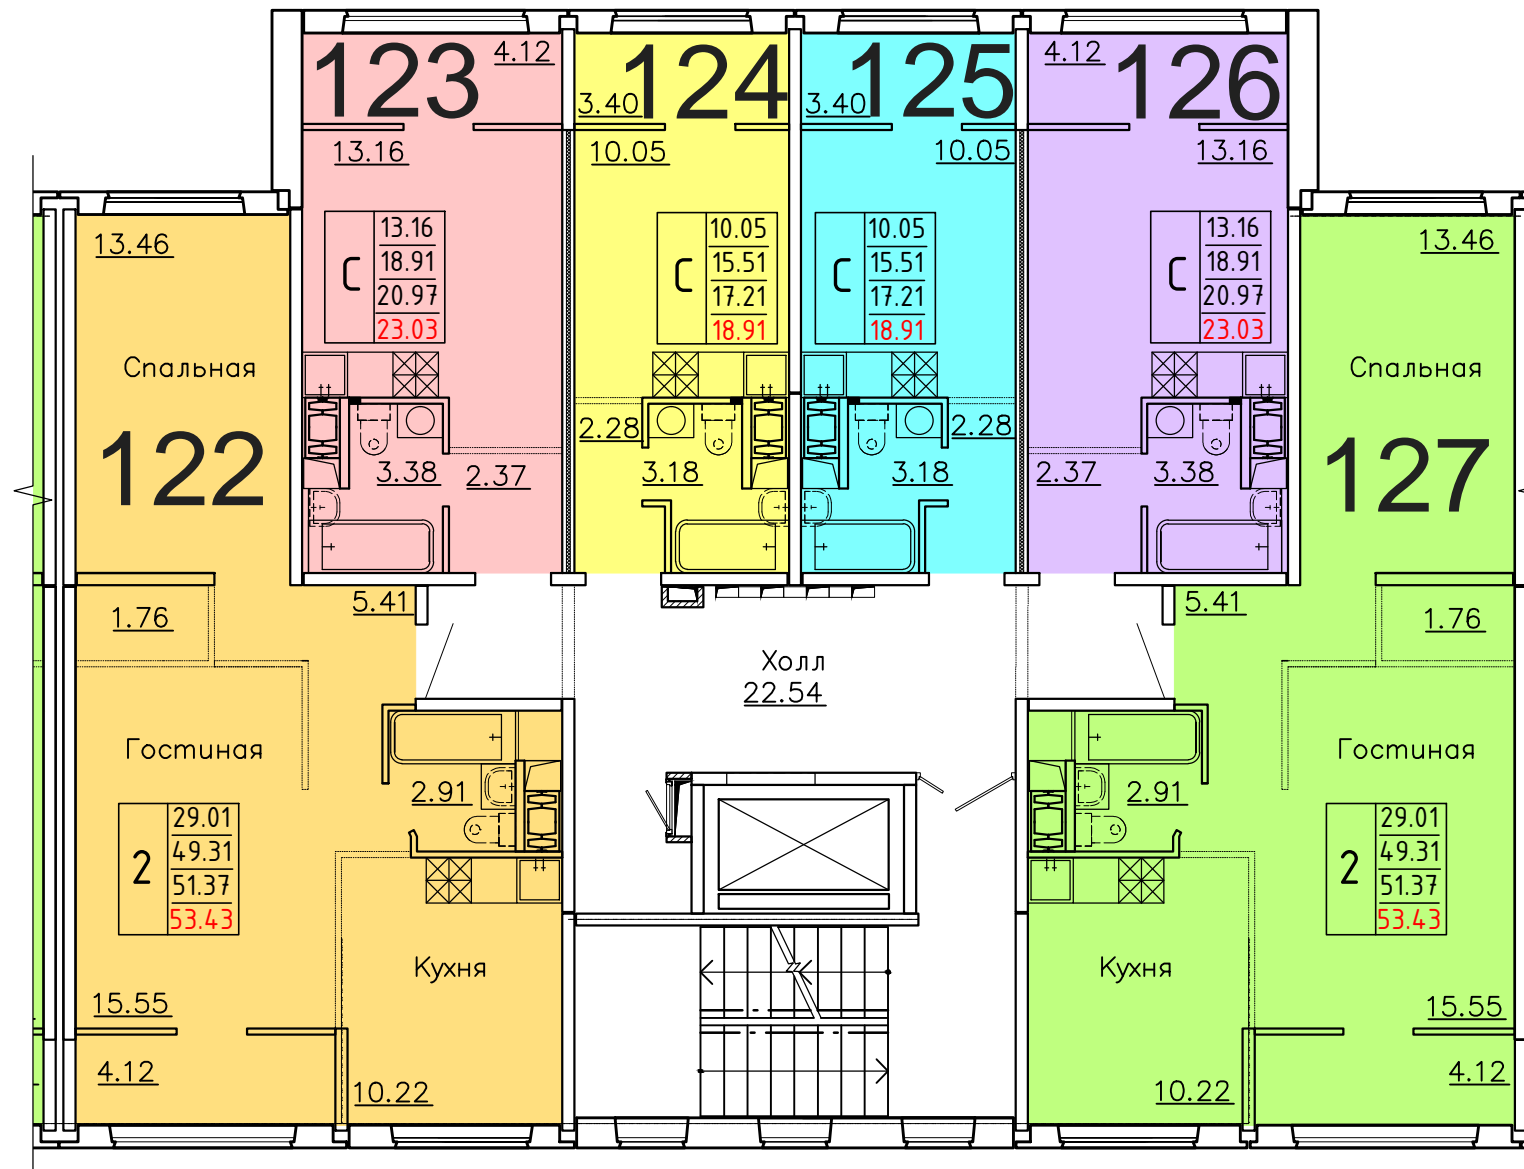

**Московская область, Ленинский муниципальный район,
с.п. Булатниковское, вблизи дер. Лопатино
Жилой дом № 17
Секция № 3
3 этаж**

Схема блокировки

Условные обозначения

количество
комнат

3	45.53	жилая площадь квартиры
	68.32	общая площадь квартиры
	70.37	общая площадь квартиры с учетом летних помещений
	72.42	площадь квартиры с пересчетом летних помещений с применением коэф. 1

**Московская область, Ленинский муниципальный район,
с.п. Булатниковское, вблизи дер. Лопатино
Жилой дом № 17
Секция № 3
4 этаж**

Схема блокировки

Условные обозначения

3	45.53	жилая площадь квартиры
	68.32	общая площадь квартиры
	70.37	общая площадь квартиры с учетом летних помещений
	72.42	площадь квартиры с пересчетом летних помещений с применением коэф. 1