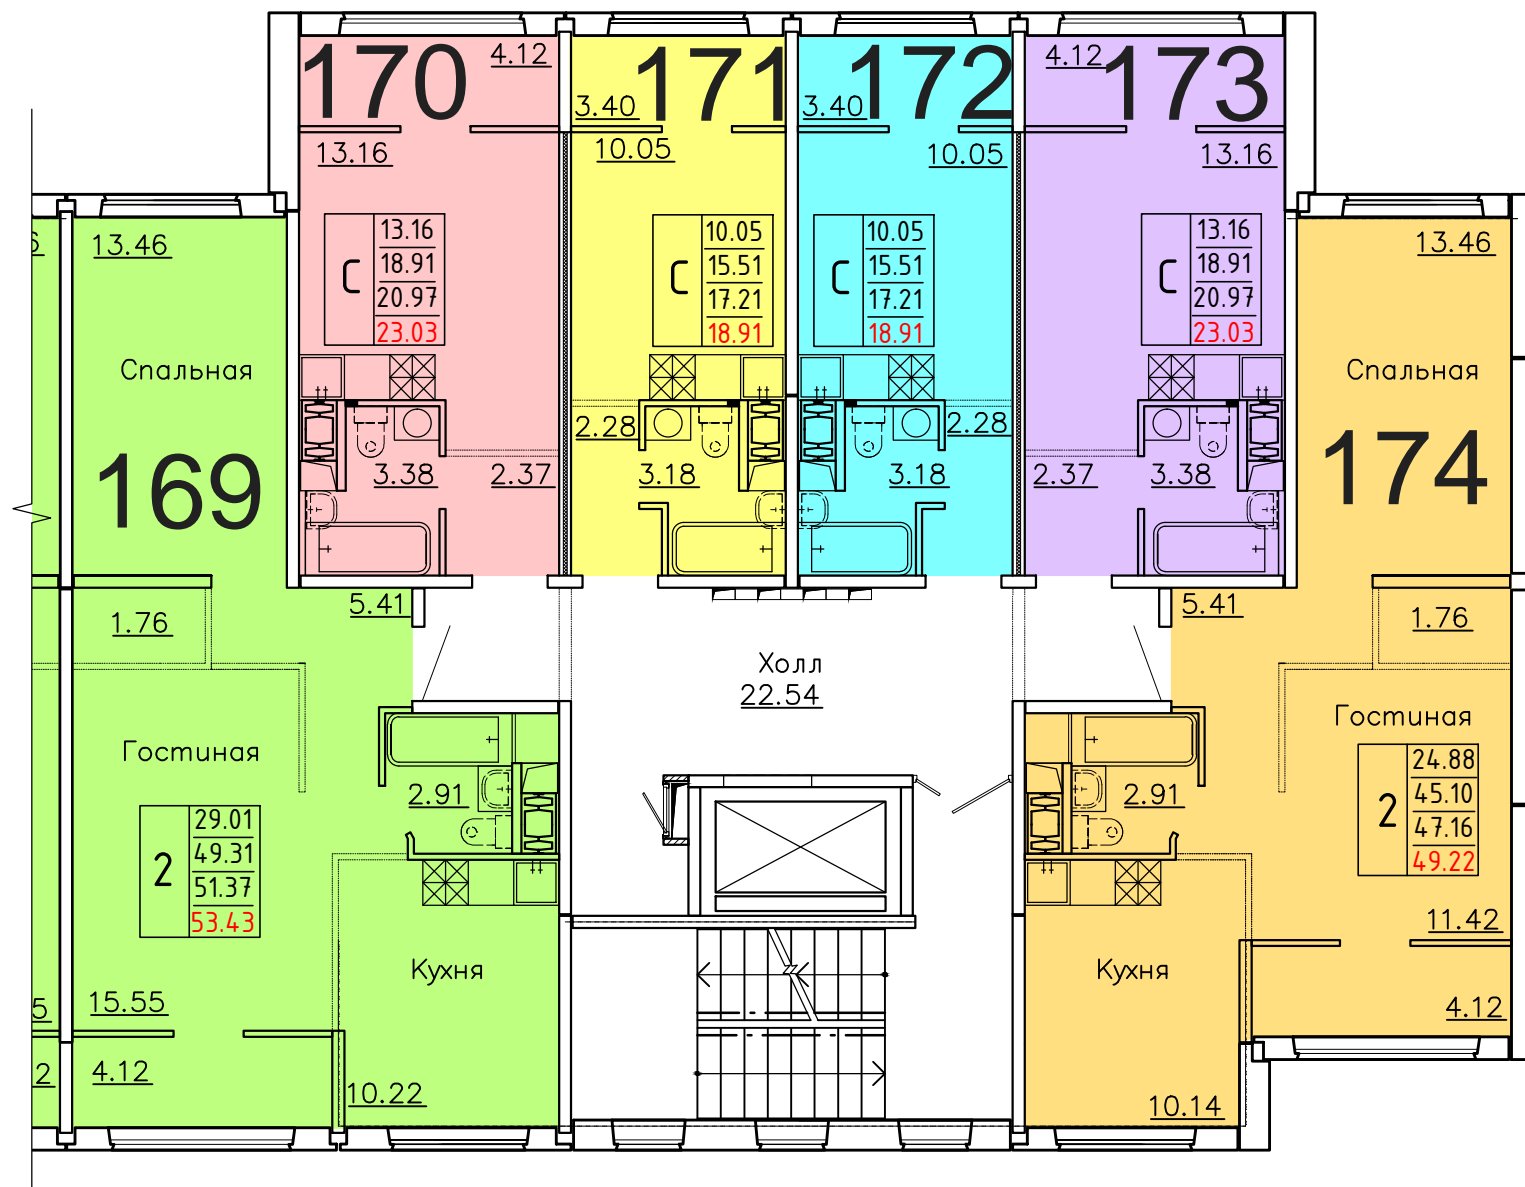

**Московская область, Ленинский муниципальный район,
с.п. Булатниковское, вблизи дер. Лопатино
Жилой дом № 17
Секция № 4
2 этаж**

Схема блокировки

Условные обозначения

количество
комнат

3	45.53	жилая площадь квартиры
	68.32	общая площадь квартиры
	70.37	общая площадь квартиры с учетом летних помещений
	72.42	площадь квартиры с пересчетом летних помещений с применением коэф. 1

**Московская область, Ленинский муниципальный район,
с.п. Булатниковское, вблизи дер. Лопатино
Жилой дом № 17
Секция № 4
3 этаж**

Схема блокировки

Условные обозначения

количество
комнат

3	45.53	жилая площадь квартиры
	68.32	общая площадь квартиры
	70.37	общая площадь квартиры с учетом летних помещений
	72.42	площадь квартиры с пересчетом летних помещений с применением коэф. 1