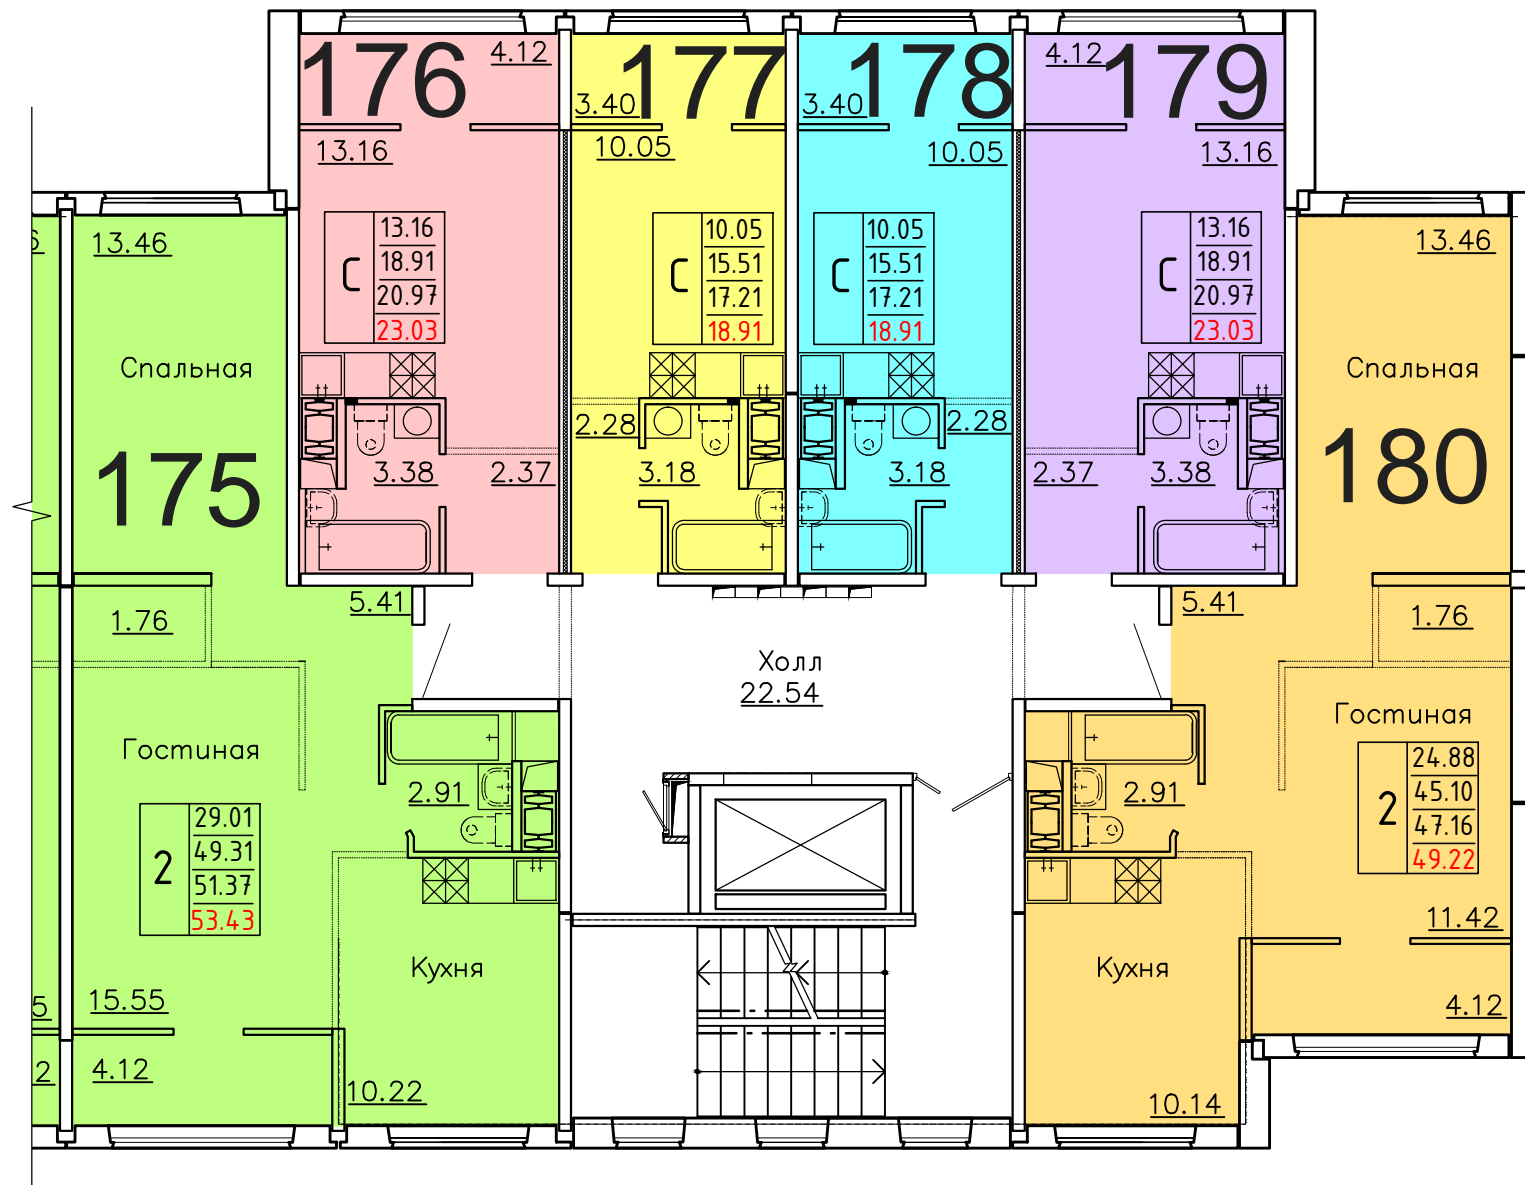

**Московская область, Ленинский муниципальный район,
с.п. Булатниковское, вблизи дер. Лопатино
Жилой дом № 17
Секция № 4
2 этаж**

Схема блокировки

Условные обозначения

количество
комнат

3	45.53	жилая площадь квартиры
	68.32	общая площадь квартиры
	70.37	общая площадь квартиры с учетом летних помещений
	72.42	площадь квартиры с пересчетом летних помещений с применением коэф. 1

**Московская область, Ленинский муниципальный район,
с.п. Булатниковское, вблизи дер. Лопатино
Жилой дом № 17
Секция № 4
3 этаж**

Схема блокировки

Условные обозначения

количество
комнат

3	45.53	жилая площадь квартиры
	68.32	общая площадь квартиры
	70.37	общая площадь квартиры с учетом летних помещений
	72.42	площадь квартиры с пересчетом летних помещений с применением коэф. 1

**Московская область, Ленинский муниципальный район,
с.п. Булатниковское, вблизи дер. Лопатино
Жилой дом № 17
Секция № 4
4 этаж**

Схема блокировки

Условные обозначения

количество комнат		
3	45.53	жилая площадь квартиры
	68.32	общая площадь квартиры
	70.37	общая площадь квартиры с учетом летних помещений
	72.42	площадь квартиры с пересчетом летних помещений с применением коэф. 1