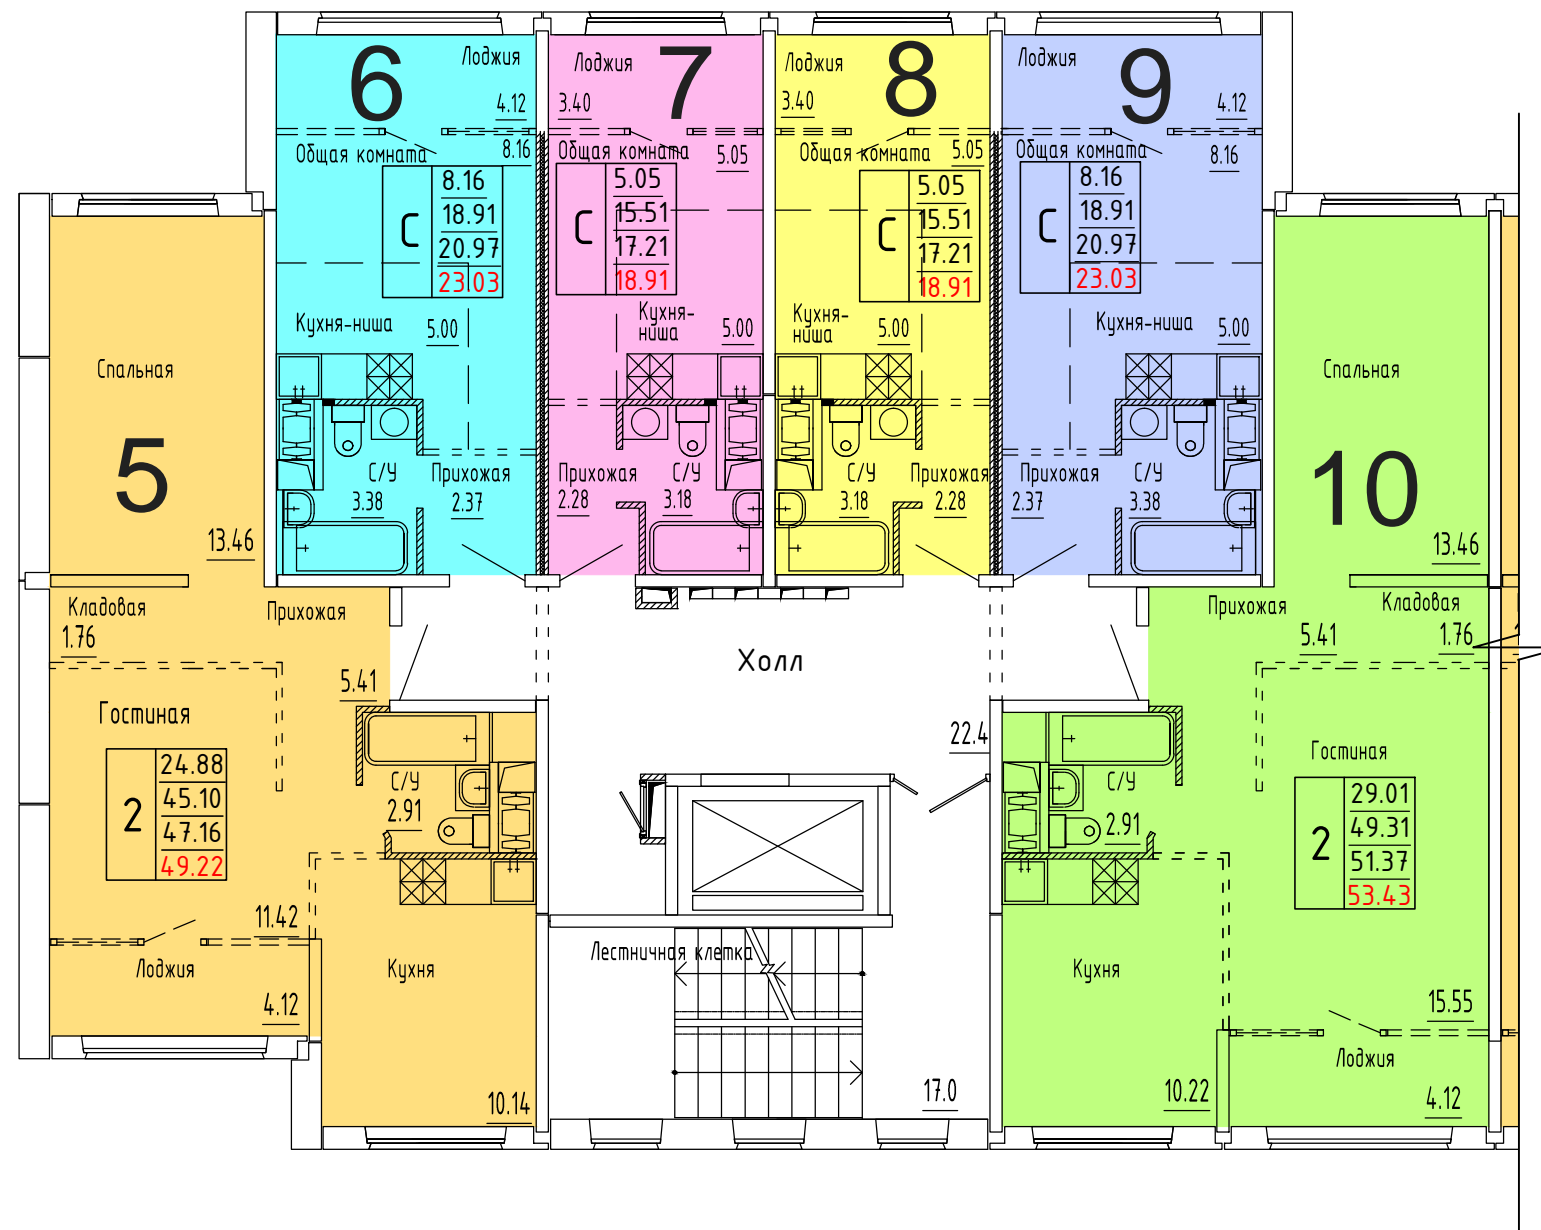

**Московская область, Ленинский муниципальный район,
с.п. Булатниковское, вблизи дер. Лопатино
Жилой дом № 16
Секция № 1
2 этаж**

Схема блокировки

Условные обозначения

количество
комнат

3	45.53	жилая площадь квартиры
	68.32	общая площадь квартиры
	70.37	общая площадь квартиры с учетом летних помещений
	72.42	площадь квартиры с пересчетом летних помещений с применением коэф. 1