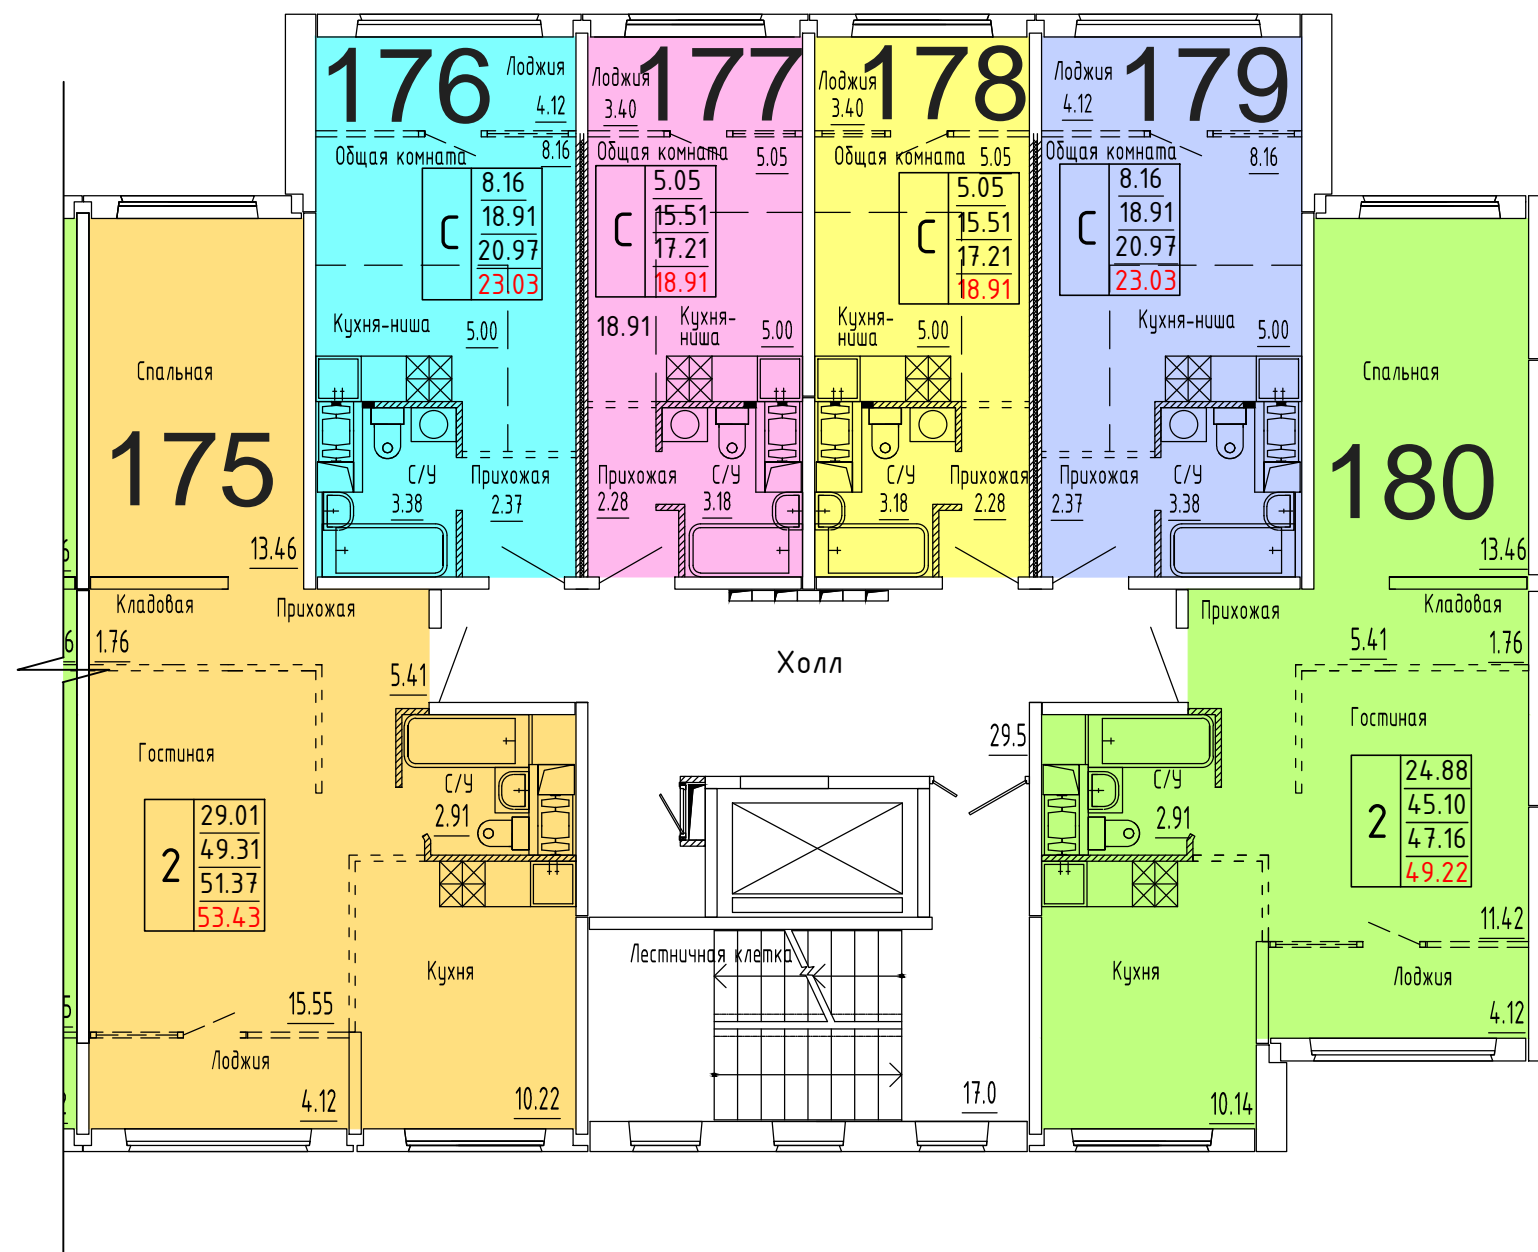

Схема блокировки

Условные обозначения

количество  
комнат

3	45.53	жилая площадь квартиры
	68.32	общая площадь квартиры
	70.37	общая площадь квартиры с учетом летних помещений
	72.42	площадь квартиры с пересчетом летних помещений с применением коэф. 1

**Московская область, Ленинский муниципальный район,  
с.п. Булатниковское, вблизи дер. Лопатино  
Жилой дом № 16  
Секция № 4  
3 этаж**

Схема блокировки

Условные обозначения

количество  
комнат

3	45.53	жилая площадь квартиры
	68.32	общая площадь квартиры
	70.37	общая площадь квартиры с учетом летних помещений
	72.42	площадь квартиры с пересчетом летних помещений с применением коэф. 1

**Московская область, Ленинский муниципальный район,  
с.п. Булатниковское, вблизи дер. Лопатино  
Жилой дом № 16  
Секция № 4  
4 этаж**

Схема блокировки

Условные обозначения

количество  
комнат

3	45.53	жилая площадь квартиры
	68.32	общая площадь квартиры
	70.37	общая площадь квартиры с учетом летних помещений
	72.42	площадь квартиры с пересчетом летних помещений с применением коэф. 1

**Московская область, Ленинский муниципальный район,  
с.п. Булатниковское, вблизи дер. Лопатино  
Жилой дом № 16  
Секция № 4  
5 этаж**

Схема блокировки

Условные обозначения

количество  
комнат

3	45.53	жилая площадь квартиры
	68.32	общая площадь квартиры
	70.37	общая площадь квартиры с учетом летних помещений
	72.42	площадь квартиры с пересчетом летних помещений с применением коэф. 1