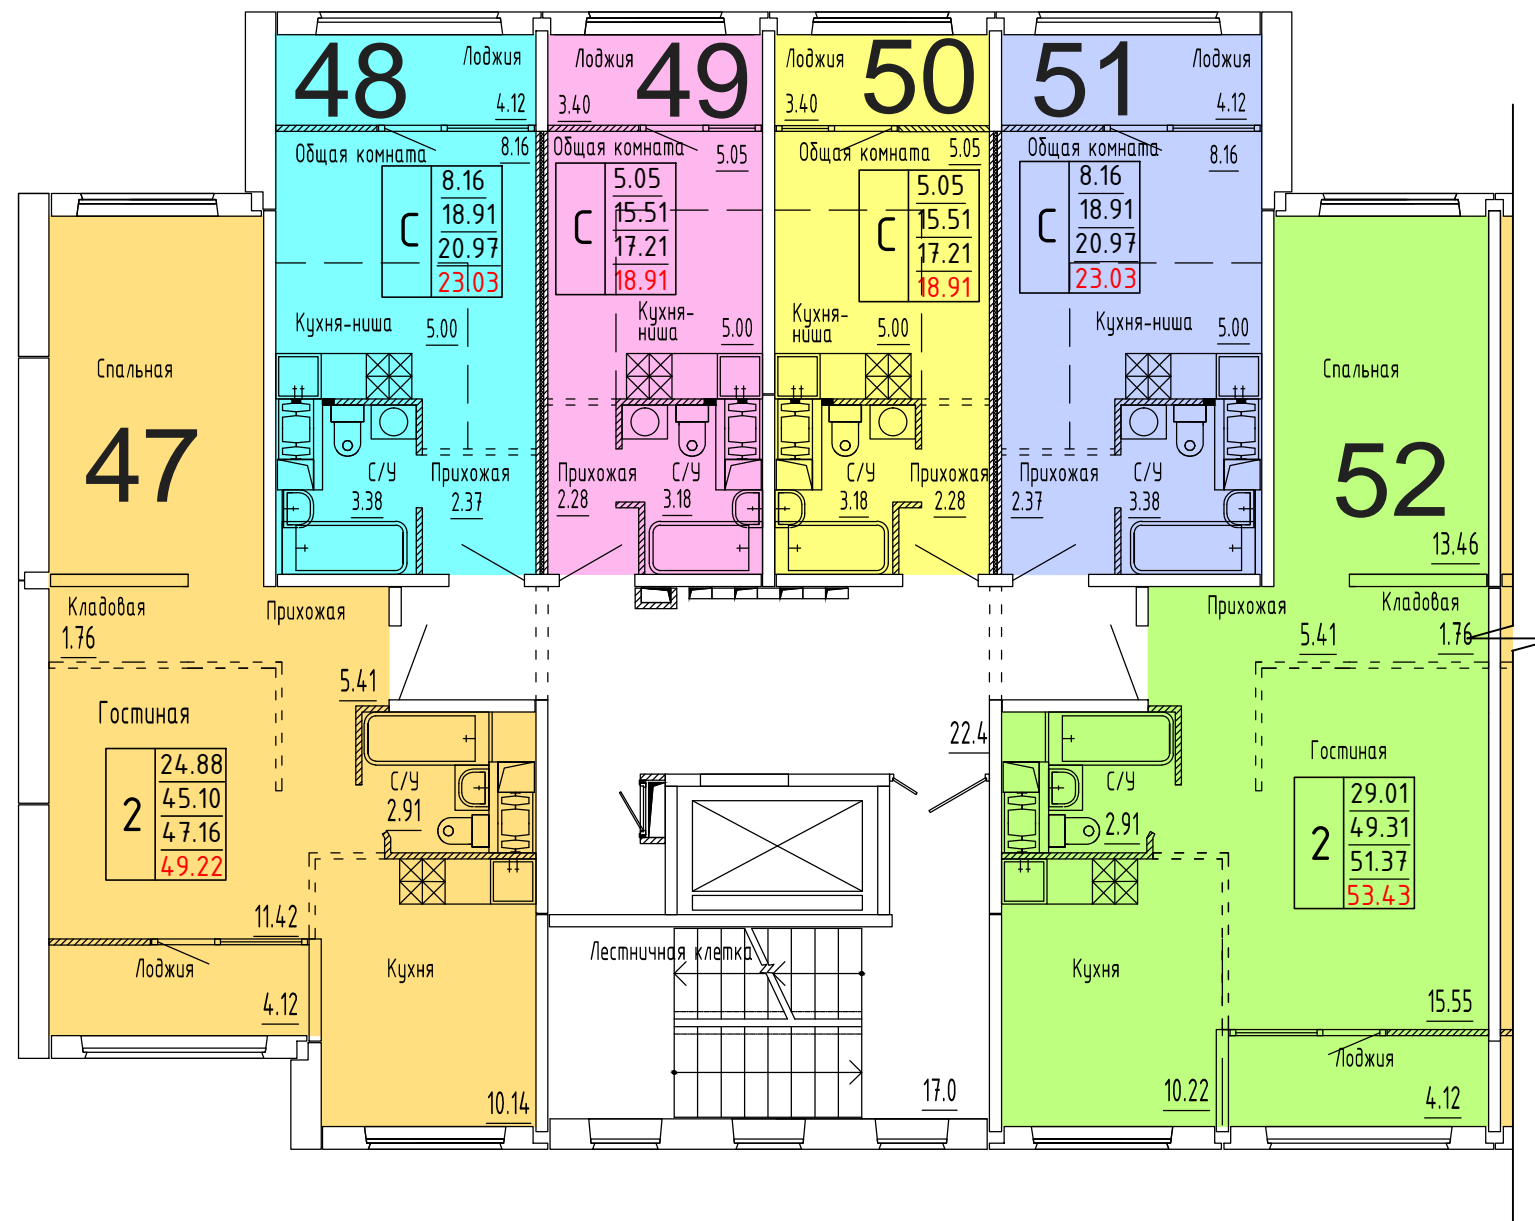

**Московская область, Ленинский муниципальный район,  
с.п. Булатниковское, вблизи дер. Лопатино  
Жилой дом № 16  
Секция № 1  
7 этаж**

Схема блокировки

Условные обозначения

количество  
комнат

3	45.53	жилая площадь квартиры
	68.32	общая площадь квартиры
	70.37	общая площадь квартиры с учетом летних помещений
	72.42	площадь квартиры с пересчетом летних помещений с применением коэф. 1

**Московская область, Ленинский муниципальный район,  
с.п. Булатниковское, вблизи дер. Лопатино  
Жилой дом № 16  
Секция № 1  
8 этаж**

Схема блокировки

Условные обозначения

количество  
комнат

3	45.53	жилая площадь квартиры
	68.32	общая площадь квартиры
	70.37	общая площадь квартиры с учетом летних помещений
	72.42	площадь квартиры с пересчетом летних помещений с применением коэф. 1

**Московская область, Ленинский муниципальный район,  
с.п. Булатниковское, вблизи дер. Лопатино  
Жилой дом № 16  
Секция № 1  
9 этаж**

Схема блокировки

Условные обозначения

количество  
комнат

3	45.53	жилая площадь квартиры
	68.32	общая площадь квартиры
	70.37	общая площадь квартиры с учетом летних помещений
	72.42	площадь квартиры с пересчетом летних помещений с применением коэф. 1