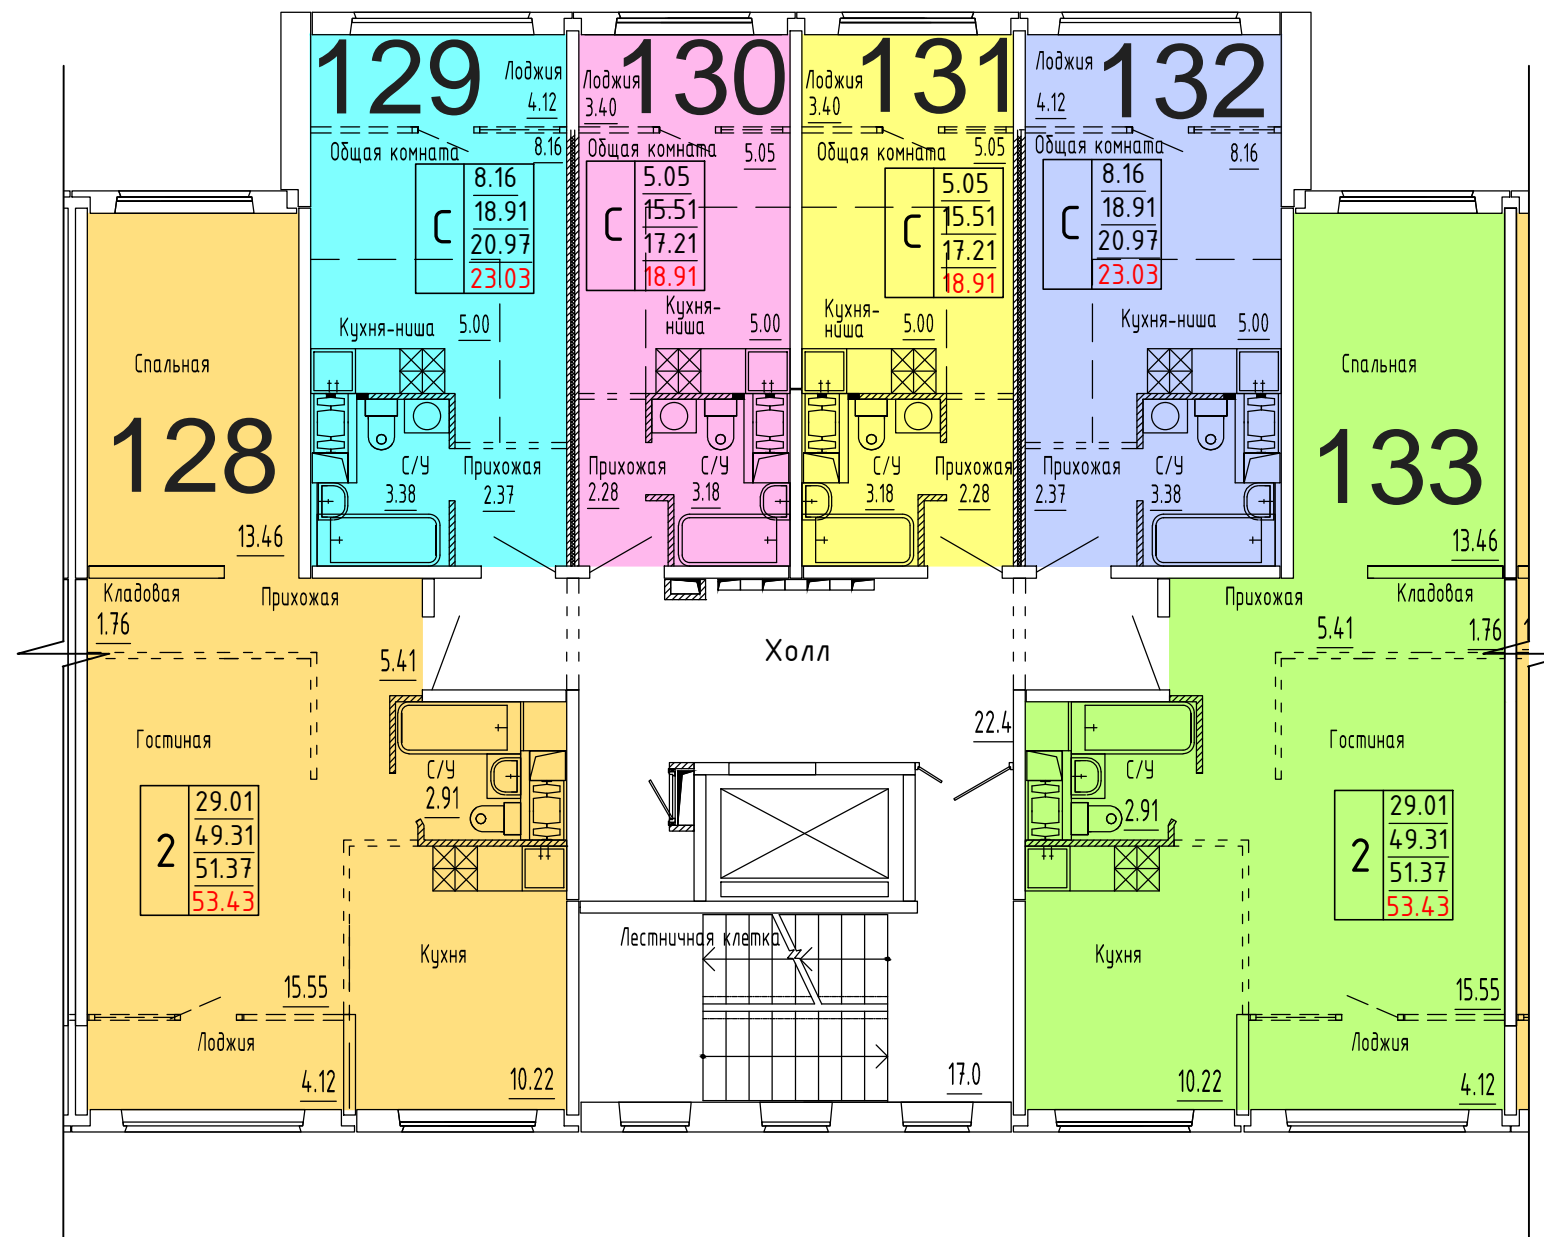

**Московская область, Ленинский муниципальный район,  
с.п. Булатниковское, вблизи дер. Лопатино  
Жилой дом № 16  
Секция № 3  
4 этаж**

Схема блокировки

Условные обозначения

количество  
комнат

3	45.53	жилая площадь квартиры
	68.32	общая площадь квартиры
	70.37	общая площадь квартиры с учетом летних помещений
	72.42	площадь квартиры с пересчетом летних помещений с применением коэф. 1

**Московская область, Ленинский муниципальный район,  
с.п. Булатниковское, вблизи дер. Лопатино  
Жилой дом № 16  
Секция № 3  
5 этаж**

Схема блокировки

Условные обозначения

количество  
комнат

3	45.53	жилая площадь квартиры
	68.32	общая площадь квартиры
	70.37	общая площадь квартиры с учетом летних помещений
	72.42	площадь квартиры с пересчетом летних помещений с применением коэф. 1