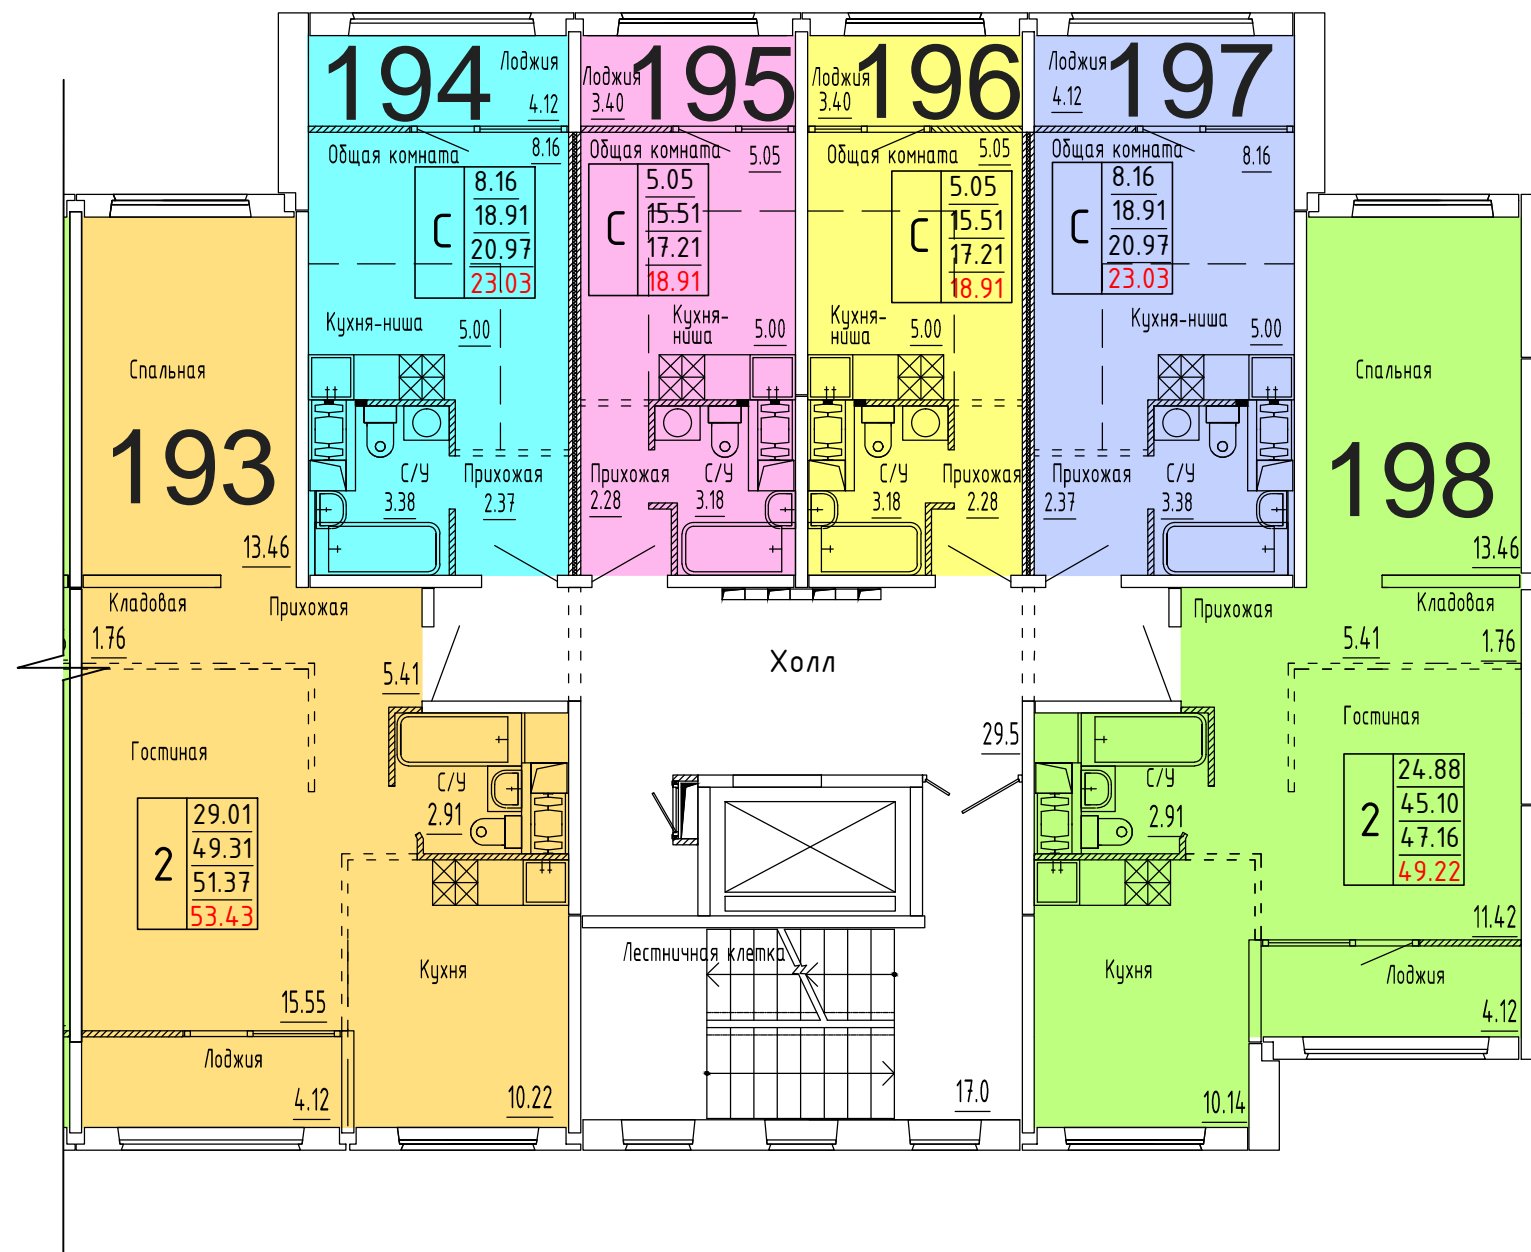

**Московская область, Ленинский муниципальный район,  
с.п. Булатниковское, вблизи дер. Лопатино  
Жилой дом № 16  
Секция № 4  
6 этаж**

Схема блокировки

Условные обозначения

количество  
комнат

3	45.53	жилая площадь квартиры
	68.32	общая площадь квартиры
	70.37	общая площадь квартиры с учетом летних помещений
	72.42	площадь квартиры с пересчетом летних помещений с применением коэф. 1

**Московская область, Ленинский муниципальный район,  
с.п. Булатниковское, вблизи дер. Лопатино  
Жилой дом № 16  
Секция № 4  
7 этаж**

Схема блокировки

Условные обозначения

количество  
комнат

3	45.53	жилая площадь квартиры
	68.32	общая площадь квартиры
	70.37	общая площадь квартиры с учетом летних помещений
	72.42	площадь квартиры с пересчетом летних помещений с применением коэф. 1