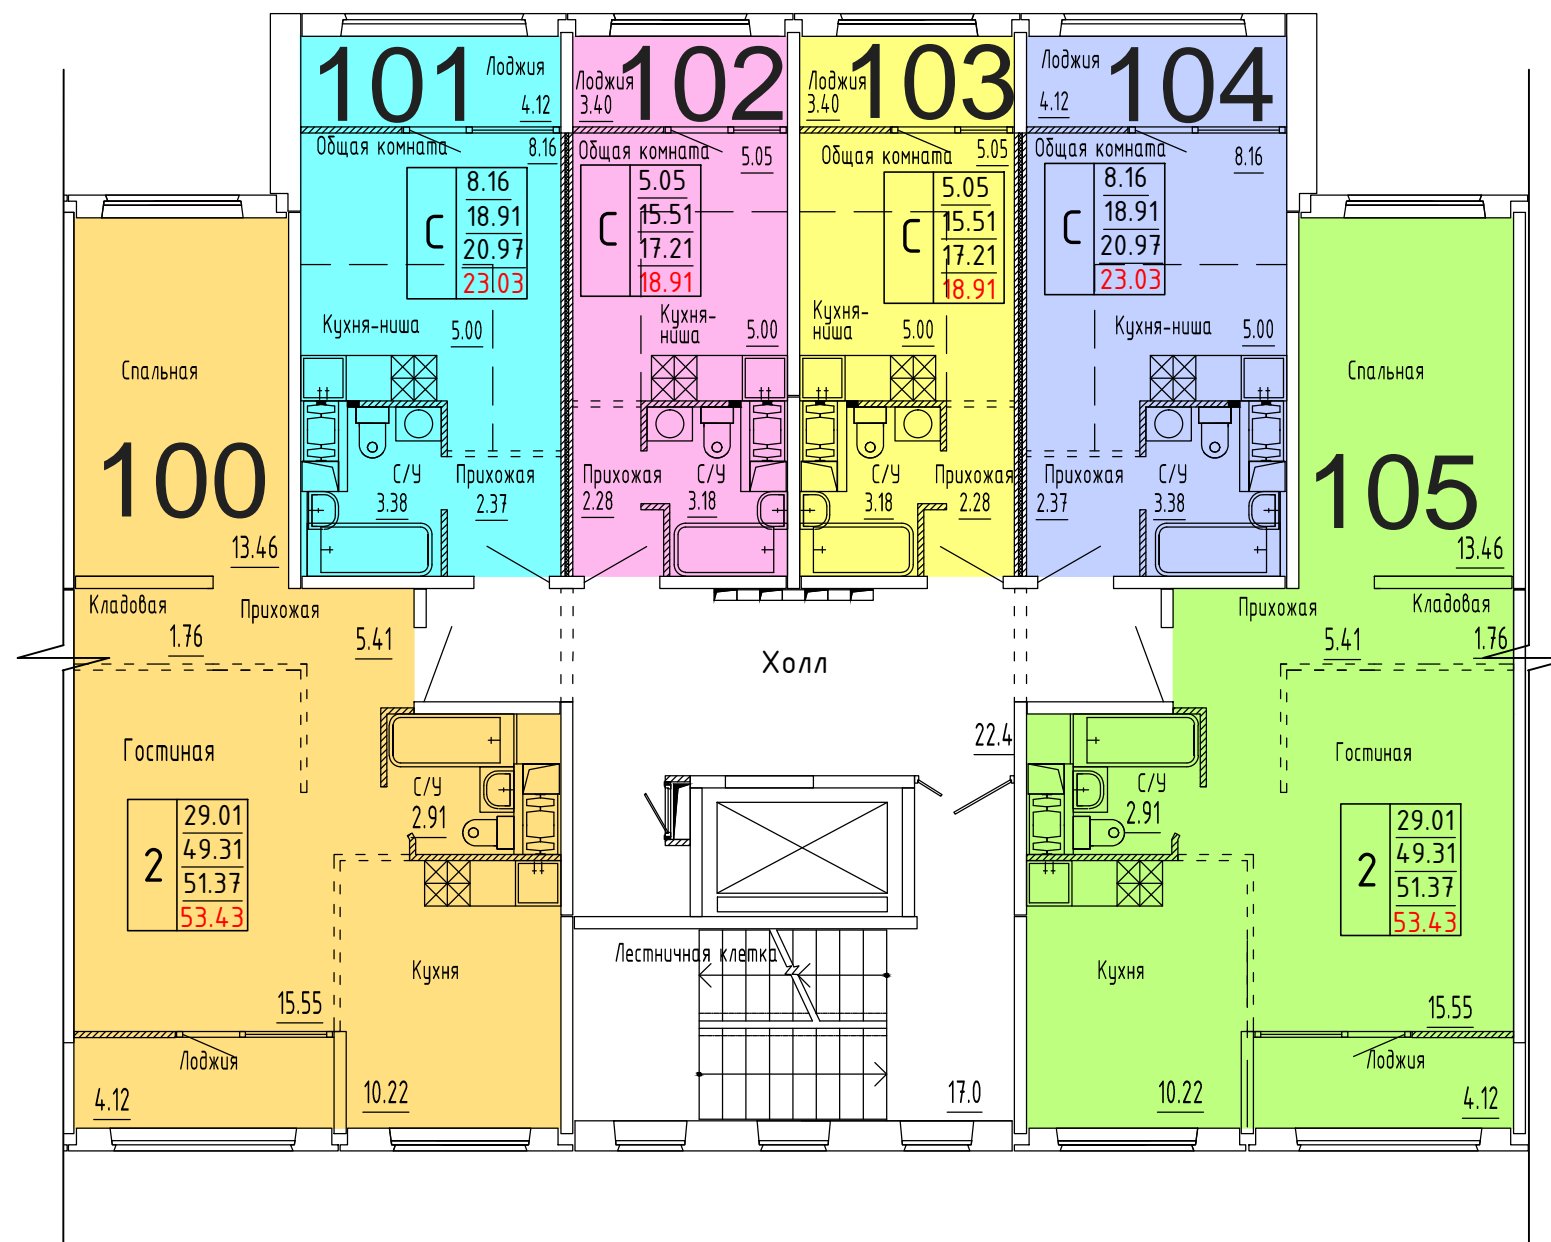

**Московская область, Ленинский муниципальный район,  
с.п. Булатниковское, вблизи дер. Лопатино  
Жилой дом № 16  
Секция № 2  
7 этаж**

Схема блокировки

Условные обозначения

количество  
комнат

3	45.53	жилая площадь квартиры
	68.32	общая площадь квартиры
	70.37	общая площадь квартиры с учетом летних помещений
	72.42	площадь квартиры с пересчетом летних помещений с применением коэф. 1

**Московская область, Ленинский муниципальный район,  
с.п. Булатниковское, вблизи дер. Лопатино  
Жилой дом № 16  
Секция № 2  
8 этаж**

Схема блокировки

Условные обозначения

количество  
комнат

3	45.53	жилая площадь квартиры
	68.32	общая площадь квартиры
	70.37	общая площадь квартиры с учетом летних помещений
	72.42	площадь квартиры с пересчетом летних помещений с применением коэф. 1

**Московская область, Ленинский муниципальный район,  
с.п. Булатниковское, вблизи дер. Лопатино  
Жилой дом № 16  
Секция № 2  
9 этаж**

Схема блокировки

Условные обозначения

количество  
комнат

3	45.53	жилая площадь квартиры
	68.32	общая площадь квартиры
	70.37	общая площадь квартиры с учетом летних помещений
	72.42	площадь квартиры с пересчетом летних помещений с применением коэф. 1