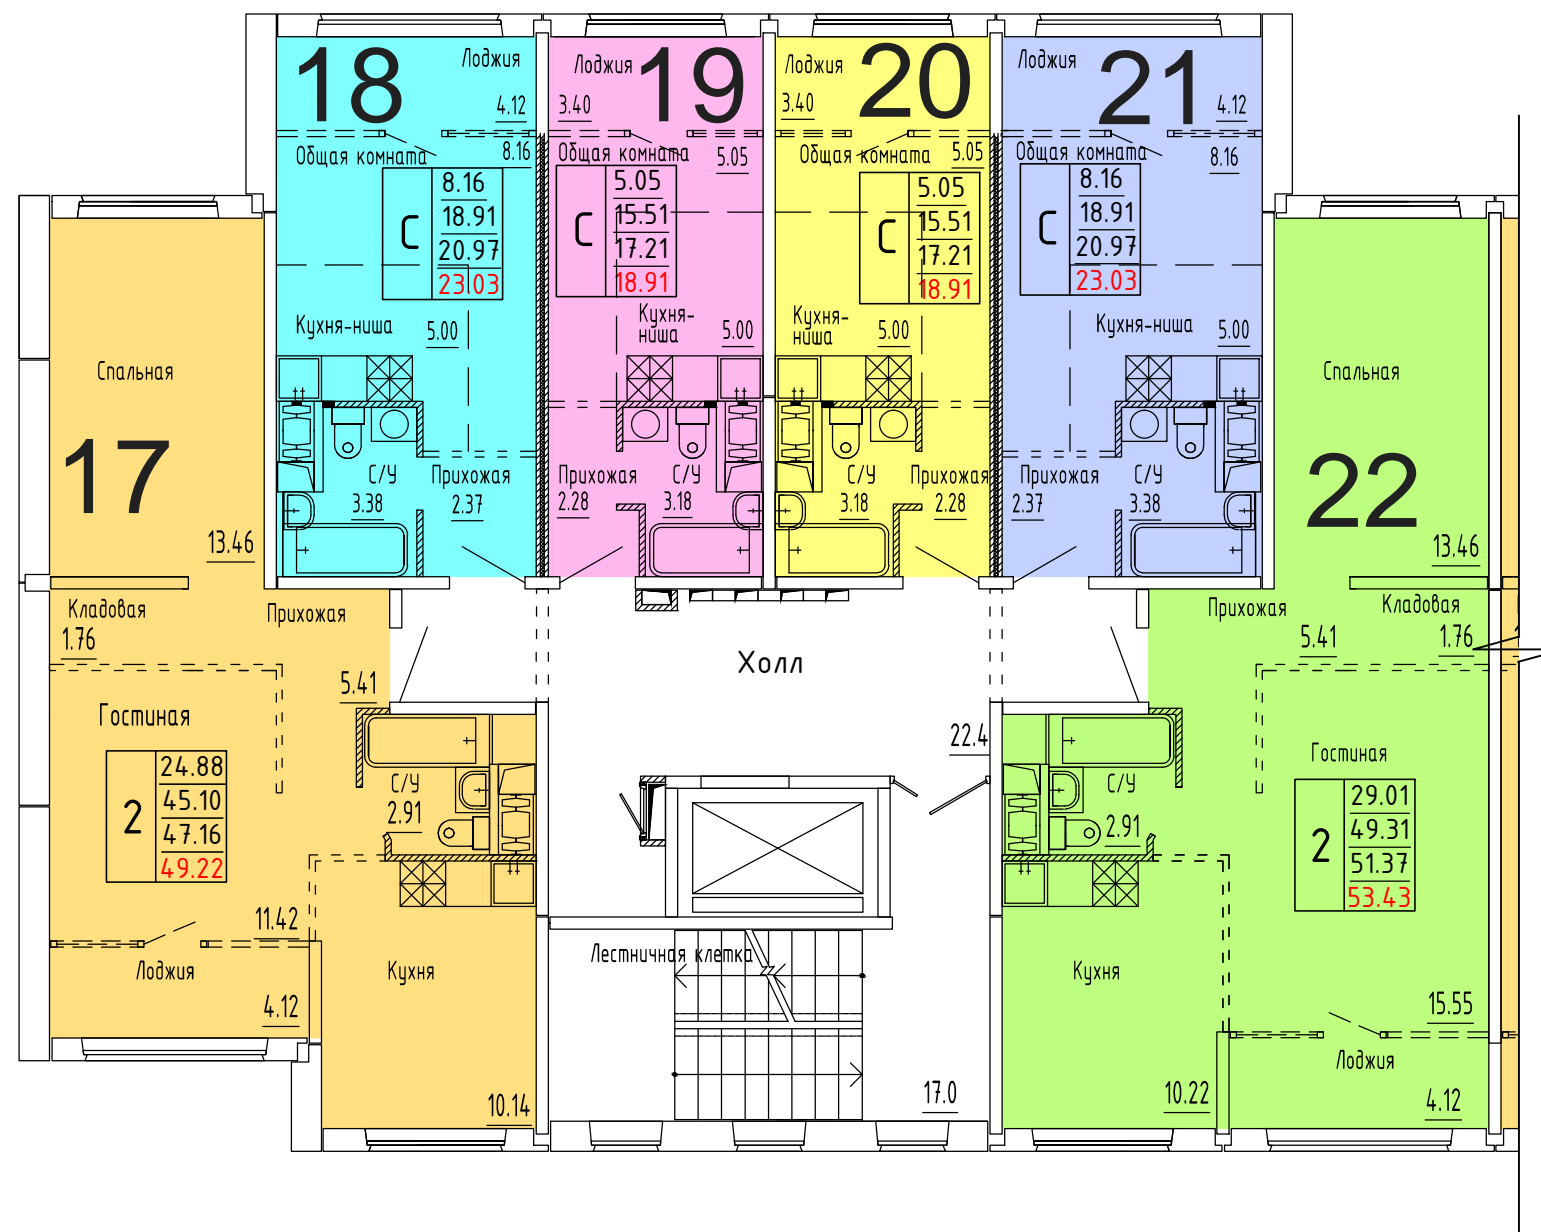

**Московская область, Ленинский муниципальный район,  
с.п. Булатниковское, вблизи дер. Лопатино  
Жилой дом № 16  
Секция № 1  
3 этаж**

Схема блокировки

Условные обозначения

количество  
комнат

3	45.53	жилая площадь квартиры
	68.32	общая площадь квартиры
	70.37	общая площадь квартиры с учетом летних помещений
	72.42	площадь квартиры с пересчетом летних помещений с применением коэф. 1

**Московская область, Ленинский муниципальный район,  
с.п. Булатниковское, вблизи дер. Лопатино  
Жилой дом № 16  
Секция № 1  
4 этаж**

Схема блокировки

Условные обозначения

количество  
комнат

3	45.53	жилая площадь квартиры
	68.32	общая площадь квартиры
	70.37	общая площадь квартиры с учетом летних помещений
	72.42	площадь квартиры с пересчетом летних помещений с применением коэф. 1

**Московская область, Ленинский муниципальный район,  
с.п. Булатниковское, вблизи дер. Лопатино  
Жилой дом № 16  
Секция № 1  
5 этаж**

Схема блокировки

Условные обозначения

количество  
комнат

3	45.53	жилая площадь квартиры
	68.32	общая площадь квартиры
	70.37	общая площадь квартиры с учетом летних помещений
	72.42	площадь квартиры с пересчетом летних помещений с применением коэф. 1