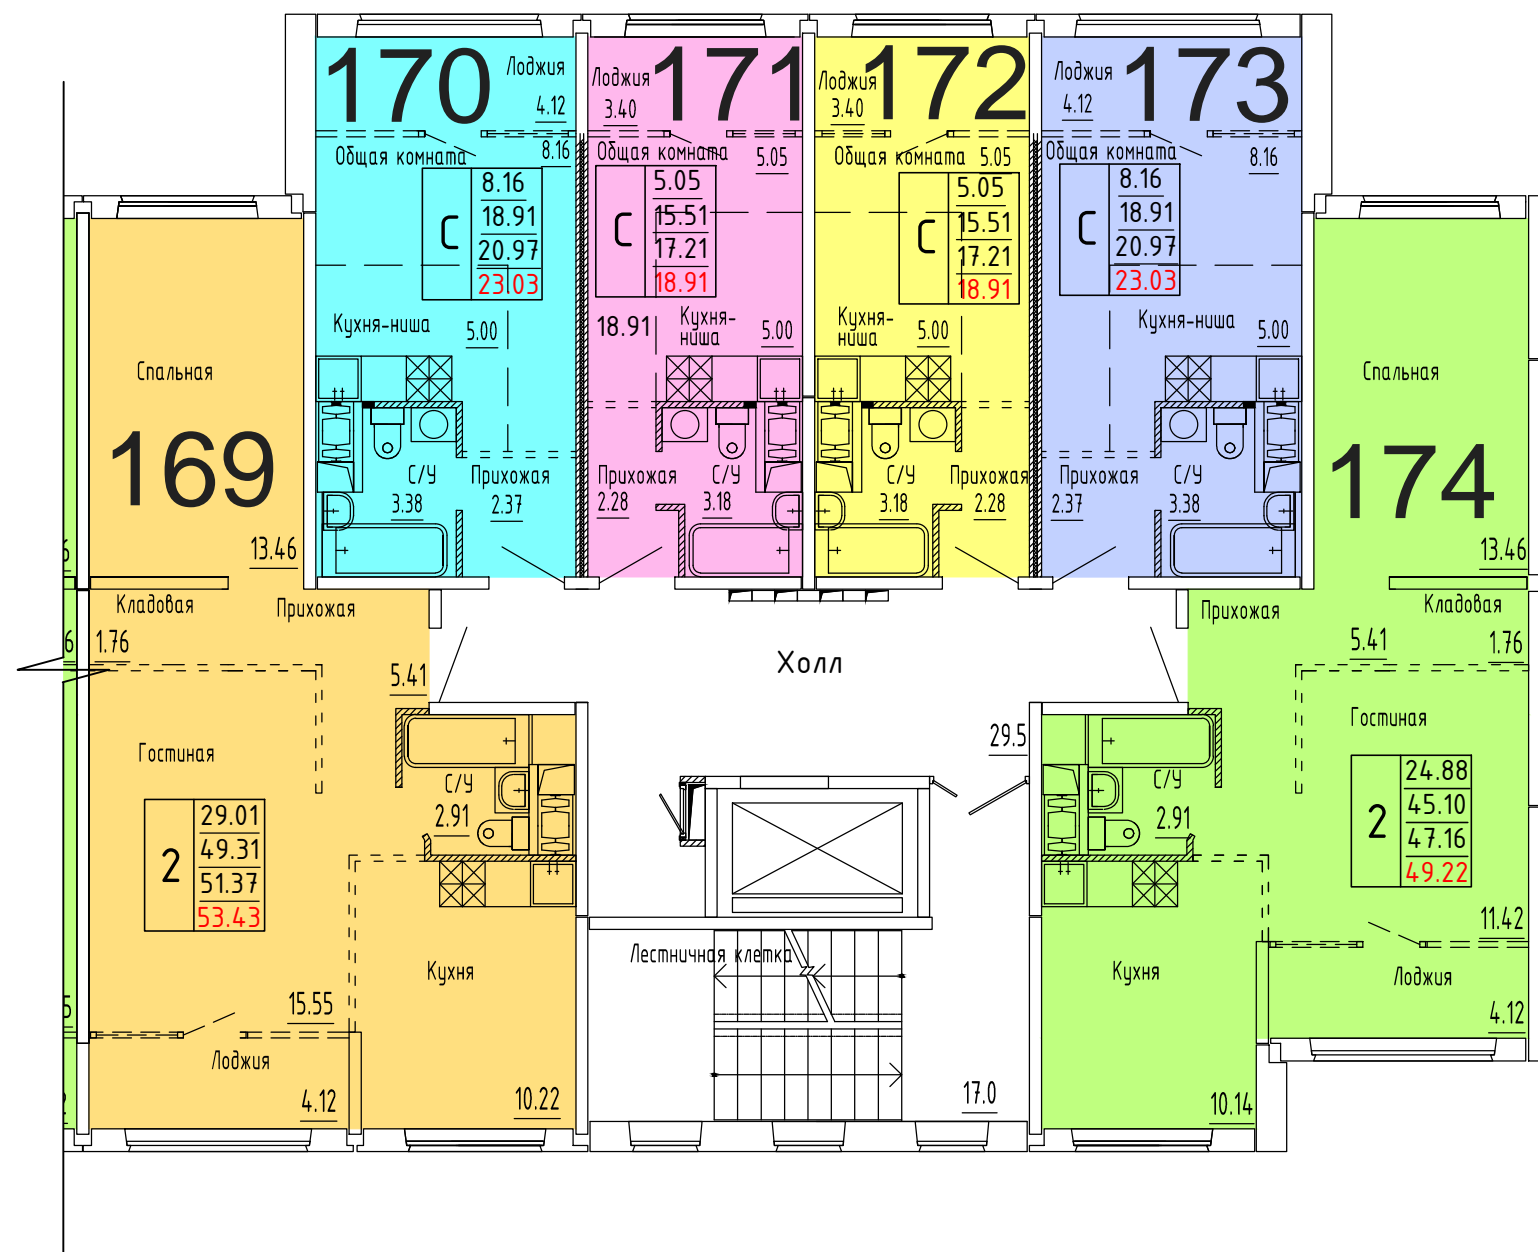

нежилое  
помещение

1	66.74	общая площадь нежилого помещения
---	-------	----------------------------------

**Московская область, Ленинский муниципальный район,  
с.п. Булатниковское, вблизи дер. Лопатино  
Жилой дом № 16  
Секция № 4  
2 этаж**

Схема блокировки

Условные обозначения

количество  
комнат

3	45.53	жилая площадь квартиры
	68.32	общая площадь квартиры
	70.37	общая площадь квартиры с учетом летних помещений
	72.42	площадь квартиры с пересчетом летних помещений с применением коэф. 1

**Московская область, Ленинский муниципальный район,  
с.п. Булатниковское, вблизи дер. Лопатино  
Жилой дом № 16  
Секция № 4  
3 этаж**

Схема блокировки

Условные обозначения

количество  
комнат

3	45.53	жилая площадь квартиры
	68.32	общая площадь квартиры
	70.37	общая площадь квартиры с учетом летних помещений
	72.42	площадь квартиры с пересчетом летних помещений с применением коэф. 1