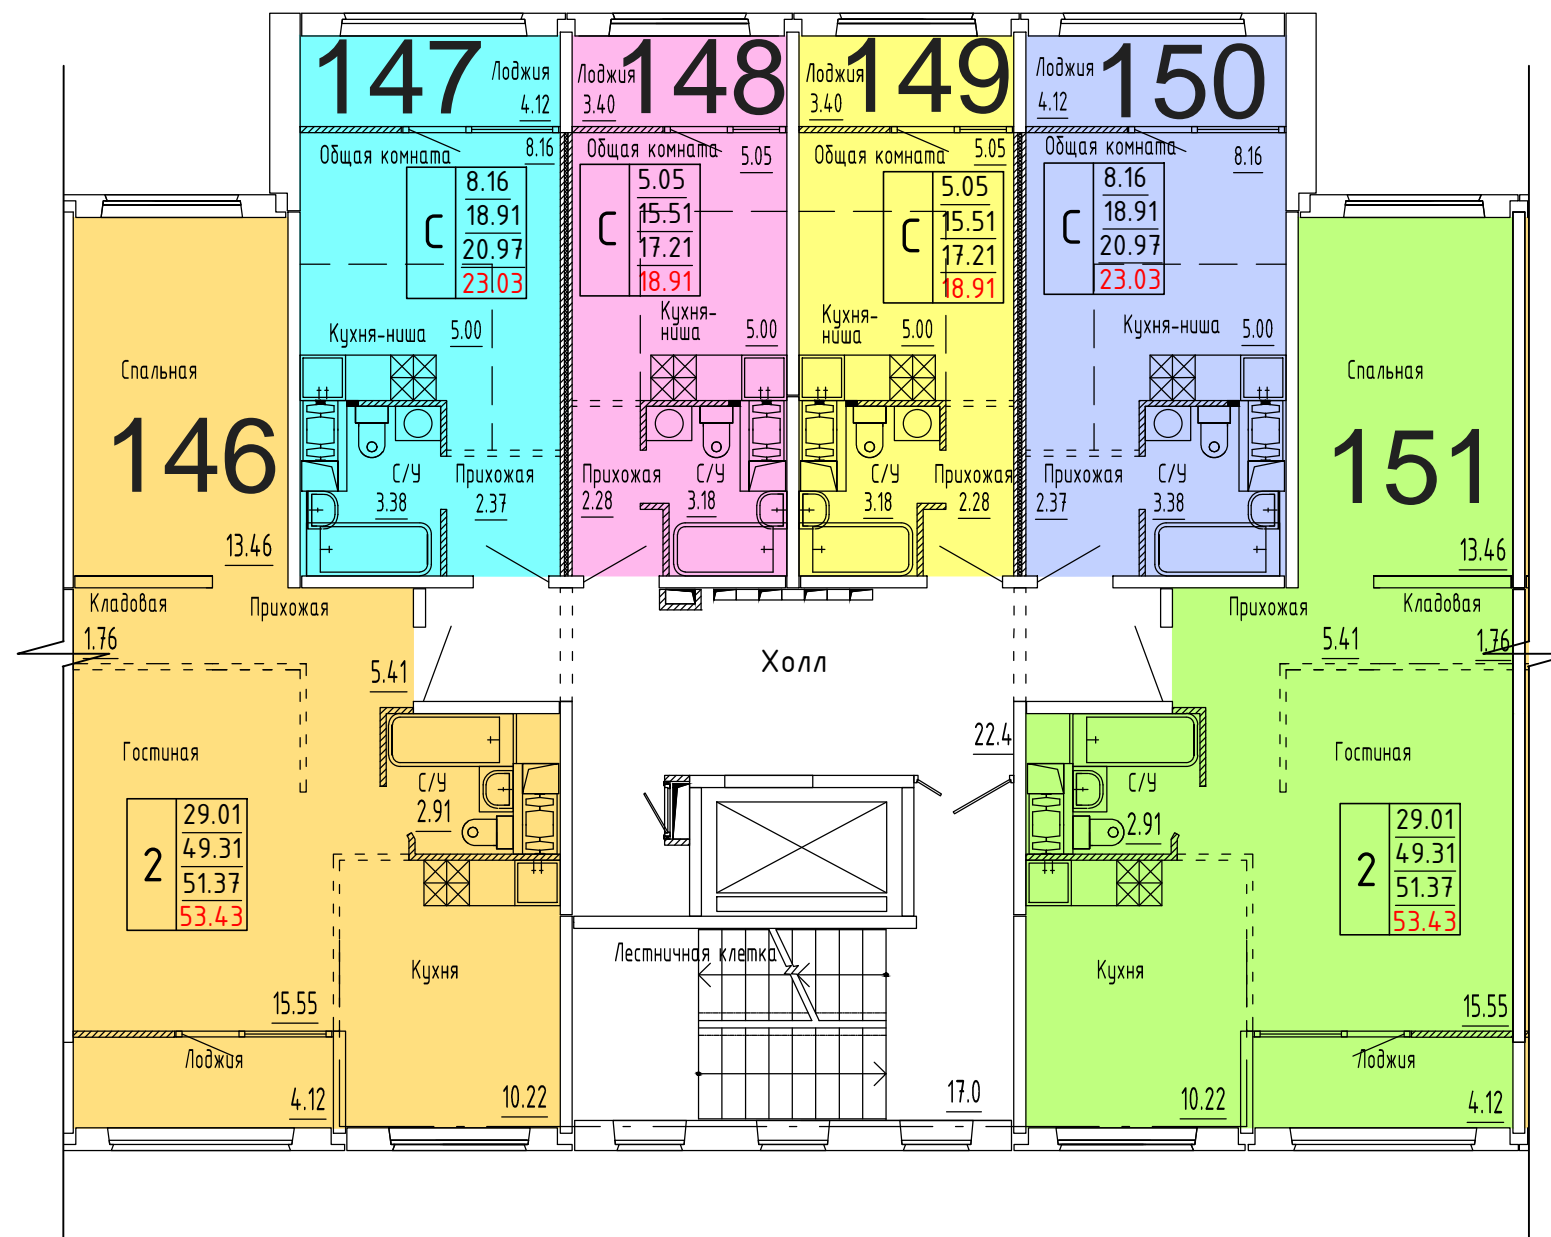

**Московская область, Ленинский муниципальный район,  
с.п. Булатниковское, вблизи дер. Лопатино  
Жилой дом № 16  
Секция № 3  
6 этаж**

Схема блокировки

Условные обозначения

количество  
комнат

3	45.53	жилая площадь квартиры
	68.32	общая площадь квартиры
	70.37	общая площадь квартиры с учетом летних помещений
	72.42	площадь квартиры с пересчетом летних помещений с применением коэф. 1

**Московская область, Ленинский муниципальный район,  
с.п. Булатниковское, вблизи дер. Лопатино  
Жилой дом № 16  
Секция № 3  
7 этаж**

Схема блокировки

Условные обозначения

количество  
комнат

3	45.53	жилая площадь квартиры
	68.32	общая площадь квартиры
	70.37	общая площадь квартиры с учетом летних помещений
	72.42	площадь квартиры с пересчетом летних помещений с применением коэф. 1

**Московская область, Ленинский муниципальный район,  
с.п. Булатниковское, вблизи дер. Лопатино  
Жилой дом № 16  
Секция № 3  
8 этаж**

Схема блокировки

Условные обозначения

количество  
комнат

3	45.53	жилая площадь квартиры
	68.32	общая площадь квартиры
	70.37	общая площадь квартиры с учетом летних помещений
	72.42	площадь квартиры с пересчетом летних помещений с применением коэф. 1