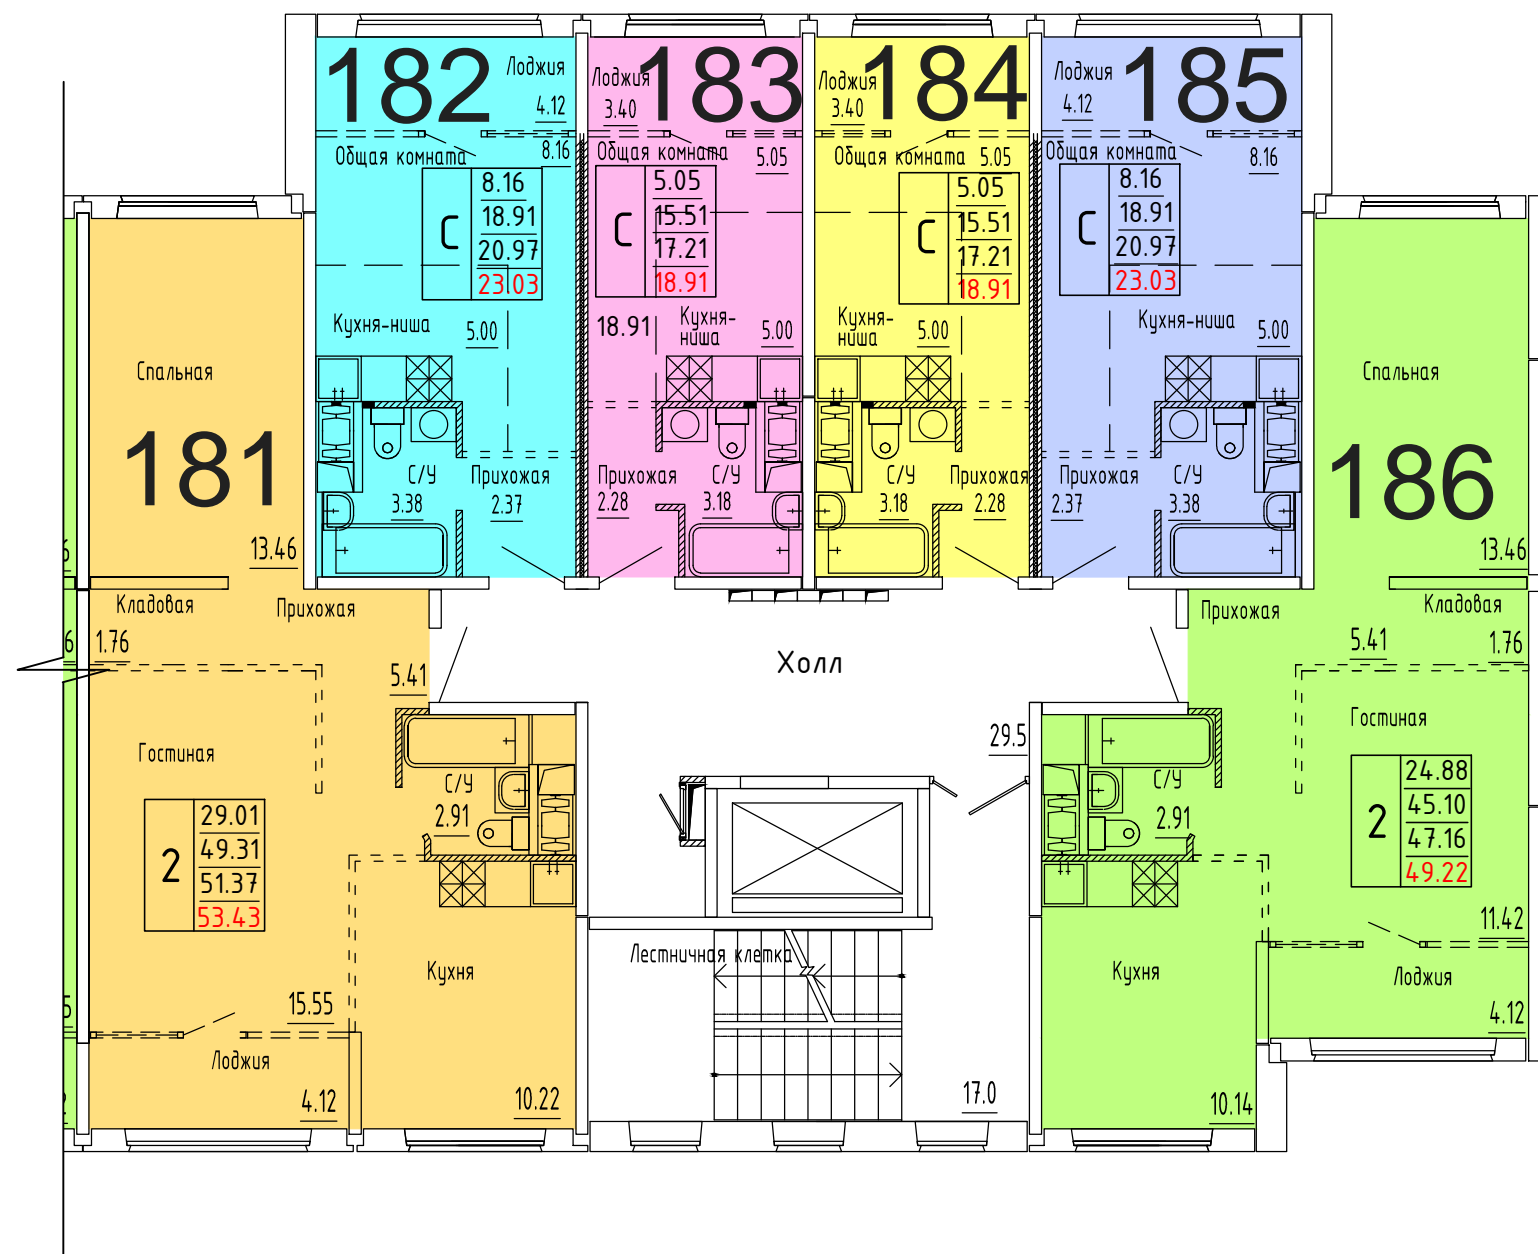

**Московская область, Ленинский муниципальный район,  
с.п. Булатниковское, вблизи дер. Лопатино  
Жилой дом № 16  
Секция № 4  
3 этаж**

Схема блокировки

Условные обозначения

количество  
комнат

3	45.53	жилая площадь квартиры
	68.32	общая площадь квартиры
	70.37	общая площадь квартиры с учетом летних помещений
	72.42	площадь квартиры с пересчетом летних помещений с применением коэф. 1

**Московская область, Ленинский муниципальный район,  
с.п. Булатниковское, вблизи дер. Лопатино  
Жилой дом № 16  
Секция № 4  
4 этаж**

Схема блокировки

Условные обозначения

количество  
комнат

3	45.53	жилая площадь квартиры
	68.32	общая площадь квартиры
	70.37	общая площадь квартиры с учетом летних помещений
	72.42	площадь квартиры с пересчетом летних помещений с применением коэф. 1

**Московская область, Ленинский муниципальный район,  
с.п. Булатниковское, вблизи дер. Лопатино  
Жилой дом № 16  
Секция № 4  
5 этаж**

Схема блокировки

Условные обозначения

количество  
комнат

3	45.53	жилая площадь квартиры
	68.32	общая площадь квартиры
	70.37	общая площадь квартиры с учетом летних помещений
	72.42	площадь квартиры с пересчетом летних помещений с применением коэф. 1