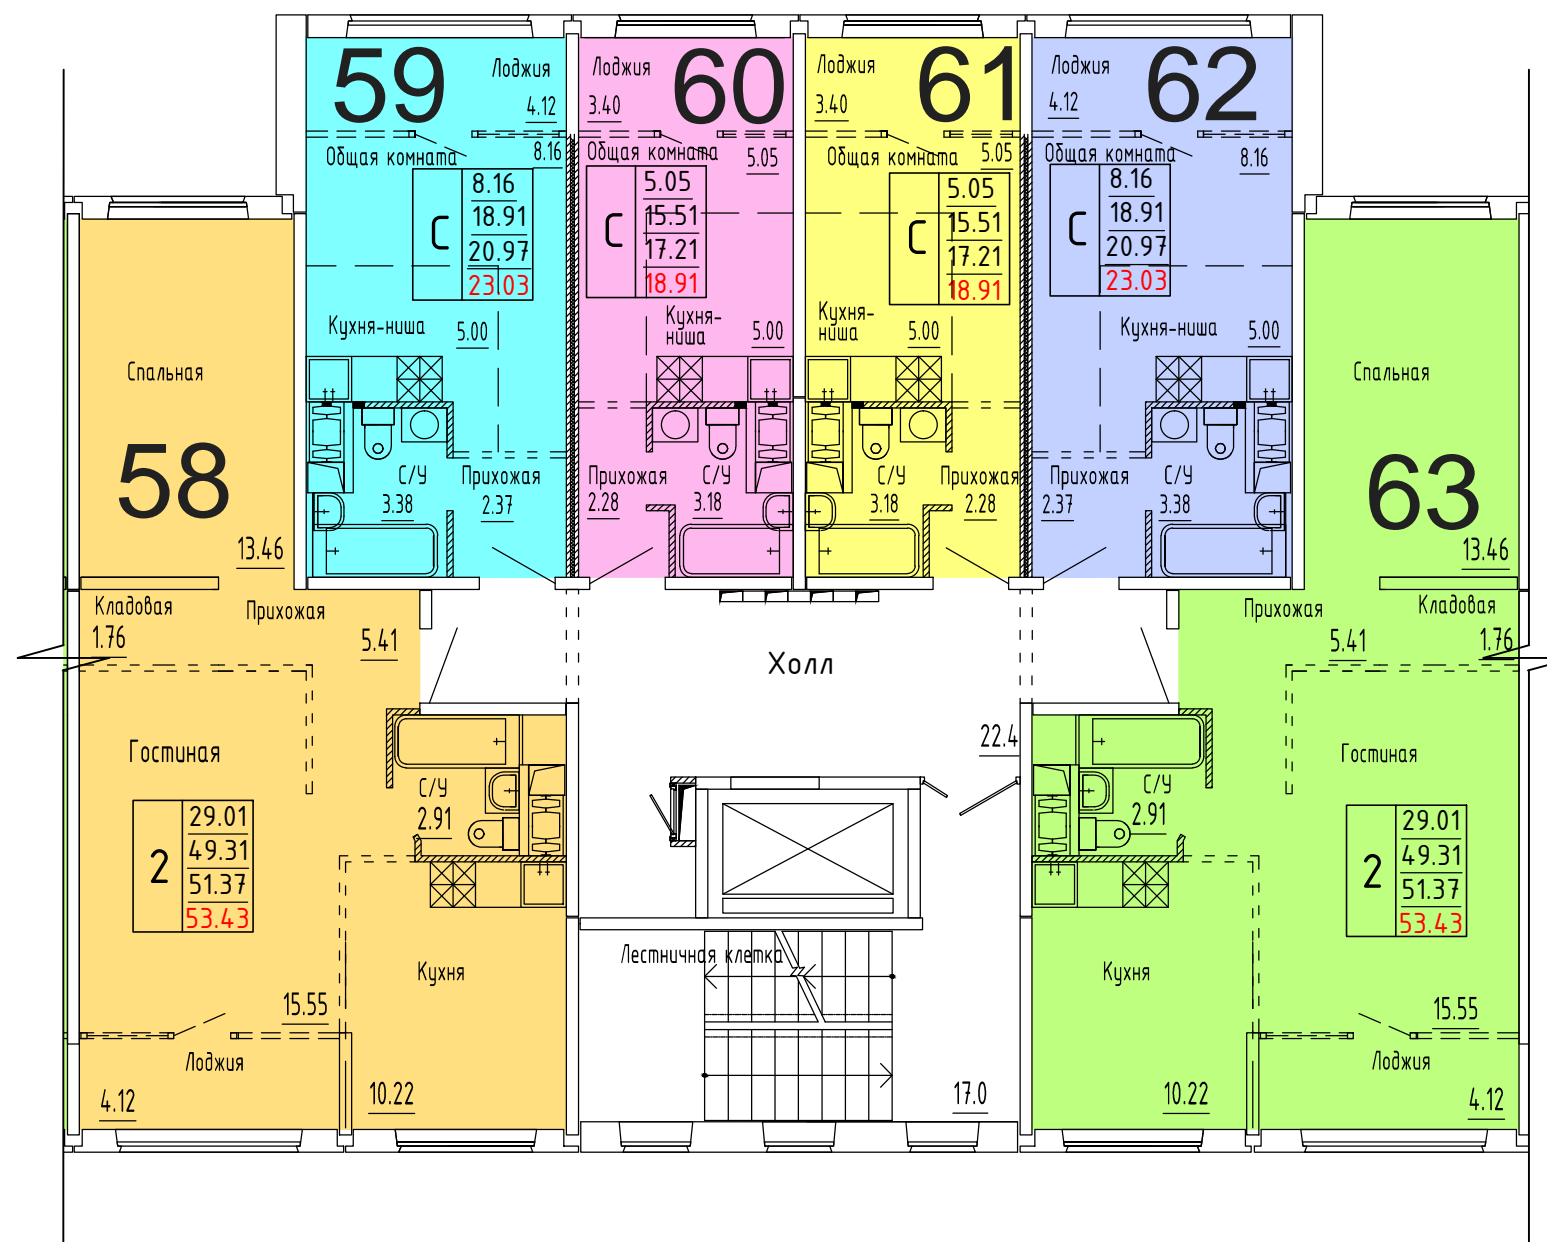

**Московская область, Ленинский муниципальный район,
с.п. Булатниковское, вблизи дер. Лопатино
Жилой дом № 16
Секция № 2
2 этаж**

Схема блокировки

Условные обозначения

количество
комнат

3	45.53	жилая площадь квартиры
	68.32	общая площадь квартиры
	70.37	общая площадь квартиры с учетом летних помещений
	72.42	площадь квартиры с пересчетом летних помещений с применением коэф. 1