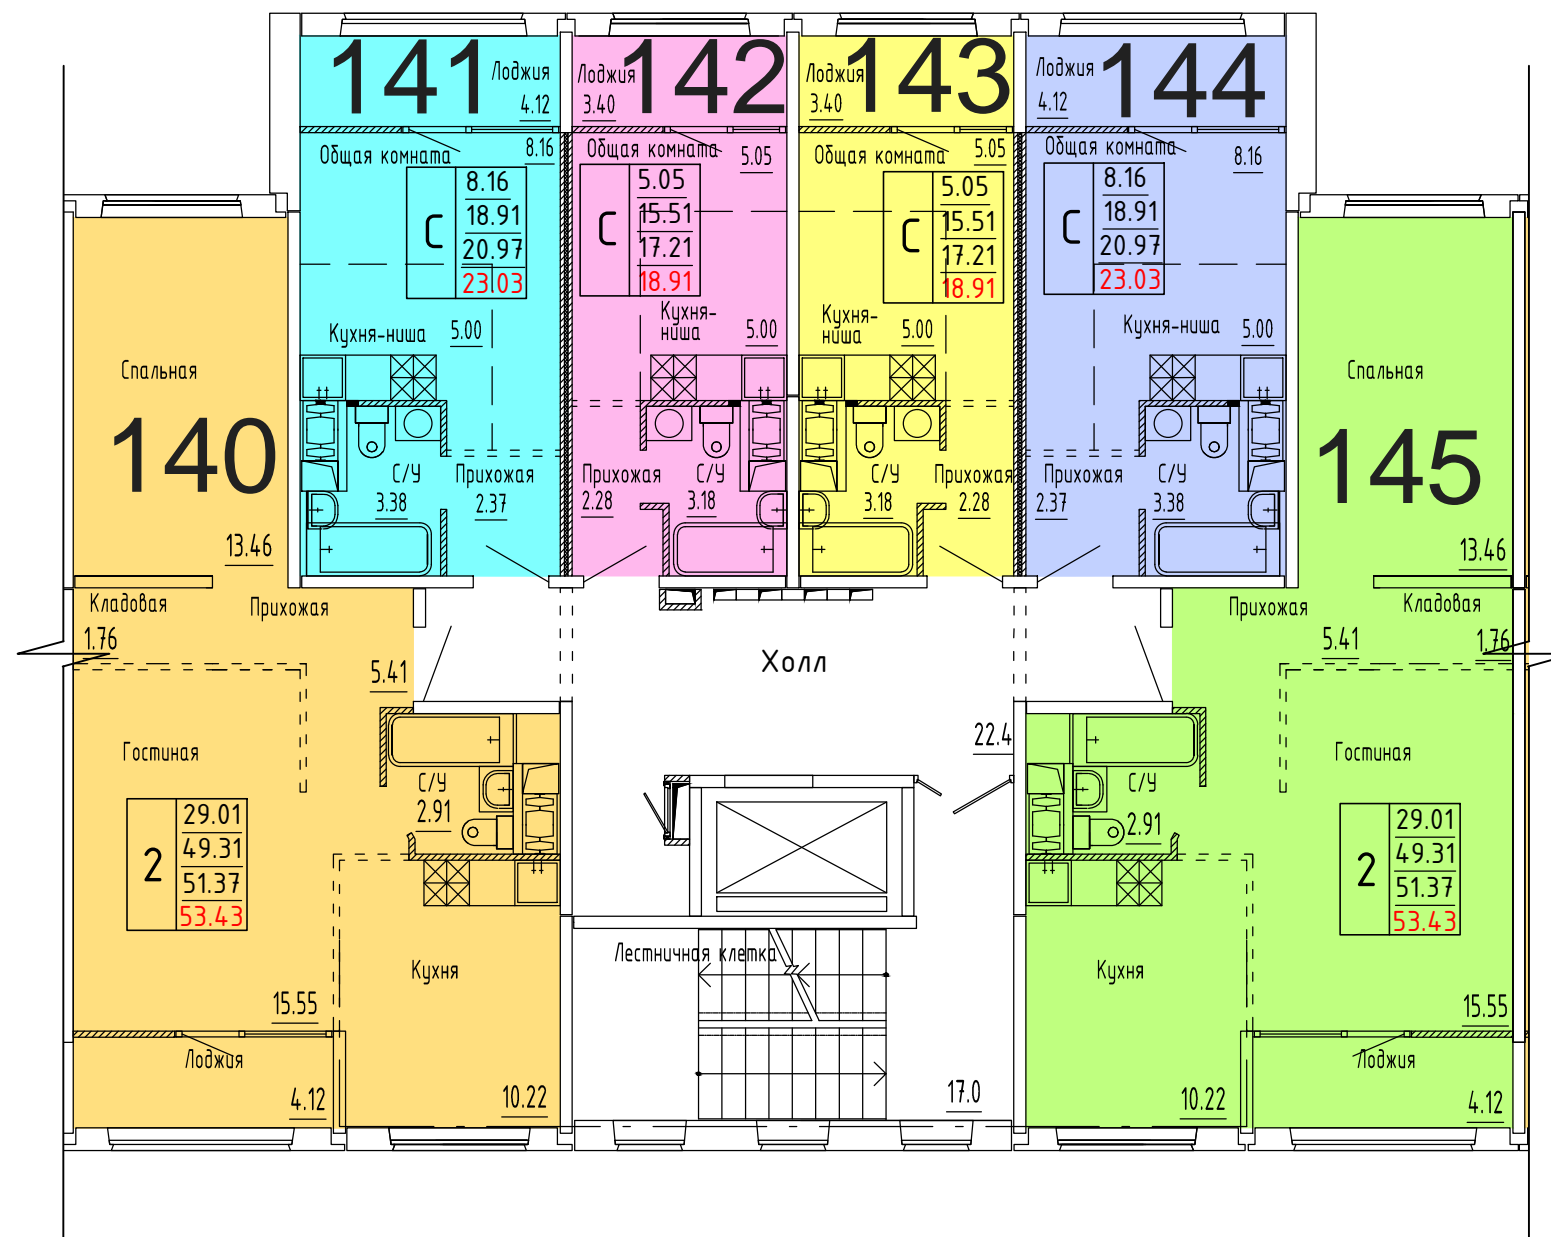

**Московская область, Ленинский муниципальный район,  
с.п. Булатниковское, вблизи дер. Лопатино  
Жилой дом № 16  
Секция № 3  
6 этаж**

Схема блокировки

Условные обозначения

количество  
комнат

3	45.53	жилая площадь квартиры
	68.32	общая площадь квартиры
	70.37	общая площадь квартиры с учетом летних помещений
	72.42	площадь квартиры с пересчетом летних помещений с применением коэф. 1

**Московская область, Ленинский муниципальный район,  
с.п. Булатниковское, вблизи дер. Лопатино  
Жилой дом № 16  
Секция № 3  
7 этаж**

Схема блокировки

Условные обозначения

количество  
комнат

3	45.53	жилая площадь квартиры
	68.32	общая площадь квартиры
	70.37	общая площадь квартиры с учетом летних помещений
	72.42	площадь квартиры с пересчетом летних помещений с применением коэф. 1