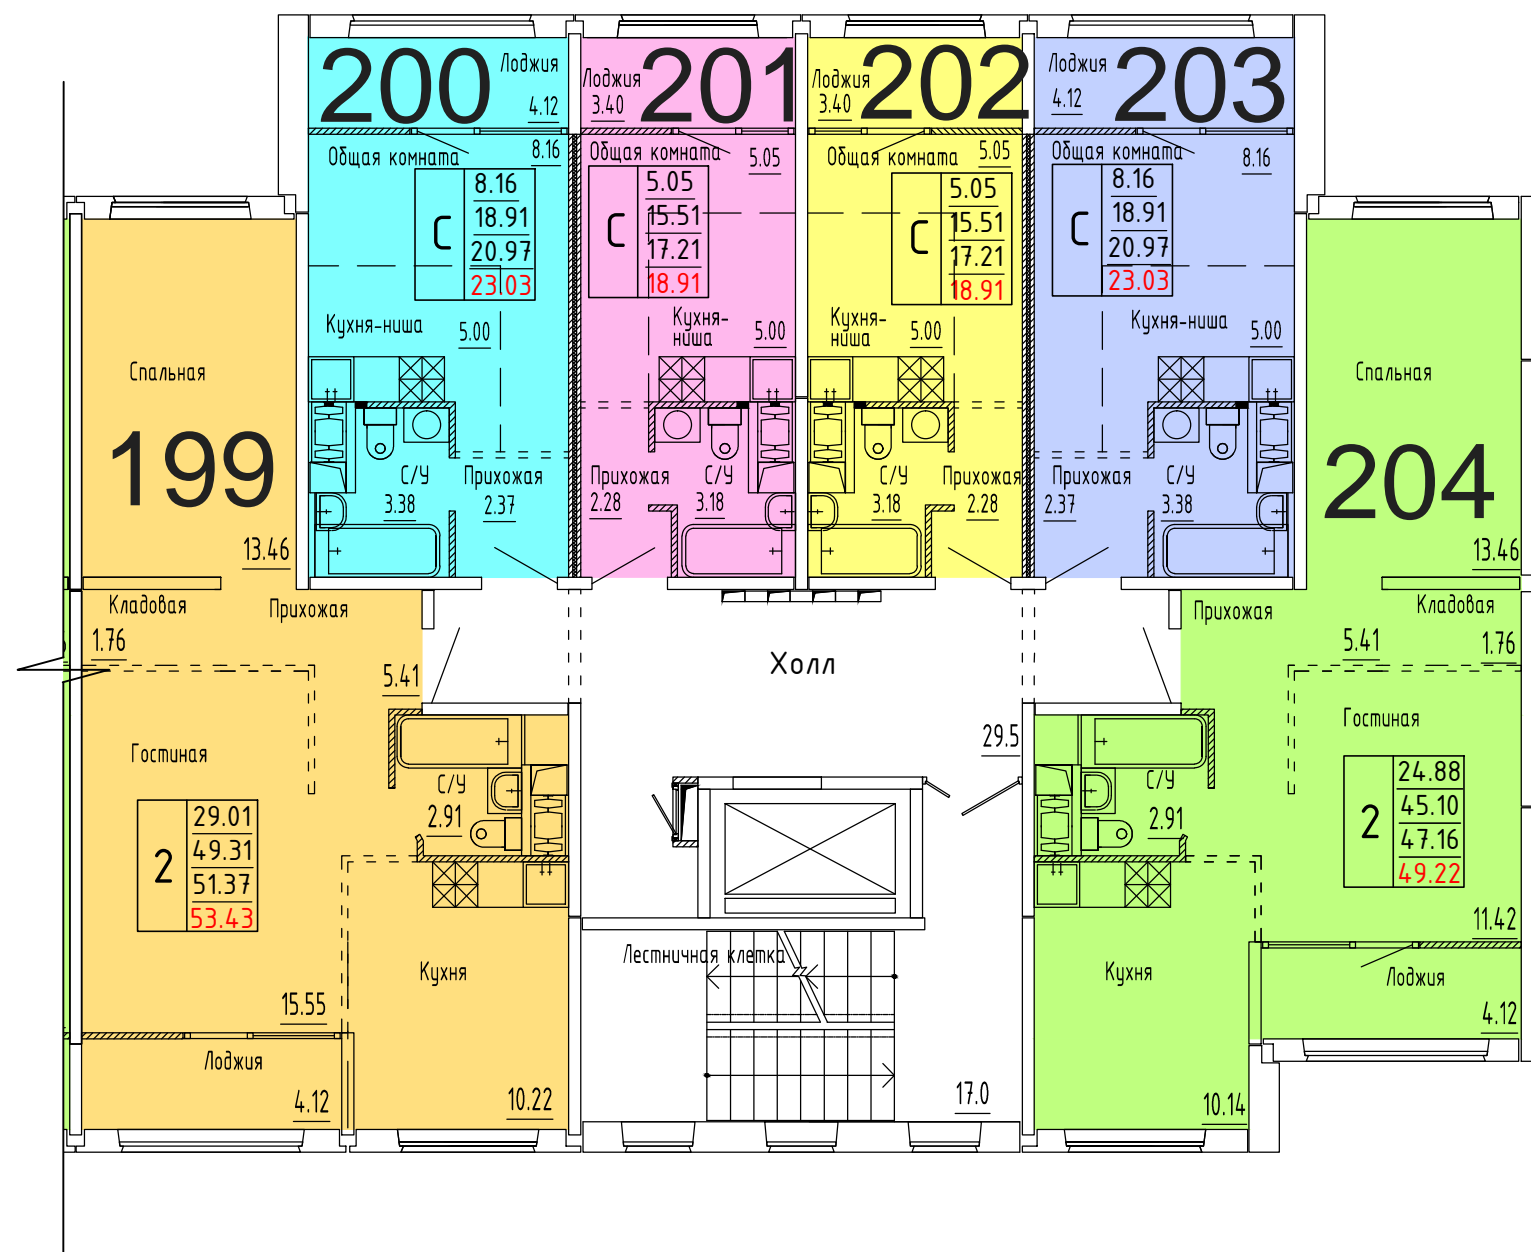

**Московская область, Ленинский муниципальный район,
с.п. Булатниковское, вблизи дер. Лопатино
Жилой дом № 16
Секция № 4
8 этаж**

Схема блокировки

Условные обозначения

количество
комнат

3	45.53	жилая площадь квартиры
	68.32	общая площадь квартиры
	70.37	общая площадь квартиры с учетом летних помещений
	72.42	площадь квартиры с пересчетом летних помещений с применением коэф. 1