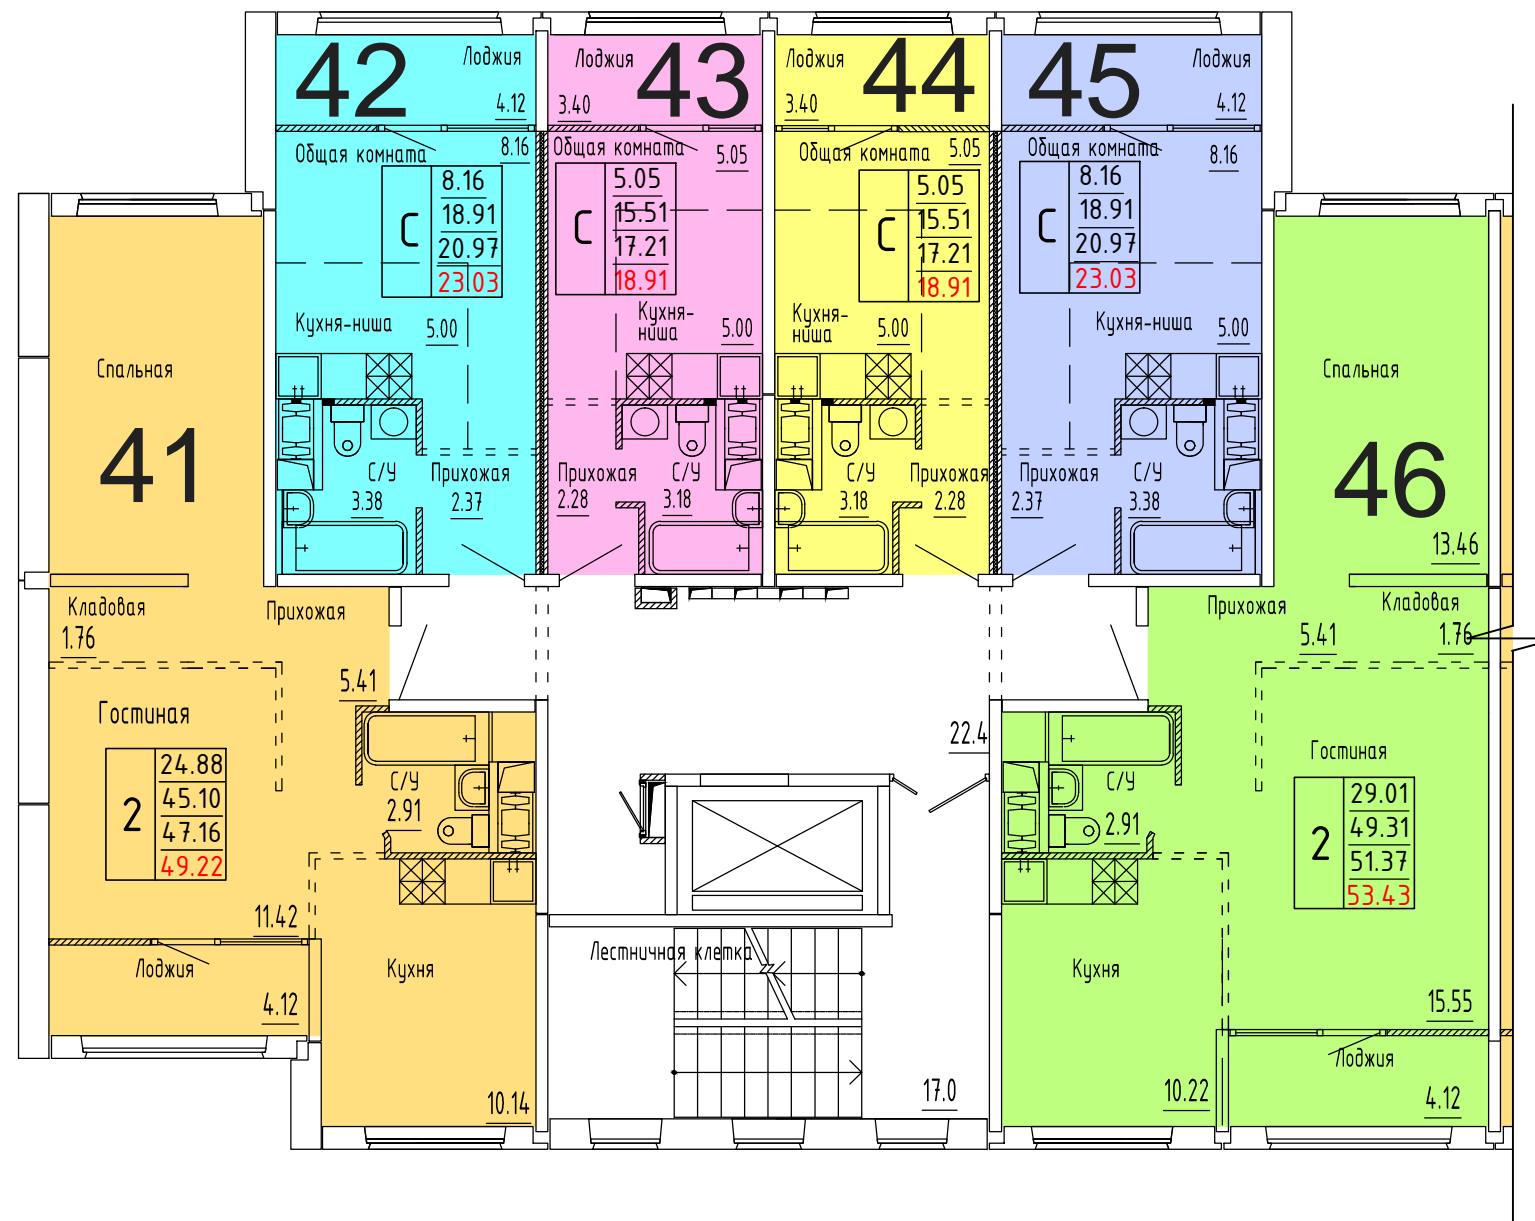

**Московская область, Ленинский муниципальный район,  
с.п. Булатниковское, вблизи дер. Лопатино  
Жилой дом № 16  
Секция № 1  
6 этаж**

Схема блокировки

Условные обозначения

количество  
комнат

3	45.53	жилая площадь квартиры
	68.32	общая площадь квартиры
	70.37	общая площадь квартиры с учетом летних помещений
	72.42	площадь квартиры с пересчетом летних помещений с применением коэф. 1

**Московская область, Ленинский муниципальный район,  
с.п. Булатниковское, вблизи дер. Лопатино  
Жилой дом № 16  
Секция № 1  
7 этаж**

Схема блокировки

Условные обозначения

количество  
комнат

3	45.53	жилая площадь квартиры
	68.32	общая площадь квартиры
	70.37	общая площадь квартиры с учетом летних помещений
	72.42	площадь квартиры с пересчетом летних помещений с применением коэф. 1

**Московская область, Ленинский муниципальный район,  
с.п. Булатниковское, вблизи дер. Лопатино  
Жилой дом № 16  
Секция № 1  
8 этаж**

Схема блокировки

Условные обозначения

количество  
комнат

3	45.53	жилая площадь квартиры
	68.32	общая площадь квартиры
	70.37	общая площадь квартиры с учетом летних помещений
	72.42	площадь квартиры с пересчетом летних помещений с применением коэф. 1