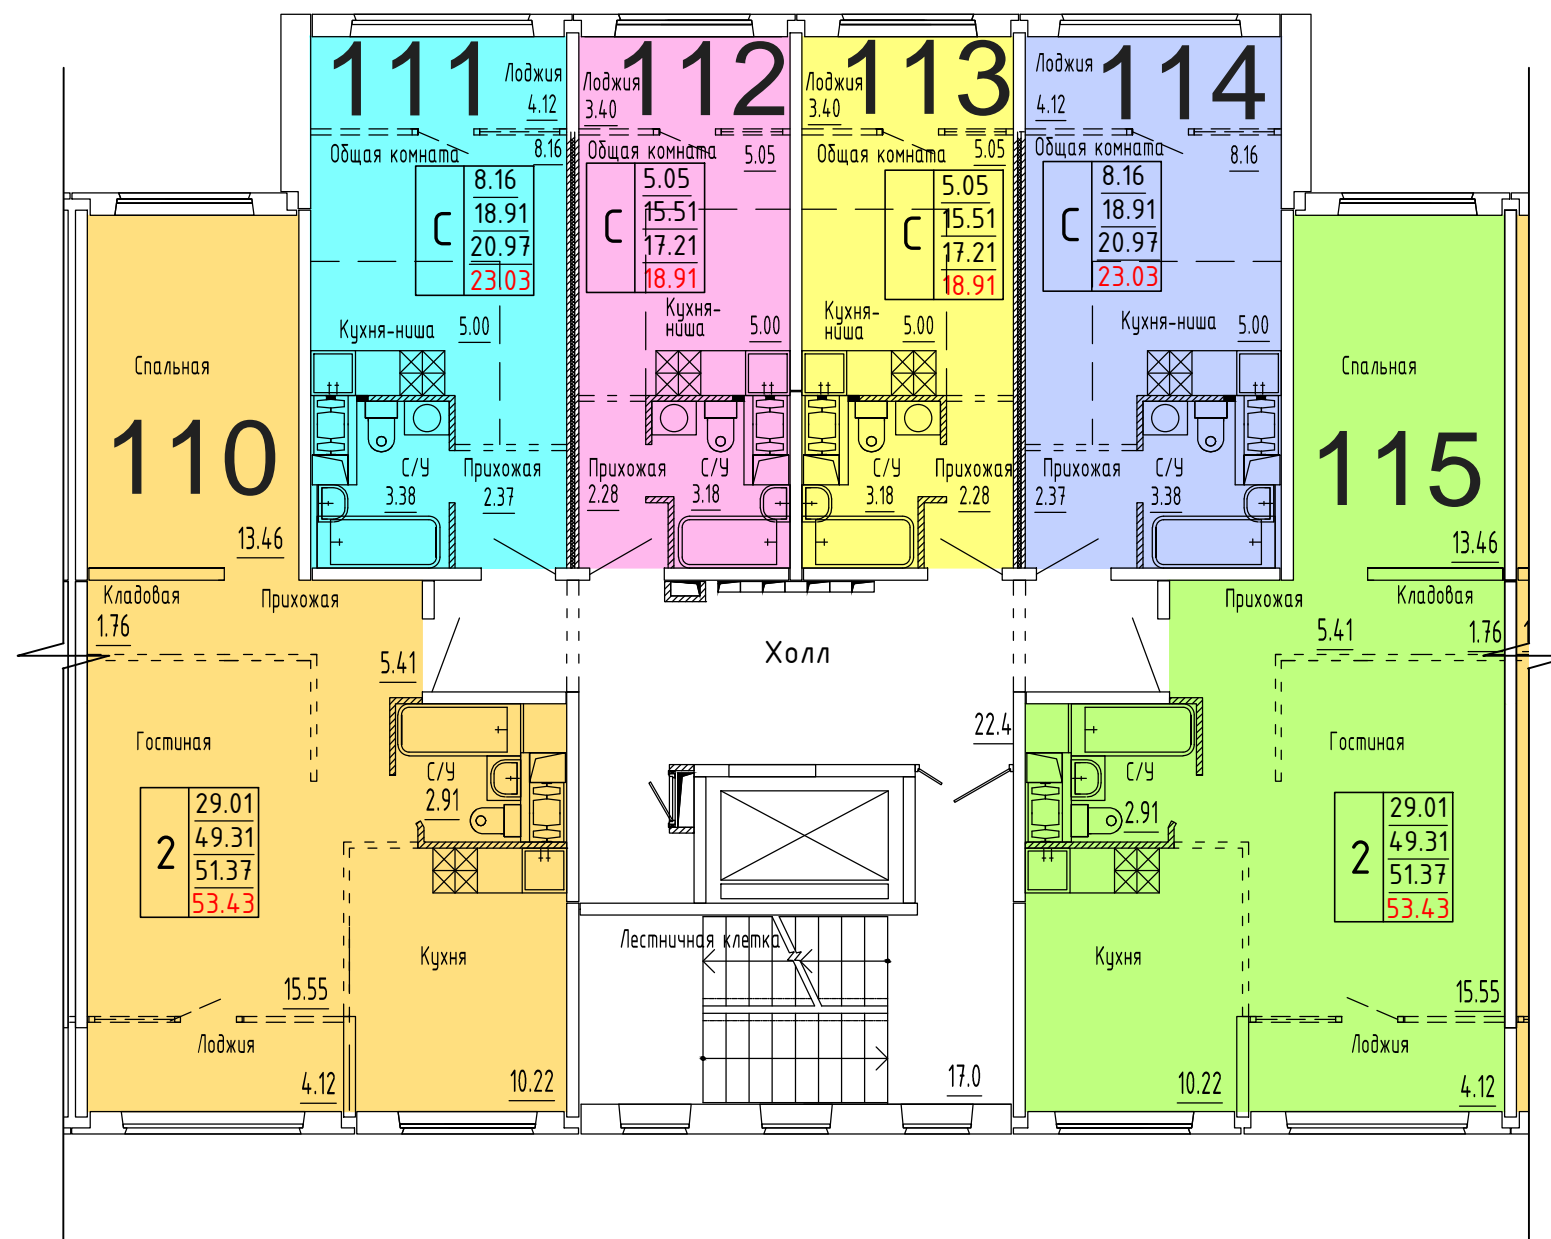

**Московская область, Ленинский муниципальный район,
с.п. Булатниковское, вблизи дер. Лопатино
Жилой дом № 16
Секция № 3
2 этаж**

Схема блокировки

Условные обозначения

количество
комнат

3	45.53	жилая площадь квартиры
	68.32	общая площадь квартиры
	70.37	общая площадь квартиры с учетом летних помещений
	72.42	площадь квартиры с пересчетом летних помещений с применением коэф. 1