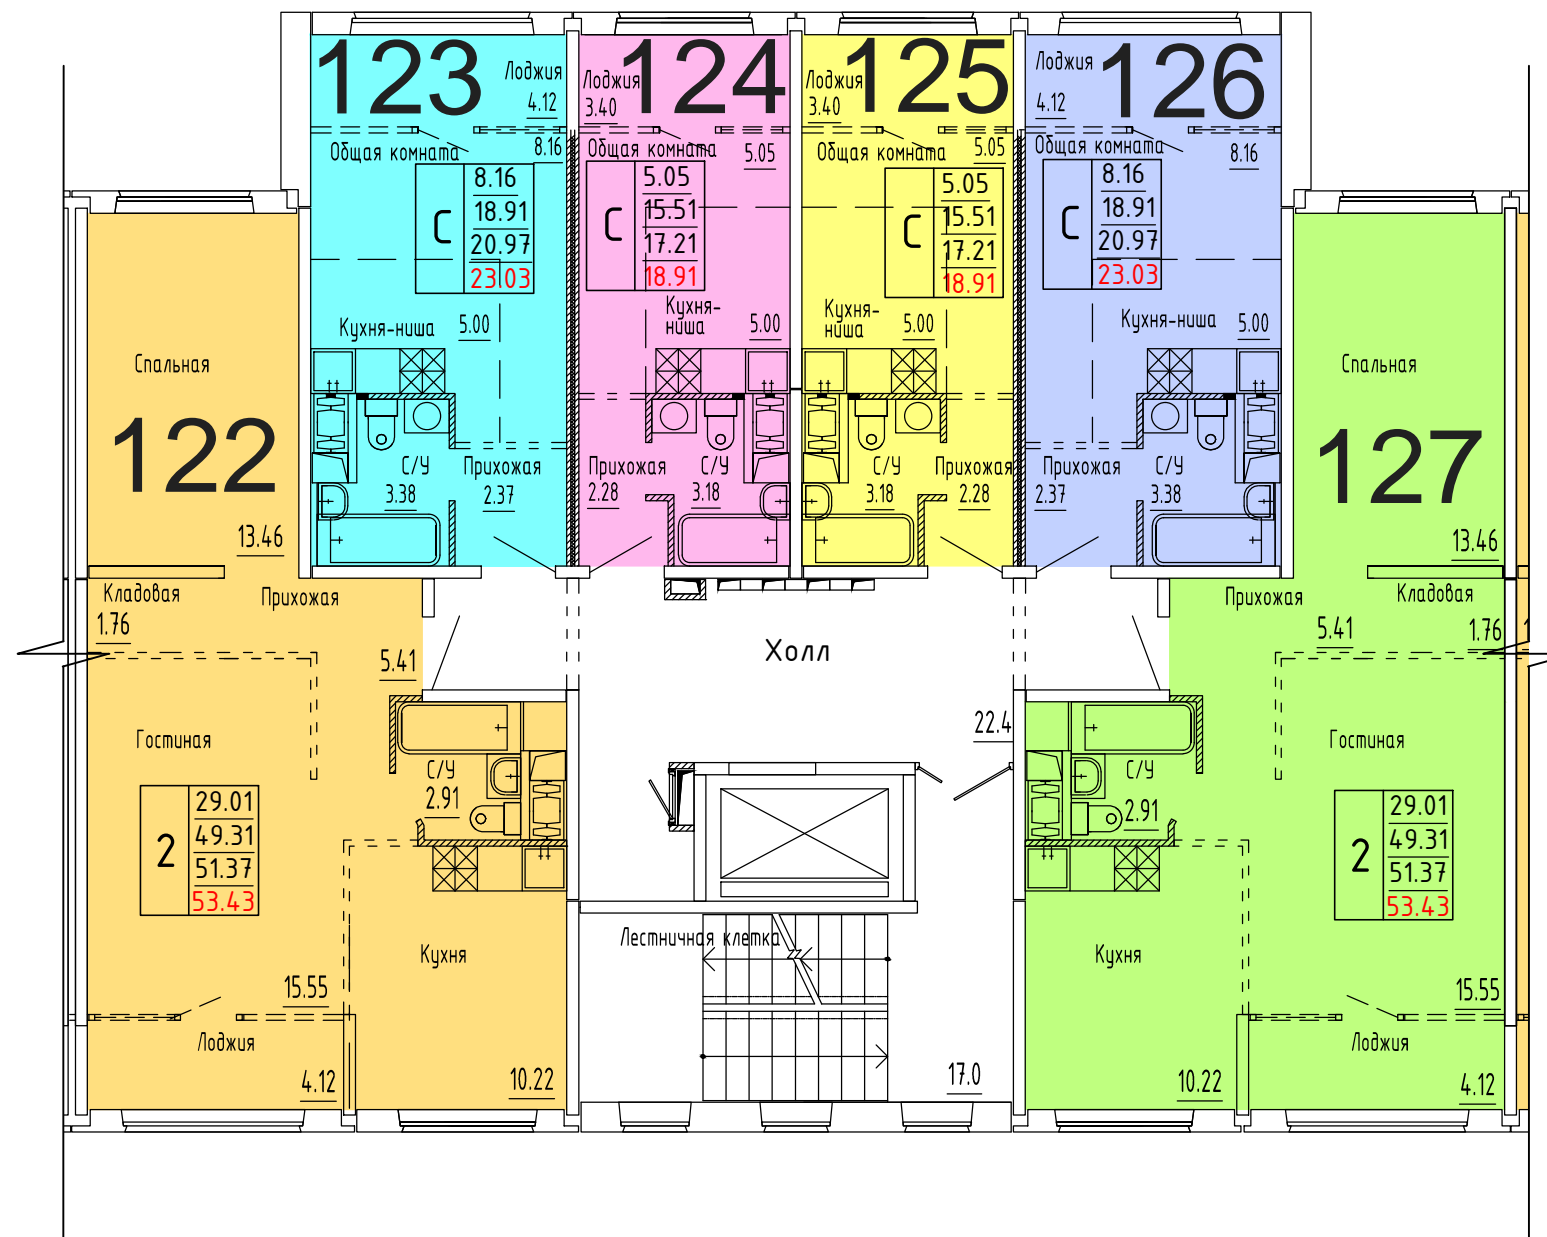

**Московская область, Ленинский муниципальный район,  
с.п. Булатниковское, вблизи дер. Лопатино  
Жилой дом № 16  
Секция № 3  
3 этаж**

Схема блокировки

Условные обозначения

количество  
комнат

3	45.53	жилая площадь квартиры
	68.32	общая площадь квартиры
	70.37	общая площадь квартиры с учетом летних помещений
	72.42	площадь квартиры с пересчетом летних помещений с применением коэф. 1

**Московская область, Ленинский муниципальный район,  
с.п. Булатниковское, вблизи дер. Лопатино  
Жилой дом № 16  
Секция № 3  
4 этаж**

Схема блокировки

Условные обозначения

количество  
комнат

3	45.53	жилая площадь квартиры
	68.32	общая площадь квартиры
	70.37	общая площадь квартиры с учетом летних помещений
	72.42	площадь квартиры с пересчетом летних помещений с применением коэф. 1