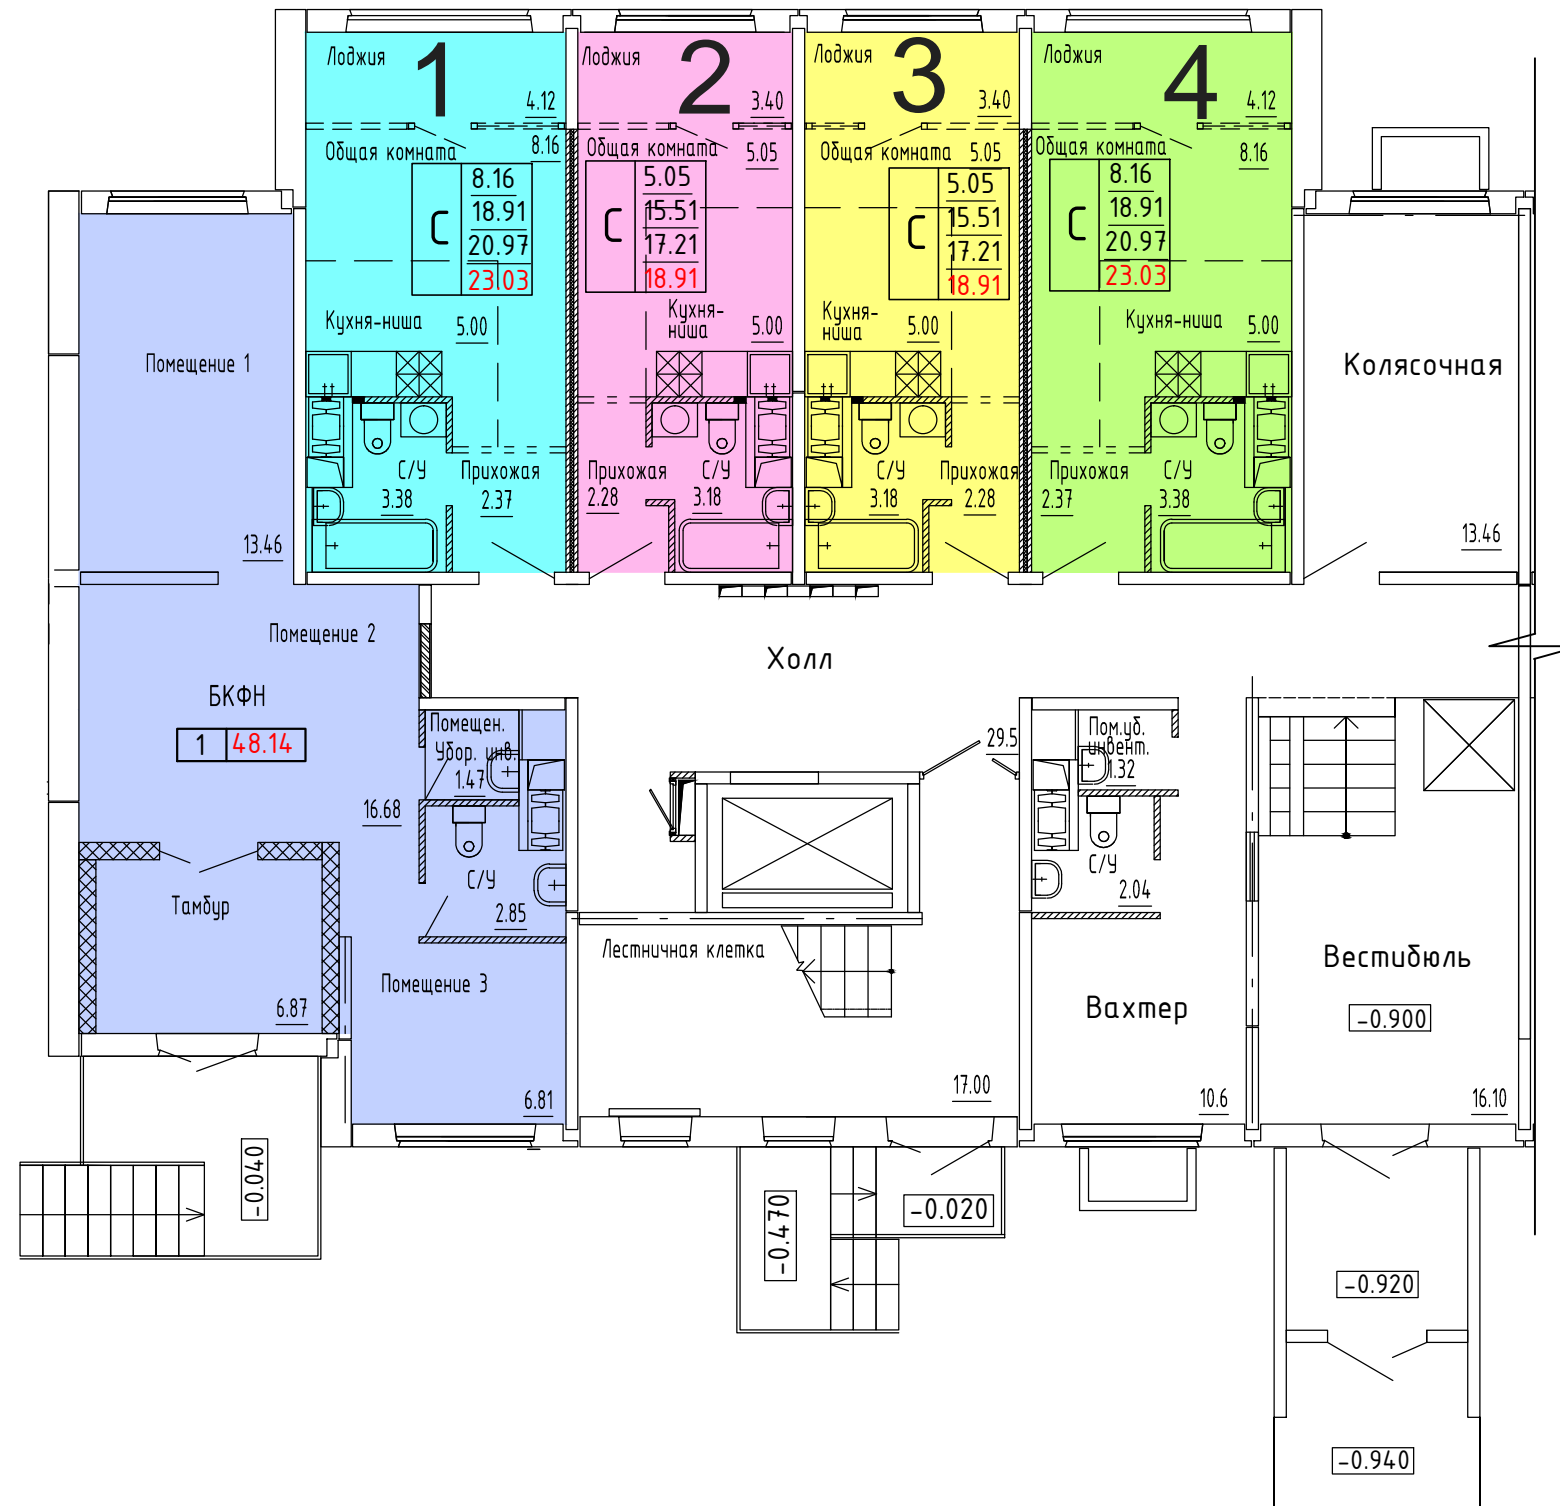

**Московская область, Ленинский муниципальный район,  
с.п. Булатниковское, вблизи дер. Лопатино  
Жилой дом № 16  
Секция № 1  
1 этаж**

Схема блокировки

Условные обозначения

количество  
комнат

<b>3</b>	45.53	жилая площадь квартиры
	68.32	общая площадь квартиры
	70.37	общая площадь квартиры с учетом летних помещений
	72.42	площадь квартиры с пересчетом летних помещений с применением коэф. 1