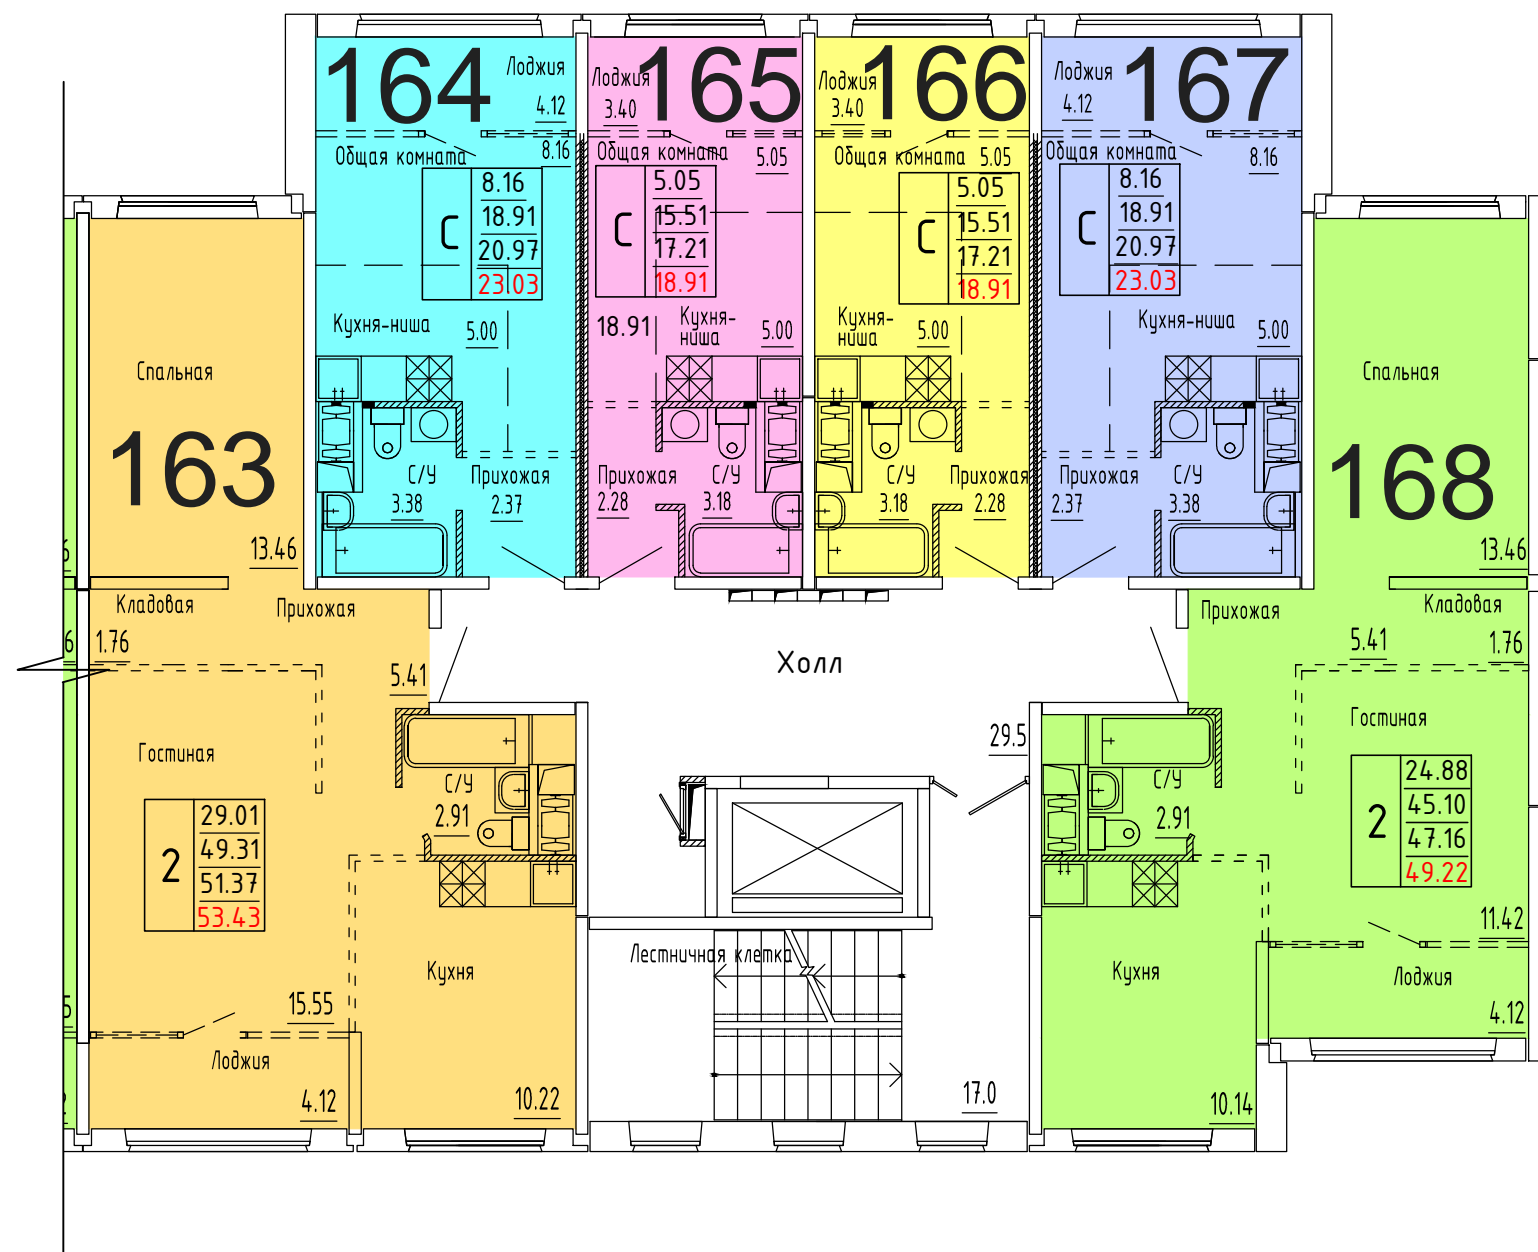

**Московская область, Ленинский муниципальный район,
с.п. Булатниковское, вблизи дер. Лопатино
Жилой дом № 16
Секция № 4
2 этаж**

Схема блокировки

Условные обозначения

количество
комнат

3	45.53	жилая площадь квартиры
	68.32	общая площадь квартиры
	70.37	общая площадь квартиры с учетом летних помещений
	72.42	площадь квартиры с пересчетом летних помещений с применением коэф. 1