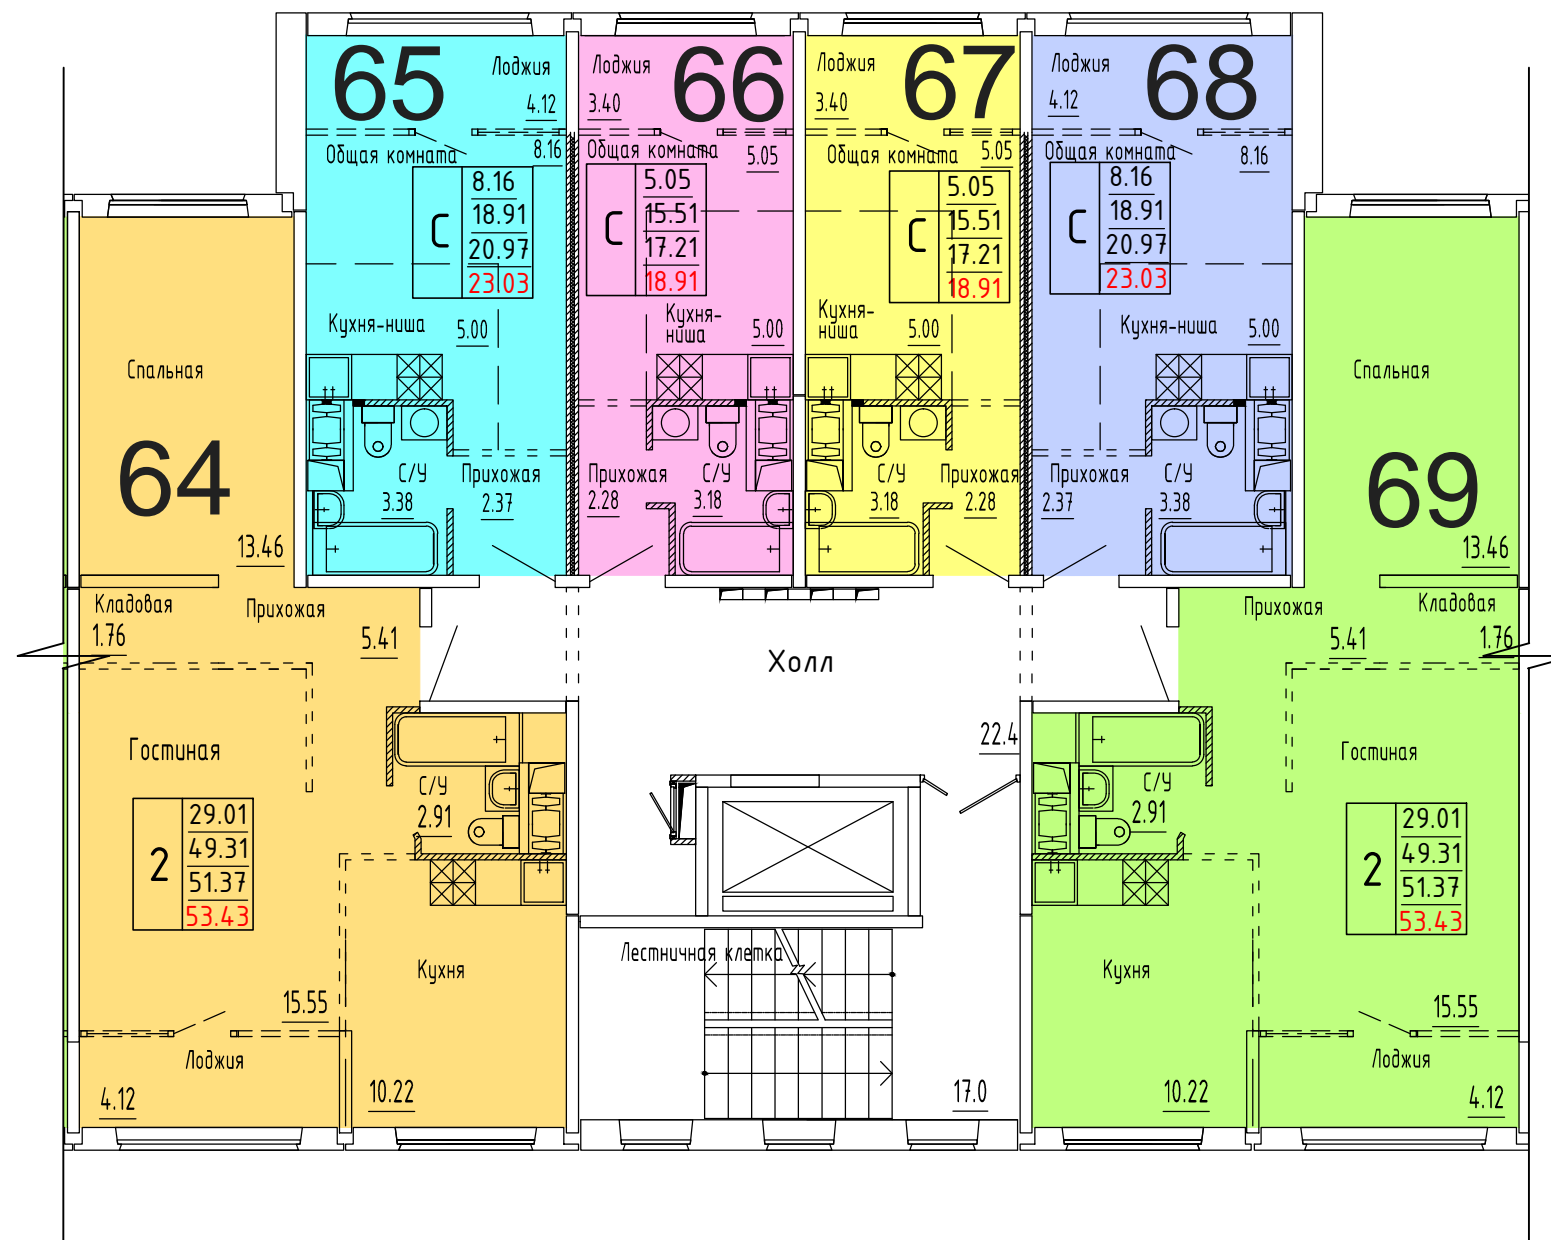

Схема блокировки

Условные обозначения

количество  
комнат

3	45.53	жилая площадь квартиры
	68.32	общая площадь квартиры
	70.37	общая площадь квартиры с учетом летних помещений
	72.42	площадь квартиры с пересчетом летних помещений с применением коэф. 1

**Московская область, Ленинский муниципальный район,  
с.п. Булатниковское, вблизи дер. Лопатино  
Жилой дом № 16  
Секция № 2  
3 этаж**

Схема блокировки

Условные обозначения

количество  
комнат

3	45.53	жилая площадь квартиры
	68.32	общая площадь квартиры
	70.37	общая площадь квартиры с учетом летних помещений
	72.42	площадь квартиры с пересчетом летних помещений с применением коэф. 1