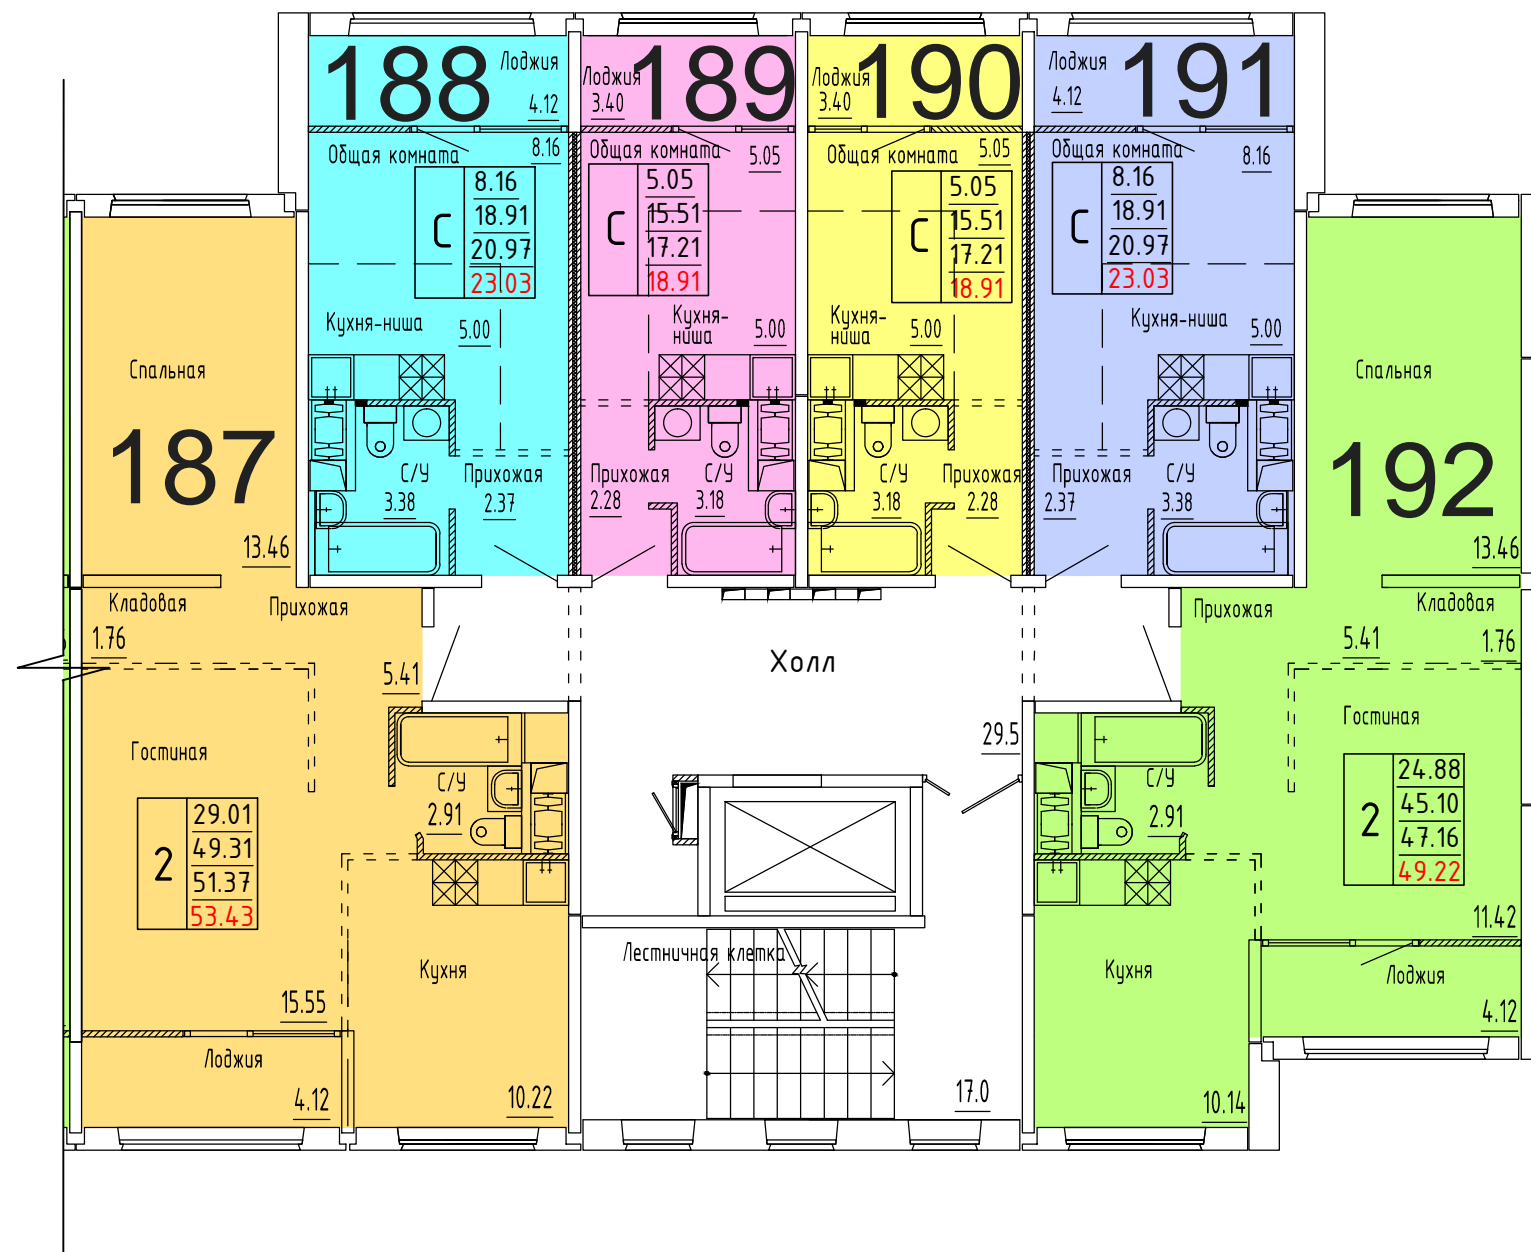

**Московская область, Ленинский муниципальный район,  
с.п. Булатниковское, вблизи дер. Лопатино  
Жилой дом № 16  
Секция № 4  
5 этаж**

Схема блокировки

Условные обозначения

количество  
комнат

3	45.53	жилая площадь квартиры
	68.32	общая площадь квартиры
	70.37	общая площадь квартиры с учетом летних помещений
	72.42	площадь квартиры с пересчетом летних помещений с применением коэф. 1

**Московская область, Ленинский муниципальный район,  
с.п. Булатниковское, вблизи дер. Лопатино  
Жилой дом № 16  
Секция № 4  
6 этаж**

Схема блокировки

Условные обозначения

количество  
комнат

3	45.53	жилая площадь квартиры
	68.32	общая площадь квартиры
	70.37	общая площадь квартиры с учетом летних помещений
	72.42	площадь квартиры с пересчетом летних помещений с применением коэф. 1