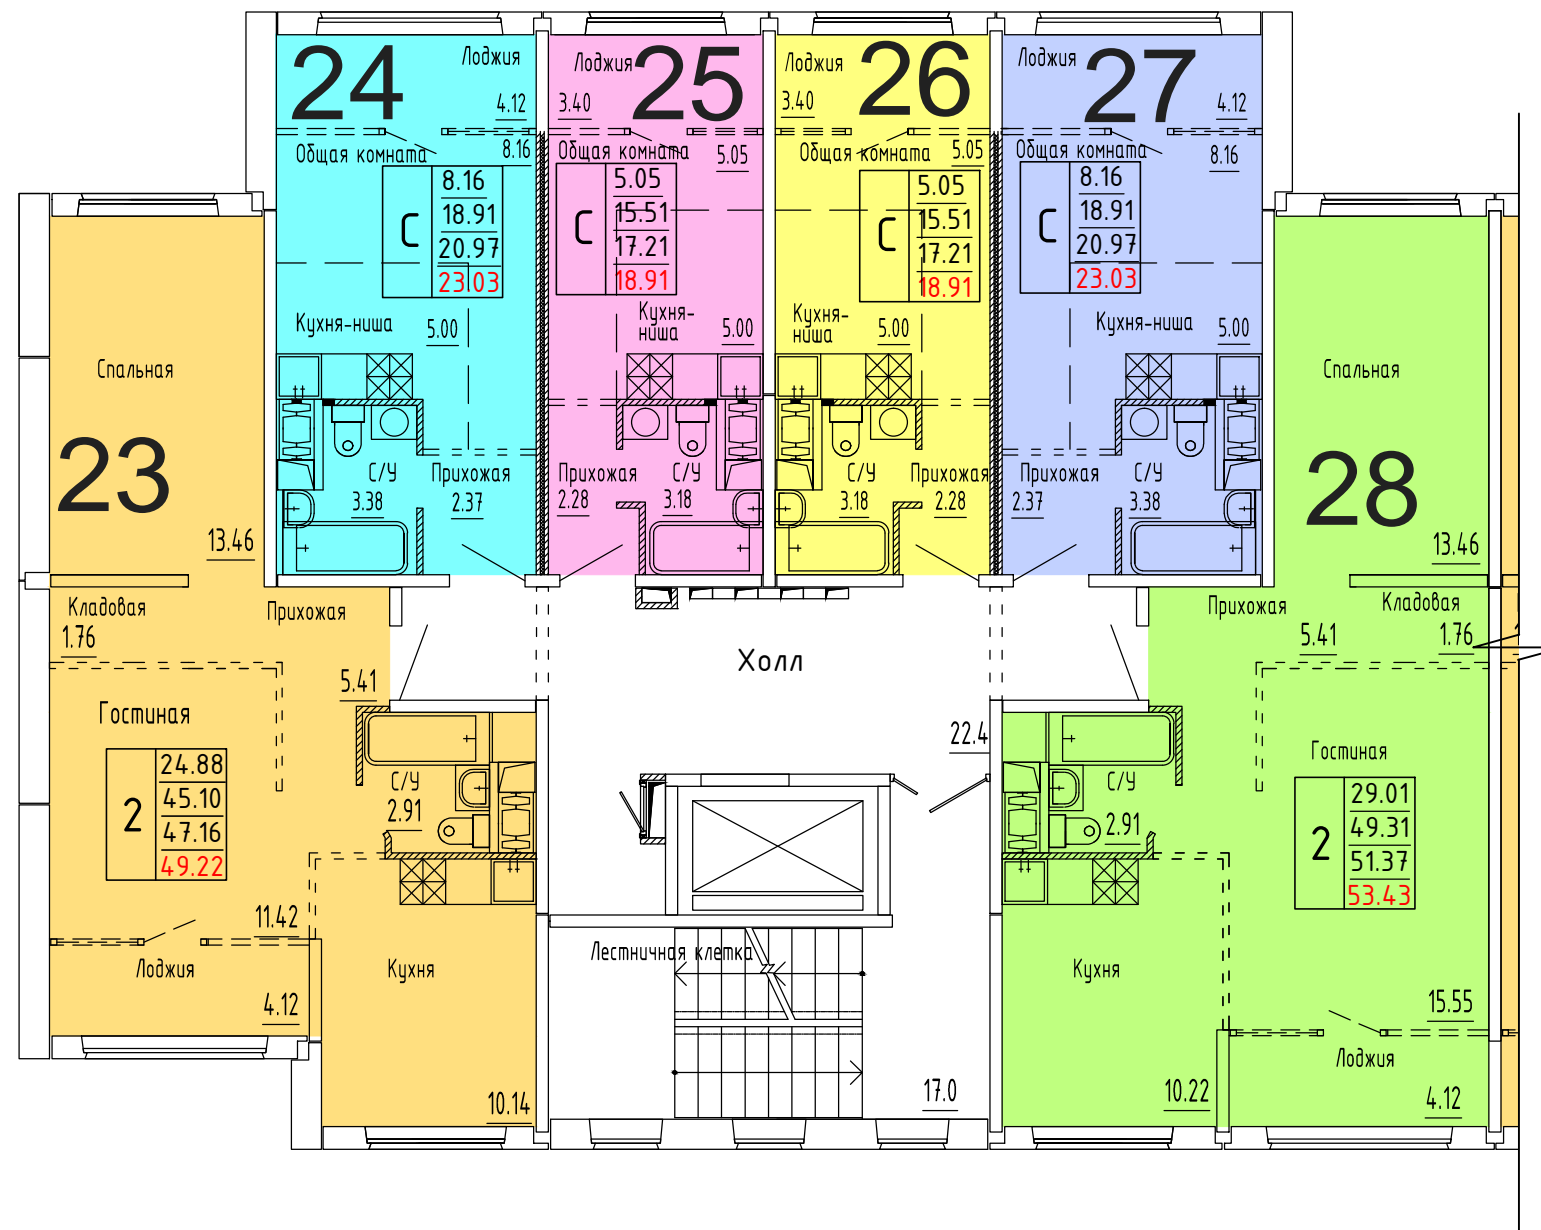

**Московская область, Ленинский муниципальный район,  
с.п. Булатниковское, вблизи дер. Лопатино  
Жилой дом № 16  
Секция № 1  
3 этаж**

Схема блокировки

Условные обозначения

количество  
комнат

3	45.53	жилая площадь квартиры
	68.32	общая площадь квартиры
	70.37	общая площадь квартиры с учетом летних помещений
	72.42	площадь квартиры с пересчетом летних помещений с применением коэф. 1

**Московская область, Ленинский муниципальный район,  
с.п. Булатниковское, вблизи дер. Лопатино  
Жилой дом № 16  
Секция № 1  
4 этаж**

Схема блокировки

Условные обозначения

количество  
комнат

3	45.53	жилая площадь квартиры
	68.32	общая площадь квартиры
	70.37	общая площадь квартиры с учетом летних помещений
	72.42	площадь квартиры с пересчетом летних помещений с применением коэф. 1

**Московская область, Ленинский муниципальный район,  
с.п. Булатниковское, вблизи дер. Лопатино  
Жилой дом № 16  
Секция № 1  
5 этаж**

Схема блокировки

Условные обозначения

количество  
комнат

3	45.53	жилая площадь квартиры
	68.32	общая площадь квартиры
	70.37	общая площадь квартиры с учетом летних помещений
	72.42	площадь квартиры с пересчетом летних помещений с применением коэф. 1

**Московская область, Ленинский муниципальный район,  
с.п. Булатниковское, вблизи дер. Лопатино  
Жилой дом № 16  
Секция № 1  
6 этаж**

Схема блокировки

Условные обозначения

количество  
комнат

3	45.53	жилая площадь квартиры
	68.32	общая площадь квартиры
	70.37	общая площадь квартиры с учетом летних помещений
	72.42	площадь квартиры с пересчетом летних помещений с применением коэф. 1