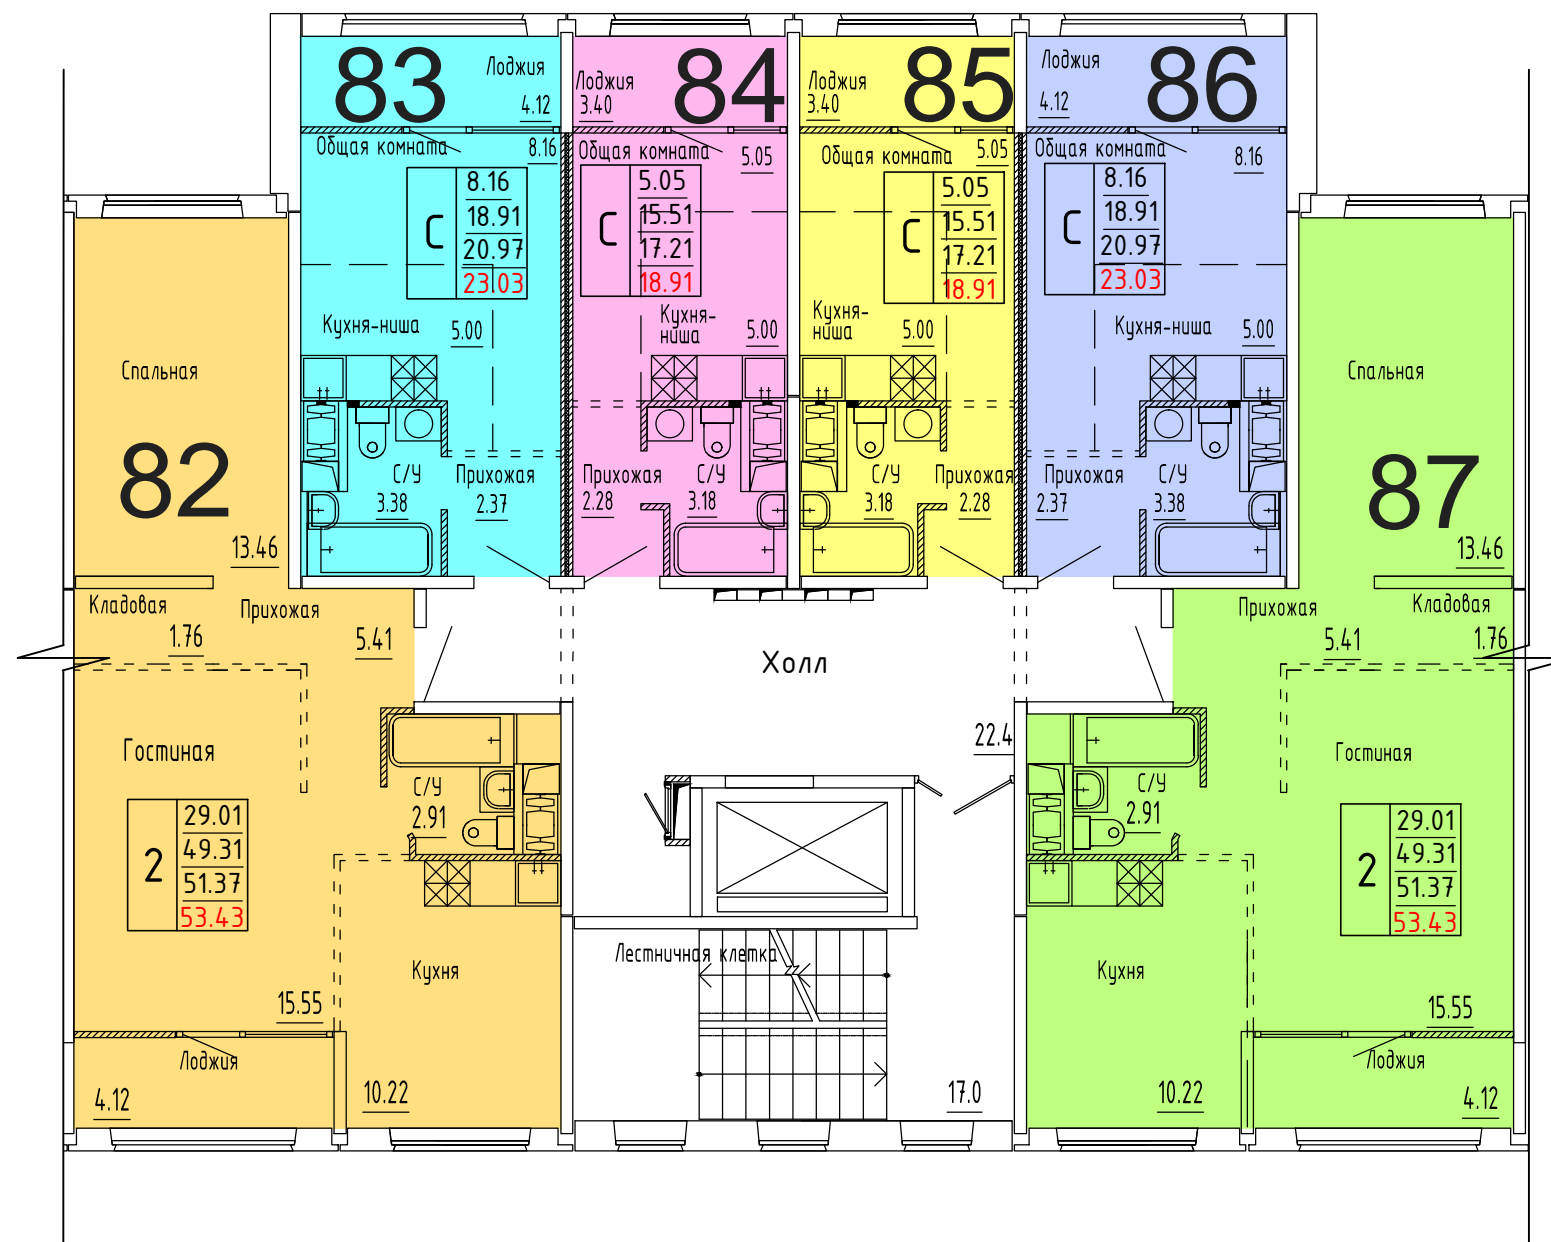

**Московская область, Ленинский муниципальный район,  
с.п. Булатниковское, вблизи дер. Лопатино  
Жилой дом № 16  
Секция № 2  
4 этаж**

Схема блокировки

Условные обозначения

количество  
комнат

3	45.53	жилая площадь квартиры
	68.32	общая площадь квартиры
	70.37	общая площадь квартиры с учетом летних помещений
	72.42	площадь квартиры с пересчетом летних помещений с применением коэф. 1

**Московская область, Ленинский муниципальный район,  
с.п. Булатниковское, вблизи дер. Лопатино  
Жилой дом № 16  
Секция № 2  
5 этаж**

Схема блокировки

Условные обозначения

количество  
комнат

3	45.53	жилая площадь квартиры
	68.32	общая площадь квартиры
	70.37	общая площадь квартиры с учетом летних помещений
	72.42	площадь квартиры с пересчетом летних помещений с применением коэф. 1

**Московская область, Ленинский муниципальный район,  
с.п. Булатниковское, вблизи дер. Лопатино  
Жилой дом № 16  
Секция № 2  
6 этаж**

Схема блокировки

Условные обозначения

количество  
комнат

3	45.53	жилая площадь квартиры
	68.32	общая площадь квартиры
	70.37	общая площадь квартиры с учетом летних помещений
	72.42	площадь квартиры с пересчетом летних помещений с применением коэф. 1

**Московская область, Ленинский муниципальный район,  
с.п. Булатниковское, вблизи дер. Лопатино  
Жилой дом № 16  
Секция № 2  
7 этаж**

Схема блокировки

Условные обозначения

количество  
комнат

3	45.53	жилая площадь квартиры
	68.32	общая площадь квартиры
	70.37	общая площадь квартиры с учетом летних помещений
	72.42	площадь квартиры с пересчетом летних помещений с применением коэф. 1