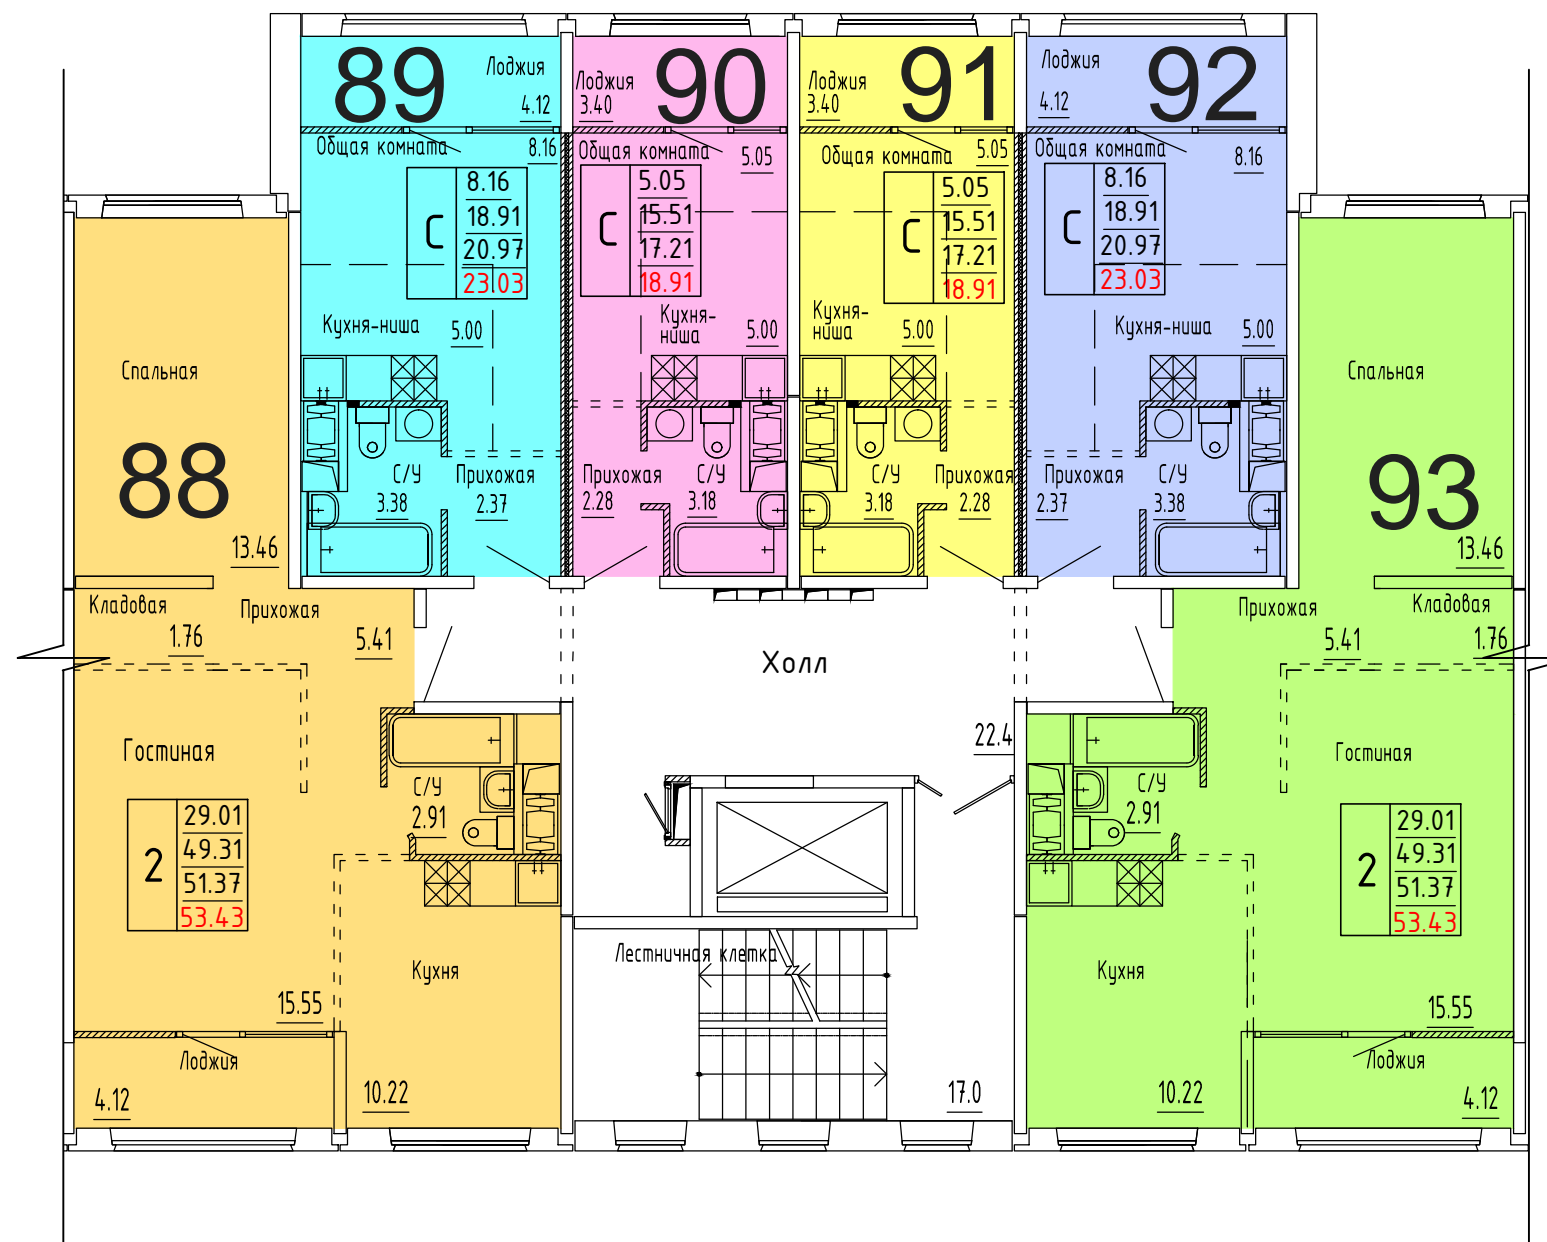

**Московская область, Ленинский муниципальный район,  
с.п. Булатниковское, вблизи дер. Лопатино  
Жилой дом № 16  
Секция № 2  
5 этаж**

Схема блокировки

Условные обозначения

количество  
комнат

3	45.53	жилая площадь квартиры
	68.32	общая площадь квартиры
	70.37	общая площадь квартиры с учетом летних помещений
	72.42	площадь квартиры с пересчетом летних помещений с применением коэф. 1

**Московская область, Ленинский муниципальный район,  
с.п. Булатниковское, вблизи дер. Лопатино  
Жилой дом № 16  
Секция № 2  
6 этаж**

Схема блокировки

Условные обозначения

количество  
комнат

3	45.53	жилая площадь квартиры
	68.32	общая площадь квартиры
	70.37	общая площадь квартиры с учетом летних помещений
	72.42	площадь квартиры с пересчетом летних помещений с применением коэф. 1

**Московская область, Ленинский муниципальный район,  
с.п. Булатниковское, вблизи дер. Лопатино  
Жилой дом № 16  
Секция № 2  
7 этаж**

Схема блокировки

Условные обозначения

количество  
комнат

3	45.53	жилая площадь квартиры
	68.32	общая площадь квартиры
	70.37	общая площадь квартиры с учетом летних помещений
	72.42	площадь квартиры с пересчетом летних помещений с применением коэф. 1