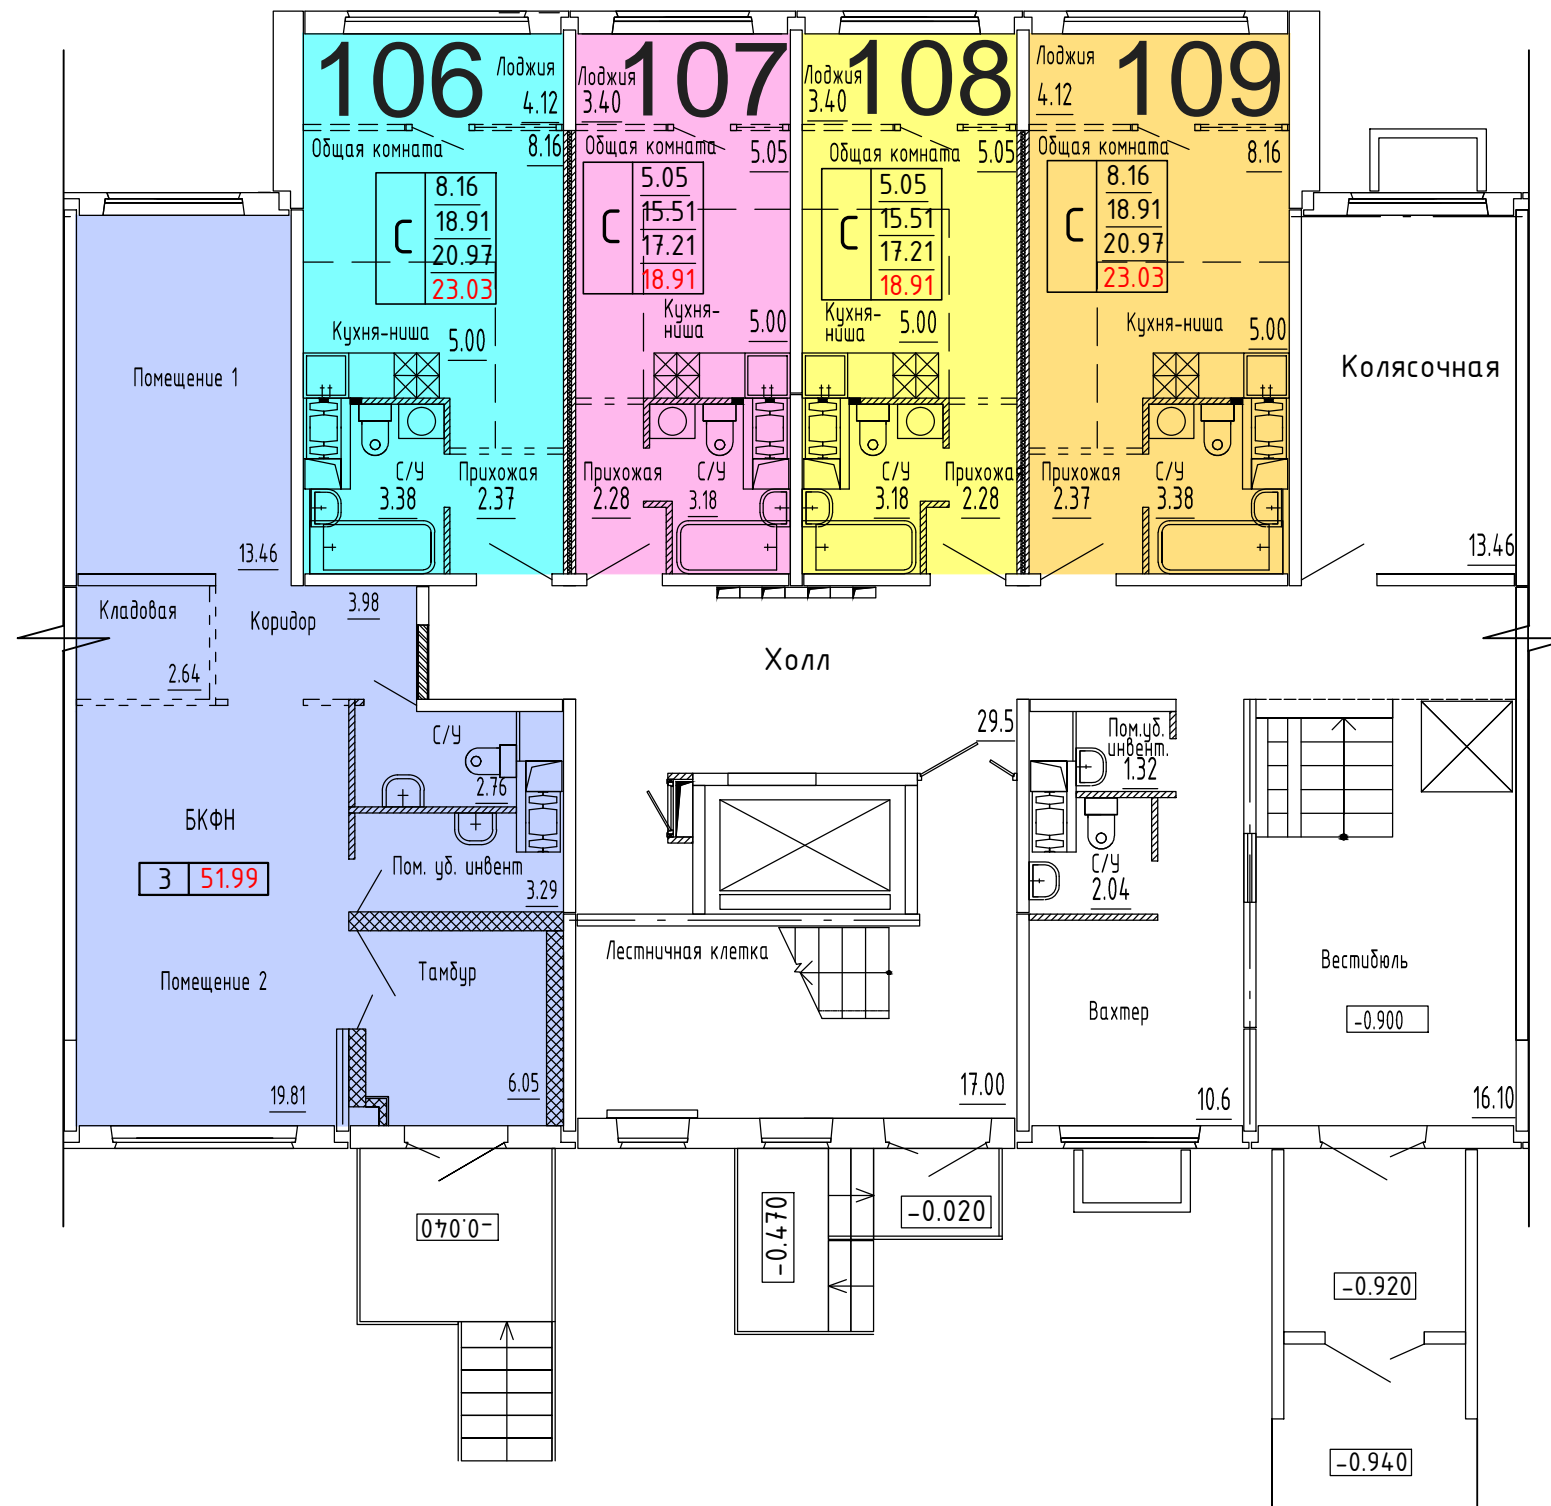

**Московская область, Ленинский муниципальный район,  
с.п. Булатниковское, вблизи дер. Лопатино  
Жилой дом № 16  
Секция № 2  
8 этаж**

Схема блокировки

Условные обозначения

количество  
комнат

3	45.53	жилая площадь квартиры
	68.32	общая площадь квартиры
	70.37	общая площадь квартиры с учетом летних помещений
	72.42	площадь квартиры с пересчетом летних помещений с применением коэф. 1

**Московская область, Ленинский муниципальный район,  
с.п. Булатниковское, вблизи дер. Лопатино  
Жилой дом № 16  
Секция № 2  
9 этаж**

Схема блокировки

Условные обозначения

количество  
комнат

3	45.53	жилая площадь квартиры
	68.32	общая площадь квартиры
	70.37	общая площадь квартиры с учетом летних помещений
	72.42	площадь квартиры с пересчетом летних помещений с применением коэф. 1

**Московская область, Ленинский муниципальный район,  
с.п. Булатниковское, вблизи дер. Лопатино  
Жилой дом № 16  
Секция № 3  
1 этаж**

Схема блокировки

Условные обозначения

количество  
комнат

<b>3</b>	45.53	жилая площадь квартиры
	68.32	общая площадь квартиры
	70.37	общая площадь квартиры с учетом летних помещений
	72.42	площадь квартиры с пересчетом летних помещений с применением коэф. 1