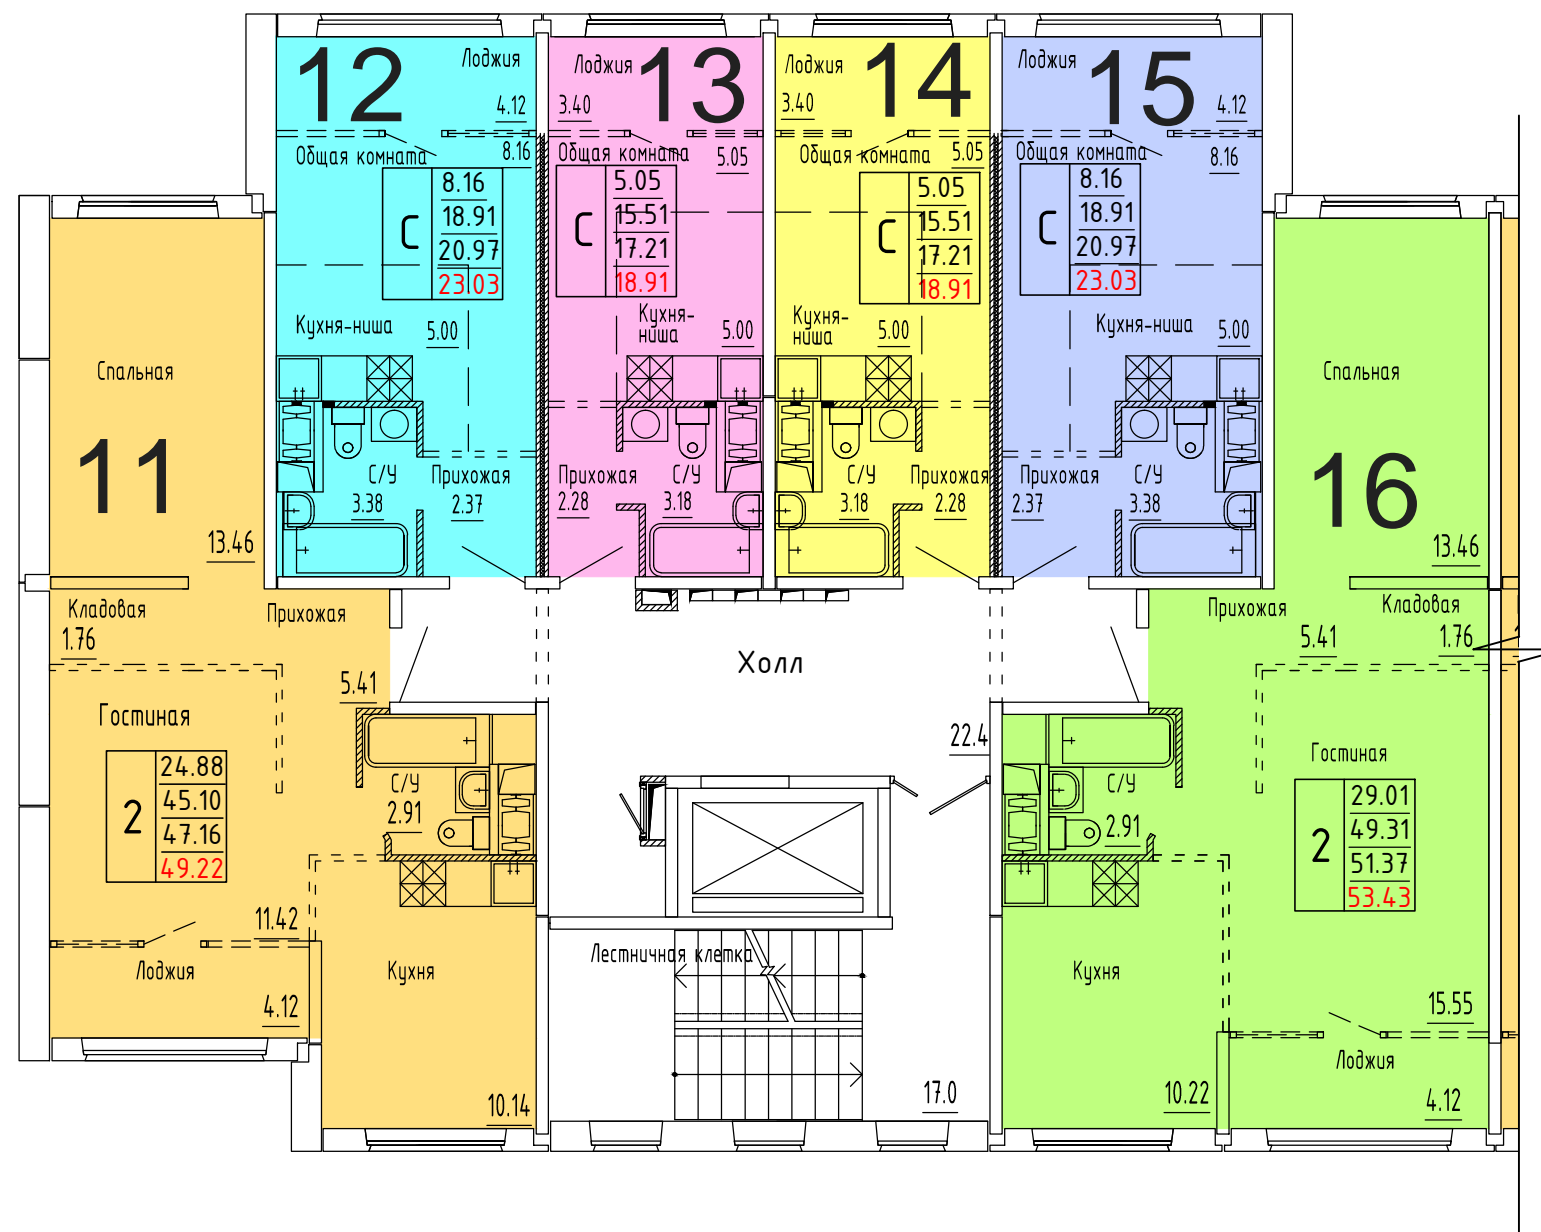

Схема блокировки

Условные обозначения

количество  
комнат

3	45.53	жилая площадь квартиры
	68.32	общая площадь квартиры
	70.37	общая площадь квартиры с учетом летних помещений
	72.42	площадь квартиры с пересчетом летних помещений с применением коэф. 1

**Московская область, Ленинский муниципальный район,  
с.п. Булатниковское, вблизи дер. Лопатино  
Жилой дом № 16  
Секция № 1  
3 этаж**

Схема блокировки

Условные обозначения

количество  
комнат

3	45.53	жилая площадь квартиры
	68.32	общая площадь квартиры
	70.37	общая площадь квартиры с учетом летних помещений
	72.42	площадь квартиры с пересчетом летних помещений с применением коэф. 1

**Московская область, Ленинский муниципальный район,  
с.п. Булатниковское, вблизи дер. Лопатино  
Жилой дом № 16  
Секция № 1  
4 этаж**

Схема блокировки

Условные обозначения

количество  
комнат

3	45.53	жилая площадь квартиры
	68.32	общая площадь квартиры
	70.37	общая площадь квартиры с учетом летних помещений
	72.42	площадь квартиры с пересчетом летних помещений с применением коэф. 1