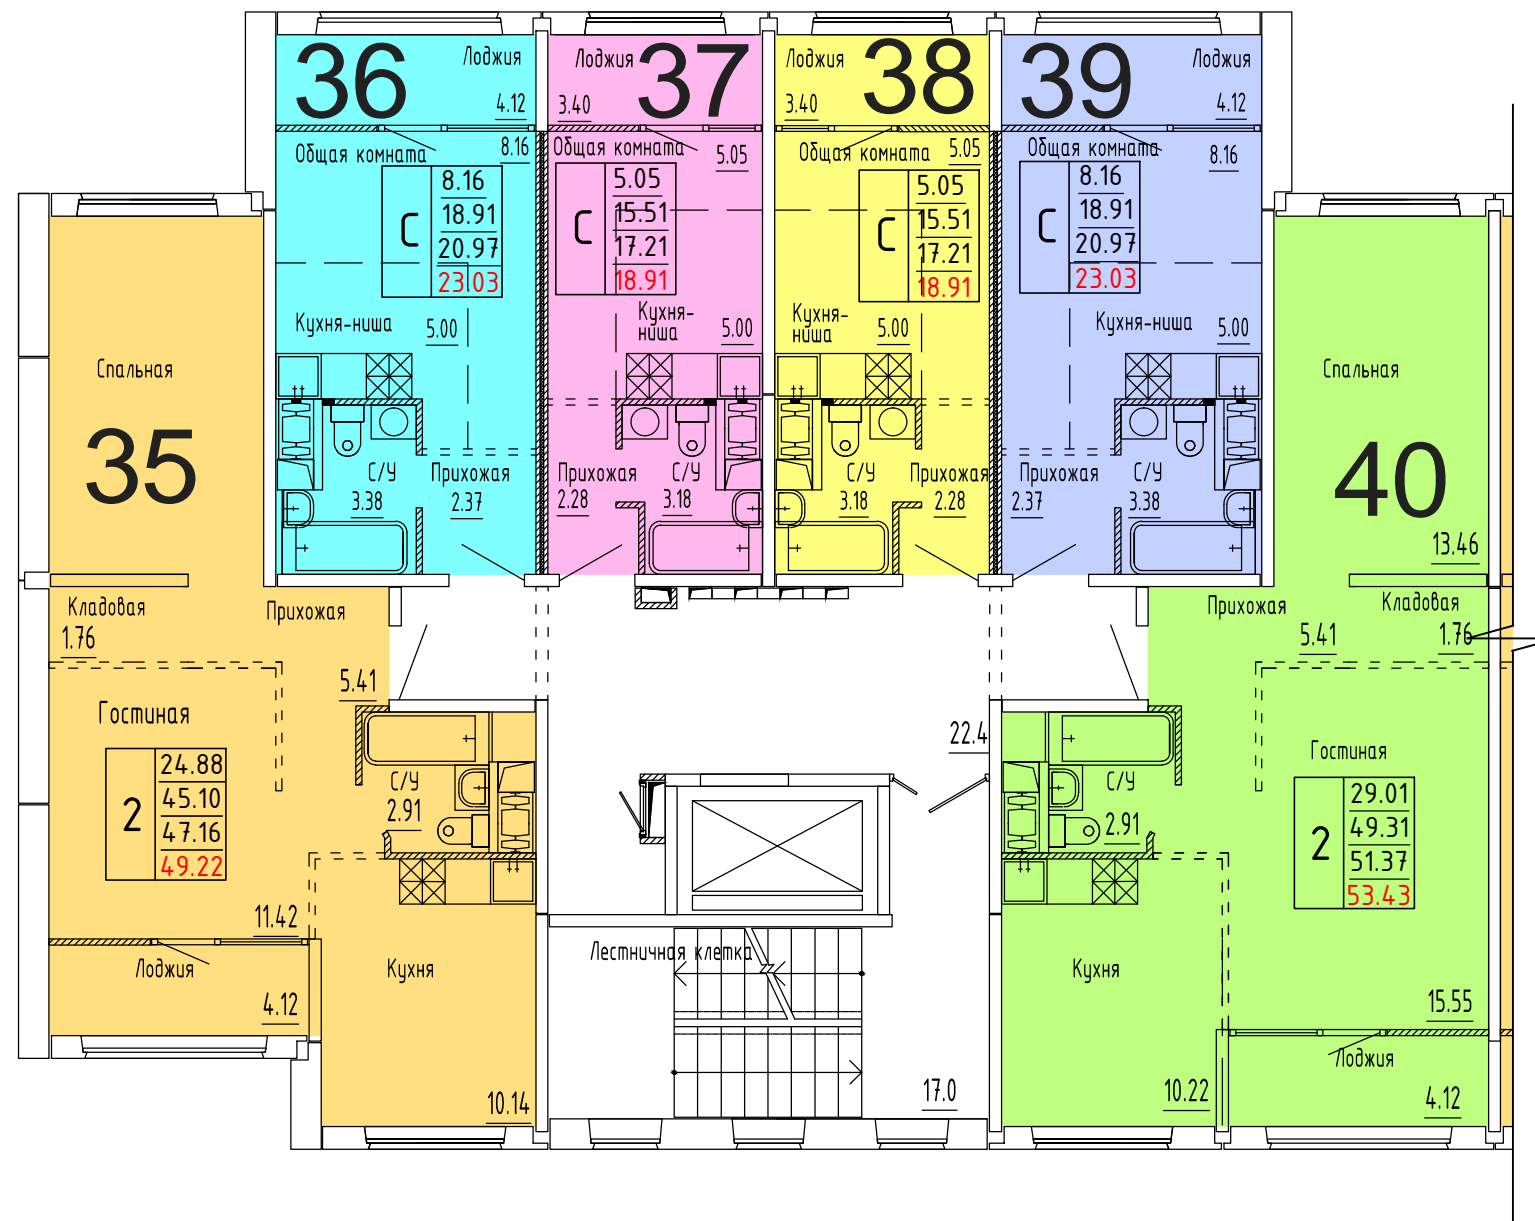

**Московская область, Ленинский муниципальный район,  
с.п. Булатниковское, вблизи дер. Лопатино  
Жилой дом № 16  
Секция № 1  
5 этаж**

Схема блокировки

Условные обозначения

количество  
комнат

3	45.53	жилая площадь квартиры
	68.32	общая площадь квартиры
	70.37	общая площадь квартиры с учетом летних помещений
	72.42	площадь квартиры с пересчетом летних помещений с применением коэф. 1

**Московская область, Ленинский муниципальный район,  
с.п. Булатниковское, вблизи дер. Лопатино  
Жилой дом № 16  
Секция № 1  
6 этаж**

Схема блокировки

Условные обозначения

количество  
комнат

3	45.53	жилая площадь квартиры
	68.32	общая площадь квартиры
	70.37	общая площадь квартиры с учетом летних помещений
	72.42	площадь квартиры с пересчетом летних помещений с применением коэф. 1

**Московская область, Ленинский муниципальный район,  
с.п. Булатниковское, вблизи дер. Лопатино  
Жилой дом № 16  
Секция № 1  
7 этаж**

Схема блокировки

Условные обозначения

количество  
комнат

3	45.53	жилая площадь квартиры
	68.32	общая площадь квартиры
	70.37	общая площадь квартиры с учетом летних помещений
	72.42	площадь квартиры с пересчетом летних помещений с применением коэф. 1