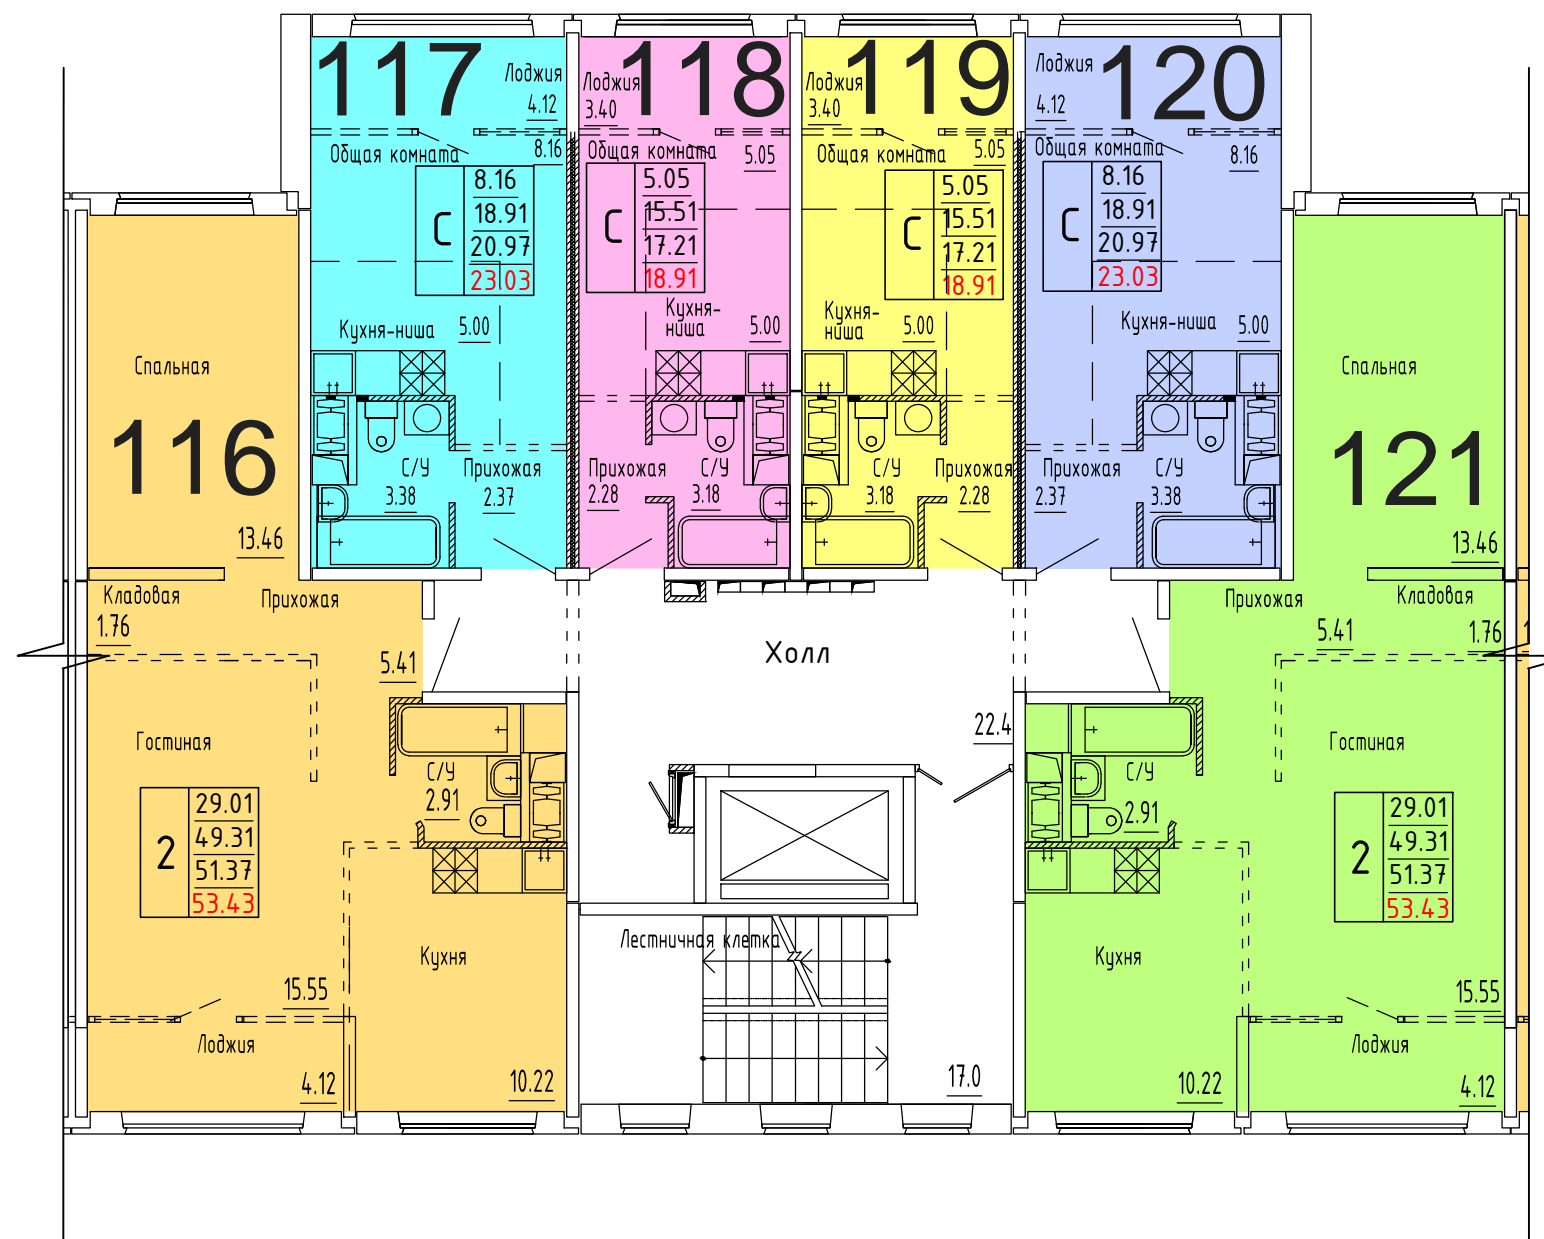

Схема блокировки

Условные обозначения

количество  
комнат

3	45.53	жилая площадь квартиры
	68.32	общая площадь квартиры
	70.37	общая площадь квартиры с учетом летних помещений
	72.42	площадь квартиры с пересчетом летних помещений с применением коэф. 1

**Московская область, Ленинский муниципальный район,  
с.п. Булатниковское, вблизи дер. Лопатино  
Жилой дом № 16  
Секция № 3  
3 этаж**

Схема блокировки

Условные обозначения

количество  
комнат

3	45.53	жилая площадь квартиры
	68.32	общая площадь квартиры
	70.37	общая площадь квартиры с учетом летних помещений
	72.42	площадь квартиры с пересчетом летних помещений с применением коэф. 1