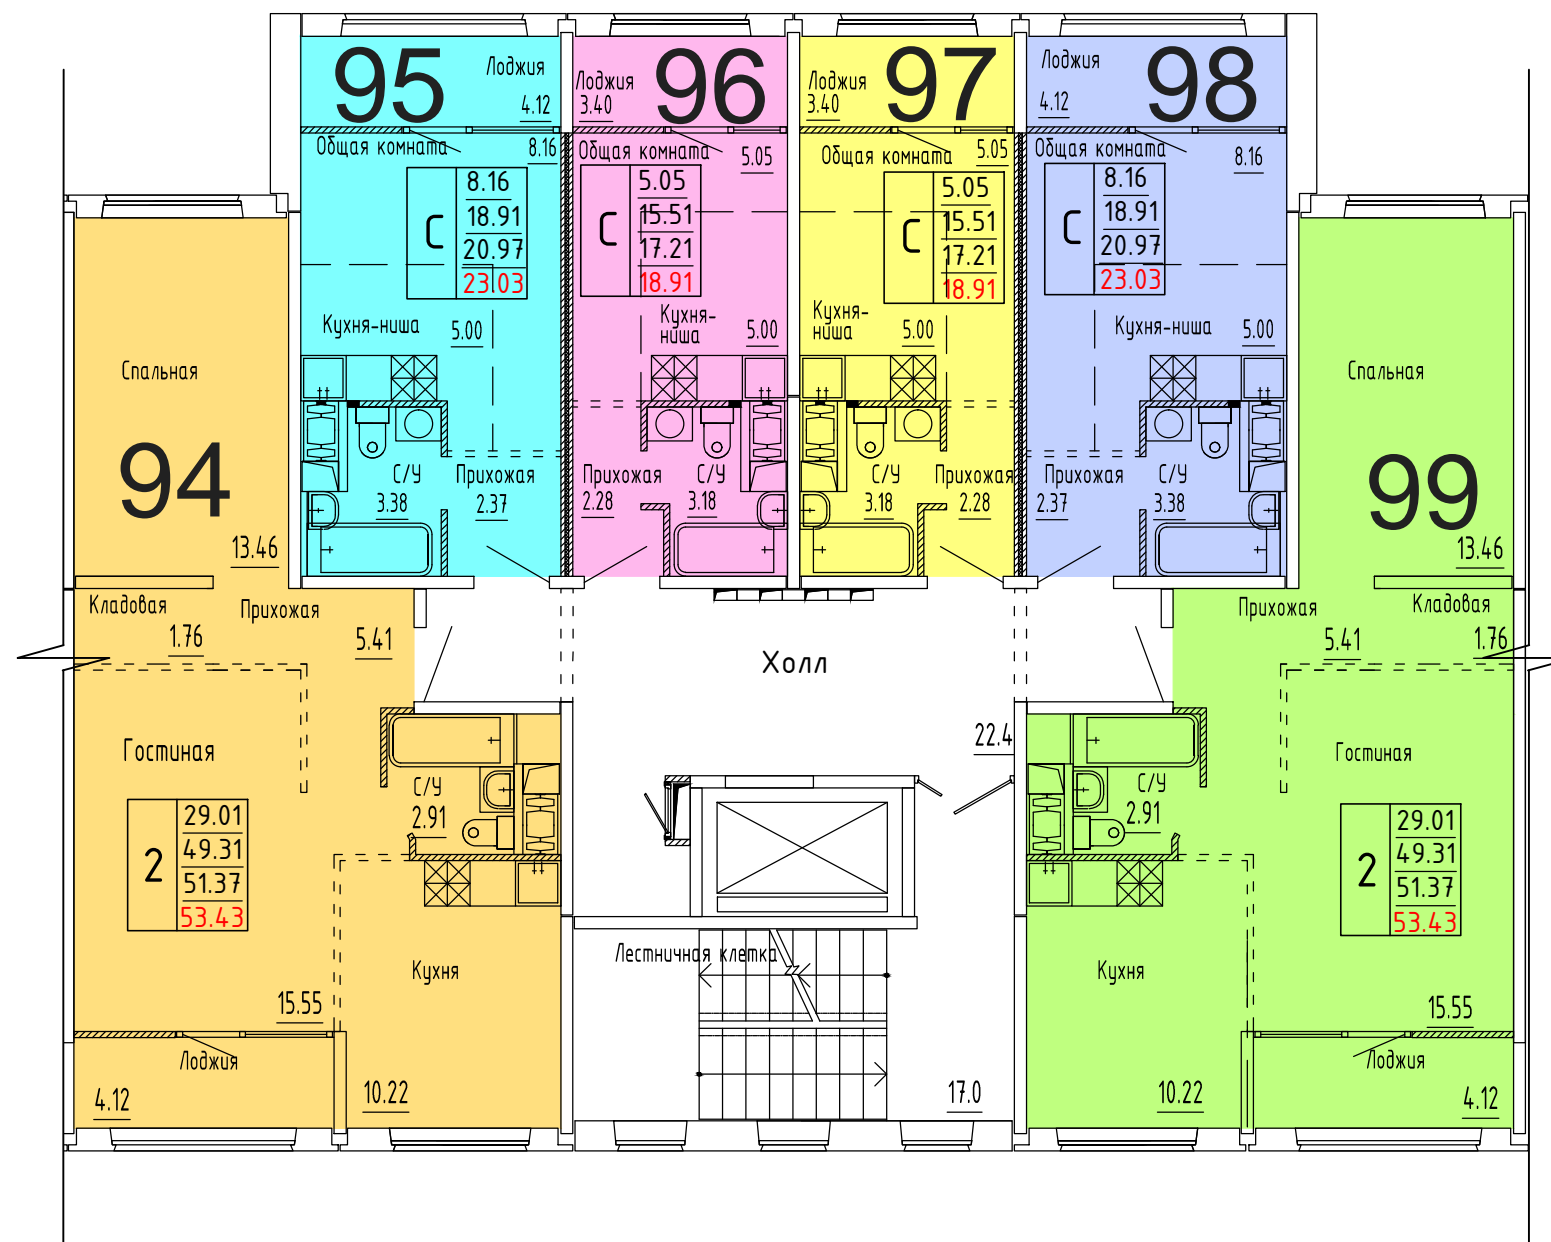

**Московская область, Ленинский муниципальный район,  
с.п. Булатниковское, вблизи дер. Лопатино  
Жилой дом № 16  
Секция № 2  
6 этаж**

Схема блокировки

Условные обозначения

количество  
комнат

3	45.53	жилая площадь квартиры
	68.32	общая площадь квартиры
	70.37	общая площадь квартиры с учетом летних помещений
	72.42	площадь квартиры с пересчетом летних помещений с применением коэф. 1

**Московская область, Ленинский муниципальный район,  
с.п. Булатниковское, вблизи дер. Лопатино  
Жилой дом № 16  
Секция № 2  
7 этаж**

Схема блокировки

Условные обозначения

количество  
комнат

3	45.53	жилая площадь квартиры
	68.32	общая площадь квартиры
	70.37	общая площадь квартиры с учетом летних помещений
	72.42	площадь квартиры с пересчетом летних помещений с применением коэф. 1

**Московская область, Ленинский муниципальный район,  
с.п. Булатниковское, вблизи дер. Лопатино  
Жилой дом № 16  
Секция № 2  
8 этаж**

Схема блокировки

Условные обозначения

количество  
комнат

3	45.53	жилая площадь квартиры
	68.32	общая площадь квартиры
	70.37	общая площадь квартиры с учетом летних помещений
	72.42	площадь квартиры с пересчетом летних помещений с применением коэф. 1