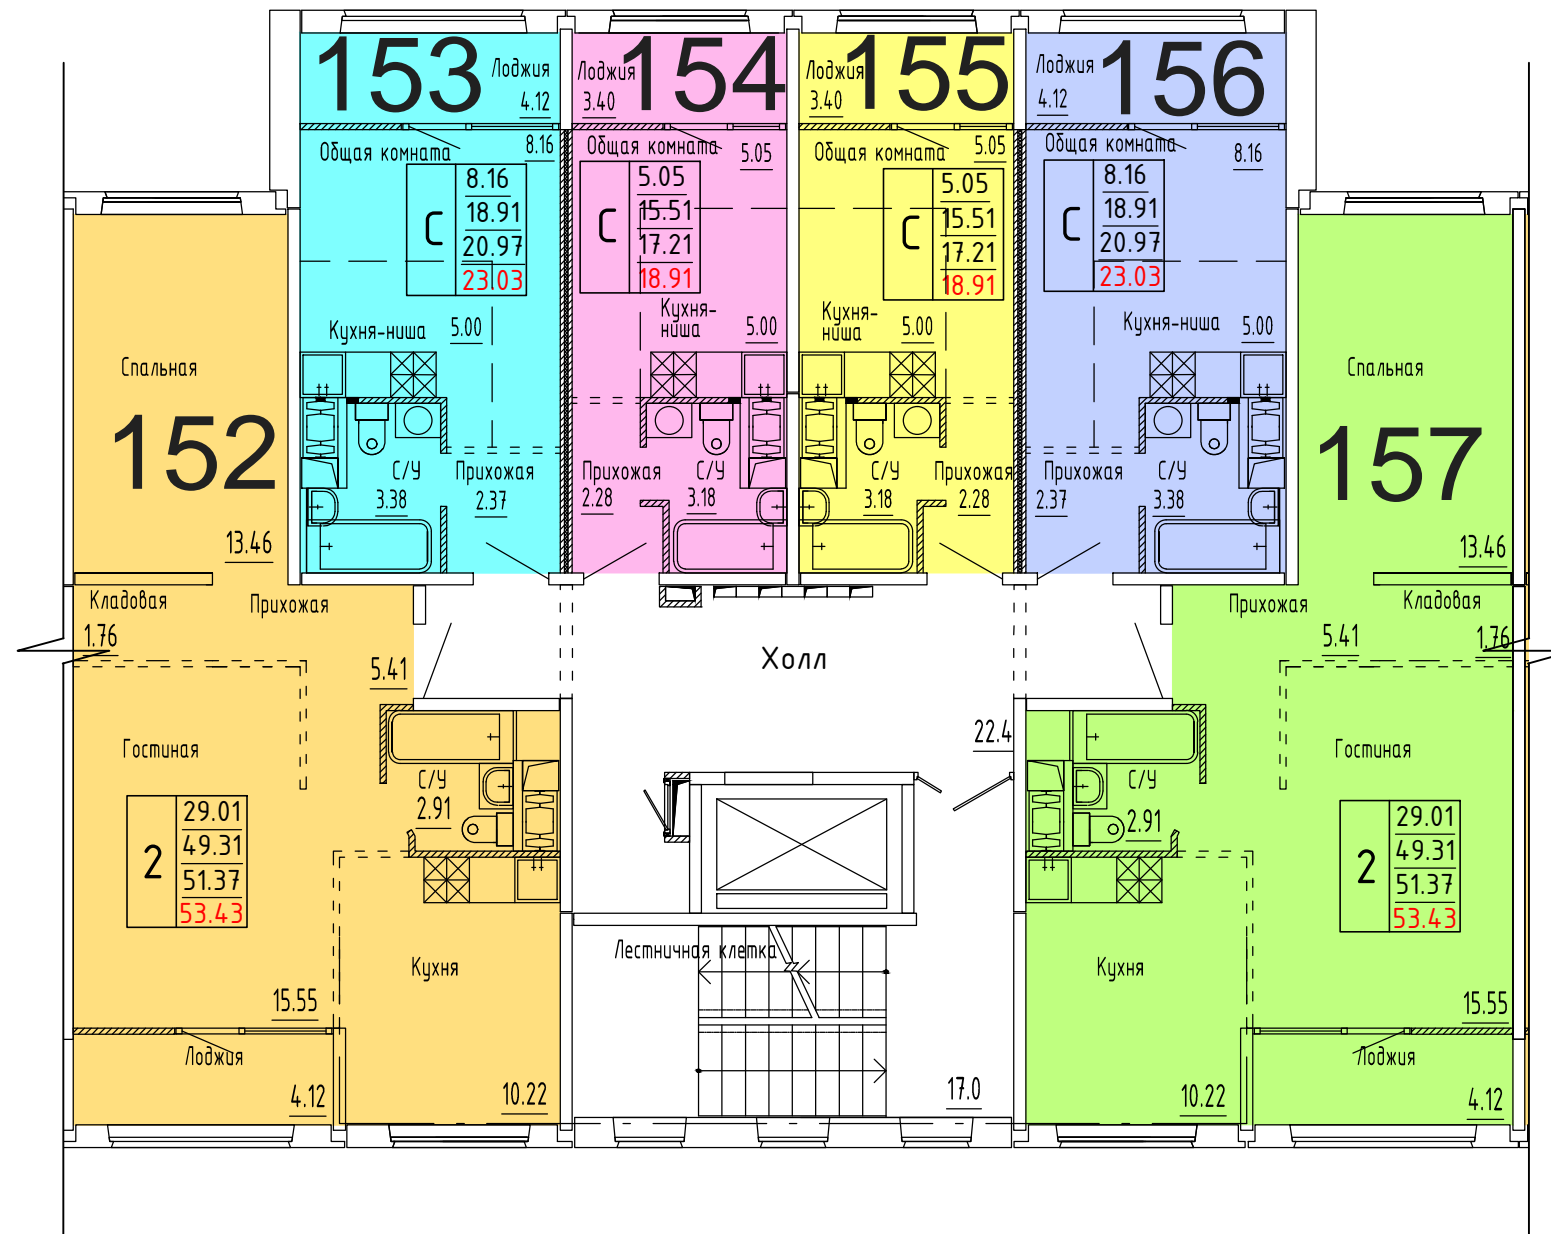

**Московская область, Ленинский муниципальный район,  
с.п. Булатниковское, вблизи дер. Лопатино  
Жилой дом № 16  
Секция № 3  
7 этаж**

Схема блокировки

Условные обозначения

количество  
комнат

3	45.53	жилая площадь квартиры
	68.32	общая площадь квартиры
	70.37	общая площадь квартиры с учетом летних помещений
	72.42	площадь квартиры с пересчетом летних помещений с применением коэф. 1

**Московская область, Ленинский муниципальный район,  
с.п. Булатниковское, вблизи дер. Лопатино  
Жилой дом № 16  
Секция № 3  
8 этаж**

Схема блокировки

Условные обозначения

количество  
комнат

3	45.53	жилая площадь квартиры
	68.32	общая площадь квартиры
	70.37	общая площадь квартиры с учетом летних помещений
	72.42	площадь квартиры с пересчетом летних помещений с применением коэф. 1

**Московская область, Ленинский муниципальный район,  
с.п. Булатниковское, вблизи дер. Лопатино  
Жилой дом № 16  
Секция № 3  
9 этаж**

Схема блокировки

Условные обозначения

количество  
комнат

3	45.53	жилая площадь квартиры
	68.32	общая площадь квартиры
	70.37	общая площадь квартиры с учетом летних помещений
	72.42	площадь квартиры с пересчетом летних помещений с применением коэф. 1