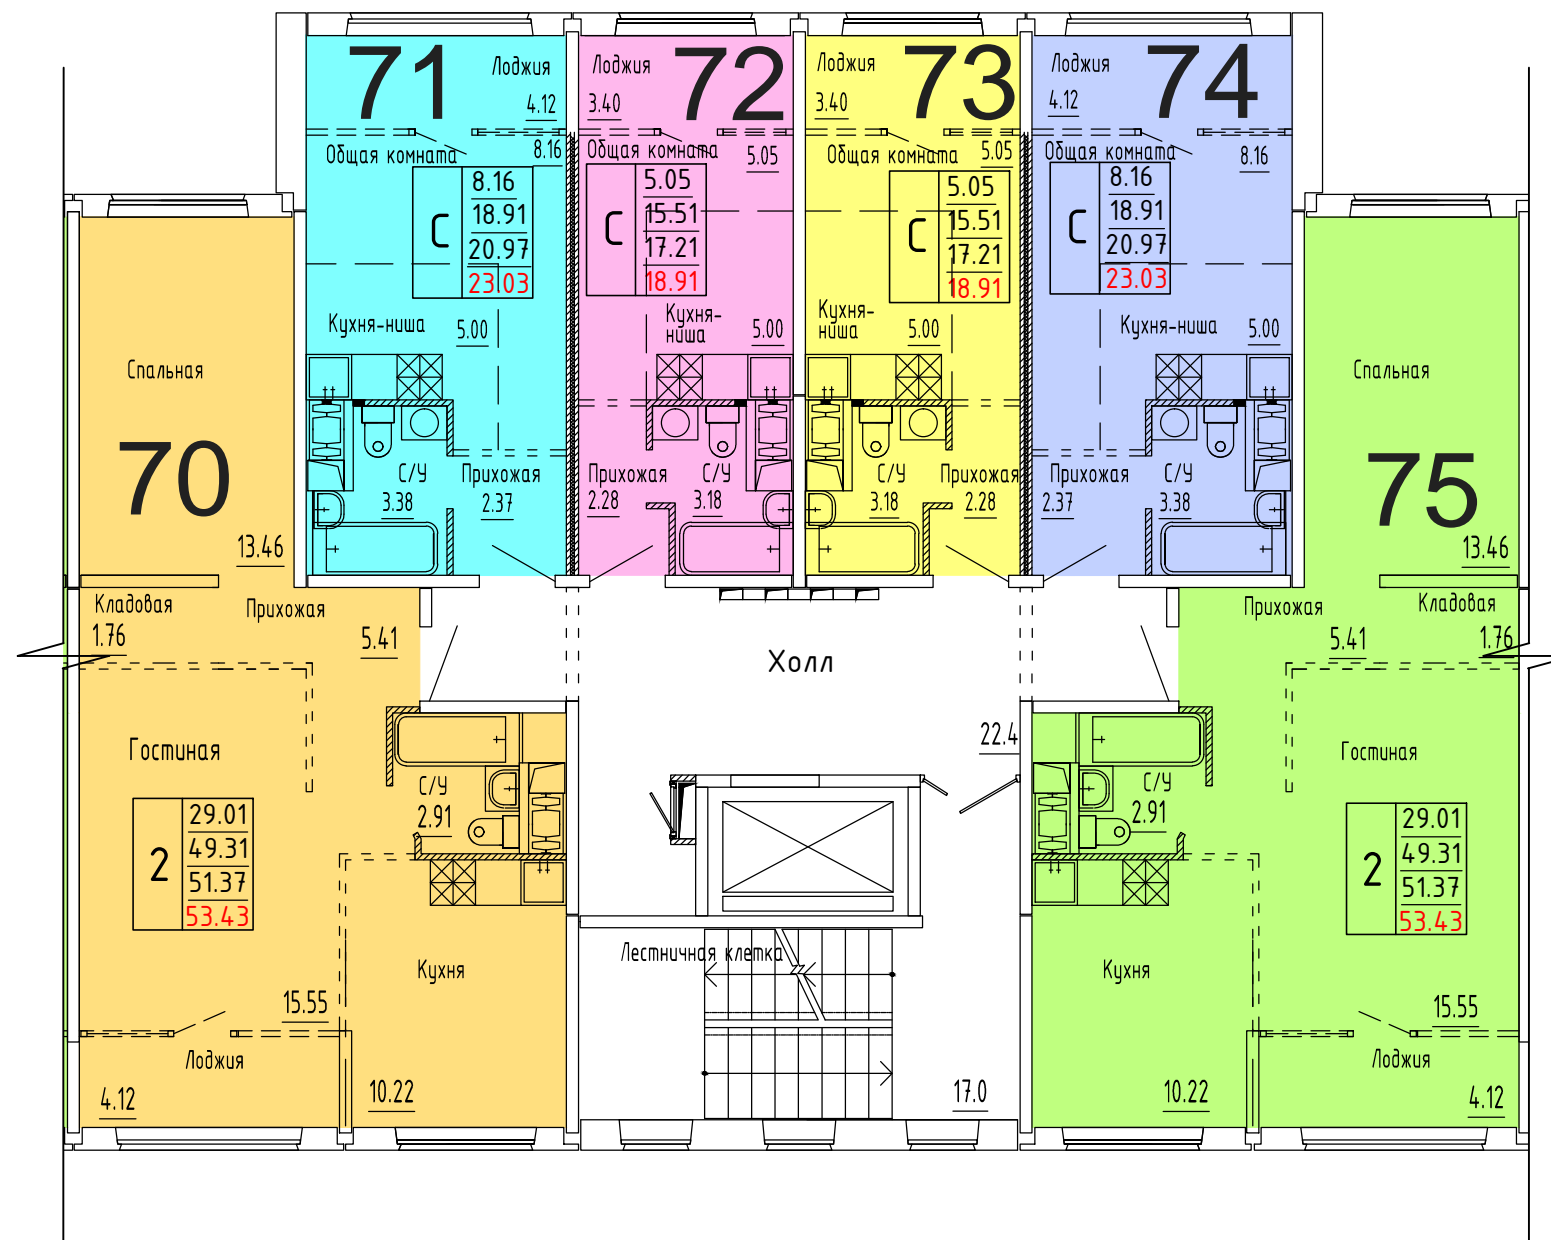

**Московская область, Ленинский муниципальный район,  
с.п. Булатниковское, вблизи дер. Лопатино  
Жилой дом № 16  
Секция № 2  
3 этаж**

Схема блокировки

Условные обозначения

количество  
комнат

3	45.53	жилая площадь квартиры
	68.32	общая площадь квартиры
	70.37	общая площадь квартиры с учетом летних помещений
	72.42	площадь квартиры с пересчетом летних помещений с применением коэф. 1

**Московская область, Ленинский муниципальный район,  
с.п. Булатниковское, вблизи дер. Лопатино  
Жилой дом № 16  
Секция № 2  
4 этаж**

Схема блокировки

Условные обозначения

количество  
комнат

3	45.53	жилая площадь квартиры
	68.32	общая площадь квартиры
	70.37	общая площадь квартиры с учетом летних помещений
	72.42	площадь квартиры с пересчетом летних помещений с применением коэф. 1