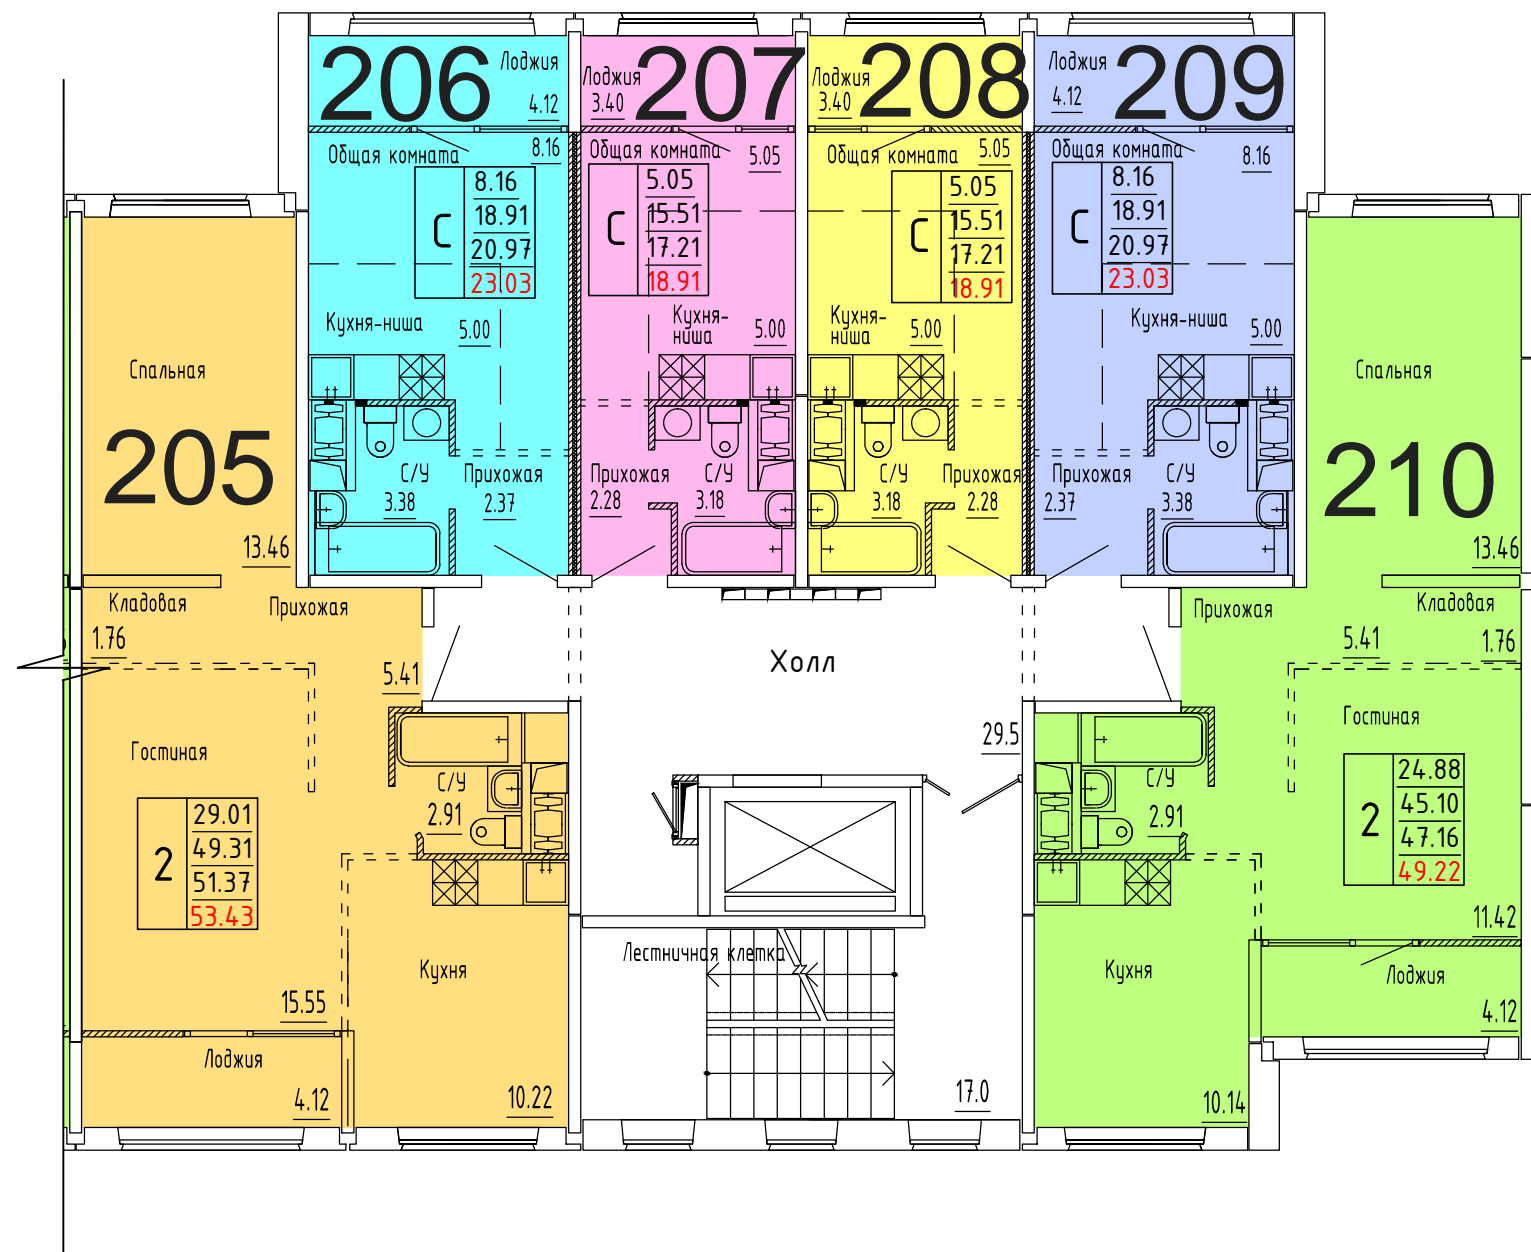

**Московская область, Ленинский муниципальный район,
с.п. Булатниковское, вблизи дер. Лопатино
Жилой дом № 16
Секция № 4
9 этаж**

Схема блокировки

Условные обозначения

количество
комнат

3	45.53	жилая площадь квартиры
	68.32	общая площадь квартиры
	70.37	общая площадь квартиры с учетом летних помещений
	72.42	площадь квартиры с пересчетом летних помещений с применением коэф. 1