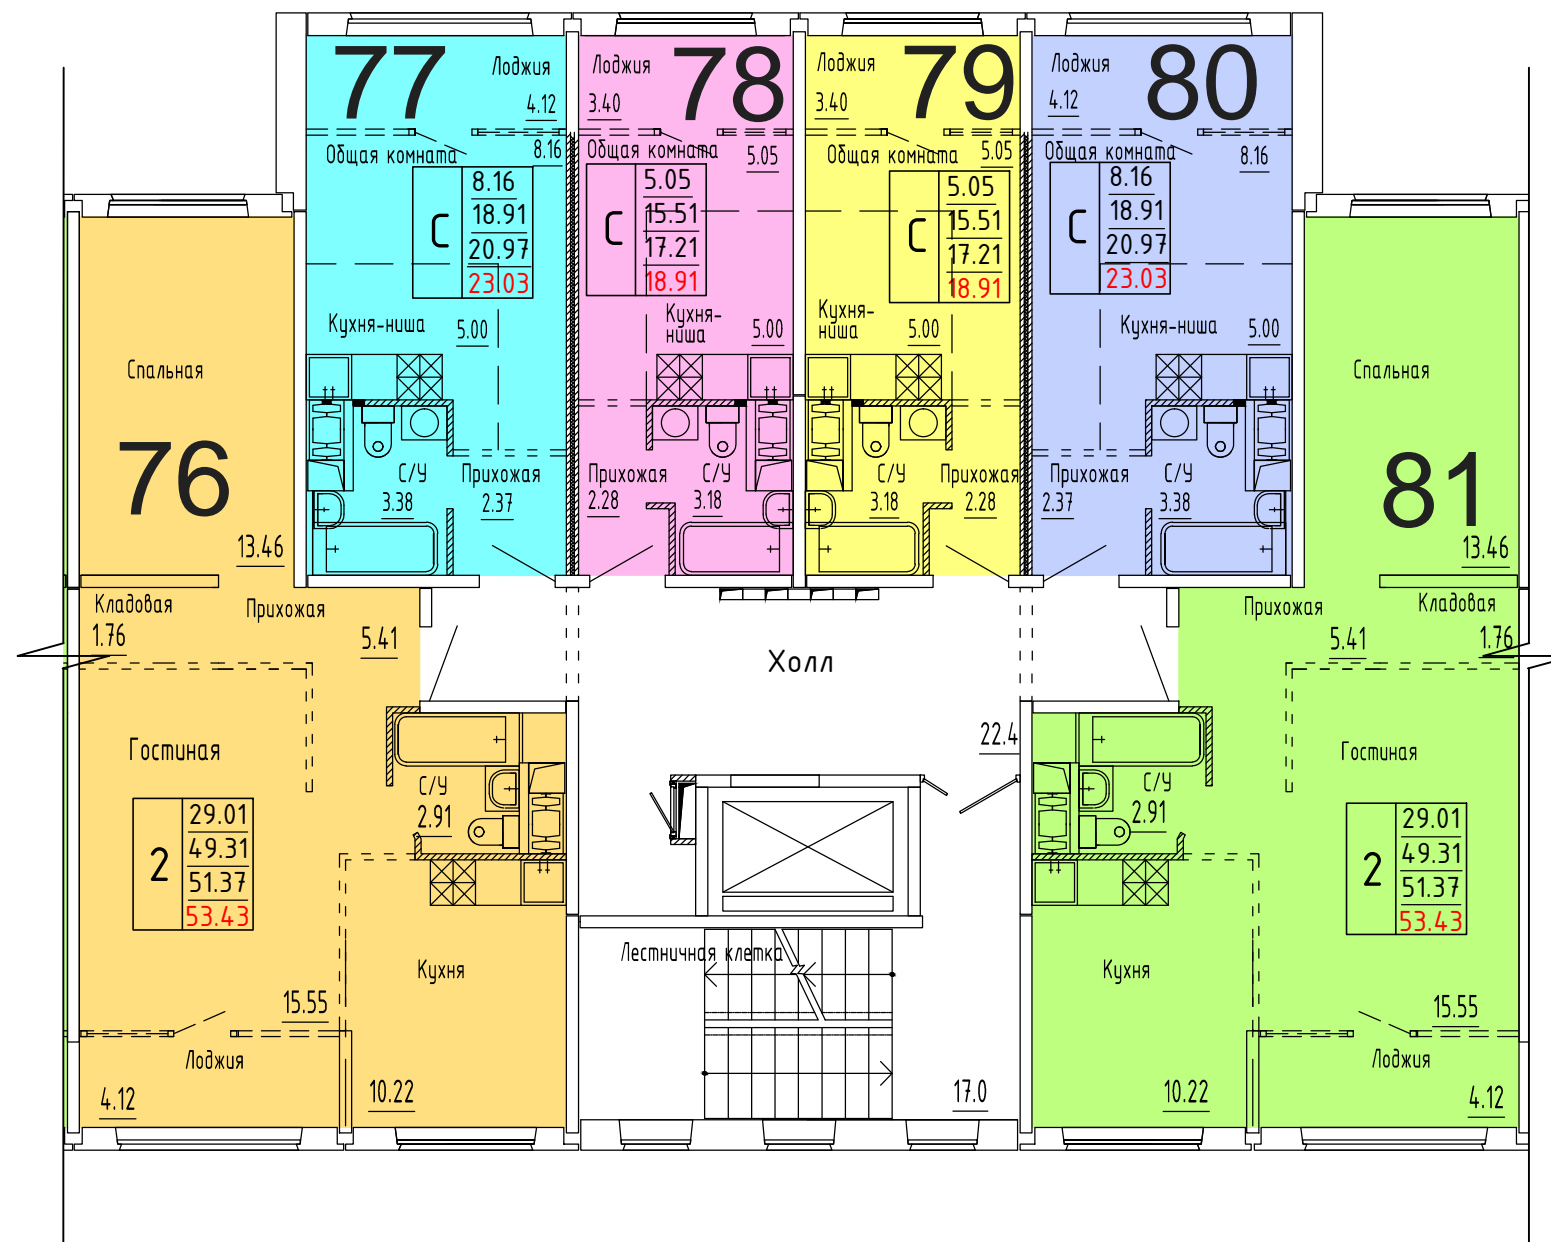

**Московская область, Ленинский муниципальный район,  
с.п. Булатниковское, вблизи дер. Лопатино  
Жилой дом № 16  
Секция № 2  
4 этаж**

Схема блокировки

Условные обозначения

количество  
комнат

3	45.53	жилая площадь квартиры
	68.32	общая площадь квартиры
	70.37	общая площадь квартиры с учетом летних помещений
	72.42	площадь квартиры с пересчетом летних помещений с применением коэф. 1

**Московская область, Ленинский муниципальный район,  
с.п. Булатниковское, вблизи дер. Лопатино  
Жилой дом № 16  
Секция № 2  
5 этаж**

Схема блокировки

Условные обозначения

количество  
комнат

3	45.53	жилая площадь квартиры
	68.32	общая площадь квартиры
	70.37	общая площадь квартиры с учетом летних помещений
	72.42	площадь квартиры с пересчетом летних помещений с применением коэф. 1