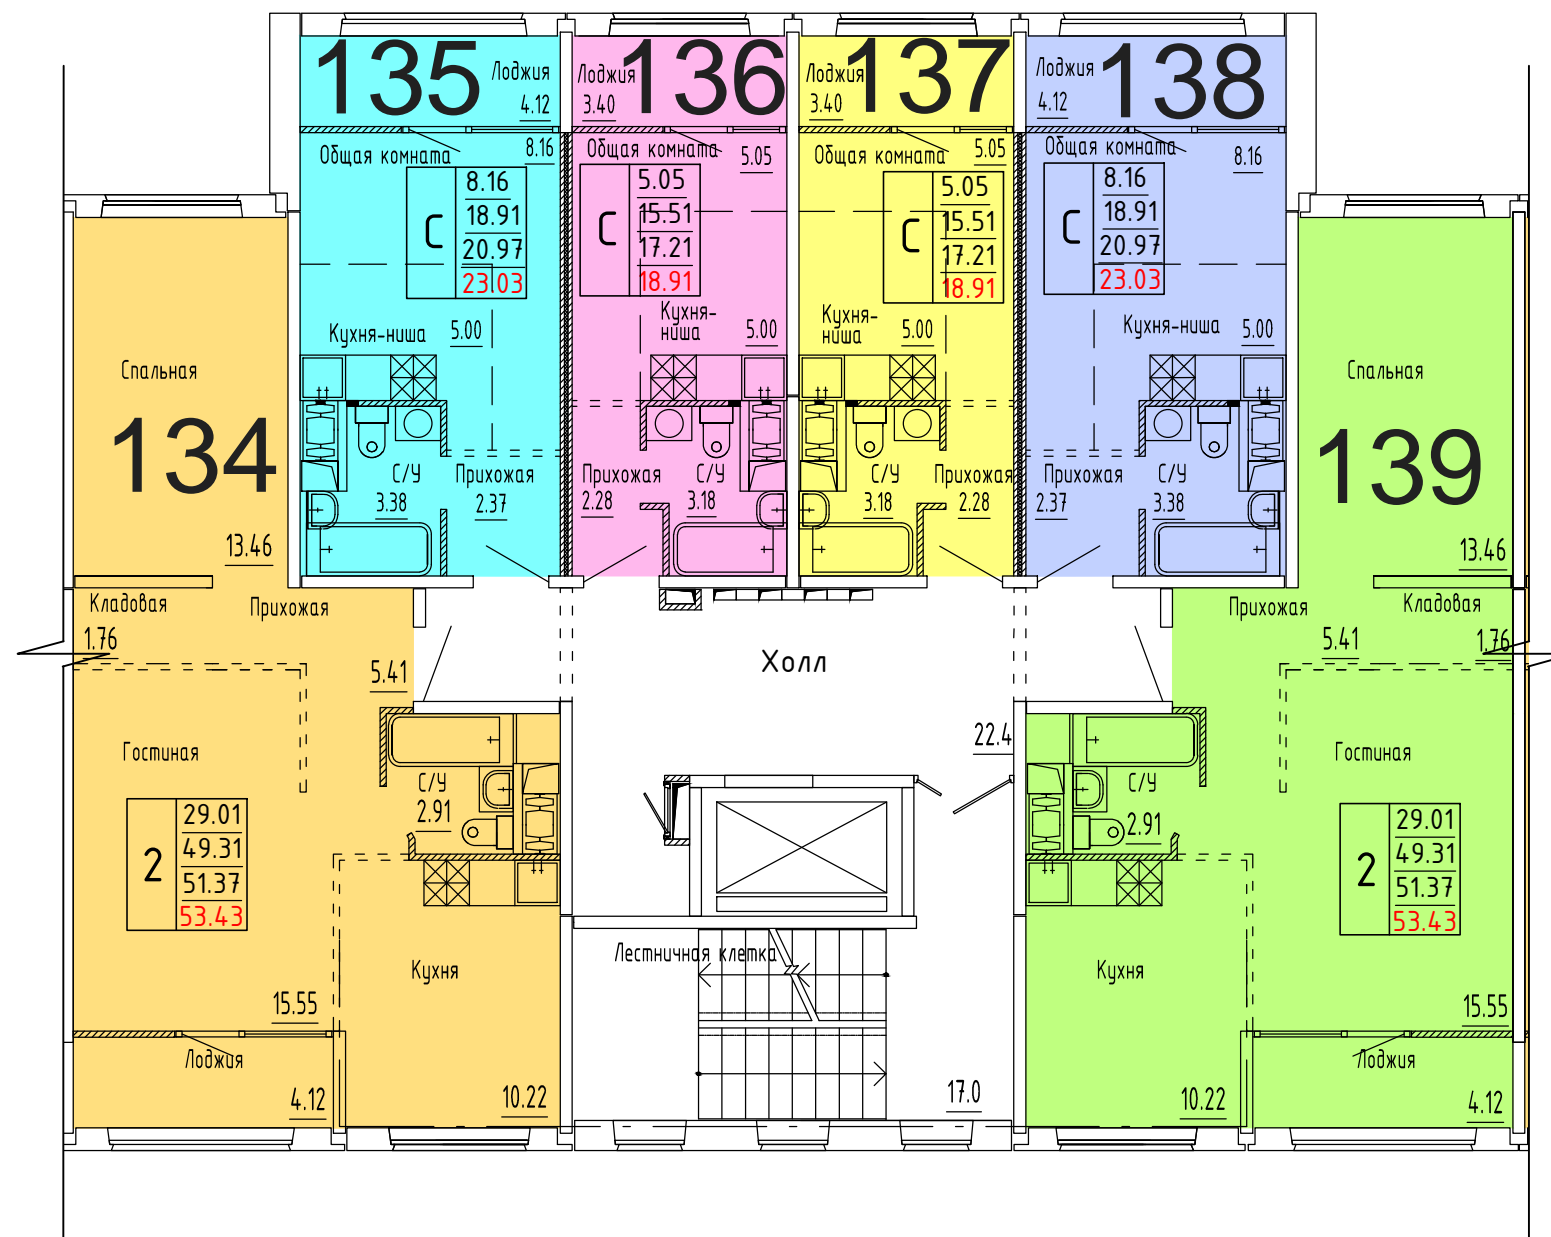

**Московская область, Ленинский муниципальный район,  
с.п. Булатниковское, вблизи дер. Лопатино  
Жилой дом № 16  
Секция № 3  
5 этаж**

Схема блокировки

Условные обозначения

количество  
комнат

3	45.53	жилая площадь квартиры
	68.32	общая площадь квартиры
	70.37	общая площадь квартиры с учетом летних помещений
	72.42	площадь квартиры с пересчетом летних помещений с применением коэф. 1

**Московская область, Ленинский муниципальный район,  
с.п. Булатниковское, вблизи дер. Лопатино  
Жилой дом № 16  
Секция № 3  
6 этаж**

Схема блокировки

Условные обозначения

количество  
комнат

3	45.53	жилая площадь квартиры
	68.32	общая площадь квартиры
	70.37	общая площадь квартиры с учетом летних помещений
	72.42	площадь квартиры с пересчетом летних помещений с применением коэф. 1