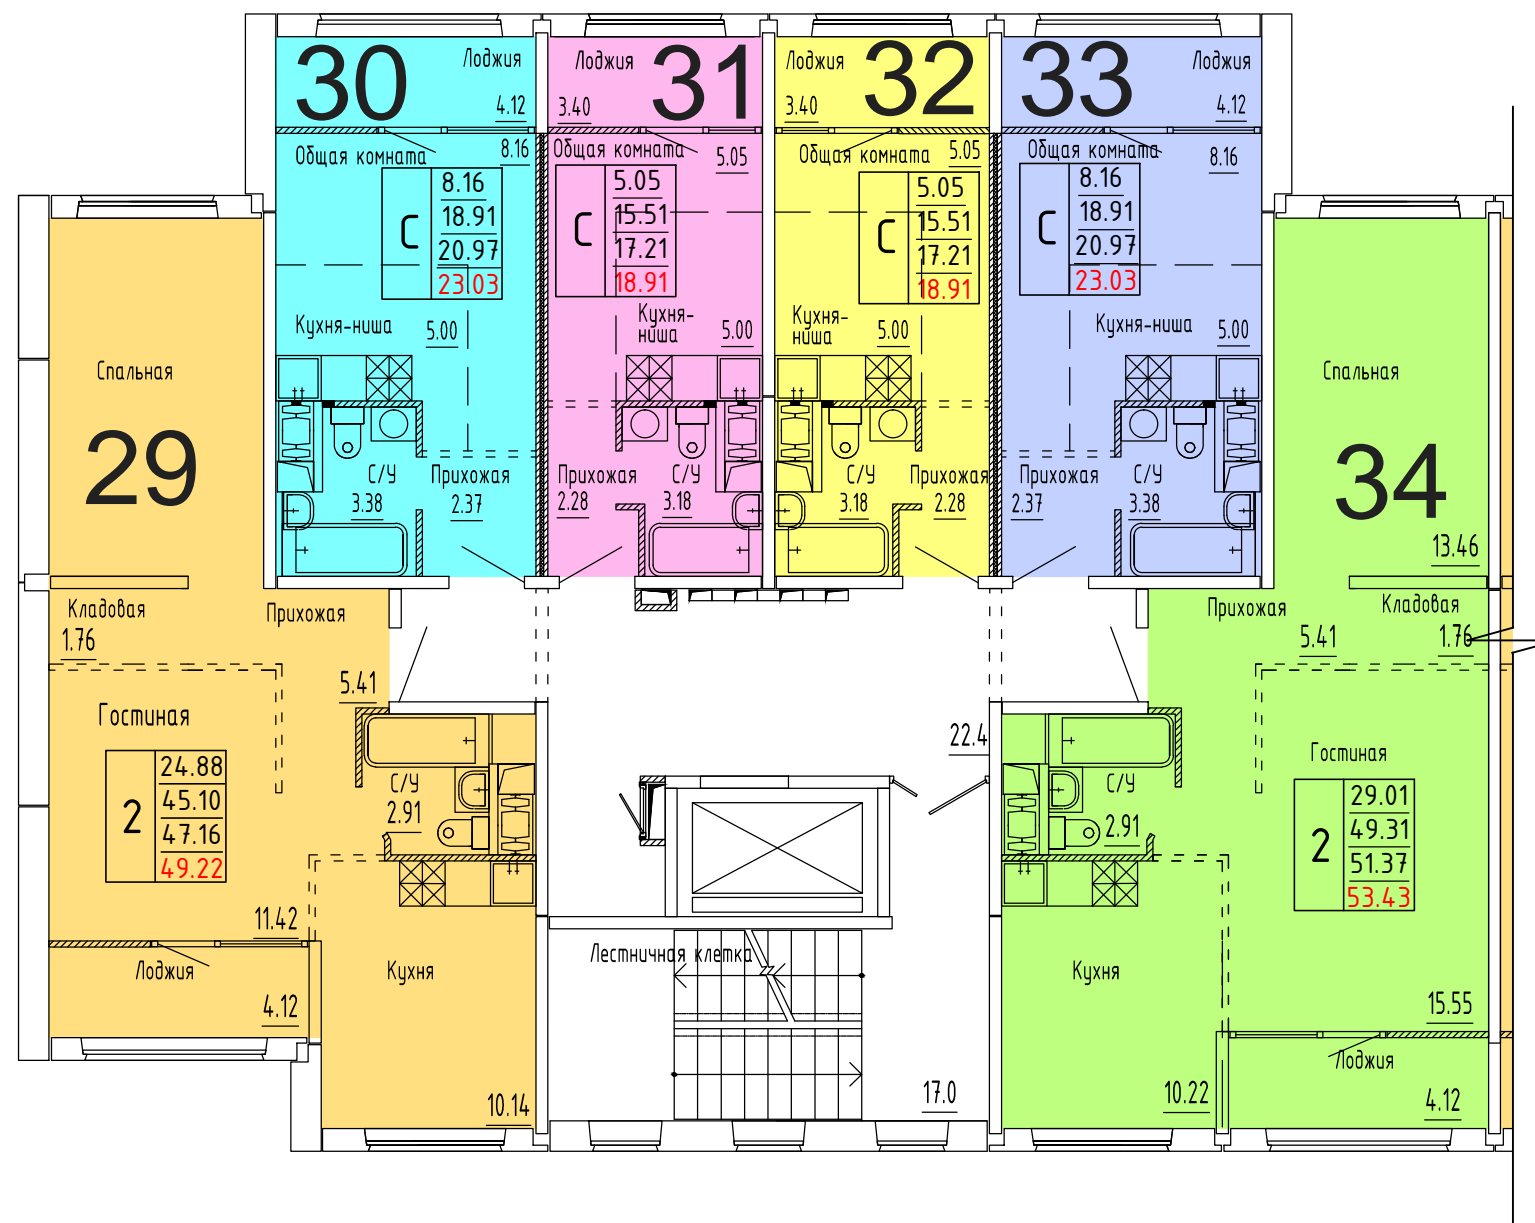

**Московская область, Ленинский муниципальный район,  
с.п. Булатниковское, вблизи дер. Лопатино  
Жилой дом № 16  
Секция № 1  
4 этаж**

Схема блокировки

Условные обозначения

количество  
комнат

3	45.53	жилая площадь квартиры
	68.32	общая площадь квартиры
	70.37	общая площадь квартиры с учетом летних помещений
	72.42	площадь квартиры с пересчетом летних помещений с применением коэф. 1

**Московская область, Ленинский муниципальный район,  
с.п. Булатниковское, вблизи дер. Лопатино  
Жилой дом № 16  
Секция № 1  
5 этаж**

Схема блокировки

Условные обозначения

количество  
комнат

3	45.53	жилая площадь квартиры
	68.32	общая площадь квартиры
	70.37	общая площадь квартиры с учетом летних помещений
	72.42	площадь квартиры с пересчетом летних помещений с применением коэф. 1

**Московская область, Ленинский муниципальный район,  
с.п. Булатниковское, вблизи дер. Лопатино  
Жилой дом № 16  
Секция № 1  
6 этаж**

Схема блокировки

Условные обозначения

количество  
комнат

3	45.53	жилая площадь квартиры
	68.32	общая площадь квартиры
	70.37	общая площадь квартиры с учетом летних помещений
	72.42	площадь квартиры с пересчетом летних помещений с применением коэф. 1

**Московская область, Ленинский муниципальный район,  
с.п. Булатниковское, вблизи дер. Лопатино  
Жилой дом № 16  
Секция № 1  
7 этаж**

Схема блокировки

Условные обозначения

количество  
комнат

3	45.53	жилая площадь квартиры
	68.32	общая площадь квартиры
	70.37	общая площадь квартиры с учетом летних помещений
	72.42	площадь квартиры с пересчетом летних помещений с применением коэф. 1