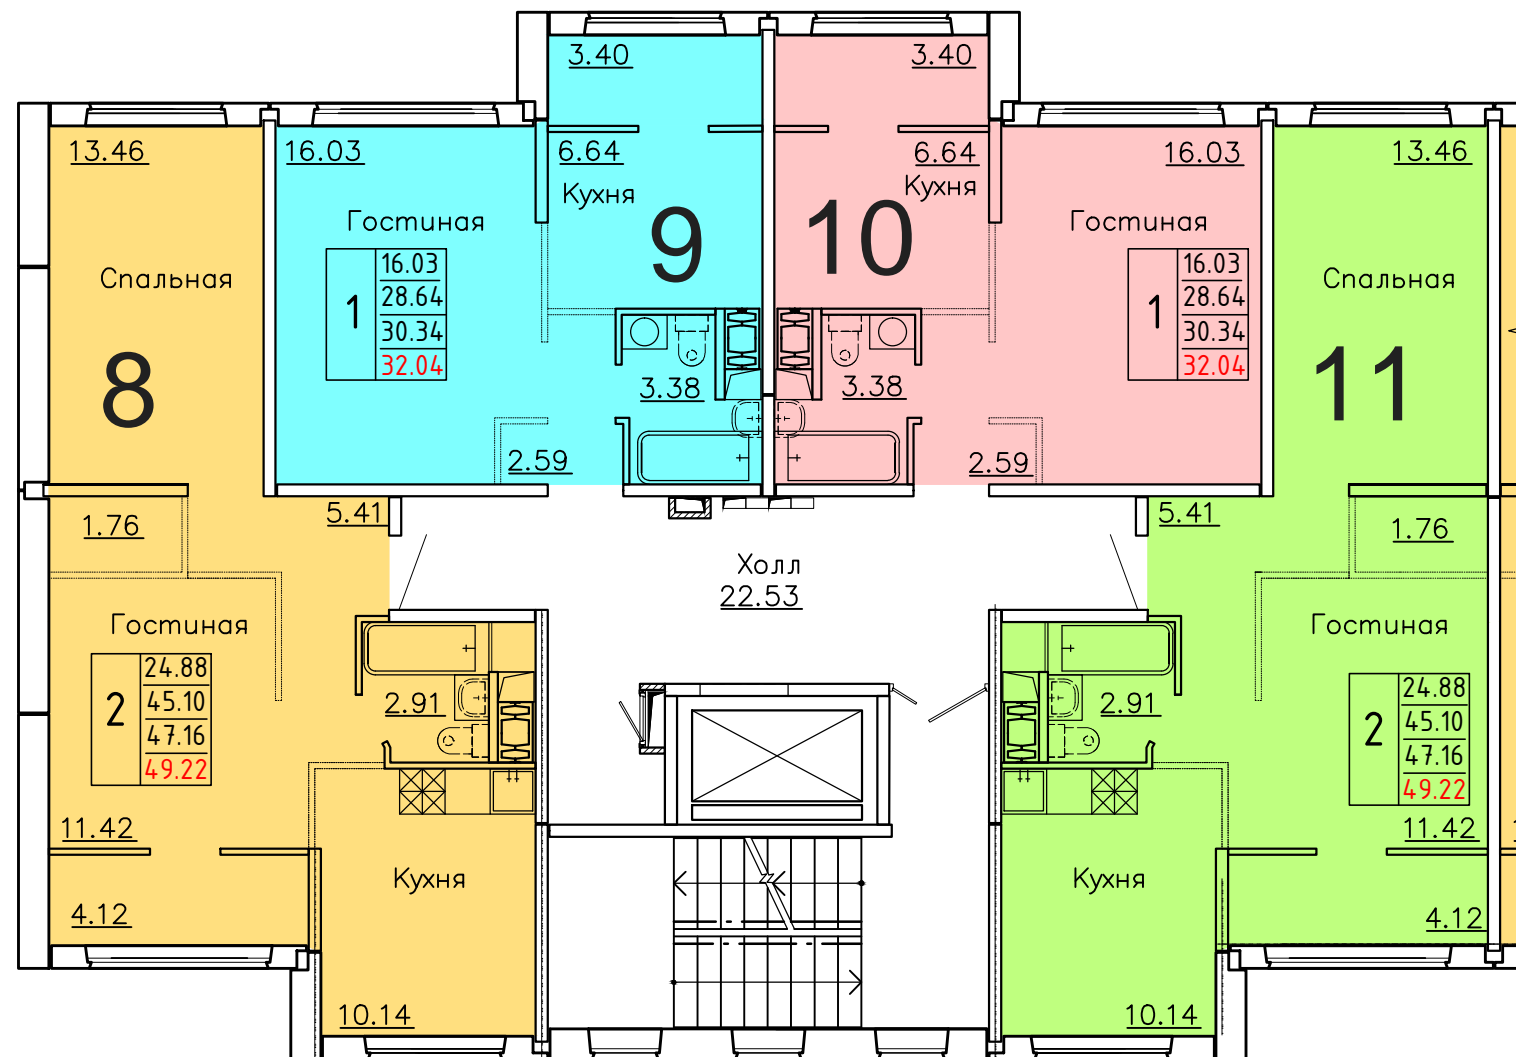

**Московская область, Ленинский муниципальный район,
с.п. Булатниковское, вблизи дер. Лопатино
Жилой дом № 18
Секция № 1
1 этаж**

Схема блокировки

Условные обозначения

количество
комнат

3	45.53	жилая площадь квартиры
	68.32	общая площадь квартиры
	70.37	общая площадь квартиры с учетом летних помещений
	72.42	площадь квартиры с пересчетом летних помещений с применением коэф. 1

площадь квартиры с пересчетом летних помещений с применением коэф. 1

**Московская область, Ленинский муниципальный район,
с.п. Булатниковское, вблизи дер. Лопатино
Жилой дом № 18
Секция № 1
2 этаж**

Схема блокировки

**Московская область, Ленинский муниципальный район,
с.п. Булатниковское, вблизи дер. Лопатино
Жилой дом № 18
Секция № 1
3 этаж**

Схема блокировки

Условные обозначения

количество комнат		
3	45.53	жилая площадь квартиры
	68.32	общая площадь квартиры
	70.37	общая площадь квартиры с учетом летних помещений
	72.42	площадь квартиры с пересчетом летних помещений с применением коэф. 1