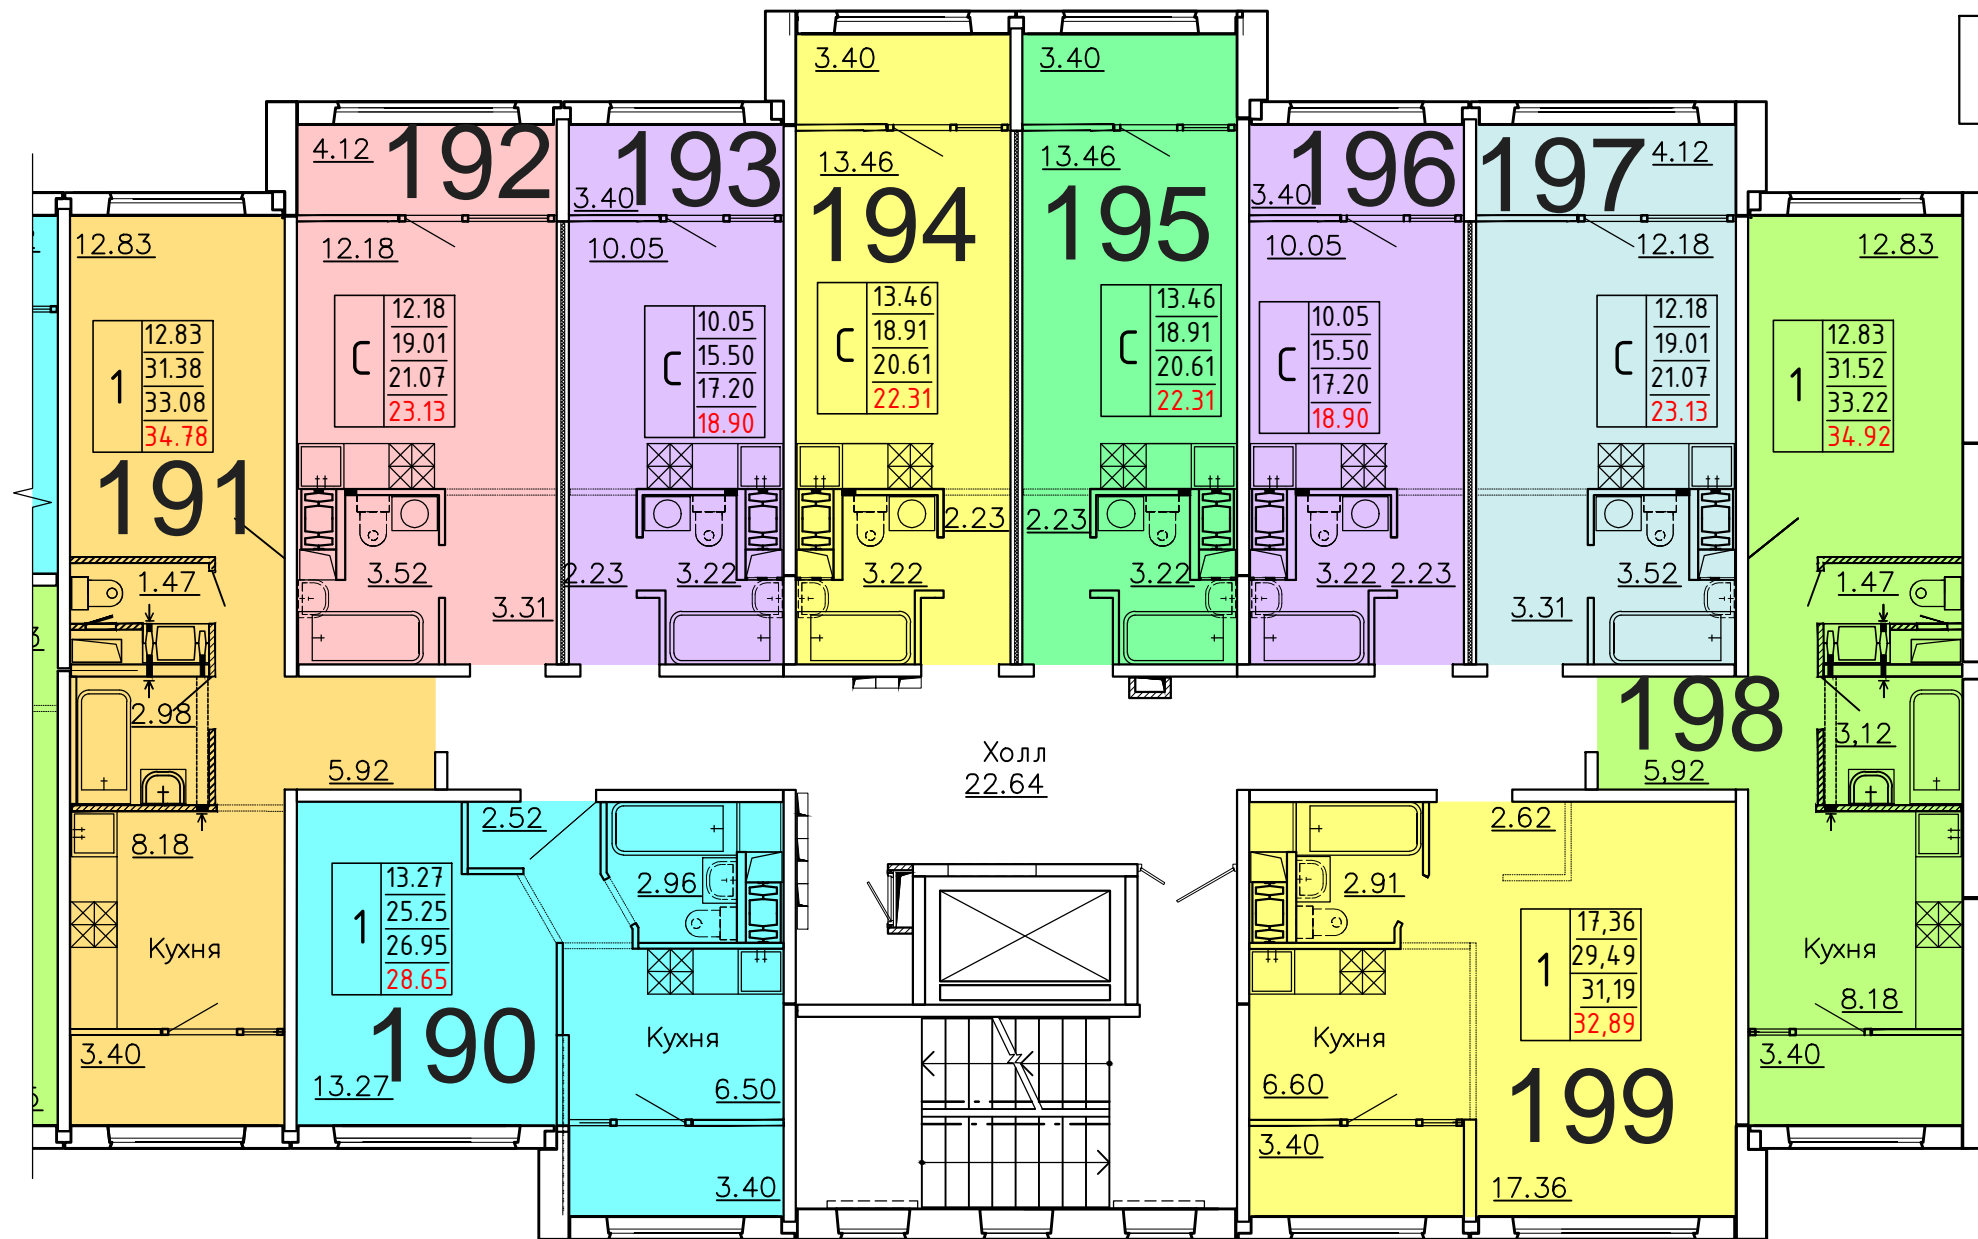

**Московская область, Ленинский муниципальный район,
с.п. Булатниковское, вблизи дер. Лопатино
Жилой дом № 18
Секция № 4
9 этаж**

Схема блокировки

Условные обозначения

3	45.53	жилая площадь квартиры
	68.32	общая площадь квартиры
	70.37	общая площадь квартиры с учетом летних помещений
	72.42	площадь квартиры с пересчетом летних помещений с применением коэф. 1