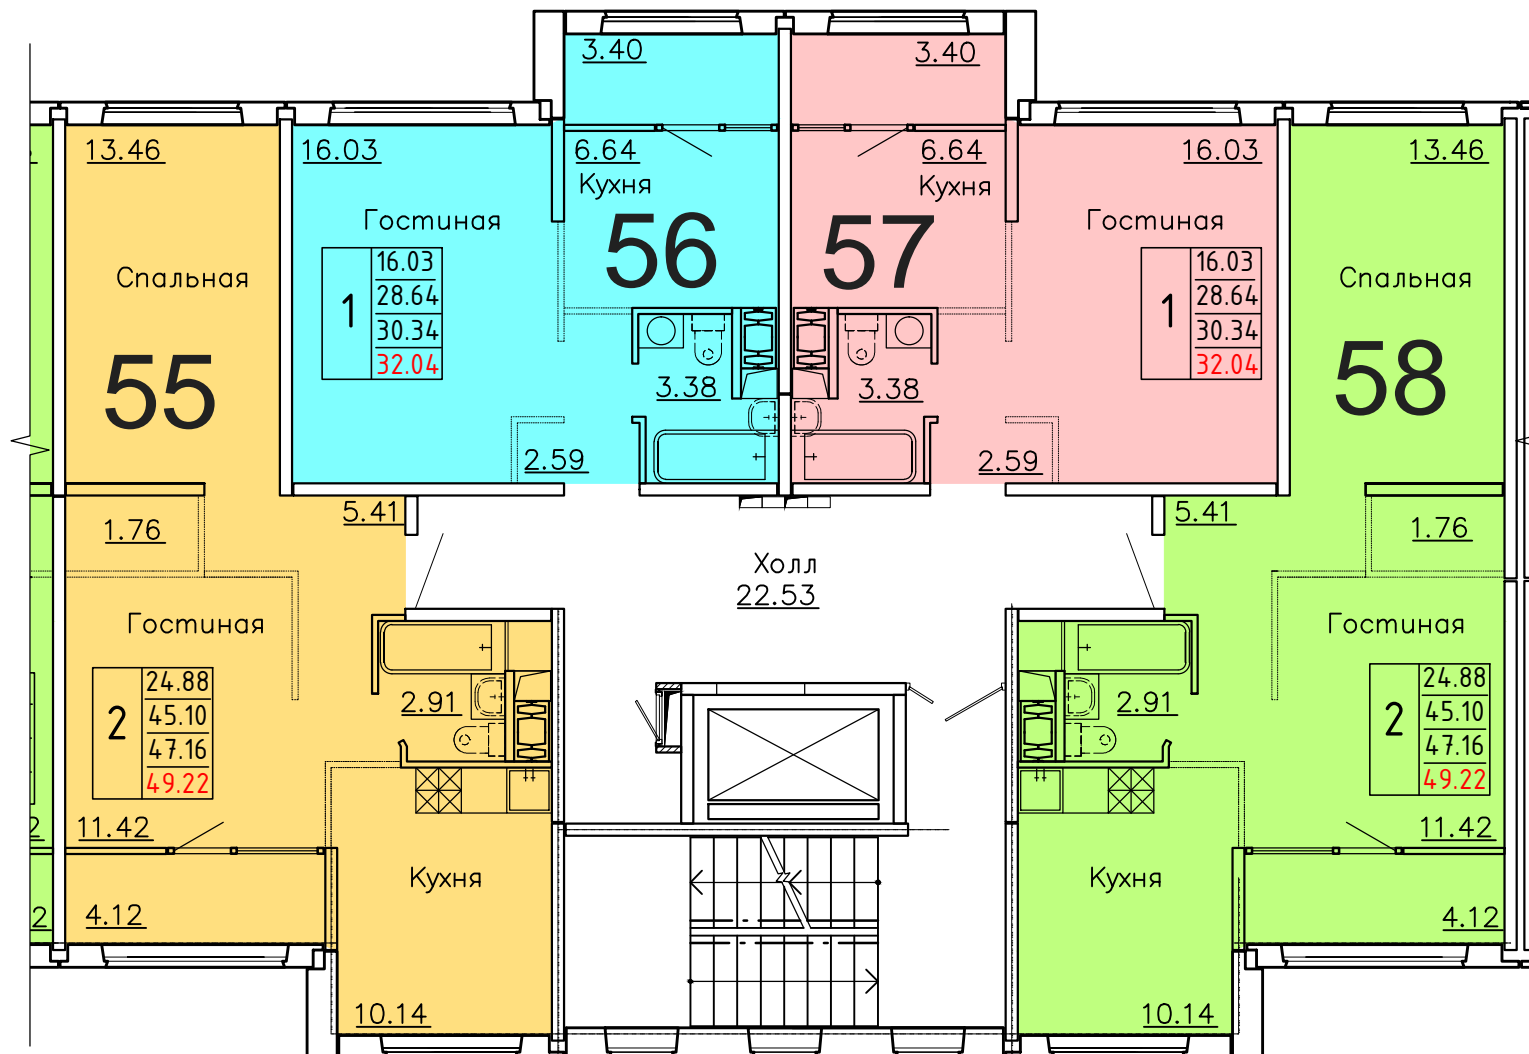

**Московская область, Ленинский муниципальный район,
с.п. Булатниковское, вблизи дер. Лопатино
Жилой дом № 18
Секция № 2
4 этаж**

Схема блокировки

Условные обозначения

количество
комнат

3	45.53	жилая площадь квартиры
	68.32	общая площадь квартиры
	70.37	общая площадь квартиры с учетом летних помещений
	72.42	площадь квартиры с пересчетом летних помещений с применением коэф. 1

**Московская область, Ленинский муниципальный район,
с.п. Булатниковское, вблизи дер. Лопатино
Жилой дом № 18
Секция № 2
5 этаж**

Схема блокировки

Условные обозначения

количество
комнат

3	45.53	жилая площадь квартиры
	68.32	общая площадь квартиры
	70.37	общая площадь квартиры с учетом летних помещений
	72.42	площадь квартиры с пересчетом летних помещений с применением коэф. 1

**Московская область, Ленинский муниципальный район,
с.п. Булатниковское, вблизи дер. Лопатино
Жилой дом № 18
Секция № 2
6 этаж**

Схема блокировки

Условные обозначения

количество
комнат

3	45.53	жилая площадь квартиры
	68.32	общая площадь квартиры
	70.37	общая площадь квартиры с учетом летних помещений
	72.42	площадь квартиры с пересчетом летних помещений с применением коэф. 1

**Московская область, Ленинский муниципальный район,
с.п. Булатниковское, вблизи дер. Лопатино
Жилой дом № 18
Секция № 2
7 этаж**

Схема блокировки

Условные обозначения

количество комнат	жилая площадь квартиры	общая площадь квартиры	общая площадь квартиры с учетом летних помещений	площадь квартиры с пересчетом летних помещений с применением коэф. 1
1	16.03	28.64	30.34	32.04
2	24.88	45.10	47.16	49.22
3	45.53	68.32	70.37	72.42