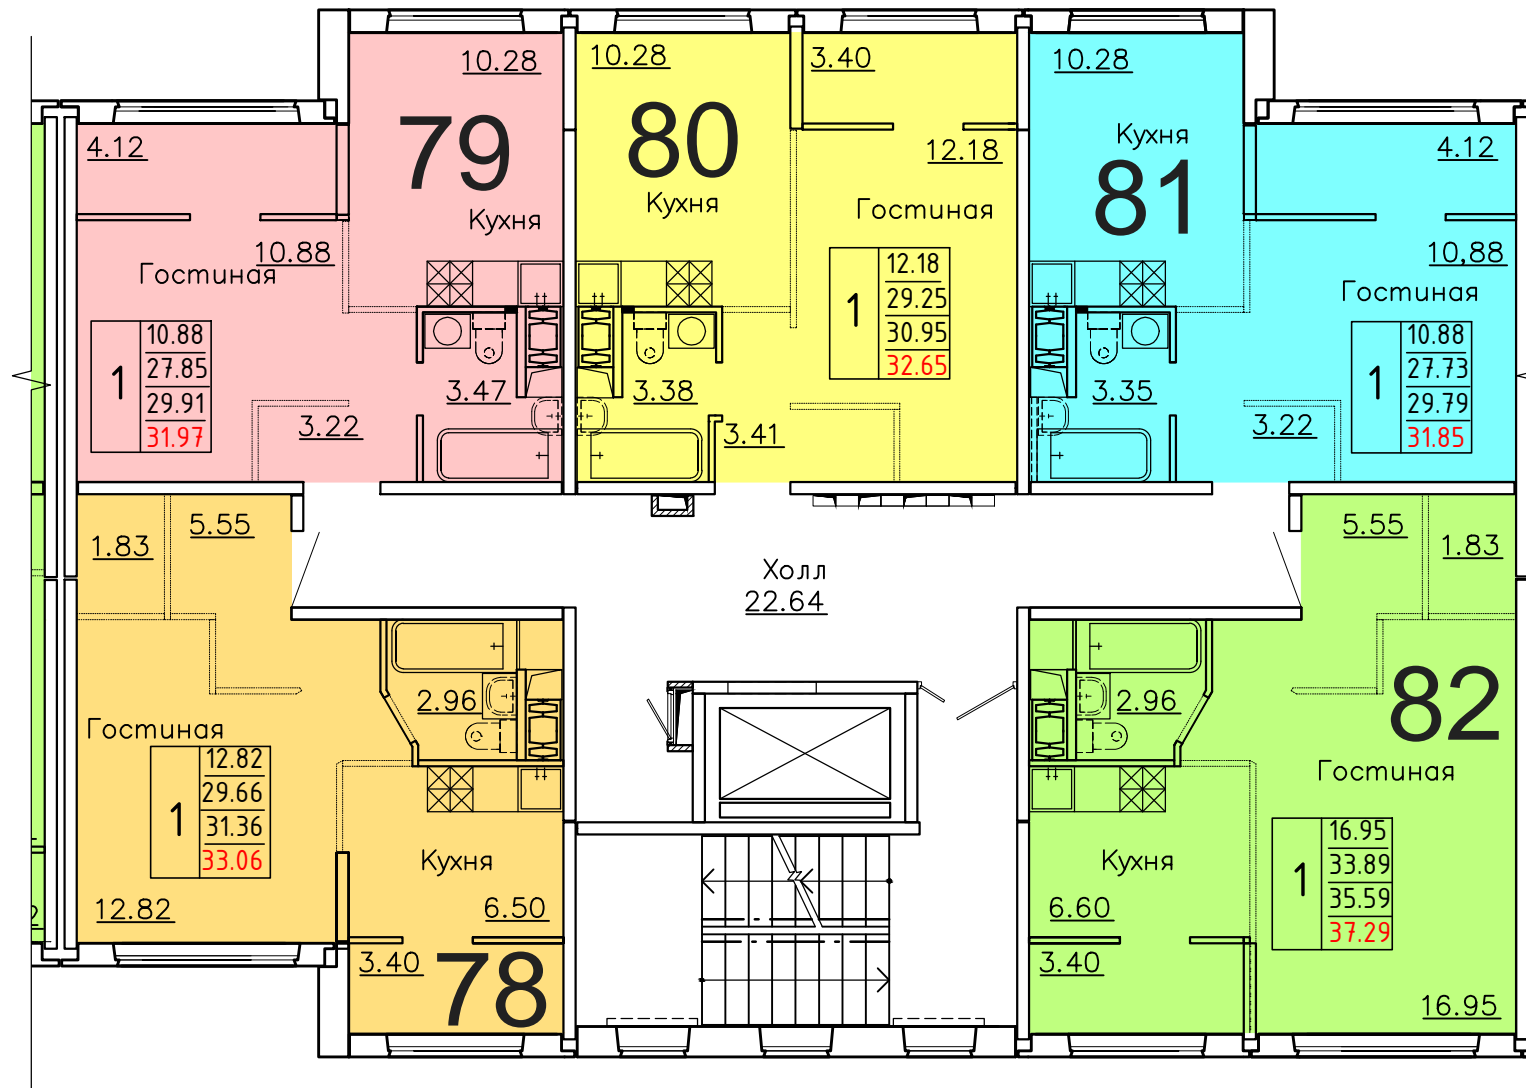

**Московская область, Ленинский муниципальный район,
с.п. Булатниковское, вблизи дер. Лопатино
Жилой дом № 18
Секция № 3
1 этаж**

Схема блокировки

Условные обозначения

количество комнат		
3	45.53	жилая площадь квартиры
	68.32	общая площадь квартиры
	70.37	общая площадь квартиры с учетом летних помещений
	72.42	площадь квартиры с пересчетом летних помещений с применением коэф. 1

**Московская область, Ленинский муниципальный район,
с.п. Булатниковское, вблизи дер. Лопатино
Жилой дом № 18
Секция № 3
2 этаж**

Схема блокировки

Условные обозначения

количество
комнат

3	45.53	жилая площадь квартиры
	68.32	общая площадь квартиры
	70.37	общая площадь квартиры с учетом летних помещений
	72.42	площадь квартиры с пересчетом летних помещений с применением коэф. 1

**Московская область, Ленинский муниципальный район,
с.п. Булатниковское, вблизи дер. Лопатино
Жилой дом № 18
Секция № 3
3 этаж**

Схема блокировки

Условные обозначения

количество комнат	жилая площадь квартиры	общая площадь квартиры	общая площадь квартиры с учетом летних помещений	площадь квартиры с пересчетом летних помещений с применением коэф. 1
3	45.53	68.32	70.37	72.42