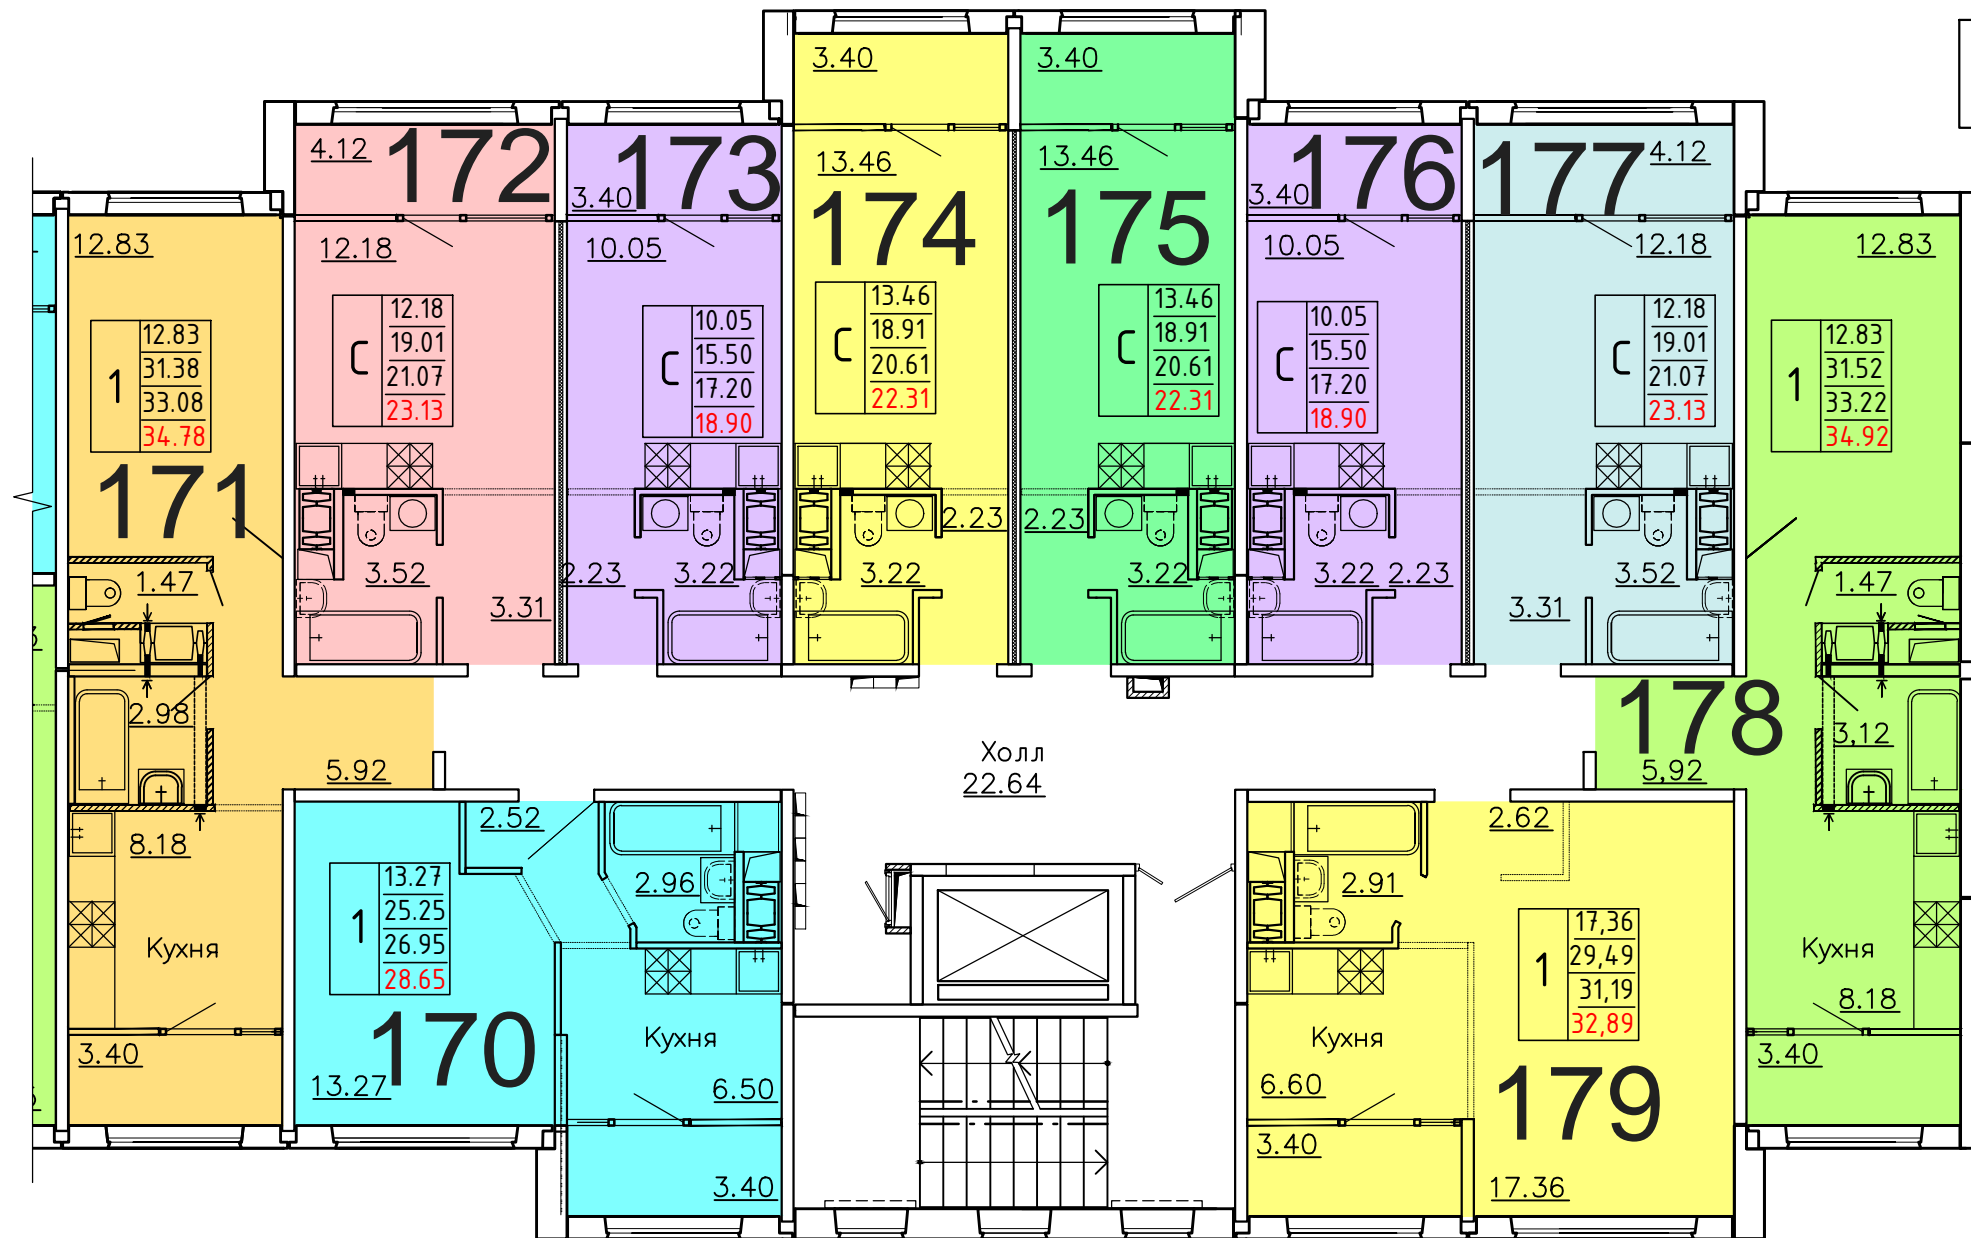

**Московская область, Ленинский муниципальный район,
с.п. Булатниковское, вблизи дер. Лопатино
Жилой дом № 18
Секция № 4
5 этаж**

Схема блокировки

Условные обозначения

количество
комнат

3	45.53	жилая площадь квартиры
	68.32	общая площадь квартиры
	70.37	общая площадь квартиры с учетом летних помещений
	72.42	площадь квартиры с пересчетом летних помещений с применением коэф. 1

**Московская область, Ленинский муниципальный район,
с.п. Булатниковское, вблизи дер. Лопатино
Жилой дом № 18
Секция № 4
6 этаж**

Схема блокировки

Условные обозначения

3	45.53	жилая площадь квартиры
	68.32	общая площадь квартиры
	70.37	общая площадь квартиры с учетом летних помещений
	72.42	площадь квартиры с пересчетом летних помещений с применением коэф. 1

**Московская область, Ленинский муниципальный район,
с.п. Булатниковское, вблизи дер. Лопатино
Жилой дом № 18
Секция № 4
7 этаж**

Схема блокировки

Условные обозначения

3	45.53	жилая площадь квартиры
	68.32	общая площадь квартиры
	70.37	общая площадь квартиры с учетом летних помещений
	72.42	площадь квартиры с пересчетом летних помещений с применением коэф. 1