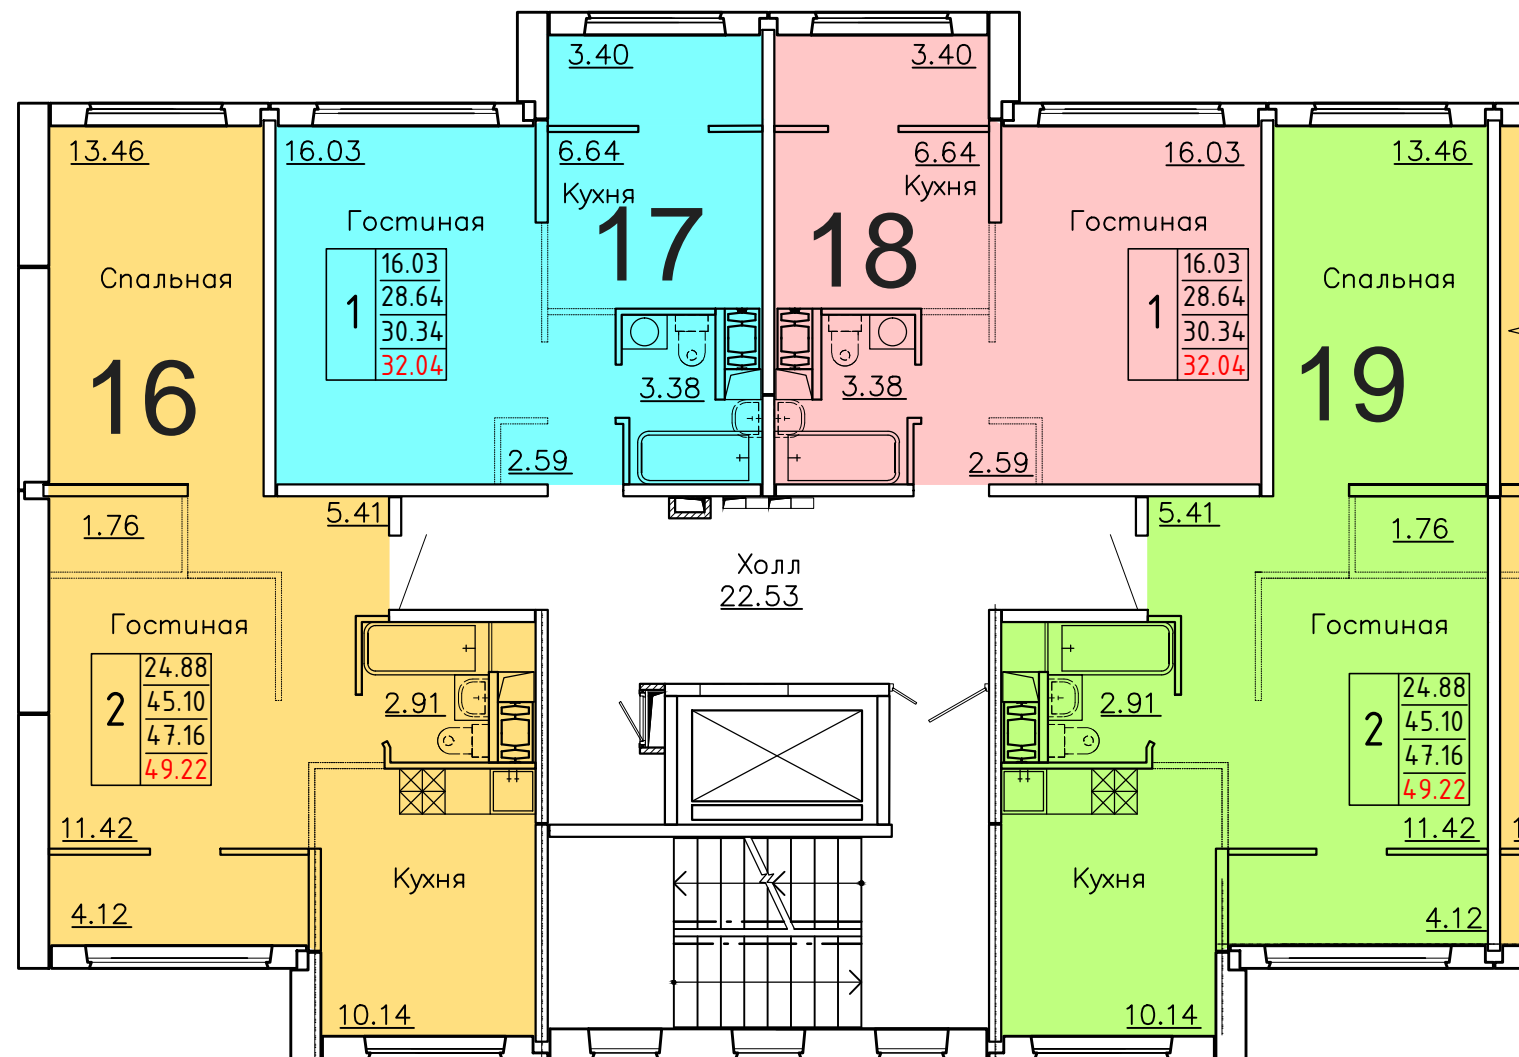

**Московская область, Ленинский муниципальный район,
с.п. Булатниковское, вблизи дер. Лопатино
Жилой дом № 18
Секция № 1
3 этаж**

Схема блокировки

Условные обозначения

количество комнат		
3	45.53	жилая площадь квартиры
	68.32	общая площадь квартиры
	70.37	общая площадь квартиры с учетом летних помещений
	72.42	площадь квартиры с пересчетом летних помещений с применением коэф. 1

**Московская область, Ленинский муниципальный район,
с.п. Булатниковское, вблизи дер. Лопатино
Жилой дом № 18
Секция № 1
4 этаж**

Схема блокировки

Условные обозначения

количество комнат		
3	45.53	жилая площадь квартиры
	68.32	общая площадь квартиры
	70.37	общая площадь квартиры с учетом летних помещений
	72.42	площадь квартиры с пересчетом летних помещений с применением коэф. 1

**Московская область, Ленинский муниципальный район,
с.п. Булатниковское, вблизи дер. Лопатино
Жилой дом № 18
Секция № 1
5 этаж**

Схема блокировки

Условные обозначения

количество комнат		
3	45.53	жилая площадь квартиры
	68.32	общая площадь квартиры
	70.37	общая площадь квартиры с учетом летних помещений
	72.42	площадь квартиры с пересчетом летних помещений с применением коэф. 1

**Московская область, Ленинский муниципальный район,
с.п. Булатниковское, вблизи дер. Лопатино
Жилой дом № 18
Секция № 1
6 этаж**

Схема блокировки

Условные обозначения

количество комнат		
3	45.53	жилая площадь квартиры
	68.32	общая площадь квартиры
	70.37	общая площадь квартиры с учетом летних помещений
	72.42	площадь квартиры с пересчетом летних помещений с применением коэф. 1