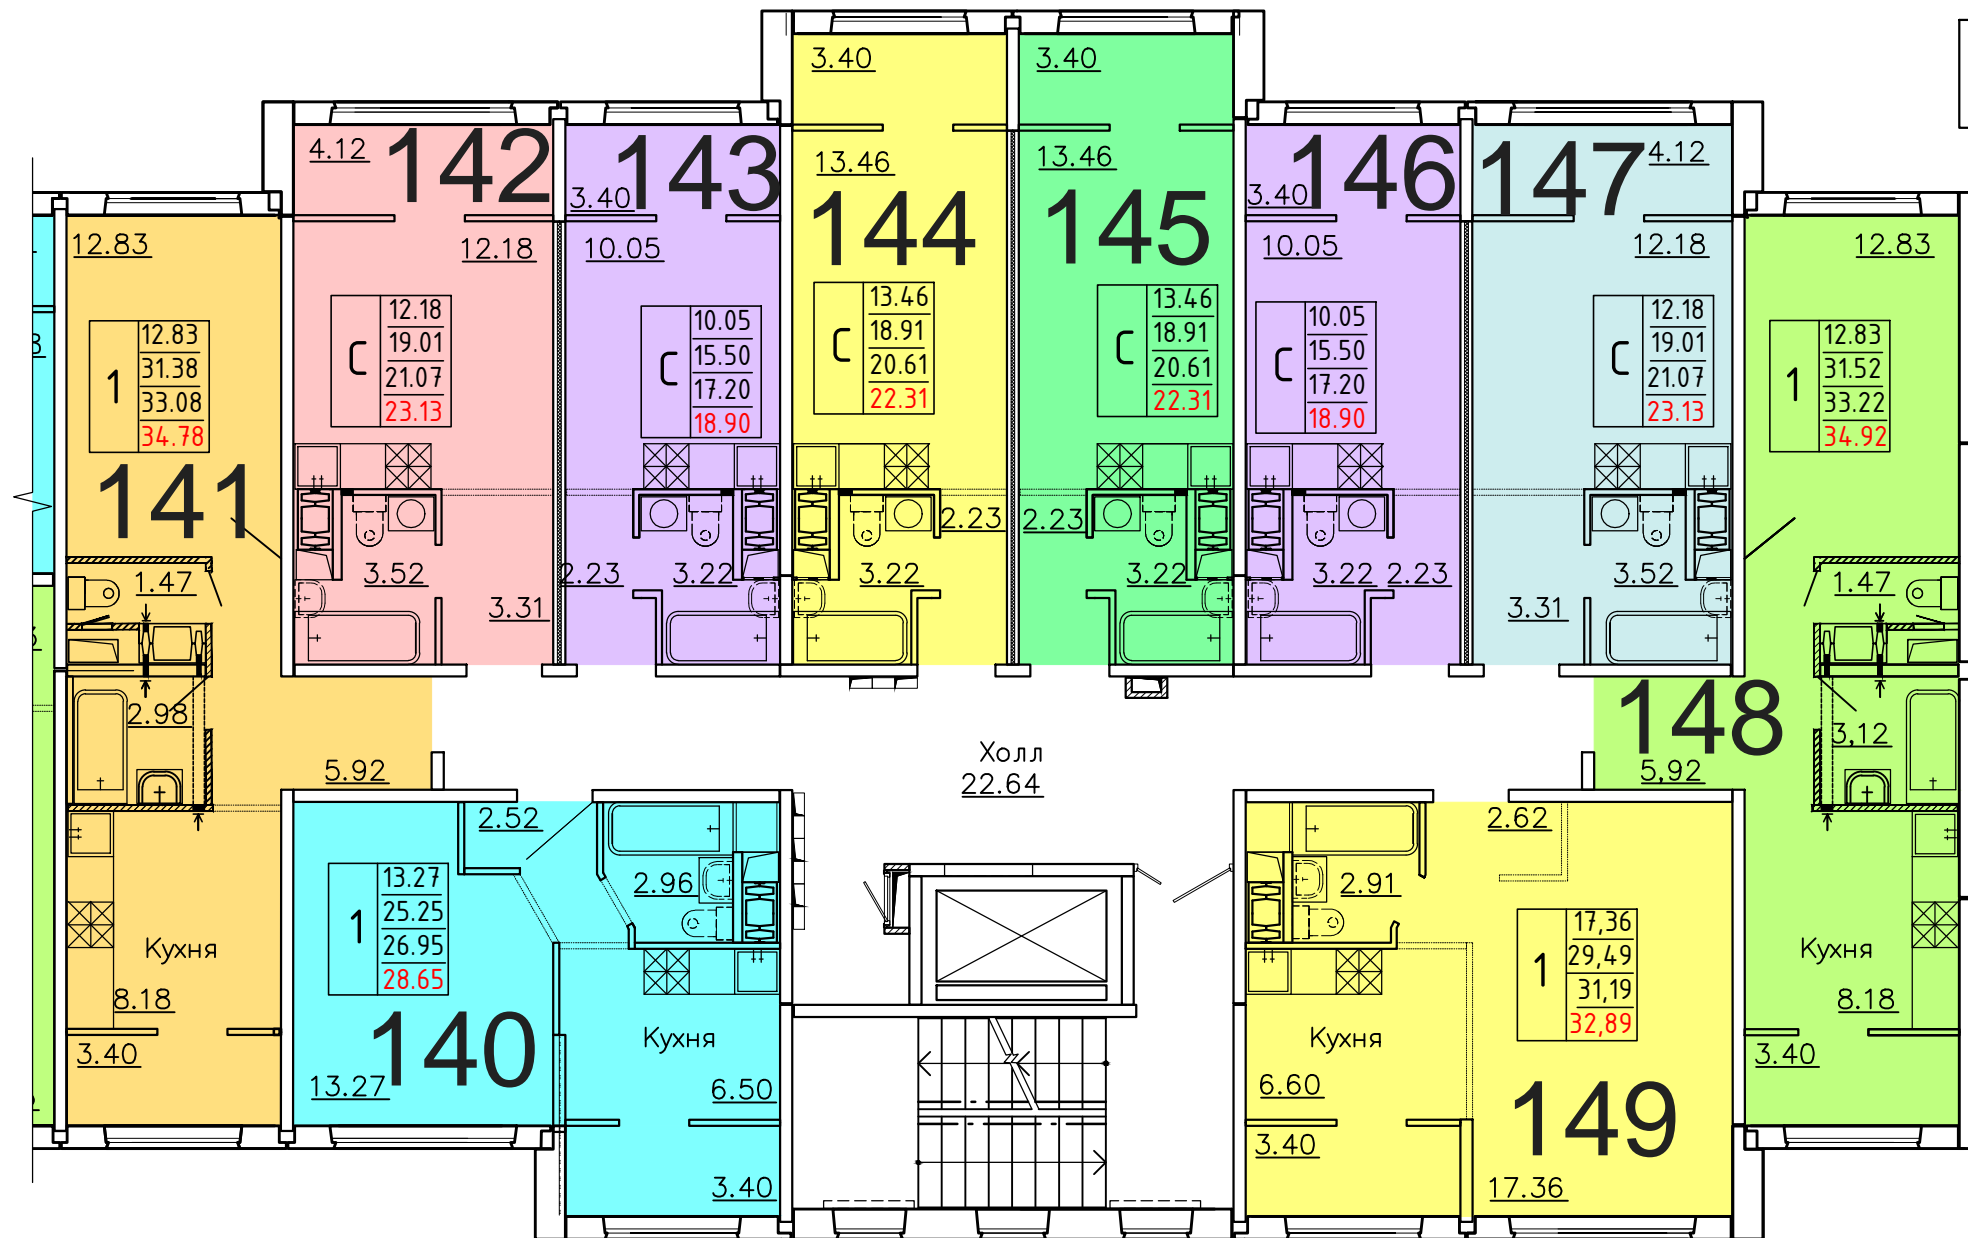

**Московская область, Ленинский муниципальный район,
с.п. Булатниковское, вблизи дер. Лопатино
Жилой дом № 18
Секция № 4
2 этаж**

Схема блокировки

Условные обозначения

3	45.53	жилая площадь квартиры
	68.32	общая площадь квартиры
	70.37	общая площадь квартиры с учетом летних помещений
	72.42	площадь квартиры с пересчетом летних помещений с применением коэф. 1

количество комнат

**Московская область, Ленинский муниципальный район,
с.п. Булатниковское, вблизи дер. Лопатино
Жилой дом № 18
Секция № 4
3 этаж**

Схема блокировки

Условные обозначения

количество
комнат

3	45.53	жилая площадь квартиры
	68.32	общая площадь квартиры
	70.37	общая площадь квартиры с учетом летних помещений
	72.42	площадь квартиры с пересчетом летних помещений с применением коэф. 1

**Московская область, Ленинский муниципальный район,
с.п. Булатниковское, вблизи дер. Лопатино
Жилой дом № 18
Секция № 4
4 этаж**

Схема блокировки

Условные обозначения

3	45.53	жилая площадь квартиры
	68.32	общая площадь квартиры
	70.37	общая площадь квартиры с учетом летних помещений
	72.42	площадь квартиры с пересчетом летних помещений с применением коэф. 1

**Московская область, Ленинский муниципальный район,
с.п. Булатниковское, вблизи дер. Лопатино
Жилой дом № 18
Секция № 4
5 этаж**

Схема блокировки

Условные обозначения

количество
комнат

3	45.53	жилая площадь квартиры
	68.32	общая площадь квартиры
	70.37	общая площадь квартиры с учетом летних помещений
	72.42	площадь квартиры с пересчетом летних помещений с применением коэф. 1