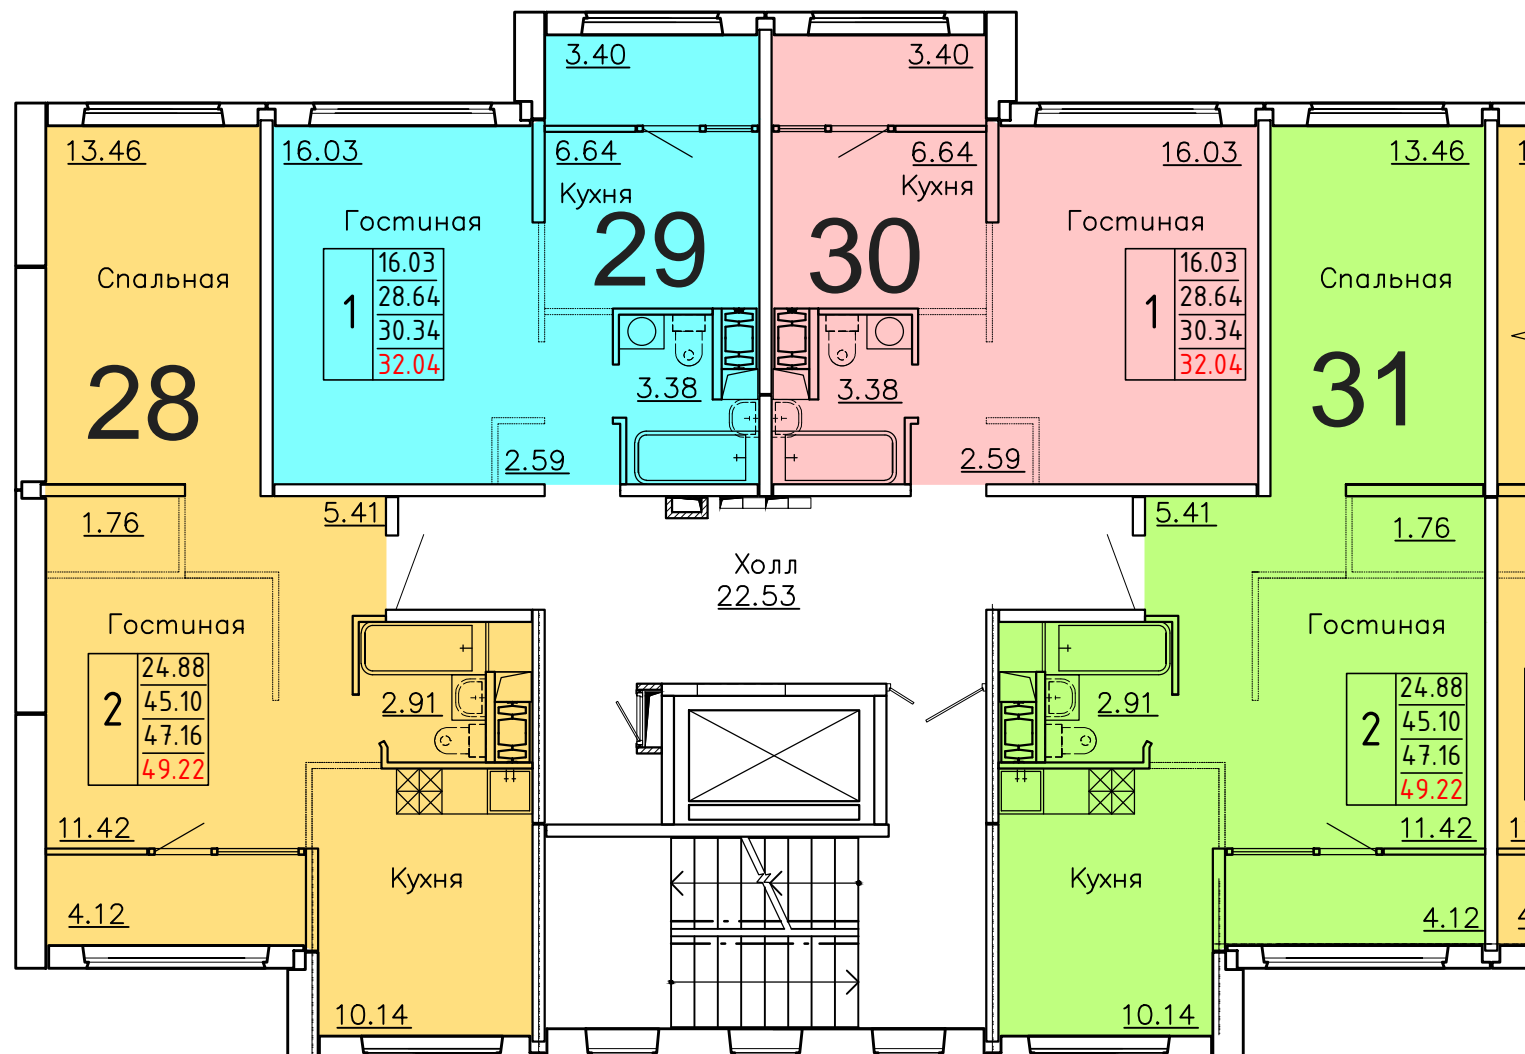

**Московская область, Ленинский муниципальный район,
с.п. Булатниковское, вблизи дер. Лопатино
Жилой дом № 18
Секция № 1
6 этаж**

Схема блокировки

Условные обозначения

количество комнат		
3	45.53	жилая площадь квартиры
	68.32	общая площадь квартиры
	70.37	общая площадь квартиры с учетом летних помещений
	72.42	площадь квартиры с пересчетом летних помещений с применением коэф. 1

**Московская область, Ленинский муниципальный район,
с.п. Булатниковское, вблизи дер. Лопатино
Жилой дом № 18
Секция № 1
7 этаж**

Схема блокировки

Условные обозначения

количество
комнат

3	45.53	жилая площадь квартиры
	68.32	общая площадь квартиры
	70.37	общая площадь квартиры с учетом летних помещений
	72.42	площадь квартиры с пересчетом летних помещений с применением коэф. 1

**Московская область, Ленинский муниципальный район,
с.п. Булатниковское, вблизи дер. Лопатино
Жилой дом № 18
Секция № 1
8 этаж**

Схема блокировки

Условные обозначения

количество
комнат

3	45.53	жилая площадь квартиры
	68.32	общая площадь квартиры
	70.37	общая площадь квартиры с учетом летних помещений
	72.42	площадь квартиры с пересчетом летних помещений с применением коэф. 1

**Московская область, Ленинский муниципальный район,
с.п. Булатниковское, вблизи дер. Лопатино
Жилой дом № 18
Секция № 1
9 этаж**

Схема блокировки

Условные обозначения

количество комнат		
3	45.53	жилая площадь квартиры
	68.32	общая площадь квартиры
	70.37	общая площадь квартиры с учетом летних помещений
	72.42	площадь квартиры с пересчетом летних помещений с применением коэф. 1