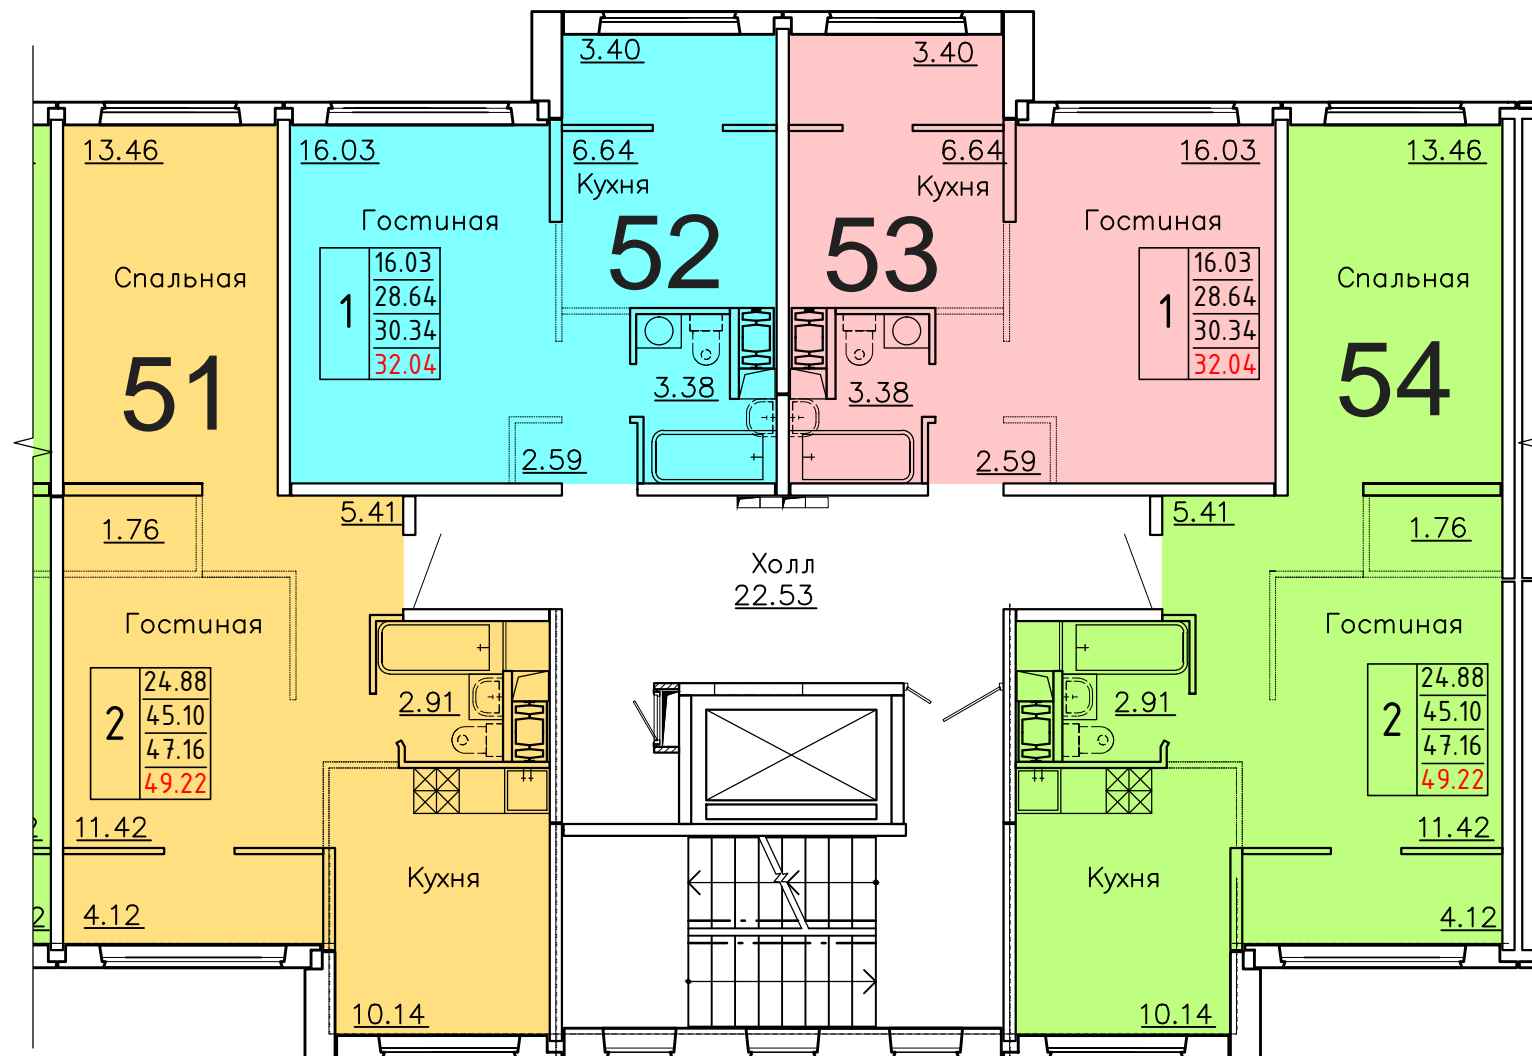

**Московская область, Ленинский муниципальный район,
с.п. Булатниковское, вблизи дер. Лопатино
Жилой дом № 18
Секция № 2
3 этаж**

Схема блокировки

Условные обозначения

количество
комнат

3	45.53	жилая площадь квартиры
	68.32	общая площадь квартиры
	70.37	общая площадь квартиры с учетом летних помещений
	72.42	площадь квартиры с пересчетом летних помещений с применением коэф. 1

**Московская область, Ленинский муниципальный район,
с.п. Булатниковское, вблизи дер. Лопатино
Жилой дом № 18
Секция № 2
4 этаж**

Схема блокировки

Условные обозначения

количество
комнат

3	45.53	жилая площадь квартиры
	68.32	общая площадь квартиры
	70.37	общая площадь квартиры с учетом летних помещений
	72.42	площадь квартиры с пересчетом летних помещений с применением коэф. 1

**Московская область, Ленинский муниципальный район,
с.п. Булатниковское, вблизи дер. Лопатино
Жилой дом № 18
Секция № 2
5 этаж**

Схема блокировки

Условные обозначения

количество
комнат

3	45.53	жилая площадь квартиры
	68.32	общая площадь квартиры
	70.37	общая площадь квартиры с учетом летних помещений
	72.42	площадь квартиры с пересчетом летних помещений с применением коэф. 1

**Московская область, Ленинский муниципальный район,
с.п. Булатниковское, вблизи дер. Лопатино
Жилой дом № 18
Секция № 2
6 этаж**

Схема блокировки

Условные обозначения

количество
комнат

3	45.53	жилая площадь квартиры
	68.32	общая площадь квартиры
	70.37	общая площадь квартиры с учетом летних помещений
	72.42	площадь квартиры с пересчетом летних помещений с применением коэф. 1