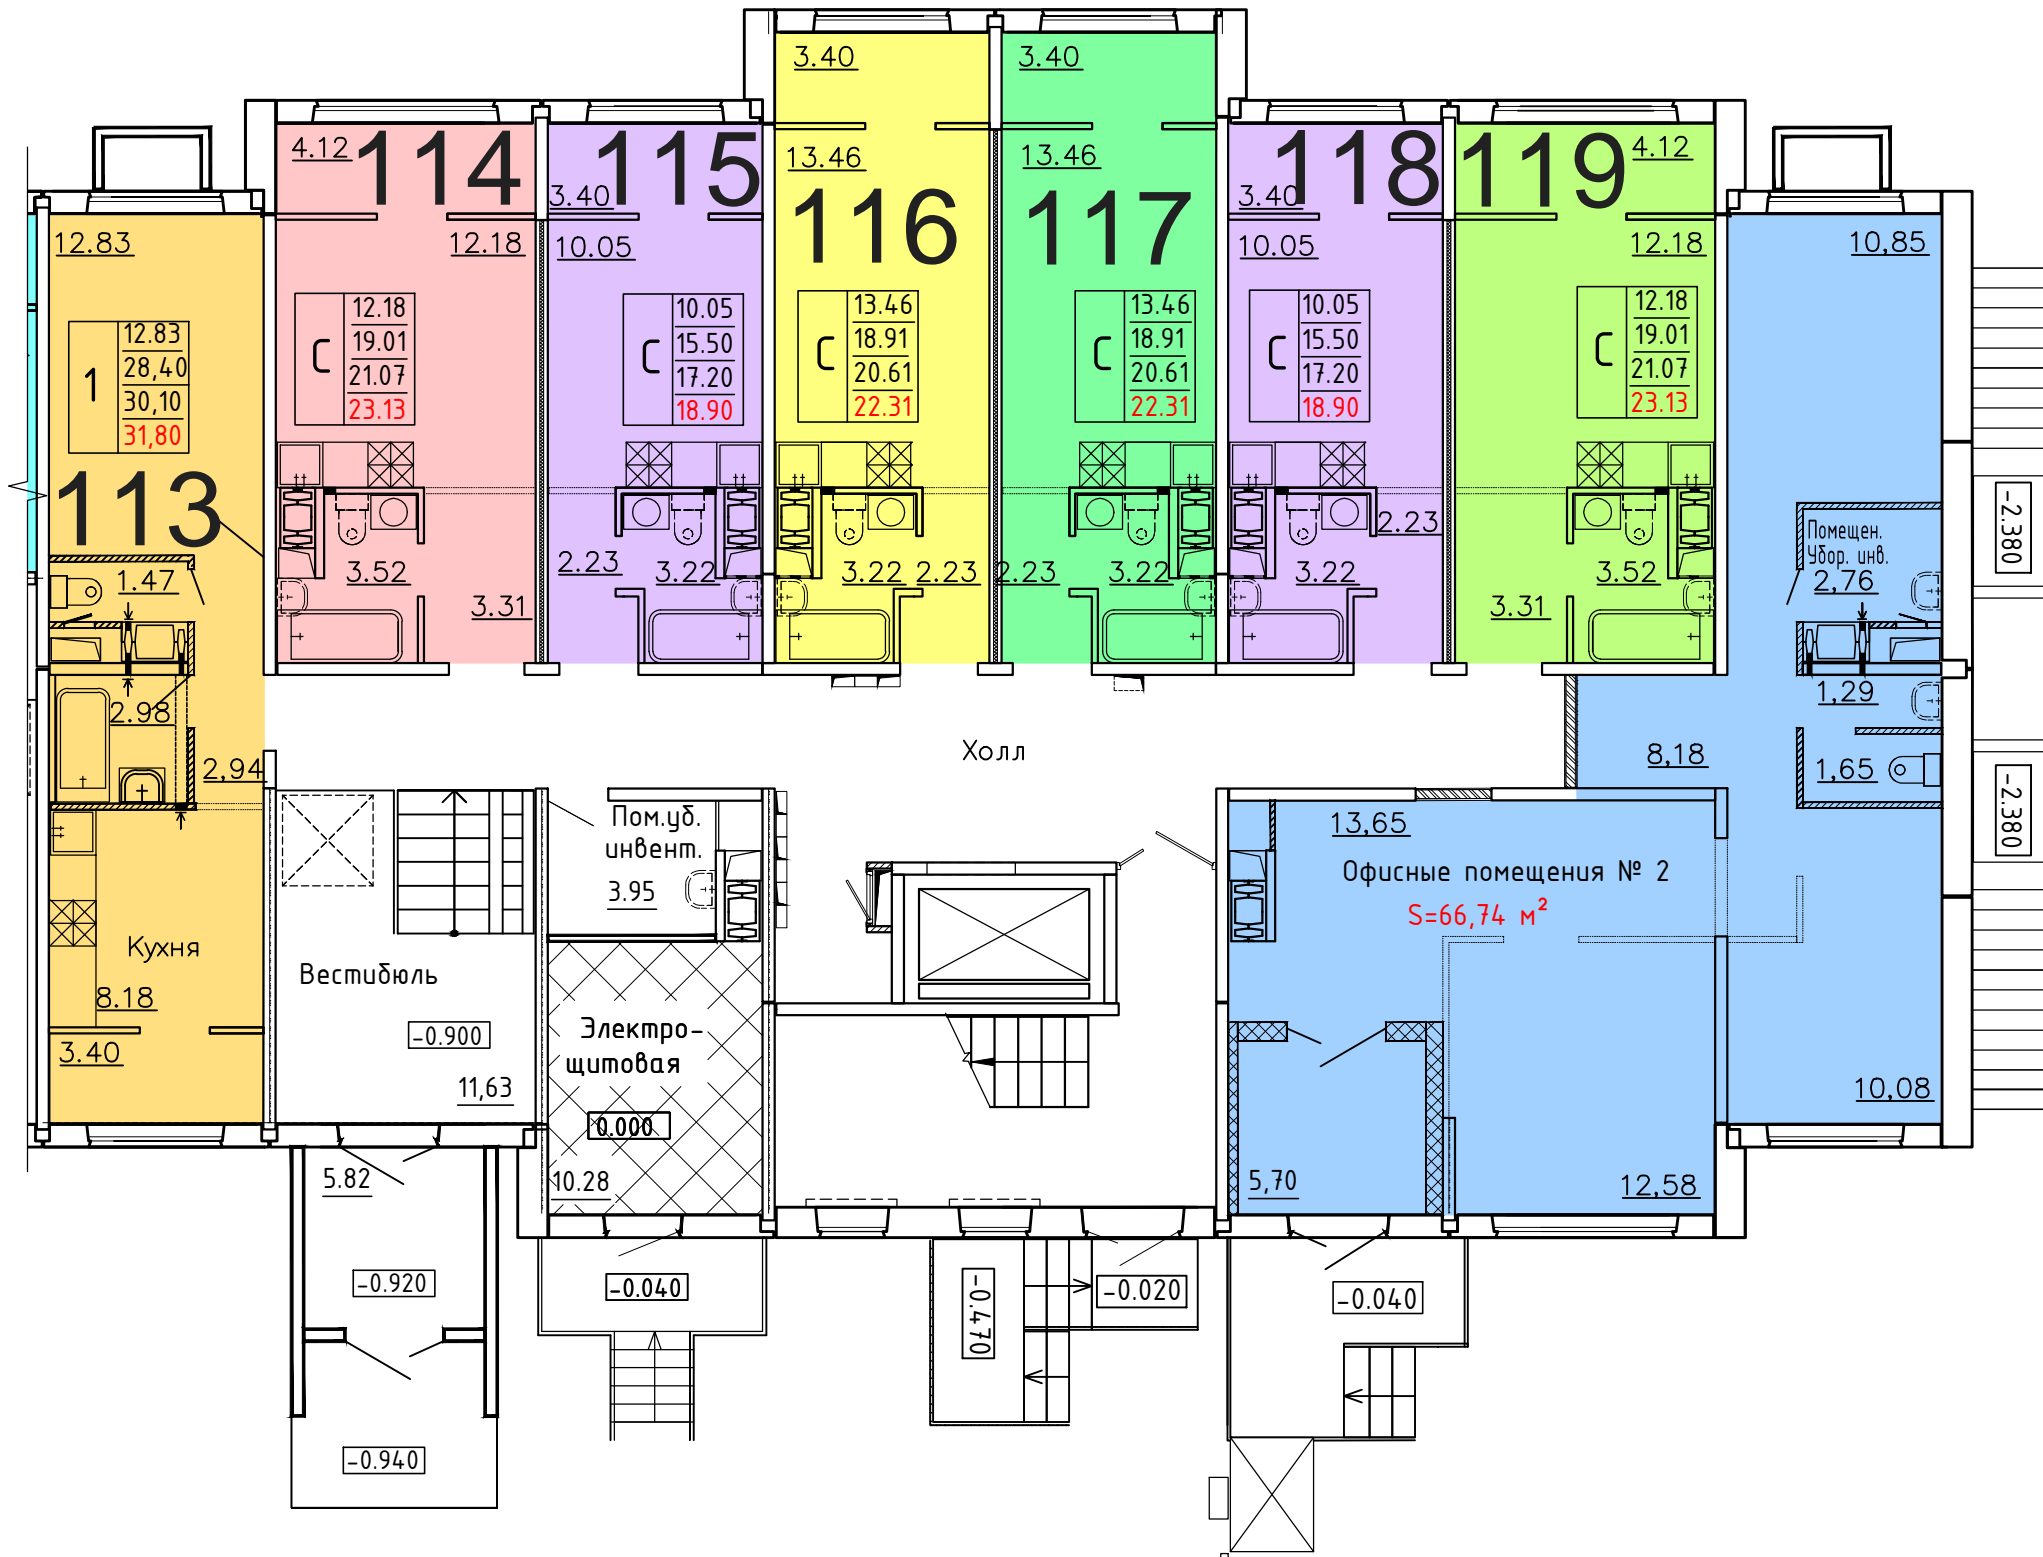

**Московская область, Ленинский муниципальный район,
с.п. Булатниковское, вблизи дер. Лопатино
Жилой дом № 18
Секция № 3
9 этаж**

Схема блокировки

Условные обозначения

количество
комнат

3	45.53	жилая площадь квартиры
	68.32	общая площадь квартиры
	70.37	общая площадь квартиры с учетом летних помещений
	72.42	площадь квартиры с пересчетом летних помещений с применением коэф. 1

**Московская область, Ленинский муниципальный район,
с.п. Булатниковское, вблизи дер. Лопатино
Жилой дом № 18
Секция № 4
1 этаж**

Схема блокировки

Условные обозначения

количество
комнат

3	45.53	жилая площадь квартиры
	68.32	общая площадь квартиры
	70.37	общая площадь квартиры с учетом летних помещений
	72.42	площадь квартиры с пересчетом летних помещений с применением коэф. 1