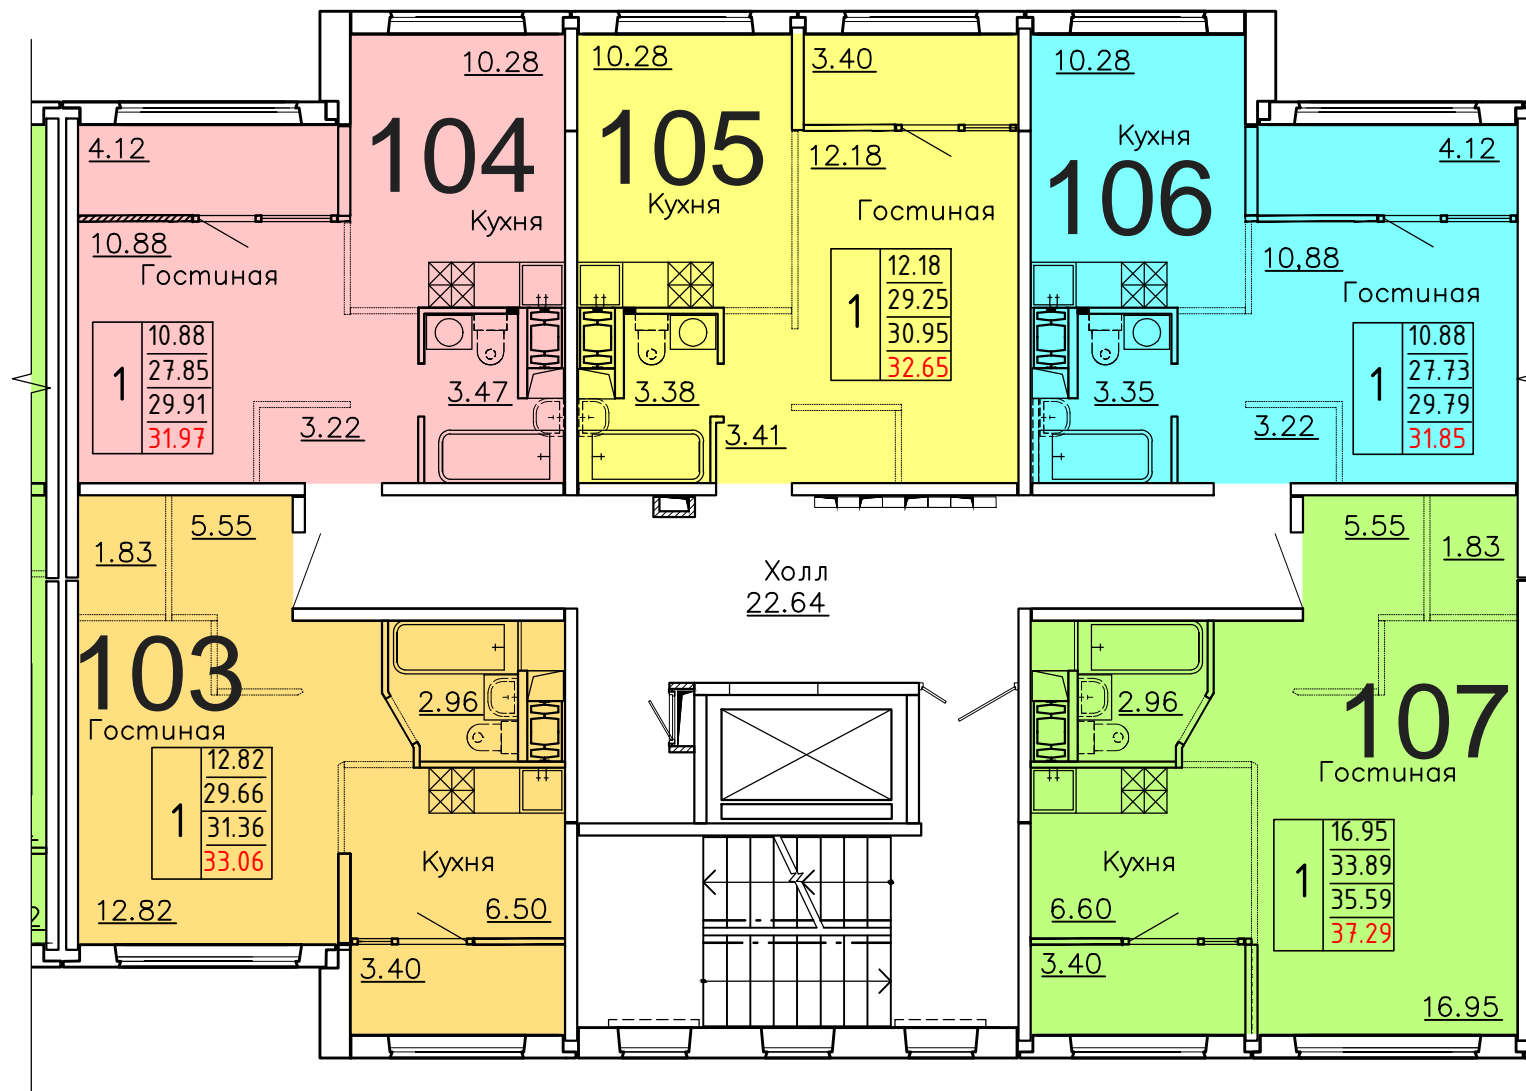

**Московская область, Ленинский муниципальный район,
с.п. Булатниковское, вблизи дер. Лопатино
Жилой дом № 18
Секция № 3
6 этаж**

Схема блокировки

Условные обозначения

количество комнат	жилая площадь квартиры	общая площадь квартиры	общая площадь квартиры с учетом летних помещений	площадь квартиры с пересчетом летних помещений с применением коэф. 1
3	45.53	68.32	70.37	72.42

**Московская область, Ленинский муниципальный район,
с.п. Булатниковское, вблизи дер. Лопатино
Жилой дом № 18
Секция № 3
7 этаж**

Схема блокировки

Условные обозначения

количество
комнат

3	45.53	жилая площадь квартиры
	68.32	общая площадь квартиры
	70.37	общая площадь квартиры с учетом летних помещений
	72.42	площадь квартиры с пересчетом летних помещений с применением коэф. 1

**Московская область, Ленинский муниципальный район,
с.п. Булатниковское, вблизи дер. Лопатино
Жилой дом № 18
Секция № 3
8 этаж**

Схема блокировки

Условные обозначения

количество комнат	жилая площадь квартиры	общая площадь квартиры	общая площадь квартиры с учетом летних помещений	площадь квартиры с пересчетом летних помещений с применением коэф. 1
3	45.53	68.32	70.37	72.42

**Московская область, Ленинский муниципальный район,
с.п. Булатниковское, вблизи дер. Лопатино
Жилой дом № 18
Секция № 3
9 этаж**

Схема блокировки

Условные обозначения

количество
комнат

3	45.53	жилая площадь квартиры
	68.32	общая площадь квартиры
	70.37	общая площадь квартиры с учетом летних помещений
	72.42	площадь квартиры с пересчетом летних помещений с применением коэф. 1