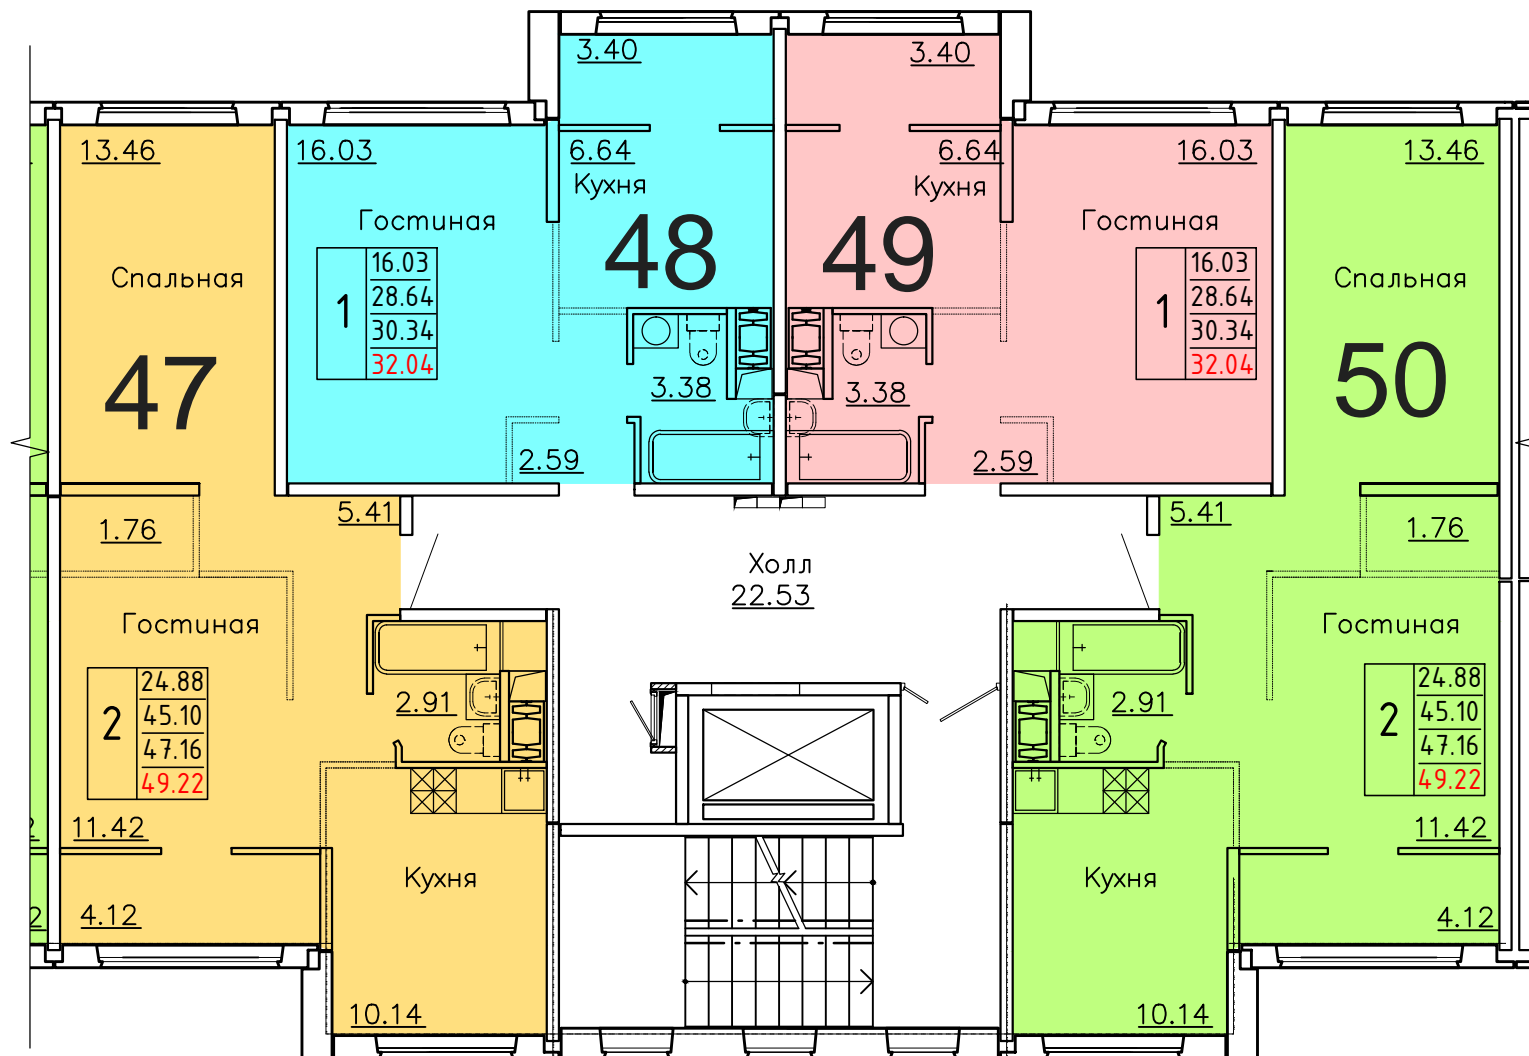

**Московская область, Ленинский муниципальный район,
с.п. Булатниковское, вблизи дер. Лопатино
Жилой дом № 18
Секция № 2
2 этаж**

Схема блокировки

Условные обозначения

количество
комнат

3	45.53	жилая площадь квартиры
	68.32	общая площадь квартиры
	70.37	общая площадь квартиры с учетом летних помещений
	72.42	площадь квартиры с пересчетом летних помещений с применением коэф. 1

**Московская область, Ленинский муниципальный район,
с.п. Булатниковское, вблизи дер. Лопатино
Жилой дом № 18
Секция № 2
3 этаж**

Схема блокировки

Условные обозначения

количество
комнат

3	45.53	жилая площадь квартиры
	68.32	общая площадь квартиры
	70.37	общая площадь квартиры с учетом летних помещений
	72.42	площадь квартиры с пересчетом летних помещений с применением коэф. 1

**Московская область, Ленинский муниципальный район,
с.п. Булатниковское, вблизи дер. Лопатино
Жилой дом № 18
Секция № 2
4 этаж**

Схема блокировки

Условные обозначения

количество
комнат

3	45.53	жилая площадь квартиры
	68.32	общая площадь квартиры
	70.37	общая площадь квартиры с учетом летних помещений
	72.42	площадь квартиры с пересчетом летних помещений с применением коэф. 1

**Московская область, Ленинский муниципальный район,
с.п. Булатниковское, вблизи дер. Лопатино
Жилой дом № 18
Секция № 2
5 этаж**

Схема блокировки

Условные обозначения

количество
комнат

3	45.53	жилая площадь квартиры
	68.32	общая площадь квартиры
	70.37	общая площадь квартиры с учетом летних помещений
	72.42	площадь квартиры с пересчетом летних помещений с применением коэф. 1