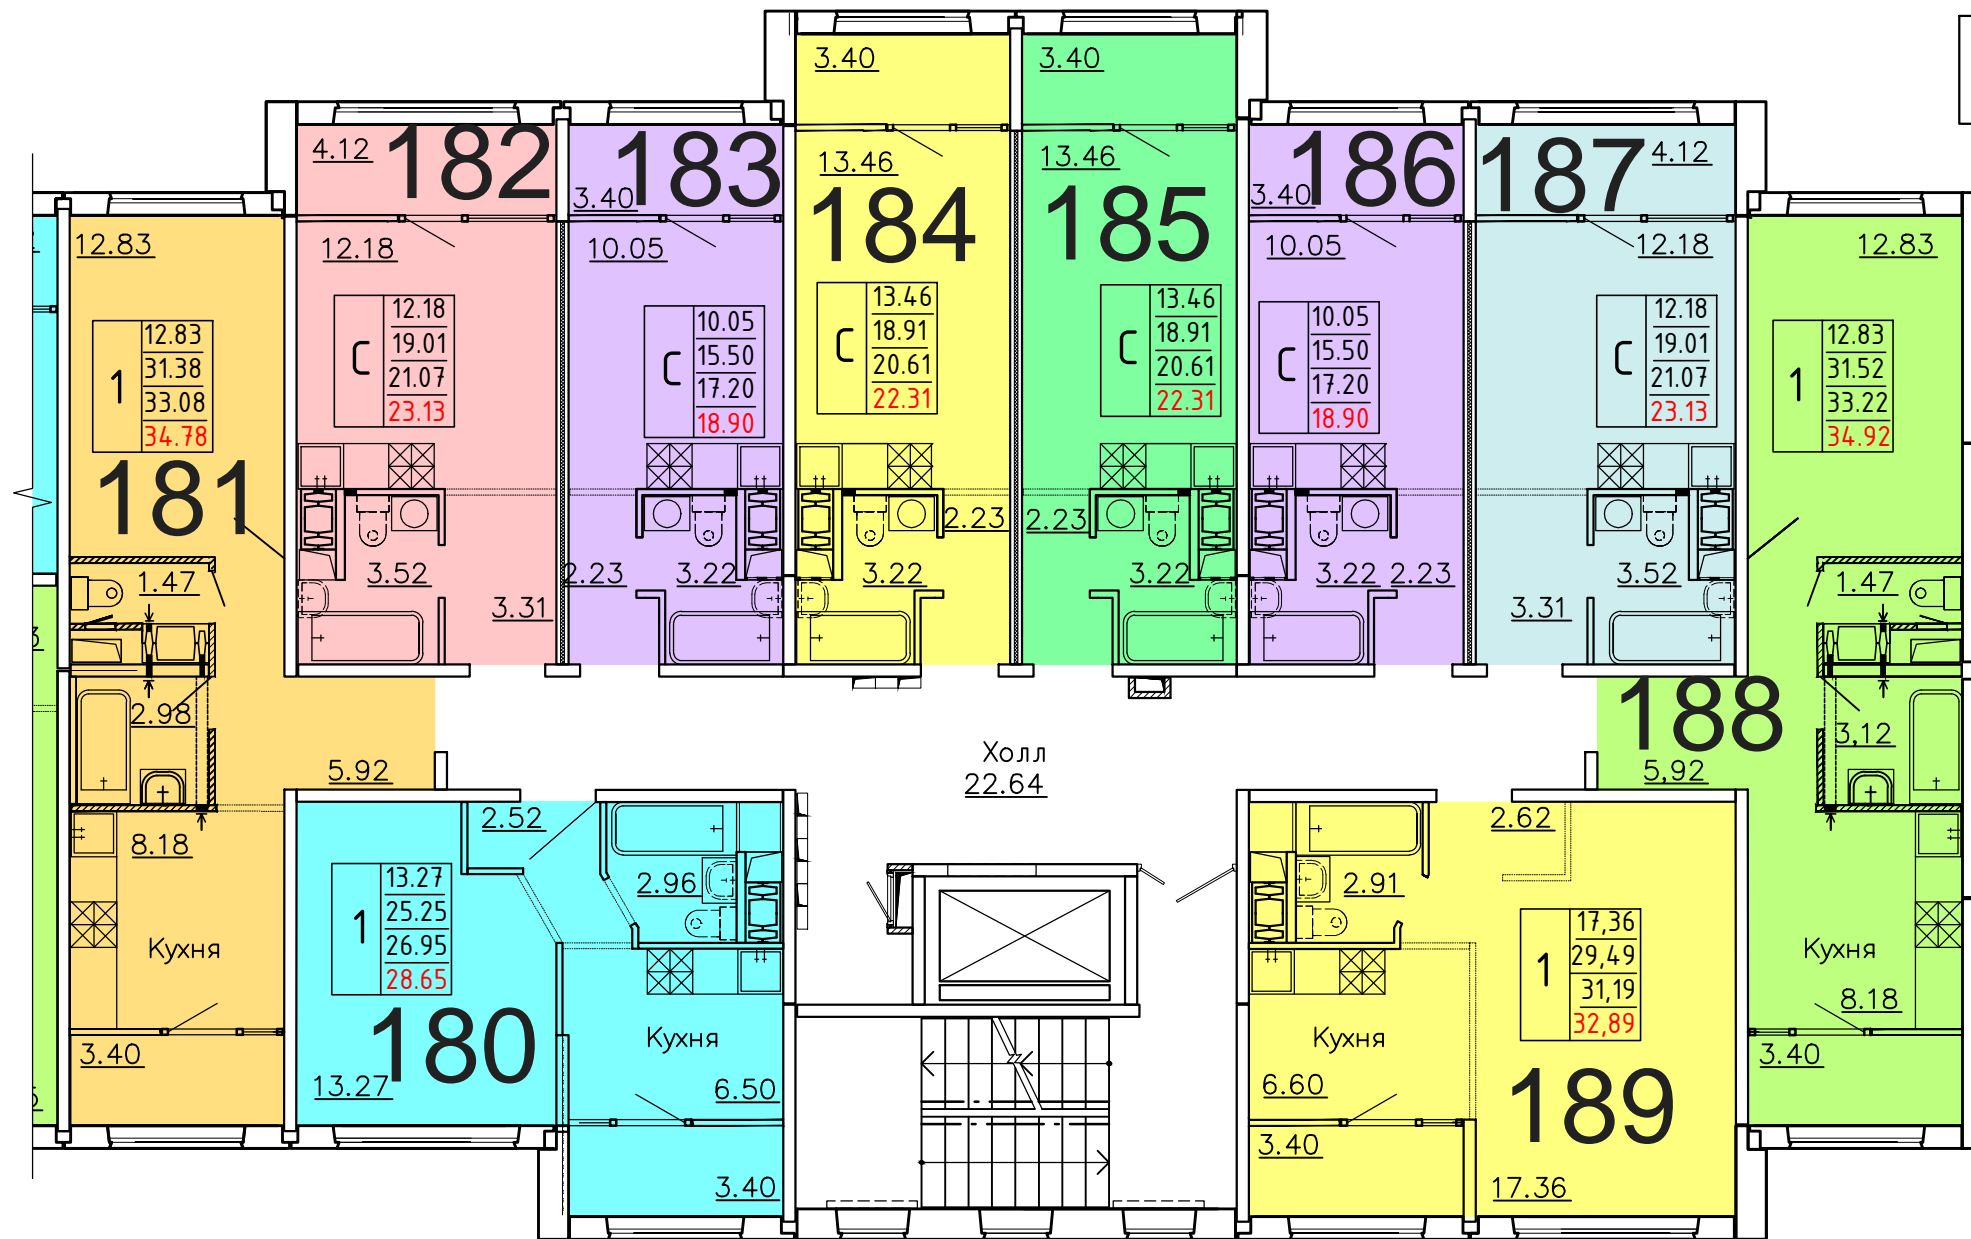

**Московская область, Ленинский муниципальный район,
с.п. Булатниковское, вблизи дер. Лопатино
Жилой дом № 18
Секция № 4
6 этаж**

Схема блокировки

Условные обозначения

3	45.53	жилая площадь квартиры
	68.32	общая площадь квартиры
	70.37	общая площадь квартиры с учетом летних помещений
	72.42	площадь квартиры с пересчетом летних помещений с применением коэф. 1

**Московская область, Ленинский муниципальный район,
с.п. Булатниковское, вблизи дер. Лопатино
Жилой дом № 18
Секция № 4
7 этаж**

Схема блокировки

Условные обозначения

3	45.53	жилая площадь квартиры
	68.32	общая площадь квартиры
	70.37	общая площадь квартиры с учетом летних помещений
	72.42	площадь квартиры с пересчетом летних помещений с применением коэф. 1

**Московская область, Ленинский муниципальный район,
с.п. Булатниковское, вблизи дер. Лопатино
Жилой дом № 18
Секция № 4
8 этаж**

Схема блокировки

Условные обозначения

количество комнат	жилая площадь квартиры	общая площадь квартиры	общая площадь квартиры с учетом летних помещений	площадь квартиры с пересчетом летних помещений с применением коэф. 1
3	45.53	68.32	70.37	72.42