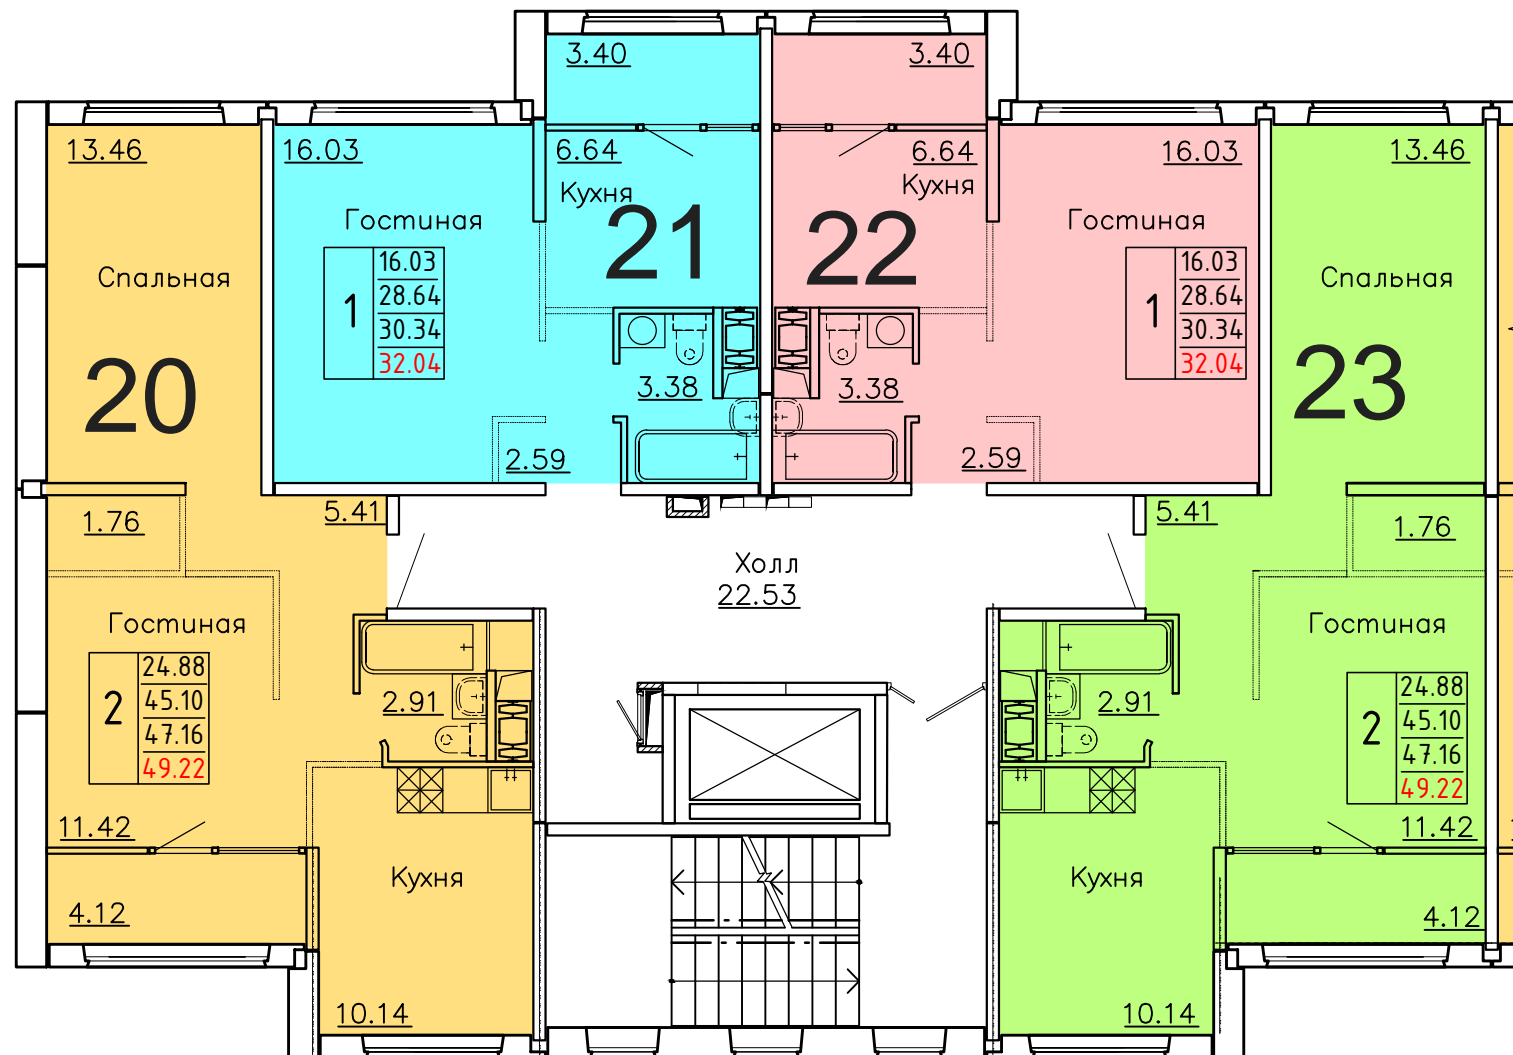

**Московская область, Ленинский муниципальный район,
с.п. Булатниковское, вблизи дер. Лопатино
Жилой дом № 18
Секция № 1
4 этаж**

Схема блокировки

Условные обозначения

количество комнат		
3	45.53	жилая площадь квартиры
	68.32	общая площадь квартиры
	70.37	общая площадь квартиры с учетом летних помещений
	72.42	площадь квартиры с пересчетом летних помещений с применением коэф. 1

**Московская область, Ленинский муниципальный район,
с.п. Булатниковское, вблизи дер. Лопатино
Жилой дом № 18
Секция № 1
5 этаж**

Схема блокировки

Условные обозначения

количество комнат		
3	45.53	жилая площадь квартиры
	68.32	общая площадь квартиры
	70.37	общая площадь квартиры с учетом летних помещений
	72.42	площадь квартиры с пересчетом летних помещений с применением коэф. 1

**Московская область, Ленинский муниципальный район,
с.п. Булатниковское, вблизи дер. Лопатино
Жилой дом № 18
Секция № 1
6 этаж**

Схема блокировки

Условные обозначения

количество комнат		
3	45.53	жилая площадь квартиры
	68.32	общая площадь квартиры
	70.37	общая площадь квартиры с учетом летних помещений
	72.42	площадь квартиры с пересчетом летних помещений с применением коэф. 1

**Московская область, Ленинский муниципальный район,
с.п. Булатниковское, вблизи дер. Лопатино
Жилой дом № 18
Секция № 1
7 этаж**

Схема блокировки

Условные обозначения

количество
комнат

3	45.53	жилая площадь квартиры
	68.32	общая площадь квартиры
	70.37	общая площадь квартиры с учетом летних помещений
	72.42	площадь квартиры с пересчетом летних помещений с применением коэф. 1