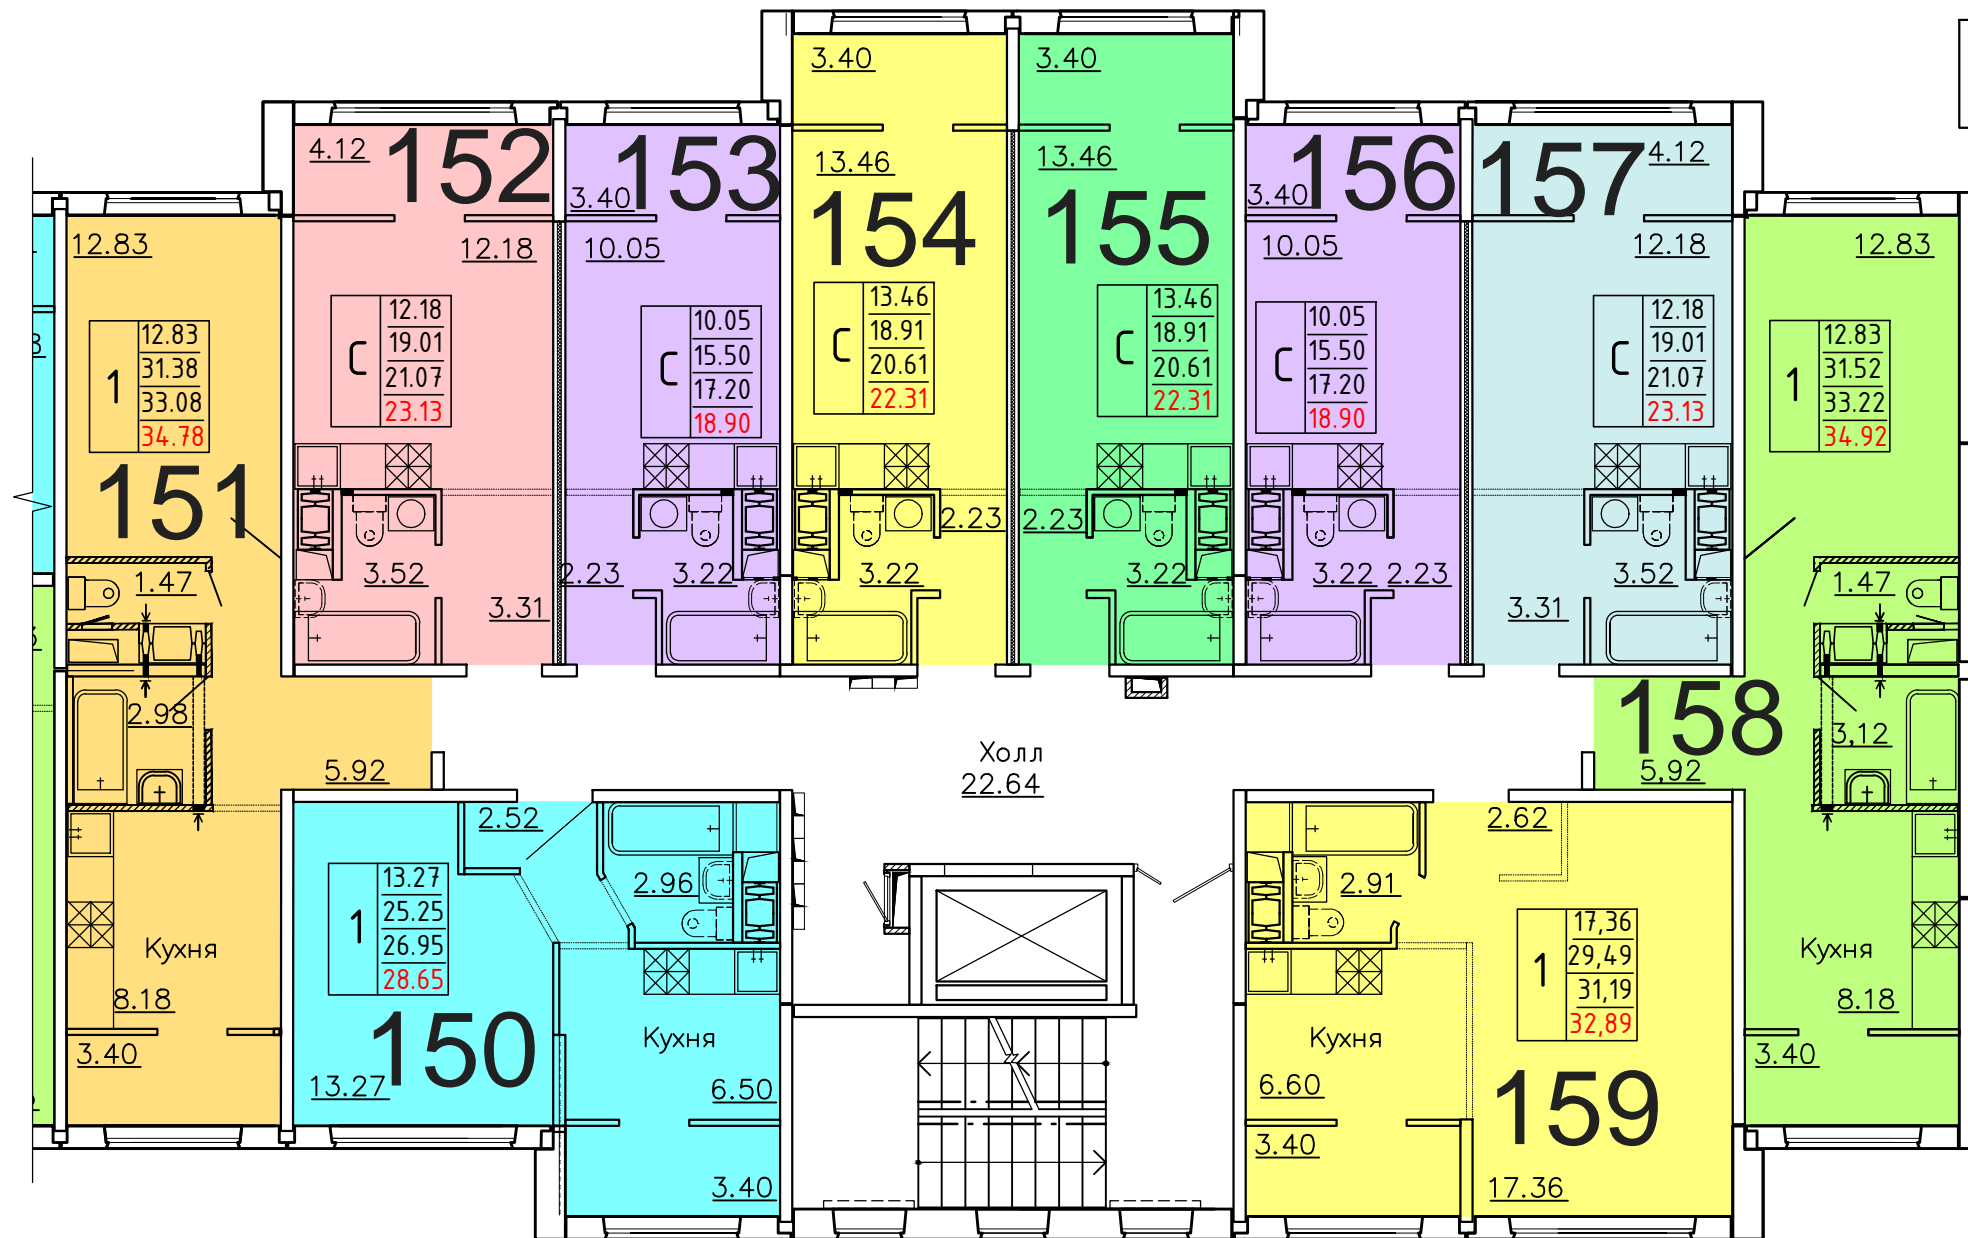

количество комнат

**Московская область, Ленинский муниципальный район,
с.п. Булатниковское, вблизи дер. Лопатино
Жилой дом № 18
Секция № 4
3 этаж**

Схема блокировки

Условные обозначения

количество
комнат

3	45.53	жилая площадь квартиры
	68.32	общая площадь квартиры
	70.37	общая площадь квартиры с учетом летних помещений
	72.42	площадь квартиры с пересчетом летних помещений с применением коэф. 1

**Московская область, Ленинский муниципальный район,
с.п. Булатниковское, вблизи дер. Лопатино
Жилой дом № 18
Секция № 4
4 этаж**

Схема блокировки

Условные обозначения

3	45.53	жилая площадь квартиры
	68.32	общая площадь квартиры
	70.37	общая площадь квартиры с учетом летних помещений
	72.42	площадь квартиры с пересчетом летних помещений с применением коэф. 1

**Московская область, Ленинский муниципальный район,
с.п. Булатниковское, вблизи дер. Лопатино
Жилой дом № 18
Секция № 4
5 этаж**

Схема блокировки

Условные обозначения

количество
комнат

3	45.53	жилая площадь квартиры
	68.32	общая площадь квартиры
	70.37	общая площадь квартиры с учетом летних помещений
	72.42	площадь квартиры с пересчетом летних помещений с применением коэф. 1