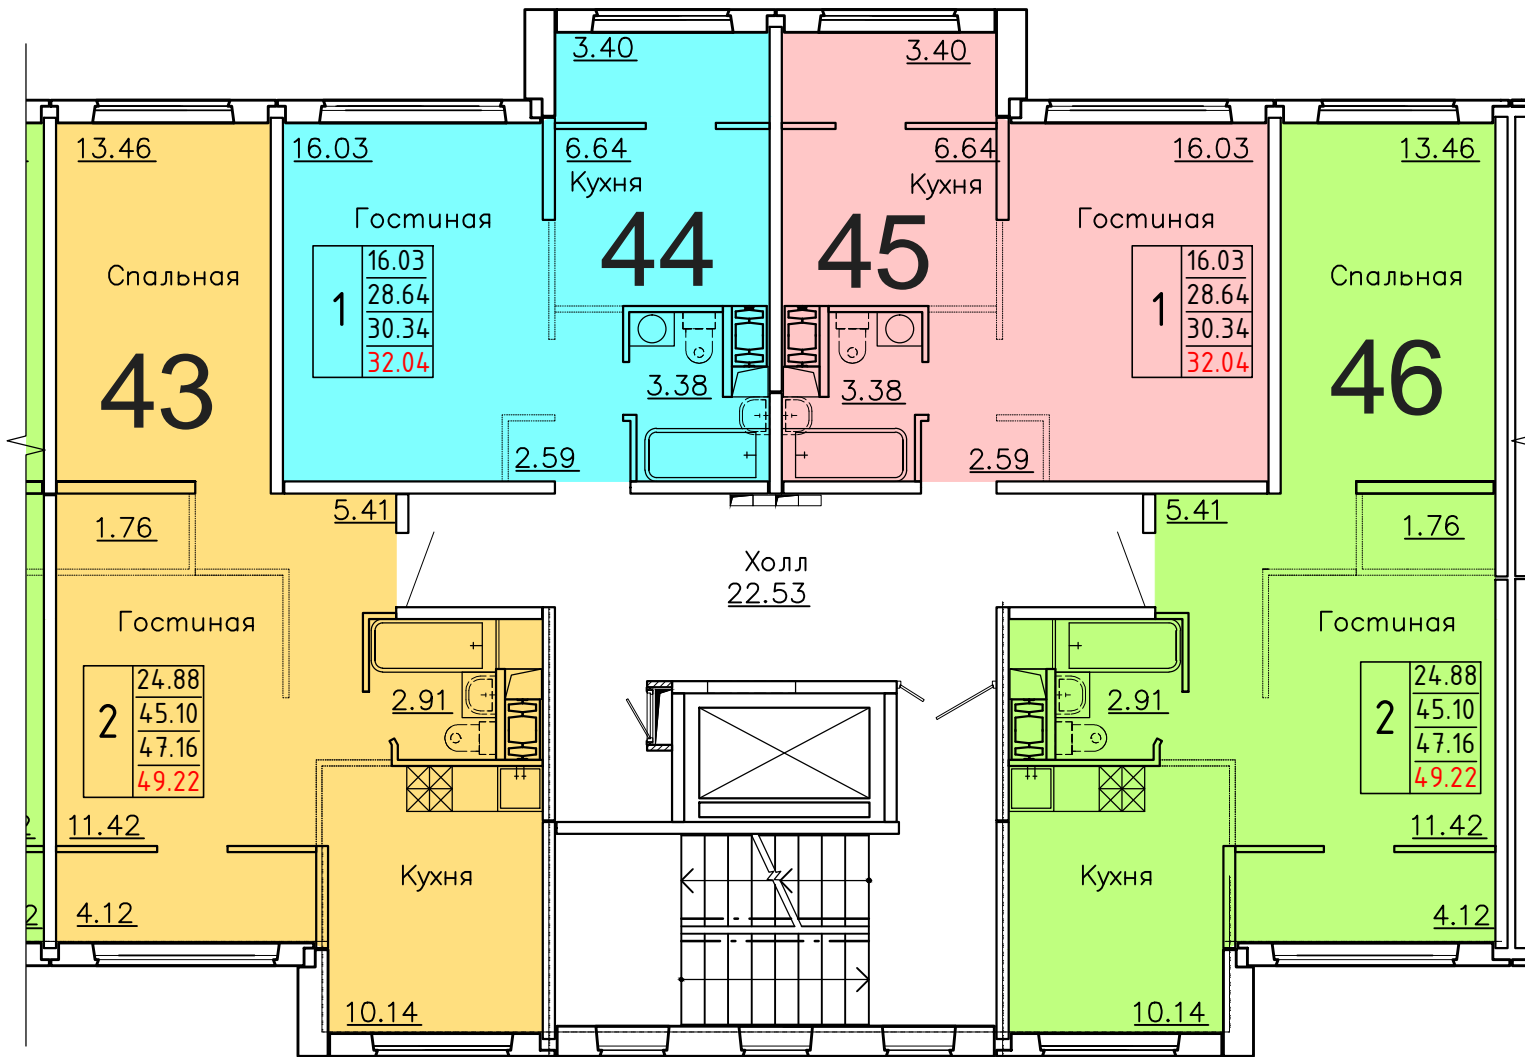

**Московская область, Ленинский муниципальный район,
с.п. Булатниковское, вблизи дер. Лопатино
Жилой дом № 18
Секция № 1
9 этаж**

Схема блокировки

Условные обозначения

количество комнат		
3	45.53	жилая площадь квартиры
	68.32	общая площадь квартиры
	70.37	общая площадь квартиры с учетом летних помещений
	72.42	площадь квартиры с пересчетом летних помещений с применением коэф. 1

**Московская область, Ленинский муниципальный район,
с.п. Булатниковское, вблизи дер. Лопатино
Жилой дом № 18
Секция № 2
2 этаж**

Схема блокировки

Условные обозначения

количество
комнат

3	45.53	жилая площадь квартиры
	68.32	общая площадь квартиры
	70.37	общая площадь квартиры с учетом летних помещений
	72.42	площадь квартиры с пересчетом летних помещений с применением коэф. 1

**Московская область, Ленинский муниципальный район,
с.п. Булатниковское, вблизи дер. Лопатино
Жилой дом № 18
Секция № 2
3 этаж**

Схема блокировки

Условные обозначения

количество
комнат

3	45.53	жилая площадь квартиры
	68.32	общая площадь квартиры
	70.37	общая площадь квартиры с учетом летних помещений
	72.42	площадь квартиры с пересчетом летних помещений с применением коэф. 1

**Московская область, Ленинский муниципальный район,
с.п. Булатниковское, вблизи дер. Лопатино
Жилой дом № 18
Секция № 2
4 этаж**

Схема блокировки

Условные обозначения

количество
комнат

3	45.53	жилая площадь квартиры
	68.32	общая площадь квартиры
	70.37	общая площадь квартиры с учетом летних помещений
	72.42	площадь квартиры с пересчетом летних помещений с применением коэф. 1