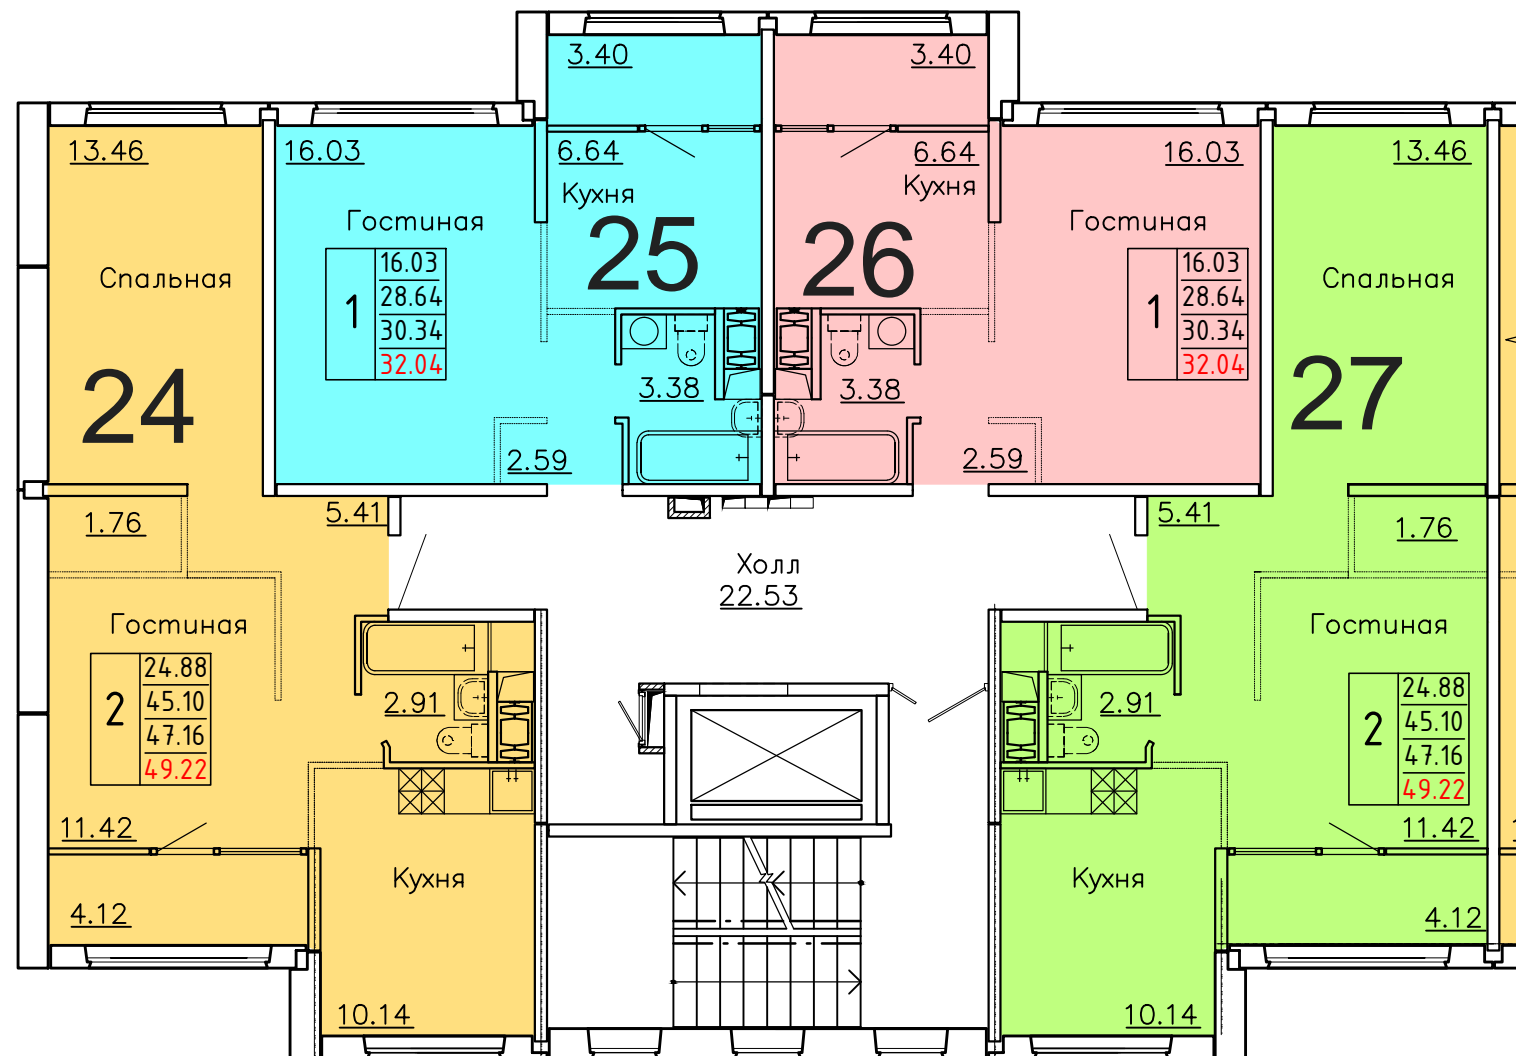

**Московская область, Ленинский муниципальный район,
с.п. Булатниковское, вблизи дер. Лопатино
Жилой дом № 18
Секция № 1
5 этаж**

Схема блокировки

Условные обозначения

количество комнат		
3	45.53	жилая площадь квартиры
	68.32	общая площадь квартиры
	70.37	общая площадь квартиры с учетом летних помещений
	72.42	площадь квартиры с пересчетом летних помещений с применением коэф. 1

**Московская область, Ленинский муниципальный район,
с.п. Булатниковское, вблизи дер. Лопатино
Жилой дом № 18
Секция № 1
6 этаж**

Схема блокировки

Условные обозначения

количество комнат		
3	45.53	жилая площадь квартиры
	68.32	общая площадь квартиры
	70.37	общая площадь квартиры с учетом летних помещений
	72.42	площадь квартиры с пересчетом летних помещений с применением коэф. 1

**Московская область, Ленинский муниципальный район,
с.п. Булатниковское, вблизи дер. Лопатино
Жилой дом № 18
Секция № 1
7 этаж**

Схема блокировки

Условные обозначения

количество
комнат

3	45.53	жилая площадь квартиры
	68.32	общая площадь квартиры
	70.37	общая площадь квартиры с учетом летних помещений
	72.42	площадь квартиры с пересчетом летних помещений с применением коэф. 1

**Московская область, Ленинский муниципальный район,
с.п. Булатниковское, вблизи дер. Лопатино
Жилой дом № 18
Секция № 1
8 этаж**

Схема блокировки

Условные обозначения

количество
комнат

3	45.53	жилая площадь квартиры
	68.32	общая площадь квартиры
	70.37	общая площадь квартиры с учетом летних помещений
	72.42	площадь квартиры с пересчетом летних помещений с применением коэф. 1