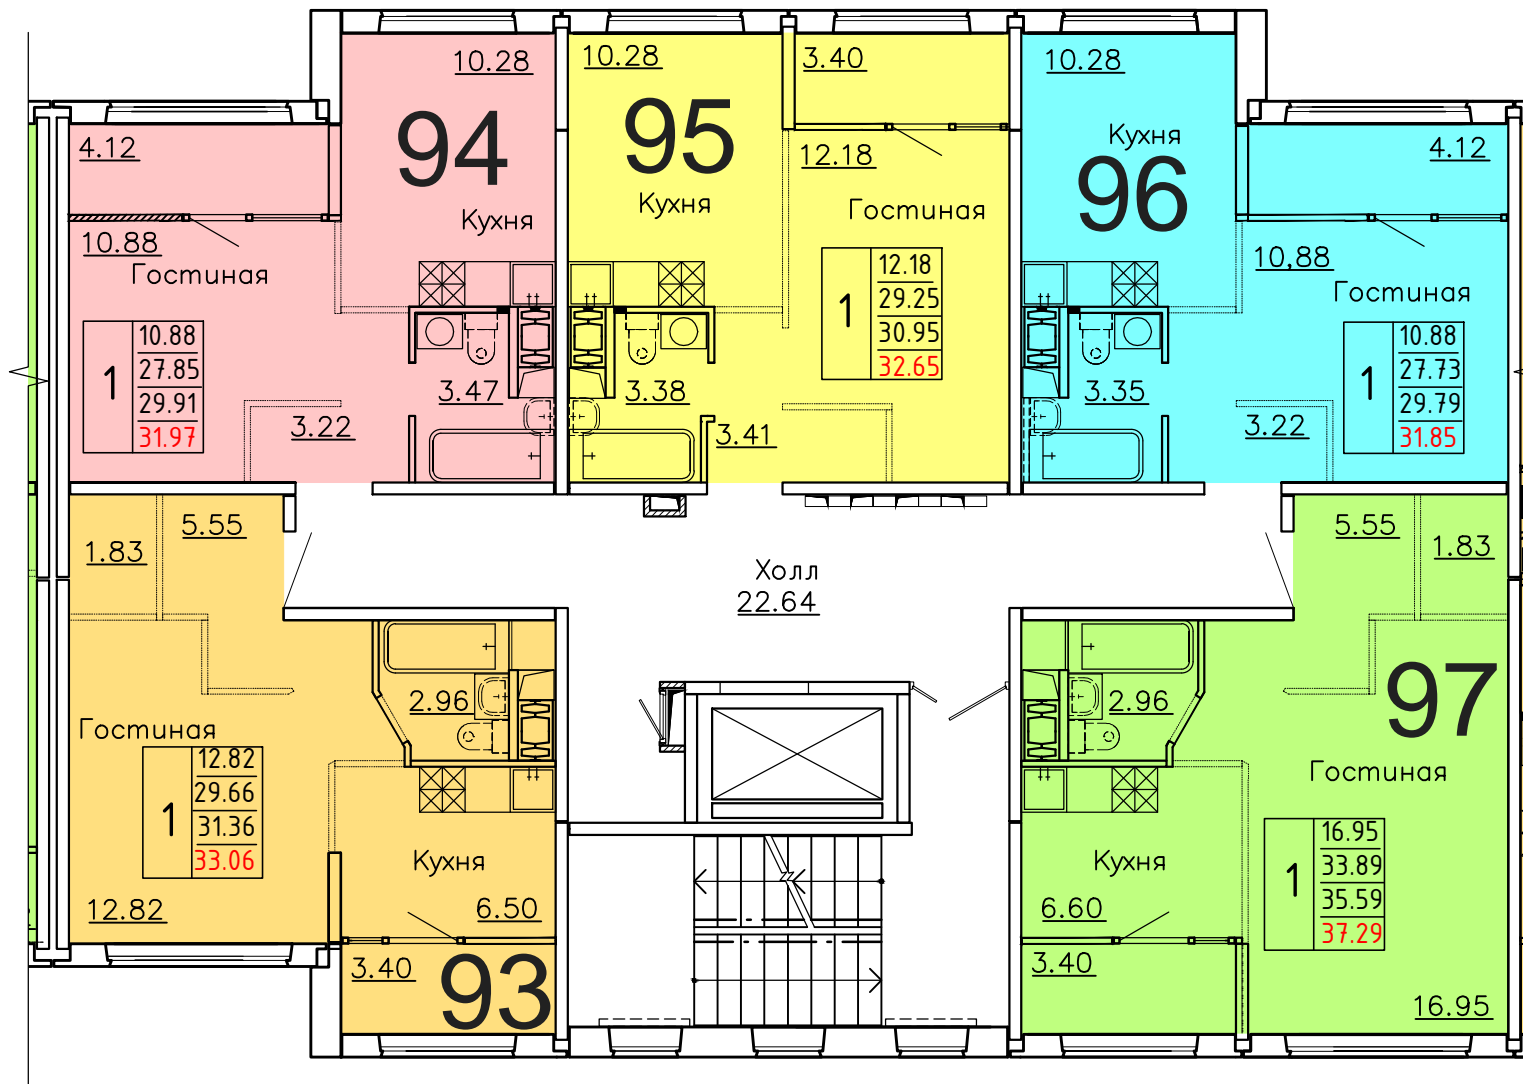

**Московская область, Ленинский муниципальный район,
с.п. Булатниковское, вблизи дер. Лопатино
Жилой дом № 18
Секция № 3
5 этаж**

Схема блокировки

Условные обозначения

количество
комнат

3	45.53	жилая площадь квартиры
	68.32	общая площадь квартиры
	70.37	общая площадь квартиры с учетом летних помещений
	72.42	площадь квартиры с пересчетом летних помещений с применением коэф. 1

**Московская область, Ленинский муниципальный район,
с.п. Булатниковское, вблизи дер. Лопатино
Жилой дом № 18
Секция № 3
6 этаж**

Схема блокировки

Условные обозначения

количество комнат	жилая площадь квартиры	общая площадь квартиры	общая площадь квартиры с учетом летних помещений	площадь квартиры с пересчетом летних помещений с применением коэф. 1
3	45.53	68.32	70.37	72.42