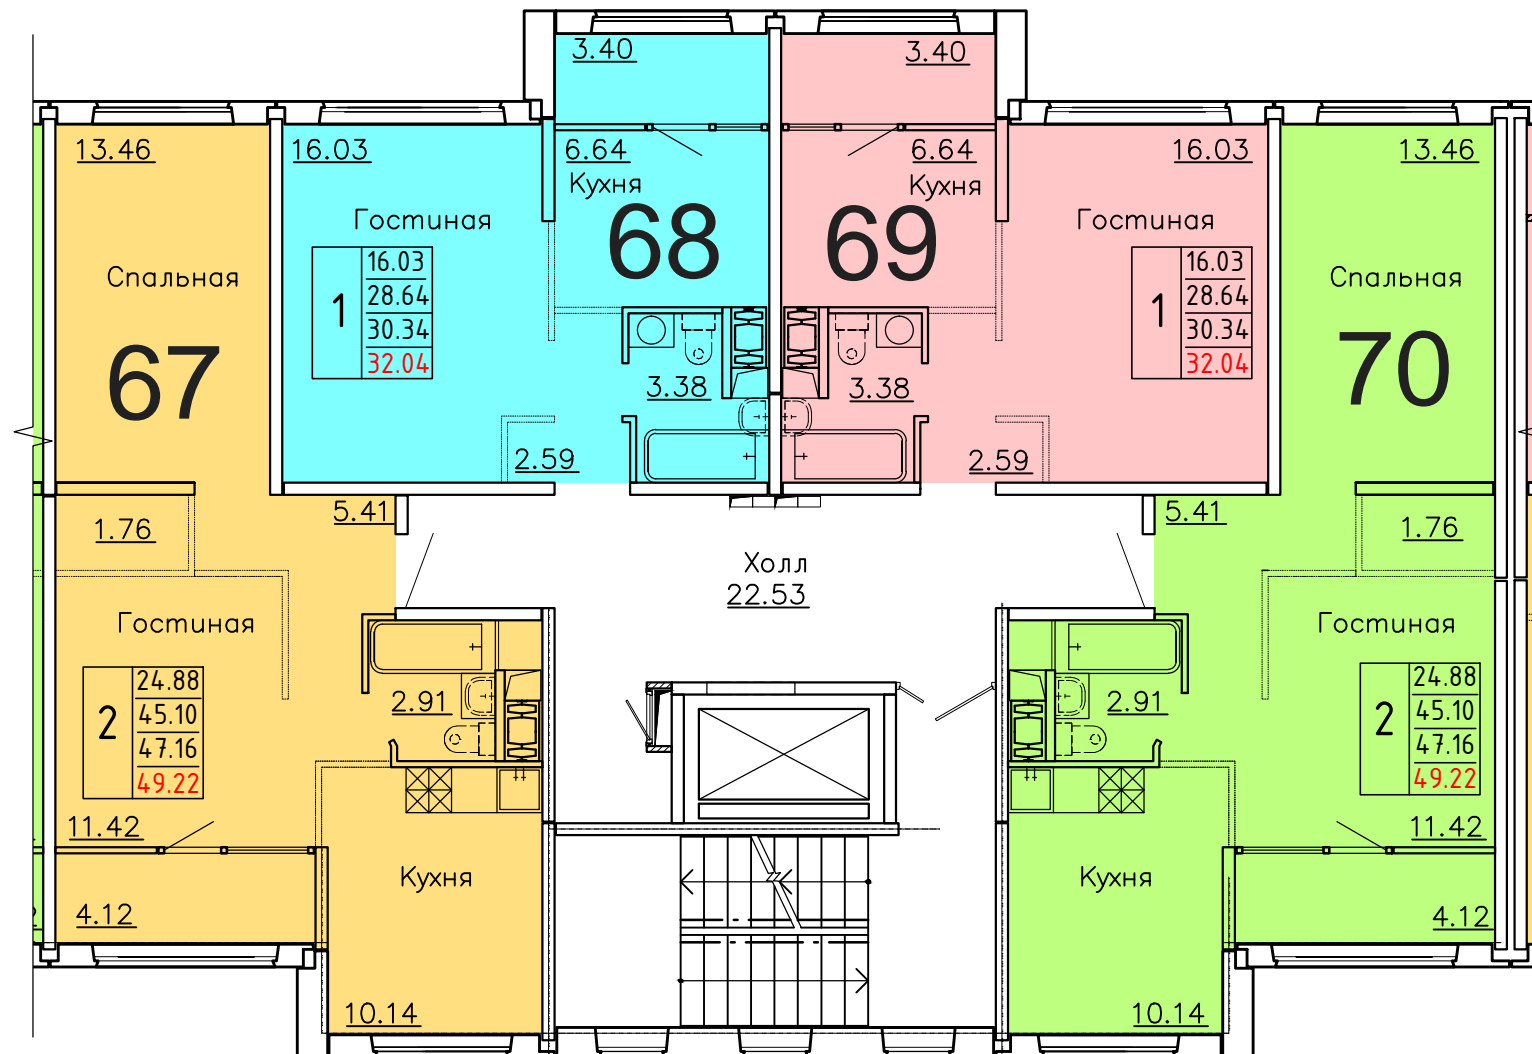

**Московская область, Ленинский муниципальный район,
с.п. Булатниковское, вблизи дер. Лопатино
Жилой дом № 18
Секция № 2
7 этаж**

Схема блокировки

Условные обозначения

количество комнат	жилая площадь квартиры	общая площадь квартиры	общая площадь квартиры с учетом летних помещений	площадь квартиры с пересчетом летних помещений с применением коэф. 1
1	16.03	28.64	30.34	32.04
2	24.88	45.10	47.16	49.22
3	45.53	68.32	70.37	72.42

**Московская область, Ленинский муниципальный район,
с.п. Булатниковское, вблизи дер. Лопатино
Жилой дом № 18
Секция № 2
8 этаж**

Схема блокировки

Условные обозначения

количество
комнат

3	45.53	жилая площадь квартиры
	68.32	общая площадь квартиры
	70.37	общая площадь квартиры с учетом летних помещений
	72.42	площадь квартиры с пересчетом летних помещений с применением коэф. 1

**Московская область, Ленинский муниципальный район,
с.п. Булатниковское, вблизи дер. Лопатино
Жилой дом № 18
Секция № 2
9 этаж**

Схема блокировки

Условные обозначения

количество
комнат

3	45.53	жилая площадь квартиры
	68.32	общая площадь квартиры
	70.37	общая площадь квартиры с учетом летних помещений
	72.42	площадь квартиры с пересчетом летних помещений с применением коэф. 1

**Московская область, Ленинский муниципальный район,
с.п. Булатниковское, вблизи дер. Лопатино
Жилой дом № 18
Секция № 3
1 этаж**

Схема блокировки

Условные обозначения

количество комнат		
3	45.53	жилая площадь квартиры
	68.32	общая площадь квартиры
	70.37	общая площадь квартиры с учетом летних помещений
	72.42	площадь квартиры с пересчетом летних помещений с применением коэф. 1