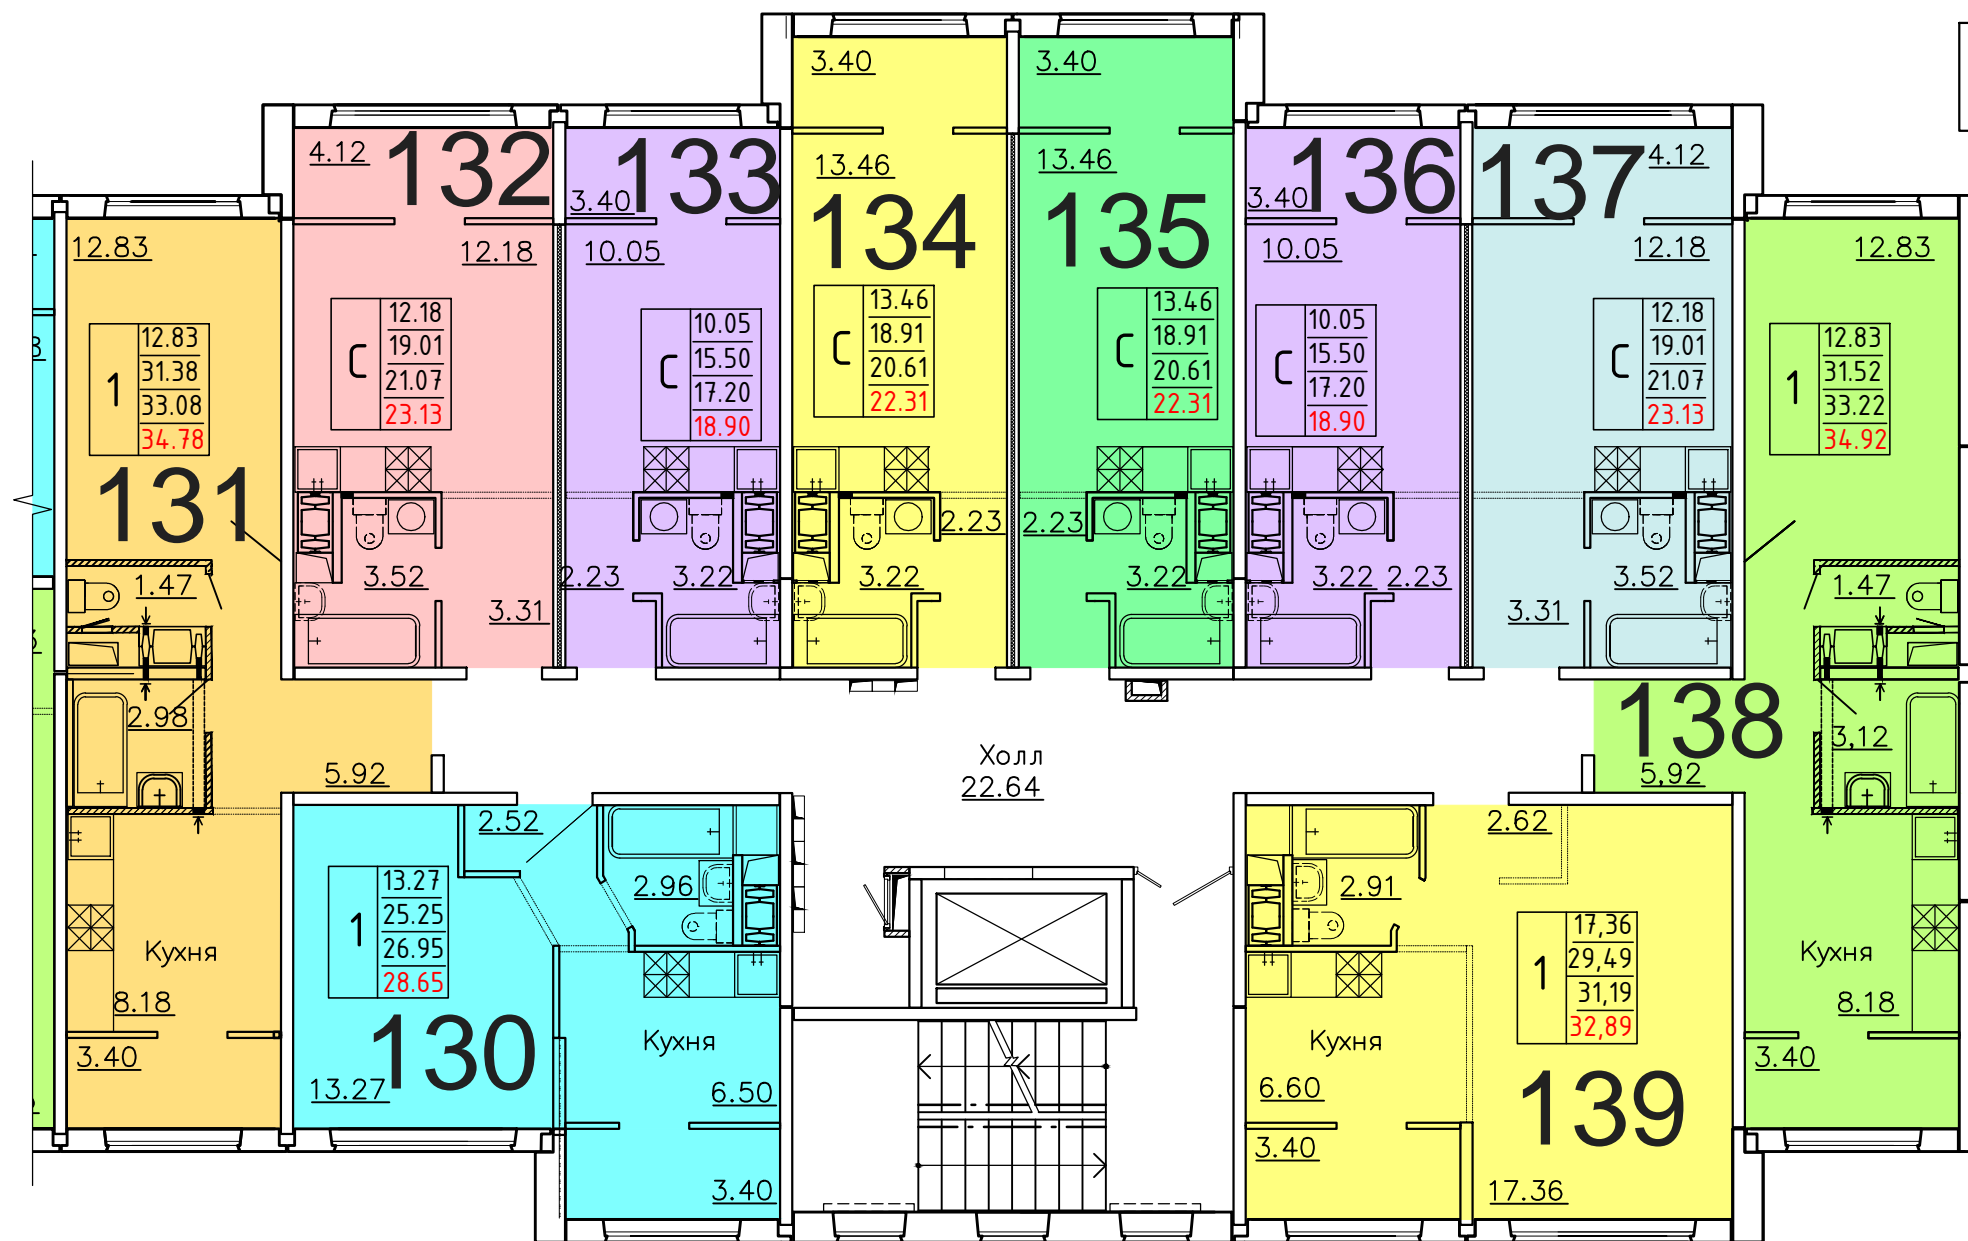

**Московская область, Ленинский муниципальный район,
с.п. Булатниковское, вблизи дер. Лопатино
Жилой дом № 18
Секция № 4
1 этаж**

Схема блокировки

Условные обозначения

количество
комнат

3	45.53	жилая площадь квартиры
	68.32	общая площадь квартиры
	70.37	общая площадь квартиры с учетом летних помещений
	72.42	площадь квартиры с пересчетом летних помещений с применением коэф. 1

**Московская область, Ленинский муниципальный район,
с.п. Булатниковское, вблизи дер. Лопатино
Жилой дом № 18
Секция № 4
2 этаж**

Схема блокировки

Условные обозначения

3	45.53	жилая площадь квартиры
	68.32	общая площадь квартиры
	70.37	общая площадь квартиры с учетом летних помещений
	72.42	площадь квартиры с пересчетом летних помещений с применением коэф. 1

количество комнат

**Московская область, Ленинский муниципальный район,
с.п. Булатниковское, вблизи дер. Лопатино
Жилой дом № 18
Секция № 4
3 этаж**

Схема блокировки

Условные обозначения

количество
комнат

3	45.53	жилая площадь квартиры
	68.32	общая площадь квартиры
	70.37	общая площадь квартиры с учетом летних помещений
	72.42	площадь квартиры с пересчетом летних помещений с применением коэф. 1