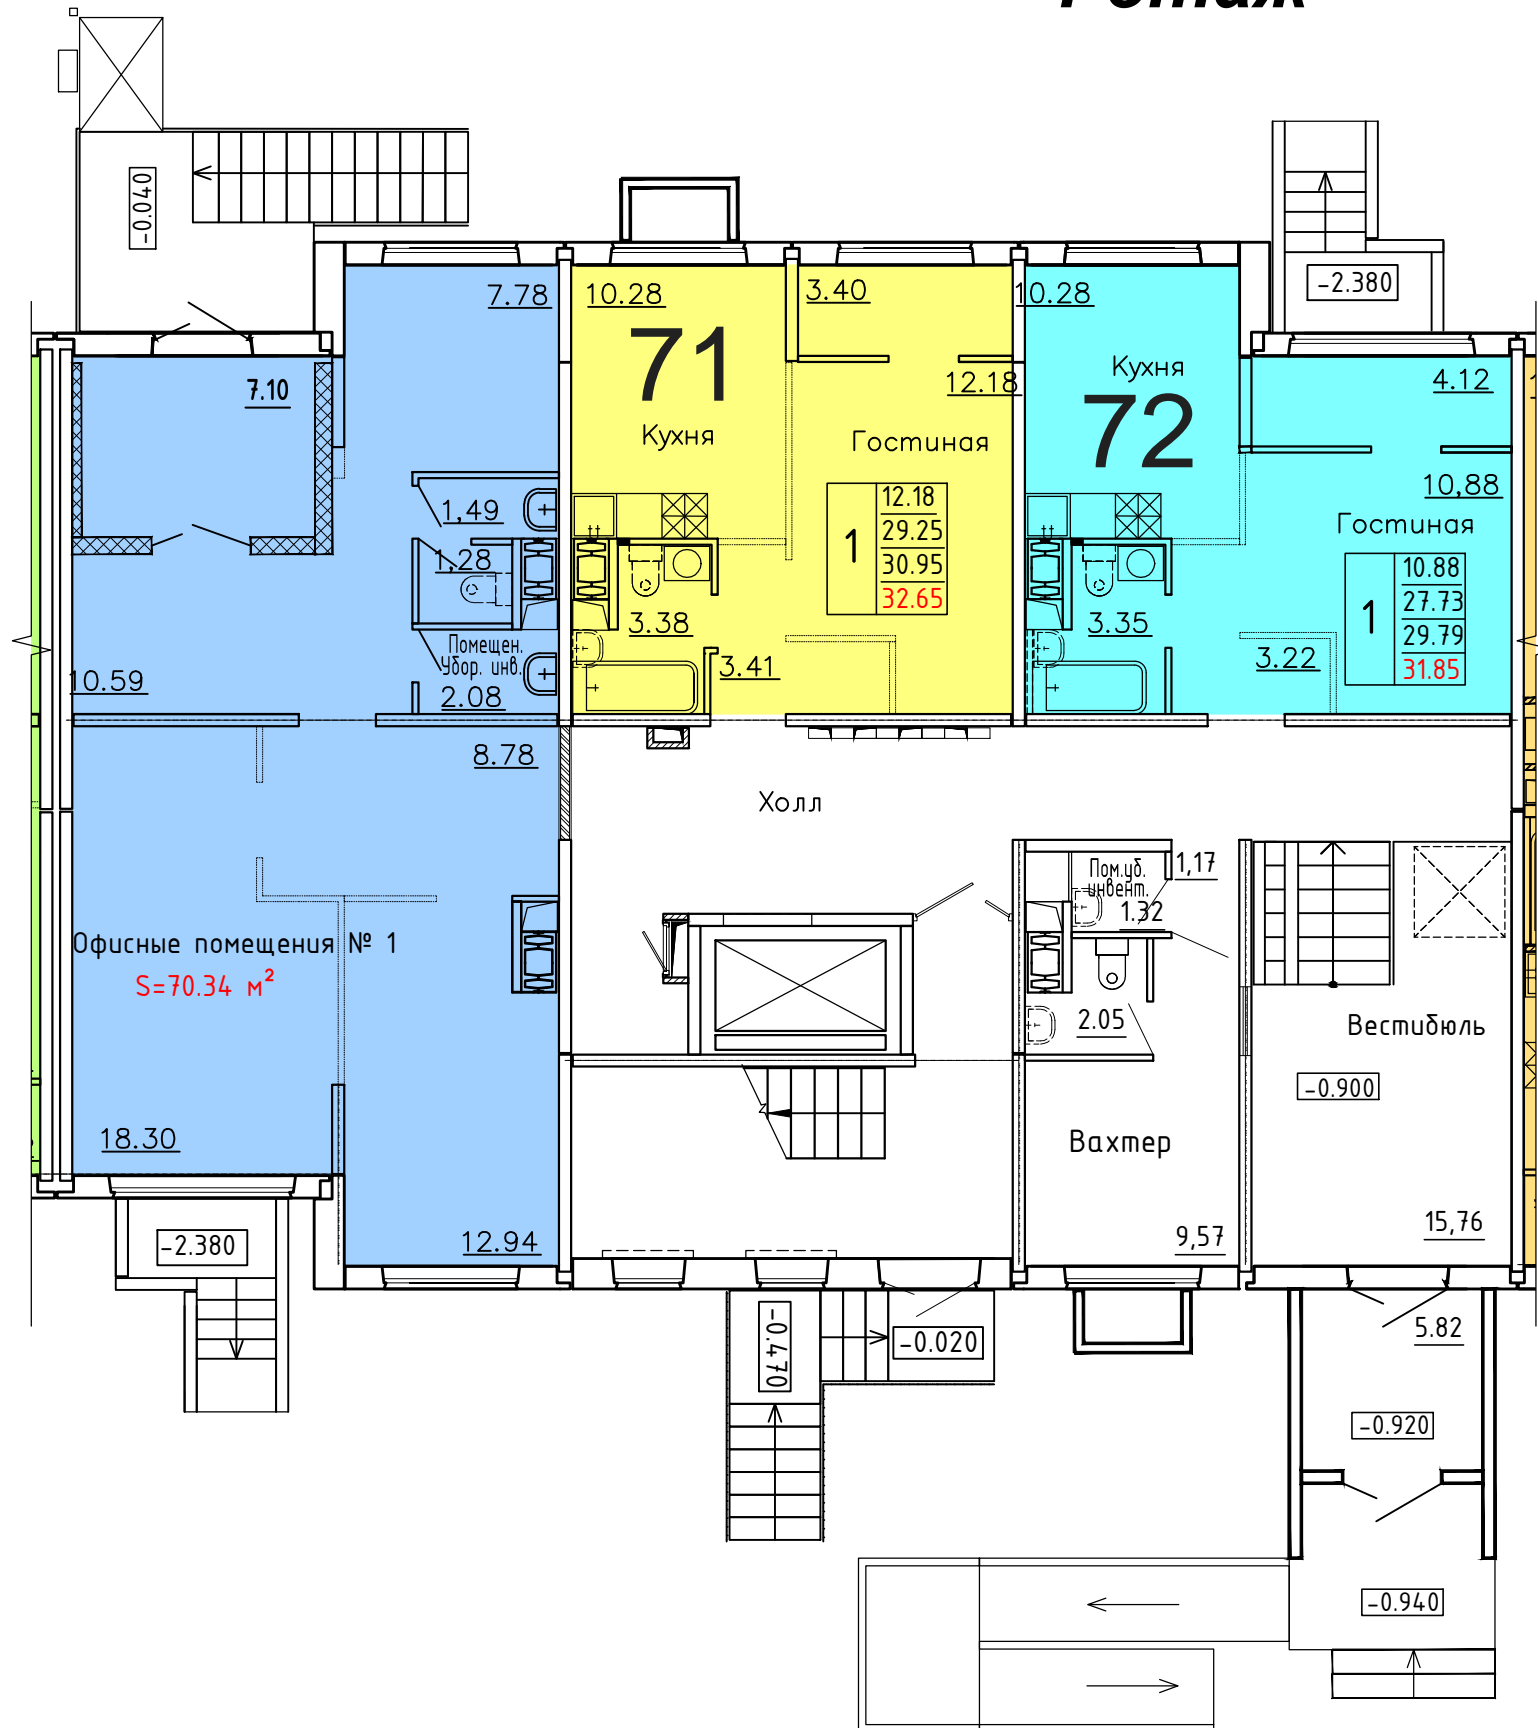

**Московская область, Ленинский муниципальный район,
с.п. Булатниковское, вблизи дер. Лопатино
Жилой дом № 18
Секция № 2
9 этаж**

Схема блокировки

Условные обозначения

количество
комнат

3	45.53	жилая площадь квартиры
	68.32	общая площадь квартиры
	70.37	общая площадь квартиры с учетом летних помещений
	72.42	площадь квартиры с пересчетом летних помещений с применением коэф. 1

**Московская область, Ленинский муниципальный район,
с.п. Булатниковское, вблизи дер. Лопатино
Жилой дом № 18
Секция № 3
1 этаж**

Схема блокировки

Условные обозначения

количество комнат		
3	45.53	жилая площадь квартиры
	68.32	общая площадь квартиры
	70.37	общая площадь квартиры с учетом летних помещений
	72.42	площадь квартиры с пересчетом летних помещений с применением коэф. 1

**Московская область, Ленинский муниципальный район,
с.п. Булатниковское, вблизи дер. Лопатино
Жилой дом № 18
Секция № 3
2 этаж**

Схема блокировки

Условные обозначения

количество
комнат

3	45.53	жилая площадь квартиры
	68.32	общая площадь квартиры
	70.37	общая площадь квартиры с учетом летних помещений
	72.42	площадь квартиры с пересчетом летних помещений с применением коэф. 1