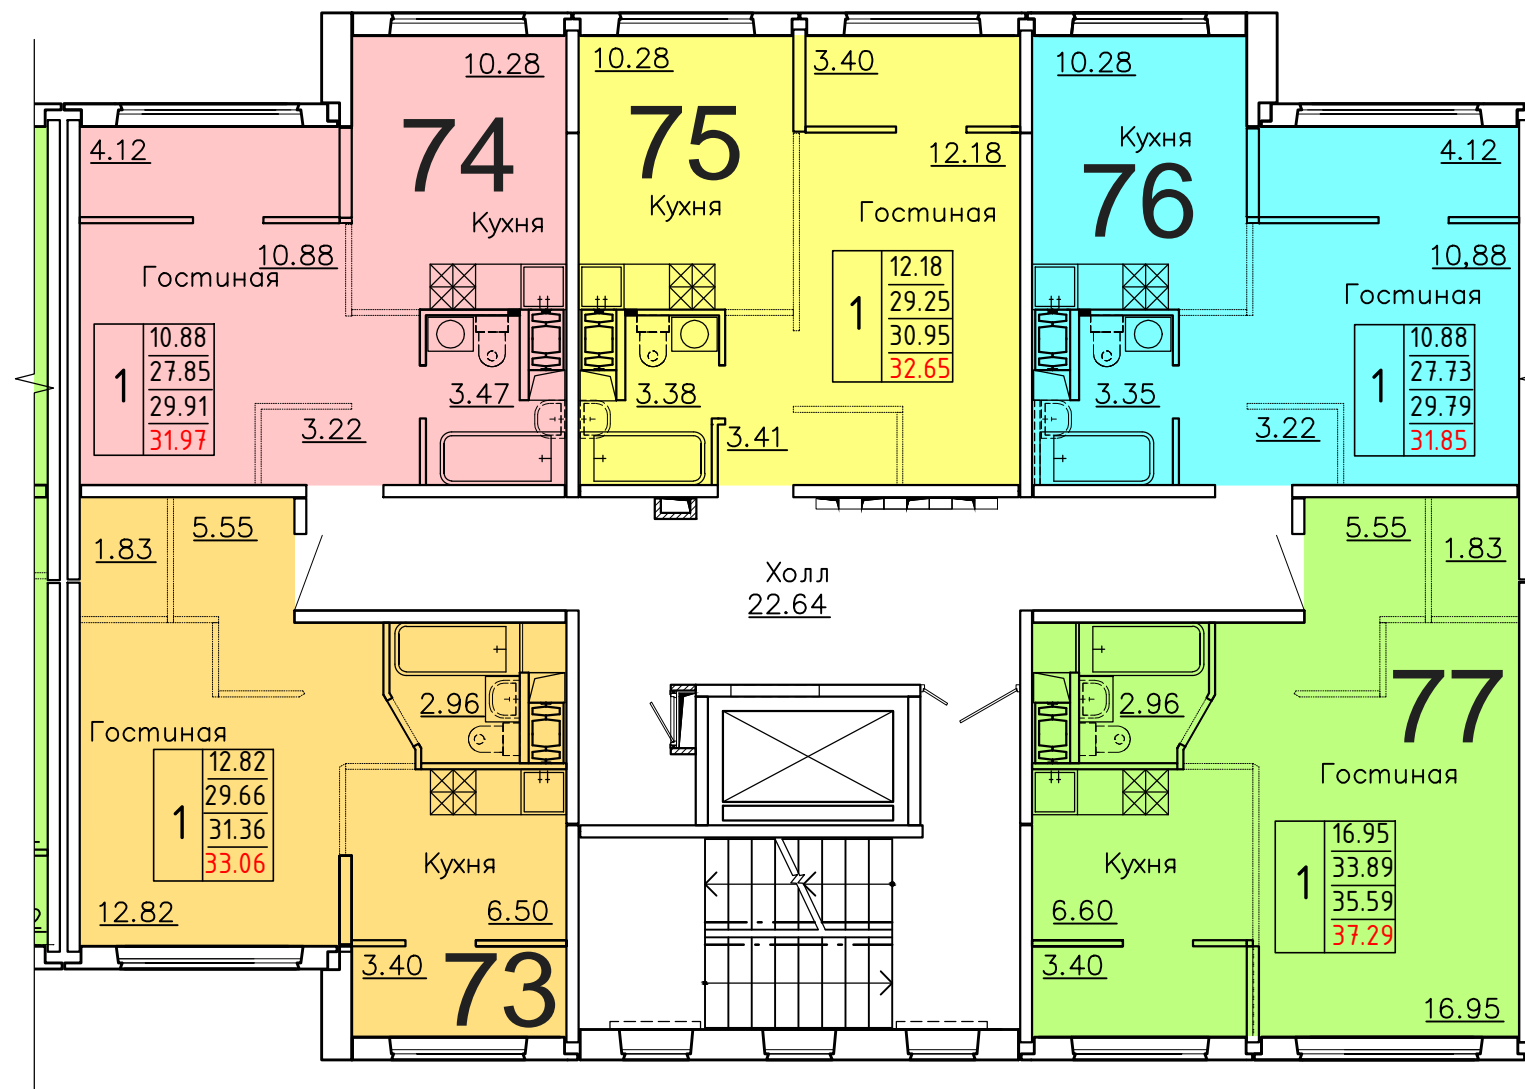

**Московская область, Ленинский муниципальный район,
с.п. Булатниковское, вблизи дер. Лопатино
Жилой дом № 18
Секция № 2
9 этаж**

Схема блокировки

Условные обозначения

количество
комнат

3	45.53	жилая площадь квартиры
	68.32	общая площадь квартиры
	70.37	общая площадь квартиры с учетом летних помещений
	72.42	площадь квартиры с пересчетом летних помещений с применением коэф. 1

**Московская область, Ленинский муниципальный район,
с.п. Булатниковское, вблизи дер. Лопатино
Жилой дом № 18
Секция № 3
1 этаж**

Схема блокировки

Условные обозначения

количество комнат		
3	45.53	жилая площадь квартиры
	68.32	общая площадь квартиры
	70.37	общая площадь квартиры с учетом летних помещений
	72.42	площадь квартиры с пересчетом летних помещений с применением коэф. 1

**Московская область, Ленинский муниципальный район,
с.п. Булатниковское, вблизи дер. Лопатино
Жилой дом № 18
Секция № 3
2 этаж**

Схема блокировки

Условные обозначения

количество
комнат

3	45.53	жилая площадь квартиры
	68.32	общая площадь квартиры
	70.37	общая площадь квартиры с учетом летних помещений
	72.42	площадь квартиры с пересчетом летних помещений с применением коэф. 1