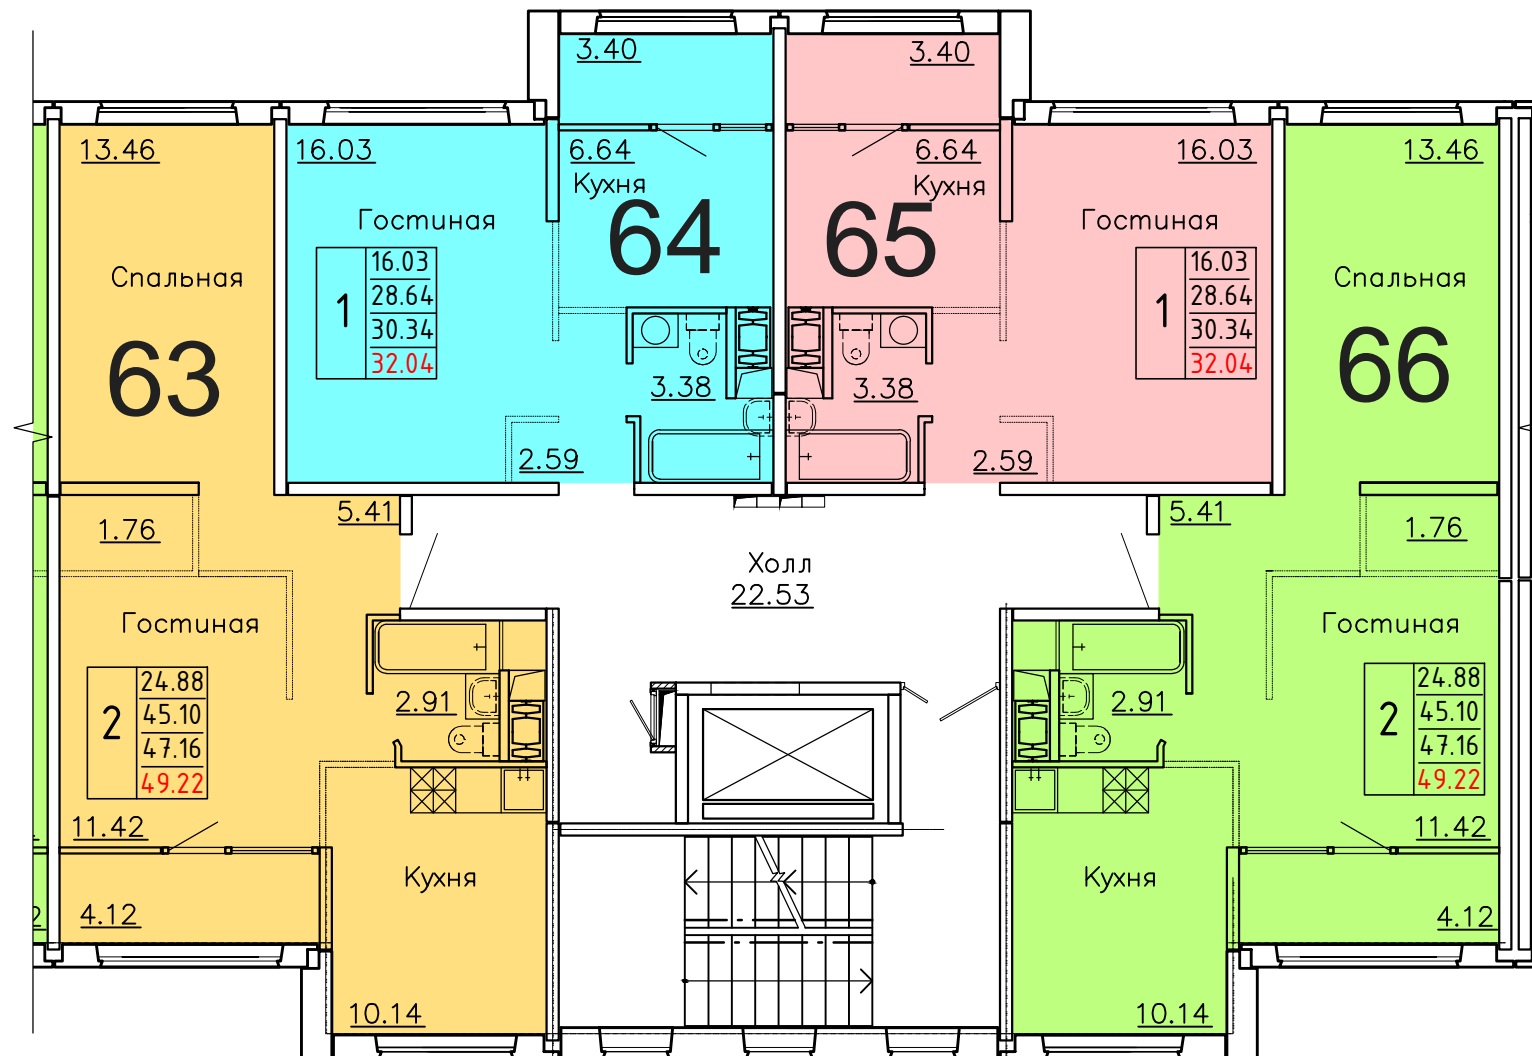

**Московская область, Ленинский муниципальный район,
с.п. Булатниковское, вблизи дер. Лопатино
Жилой дом № 18
Секция № 2
6 этаж**

Схема блокировки

Условные обозначения

количество
комнат

3	45.53	жилая площадь квартиры
	68.32	общая площадь квартиры
	70.37	общая площадь квартиры с учетом летних помещений
	72.42	площадь квартиры с пересчетом летних помещений с применением коэф. 1

**Московская область, Ленинский муниципальный район,
с.п. Булатниковское, вблизи дер. Лопатино
Жилой дом № 18
Секция № 2
7 этаж**

Схема блокировки

Условные обозначения

количество комнат	жилая площадь квартиры	общая площадь квартиры	общая площадь квартиры с учетом летних помещений	площадь квартиры с пересчетом летних помещений с применением коэф. 1
1	16.03	28.64	30.34	32.04
2	24.88	45.10	47.16	49.22
3	45.53	68.32	70.37	72.42

**Московская область, Ленинский муниципальный район,
с.п. Булатниковское, вблизи дер. Лопатино
Жилой дом № 18
Секция № 2
8 этаж**

Схема блокировки

Условные обозначения

количество
комнат

3	45.53	жилая площадь квартиры
	68.32	общая площадь квартиры
	70.37	общая площадь квартиры с учетом летних помещений
	72.42	площадь квартиры с пересчетом летних помещений с применением коэф. 1

**Московская область, Ленинский муниципальный район,
с.п. Булатниковское, вблизи дер. Лопатино
Жилой дом № 18
Секция № 2
9 этаж**

Схема блокировки

Условные обозначения

количество
комнат

3	45.53	жилая площадь квартиры
	68.32	общая площадь квартиры
	70.37	общая площадь квартиры с учетом летних помещений
	72.42	площадь квартиры с пересчетом летних помещений с применением коэф. 1