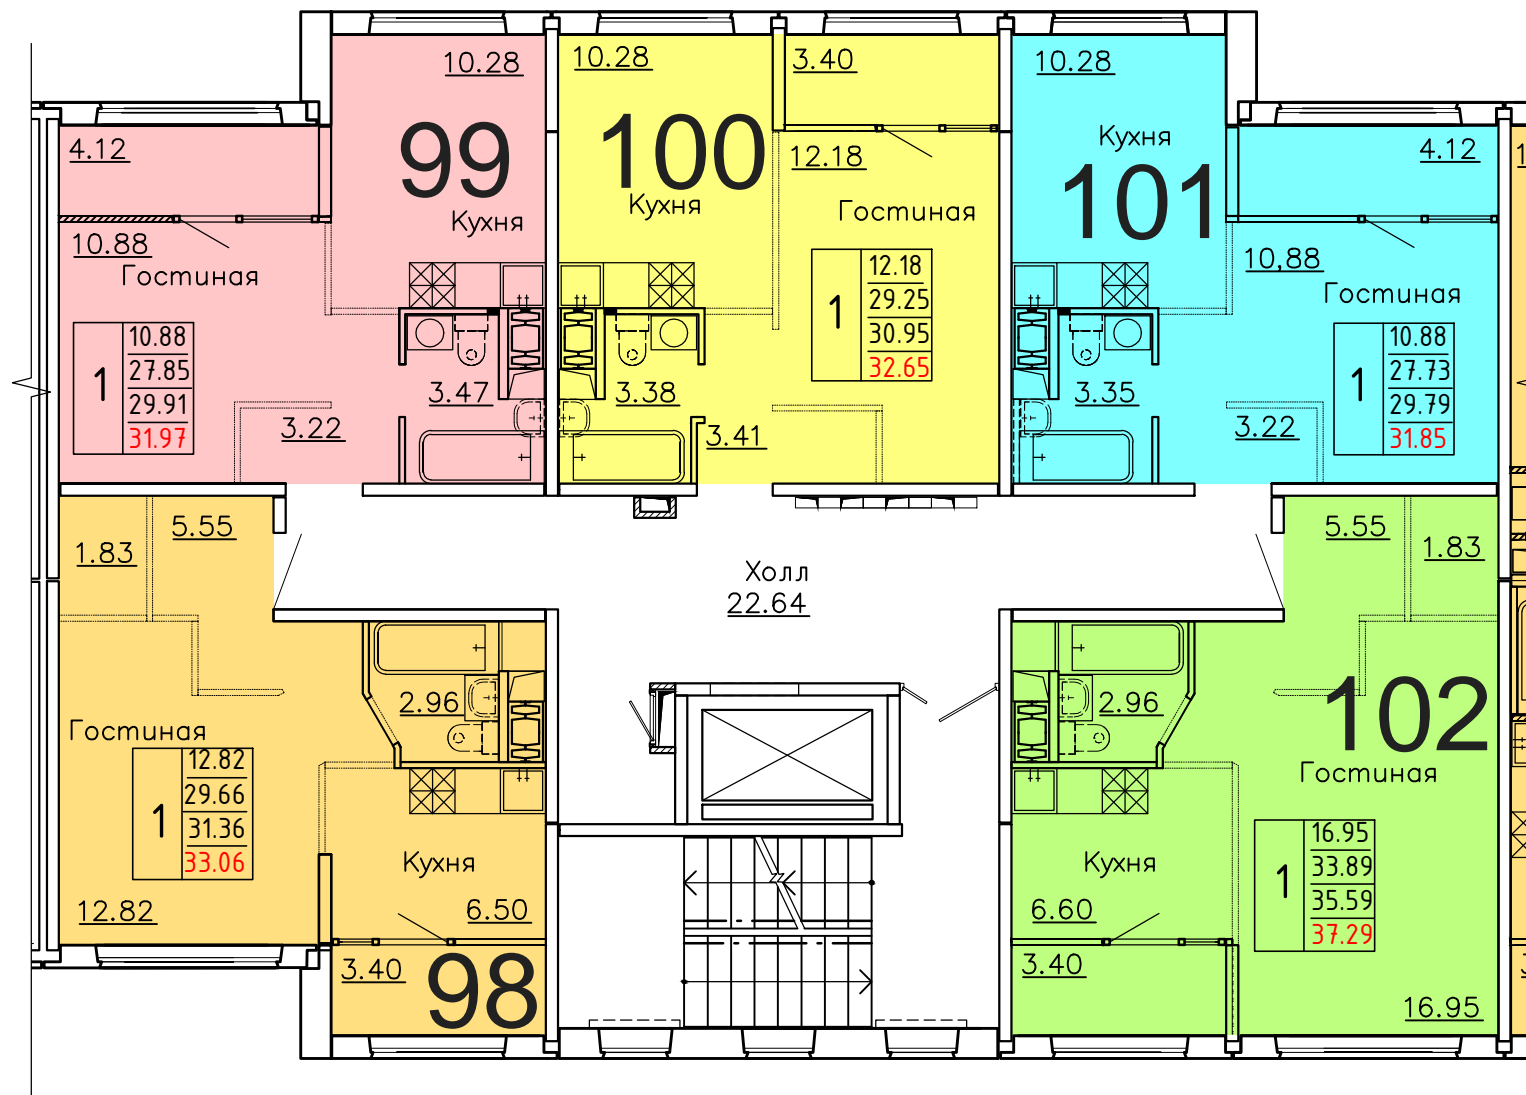

**Московская область, Ленинский муниципальный район,
с.п. Булатниковское, вблизи дер. Лопатино
Жилой дом № 18
Секция № 3
5 этаж**

Схема блокировки

Условные обозначения

количество
комнат

3	45.53	жилая площадь квартиры
	68.32	общая площадь квартиры
	70.37	общая площадь квартиры с учетом летних помещений
	72.42	площадь квартиры с пересчетом летних помещений с применением коэф. 1

**Московская область, Ленинский муниципальный район,
с.п. Булатниковское, вблизи дер. Лопатино
Жилой дом № 18
Секция № 3
6 этаж**

Схема блокировки

Условные обозначения

количество комнат	жилая площадь квартиры	общая площадь квартиры	общая площадь квартиры с учетом летних помещений	площадь квартиры с пересчетом летних помещений с применением коэф. 1
3	45.53	68.32	70.37	72.42

**Московская область, Ленинский муниципальный район,
с.п. Булатниковское, вблизи дер. Лопатино
Жилой дом № 18
Секция № 3
7 этаж**

Схема блокировки

Условные обозначения

количество
комнат

3	45.53	жилая площадь квартиры
	68.32	общая площадь квартиры
	70.37	общая площадь квартиры с учетом летних помещений
	72.42	площадь квартиры с пересчетом летних помещений с применением коэф. 1