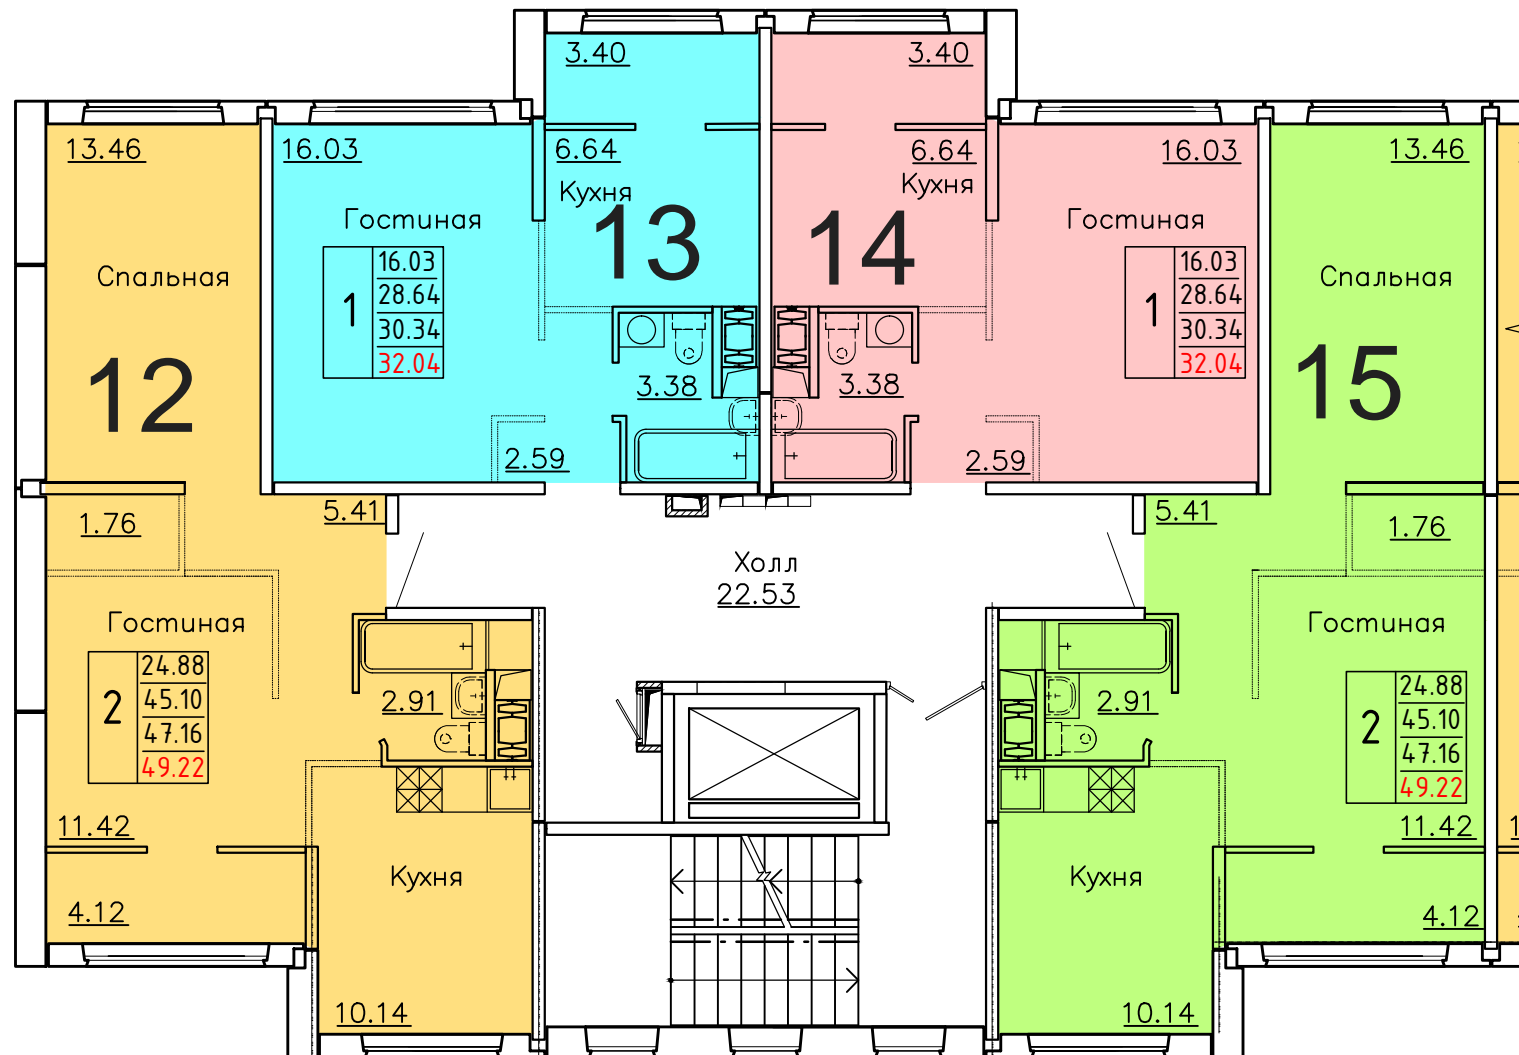

**Московская область, Ленинский муниципальный район,
с.п. Булатниковское, вблизи дер. Лопатино
Жилой дом № 18
Секция № 1
3 этаж**

Схема блокировки

Условные обозначения

количество комнат		
3	45.53	жилая площадь квартиры
	68.32	общая площадь квартиры
	70.37	общая площадь квартиры с учетом летних помещений
	72.42	площадь квартиры с пересчетом летних помещений с применением коэф. 1

**Московская область, Ленинский муниципальный район,
с.п. Булатниковское, вблизи дер. Лопатино
Жилой дом № 18
Секция № 1
4 этаж**

Схема блокировки

Условные обозначения

количество комнат		
3	45.53	жилая площадь квартиры
	68.32	общая площадь квартиры
	70.37	общая площадь квартиры с учетом летних помещений
	72.42	площадь квартиры с пересчетом летних помещений с применением коэф. 1

**Московская область, Ленинский муниципальный район,
с.п. Булатниковское, вблизи дер. Лопатино
Жилой дом № 18
Секция № 1
5 этаж**

Схема блокировки

Условные обозначения

количество комнат		
3	45.53	жилая площадь квартиры
	68.32	общая площадь квартиры
	70.37	общая площадь квартиры с учетом летних помещений
	72.42	площадь квартиры с пересчетом летних помещений с применением коэф. 1

**Московская область, Ленинский муниципальный район,
с.п. Булатниковское, вблизи дер. Лопатино
Жилой дом № 18
Секция № 1
6 этаж**

Схема блокировки

Условные обозначения

количество комнат		
3	45.53	жилая площадь квартиры
	68.32	общая площадь квартиры
	70.37	общая площадь квартиры с учетом летних помещений
	72.42	площадь квартиры с пересчетом летних помещений с применением коэф. 1