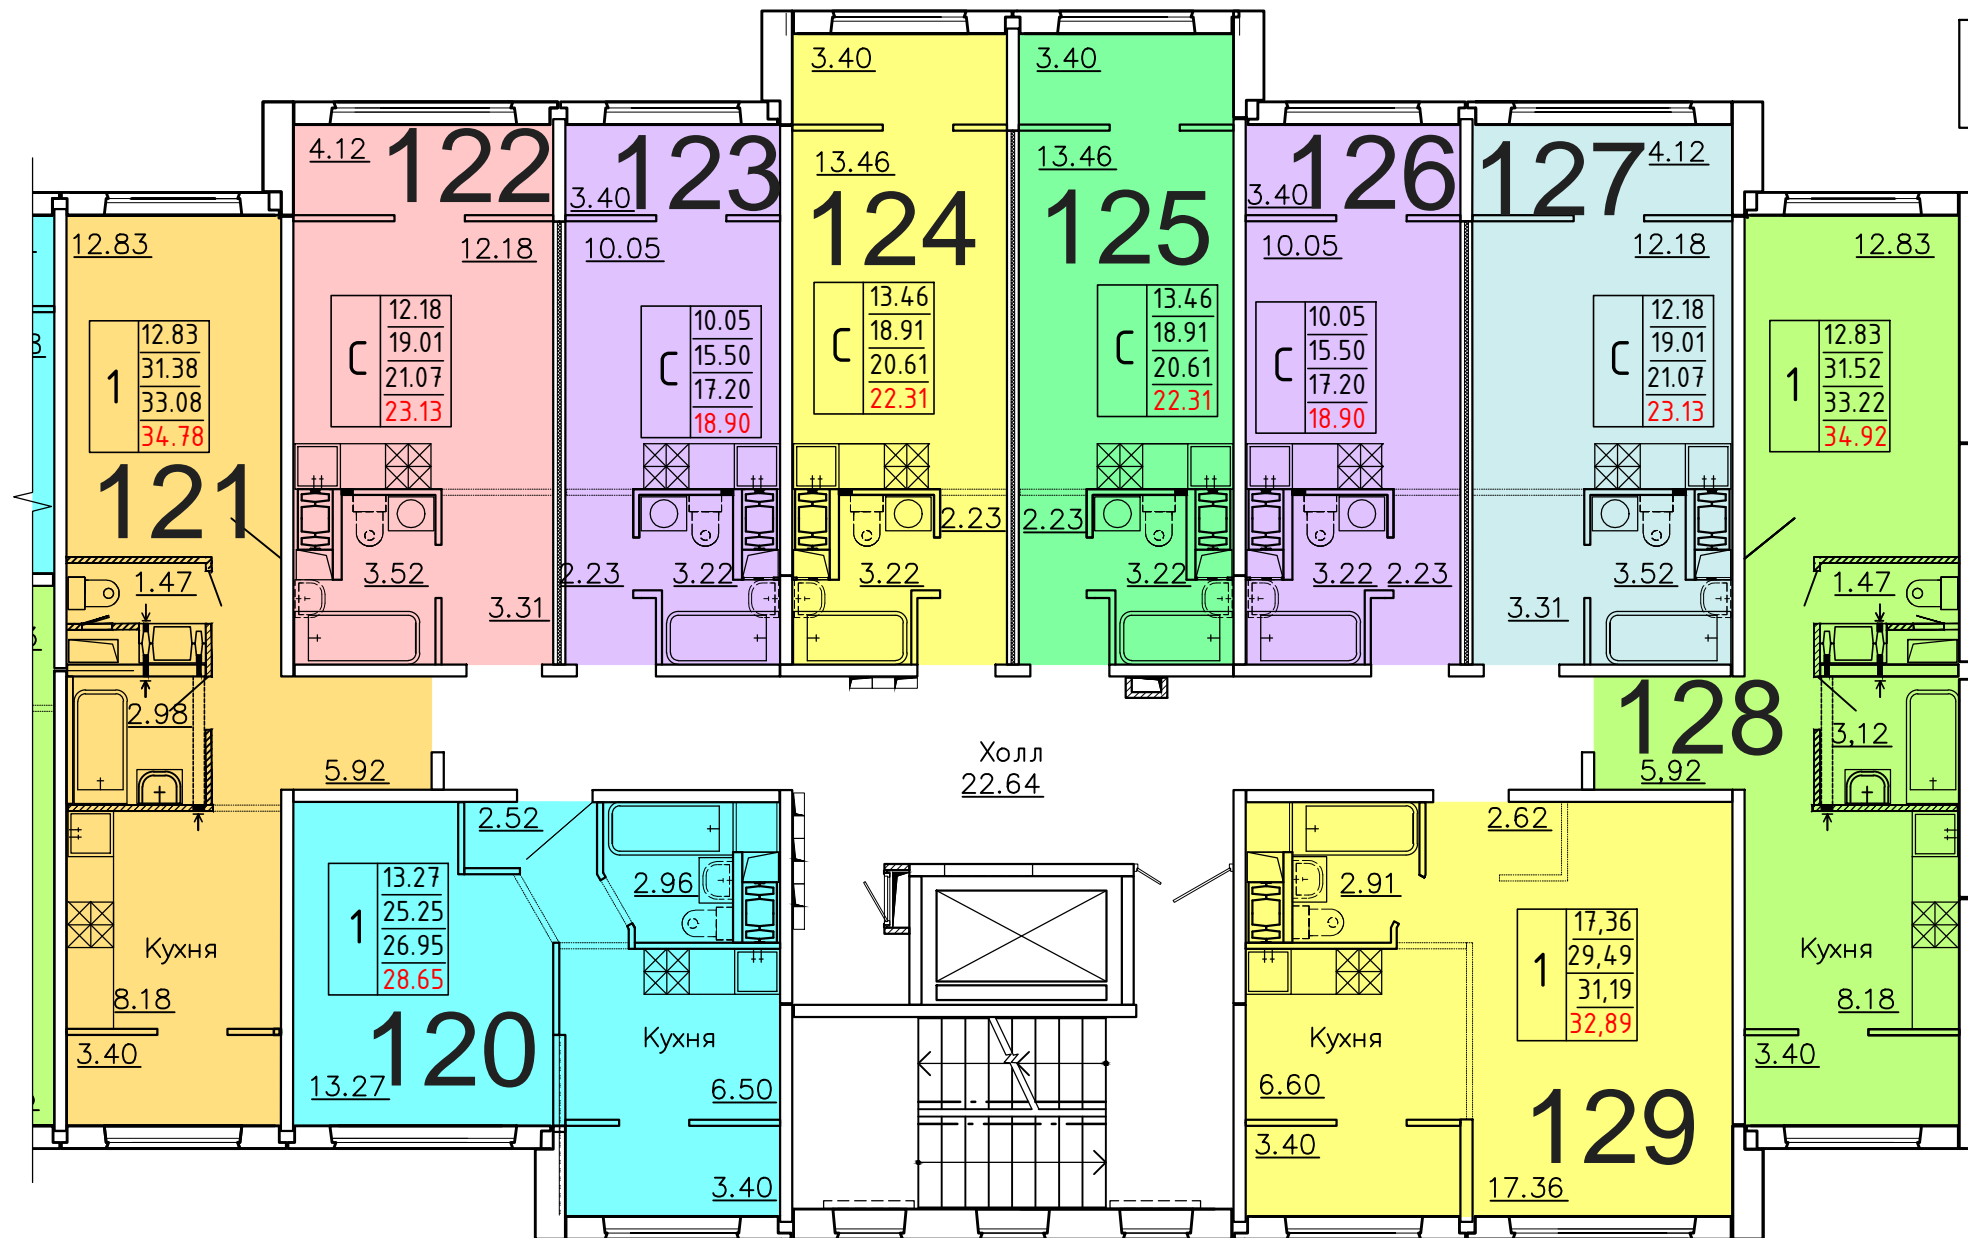

**Московская область, Ленинский муниципальный район,
с.п. Булатниковское, вблизи дер. Лопатино
Жилой дом № 18
Секция № 3
9 этаж**

Схема блокировки

Условные обозначения

количество
комнат

3	45.53	жилая площадь квартиры
	68.32	общая площадь квартиры
	70.37	общая площадь квартиры с учетом летних помещений
	72.42	площадь квартиры с пересчетом летних помещений с применением коэф. 1

**Московская область, Ленинский муниципальный район,
с.п. Булатниковское, вблизи дер. Лопатино
Жилой дом № 18
Секция № 4
1 этаж**

Схема блокировки

Условные обозначения

количество
комнат

3	45.53	жилая площадь квартиры
	68.32	общая площадь квартиры
	70.37	общая площадь квартиры с учетом летних помещений
	72.42	площадь квартиры с пересчетом летних помещений с применением коэф. 1

**Московская область, Ленинский муниципальный район,
с.п. Булатниковское, вблизи дер. Лопатино
Жилой дом № 18
Секция № 4
2 этаж**

Схема блокировки

Условные обозначения

3	45.53	жилая площадь квартиры
	68.32	общая площадь квартиры
	70.37	общая площадь квартиры с учетом летних помещений
	72.42	площадь квартиры с пересчетом летних помещений с применением коэф. 1

количество комнат

**Московская область, Ленинский муниципальный район,
с.п. Булатниковское, вблизи дер. Лопатино
Жилой дом № 18
Секция № 4
3 этаж**

Схема блокировки

Условные обозначения

количество
комнат

3	45.53	жилая площадь квартиры
	68.32	общая площадь квартиры
	70.37	общая площадь квартиры с учетом летних помещений
	72.42	площадь квартиры с пересчетом летних помещений с применением коэф. 1