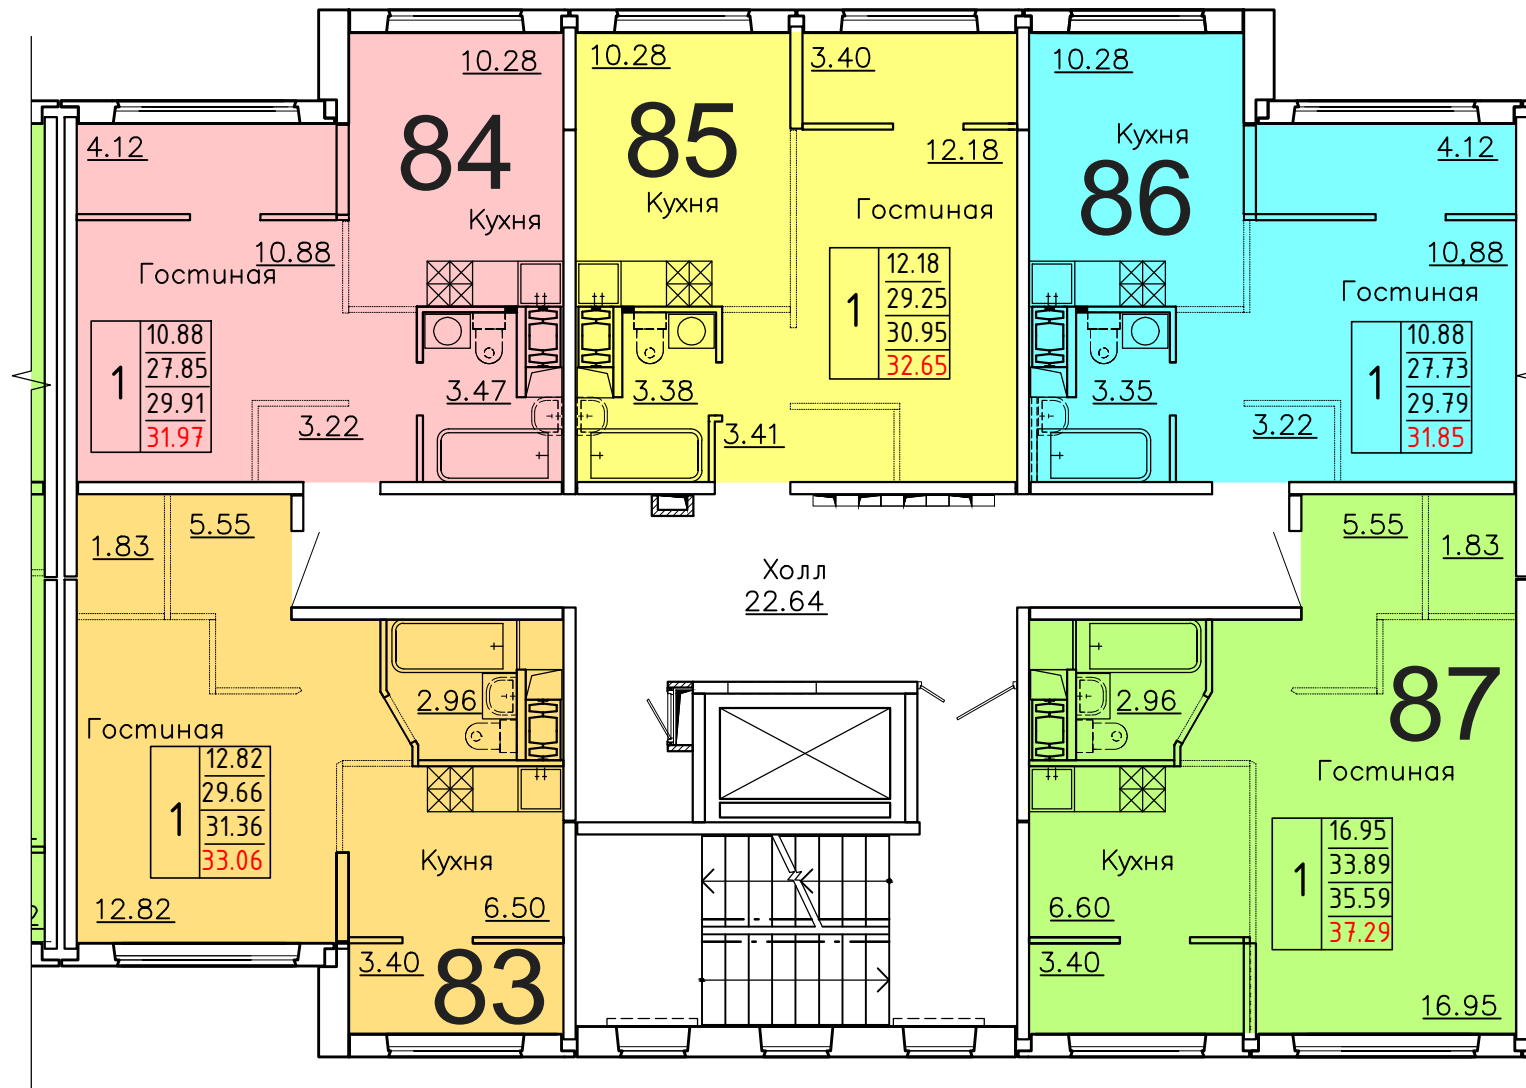

**Московская область, Ленинский муниципальный район,
с.п. Булатниковское, вблизи дер. Лопатино
Жилой дом № 18
Секция № 3
2 этаж**

Схема блокировки

Условные обозначения

количество
комнат

3	45.53	жилая площадь квартиры
	68.32	общая площадь квартиры
	70.37	общая площадь квартиры с учетом летних помещений
	72.42	площадь квартиры с пересчетом летних помещений с применением коэф. 1

**Московская область, Ленинский муниципальный район,
с.п. Булатниковское, вблизи дер. Лопатино
Жилой дом № 18
Секция № 3
3 этаж**

Схема блокировки

Условные обозначения

количество комнат	жилая площадь квартиры	общая площадь квартиры	общая площадь квартиры с учетом летних помещений	площадь квартиры с пересчетом летних помещений с применением коэф. 1
3	45.53	68.32	70.37	72.42

**Московская область, Ленинский муниципальный район,
с.п. Булатниковское, вблизи дер. Лопатино
Жилой дом № 18
Секция № 3
4 этаж**

Схема блокировки

Условные обозначения

количество комнат	жилая площадь квартиры	общая площадь квартиры	общая площадь квартиры с учетом летних помещений	площадь квартиры с пересчетом летних помещений с применением коэф. 1
3	45.53	68.32	70.37	72.42