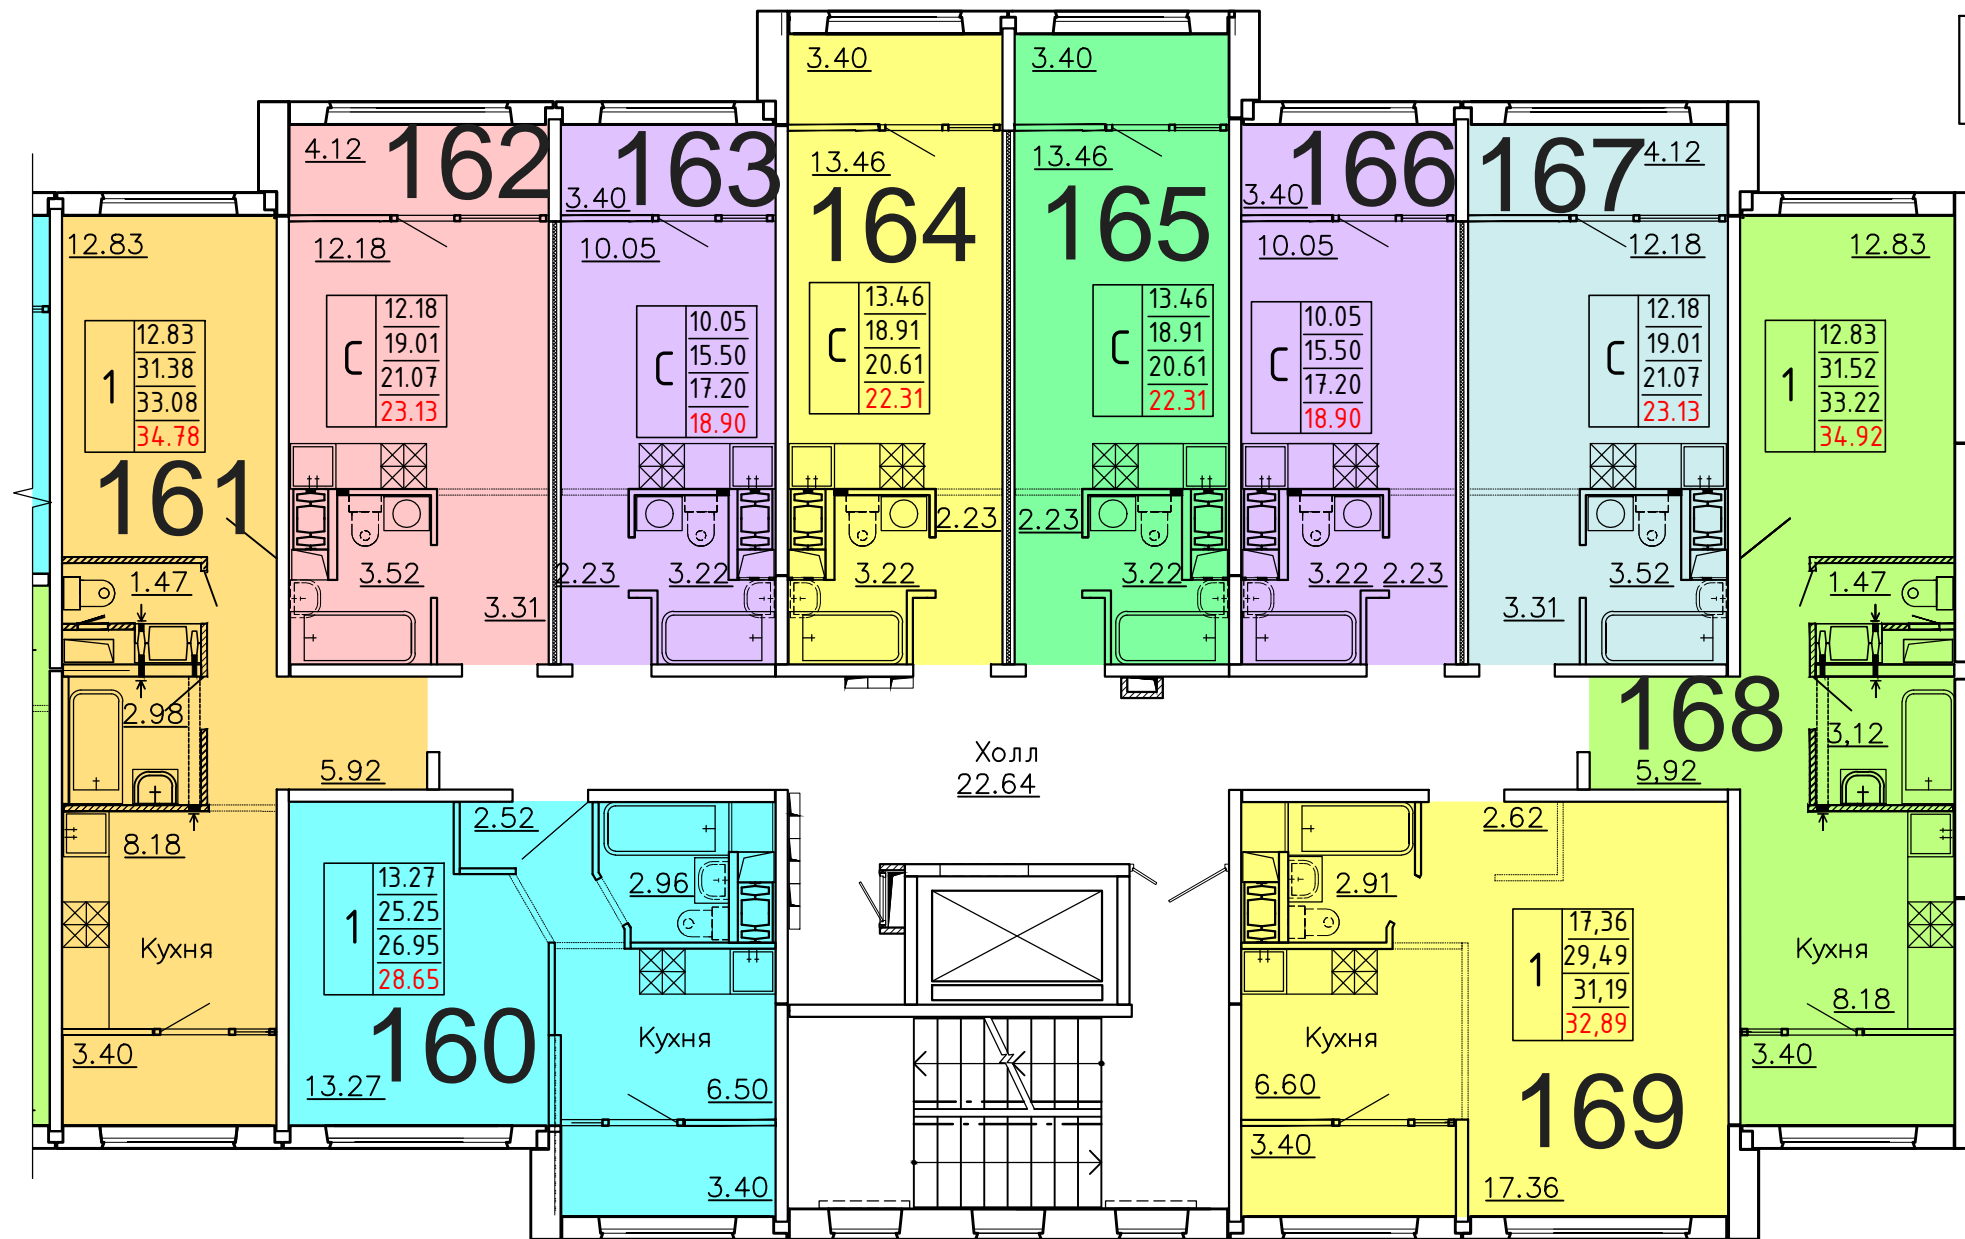

**Московская область, Ленинский муниципальный район,
с.п. Булатниковское, вблизи дер. Лопатино
Жилой дом № 18
Секция № 4
4 этаж**

Схема блокировки

Условные обозначения

3	45.53	жилая площадь квартиры
	68.32	общая площадь квартиры
	70.37	общая площадь квартиры с учетом летних помещений
	72.42	площадь квартиры с пересчетом летних помещений с применением коэф. 1

**Московская область, Ленинский муниципальный район,
с.п. Булатниковское, вблизи дер. Лопатино
Жилой дом № 18
Секция № 4
5 этаж**

Схема блокировки

Условные обозначения

количество
комнат

3	45.53	жилая площадь квартиры
	68.32	общая площадь квартиры
	70.37	общая площадь квартиры с учетом летних помещений
	72.42	площадь квартиры с пересчетом летних помещений с применением коэф. 1

**Московская область, Ленинский муниципальный район,
с.п. Булатниковское, вблизи дер. Лопатино
Жилой дом № 18
Секция № 4
6 этаж**

Схема блокировки

Условные обозначения

3	45.53	жилая площадь квартиры
	68.32	общая площадь квартиры
	70.37	общая площадь квартиры с учетом летних помещений
	72.42	площадь квартиры с пересчетом летних помещений с применением коэф. 1