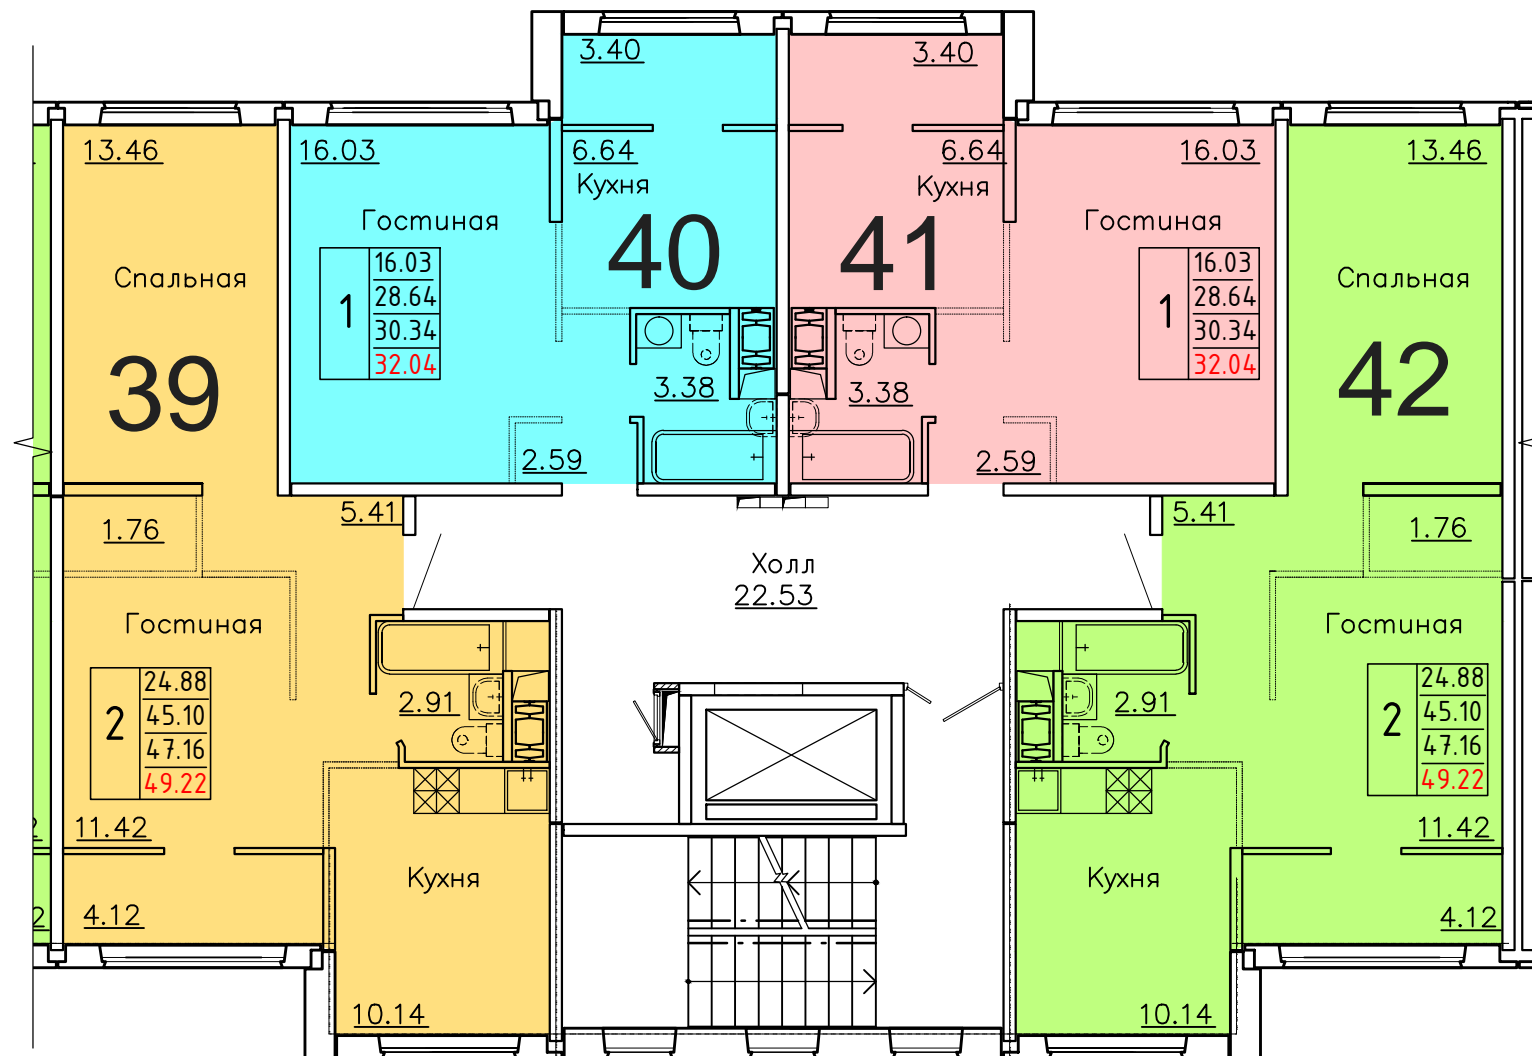

**Московская область, Ленинский муниципальный район,
с.п. Булатниковское, вблизи дер. Лопатино
Жилой дом № 18
Секция № 1
8 этаж**

Схема блокировки

Условные обозначения

количество
комнат

3	45.53	жилая площадь квартиры
	68.32	общая площадь квартиры
	70.37	общая площадь квартиры с учетом летних помещений
	72.42	площадь квартиры с пересчетом летних помещений с применением коэф. 1

**Московская область, Ленинский муниципальный район,
с.п. Булатниковское, вблизи дер. Лопатино
Жилой дом № 18
Секция № 1
9 этаж**

Схема блокировки

Условные обозначения

количество комнат		
3	45.53	жилая площадь квартиры
	68.32	общая площадь квартиры
	70.37	общая площадь квартиры с учетом летних помещений
	72.42	площадь квартиры с пересчетом летних помещений с применением коэф. 1

**Московская область, Ленинский муниципальный район,
с.п. Булатниковское, вблизи дер. Лопатино
Жилой дом № 18
Секция № 2
2 этаж**

Схема блокировки

Условные обозначения

количество
комнат

3	45.53	жилая площадь квартиры
	68.32	общая площадь квартиры
	70.37	общая площадь квартиры с учетом летних помещений
	72.42	площадь квартиры с пересчетом летних помещений с применением коэф. 1

**Московская область, Ленинский муниципальный район,
с.п. Булатниковское, вблизи дер. Лопатино
Жилой дом № 18
Секция № 2
3 этаж**

Схема блокировки

Условные обозначения

количество
комнат

3	45.53	жилая площадь квартиры
	68.32	общая площадь квартиры
	70.37	общая площадь квартиры с учетом летних помещений
	72.42	площадь квартиры с пересчетом летних помещений с применением коэф. 1