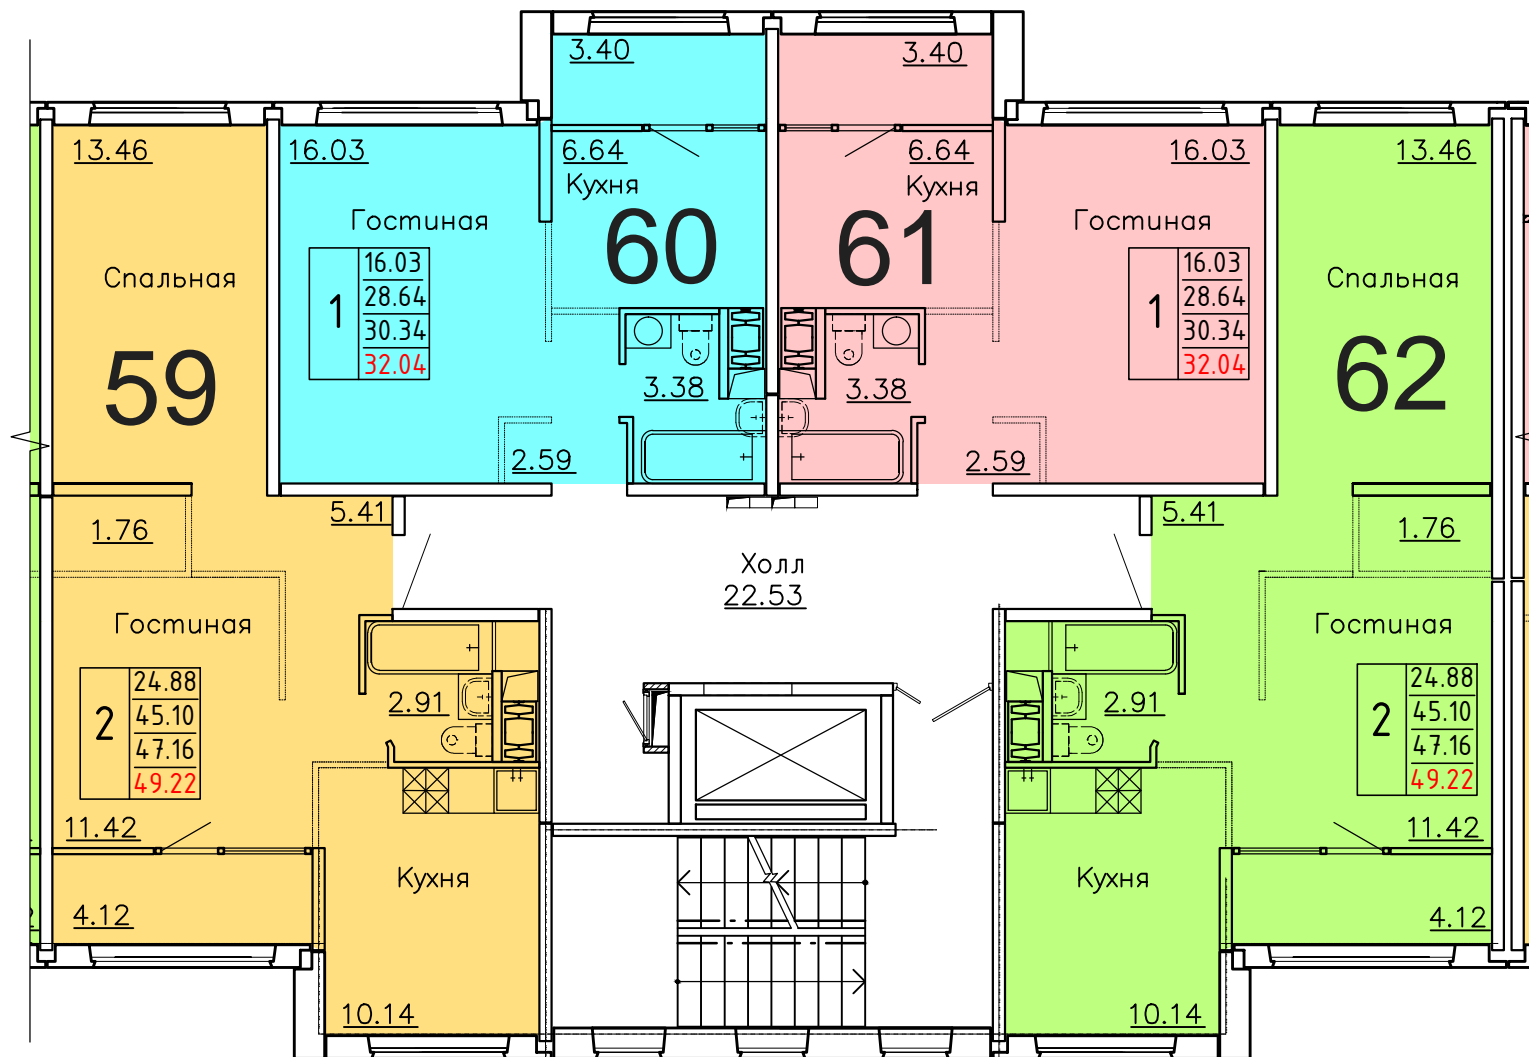

**Московская область, Ленинский муниципальный район,
с.п. Булатниковское, вблизи дер. Лопатино
Жилой дом № 18
Секция № 2
5 этаж**

Схема блокировки

Условные обозначения

количество
комнат

3	45.53	жилая площадь квартиры
	68.32	общая площадь квартиры
	70.37	общая площадь квартиры с учетом летних помещений
	72.42	площадь квартиры с пересчетом летних помещений с применением коэф. 1

**Московская область, Ленинский муниципальный район,
с.п. Булатниковское, вблизи дер. Лопатино
Жилой дом № 18
Секция № 2
6 этаж**

Схема блокировки

Условные обозначения

количество
комнат

3	45.53	жилая площадь квартиры
	68.32	общая площадь квартиры
	70.37	общая площадь квартиры с учетом летних помещений
	72.42	площадь квартиры с пересчетом летних помещений с применением коэф. 1

**Московская область, Ленинский муниципальный район,
с.п. Булатниковское, вблизи дер. Лопатино
Жилой дом № 18
Секция № 2
7 этаж**

Схема блокировки

Условные обозначения

количество комнат	жилая площадь квартиры	общая площадь квартиры	общая площадь квартиры с учетом летних помещений	площадь квартиры с пересчетом летних помещений с применением коэф. 1
1	16.03	28.64	30.34	32.04
2	24.88	45.10	47.16	49.22
3	45.53	68.32	70.37	72.42

**Московская область, Ленинский муниципальный район,
с.п. Булатниковское, вблизи дер. Лопатино
Жилой дом № 18
Секция № 2
8 этаж**

Схема блокировки

Условные обозначения

количество
комнат

3	45.53	жилая площадь квартиры
	68.32	общая площадь квартиры
	70.37	общая площадь квартиры с учетом летних помещений
	72.42	площадь квартиры с пересчетом летних помещений с применением коэф. 1