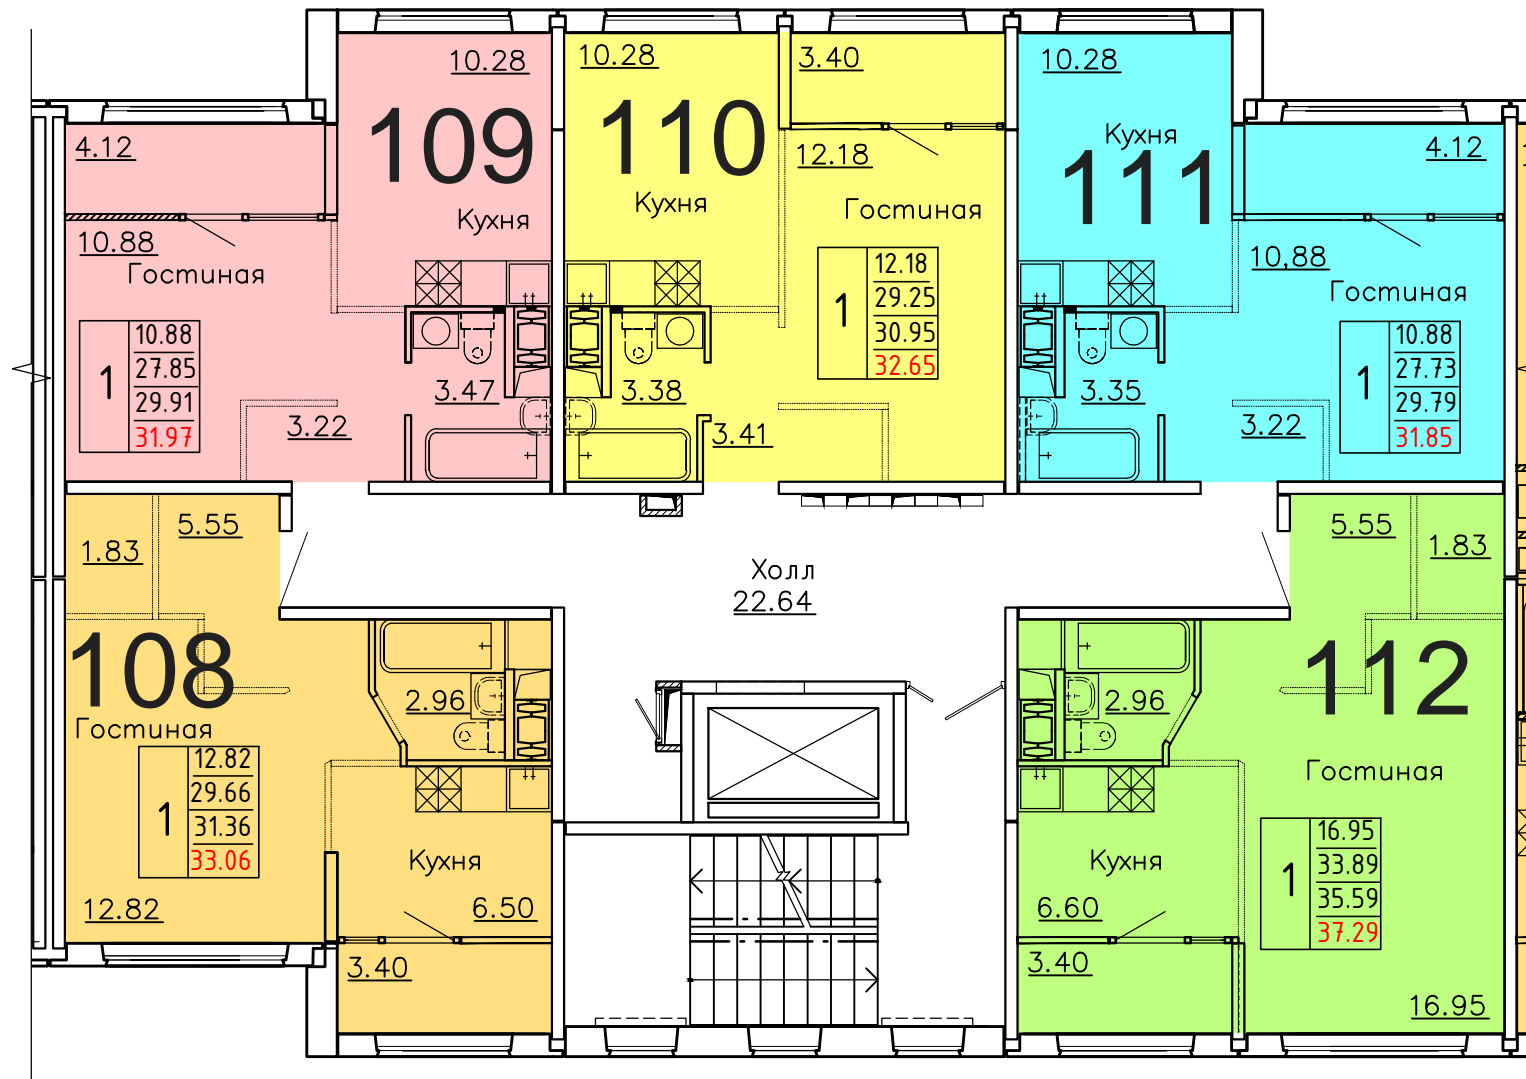

**Московская область, Ленинский муниципальный район,
с.п. Булатниковское, вблизи дер. Лопатино
Жилой дом № 18
Секция № 3
7 этаж**

Схема блокировки

Условные обозначения

количество
комнат

3	45.53	жилая площадь квартиры
	68.32	общая площадь квартиры
	70.37	общая площадь квартиры с учетом летних помещений
	72.42	площадь квартиры с пересчетом летних помещений с применением коэф. 1

**Московская область, Ленинский муниципальный район,
с.п. Булатниковское, вблизи дер. Лопатино
Жилой дом № 18
Секция № 3
8 этаж**

Схема блокировки

Условные обозначения

количество комнат	жилая площадь квартиры	общая площадь квартиры	общая площадь квартиры с учетом летних помещений	площадь квартиры с пересчетом летних помещений с применением коэф. 1
3	45.53	68.32	70.37	72.42

**Московская область, Ленинский муниципальный район,
с.п. Булатниковское, вблизи дер. Лопатино
Жилой дом № 18
Секция № 3
9 этаж**

Схема блокировки

Условные обозначения

количество
комнат

3	45.53	жилая площадь квартиры
	68.32	общая площадь квартиры
	70.37	общая площадь квартиры с учетом летних помещений
	72.42	площадь квартиры с пересчетом летних помещений с применением коэф. 1