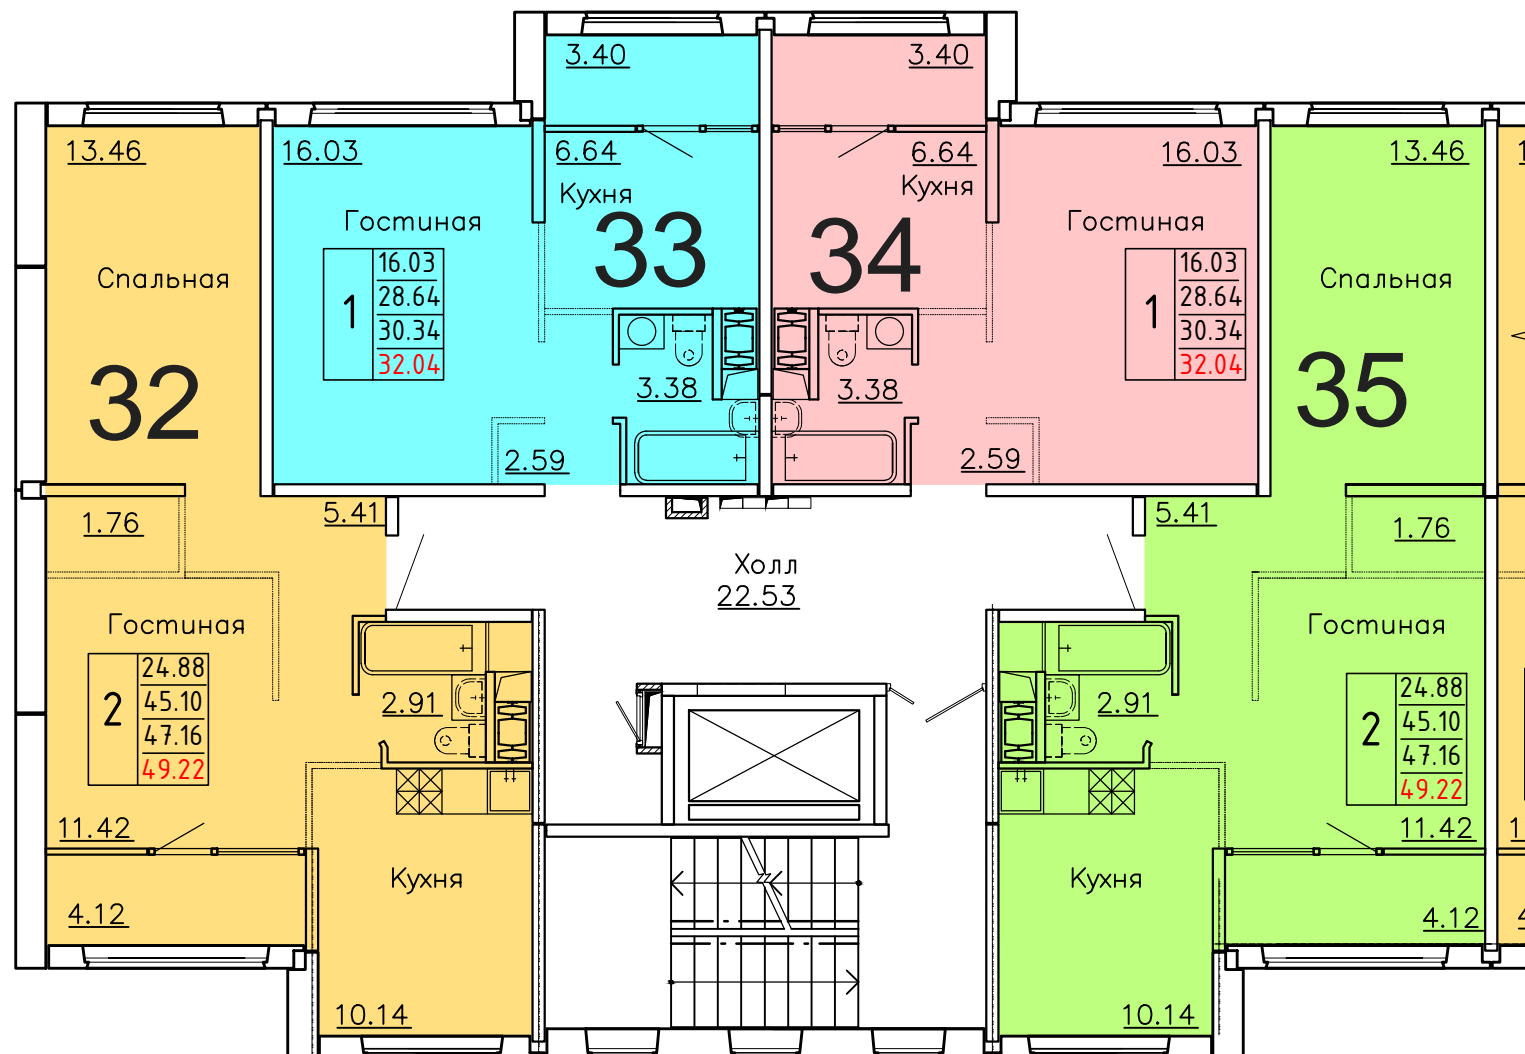

**Московская область, Ленинский муниципальный район,
с.п. Булатниковское, вблизи дер. Лопатино
Жилой дом № 18
Секция № 1
7 этаж**

Схема блокировки

Условные обозначения

количество
комнат

3	45.53	жилая площадь квартиры
	68.32	общая площадь квартиры
	70.37	общая площадь квартиры с учетом летних помещений
	72.42	площадь квартиры с пересчетом летних помещений с применением коэф. 1

**Московская область, Ленинский муниципальный район,
с.п. Булатниковское, вблизи дер. Лопатино
Жилой дом № 18
Секция № 1
8 этаж**

Схема блокировки

Условные обозначения

количество
комнат

3	45.53	жилая площадь квартиры
	68.32	общая площадь квартиры
	70.37	общая площадь квартиры с учетом летних помещений
	72.42	площадь квартиры с пересчетом летних помещений с применением коэф. 1

**Московская область, Ленинский муниципальный район,
с.п. Булатниковское, вблизи дер. Лопатино
Жилой дом № 18
Секция № 1
9 этаж**

Схема блокировки

Условные обозначения

количество комнат		
3	45.53	жилая площадь квартиры
	68.32	общая площадь квартиры
	70.37	общая площадь квартиры с учетом летних помещений
	72.42	площадь квартиры с пересчетом летних помещений с применением коэф. 1

**Московская область, Ленинский муниципальный район,
с.п. Булатниковское, вблизи дер. Лопатино
Жилой дом № 18
Секция № 2
2 этаж**

Схема блокировки

Условные обозначения

количество
комнат

3	45.53	жилая площадь квартиры
	68.32	общая площадь квартиры
	70.37	общая площадь квартиры с учетом летних помещений
	72.42	площадь квартиры с пересчетом летних помещений с применением коэф. 1