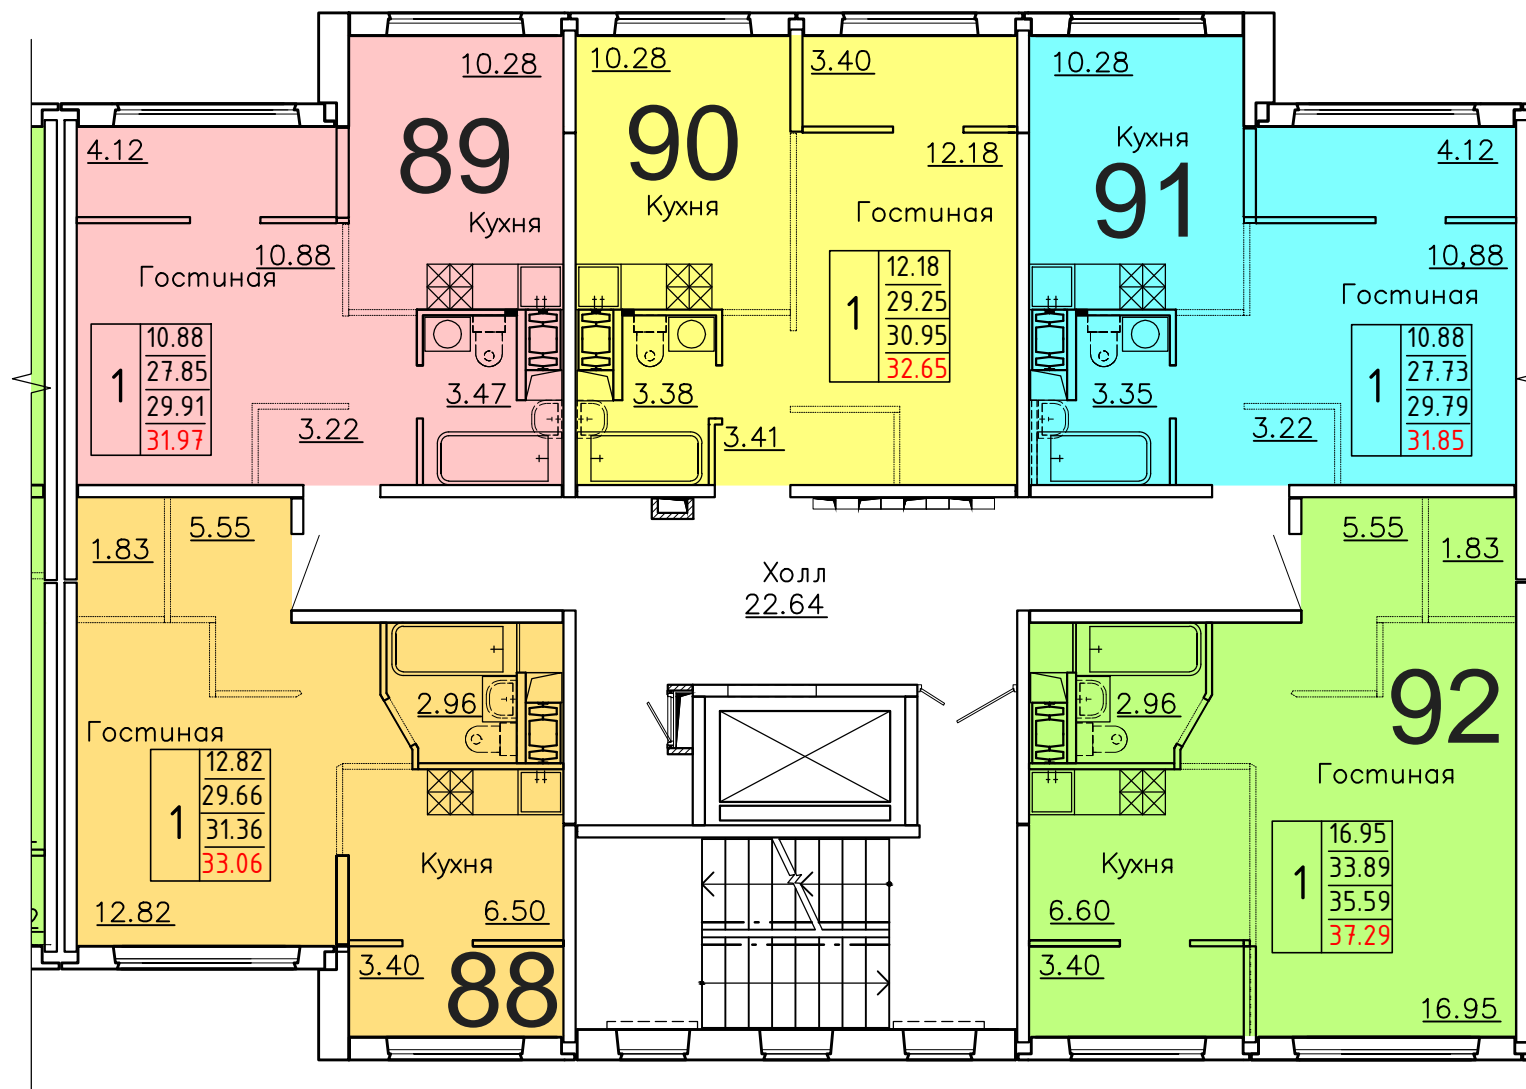

**Московская область, Ленинский муниципальный район,
с.п. Булатниковское, вблизи дер. Лопатино
Жилой дом № 18
Секция № 3
4 этаж**

Схема блокировки

Условные обозначения

количество комнат	жилая площадь квартиры	общая площадь квартиры	общая площадь квартиры с учетом летних помещений	площадь квартиры с пересчетом летних помещений с применением коэф. 1
3	45.53	68.32	70.37	72.42

**Московская область, Ленинский муниципальный район,
с.п. Булатниковское, вблизи дер. Лопатино
Жилой дом № 18
Секция № 3
5 этаж**

Схема блокировки

Условные обозначения

количество
комнат

3	45.53	жилая площадь квартиры
	68.32	общая площадь квартиры
	70.37	общая площадь квартиры с учетом летних помещений
	72.42	площадь квартиры с пересчетом летних помещений с применением коэф. 1