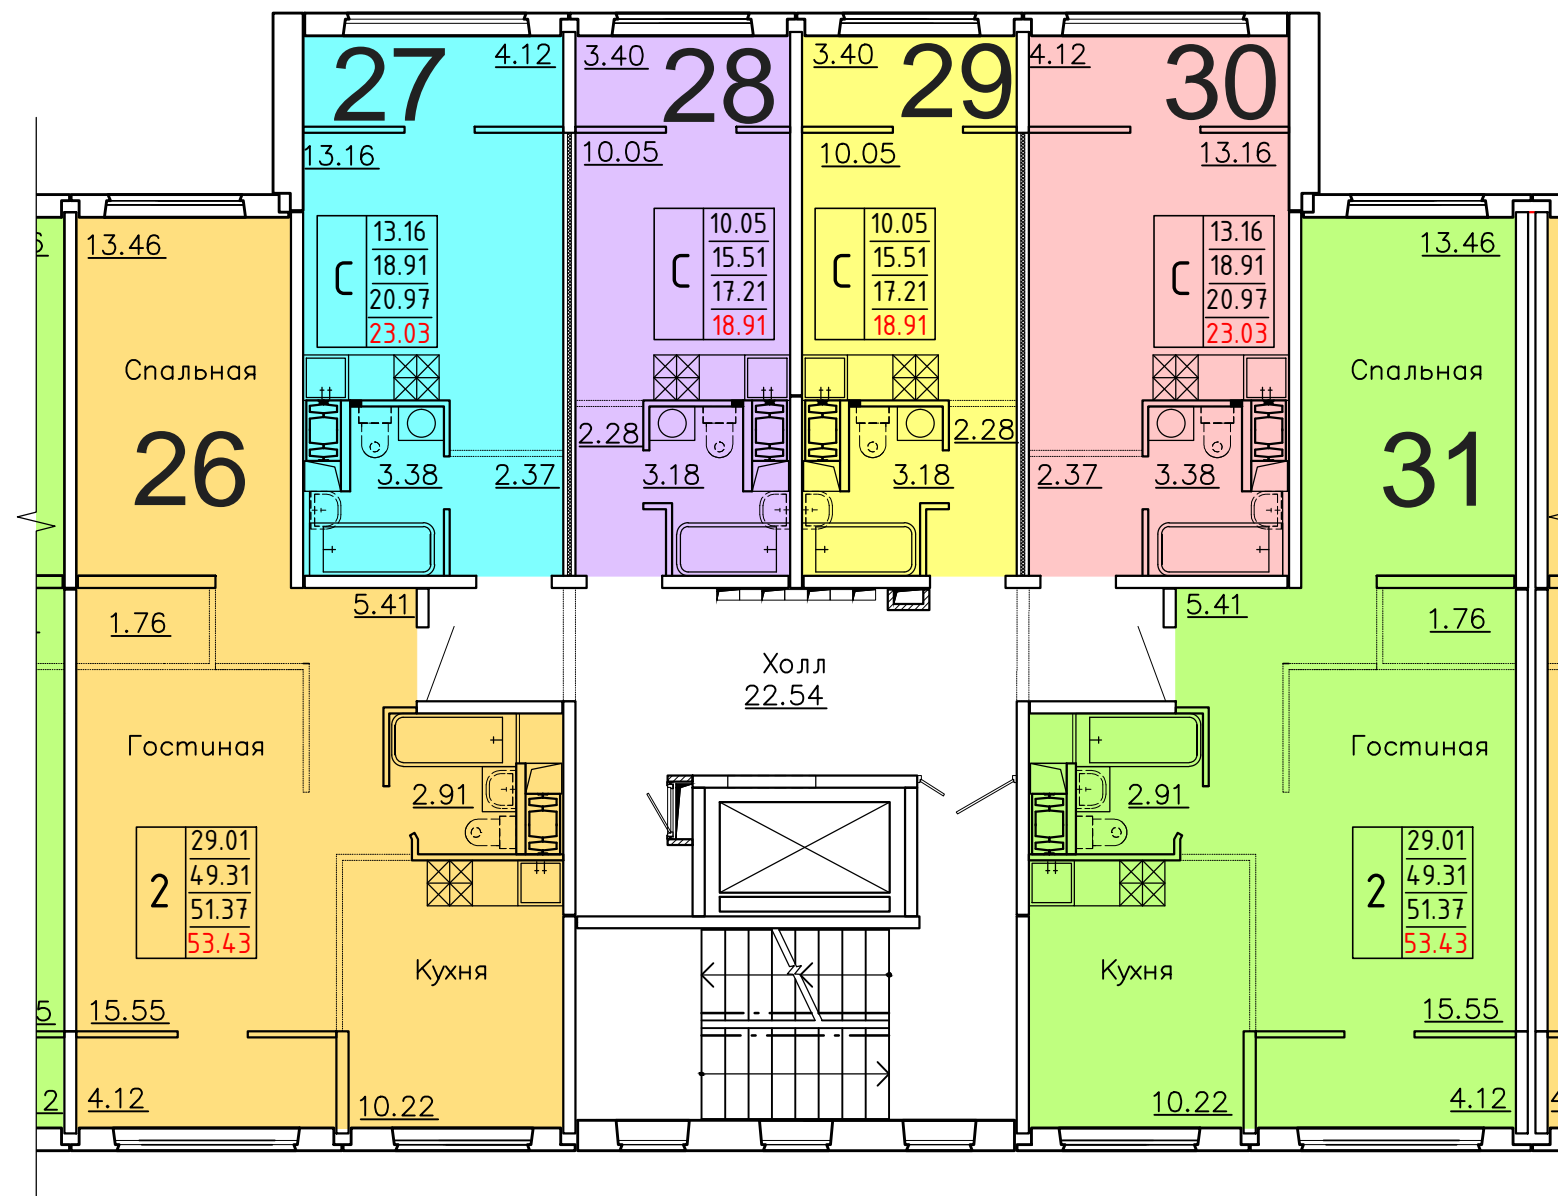

**Московская область, Ленинский муниципальный район,
с.п. Булатниковское, вблизи дер. Лопатино
Жилой дом № 19
Секция № 1
6 этаж**

Схема блокировки

Условные обозначения

количество
комнат

3	45.53	жилая площадь квартиры
	68.32	общая площадь квартиры
	70.37	общая площадь квартиры с учетом летних помещений
	72.42	площадь квартиры с пересчетом летних помещений с применением коэф. 1

**Московская область, Ленинский муниципальный район,
с.п. Булатниковское, вблизи дер. Лопатино
Жилой дом № 19
Секция № 2**

1 этаж

Схема блокировки

Условные обозначения

количество комнат		
3	45.53	жилая площадь квартиры
	68.32	общая площадь квартиры
	70.37	общая площадь квартиры с учетом летних помещений
	72.42	площадь квартиры с пересчетом летних помещений с применением коэф. 1

**Московская область, Ленинский муниципальный район,
с.п. Булатниковское, вблизи дер. Лопатино
Жилой дом № 19
Секция № 2
2 этаж**

Схема блокировки

Условные обозначения

количество
комнат

3	45.53	жилая площадь квартиры
	68.32	общая площадь квартиры
	70.37	общая площадь квартиры с учетом летних помещений
	72.42	площадь квартиры с пересчетом летних помещений с применением коэф. 1

**Московская область, Ленинский муниципальный район,
с.п. Булатниковское, вблизи дер. Лопатино
Жилой дом № 19
Секция № 2
3 этаж**

Схема блокировки

Условные обозначения

количество
комнат

3	45.53	жилая площадь квартиры
	68.32	общая площадь квартиры
	70.37	общая площадь квартиры с учетом летних помещений
	72.42	площадь квартиры с пересчетом летних помещений с применением коэф. 1