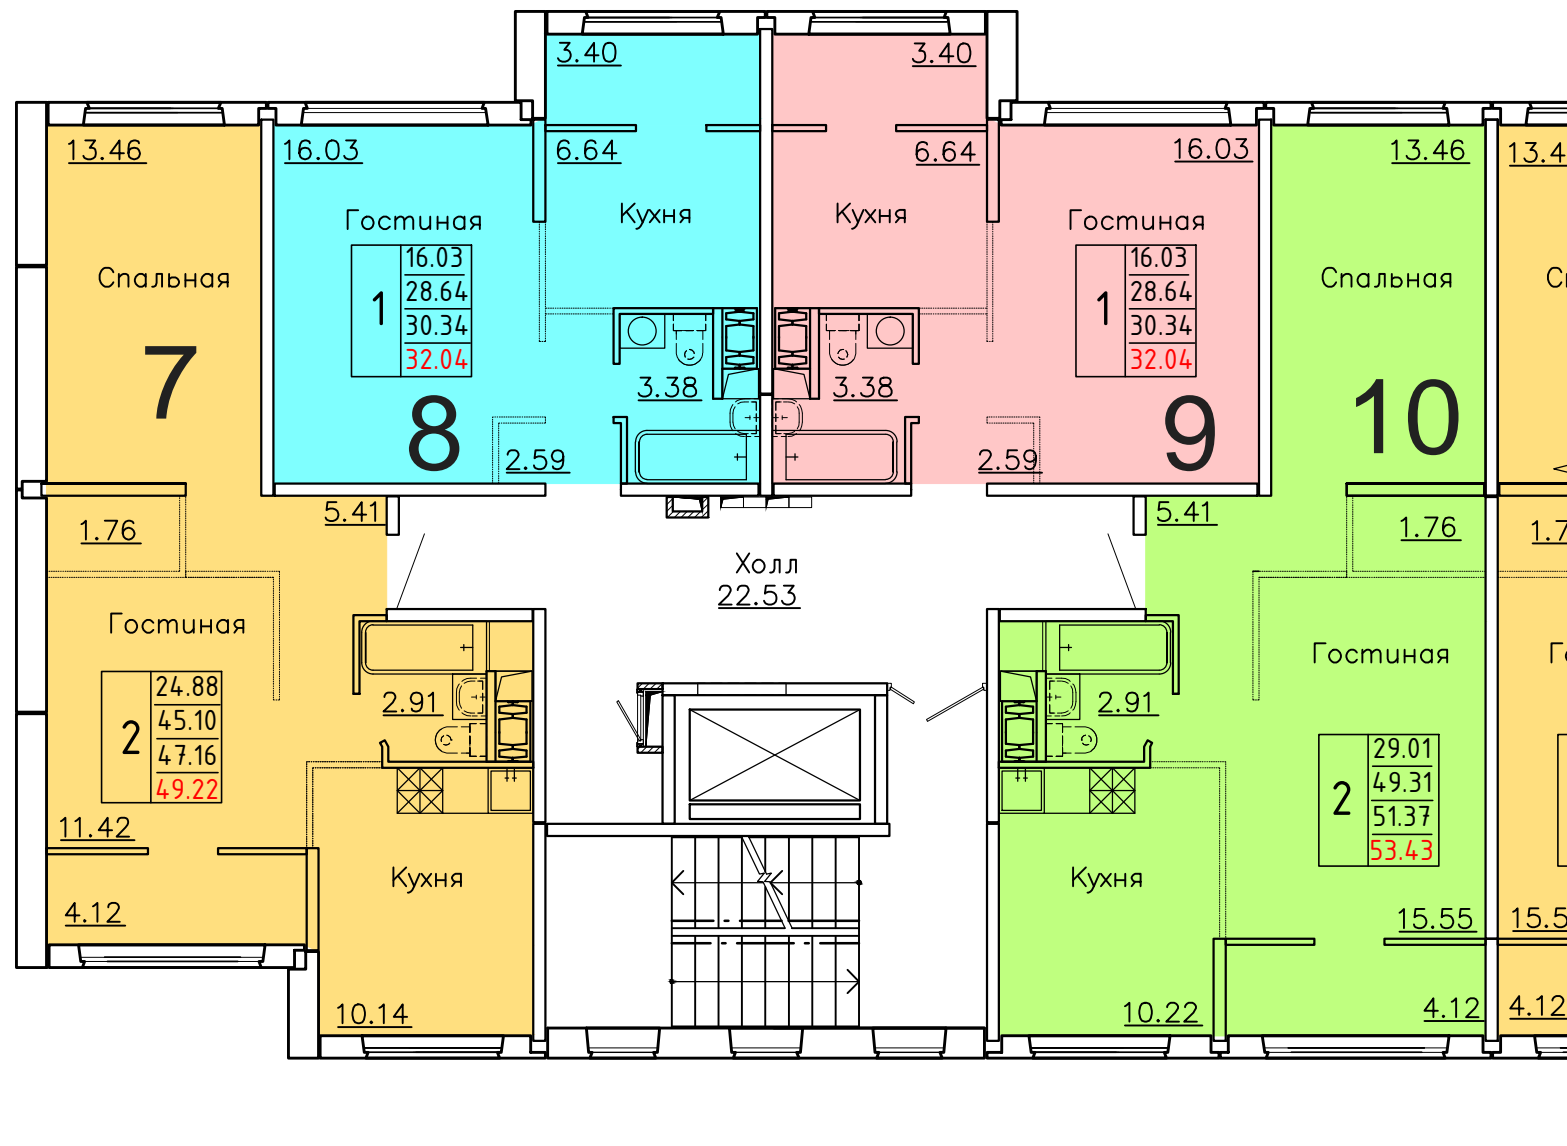

**Московская область, Ленинский муниципальный район,
с.п. Булатниковское, вблизи дер. Лопатино
Жилой дом № 19
Секция № 1
1 этаж**

Схема блокировки

Условные обозначения

количество
комнат

3	45.53	жилая площадь квартиры
	68.32	общая площадь квартиры
	70.37	общая площадь квартиры с учетом летних помещений
	72.42	площадь квартиры с пересчетом летних помещений с применением коэф. 1

**Московская область, Ленинский муниципальный район,
с.п. Булатниковское, вблизи дер. Лопатино
Жилой дом № 19
Секция № 1
3 этаж**

Схема блокировки

Условные обозначения

количество
комнат

3	45.53	жилая площадь квартиры
	68.32	общая площадь квартиры
	70.37	общая площадь квартиры с учетом летних помещений
	72.42	площадь квартиры с пересчетом летних помещений с применением коэф. 1

**Московская область, Ленинский муниципальный район,
с.п. Булатниковское, вблизи дер. Лопатино
Жилой дом № 19
Секция № 1
4 этаж**

Схема блокировки

Условные обозначения

количество
комнат

3	45.53	жилая площадь квартиры
	68.32	общая площадь квартиры
	70.37	общая площадь квартиры с учетом летних помещений
	72.42	площадь квартиры с пересчетом летних помещений с применением коэф. 1

**Московская область, Ленинский муниципальный район,
с.п. Булатниковское, вблизи дер. Лопатино
Жилой дом № 19
Секция № 1
5 этаж**

Схема блокировки

Условные обозначения

количество
комнат

3	45.53	жилая площадь квартиры
	68.32	общая площадь квартиры
	70.37	общая площадь квартиры с учетом летних помещений
	72.42	площадь квартиры с пересчетом летних помещений с применением коэф. 1