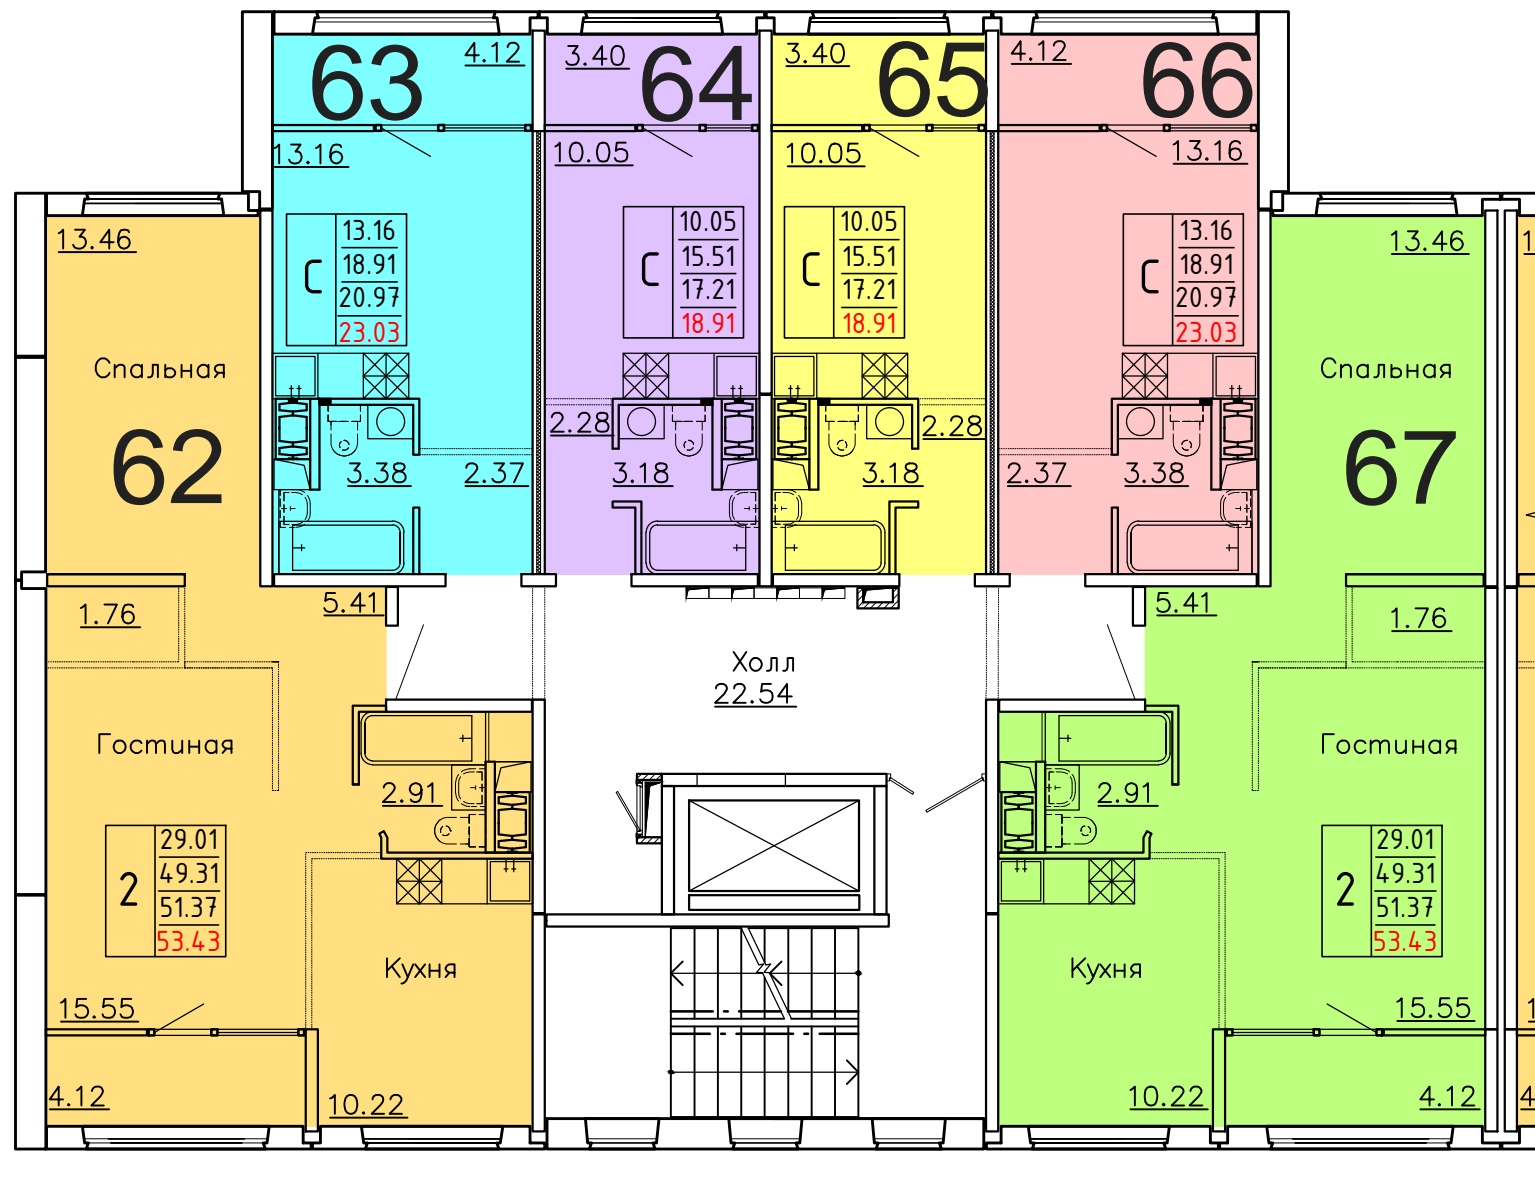

**Московская область, Ленинский муниципальный район,
с.п. Булатниковское, вблизи дер. Лопатино
Жилой дом № 19
Секция № 2
6 этаж**

Схема блокировки

Условные обозначения

количество
комнат

3	45.53	жилая площадь квартиры
	68.32	общая площадь квартиры
	70.37	общая площадь квартиры с учетом летних помещений
	72.42	площадь квартиры с пересчетом летних помещений с применением коэф. 1

**Московская область, Ленинский муниципальный район,
с.п. Булатниковское, вблизи дер. Лопатино
Жилой дом № 19
Секция № 2
7 этаж**

Схема блокировки

Условные обозначения

количество
комнат

3	45.53	жилая площадь квартиры
	68.32	общая площадь квартиры
	70.37	общая площадь квартиры с учетом летних помещений
	72.42	площадь квартиры с пересчетом летних помещений с применением коэф. 1

**Московская область, Ленинский муниципальный район,
с.п. Булатниковское, вблизи дер. Лопатино
Жилой дом № 19
Секция № 2
8 этаж**

Схема блокировки

Условные обозначения

3	45.53	жилая площадь квартиры
	68.32	общая площадь квартиры
	70.37	общая площадь квартиры с учетом летних помещений
	72.42	площадь квартиры с пересчетом летних помещений с применением коэф. 1

количество комнат

**Московская область, Ленинский муниципальный район,
с.п. Булатниковское, вблизи дер. Лопатино
Жилой дом № 19
Секция № 2
9 этаж**

Схема блокировки

Условные обозначения

количество
комнат

3	45.53	жилая площадь квартиры
	68.32	общая площадь квартиры
	70.37	общая площадь квартиры с учетом летних помещений
	72.42	площадь квартиры с пересчетом летних помещений с применением коэф. 1