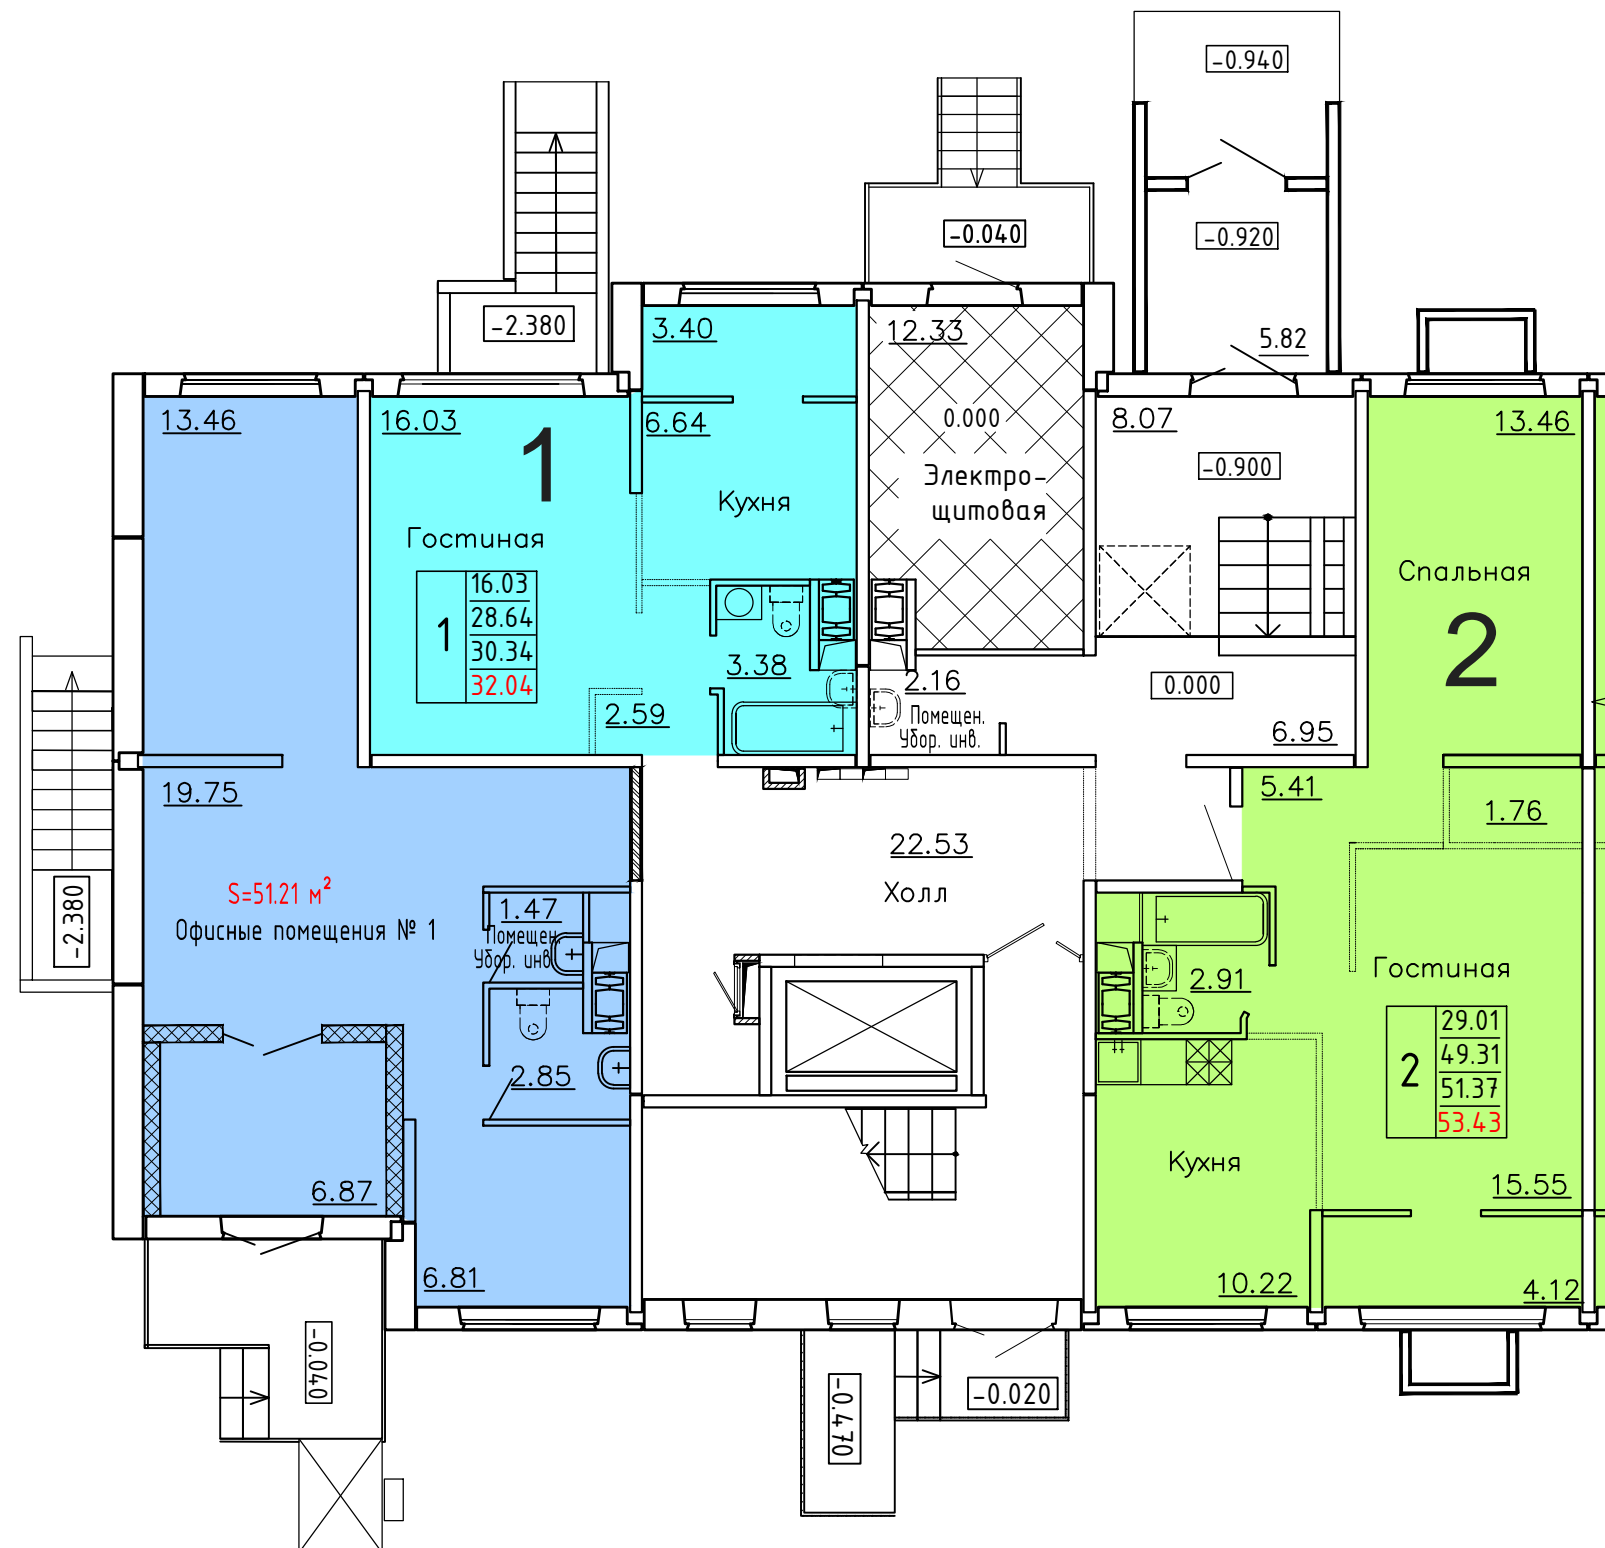

**Московская область, Ленинский муниципальный район,
с.п. Булатниковское, вблизи дер. Лопатино
Жилой дом № 19
Секция № 1
1 этаж**

Схема блокировки

Условные обозначения

количество
комнат

3	45.53	жилая площадь квартиры
	68.32	общая площадь квартиры
	70.37	общая площадь квартиры с учетом летних помещений
	72.42	площадь квартиры с пересчетом летних помещений с применением коэф. 1

**Московская область, Ленинский муниципальный район,
с.п. Булатниковское, вблизи дер. Лопатино
Жилой дом № 19
Секция № 1
3 этаж**

Схема блокировки

Условные обозначения

количество
комнат

3	45.53	жилая площадь квартиры
	68.32	общая площадь квартиры
	70.37	общая площадь квартиры с учетом летних помещений
	72.42	площадь квартиры с пересчетом летних помещений с применением коэф. 1

**Московская область, Ленинский муниципальный район,
с.п. Булатниковское, вблизи дер. Лопатино
Жилой дом № 19
Секция № 1
4 этаж**

Схема блокировки

Условные обозначения

количество
комнат

3	45.53	жилая площадь квартиры
	68.32	общая площадь квартиры
	70.37	общая площадь квартиры с учетом летних помещений
	72.42	площадь квартиры с пересчетом летних помещений с применением коэф. 1