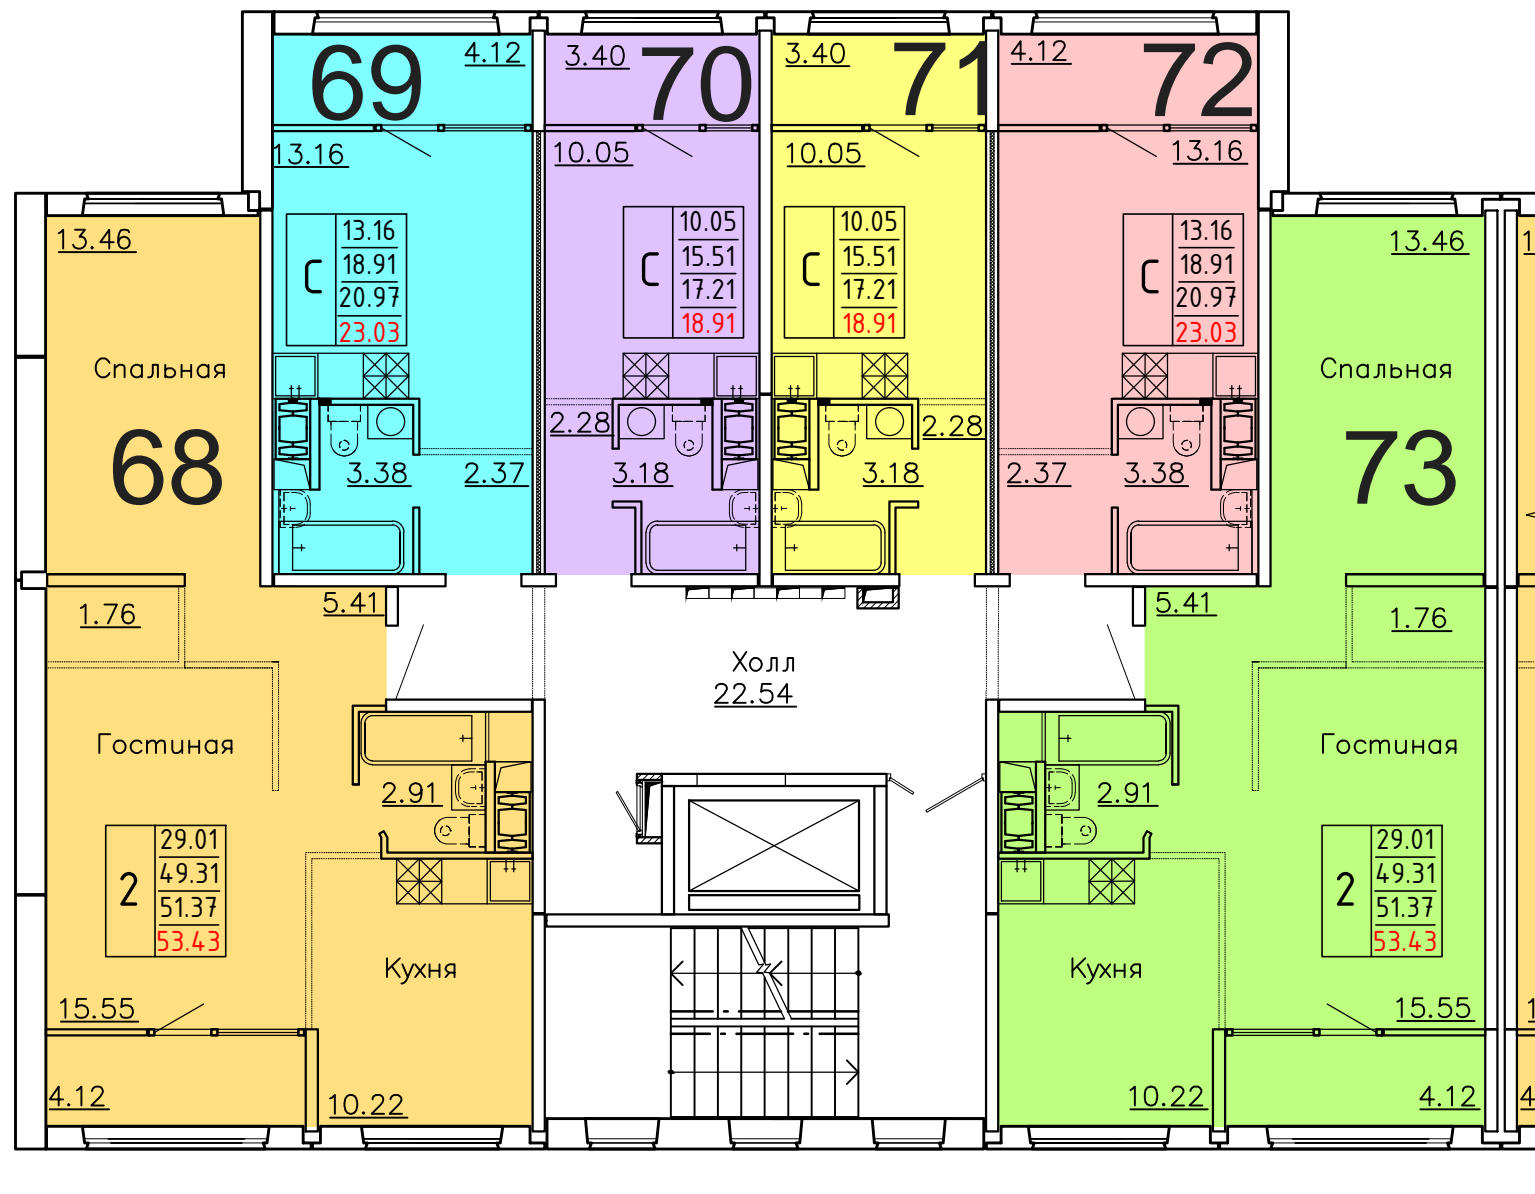

**Московская область, Ленинский муниципальный район,
с.п. Булатниковское, вблизи дер. Лопатино
Жилой дом № 19
Секция № 2
7 этаж**

Схема блокировки

Условные обозначения

количество
комнат

3	45.53	жилая площадь квартиры
	68.32	общая площадь квартиры
	70.37	общая площадь квартиры с учетом летних помещений
	72.42	площадь квартиры с пересчетом летних помещений с применением коэф. 1

**Московская область, Ленинский муниципальный район,
с.п. Булатниковское, вблизи дер. Лопатино
Жилой дом № 19
Секция № 2
8 этаж**

Схема блокировки

Условные обозначения

3	45.53	жилая площадь квартиры
	68.32	общая площадь квартиры
	70.37	общая площадь квартиры с учетом летних помещений
	72.42	площадь квартиры с пересчетом летних помещений с применением коэф. 1

количество комнат

**Московская область, Ленинский муниципальный район,
с.п. Булатниковское, вблизи дер. Лопатино
Жилой дом № 19
Секция № 2
9 этаж**

Схема блокировки

Условные обозначения

количество
комнат

3	45.53	жилая площадь квартиры
	68.32	общая площадь квартиры
	70.37	общая площадь квартиры с учетом летних помещений
	72.42	площадь квартиры с пересчетом летних помещений с применением коэф. 1

**Московская область, Ленинский муниципальный район,
с.п. Булатниковское, вблизи дер. Лопатино
Жилой дом № 19
Секция № 3
1 этаж**

Схема блокировки

Условные обозначения

количество комнат		
3	45.53	жилая площадь квартиры
	68.32	общая площадь квартиры
	70.37	общая площадь квартиры с учетом летних помещений
	72.42	площадь квартиры с пересчетом летних помещений с применением коэф. 1