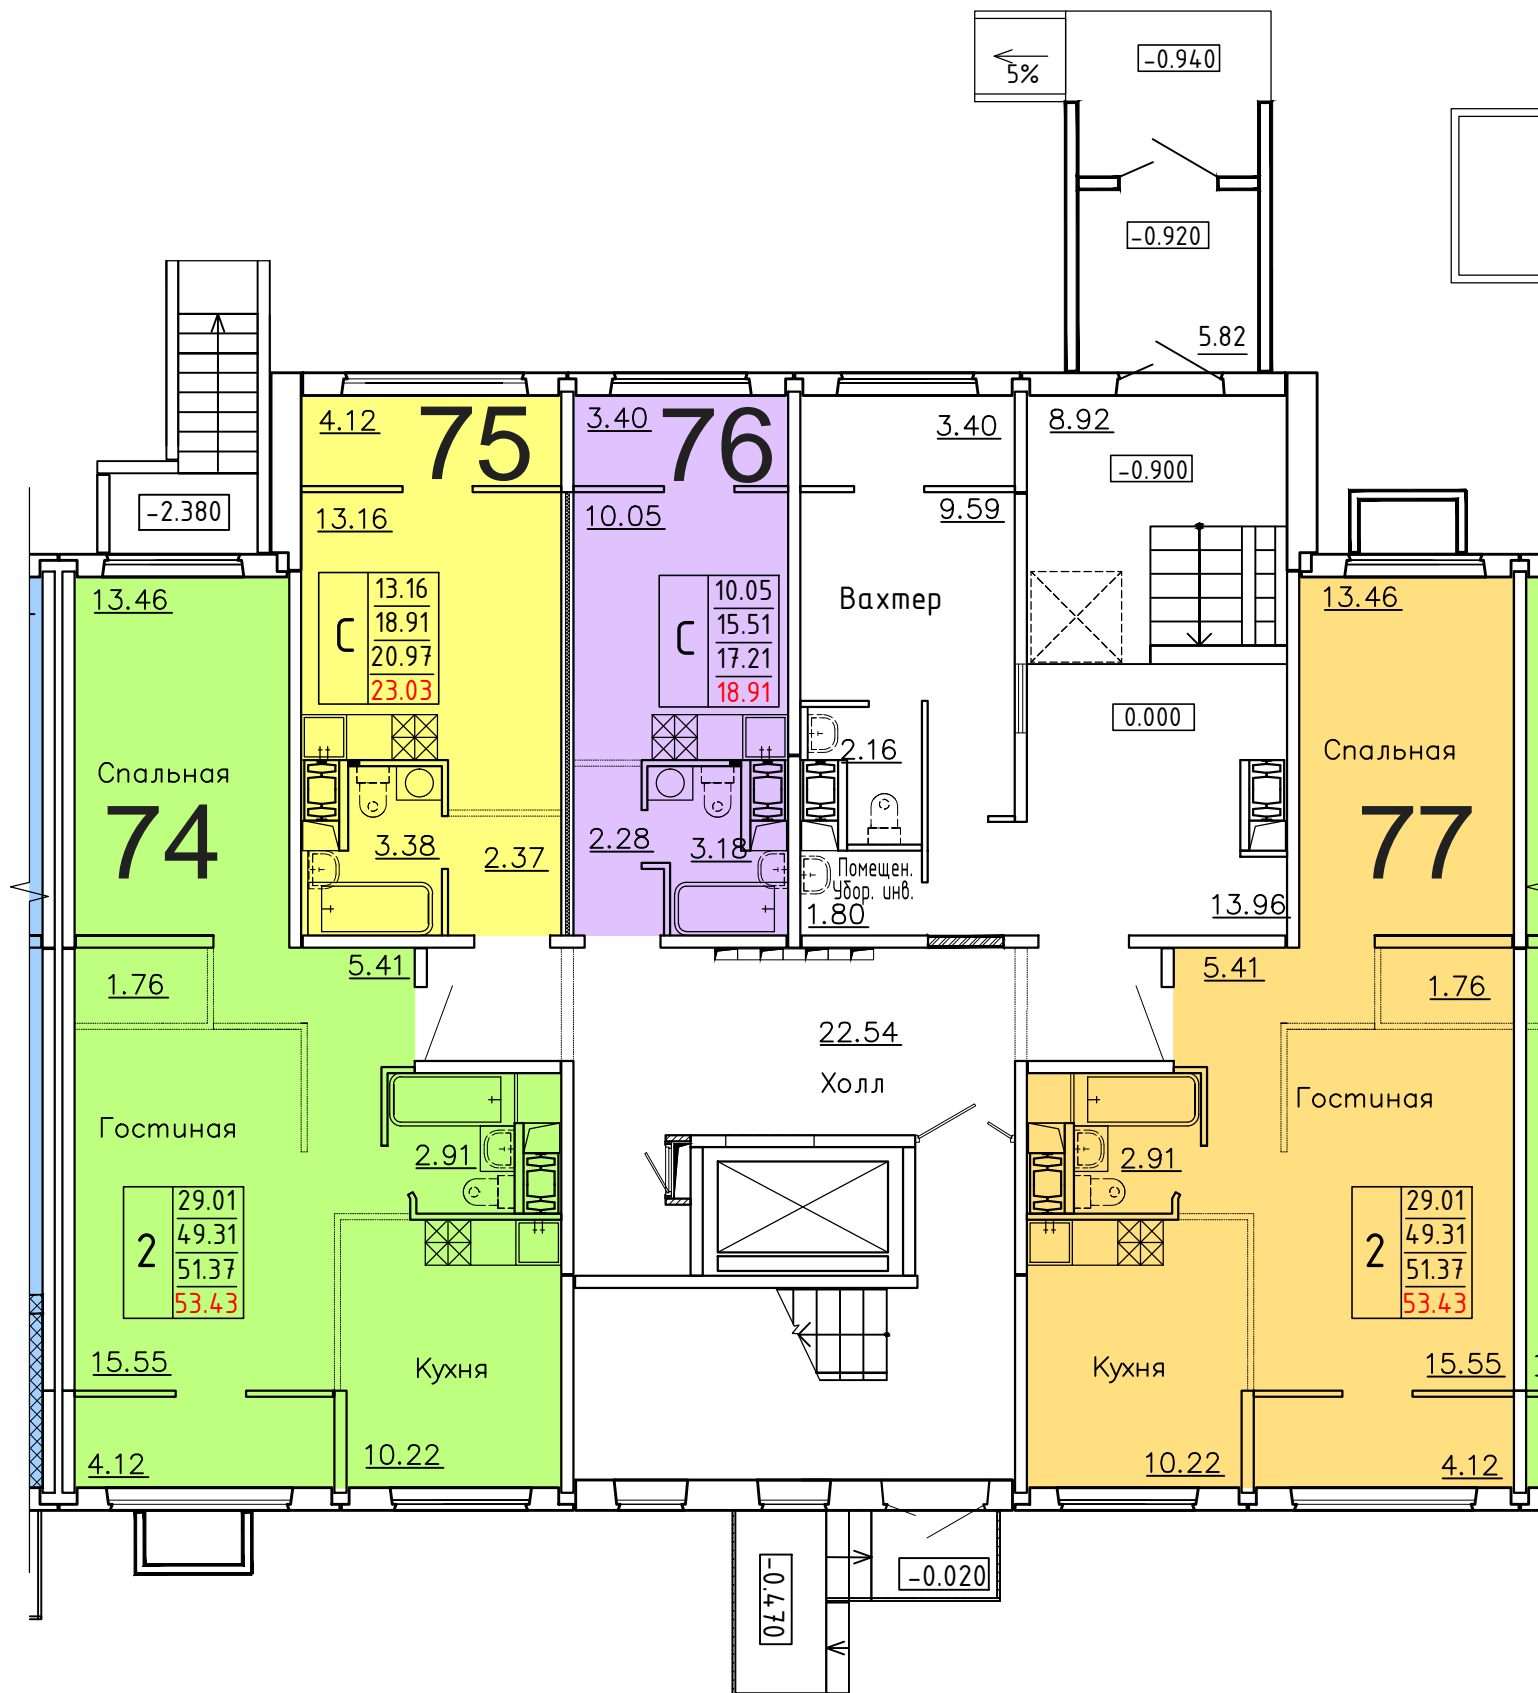

количество комнат

**Московская область, Ленинский муниципальный район,
с.п. Булатниковское, вблизи дер. Лопатино
Жилой дом № 19
Секция № 2
9 этаж**

Схема блокировки

Условные обозначения

количество
комнат

3	45.53	жилая площадь квартиры
	68.32	общая площадь квартиры
	70.37	общая площадь квартиры с учетом летних помещений
	72.42	площадь квартиры с пересчетом летних помещений с применением коэф. 1

**Московская область, Ленинский муниципальный район,
с.п. Булатниковское, вблизи дер. Лопатино
Жилой дом № 19
Секция № 3
1 этаж**

Схема блокировки

Условные обозначения

количество комнат		
3	45.53	жилая площадь квартиры
	68.32	общая площадь квартиры
	70.37	общая площадь квартиры с учетом летних помещений
	72.42	площадь квартиры с пересчетом летних помещений с применением коэф. 1