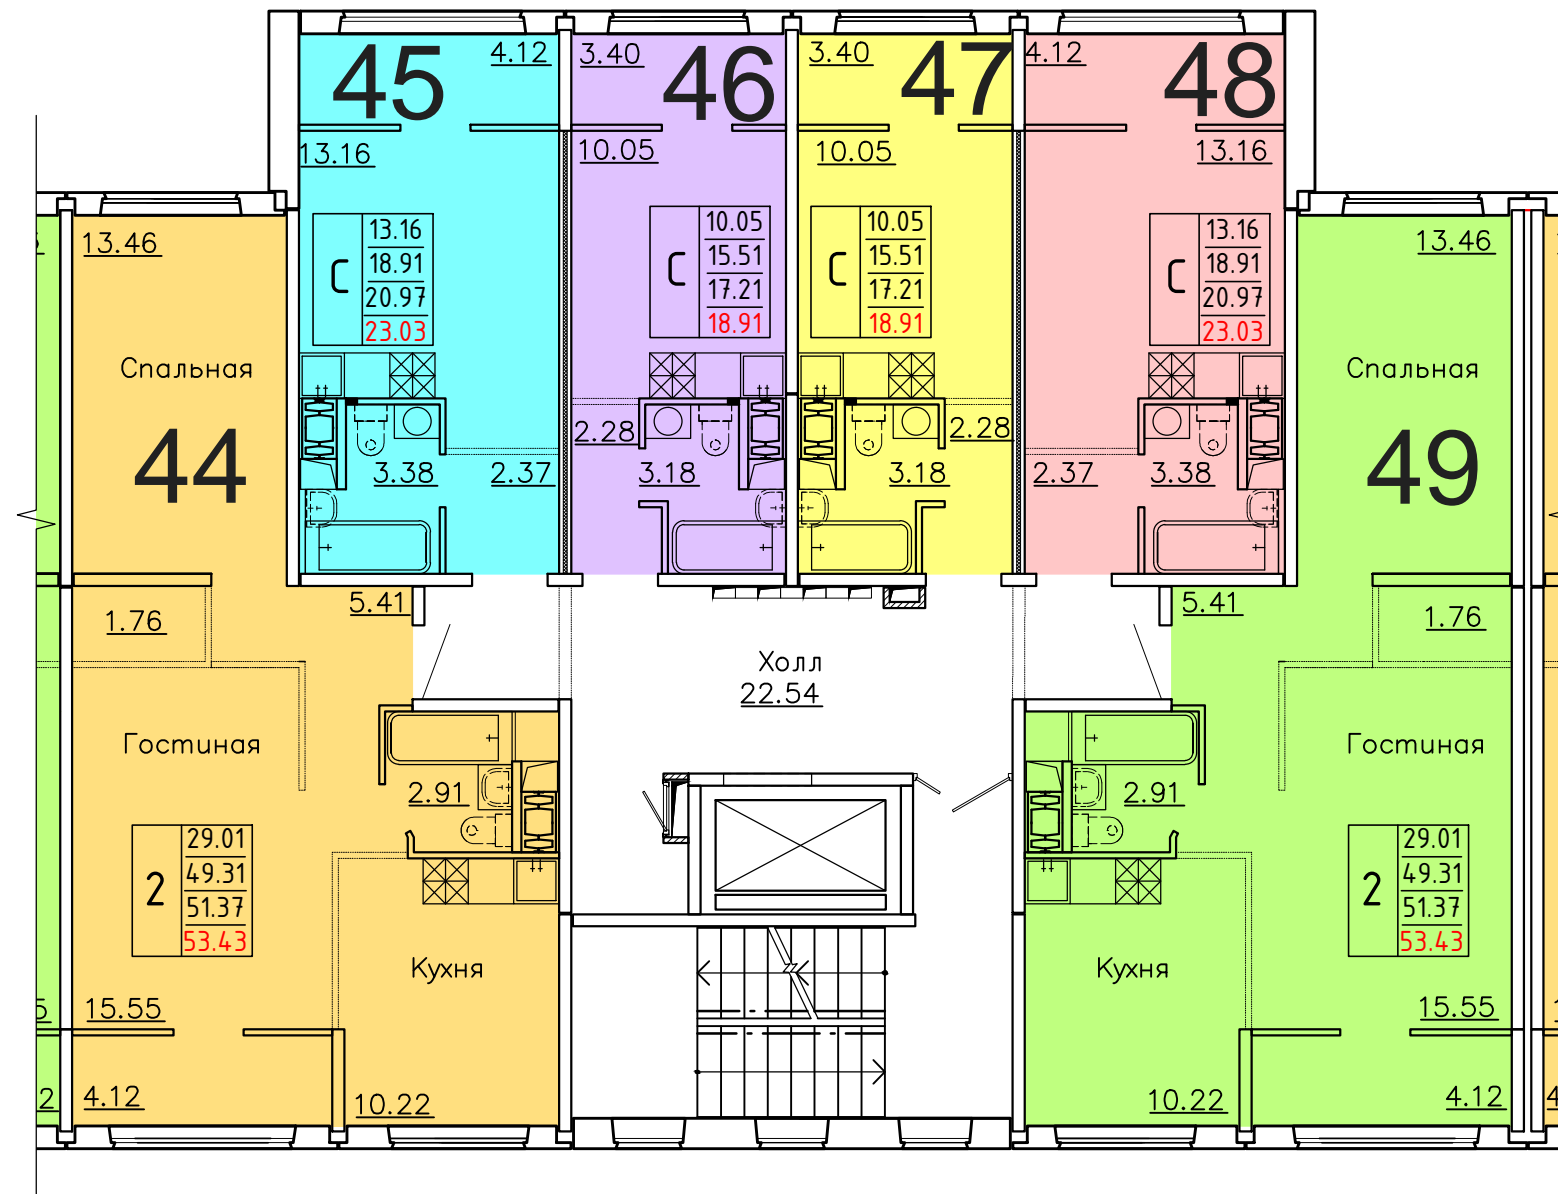

**Московская область, Ленинский муниципальный район,
с.п. Булатниковское, вблизи дер. Лопатино
Жилой дом № 19
Секция № 2
3 этаж**

Схема блокировки

Условные обозначения

количество
комнат

3	45.53	жилая площадь квартиры
	68.32	общая площадь квартиры
	70.37	общая площадь квартиры с учетом летних помещений
	72.42	площадь квартиры с пересчетом летних помещений с применением коэф. 1

**Московская область, Ленинский муниципальный район,
с.п. Булатниковское, вблизи дер. Лопатино
Жилой дом № 19
Секция № 2
4 этаж**

Схема блокировки

Условные обозначения

количество
комнат

3	45.53	жилая площадь квартиры
	68.32	общая площадь квартиры
	70.37	общая площадь квартиры с учетом летних помещений
	72.42	площадь квартиры с пересчетом летних помещений с применением коэф. 1

**Московская область, Ленинский муниципальный район,
с.п. Булатниковское, вблизи дер. Лопатино
Жилой дом № 19
Секция № 2
5 этаж**

Схема блокировки

Условные обозначения

количество
комнат

3	45.53	жилая площадь квартиры
	68.32	общая площадь квартиры
	70.37	общая площадь квартиры с учетом летних помещений
	72.42	площадь квартиры с пересчетом летних помещений с применением коэф. 1

**Московская область, Ленинский муниципальный район,
с.п. Булатниковское, вблизи дер. Лопатино
Жилой дом № 19
Секция № 2
6 этаж**

Схема блокировки

Условные обозначения

количество
комнат

3	45.53	жилая площадь квартиры
	68.32	общая площадь квартиры
	70.37	общая площадь квартиры с учетом летних помещений
	72.42	площадь квартиры с пересчетом летних помещений с применением коэф. 1