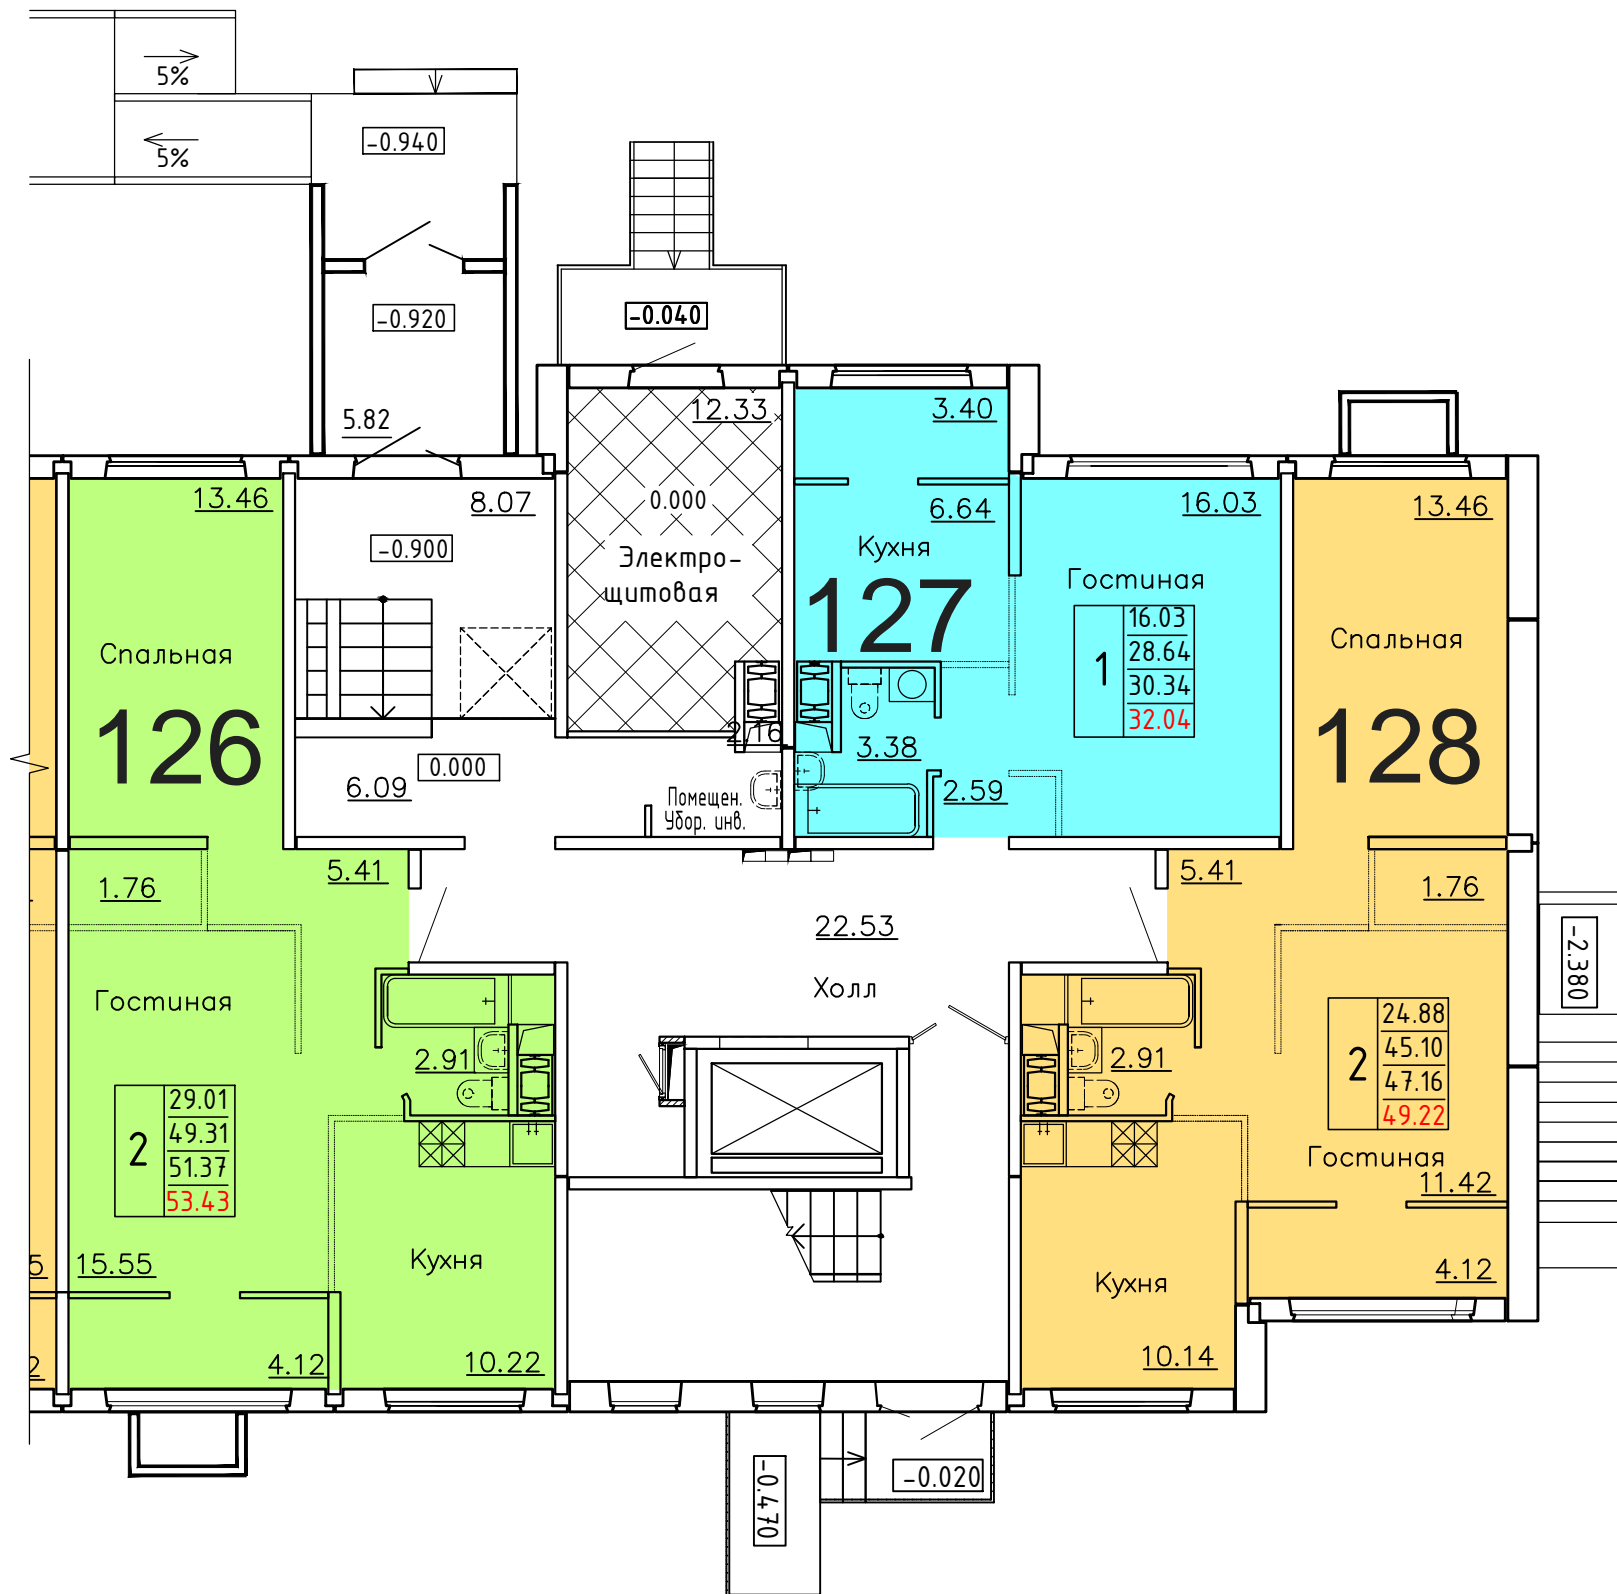

количество комнат

**Московская область, Ленинский муниципальный район,
с.п. Булатниковское, вблизи дер. Лопатино
Жилой дом № 19
Секция № 3
8 этаж**

Схема блокировки

Условные обозначения

количество
комнат

3	45.53	жилая площадь квартиры
	68.32	общая площадь квартиры
	70.37	общая площадь квартиры с учетом летних помещений
	72.42	площадь квартиры с пересчетом летних помещений с применением коэф. 1

**Московская область, Ленинский муниципальный район,
с.п. Булатниковское, вблизи дер. Лопатино
Жилой дом № 19
Секция № 3
9 этаж**

Схема блокировки

Условные обозначения

количество
комнат

3	45.53	жилая площадь квартиры
	68.32	общая площадь квартиры
	70.37	общая площадь квартиры с учетом летних помещений
	72.42	площадь квартиры с пересчетом летних помещений с применением коэф. 1

**Московская область, Ленинский муниципальный район,
с.п. Булатниковское, вблизи дер. Лопатино
Жилой дом № 19
Секция № 4
1 этаж**

Схема блокировки

Условные обозначения

количество
комнат

3	45.53	жилая площадь квартиры
	68.32	общая площадь квартиры
	70.37	общая площадь квартиры с учетом летних помещений
	72.42	площадь квартиры с пересчетом летних помещений с применением коэф. 1