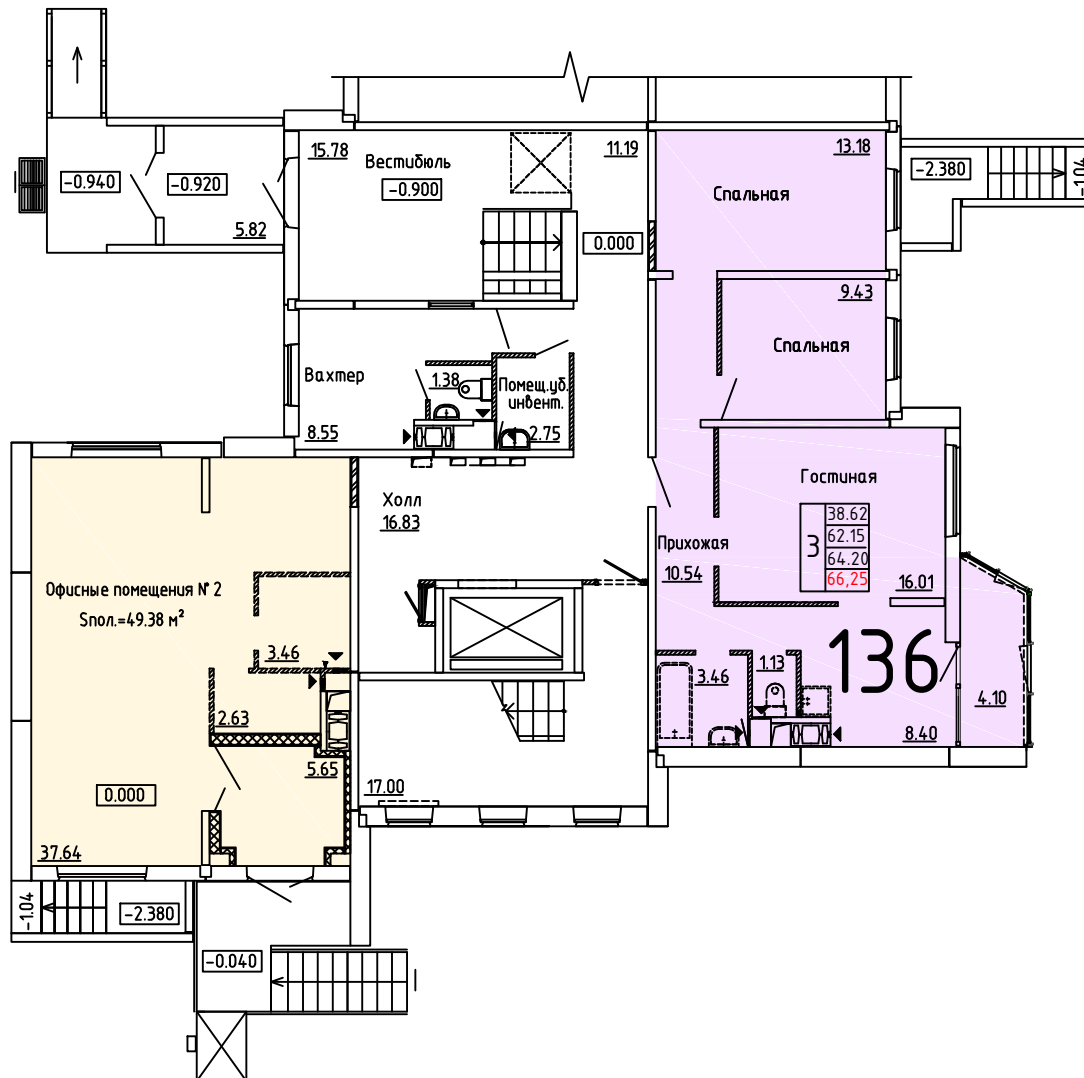

Московская область, Ленинский муниципальный район,
с.п. Булатниковское, вблизи дер. Лопатино

Жилой дом поз.№22

Секция 2

8 этаж

Условные обозначения

количество
комнат

1	18.65	жилая площадь квартиры
	36.28	общая площадь квартиры
	38.33	общая площадь квартиры с учётом летних помещений
	40.38	площадь квартиры с пересчётом летних помещений с применением коэф. 1

Московская область, Ленинский муниципальный район,
с.п. Булатниковское, вблизи дер. Лопатино

Жилой дом поз.№22

Секция 2

9 этаж

Условные обозначения

количество
комнат

1	18.65	жилая площадь квартиры
	36.28	общая площадь квартиры
	38.33	общая площадь квартиры с учётом летних помещений
	40.38	площадь квартиры с пересчётом летних помещений с применением коэф. 1

Московская область, Ленинский муниципальный район,
с.п. Булатниковское, вблизи дер. Лопатино

Жилой дом поз.№22

Секция 3

1 этаж

Условные обозначения

количество
комнат

1	18.65
	36.28
	38.33
	40.38

жилая площадь квартиры