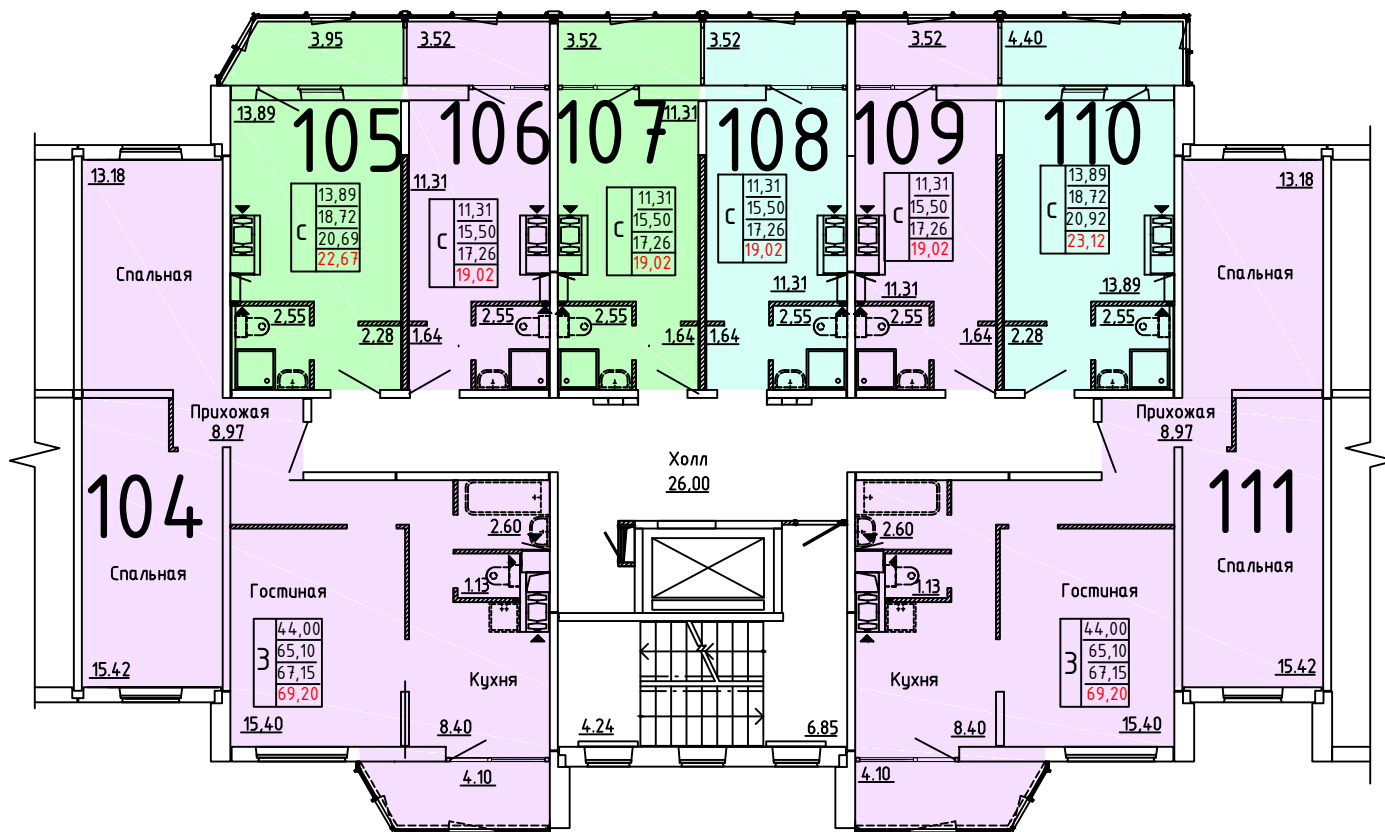

Московская область, Ленинский муниципальный район,
с.п. Булатниковское, вблизи дер. Лопатино

Жилой дом поз.№22

Секция 2

3 этаж

Условные обозначения

количество
комнат

1	18.65	жилая площадь квартиры
	36.28	общая площадь квартиры
	38.33	общая площадь квартиры с учётом летних помещений
	40.38	площадь квартиры с пересчётом летних помещений с применением коэф. 1

Московская область, Ленинский муниципальный район,
с.п. Булатниковское, вблизи дер. Лопатино

Жилой дом поз.№22

Секция 2

5 этаж

Условные обозначения

количество
комнат

1	18.65	жилая площадь квартиры
	36.28	общая площадь квартиры
	38.33	общая площадь квартиры с учётом летних помещений
	40.38	площадь квартиры с пересчётом летних помещений с применением коэф. 1

Московская область, Ленинский муниципальный район,
с.п. Булатниковское, вблизи дер. Лопатино

Жилой дом поз.№22

Секция 2

6 этаж

Условные обозначения

количество
комнат

1	18.65	жилая площадь квартиры
	36.28	общая площадь квартиры
	38.33	общая площадь квартиры с учётом летних помещений
	40.38	площадь квартиры с пересчётом летних помещений с применением коэф. 1

Московская область, Ленинский муниципальный район,
с.п. Булатниковское, вблизи дер. Лопатино

Жилой дом поз.№22

Секция 2

7 этаж

Условные обозначения

количество
комнат

1	18.65	жилая площадь квартиры
	36.28	общая площадь квартиры
	38.33	общая площадь квартиры с учётом летних помещений
	40.38	площадь квартиры с пересчётом летних помещений с применением коэф. 1