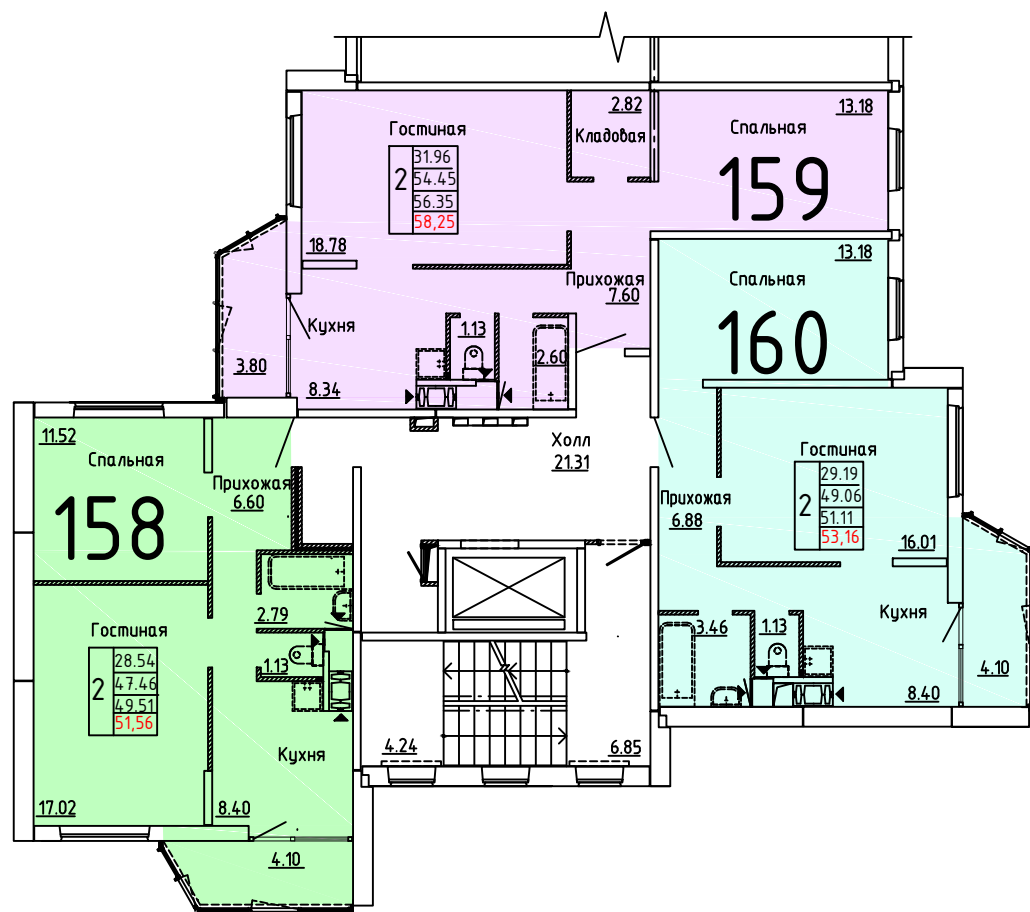

Жилой дом поз.№22

Секция 3

8 этаж

Условные обозначения

количество
комнат

1	18.65	жилая площадь квартиры
	36.28	общая площадь квартиры
	38.33	общая площадь квартиры с учётом летних помещений
	40.38	площадь квартиры с пересчётом летних помещений с применением коэф. 1

Московская область, Ленинский муниципальный район,
с.п. Булатниковское, вблизи дер. Лопатино

Жилой дом поз.№22

Секция 3

9 этаж

Условные обозначения

количество
комнат

1	18.65
	36.28
	38.33
	40.38

жилая площадь квартиры