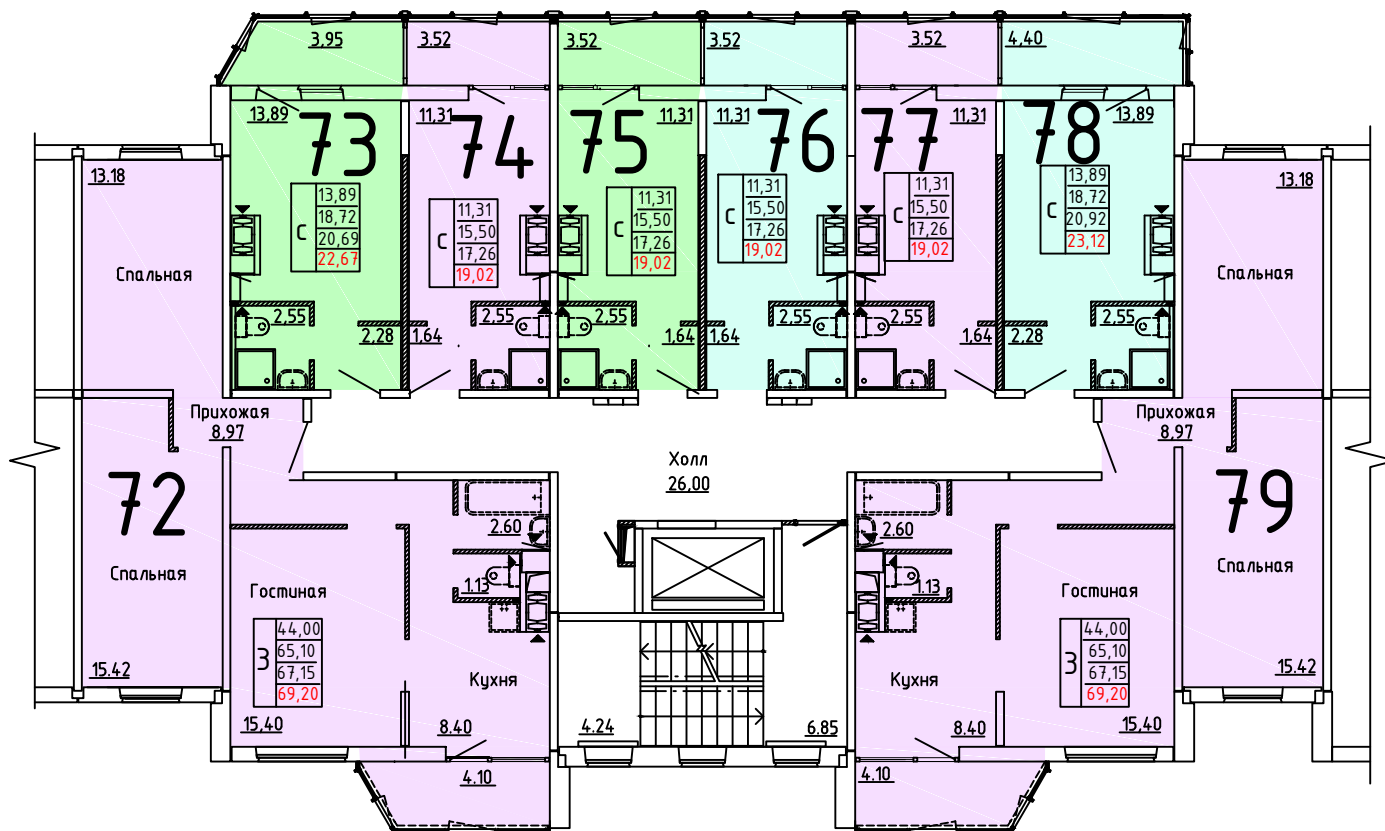

Московская область, Ленинский муниципальный район,
с.п. Булатниковское, вблизи дер. Лопатино

Жилой дом поз.№22

Секция 1

8 этаж

Условные обозначения

количество
комнат

1	18.65	жилая площадь квартиры
	36.28	общая площадь квартиры
	38.33	общая площадь квартиры с учётом летних помещений
	40.38	площадь квартиры с пересчётом летних помещений с применением коэф. 1

Московская область, Ленинский муниципальный район,
с.п. Булатниковское, вблизи дер. Лопатино

Жилой дом поз.№22

Секция 2

1 этаж

Условные обозначения

количество комнат	жилая площадь квартиры	общая площадь квартиры	общая площадь квартиры с учётом летних помещений	площадь квартиры с пересчётом летних помещений с применением коэф. 1
1	18.65	36.28	38.33	40.38
3	43.38	65.00	67.05	69.10
1	14.38	32.01	35.55	39.08
1	17.88	35.51	37.56	39.61
3	45.53	68.24	70.29	72.34

Московская область, Ленинский муниципальный район,
с.п. Булатниковское, вблизи дер. Лопатино

Жилой дом поз.№22

Секция 2

2 этаж

Условные обозначения

количество
комнат

1	18.65	жилая площадь квартиры
	36.28	общая площадь квартиры
	38.33	общая площадь квартиры с учётом летних помещений
	40.38	площадь квартиры с пересчётом летних помещений с применением коэф. 1

Московская область, Ленинский муниципальный район,
с.п. Булатниковское, вблизи дер. Лопатино

Жилой дом поз.№22

Секция 2

3 этаж

Условные обозначения

количество
комнат

1	18.65	жилая площадь квартиры
	36.28	общая площадь квартиры
	38.33	общая площадь квартиры с учётом летних помещений
	40.38	площадь квартиры с пересчётом летних помещений с применением коэф. 1