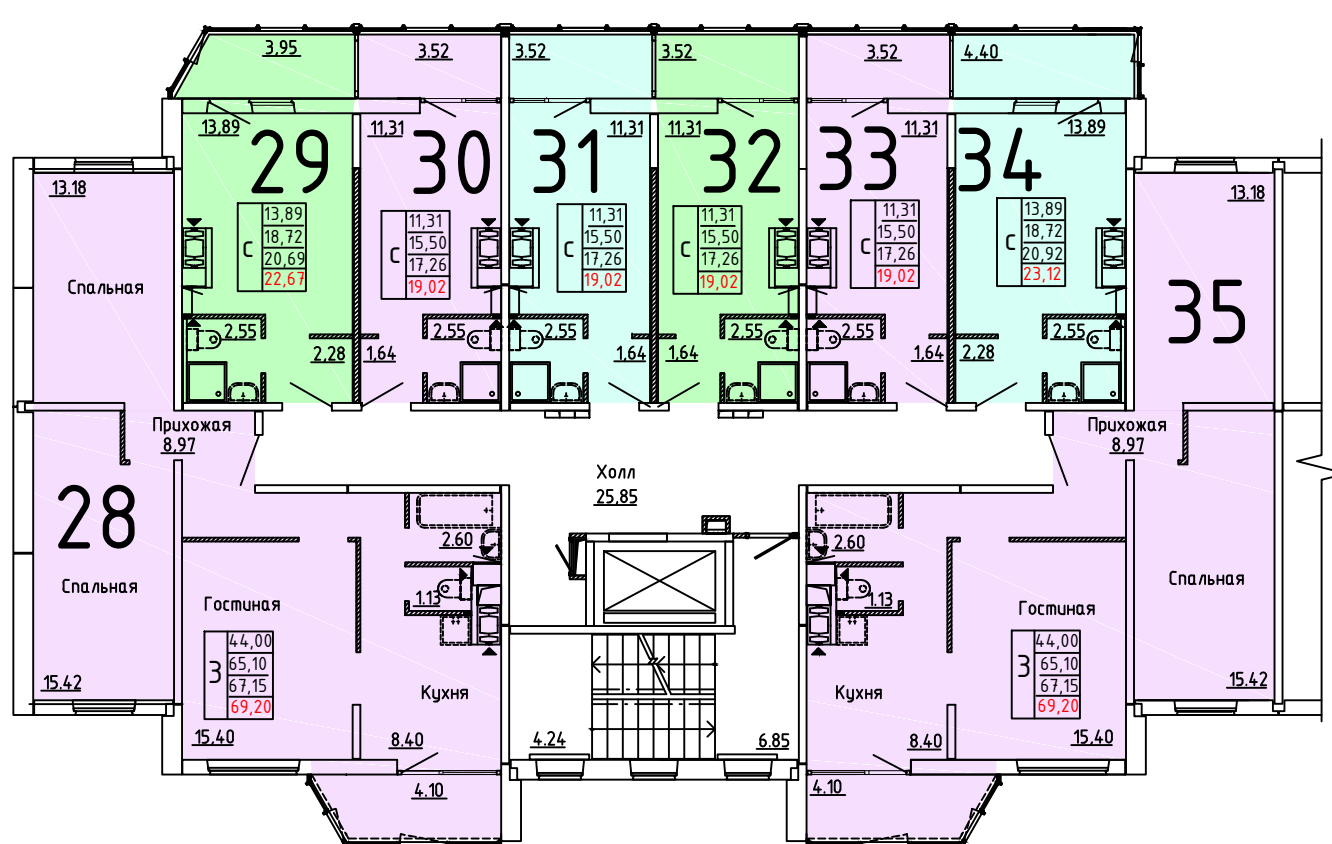

Московская область, Ленинский муниципальный район,
с.п. Булатниковское, вблизи дер. Лопатино

Жилой дом поз.№22

Секция 1

3 этаж

Условные обозначения

количество
комнат

1	18.65	жилая площадь квартиры
	36.28	общая площадь квартиры
	38.33	общая площадь квартиры с учётом летних помещений
	40.38	площадь квартиры с пересчётом летних помещений с применением коэф. 1

Московская область, Ленинский муниципальный район,
с.п. Булатниковское, вблизи дер. Лопатино

Жилой дом поз.№22

Секция 1

4 этаж

Условные обозначения

количество
комнат

1	18.65	жилая площадь квартиры
	36.28	общая площадь квартиры
	38.33	общая площадь квартиры с учётом летних помещений
	40.38	площадь квартиры с пересчётом летних помещений с применением коэф. 1

Московская область, Ленинский муниципальный район,
с.п. Булатниковское, вблизи дер. Лопатино

Жилой дом поз.№22

Секция 1

5 этаж

Условные обозначения

количество
комнат

1	18.65	жилая площадь квартиры
	36.28	общая площадь квартиры
	38.33	общая площадь квартиры с учётом летних помещений
	40.38	площадь квартиры с пересчётом летних помещений с применением коэф. 1

Московская область, Ленинский муниципальный район,
с.п. Булатниковское, вблизи дер. Лопатино

Жилой дом поз.№22

Секция 1

6 этаж

Условные обозначения

количество
комнат

1	18.65	жилая площадь квартиры
	36.28	общая площадь квартиры
	38.33	общая площадь квартиры с учётом летних помещений
	40.38	площадь квартиры с пересчётом летних помещений с применением коэф. 1