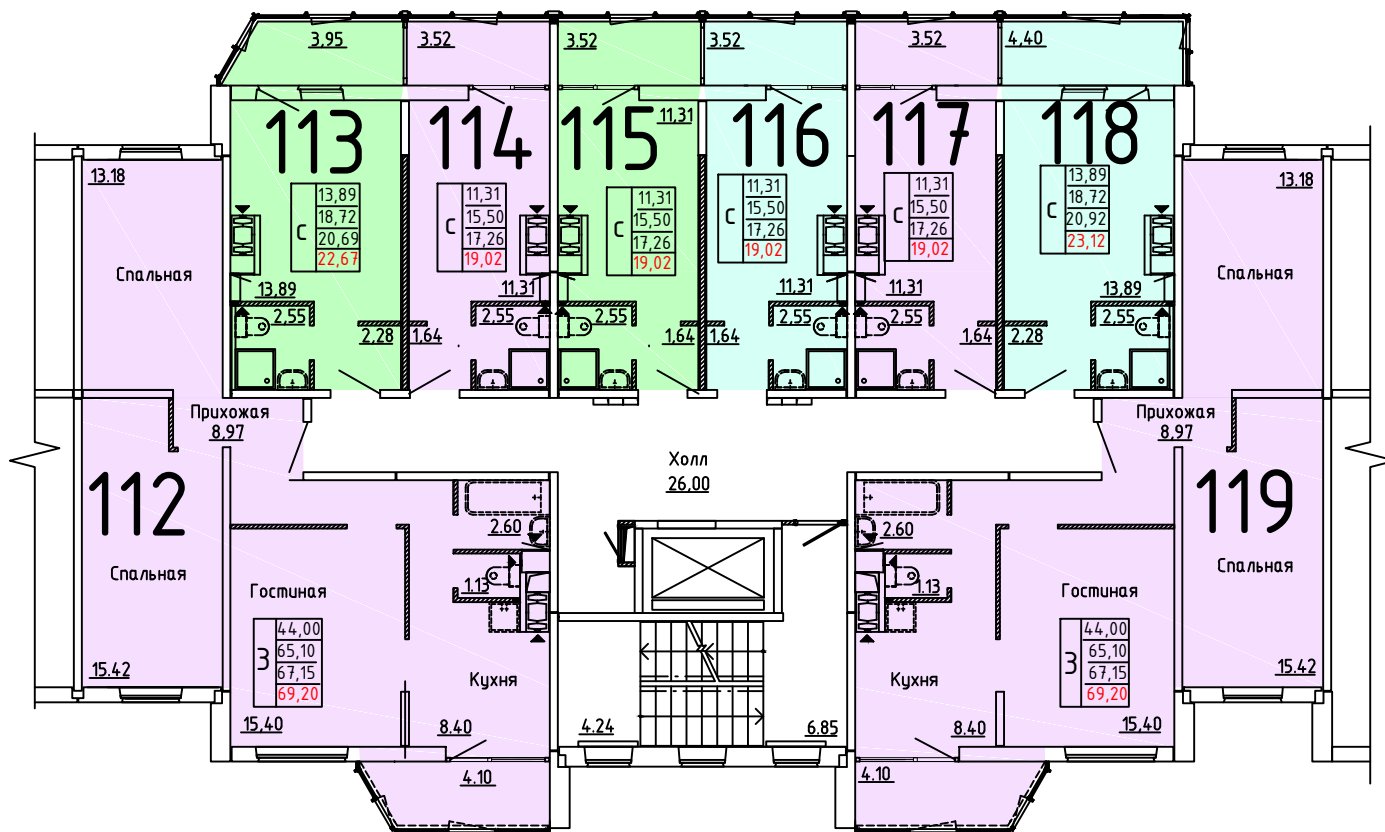

Московская область, Ленинский муниципальный район,
с.п. Булатниковское, вблизи дер. Лопатино

Жилой дом поз.№22

Секция 2

5 этаж

Условные обозначения

количество
комнат

1	18.65	жилая площадь квартиры
	36.28	общая площадь квартиры
	38.33	общая площадь квартиры с учётом летних помещений
	40.38	площадь квартиры с пересчётом летних помещений с применением коэф. 1

Московская область, Ленинский муниципальный район,
с.п. Булатниковское, вблизи дер. Лопатино

Жилой дом поз.№22

Секция 2

6 этаж

Условные обозначения

количество
комнат

1	18.65	жилая площадь квартиры
	36.28	общая площадь квартиры
	38.33	общая площадь квартиры с учётом летних помещений
	40.38	площадь квартиры с пересчётом летних помещений с применением коэф. 1

Московская область, Ленинский муниципальный район,
с.п. Булатниковское, вблизи дер. Лопатино

Жилой дом поз.№22

Секция 2

7 этаж

Условные обозначения

количество
комнат

1	18.65	жилая площадь квартиры
	36.28	общая площадь квартиры
	38.33	общая площадь квартиры с учётом летних помещений
	40.38	площадь квартиры с пересчётом летних помещений с применением коэф. 1

Московская область, Ленинский муниципальный район,
с.п. Булатниковское, вблизи дер. Лопатино

Жилой дом поз.№22

Секция 2

8 этаж

Условные обозначения

количество
комнат

1	18.65	жилая площадь квартиры
	36.28	общая площадь квартиры
	38.33	общая площадь квартиры с учётом летних помещений
	40.38	площадь квартиры с пересчётом летних помещений с применением коэф. 1