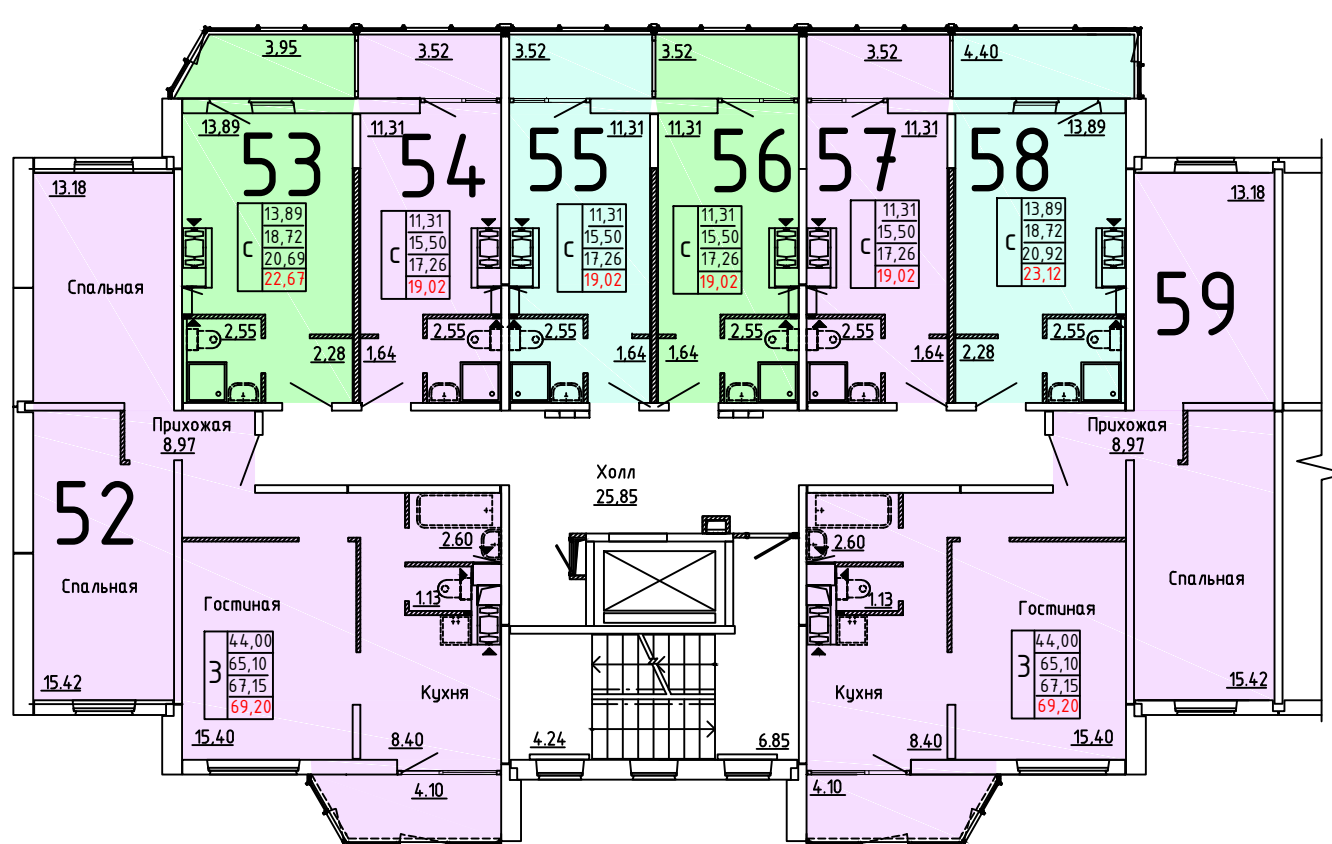

Московская область, Ленинский муниципальный район,
с.п. Булатниковское, вблизи дер. Лопатино

Жилой дом поз.№22

Секция 1

6 этаж

Условные обозначения

количество
комнат

1	18.65	жилая площадь квартиры
	36.28	общая площадь квартиры
	38.33	общая площадь квартиры с учётом летних помещений
	40.38	площадь квартиры с пересчётом летних помещений с применением коэф. 1

Московская область, Ленинский муниципальный район,
с.п. Булатниковское, вблизи дер. Лопатино

Жилой дом поз.№22

Секция 1

7 этаж

Условные обозначения

количество
комнат

1	18.65	жилая площадь квартиры
	36.28	общая площадь квартиры
	38.33	общая площадь квартиры с учётом летних помещений
	40.38	площадь квартиры с пересчётом летних помещений с применением коэф. 1

Московская область, Ленинский муниципальный район,
с.п. Булатниковское, вблизи дер. Лопатино

Жилой дом поз.№22

Секция 1

8 этаж

Условные обозначения

количество
комнат

1	18.65	жилая площадь квартиры
	36.28	общая площадь квартиры
	38.33	общая площадь квартиры с учётом летних помещений
	40.38	площадь квартиры с пересчётом летних помещений с применением коэф. 1

Московская область, Ленинский муниципальный район,
с.п. Булатниковское, вблизи дер. Лопатино

Жилой дом поз.№22

Секция 2

1 этаж

Условные обозначения

количество комнат	жилая площадь квартиры	общая площадь квартиры	общая площадь квартиры с учётом летних помещений	площадь квартиры с пересчётом летних помещений с применением коэф. 1
1	18.65	36.28	38.33	40.38
3	43.38	65.00	67.05	69.10
1	14.38	32.01	35.55	39.08
1	17.88	35.51	37.56	39.61
3	45.53	68.24	70.29	72.34