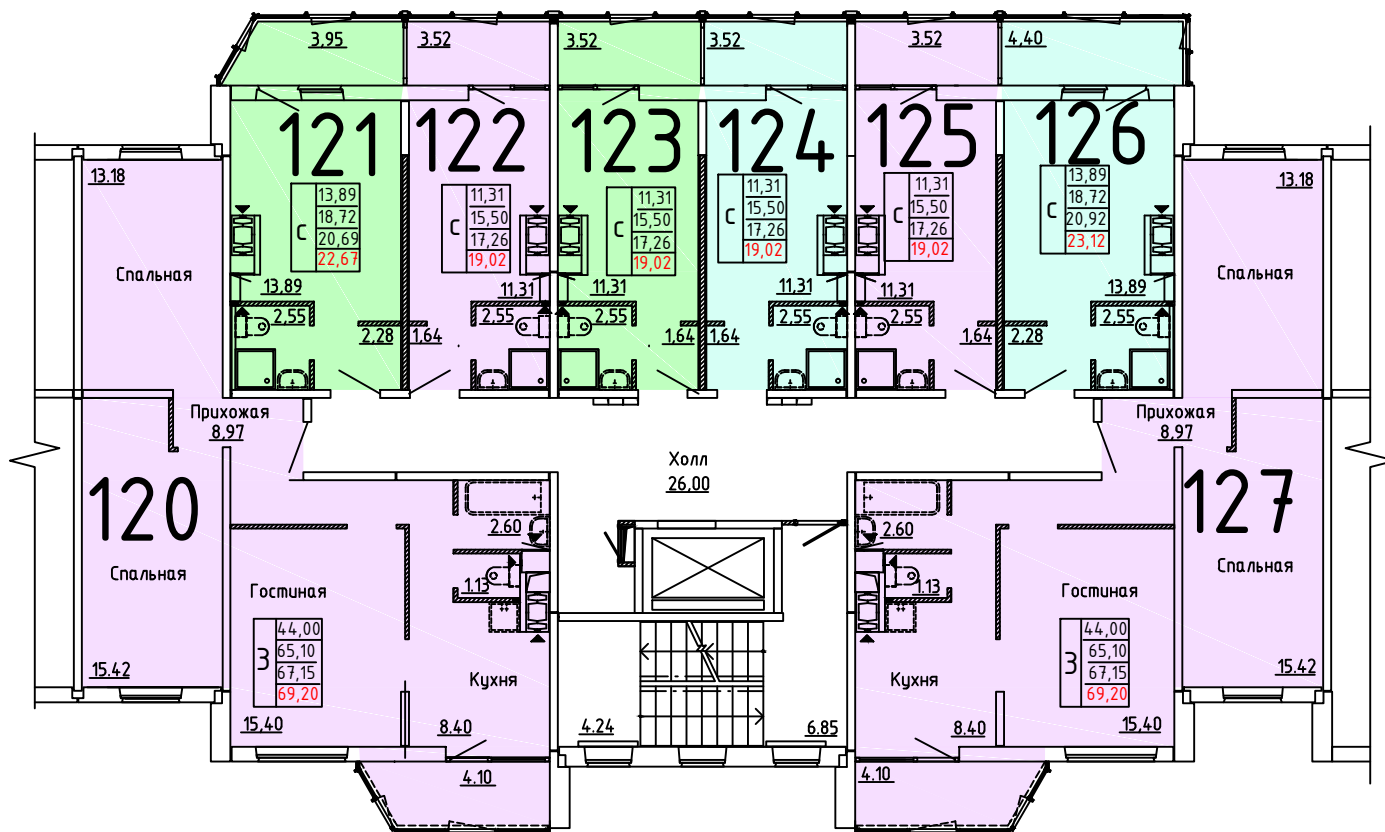

Московская область, Ленинский муниципальный район,
с.п. Булатниковское, вблизи дер. Лопатино

Жилой дом поз.№22

Секция 2

6 этаж

Условные обозначения

количество
комнат

1	18.65	жилая площадь квартиры
	36.28	общая площадь квартиры
	38.33	общая площадь квартиры с учётом летних помещений
	40.38	площадь квартиры с пересчётом летних помещений с применением коэф. 1

Московская область, Ленинский муниципальный район,
с.п. Булатниковское, вблизи дер. Лопатино

Жилой дом поз.№22

Секция 2

7 этаж

Условные обозначения

количество
комнат

1	18.65	жилая площадь квартиры
	36.28	общая площадь квартиры
	38.33	общая площадь квартиры с учётом летних помещений
	40.38	площадь квартиры с пересчётом летних помещений с применением коэф. 1

Московская область, Ленинский муниципальный район,
с.п. Булатниковское, вблизи дер. Лопатино

Жилой дом поз.№22

Секция 2

8 этаж

Условные обозначения

количество
комнат

1	18.65	жилая площадь квартиры
	36.28	общая площадь квартиры
	38.33	общая площадь квартиры с учётом летних помещений
	40.38	площадь квартиры с пересчётом летних помещений с применением коэф. 1

Московская область, Ленинский муниципальный район,
с.п. Булатниковское, вблизи дер. Лопатино

Жилой дом поз.№22

Секция 2

9 этаж

Условные обозначения

количество
комнат

1	18.65	жилая площадь квартиры
	36.28	общая площадь квартиры
	38.33	общая площадь квартиры с учётом летних помещений
	40.38	площадь квартиры с пересчётом летних помещений с применением коэф. 1