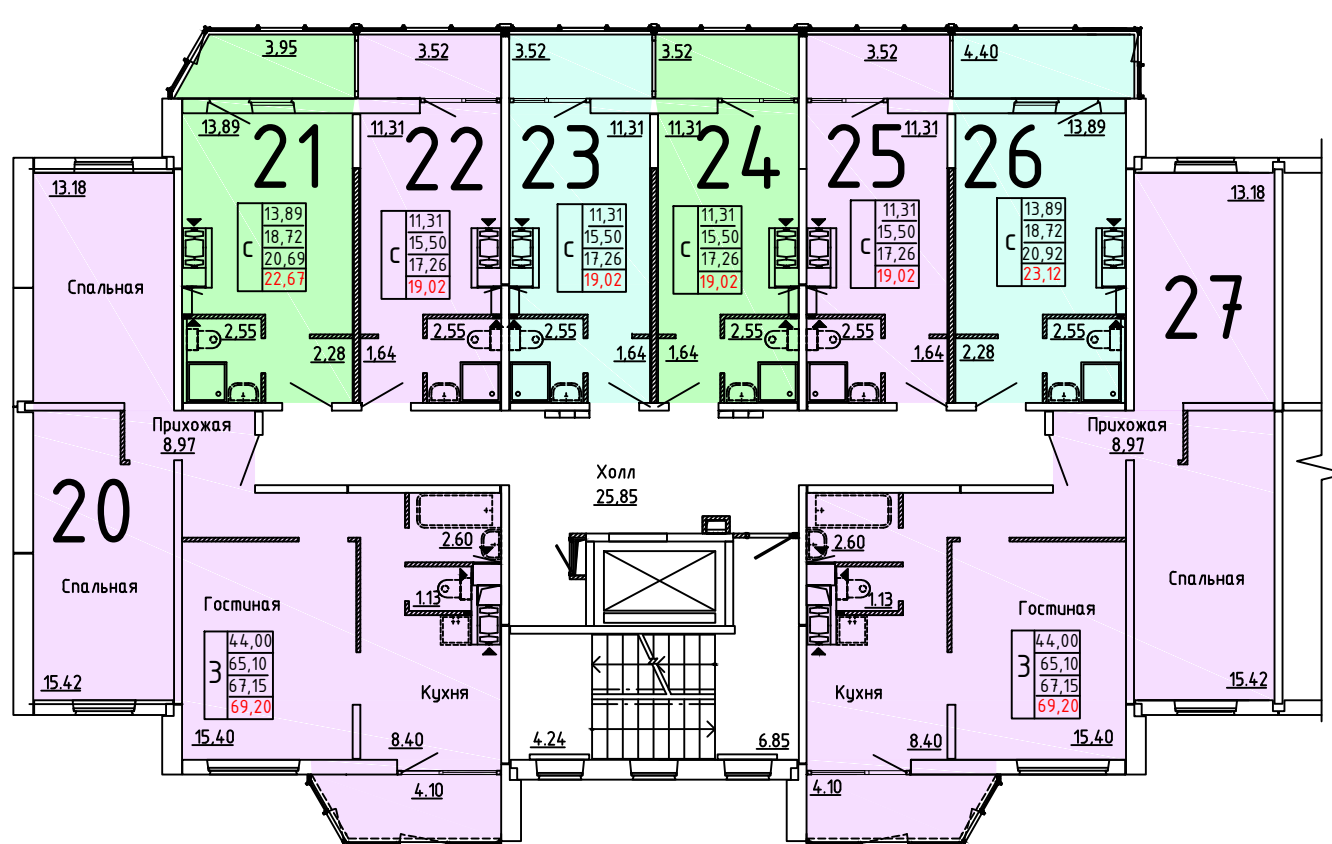

Московская область, Ленинский муниципальный район,
с.п. Булатниковское, вблизи дер. Лопатино

Жилой дом поз.№ 22

Секция 1

2 этаж

Условные обозначения

количество
комнат

1	18.65	жилая площадь квартиры
	36.28	общая площадь квартиры
	38.33	общая площадь квартиры с учётом летних помещений
	40.38	площадь квартиры с пересчётом летних помещений с применением коэф. 1

Московская область, Ленинский муниципальный район,
с.п. Булатниковское, вблизи дер. Лопатино

Жилой дом поз.№22

Секция 1

3 этаж

Условные обозначения

количество
комнат

1	18.65	жилая площадь квартиры
	36.28	общая площадь квартиры
	38.33	общая площадь квартиры с учётом летних помещений
	40.38	площадь квартиры с пересчётом летних помещений с применением коэф. 1

Московская область, Ленинский муниципальный район,
с.п. Булатниковское, вблизи дер. Лопатино

Жилой дом поз.№22

Секция 1

4 этаж

Условные обозначения

количество
комнат

1	18.65	жилая площадь квартиры
	36.28	общая площадь квартиры
	38.33	общая площадь квартиры с учётом летних помещений
	40.38	площадь квартиры с пересчётом летних помещений с применением коэф. 1

Московская область, Ленинский муниципальный район,
с.п. Булатниковское, вблизи дер. Лопатино

Жилой дом поз.№22

Секция 1

5 этаж

Условные обозначения

количество
комнат

1	18.65	жилая площадь квартиры
	36.28	общая площадь квартиры
	38.33	общая площадь квартиры с учётом летних помещений
	40.38	площадь квартиры с пересчётом летних помещений с применением коэф. 1