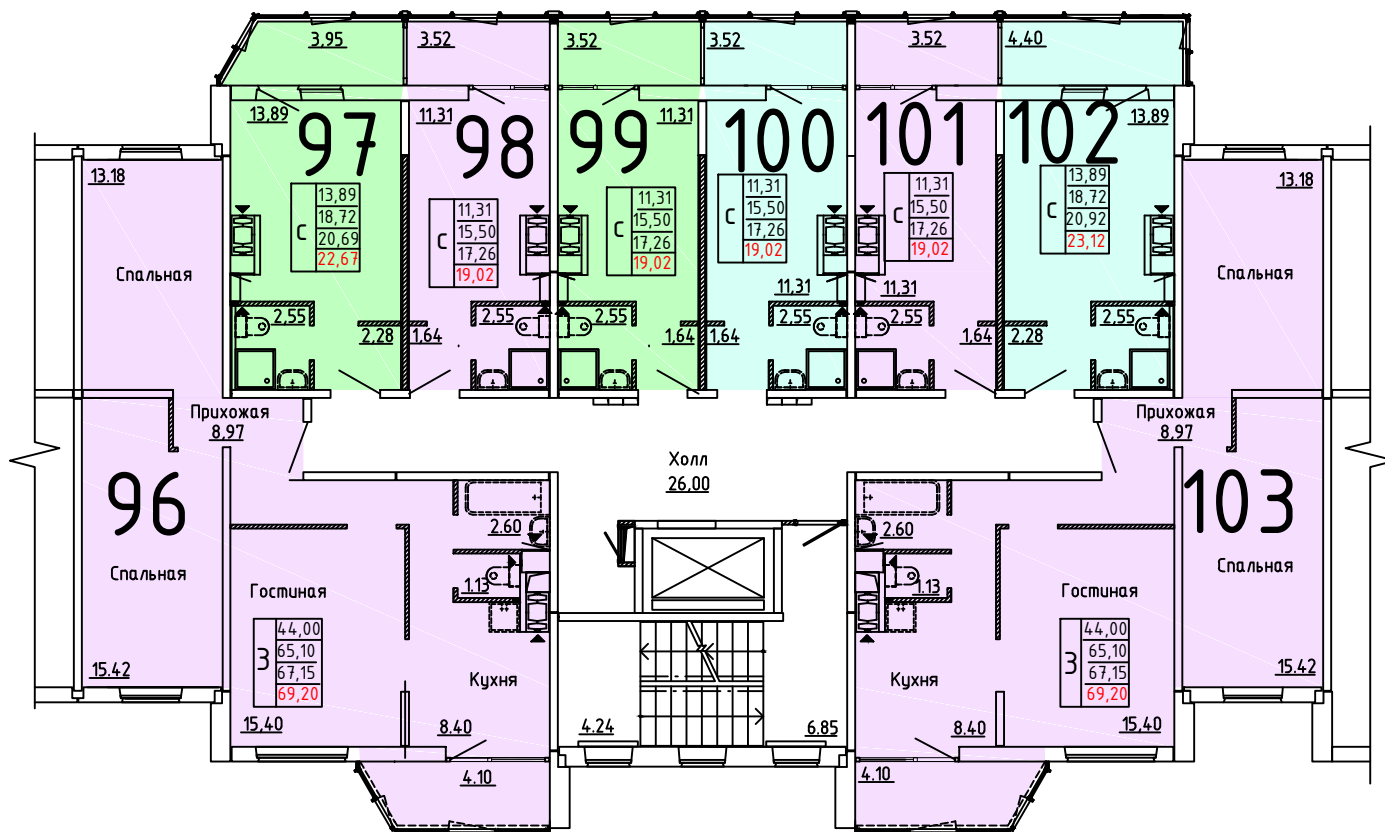

Московская область, Ленинский муниципальный район,
с.п. Булатниковское, вблизи дер. Лопатино

Жилой дом поз.№22

Секция 2

2 этаж

Условные обозначения

количество
комнат

1	18.65	жилая площадь квартиры
	36.28	общая площадь квартиры
	38.33	общая площадь квартиры с учётом летних помещений
	40.38	площадь квартиры с пересчётом летних помещений с применением коэф. 1

Московская область, Ленинский муниципальный район,
с.п. Булатниковское, вблизи дер. Лопатино

Жилой дом поз.№22

Секция 2

3 этаж

Условные обозначения

количество
комнат

1	18.65	жилая площадь квартиры
	36.28	общая площадь квартиры
	38.33	общая площадь квартиры с учётом летних помещений
	40.38	площадь квартиры с пересчётом летних помещений с применением коэф. 1

Московская область, Ленинский муниципальный район,
с.п. Булатниковское, вблизи дер. Лопатино

Жилой дом поз.№22

Секция 2

5 этаж

Условные обозначения

количество
комнат

1	18.65	жилая площадь квартиры
	36.28	общая площадь квартиры
	38.33	общая площадь квартиры с учётом летних помещений
	40.38	площадь квартиры с пересчётом летних помещений с применением коэф. 1

Московская область, Ленинский муниципальный район,
с.п. Булатниковское, вблизи дер. Лопатино

Жилой дом поз.№22

Секция 2

6 этаж

Условные обозначения

количество
комнат

1	18.65	жилая площадь квартиры
	36.28	общая площадь квартиры
	38.33	общая площадь квартиры с учётом летних помещений
	40.38	площадь квартиры с пересчётом летних помещений с применением коэф. 1