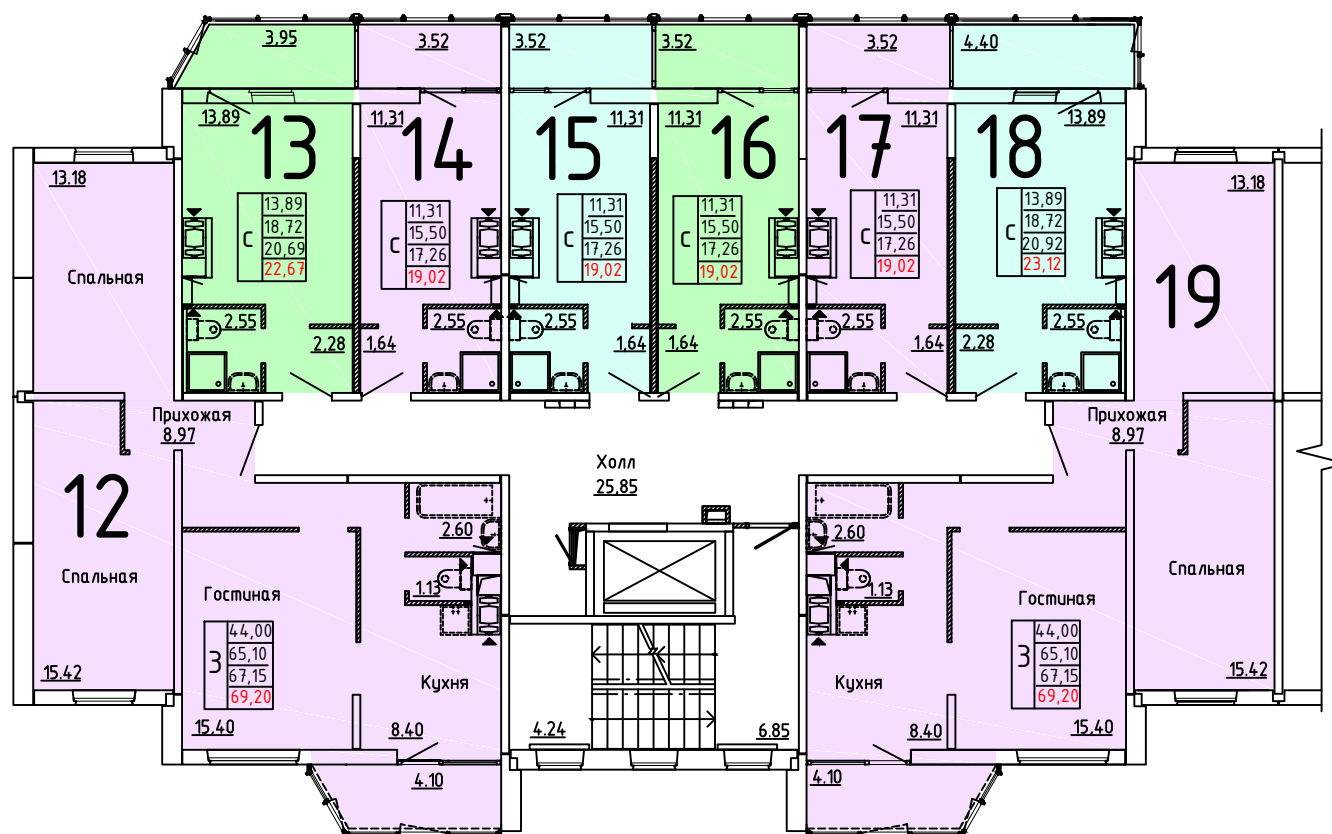

Жилой дом поз.№ 22

Секция 1

1 этаж

Условные обозначения

количество комнат	жилая площадь квартиры
1	18.65
	36.28
	38.33
	40.38

общая площадь квартиры
общая площадь квартиры с учётом летних помещений
площадь квартиры с пересчётом летних помещений с применением коэф. 1

Московская область, Ленинский муниципальный район,
с.п. Булатниковское, вблизи дер. Лопатино

Жилой дом поз.№ 22

Секция 1

2 этаж

Условные обозначения

количество
комнат

1	18.65	жилая площадь квартиры
	36.28	общая площадь квартиры
	38.33	общая площадь квартиры с учётом летних помещений
	40.38	площадь квартиры с пересчётом летних помещений с применением коэф. 1

Московская область, Ленинский муниципальный район,
с.п. Булатниковское, вблизи дер. Лопатино

Жилой дом поз.№22

Секция 1

3 этаж

Условные обозначения

количество
комнат

1	18.65	жилая площадь квартиры
	36.28	общая площадь квартиры
	38.33	общая площадь квартиры с учётом летних помещений
	40.38	площадь квартиры с пересчётом летних помещений с применением коэф. 1

Московская область, Ленинский муниципальный район,
с.п. Булатниковское, вблизи дер. Лопатино

Жилой дом поз.№22

Секция 1

4 этаж

Условные обозначения

количество
комнат

1	18.65	жилая площадь квартиры
	36.28	общая площадь квартиры
	38.33	общая площадь квартиры с учётом летних помещений
	40.38	площадь квартиры с пересчётом летних помещений с применением коэф. 1