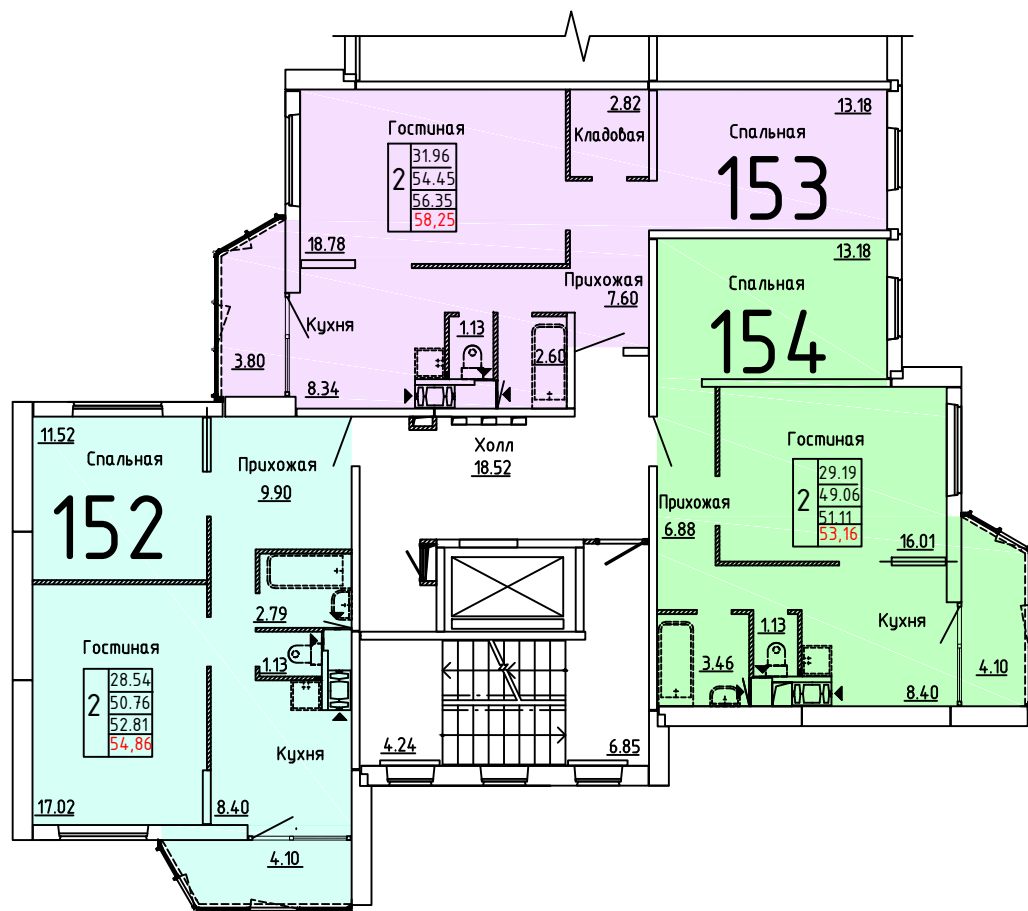

общая площадь квартиры с
учётом летних помещений

площадь квартиры с пересчётом летних
помещений с применением коэф. 1

Московская область, Ленинский муниципальный район,
с.п. Булатниковское, вблизи дер. Лопатино

Жилой дом поз.№22

Секция 3

7 этаж

Условные обозначения

количество
комнат

1	18.65
	36.28
	38.33
	40.38

жилая площадь квартиры

общая площадь квартиры