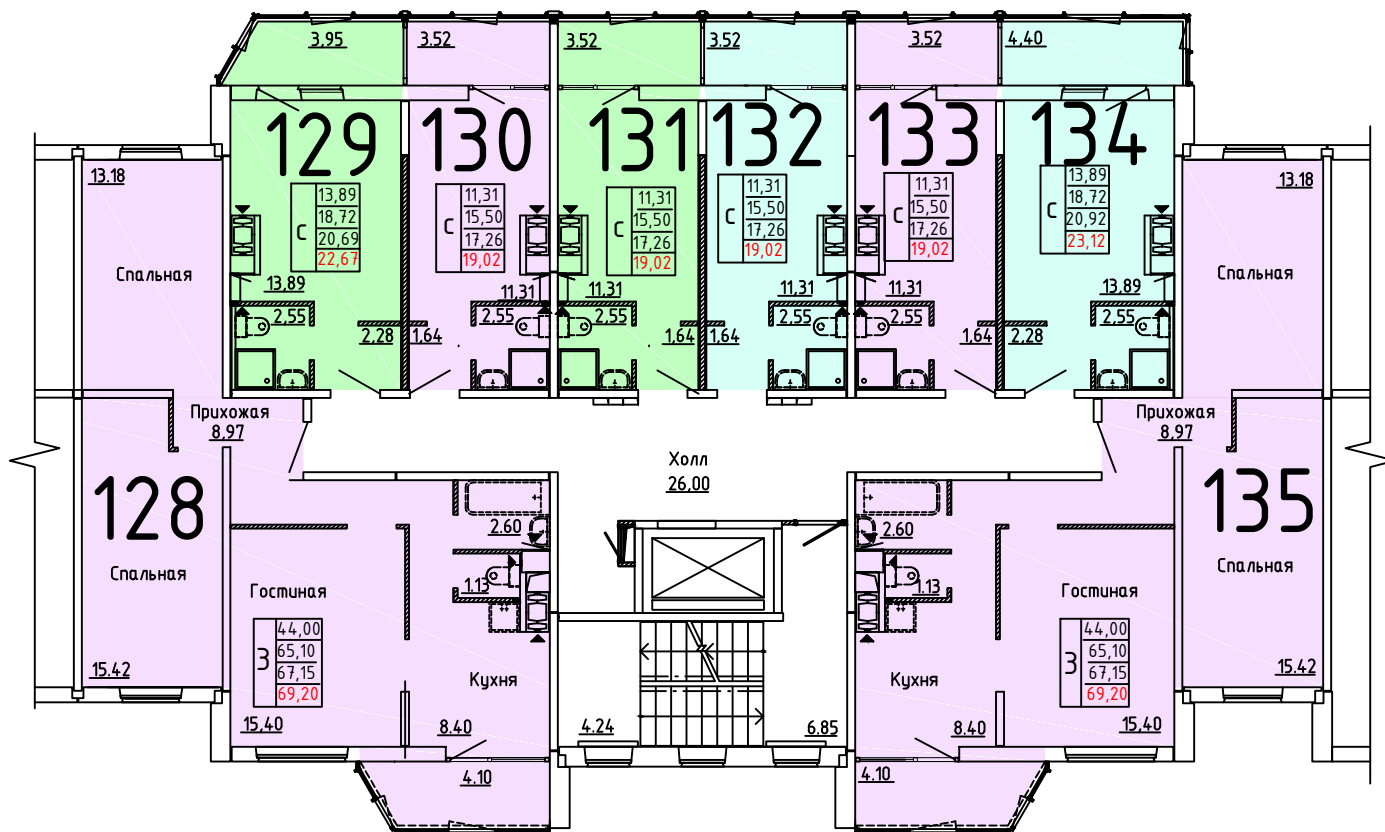

Московская область, Ленинский муниципальный район,
с.п. Булатниковское, вблизи дер. Лопатино

Жилой дом поз.№22

Секция 2

7 этаж

Условные обозначения

количество
комнат

1	18.65	жилая площадь квартиры
	36.28	общая площадь квартиры
	38.33	общая площадь квартиры с учётом летних помещений
	40.38	площадь квартиры с пересчётом летних помещений с применением коэф. 1

Московская область, Ленинский муниципальный район,
с.п. Булатниковское, вблизи дер. Лопатино

Жилой дом поз.№22

Секция 2

8 этаж

Условные обозначения

количество
комнат

1	18.65	жилая площадь квартиры
	36.28	общая площадь квартиры
	38.33	общая площадь квартиры с учётом летних помещений
	40.38	площадь квартиры с пересчётом летних помещений с применением коэф. 1

Московская область, Ленинский муниципальный район,
с.п. Булатниковское, вблизи дер. Лопатино

Жилой дом поз.№22

Секция 2

9 этаж

Условные обозначения

количество
комнат

1	18.65	жилая площадь квартиры
	36.28	общая площадь квартиры
	38.33	общая площадь квартиры с учётом летних помещений
	40.38	площадь квартиры с пересчётом летних помещений с применением коэф. 1