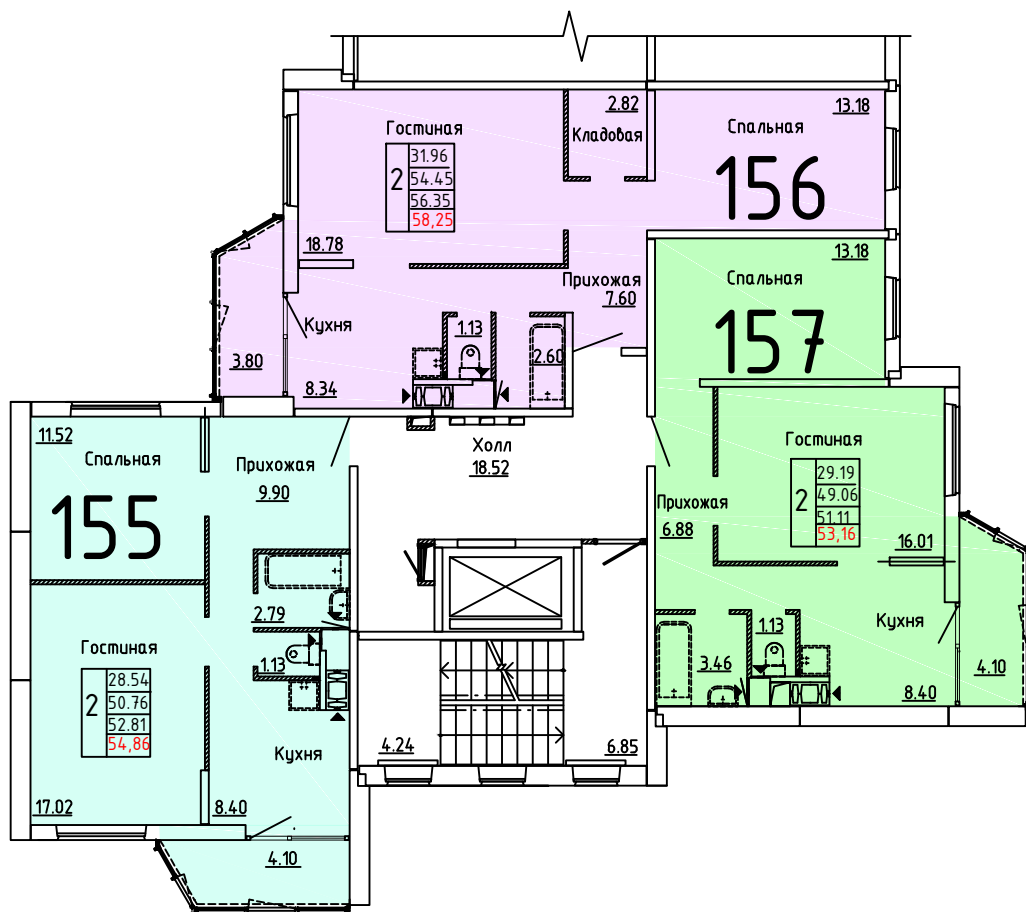

общая площадь квартиры с
учётом летних помещений

площадь квартиры с пересчётом летних
помещений с применением коэф. 1

Московская область, Ленинский муниципальный район,
с.п. Булатниковское, вблизи дер. Лопатино

Жилой дом поз.№22

Секция 3

8 этаж

Условные обозначения

количество
комнат

1	18.65	жилая площадь квартиры
	36.28	общая площадь квартиры
	38.33	общая площадь квартиры с учётом летних помещений
	40.38	площадь квартиры с пересчётом летних помещений с применением коэф. 1