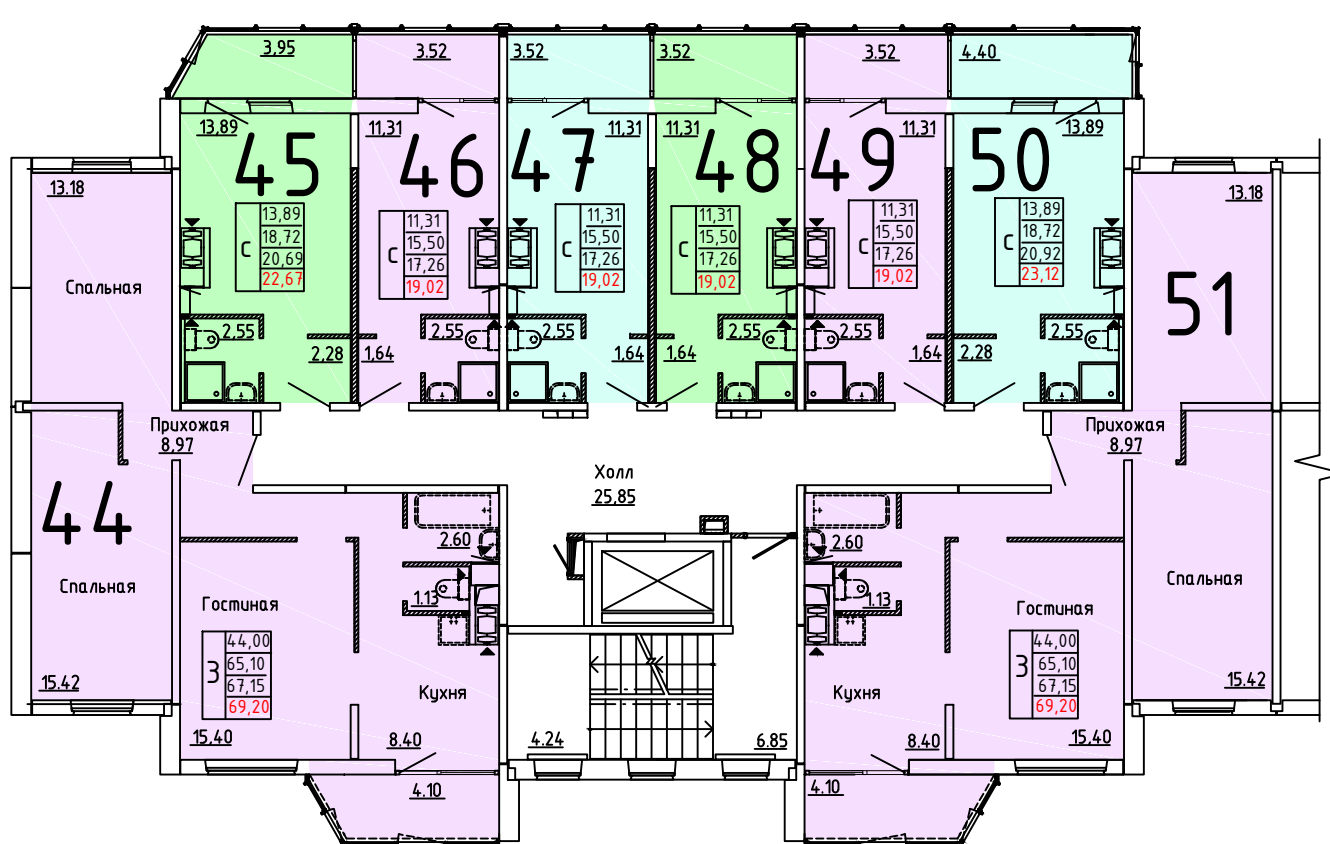

Московская область, Ленинский муниципальный район,
с.п. Булатниковское, вблизи дер. Лопатино

Жилой дом поз.№22

Секция 1

5 этаж

Условные обозначения

количество
комнат

1	18.65	жилая площадь квартиры
	36.28	общая площадь квартиры
	38.33	общая площадь квартиры с учётом летних помещений
	40.38	площадь квартиры с пересчётом летних помещений с применением коэф. 1

Московская область, Ленинский муниципальный район,
с.п. Булатниковское, вблизи дер. Лопатино

Жилой дом поз.№22

Секция 1

6 этаж

Условные обозначения

количество
комнат

1	18.65	жилая площадь квартиры
	36.28	общая площадь квартиры
	38.33	общая площадь квартиры с учётом летних помещений
	40.38	площадь квартиры с пересчётом летних помещений с применением коэф. 1

Московская область, Ленинский муниципальный район,
с.п. Булатниковское, вблизи дер. Лопатино

Жилой дом поз.№22

Секция 1

7 этаж

Условные обозначения

количество
комнат

1	18.65	жилая площадь квартиры
	36.28	общая площадь квартиры
	38.33	общая площадь квартиры с учётом летних помещений
	40.38	площадь квартиры с пересчётом летних помещений с применением коэф. 1

Московская область, Ленинский муниципальный район,
с.п. Булатниковское, вблизи дер. Лопатино

Жилой дом поз.№22

Секция 1

8 этаж

Условные обозначения

количество
комнат

1	18.65	жилая площадь квартиры
	36.28	общая площадь квартиры
	38.33	общая площадь квартиры с учётом летних помещений
	40.38	площадь квартиры с пересчётом летних помещений с применением коэф. 1