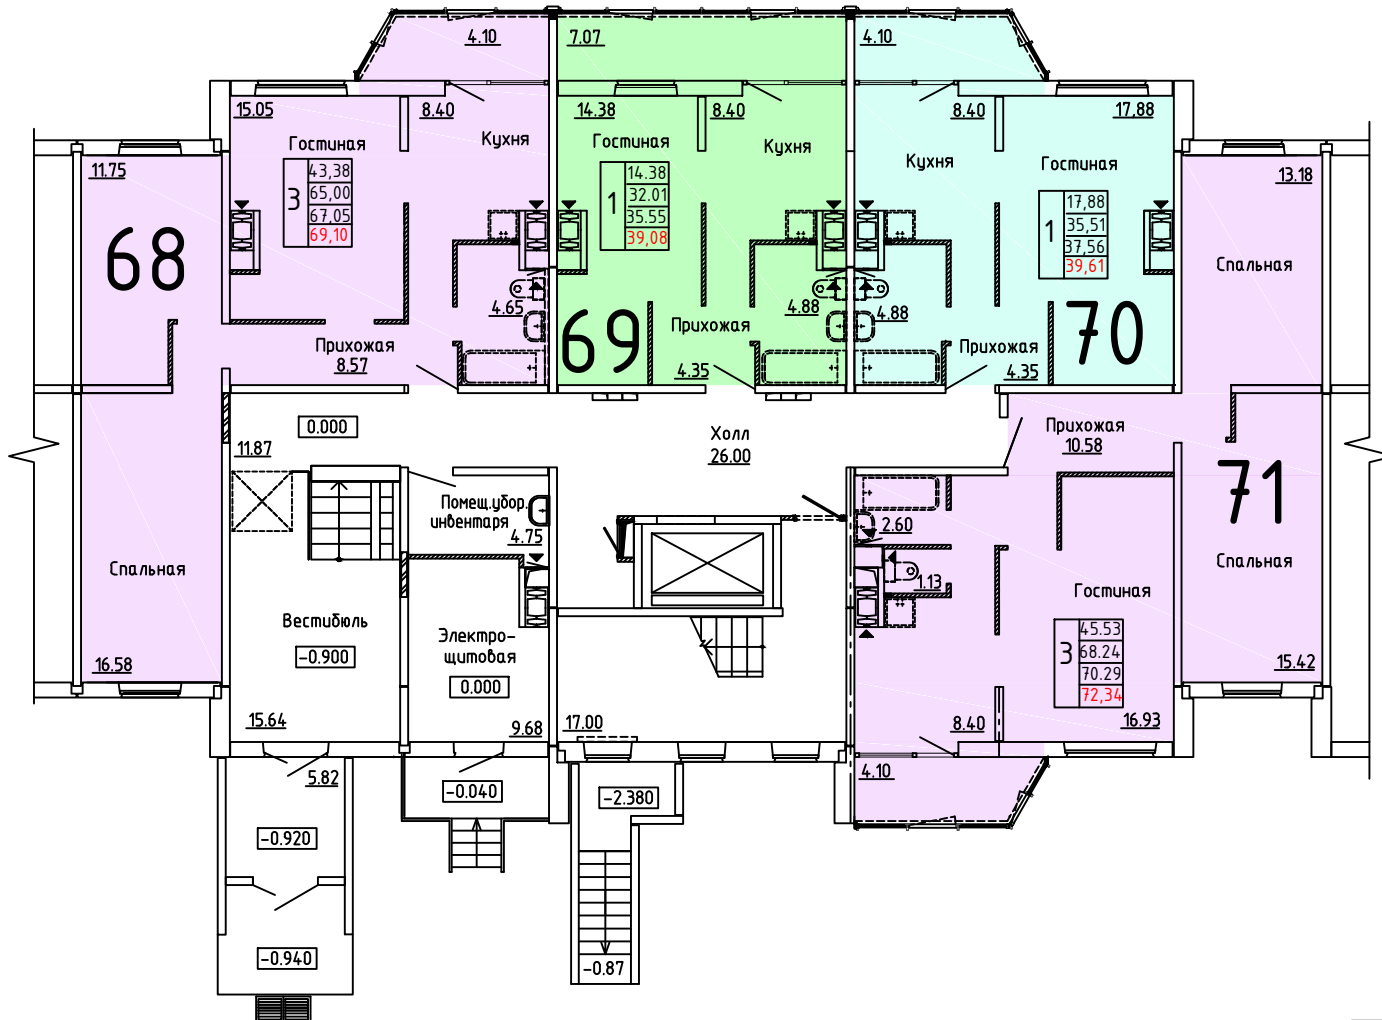

Московская область, Ленинский муниципальный район,
с.п. Булатниковское, вблизи дер. Лопатино

Жилой дом поз.№22

Секция 1

7 этаж

Условные обозначения

количество
комнат

1	18.65	жилая площадь квартиры
	36.28	общая площадь квартиры
	38.33	общая площадь квартиры с учётом летних помещений
	40.38	площадь квартиры с пересчётом летних помещений с применением коэф. 1

Московская область, Ленинский муниципальный район,
с.п. Булатниковское, вблизи дер. Лопатино

Жилой дом поз.№22

Секция 1

8 этаж

Условные обозначения

количество
комнат

1	18.65	жилая площадь квартиры
	36.28	общая площадь квартиры
	38.33	общая площадь квартиры с учётом летних помещений
	40.38	площадь квартиры с пересчётом летних помещений с применением коэф. 1

Московская область, Ленинский муниципальный район,
с.п. Булатниковское, вблизи дер. Лопатино

Жилой дом поз.№22

Секция 2

1 этаж

Условные обозначения

количество комнат	жилая площадь квартиры	общая площадь квартиры	общая площадь квартиры с учётом летних помещений	площадь квартиры с пересчётом летних помещений с применением коэф. 1
1	18.65	36.28	38.33	40.38
3	43.38	65.00	67.05	69.10
1	14.38	32.01	35.55	39.08
1	17.88	35.51	37.56	39.61
3	45.53	68.24	70.29	72.34

Московская область, Ленинский муниципальный район,
с.п. Булатниковское, вблизи дер. Лопатино

Жилой дом поз.№22

Секция 2

2 этаж

Условные обозначения

количество
комнат

1	18.65	жилая площадь квартиры
	36.28	общая площадь квартиры
	38.33	общая площадь квартиры с учётом летних помещений
	40.38	площадь квартиры с пересчётом летних помещений с применением коэф. 1