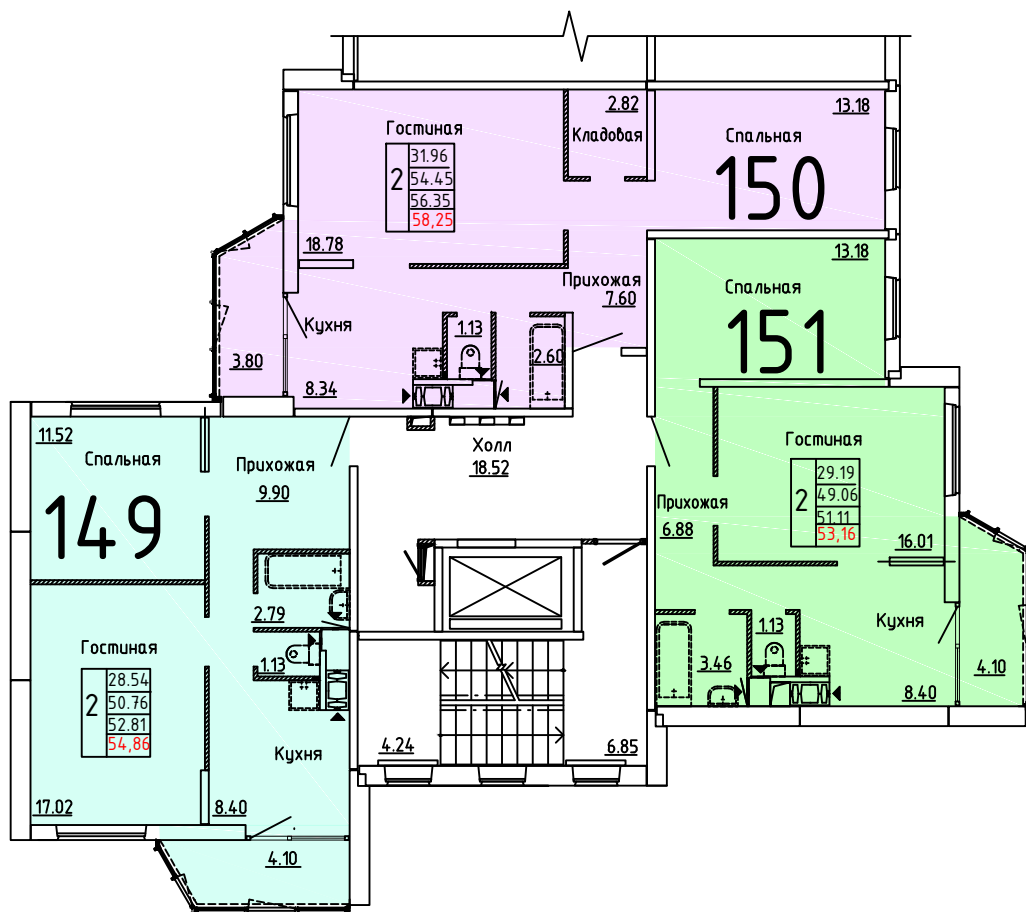

общая площадь квартиры с
учётом летних помещений

площадь квартиры с пересчётом летних
помещений с применением коэф. 1

Московская область, Ленинский муниципальный район,
с.п. Булатниковское, вблизи дер. Лопатино

Жилой дом поз.№22

Секция 3

6 этаж

Условные обозначения

количество
комнат

1	18.65
	36.28
	38.33
	40.38

жилая площадь квартиры

общая площадь квартиры