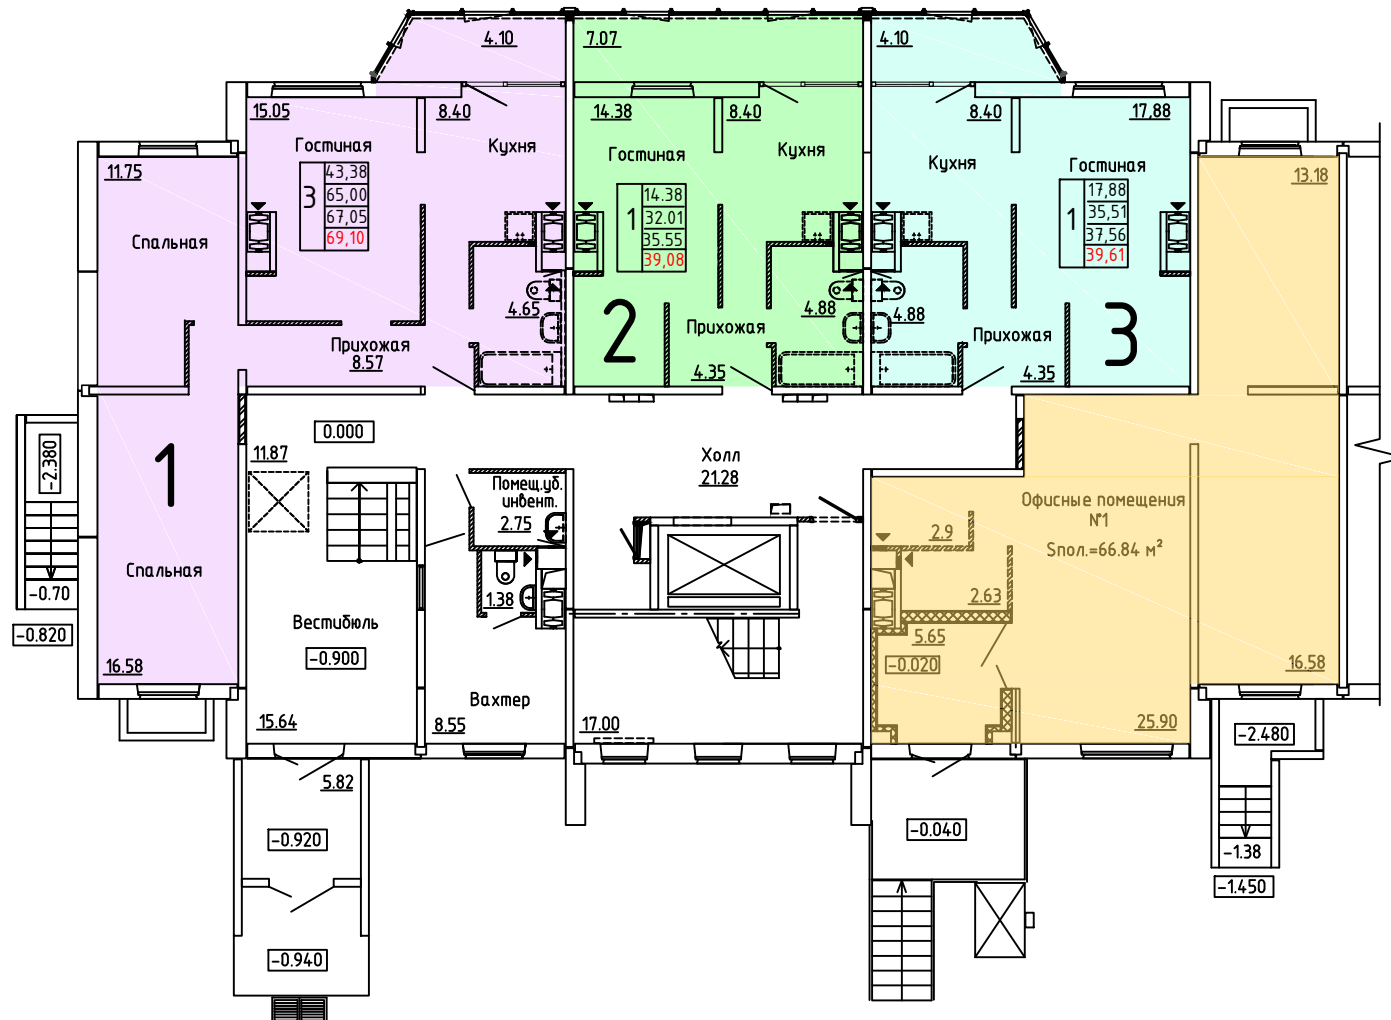

Жилой дом поз.№ 22

Секция 1

1 этаж

Условные обозначения

количество комнат	жилая площадь квартиры
1	18.65
	36.28
	38.33
	40.38

общая площадь квартиры
общая площадь квартиры с учётом летних помещений
площадь квартиры с пересчётом летних помещений с применением коэф. 1

Московская область, Ленинский муниципальный район,
с.п. Булатниковское, вблизи дер. Лопатино

Жилой дом поз.№ 22

Секция 1

2 этаж

Условные обозначения

количество
комнат

1	18.65	жилая площадь квартиры
	36.28	общая площадь квартиры
	38.33	общая площадь квартиры с учётом летних помещений
	40.38	площадь квартиры с пересчётом летних помещений с применением коэф. 1

Московская область, Ленинский муниципальный район,
с.п. Булатниковское, вблизи дер. Лопатино

Жилой дом поз.№22

Секция 1

3 этаж

Условные обозначения

количество
комнат

1	18.65	жилая площадь квартиры
	36.28	общая площадь квартиры
	38.33	общая площадь квартиры с учётом летних помещений
	40.38	площадь квартиры с пересчётом летних помещений с применением коэф. 1

Московская область, Ленинский муниципальный район,
с.п. Булатниковское, вблизи дер. Лопатино

Жилой дом поз.№22

Секция 1

4 этаж

Условные обозначения

количество
комнат

1	18.65	жилая площадь квартиры
	36.28	общая площадь квартиры
	38.33	общая площадь квартиры с учётом летних помещений
	40.38	площадь квартиры с пересчётом летних помещений с применением коэф. 1