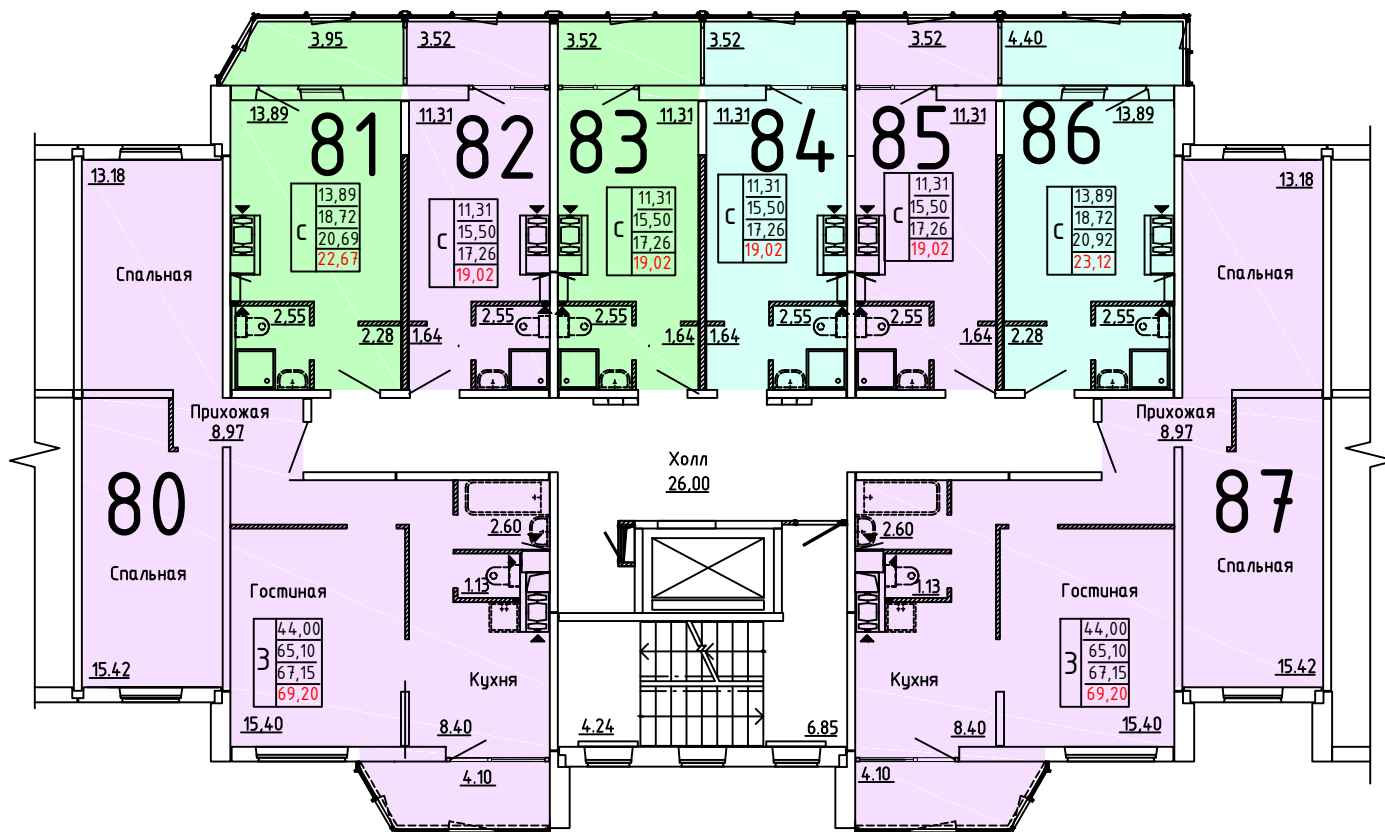

Московская область, Ленинский муниципальный район,
с.п. Булатниковское, вблизи дер. Лопатино

Жилой дом поз.№22

Секция 2

1 этаж

Условные обозначения

количество комнат	жилая площадь квартиры	общая площадь квартиры	общая площадь квартиры с учётом летних помещений	площадь квартиры с пересчётом летних помещений с применением коэф. 1
1	18.65	36.28	38.33	40.38
3	43.38	65.00	67.05	69.10
1	14.38	32.01	35.55	39.08
1	17.88	35.51	37.56	39.61
3	45.53	68.24	70.29	72.34

Московская область, Ленинский муниципальный район,
с.п. Булатниковское, вблизи дер. Лопатино

Жилой дом поз.№22

Секция 2

2 этаж

Условные обозначения

количество
комнат

1	18.65	жилая площадь квартиры
	36.28	общая площадь квартиры
	38.33	общая площадь квартиры с учётом летних помещений
	40.38	площадь квартиры с пересчётом летних помещений с применением коэф. 1

Московская область, Ленинский муниципальный район,
с.п. Булатниковское, вблизи дер. Лопатино

Жилой дом поз.№22

Секция 2

3 этаж

Условные обозначения

количество
комнат

1	18.65	жилая площадь квартиры
	36.28	общая площадь квартиры
	38.33	общая площадь квартиры с учётом летних помещений
	40.38	площадь квартиры с пересчётом летних помещений с применением коэф. 1

Московская область, Ленинский муниципальный район,
с.п. Булатниковское, вблизи дер. Лопатино

Жилой дом поз.№22

Секция 2

5 этаж

Условные обозначения

количество
комнат

1	18.65	жилая площадь квартиры
	36.28	общая площадь квартиры
	38.33	общая площадь квартиры с учётом летних помещений
	40.38	площадь квартиры с пересчётом летних помещений с применением коэф. 1