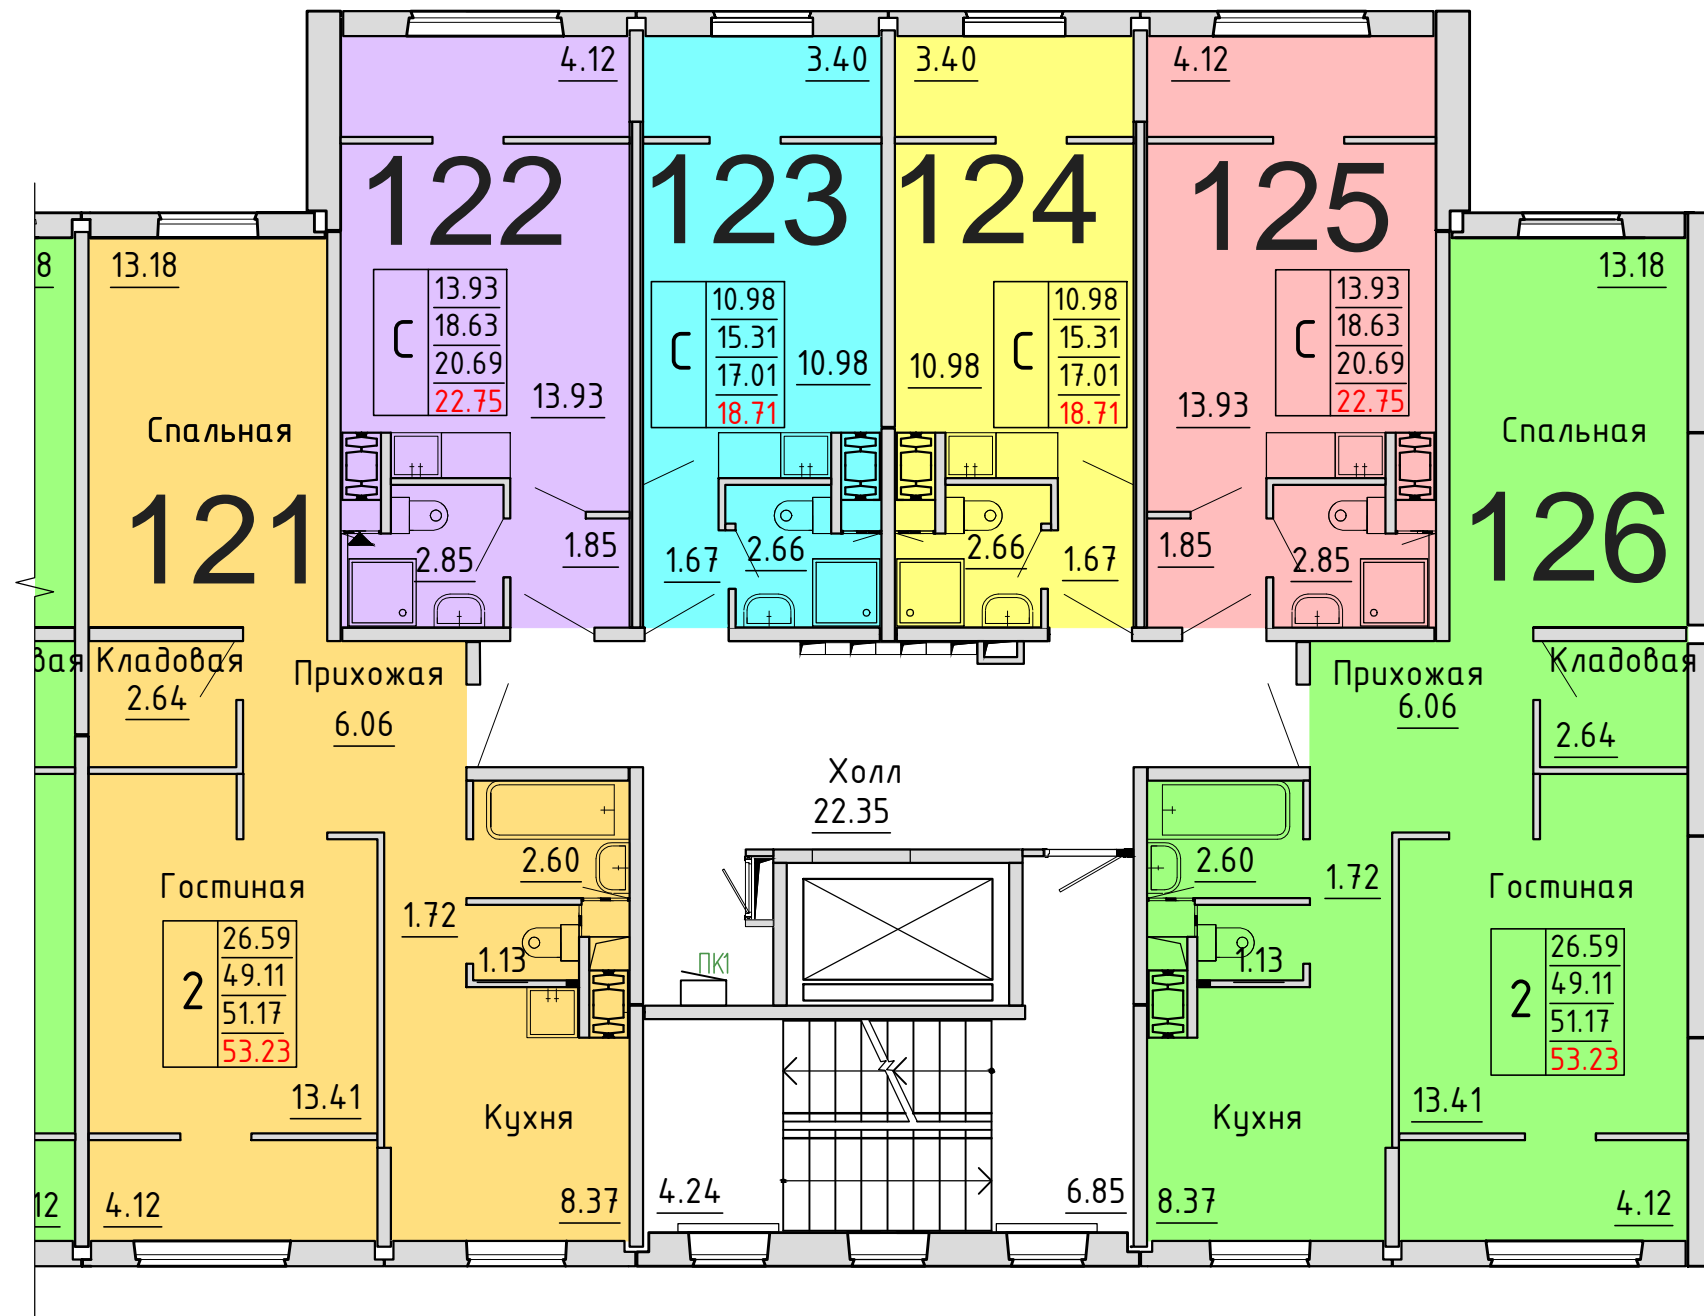

**Московская область, Ленинский муниципальный район,
с.п. Булатниковское, вблизи дер. Лопатино
Жилой дом № 30
Секция № 3
2 этаж**

Схема блокировки

Условные обозначения

количество
комнат

3	45.53	жилая площадь квартиры
	68.32	общая площадь квартиры
	70.37	общая площадь квартиры с учетом летних помещений
	72.42	площадь квартиры с пересчетом летних помещений с применением коэф. 1

**Московская область, Ленинский муниципальный район,
с.п. Булатниковское, вблизи дер. Лопатино
Жилой дом № 30
Секция № 3
3 этаж**

Схема блокировки

Условные обозначения

3	45.53	жилая площадь квартиры
	68.32	общая площадь квартиры
	70.37	общая площадь квартиры с учетом летних помещений
	72.42	площадь квартиры с пересчетом летних помещений с применением коэф. 1

количество комнат

**Московская область, Ленинский муниципальный район,
с.п. Булатниковское, вблизи дер. Лопатино
Жилой дом № 30
Секция № 3
4 этаж**

Схема блокировки

Условные обозначения

количество
комнат

3	45.53	жилая площадь квартиры
	68.32	общая площадь квартиры
	70.37	общая площадь квартиры с учетом летних помещений
	72.42	площадь квартиры с пересчетом летних помещений с применением коэф. 1