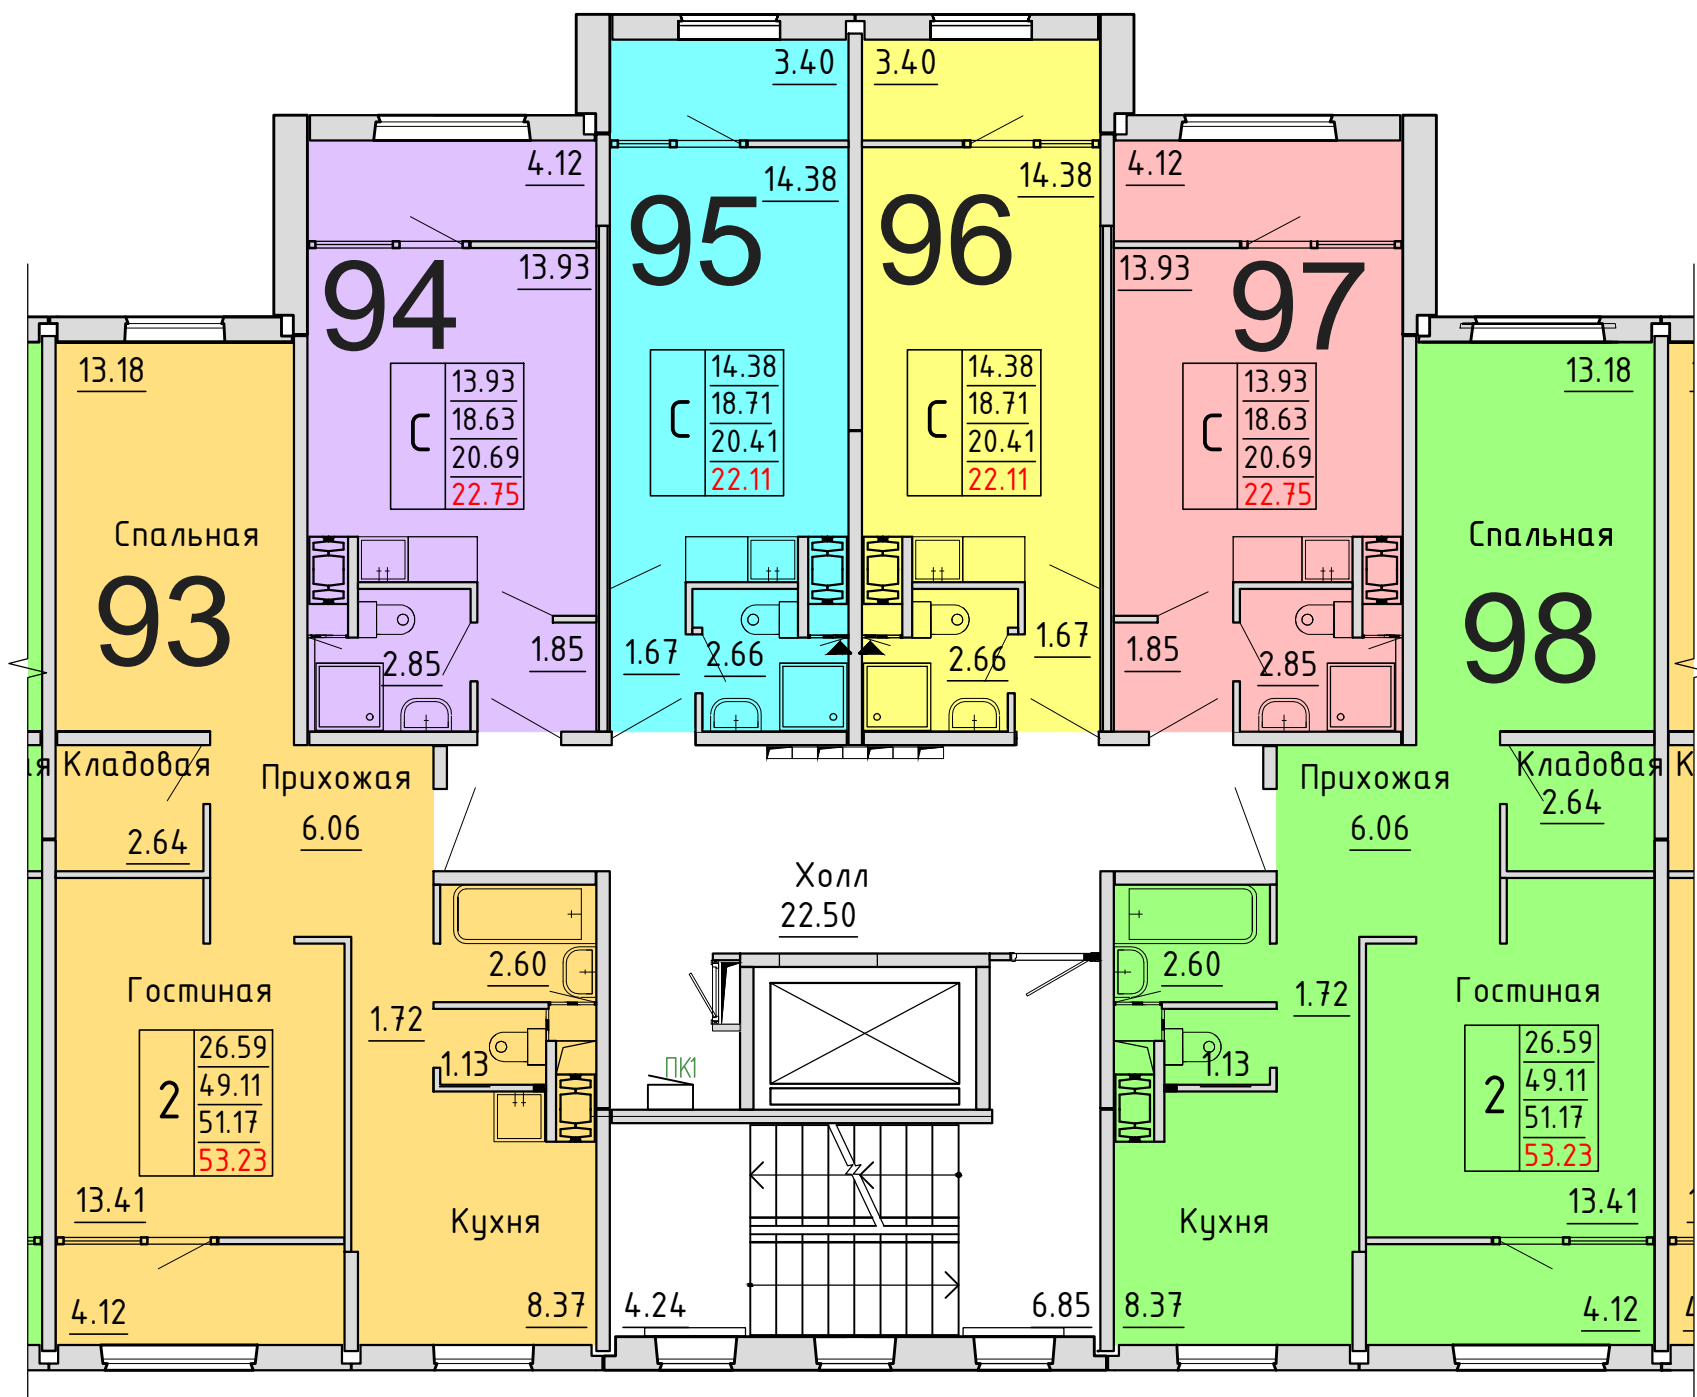

**Московская область, Ленинский муниципальный район,
с.п. Булатниковское, вблизи дер. Лопатино
Жилой дом № 30
Секция № 2
7 этаж**

Схема блокировки

Условные обозначения

количество
комнат

3	45.53	жилая площадь квартиры
	68.32	общая площадь квартиры
	70.37	общая площадь квартиры с учетом летних помещений
	72.42	площадь квартиры с пересчетом летних помещений с применением коэф. 1

**Московская область, Ленинский муниципальный район,
с.п. Булатниковское, вблизи дер. Лопатино
Жилой дом № 30
Секция № 2
8 этаж**

Схема блокировки

Условные обозначения

количество
комнат

3	45.53	жилая площадь квартиры
	68.32	общая площадь квартиры
	70.37	общая площадь квартиры с учетом летних помещений
	72.42	площадь квартиры с пересчетом летних помещений с применением коэф. 1

площадь квартиры с пересчетом летних помещений с применением коэф. 1

**Московская область, Ленинский муниципальный район,
с.п. Булатниковское, вблизи дер. Лопатино
Жилой дом № 30
Секция № 2
9 этаж**

Схема блокировки