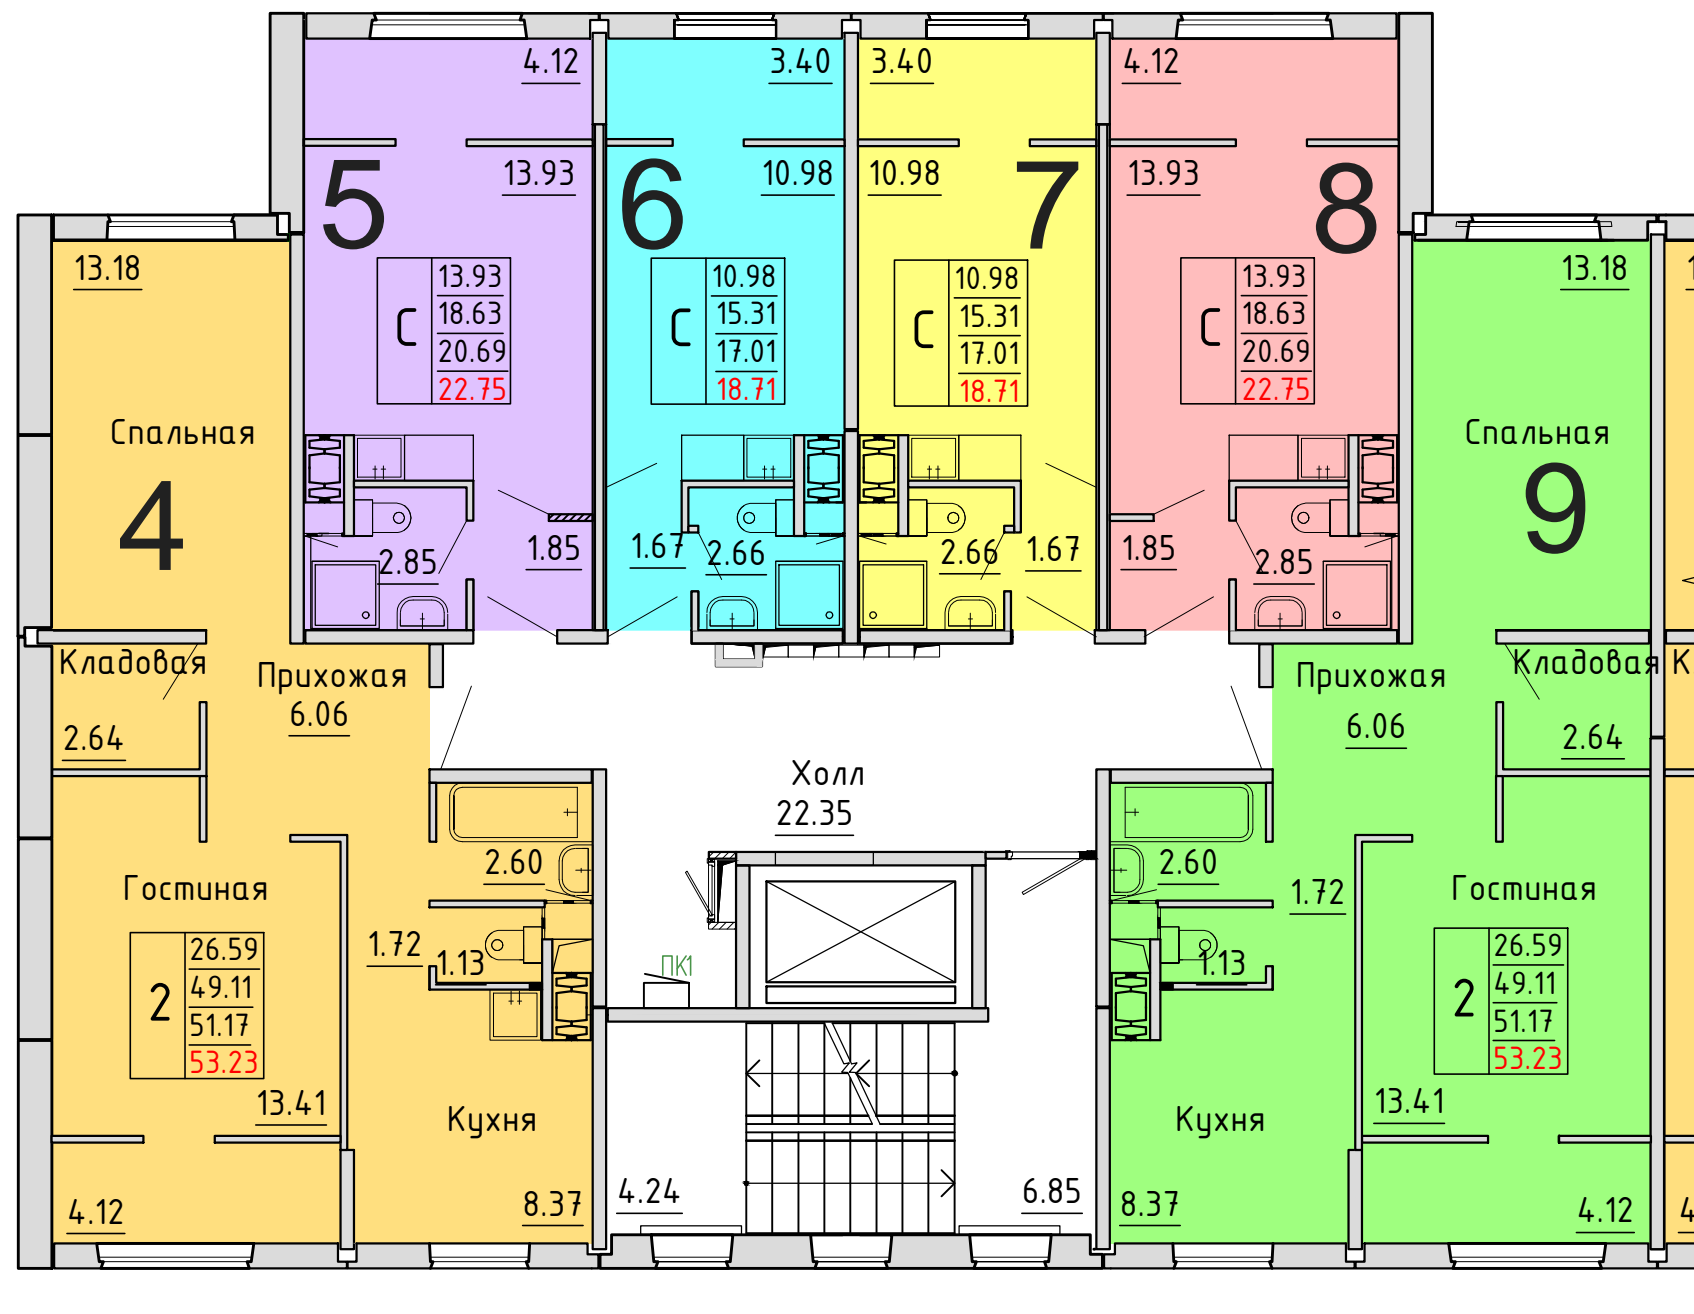

**Московская область, Ленинский муниципальный район,
с.п. Булатниковское, вблизи дер. Лопатино
Жилой дом № 30
Секция № 1
1 этаж**

Схема блокировки

Условные обозначения

количество
комнат

3	45.53	жилая площадь квартиры
	68.32	общая площадь квартиры
	70.37	общая площадь квартиры с учетом летних помещений
	72.42	площадь квартиры с пересчетом летних помещений с применением коэф. 1

**Московская область, Ленинский муниципальный район,
с.п. Булатниковское, вблизи дер. Лопатино
Жилой дом № 30
Секция № 1
2 этаж**

Схема блокировки

Условные обозначения

количество
комнат

3	45.53	жилая площадь квартиры
	68.32	общая площадь квартиры
	70.37	общая площадь квартиры с учетом летних помещений
	72.42	площадь квартиры с пересчетом летних помещений с применением коэф. 1

**Московская область, Ленинский муниципальный район,
с.п. Булатниковское, вблизи дер. Лопатино
Жилой дом № 30
Секция № 1
3 этаж**

Схема блокировки

Условные обозначения

количество
комнат

3	45.53	жилая площадь квартиры
	68.32	общая площадь квартиры
	70.37	общая площадь квартиры с учетом летних помещений
	72.42	площадь квартиры с пересчетом летних помещений с применением коэф. 1