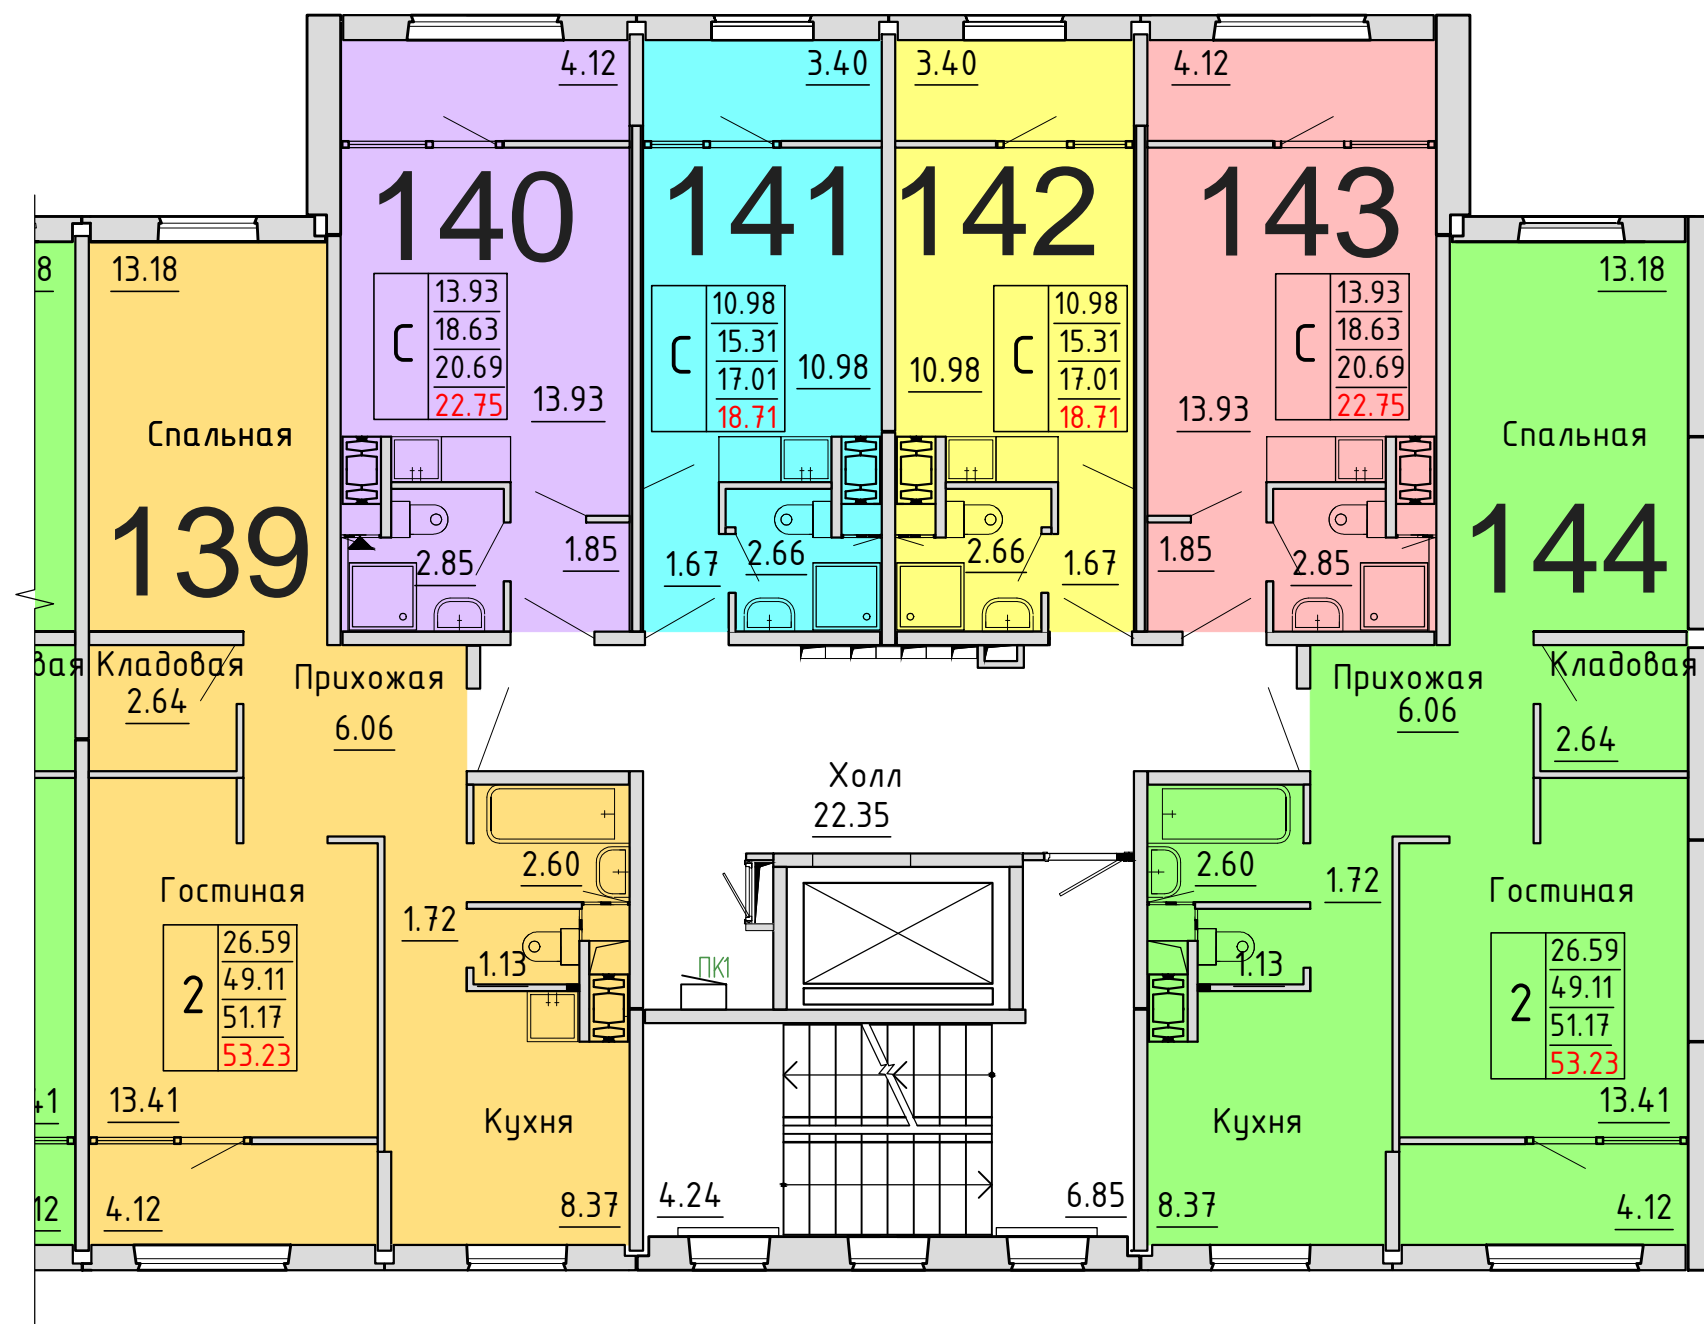

Условные обозначения

3	45.53	жилая площадь квартиры
	68.32	общая площадь квартиры
	70.37	общая площадь квартиры с учетом летних помещений
	72.42	площадь квартиры с пересчетом летних помещений с применением коэф. 1

количество комнат

**Московская область, Ленинский муниципальный район,
с.п. Булатниковское, вблизи дер. Лопатино
Жилой дом № 30
Секция № 3
6 этаж**

Схема блокировки

Условные обозначения

3	45.53	жилая площадь квартиры
	68.32	общая площадь квартиры
	70.37	общая площадь квартиры с учетом летних помещений
	72.42	площадь квартиры с пересчетом летних помещений с применением коэф. 1

количество комнат

**Московская область, Ленинский муниципальный район,
с.п. Булатниковское, вблизи дер. Лопатино
Жилой дом № 30
Секция № 3
7 этаж**

Схема блокировки

Условные обозначения

количество
комнат

3	45.53	жилая площадь квартиры
	68.32	общая площадь квартиры
	70.37	общая площадь квартиры с учетом летних помещений
	72.42	площадь квартиры с пересчетом летних помещений с применением коэф. 1