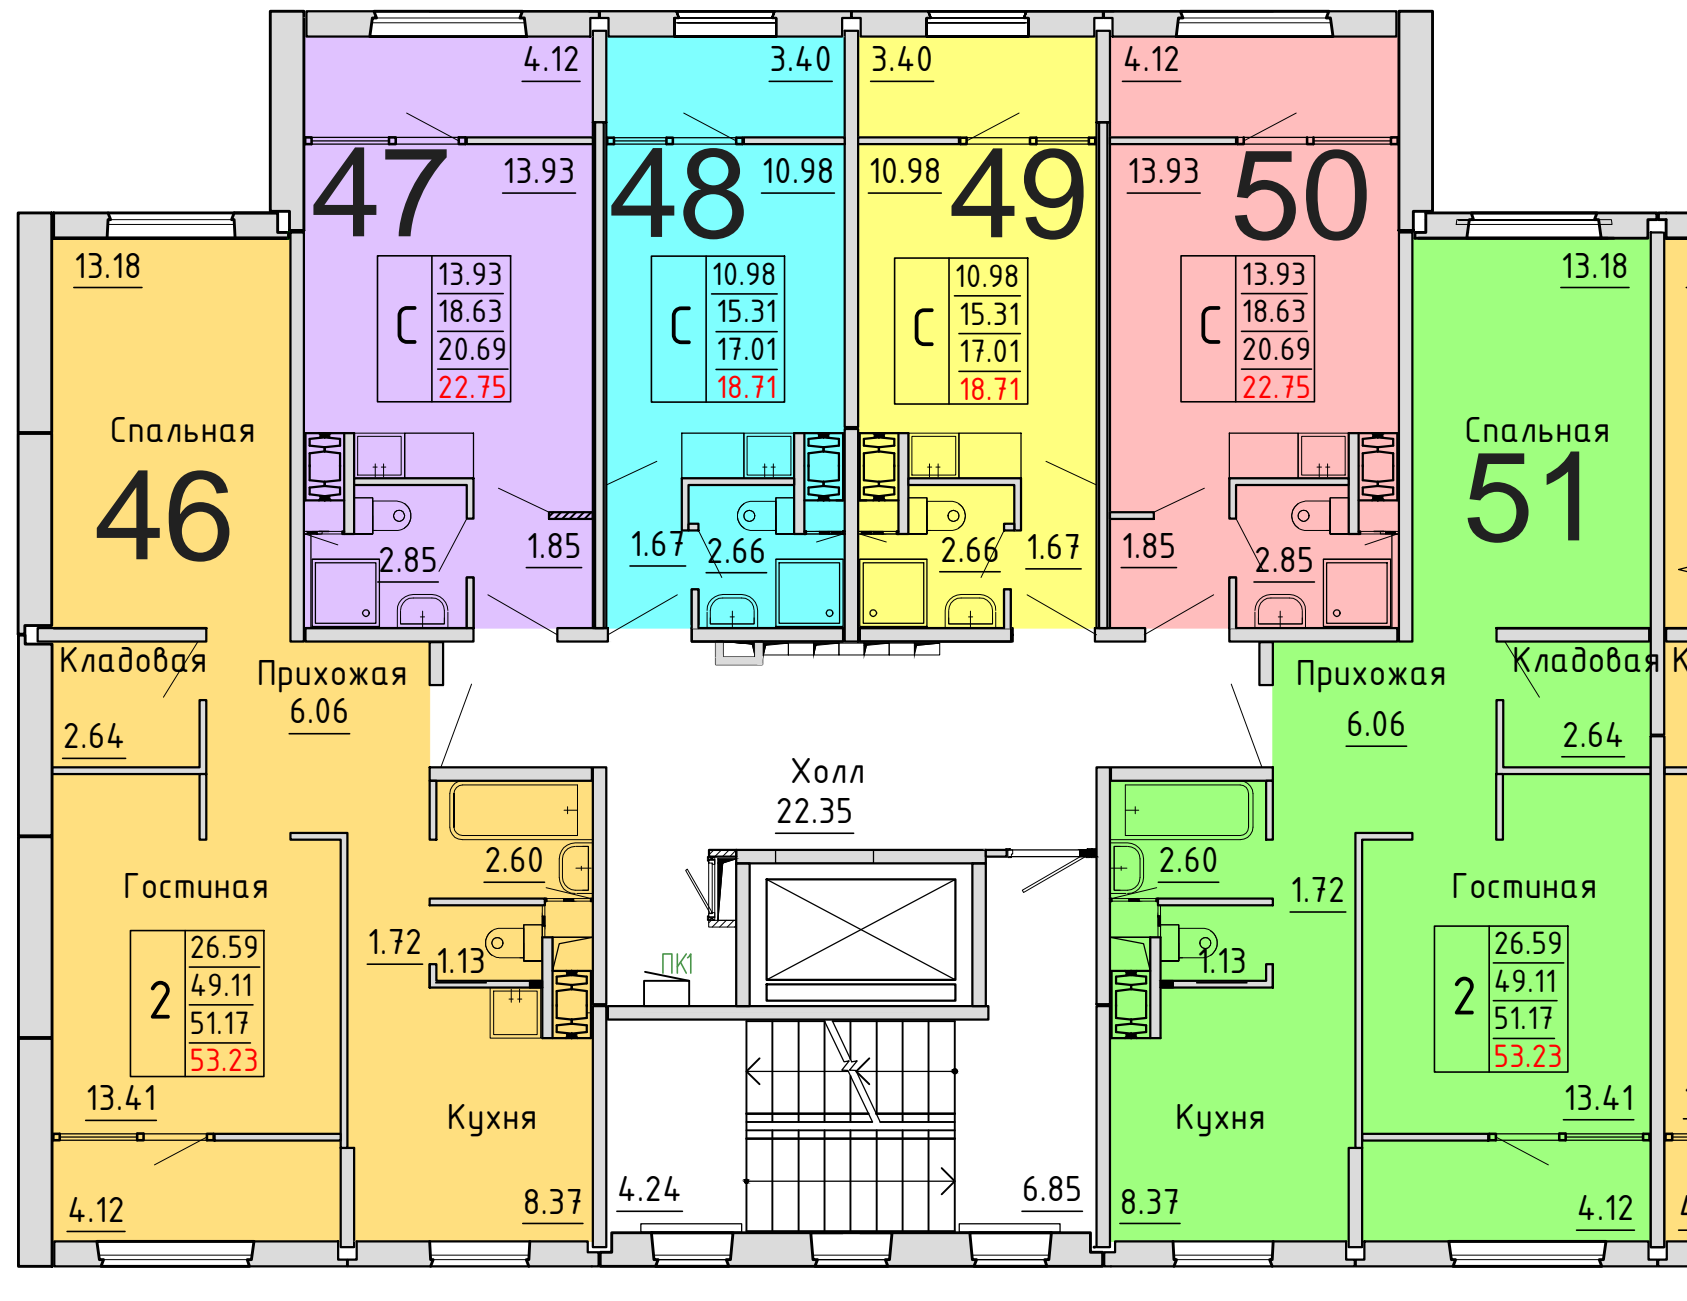

Условные обозначения

количество
комнат

3	45.53	жилая площадь квартиры
	68.32	общая площадь квартиры
	70.37	общая площадь квартиры с учетом летних помещений
	72.42	площадь квартиры с пересчетом летних помещений с применением коэф. 1

площадь квартиры с пересчетом летних помещений с применением коэф. 1

**Московская область, Ленинский муниципальный район,
с.п. Булатниковское, вблизи дер. Лопатино
Жилой дом № 30
Секция № 1
9 этаж**

Схема блокировки