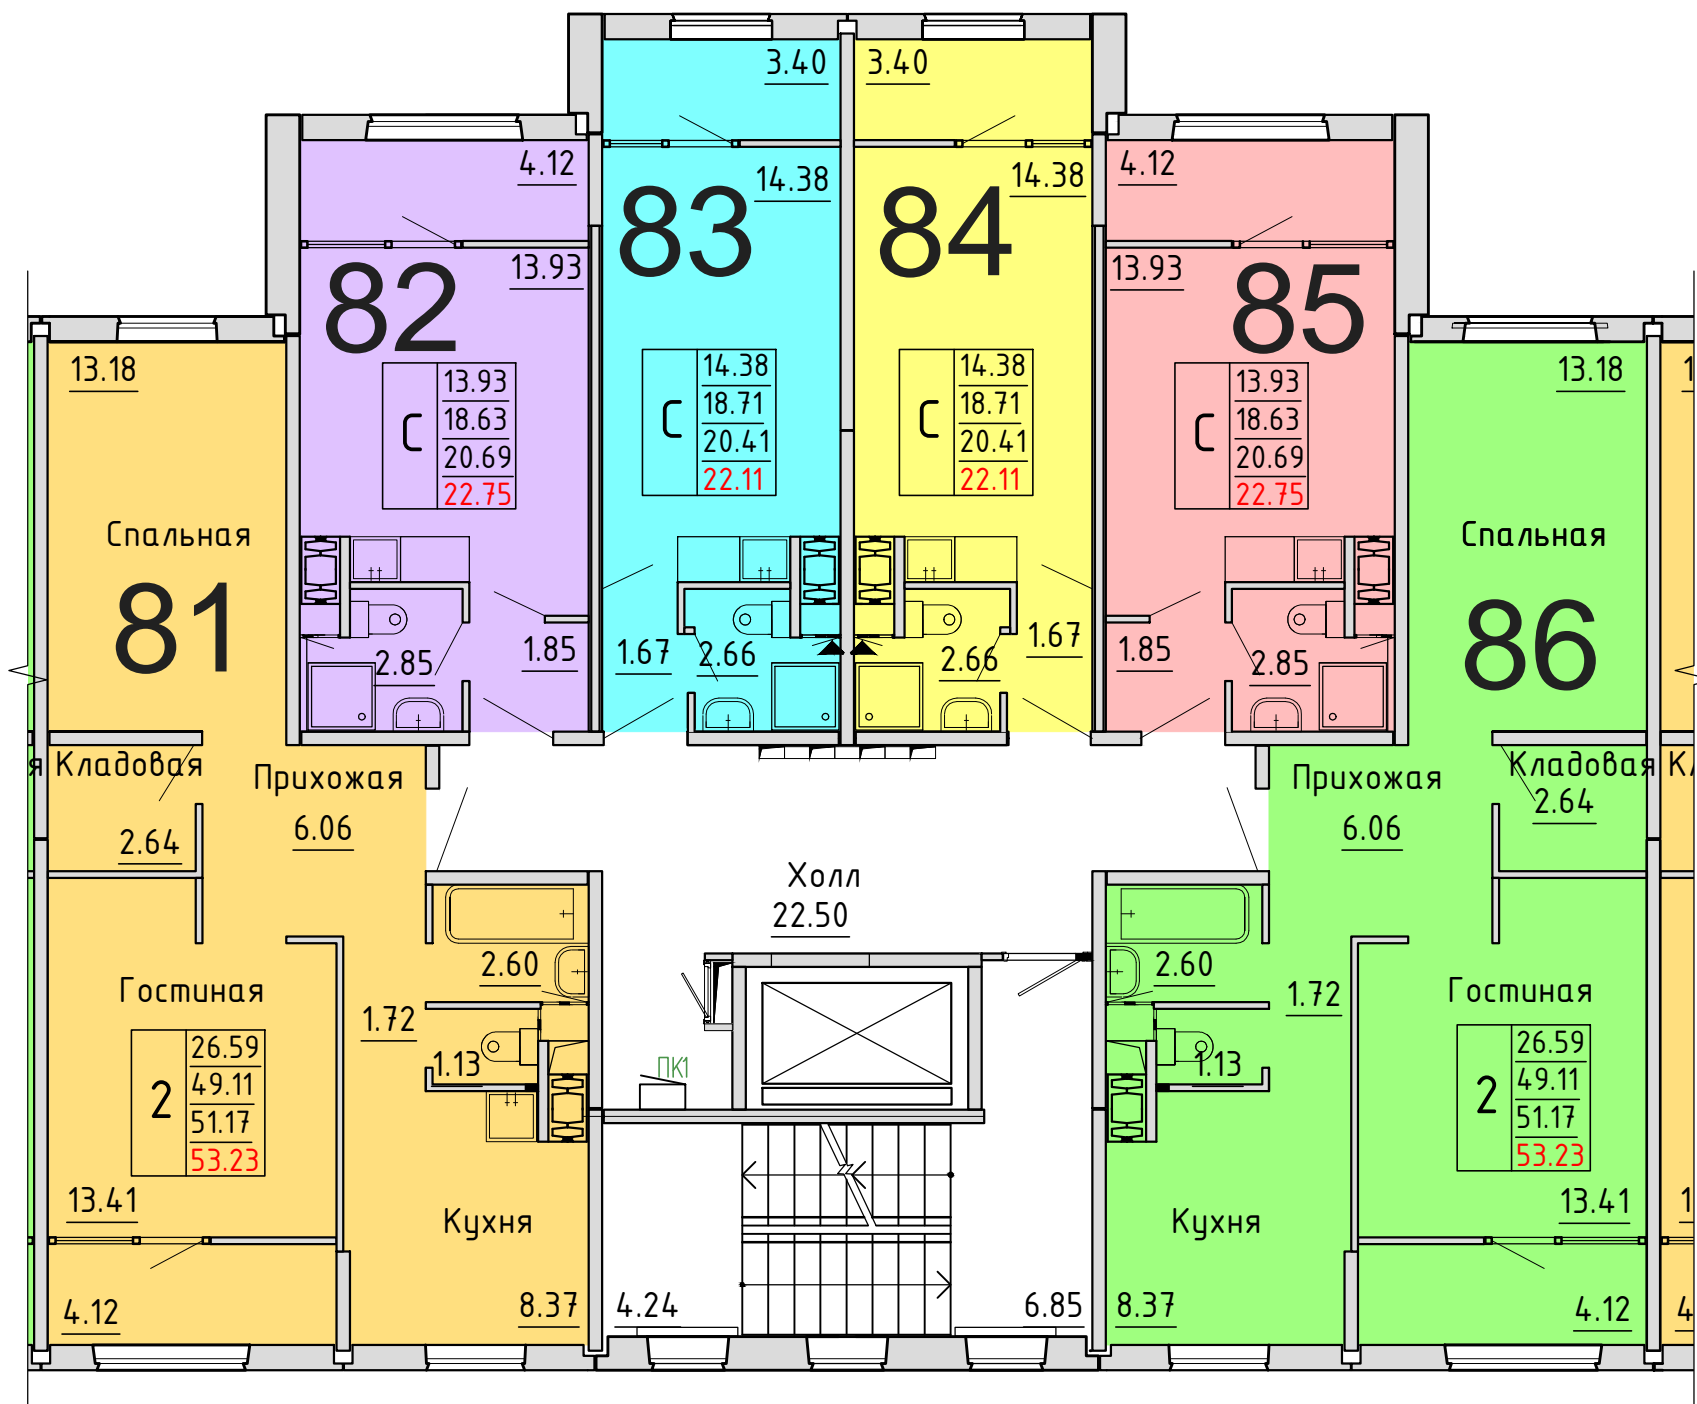

**Московская область, Ленинский муниципальный район,
с.п. Булатниковское, вблизи дер. Лопатино
Жилой дом № 30
Секция № 2
5 этаж**

Схема блокировки

Условные обозначения

количество
комнат

3	45.53	жилая площадь квартиры
	68.32	общая площадь квартиры
	70.37	общая площадь квартиры с учетом летних помещений
	72.42	площадь квартиры с пересчетом летних помещений с применением коэф. 1

**Московская область, Ленинский муниципальный район,
с.п. Булатниковское, вблизи дер. Лопатино
Жилой дом № 30
Секция № 2
6 этаж**

Схема блокировки

Условные обозначения

количество
комнат

3	45.53	жилая площадь квартиры
	68.32	общая площадь квартиры
	70.37	общая площадь квартиры с учетом летних помещений
	72.42	площадь квартиры с пересчетом летних помещений с применением коэф. 1

**Московская область, Ленинский муниципальный район,
с.п. Булатниковское, вблизи дер. Лопатино
Жилой дом № 30
Секция № 2
7 этаж**

Схема блокировки

Условные обозначения

количество
комнат

3	45.53	жилая площадь квартиры
	68.32	общая площадь квартиры
	70.37	общая площадь квартиры с учетом летних помещений
	72.42	площадь квартиры с пересчетом летних помещений с применением коэф. 1

**Московская область, Ленинский муниципальный район,
с.п. Булатниковское, вблизи дер. Лопатино
Жилой дом № 30
Секция № 2
8 этаж**

Схема блокировки

Условные обозначения

количество
комнат

3	45.53	жилая площадь квартиры
	68.32	общая площадь квартиры
	70.37	общая площадь квартиры с учетом летних помещений
	72.42	площадь квартиры с пересчетом летних помещений с применением коэф. 1