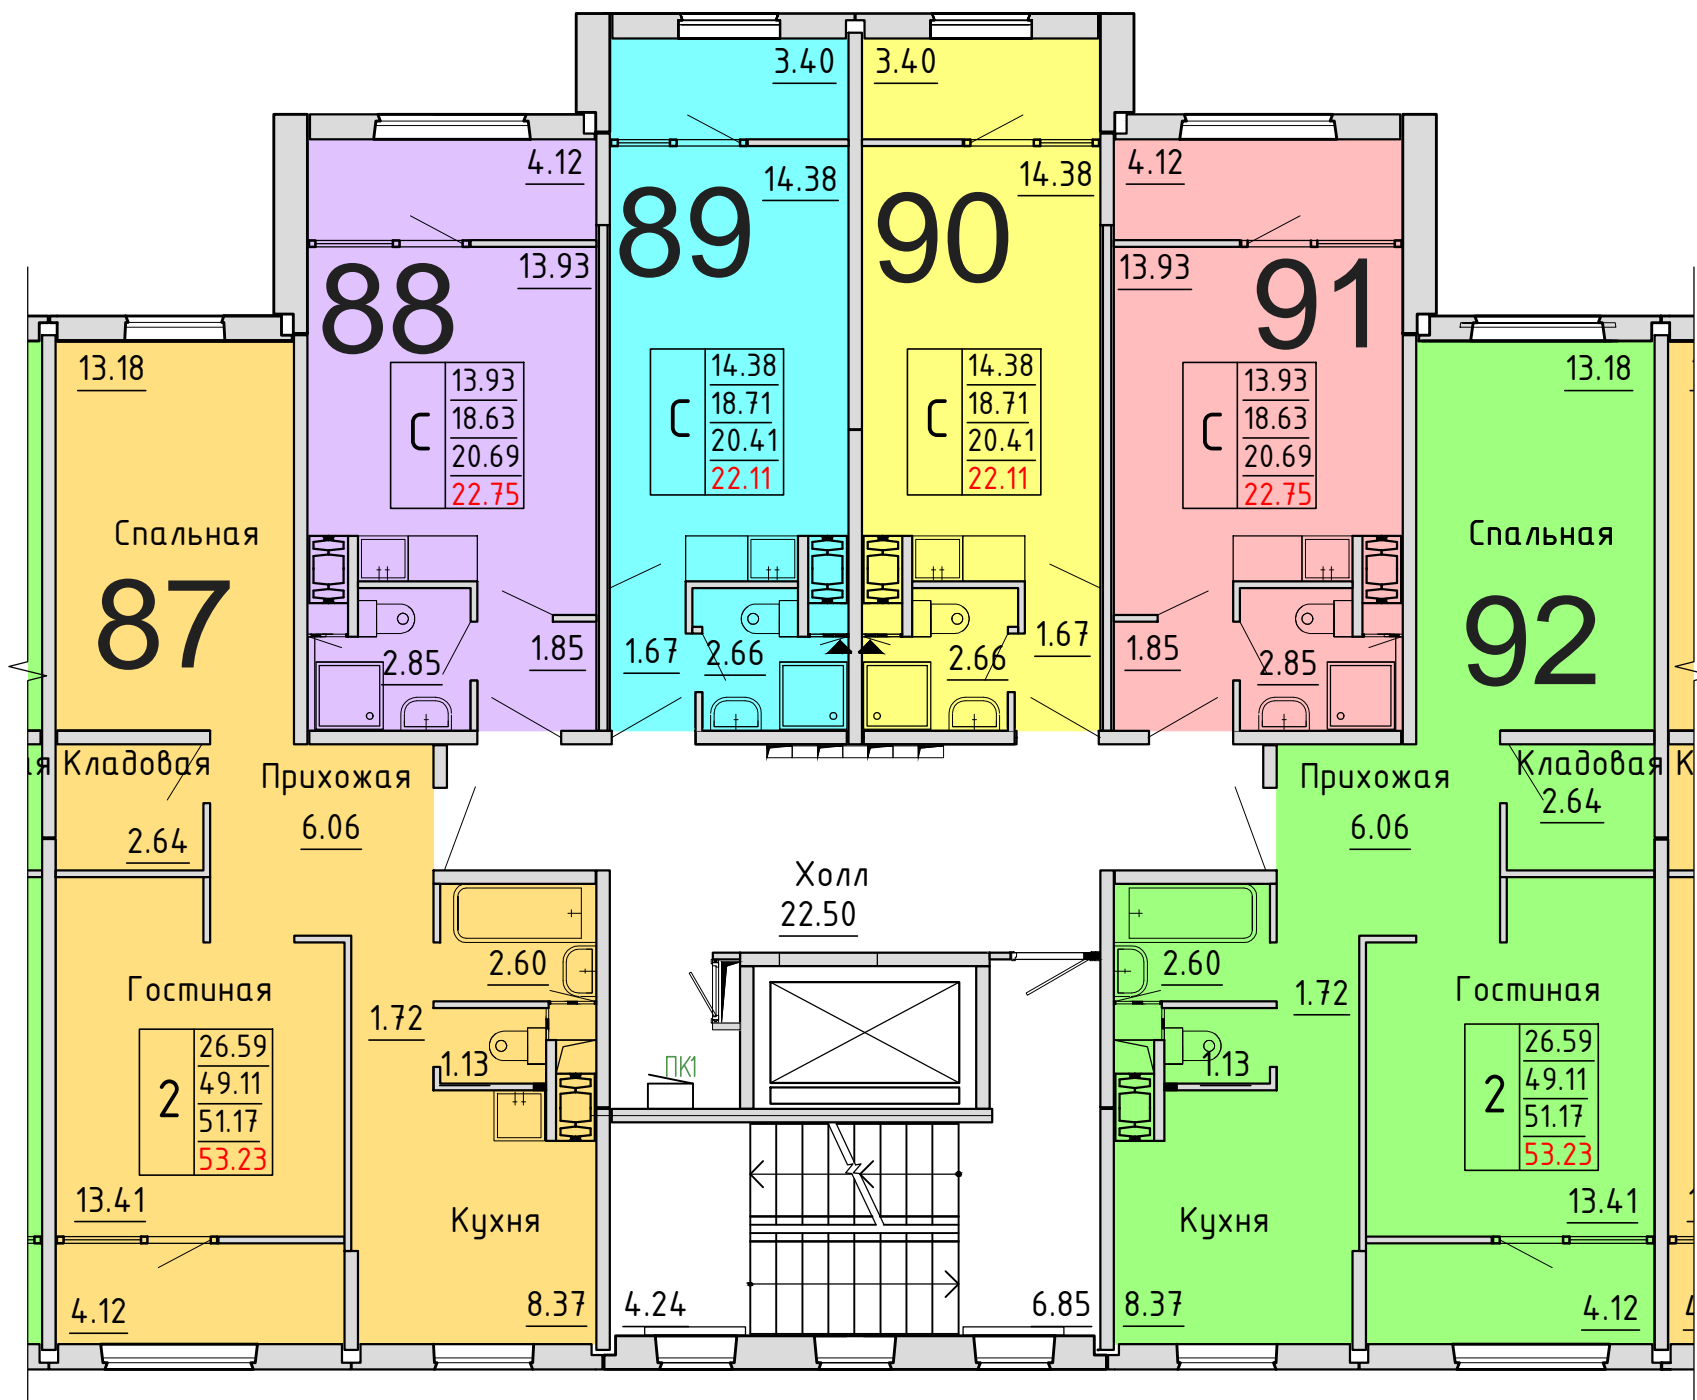

**Московская область, Ленинский муниципальный район,
с.п. Булатниковское, вблизи дер. Лопатино
Жилой дом № 30
Секция № 2
6 этаж**

Схема блокировки

Условные обозначения

количество
комнат

3	45.53	жилая площадь квартиры
	68.32	общая площадь квартиры
	70.37	общая площадь квартиры с учетом летних помещений
	72.42	площадь квартиры с пересчетом летних помещений с применением коэф. 1

**Московская область, Ленинский муниципальный район,
с.п. Булатниковское, вблизи дер. Лопатино
Жилой дом № 30
Секция № 2
7 этаж**

Схема блокировки

Условные обозначения

количество
комнат

3	45.53	жилая площадь квартиры
	68.32	общая площадь квартиры
	70.37	общая площадь квартиры с учетом летних помещений
	72.42	площадь квартиры с пересчетом летних помещений с применением коэф. 1

**Московская область, Ленинский муниципальный район,
с.п. Булатниковское, вблизи дер. Лопатино
Жилой дом № 30
Секция № 2
8 этаж**

Схема блокировки

Условные обозначения

количество
комнат

3	45.53	жилая площадь квартиры
	68.32	общая площадь квартиры
	70.37	общая площадь квартиры с учетом летних помещений
	72.42	площадь квартиры с пересчетом летних помещений с применением коэф. 1