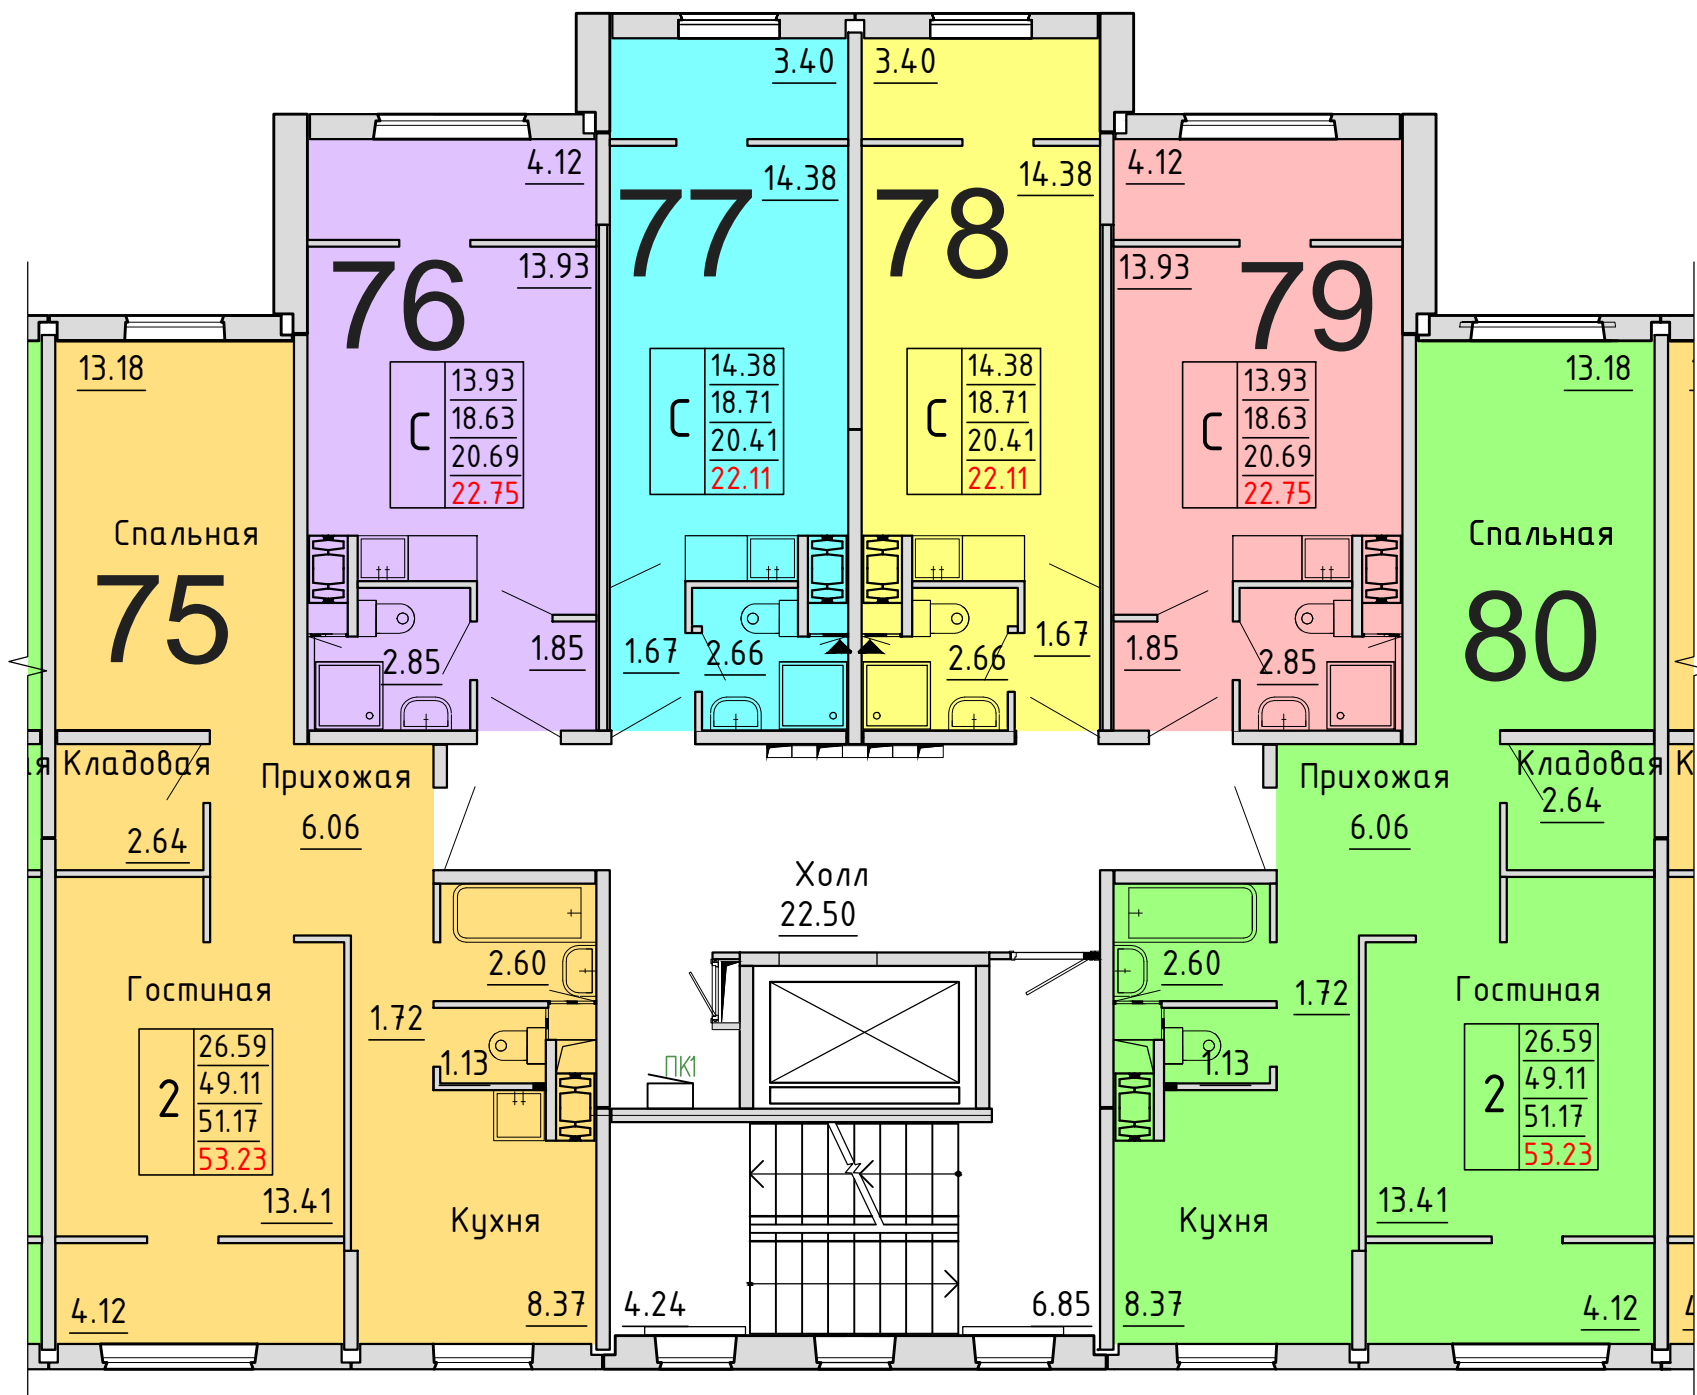

**Московская область, Ленинский муниципальный район,
с.п. Булатниковское, вблизи дер. Лопатино
Жилой дом № 30
Секция № 2
4 этаж**

Схема блокировки

Условные обозначения

3	45.53	жилая площадь квартиры
	68.32	общая площадь квартиры
	70.37	общая площадь квартиры с учетом летних помещений
	72.42	площадь квартиры с пересчетом летних помещений с применением коэф. 1

**Московская область, Ленинский муниципальный район,
с.п. Булатниковское, вблизи дер. Лопатино
Жилой дом № 30
Секция № 2
5 этаж**

Схема блокировки

Условные обозначения

количество
комнат

3	45.53	жилая площадь квартиры
	68.32	общая площадь квартиры
	70.37	общая площадь квартиры с учетом летних помещений
	72.42	площадь квартиры с пересчетом летних помещений с применением коэф. 1

**Московская область, Ленинский муниципальный район,
с.п. Булатниковское, вблизи дер. Лопатино
Жилой дом № 30
Секция № 2
6 этаж**

Схема блокировки

Условные обозначения

количество
комнат

3	45.53	жилая площадь квартиры
	68.32	общая площадь квартиры
	70.37	общая площадь квартиры с учетом летних помещений
	72.42	площадь квартиры с пересчетом летних помещений с применением коэф. 1

**Московская область, Ленинский муниципальный район,
с.п. Булатниковское, вблизи дер. Лопатино
Жилой дом № 30
Секция № 2
7 этаж**

Схема блокировки

Условные обозначения

количество
комнат

3	45.53	жилая площадь квартиры
	68.32	общая площадь квартиры
	70.37	общая площадь квартиры с учетом летних помещений
	72.42	площадь квартиры с пересчетом летних помещений с применением коэф. 1