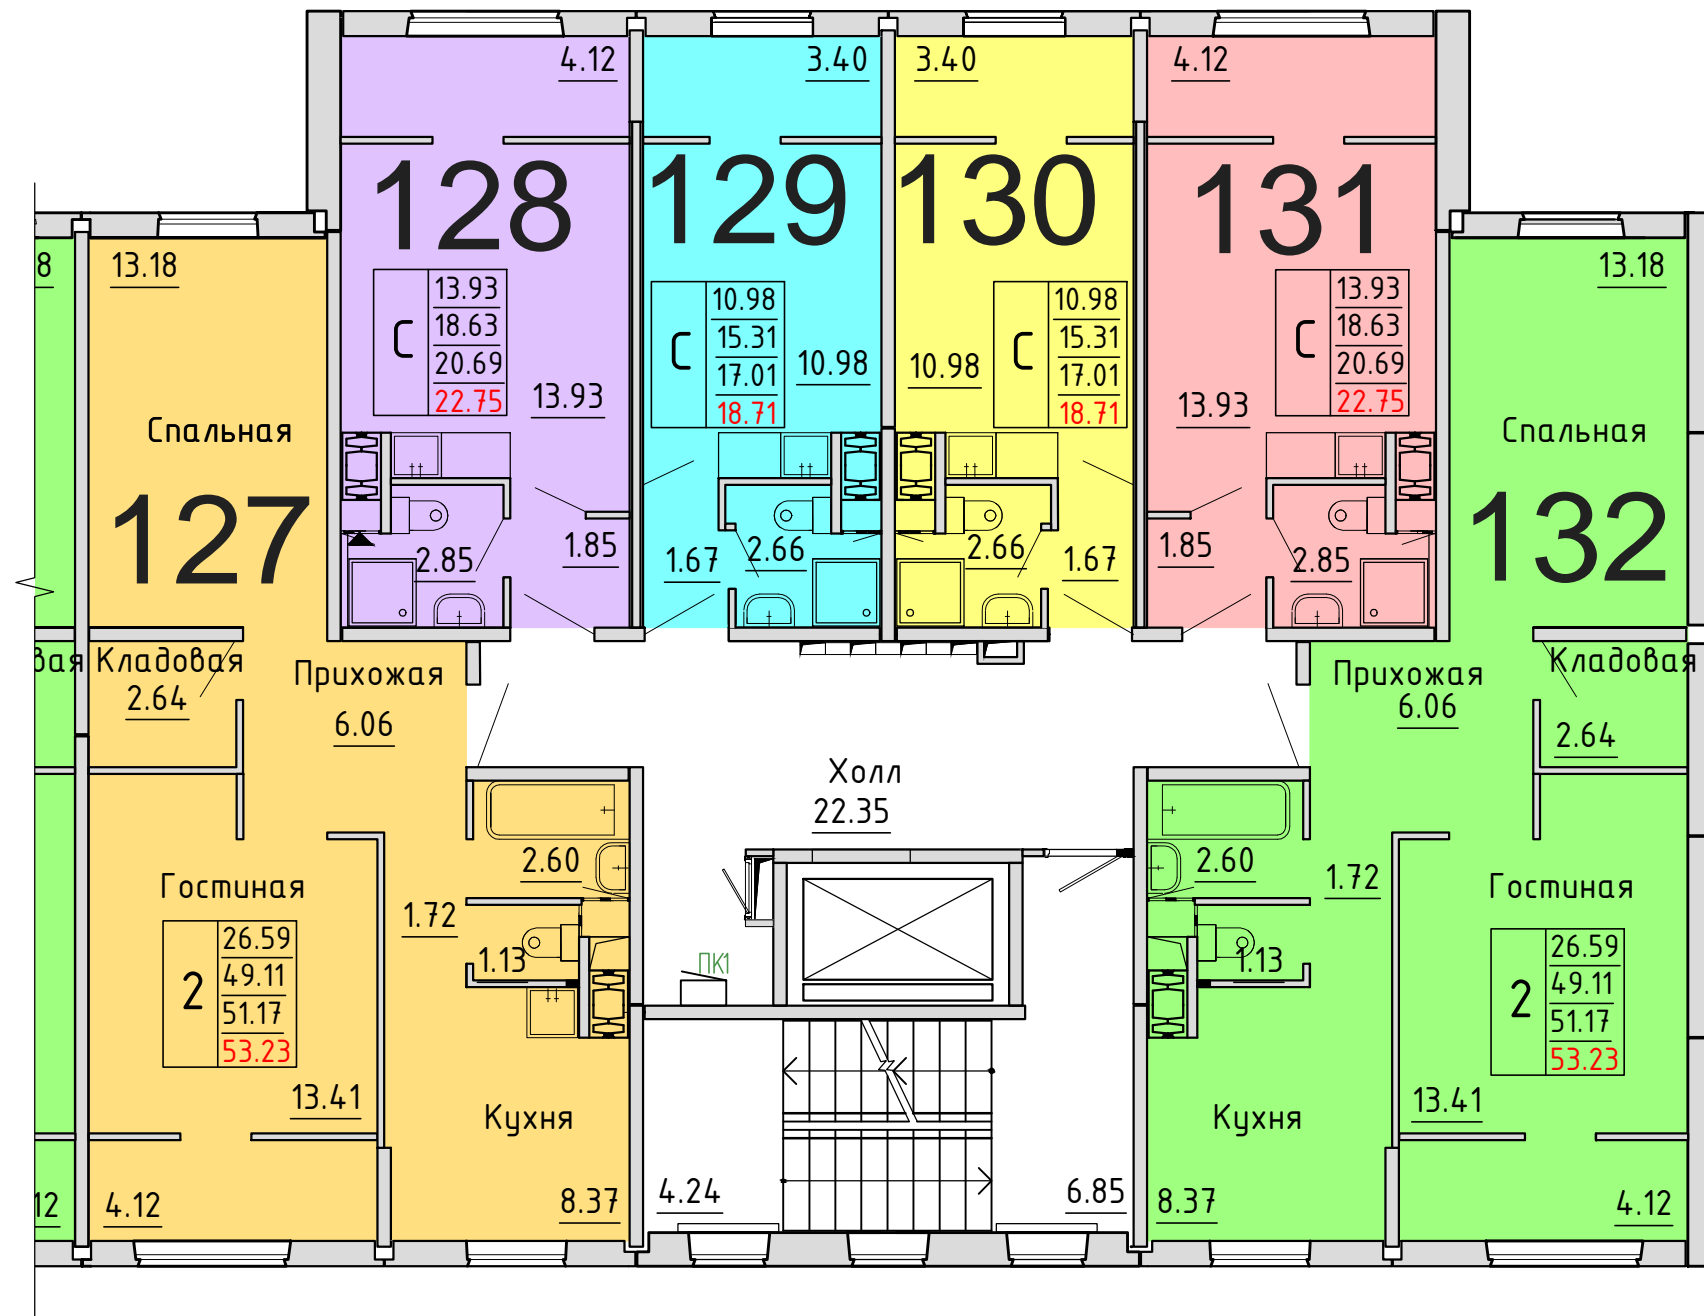

**Московская область, Ленинский муниципальный район,
с.п. Булатниковское, вблизи дер. Лопатино
Жилой дом № 30
Секция № 3
3 этаж**

Схема блокировки

Условные обозначения

3	45.53	жилая площадь квартиры
	68.32	общая площадь квартиры
	70.37	общая площадь квартиры с учетом летних помещений
	72.42	площадь квартиры с пересчетом летних помещений с применением коэф. 1

количество комнат

**Московская область, Ленинский муниципальный район,
с.п. Булатниковское, вблизи дер. Лопатино
Жилой дом № 30
Секция № 3
4 этаж**

Схема блокировки

Условные обозначения

количество
комнат

3	45.53	жилая площадь квартиры
	68.32	общая площадь квартиры
	70.37	общая площадь квартиры с учетом летних помещений
	72.42	площадь квартиры с пересчетом летних помещений с применением коэф. 1

площадь квартиры с пересчетом летних помещений с применением коэф. 1

**Московская область, Ленинский муниципальный район,
с.п. Булатниковское, вблизи дер. Лопатино
Жилой дом № 30
Секция № 3
5 этаж**

Схема блокировки