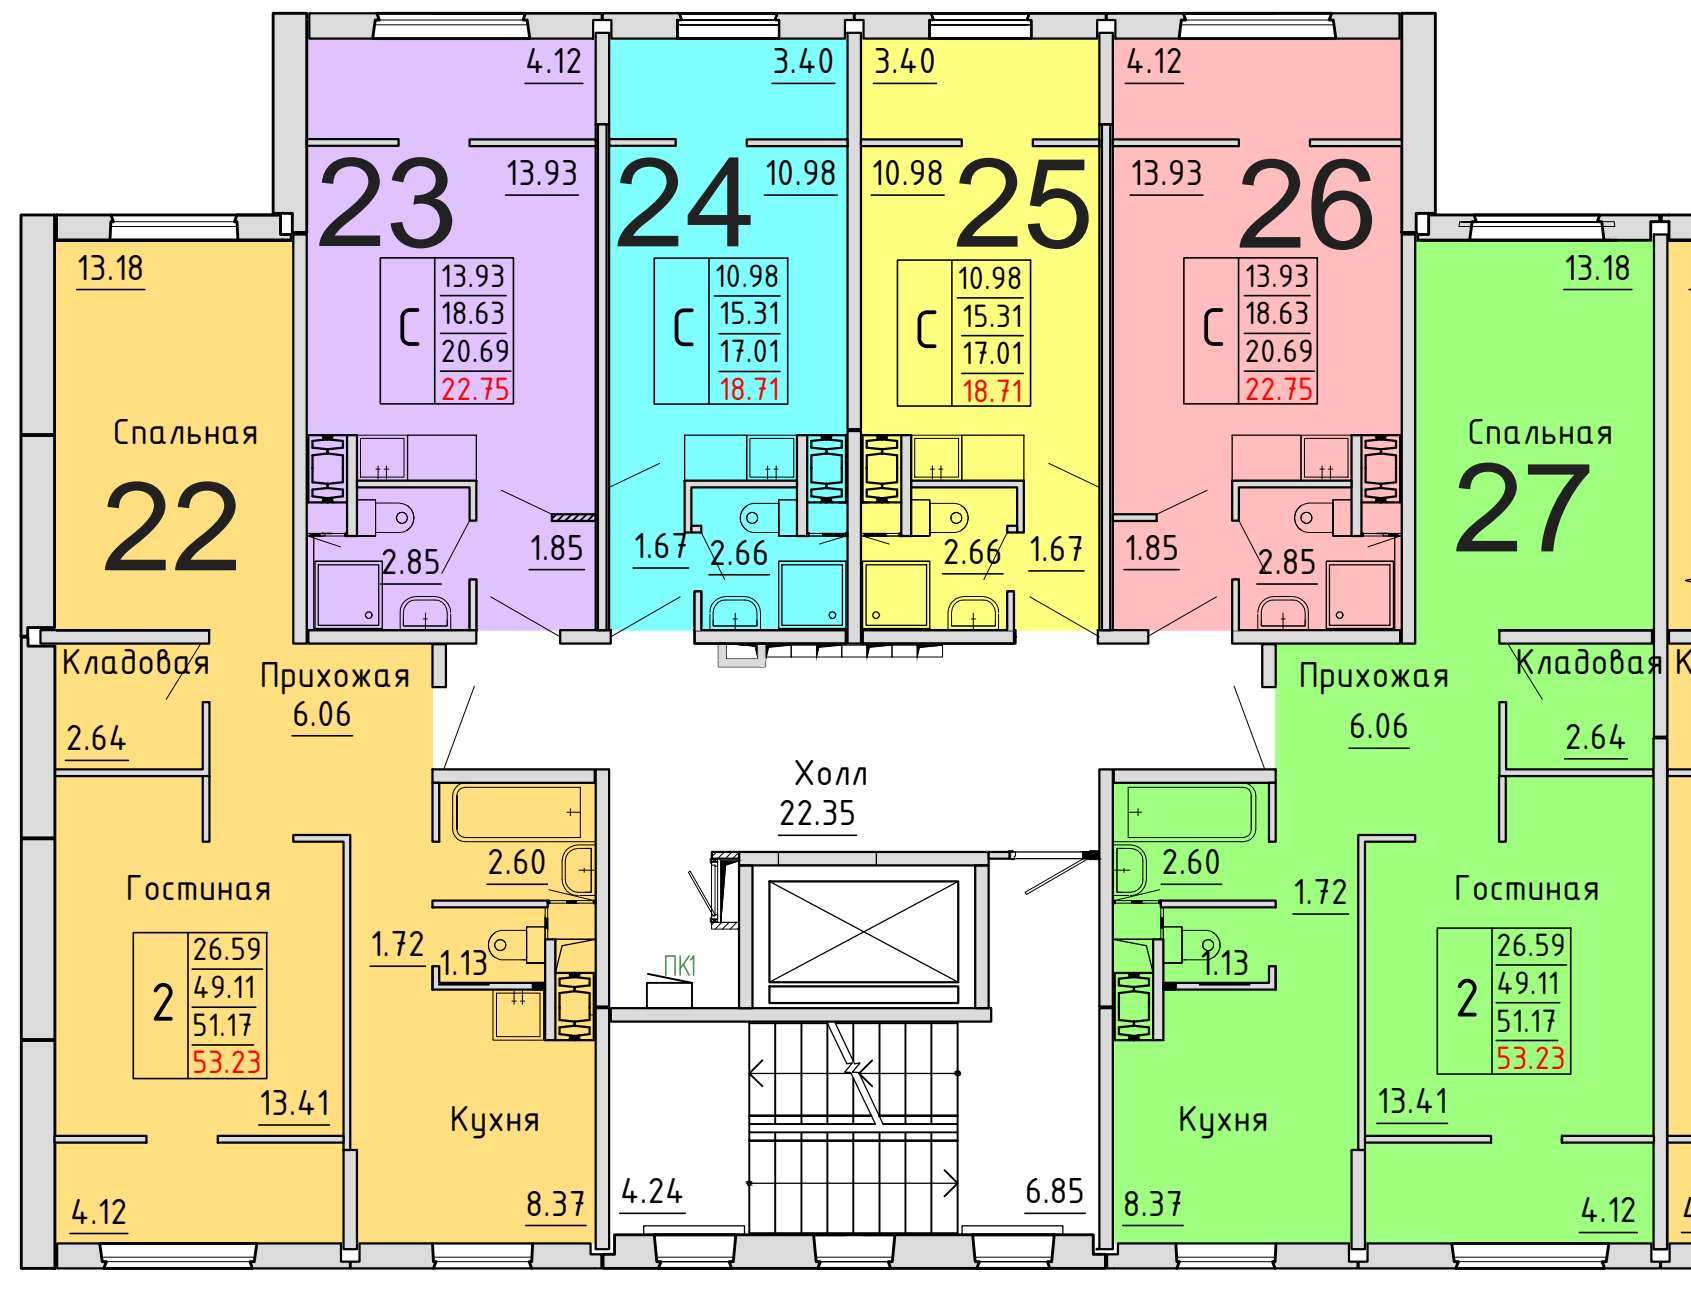

**Московская область, Ленинский муниципальный район,
с.п. Булатниковское, вблизи дер. Лопатино
Жилой дом № 30
Секция № 1
3 этаж**

Схема блокировки

Условные обозначения

количество
комнат

3	45.53	жилая площадь квартиры
	68.32	общая площадь квартиры
	70.37	общая площадь квартиры с учетом летних помещений
	72.42	площадь квартиры с пересчетом летних помещений с применением коэф. 1

площадь квартиры с пересчетом летних помещений с применением коэф. 1

**Московская область, Ленинский муниципальный район,
с.п. Булатниковское, вблизи дер. Лопатино
Жилой дом № 30
Секция № 1
4 этаж**

Схема блокировки

**Московская область, Ленинский муниципальный район,
с.п. Булатниковское, вблизи дер. Лопатино
Жилой дом № 30
Секция № 1
5 этаж**

Схема блокировки

Условные обозначения

количество
комнат

3	45.53	жилая площадь квартиры
	68.32	общая площадь квартиры
	70.37	общая площадь квартиры с учетом летних помещений
	72.42	площадь квартиры с пересчетом летних помещений с применением коэф. 1