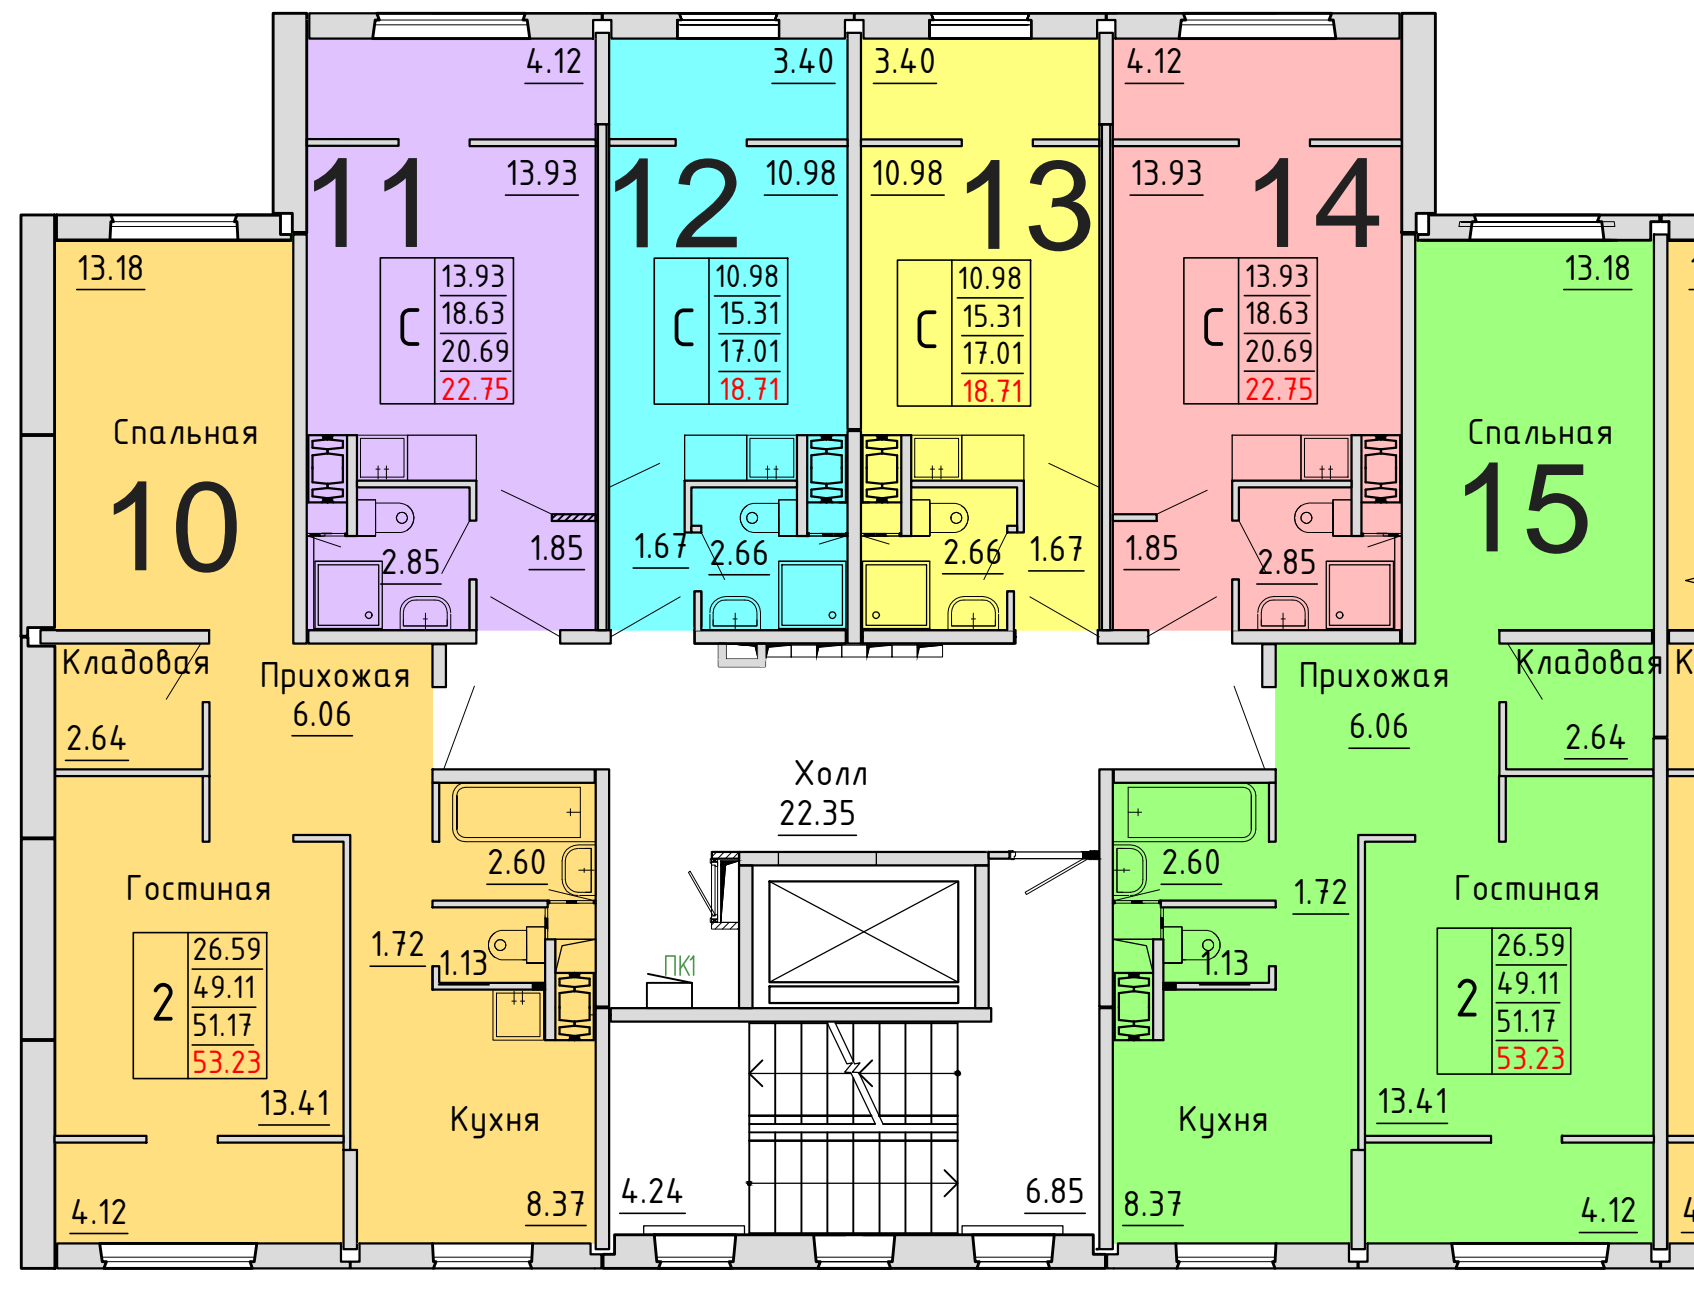

**Московская область, Ленинский муниципальный район,
с.п. Булатниковское, вблизи дер. Лопатино
Жилой дом № 30
Секция № 1
1 этаж**

Схема блокировки

Условные обозначения

количество
комнат

3	45.53	жилая площадь квартиры
	68.32	общая площадь квартиры
	70.37	общая площадь квартиры с учетом летних помещений
	72.42	площадь квартиры с пересчетом летних помещений с применением коэф. 1

**Московская область, Ленинский муниципальный район,
с.п. Булатниковское, вблизи дер. Лопатино
Жилой дом № 30
Секция № 1
2 этаж**

Схема блокировки

Условные обозначения

количество
комнат

3	45.53	жилая площадь квартиры
	68.32	общая площадь квартиры
	70.37	общая площадь квартиры с учетом летних помещений
	72.42	площадь квартиры с пересчетом летних помещений с применением коэф. 1

**Московская область, Ленинский муниципальный район,
с.п. Булатниковское, вблизи дер. Лопатино
Жилой дом № 30
Секция № 1
3 этаж**

Схема блокировки

Условные обозначения

количество
комнат

3	45.53	жилая площадь квартиры
	68.32	общая площадь квартиры
	70.37	общая площадь квартиры с учетом летних помещений
	72.42	площадь квартиры с пересчетом летних помещений с применением коэф. 1