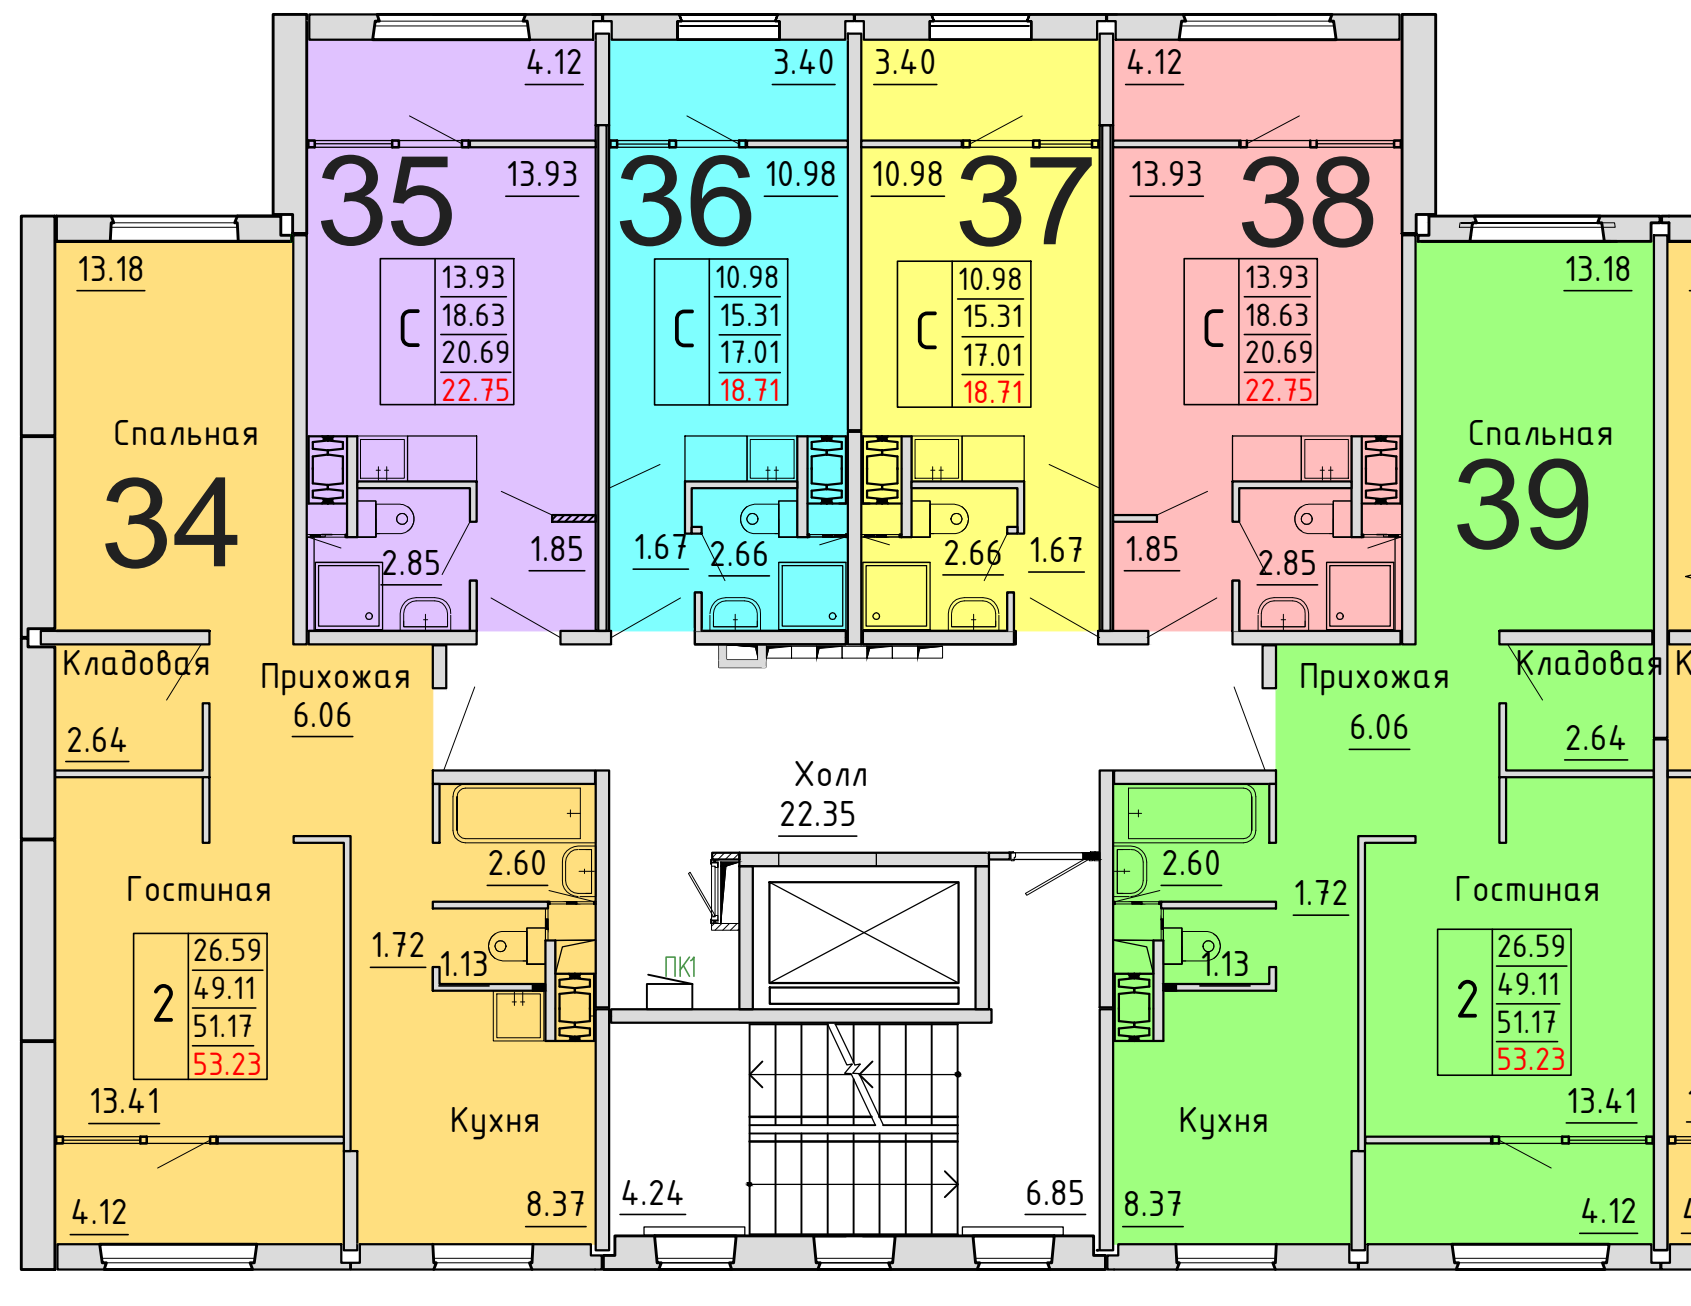

**Московская область, Ленинский муниципальный район,
с.п. Булатниковское, вблизи дер. Лопатино
Жилой дом № 30
Секция № 1
5 этаж**

Схема блокировки

Условные обозначения

количество
комнат

3	45.53	жилая площадь квартиры
	68.32	общая площадь квартиры
	70.37	общая площадь квартиры с учетом летних помещений
	72.42	площадь квартиры с пересчетом летних помещений с применением коэф. 1

**Московская область, Ленинский муниципальный район,
с.п. Булатниковское, вблизи дер. Лопатино
Жилой дом № 30
Секция № 1
6 этаж**

Схема блокировки

Условные обозначения

3	45.53	жилая площадь квартиры
	68.32	общая площадь квартиры
	70.37	общая площадь квартиры с учетом летних помещений
	72.42	площадь квартиры с пересчетом летних помещений с применением коэф. 1

количество комнат

**Московская область, Ленинский муниципальный район,
с.п. Булатниковское, вблизи дер. Лопатино
Жилой дом № 30
Секция № 1
7 этаж**

Схема блокировки

Условные обозначения

количество
комнат

3	45.53	жилая площадь квартиры
	68.32	общая площадь квартиры
	70.37	общая площадь квартиры с учетом летних помещений
	72.42	площадь квартиры с пересчетом летних помещений с применением коэф. 1