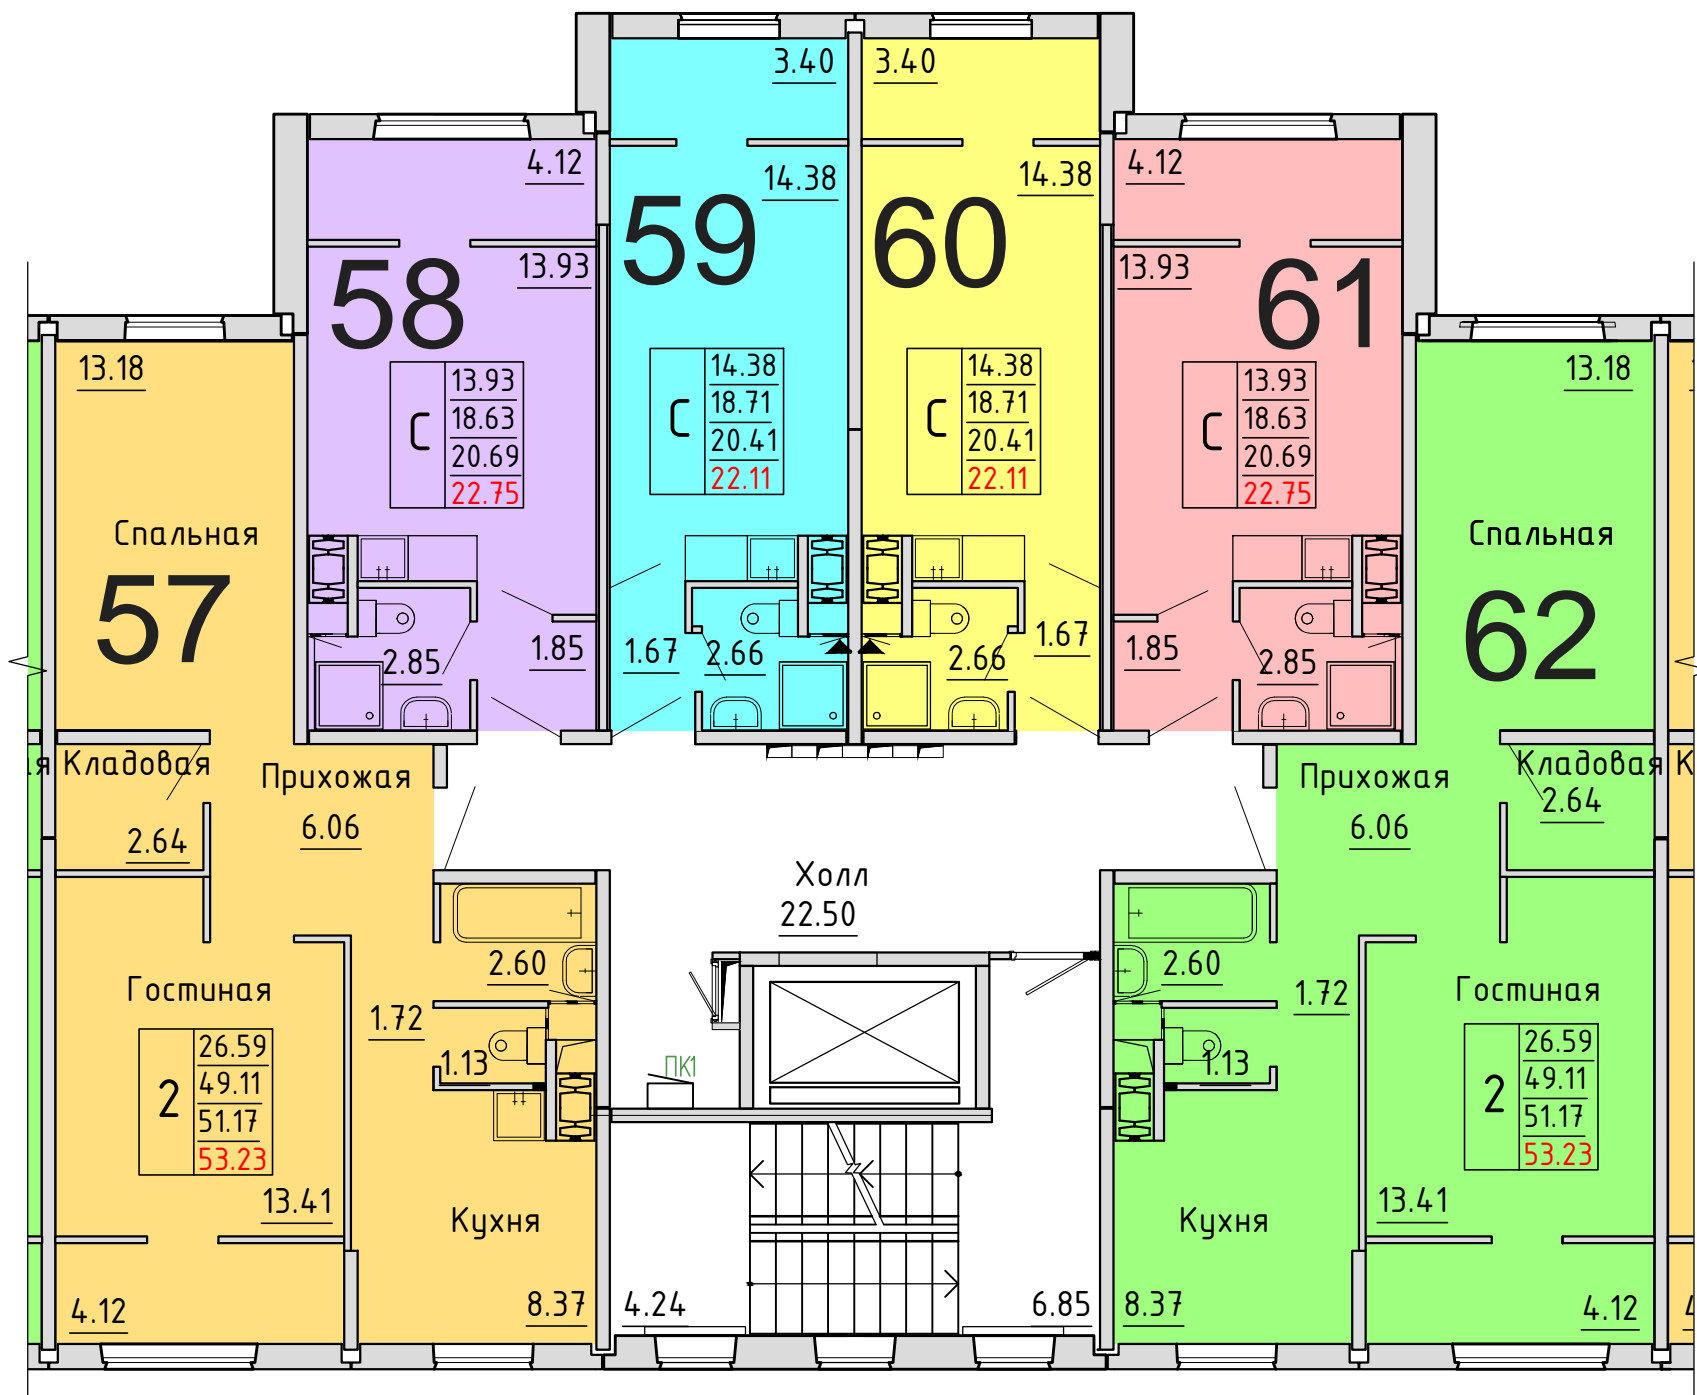

**Московская область, Ленинский муниципальный район,
с.п. Булатниковское, вблизи дер. Лопатино
Жилой дом № 30
Секция № 2
1 этаж**

Схема блокировки

Условные обозначения

количество
комнат

3	45.53	жилая площадь квартиры
	68.32	общая площадь квартиры
	70.37	общая площадь квартиры с учетом летних помещений
	72.42	площадь квартиры с пересчетом летних помещений с применением коэф. 1

**Московская область, Ленинский муниципальный район,
с.п. Булатниковское, вблизи дер. Лопатино
Жилой дом № 30
Секция № 2
2 этаж**

Схема блокировки

Условные обозначения

количество
комнат

3	45.53	жилая площадь квартиры
	68.32	общая площадь квартиры
	70.37	общая площадь квартиры с учетом летних помещений
	72.42	площадь квартиры с пересчетом летних помещений с применением коэф. 1

площадь квартиры с пересчетом летних помещений с применением коэф. 1

**Московская область, Ленинский муниципальный район,
с.п. Булатниковское, вблизи дер. Лопатино
Жилой дом № 30
Секция № 2
3 этаж**

Схема блокировки