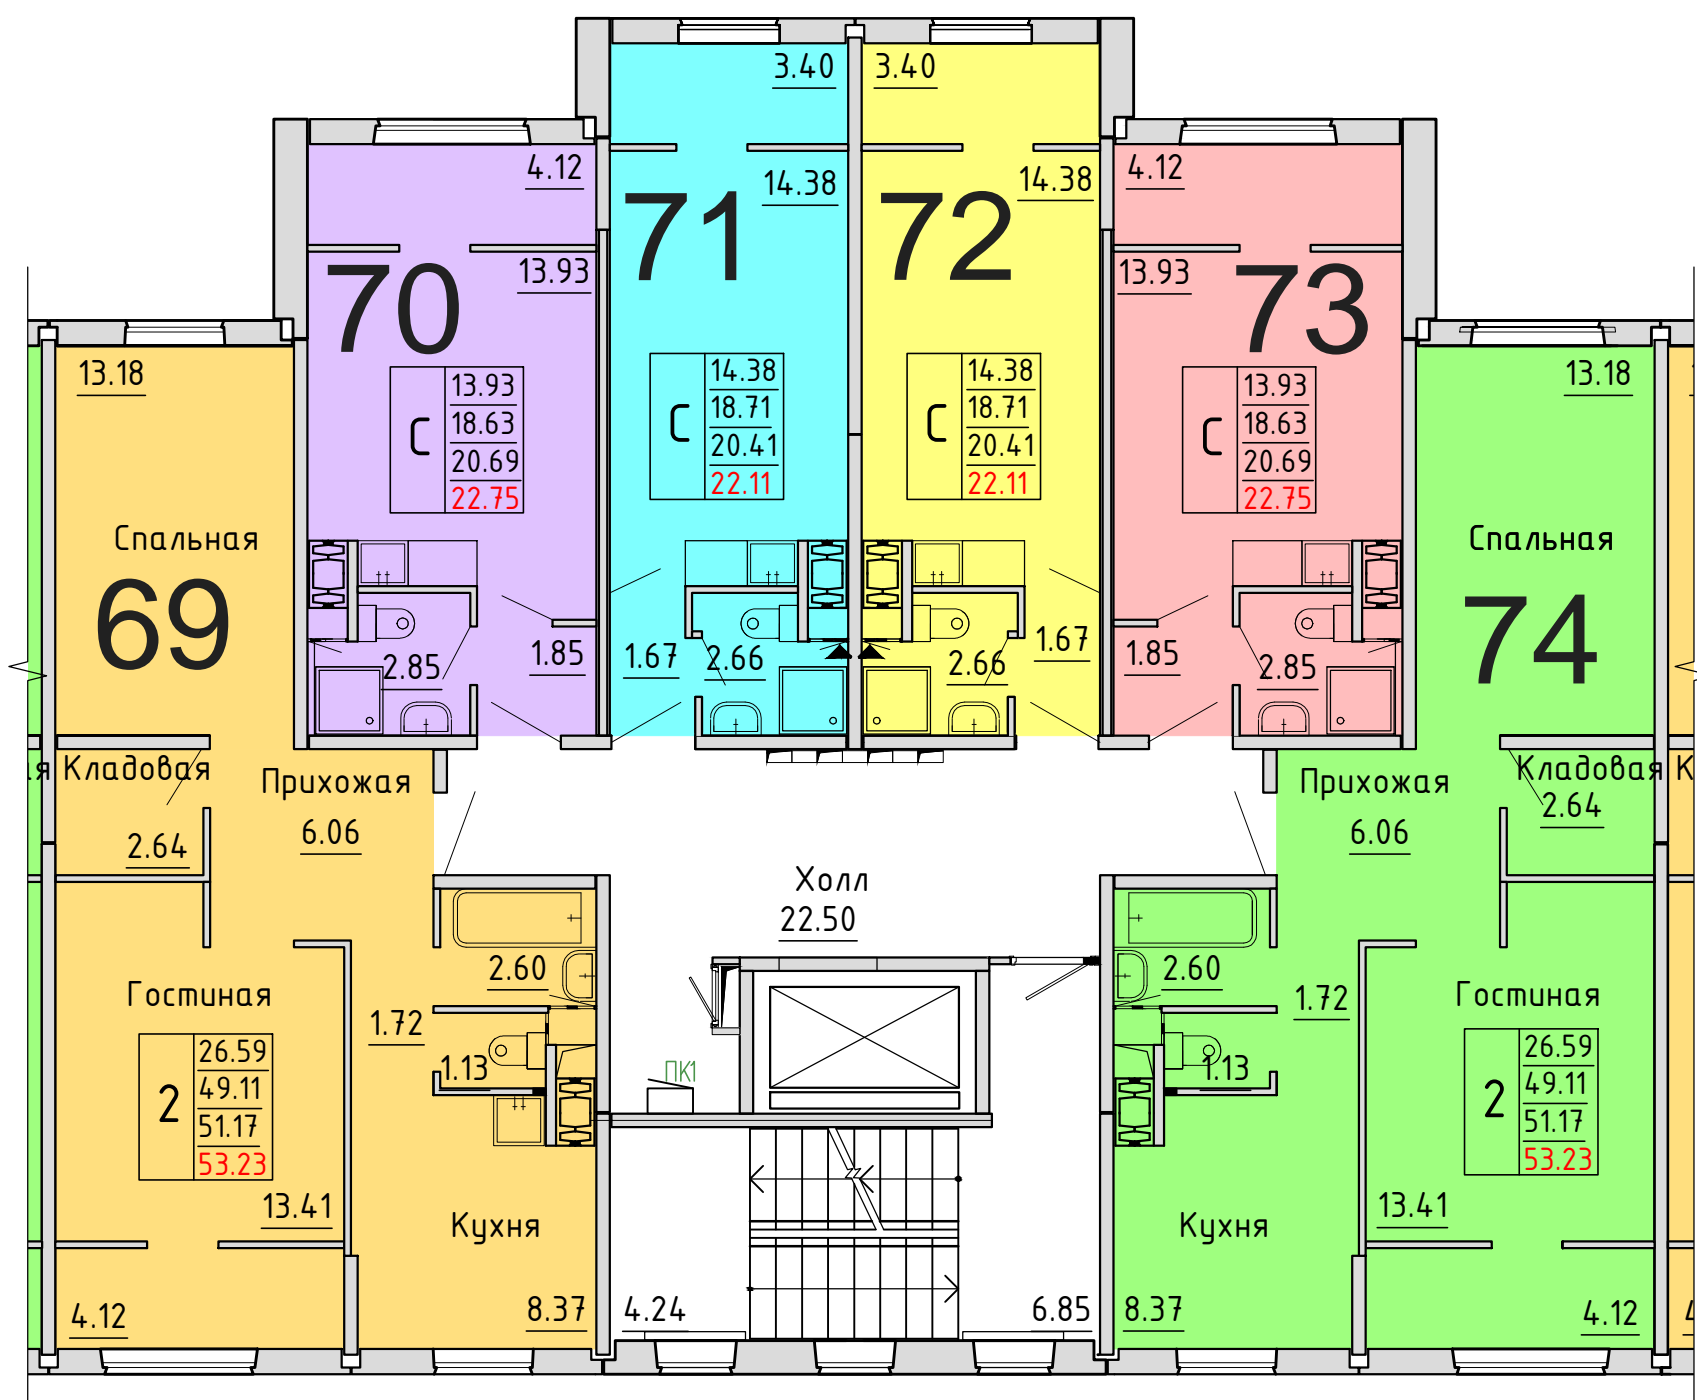

**Московская область, Ленинский муниципальный район,
с.п. Булатниковское, вблизи дер. Лопатино
Жилой дом № 30
Секция № 2
4 этаж**

Схема блокировки

Условные обозначения

3	45.53	жилая площадь квартиры
	68.32	общая площадь квартиры
	70.37	общая площадь квартиры с учетом летних помещений
	72.42	площадь квартиры с пересчетом летних помещений с применением коэф. 1

**Московская область, Ленинский муниципальный район,
с.п. Булатниковское, вблизи дер. Лопатино
Жилой дом № 30
Секция № 2
5 этаж**

Схема блокировки

Условные обозначения

количество
комнат

3	45.53	жилая площадь квартиры
	68.32	общая площадь квартиры
	70.37	общая площадь квартиры с учетом летних помещений
	72.42	площадь квартиры с пересчетом летних помещений с применением коэф. 1

**Московская область, Ленинский муниципальный район,
с.п. Булатниковское, вблизи дер. Лопатино
Жилой дом № 30
Секция № 2
6 этаж**

Схема блокировки

Условные обозначения

количество
комнат

3	45.53	жилая площадь квартиры
	68.32	общая площадь квартиры
	70.37	общая площадь квартиры с учетом летних помещений
	72.42	площадь квартиры с пересчетом летних помещений с применением коэф. 1