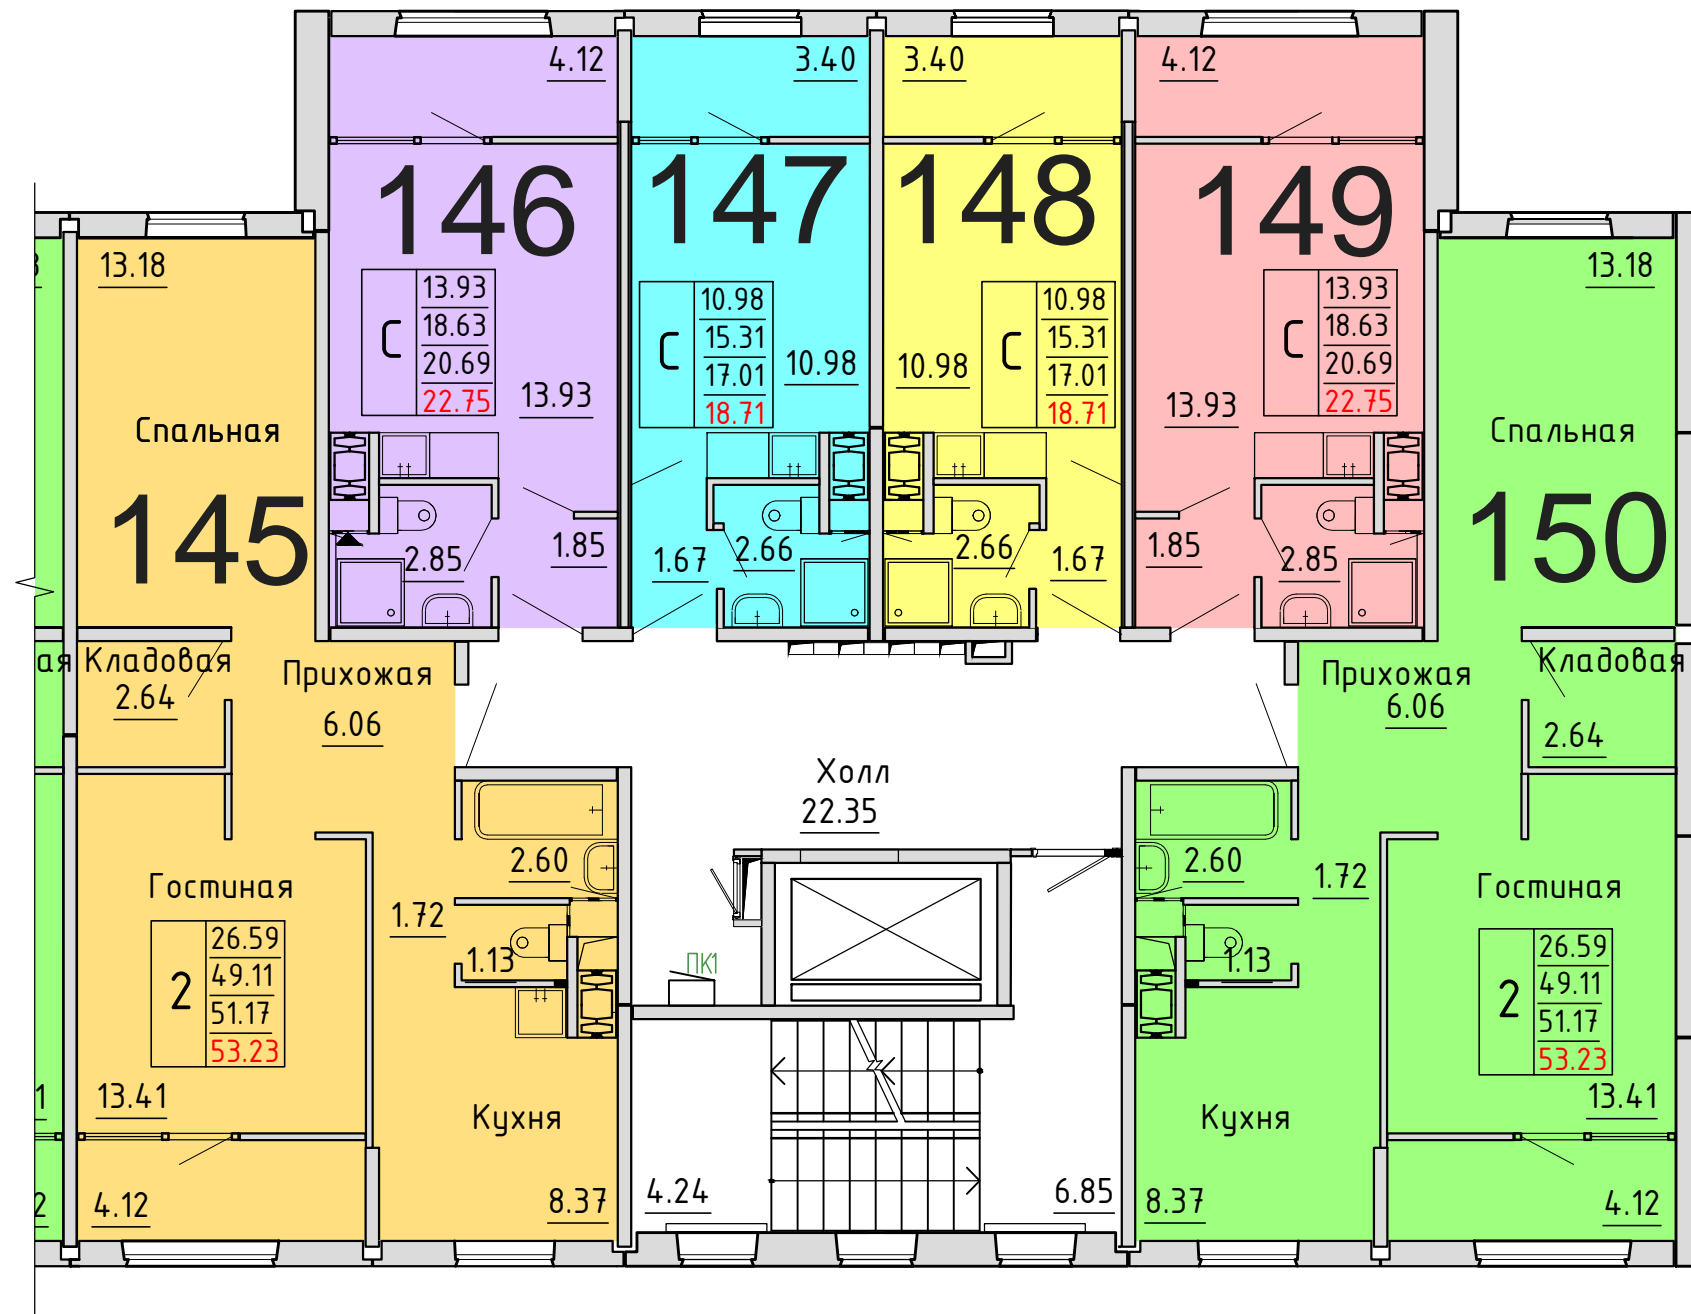

количество комнат

**Московская область, Ленинский муниципальный район,
с.п. Булатниковское, вблизи дер. Лопатино
Жилой дом № 30
Секция № 3
6 этаж**

Схема блокировки

Условные обозначения

3	45.53	жилая площадь квартиры
	68.32	общая площадь квартиры
	70.37	общая площадь квартиры с учетом летних помещений
	72.42	площадь квартиры с пересчетом летних помещений с применением коэф. 1

количество комнат

**Московская область, Ленинский муниципальный район,
с.п. Булатниковское, вблизи дер. Лопатино
Жилой дом № 30
Секция № 3
7 этаж**

Схема блокировки

Условные обозначения

количество
комнат

3	45.53	жилая площадь квартиры
	68.32	общая площадь квартиры
	70.37	общая площадь квартиры с учетом летних помещений
	72.42	площадь квартиры с пересчетом летних помещений с применением коэф. 1

**Московская область, Ленинский муниципальный район,
с.п. Булатниковское, вблизи дер. Лопатино
Жилой дом № 30
Секция № 3
8 этаж**

Схема блокировки

Условные обозначения

количество
комнат

3	45.53	жилая площадь квартиры
	68.32	общая площадь квартиры
	70.37	общая площадь квартиры с учетом летних помещений
	72.42	площадь квартиры с пересчетом летних помещений с применением коэф. 1

**Московская область, Ленинский муниципальный район,
с.п. Булатниковское, вблизи дер. Лопатино
Жилой дом № 30
Секция № 3
9 этаж**

Схема блокировки

Условные обозначения

количество
комнат

3	45.53	жилая площадь квартиры
	68.32	общая площадь квартиры
	70.37	общая площадь квартиры с учетом летних помещений
	72.42	площадь квартиры с пересчетом летних помещений с применением коэф. 1