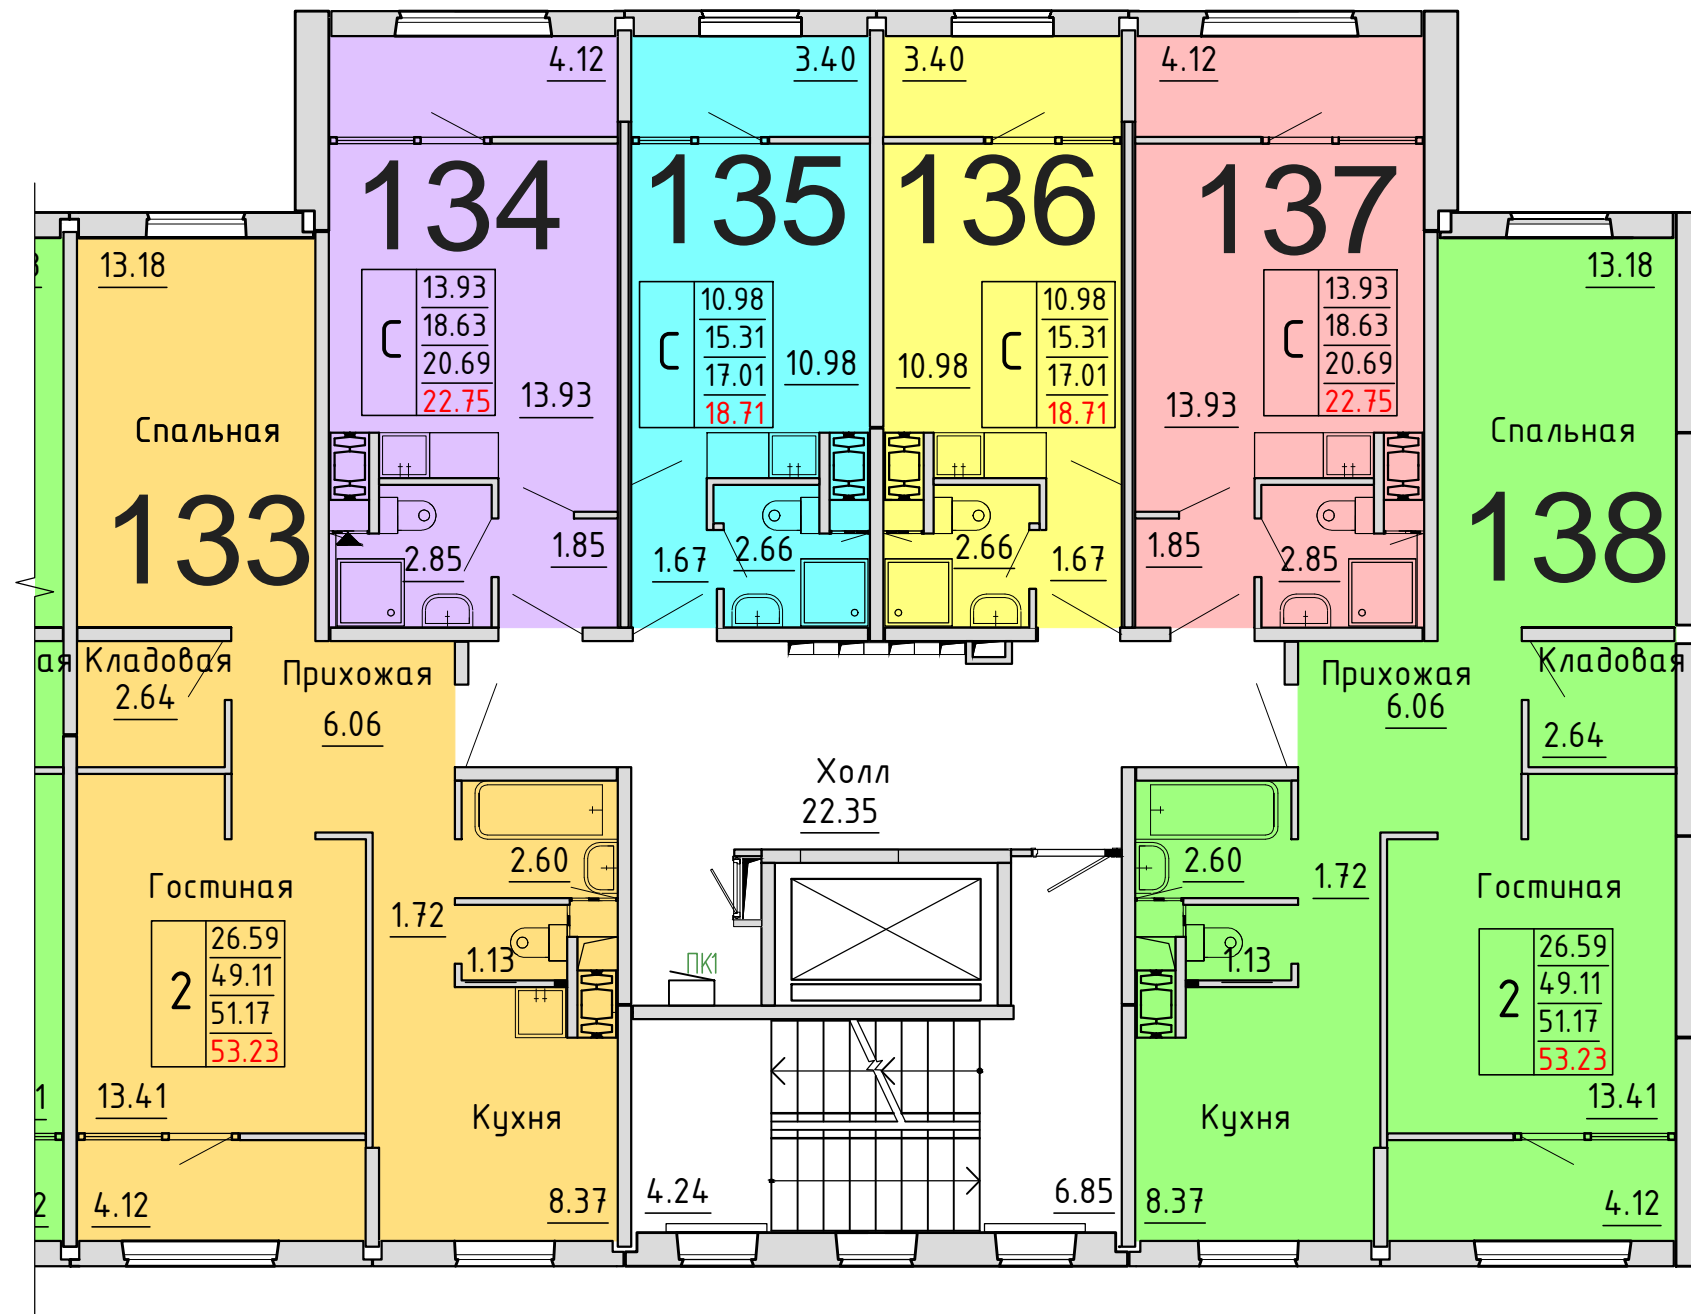

количество комнат

**Московская область, Ленинский муниципальный район,
с.п. Булатниковское, вблизи дер. Лопатино
Жилой дом № 30
Секция № 3
4 этаж**

Схема блокировки

Условные обозначения

количество
комнат

3	45.53	жилая площадь квартиры
	68.32	общая площадь квартиры
	70.37	общая площадь квартиры с учетом летних помещений
	72.42	площадь квартиры с пересчетом летних помещений с применением коэф. 1

площадь квартиры с пересчетом летних помещений с применением коэф. 1

**Московская область, Ленинский муниципальный район,
с.п. Булатниковское, вблизи дер. Лопатино
Жилой дом № 30
Секция № 3
5 этаж**

Схема блокировки

Условные обозначения

3	45.53	жилая площадь квартиры
	68.32	общая площадь квартиры
	70.37	общая площадь квартиры с учетом летних помещений
	72.42	площадь квартиры с пересчетом летних помещений с применением коэф. 1

количество комнат

**Московская область, Ленинский муниципальный район,
с.п. Булатниковское, вблизи дер. Лопатино
Жилой дом № 30
Секция № 3
6 этаж**

Схема блокировки

Условные обозначения

3	45.53	жилая площадь квартиры
	68.32	общая площадь квартиры
	70.37	общая площадь квартиры с учетом летних помещений
	72.42	площадь квартиры с пересчетом летних помещений с применением коэф. 1