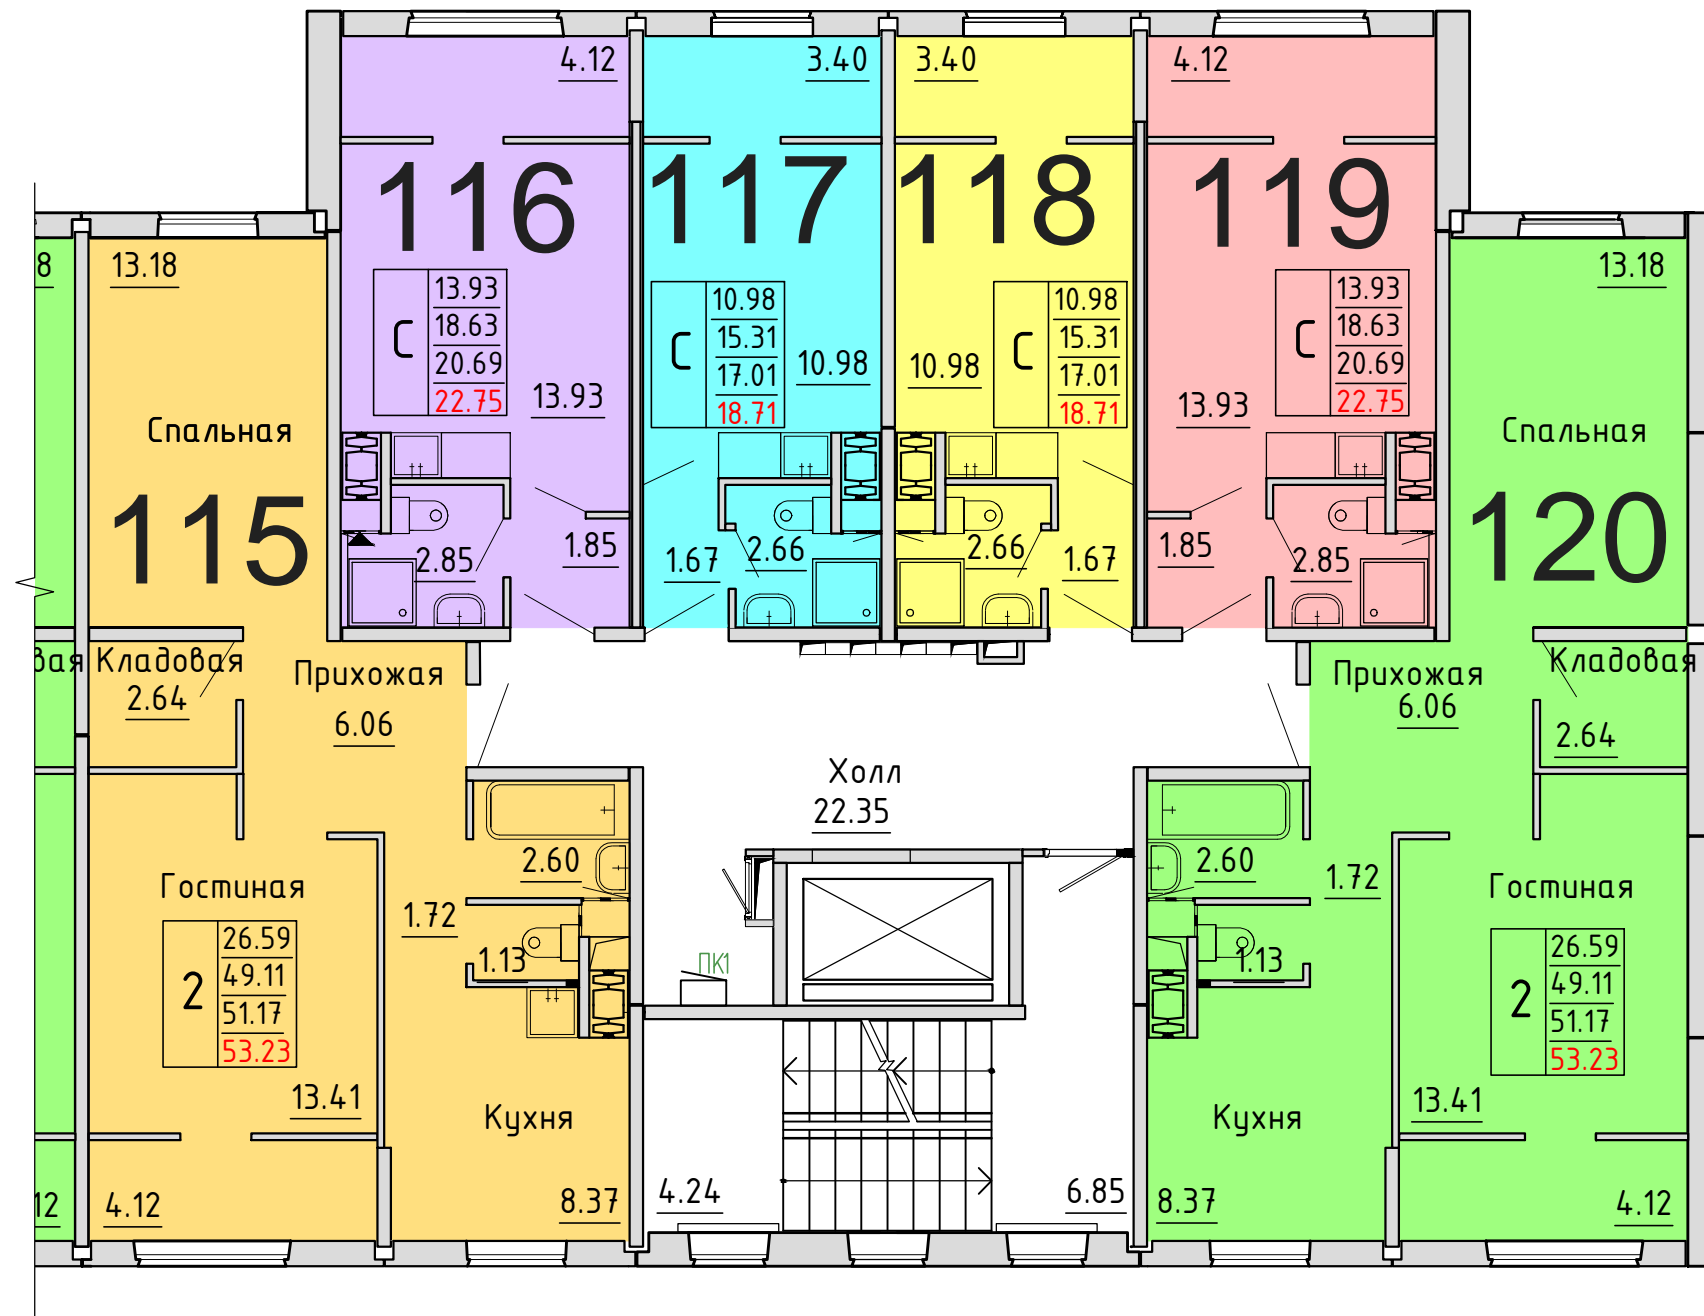

**Московская область, Ленинский муниципальный район,
с.п. Булатниковское, вблизи дер. Лопатино
Жилой дом № 30
Секция № 3
1 этаж**

Схема блокировки

Условные обозначения

количество
комнат

3	45.53	жилая площадь квартиры
	68.32	общая площадь квартиры
	70.37	общая площадь квартиры с учетом летних помещений
	72.42	площадь квартиры с пересчетом летних помещений с применением коэф. 1

**Московская область, Ленинский муниципальный район,
с.п. Булатниковское, вблизи дер. Лопатино
Жилой дом № 30
Секция № 3
2 этаж**

Схема блокировки

Условные обозначения

количество
комнат

3	45.53	жилая площадь квартиры
	68.32	общая площадь квартиры
	70.37	общая площадь квартиры с учетом летних помещений
	72.42	площадь квартиры с пересчетом летних помещений с применением коэф. 1

**Московская область, Ленинский муниципальный район,
с.п. Булатниковское, вблизи дер. Лопатино
Жилой дом № 30
Секция № 3
3 этаж**

Схема блокировки

Условные обозначения

3	45.53	жилая площадь квартиры
	68.32	общая площадь квартиры
	70.37	общая площадь квартиры с учетом летних помещений
	72.42	площадь квартиры с пересчетом летних помещений с применением коэф. 1

количество комнат

**Московская область, Ленинский муниципальный район,
с.п. Булатниковское, вблизи дер. Лопатино
Жилой дом № 30
Секция № 3
4 этаж**

Схема блокировки

Условные обозначения

количество
комнат

3	45.53	жилая площадь квартиры
	68.32	общая площадь квартиры
	70.37	общая площадь квартиры с учетом летних помещений
	72.42	площадь квартиры с пересчетом летних помещений с применением коэф. 1