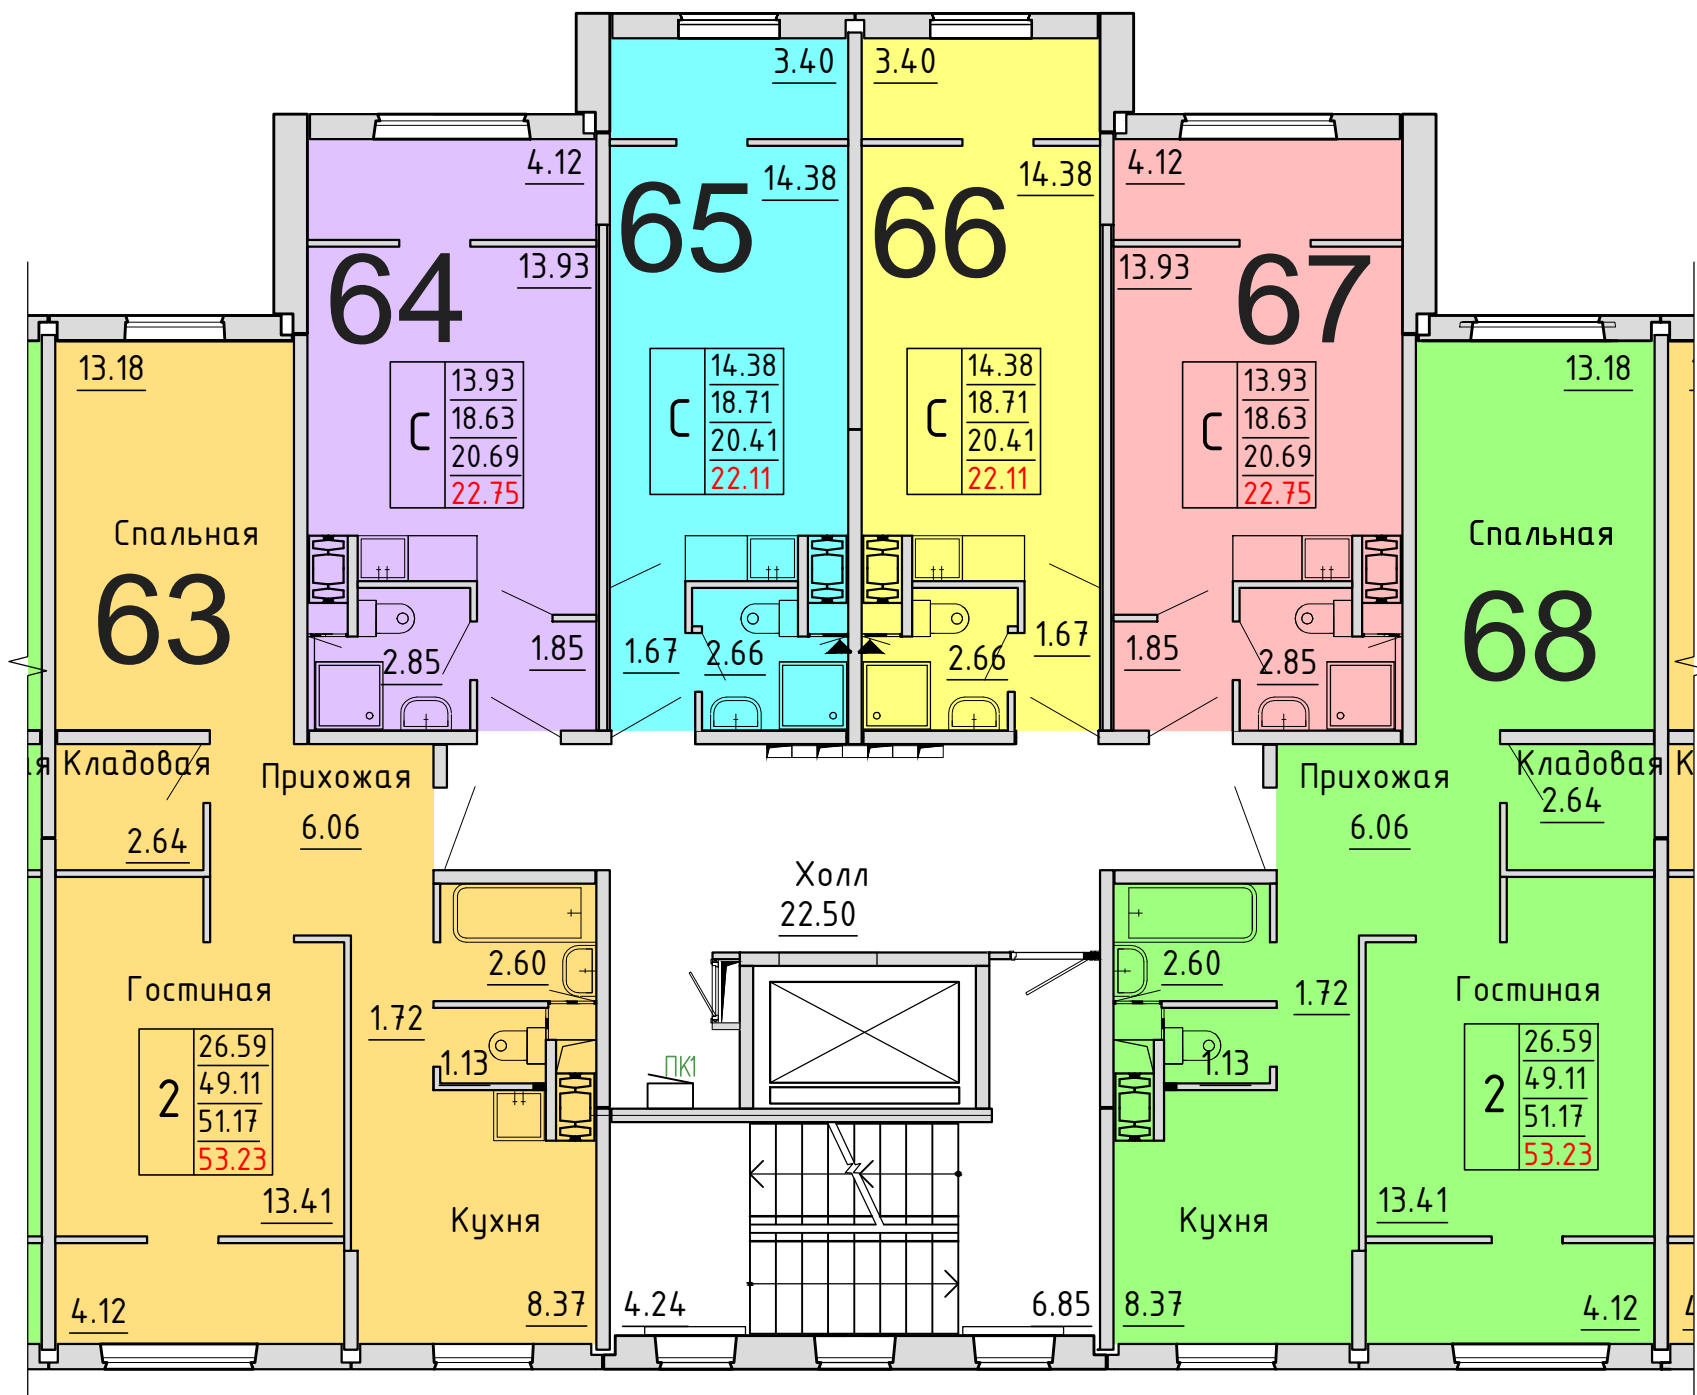

**Московская область, Ленинский муниципальный район,
с.п. Булатниковское, вблизи дер. Лопатино
Жилой дом № 30
Секция № 2
2 этаж**

Схема блокировки

Условные обозначения

количество
комнат

3	45.53	жилая площадь квартиры
	68.32	общая площадь квартиры
	70.37	общая площадь квартиры с учетом летних помещений
	72.42	площадь квартиры с пересчетом летних помещений с применением коэф. 1

площадь квартиры с пересчетом летних помещений с применением коэф. 1

**Московская область, Ленинский муниципальный район,
с.п. Булатниковское, вблизи дер. Лопатино
Жилой дом № 30
Секция № 2
3 этаж**

Схема блокировки

Условные обозначения

количество
комнат

3	45.53	жилая площадь квартиры
	68.32	общая площадь квартиры
	70.37	общая площадь квартиры с учетом летних помещений
	72.42	площадь квартиры с пересчетом летних помещений с применением коэф. 1

**Московская область, Ленинский муниципальный район,
с.п. Булатниковское, вблизи дер. Лопатино
Жилой дом № 30
Секция № 2
4 этаж**

Схема блокировки

Условные обозначения

3	45.53	жилая площадь квартиры
	68.32	общая площадь квартиры
	70.37	общая площадь квартиры с учетом летних помещений
	72.42	площадь квартиры с пересчетом летних помещений с применением коэф. 1