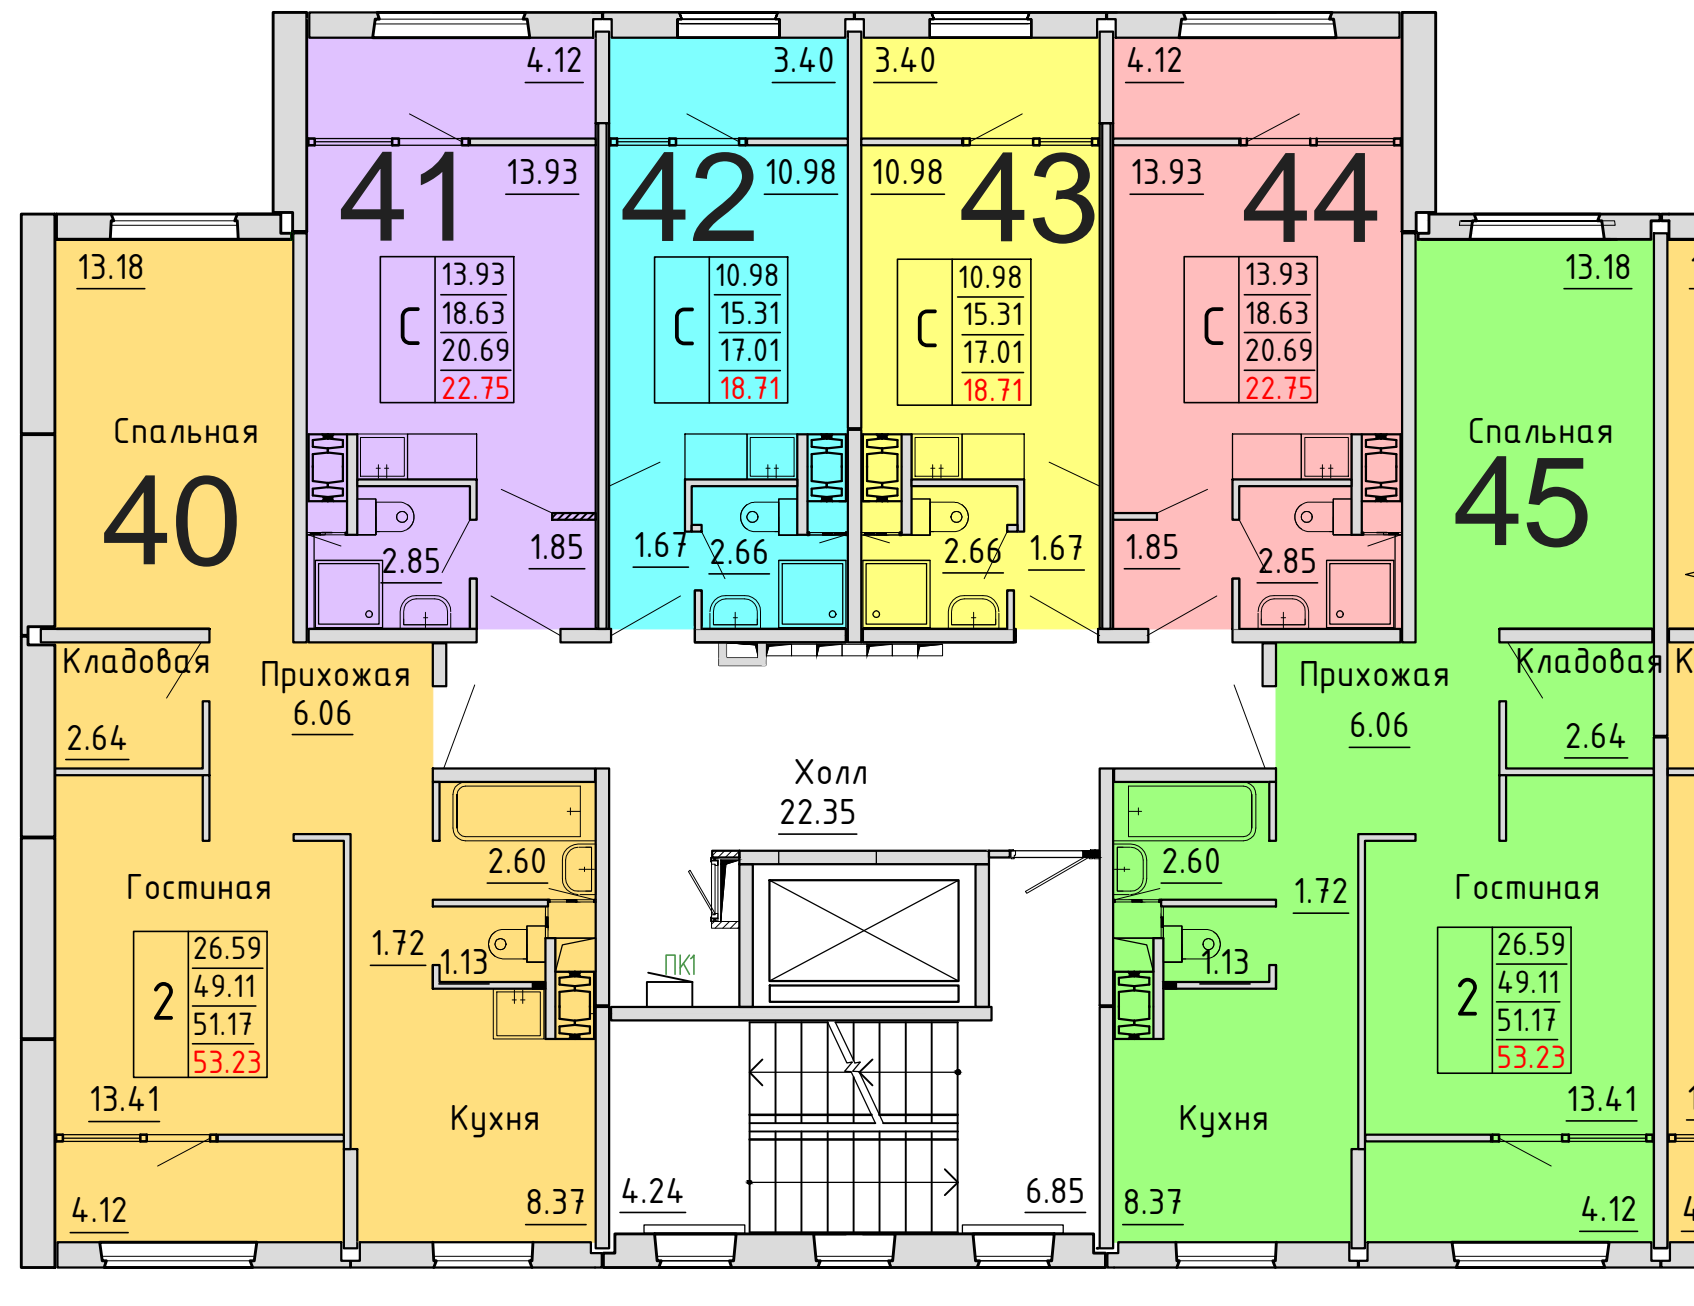

**Московская область, Ленинский муниципальный район,
с.п. Булатниковское, вблизи дер. Лопатино
Жилой дом № 30
Секция № 1
6 этаж**

Схема блокировки

Условные обозначения

3	45.53	жилая площадь квартиры
	68.32	общая площадь квартиры
	70.37	общая площадь квартиры с учетом летних помещений
	72.42	площадь квартиры с пересчетом летних помещений с применением коэф. 1

количество комнат

**Московская область, Ленинский муниципальный район,
с.п. Булатниковское, вблизи дер. Лопатино
Жилой дом № 30
Секция № 1
7 этаж**

Схема блокировки

Условные обозначения

количество
комнат

3	45.53	жилая площадь квартиры
	68.32	общая площадь квартиры
	70.37	общая площадь квартиры с учетом летних помещений
	72.42	площадь квартиры с пересчетом летних помещений с применением коэф. 1

площадь квартиры с пересчетом летних помещений с применением коэф. 1

**Московская область, Ленинский муниципальный район,
с.п. Булатниковское, вблизи дер. Лопатино
Жилой дом № 30
Секция № 1
8 этаж**

Схема блокировки