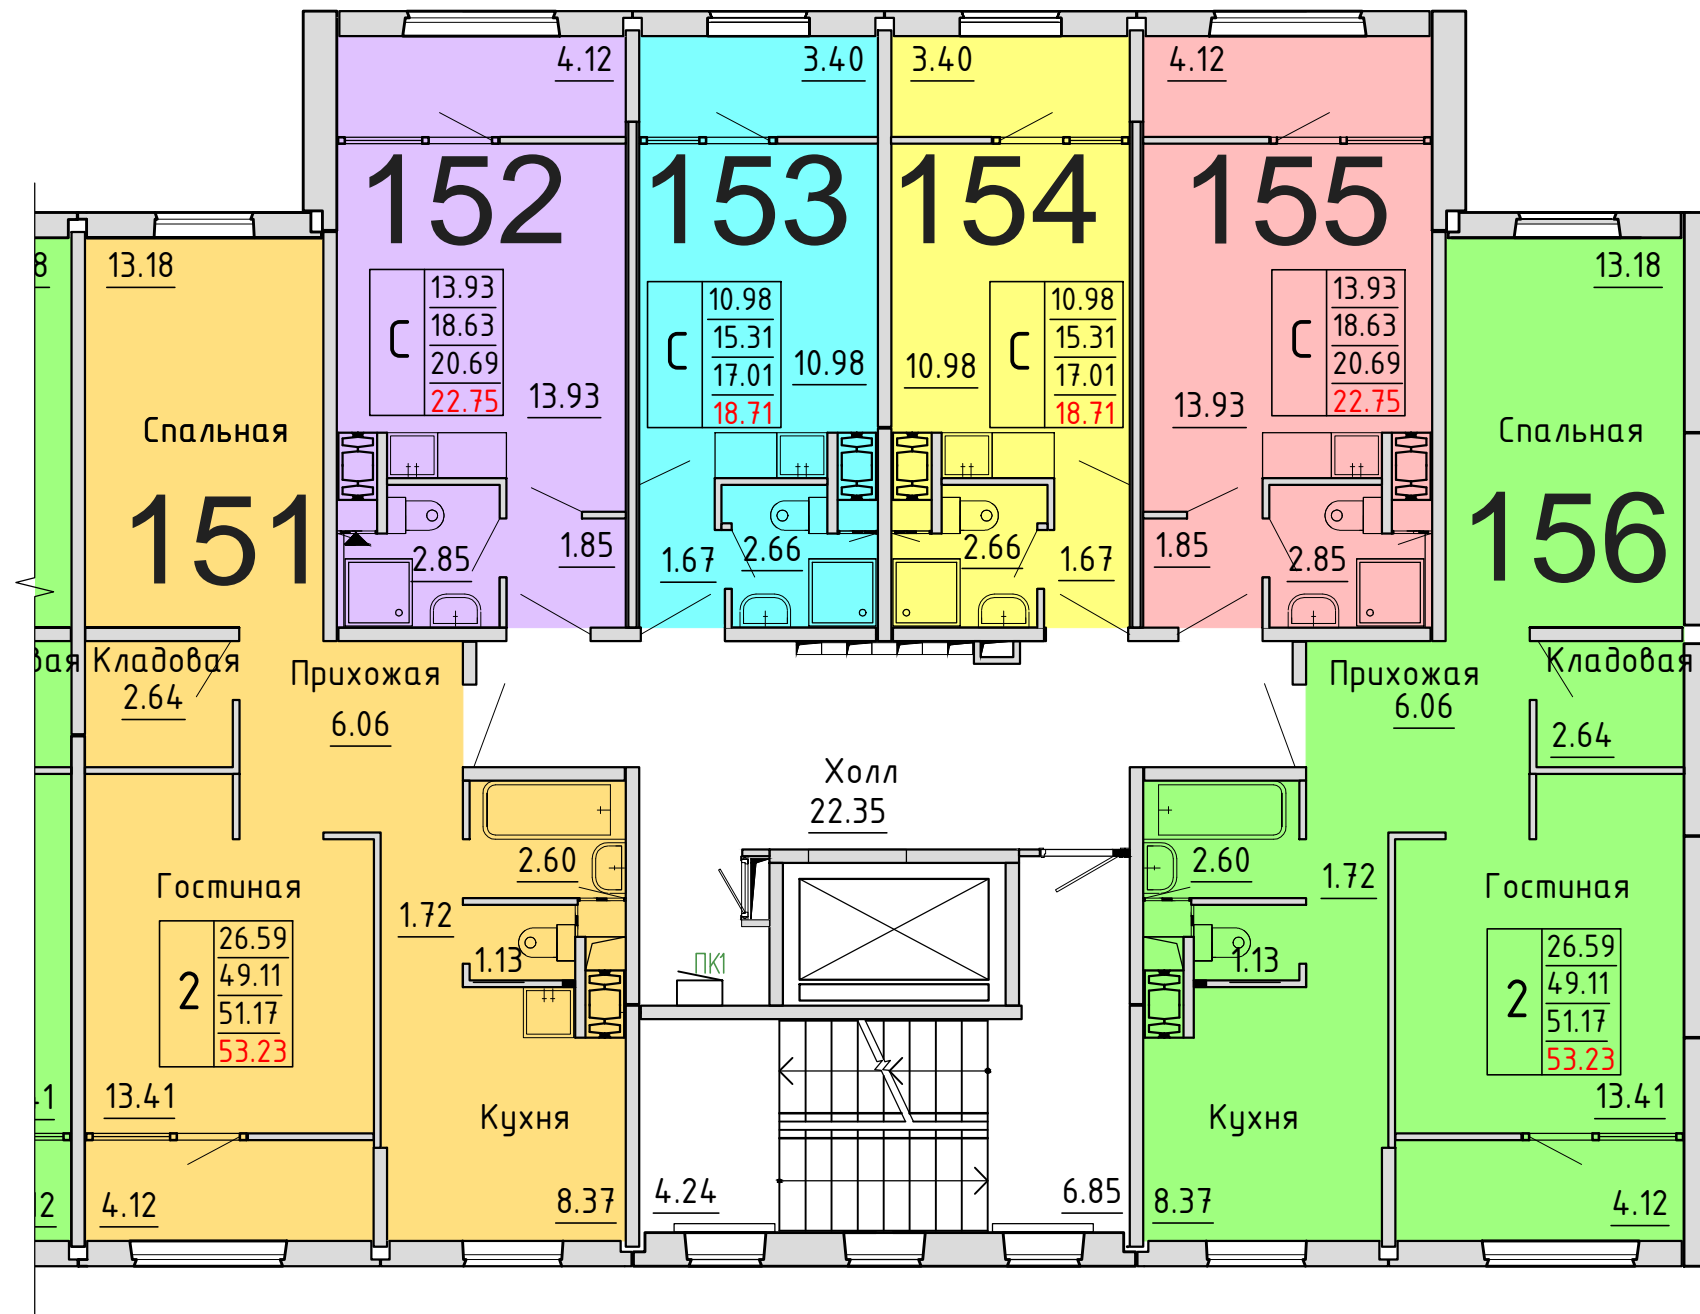

количество комнат

**Московская область, Ленинский муниципальный район,
с.п. Булатниковское, вблизи дер. Лопатино
Жилой дом № 30
Секция № 3
7 этаж**

Схема блокировки

Условные обозначения

количество
комнат

3	45.53	жилая площадь квартиры
	68.32	общая площадь квартиры
	70.37	общая площадь квартиры с учетом летних помещений
	72.42	площадь квартиры с пересчетом летних помещений с применением коэф. 1

**Московская область, Ленинский муниципальный район,
с.п. Булатниковское, вблизи дер. Лопатино
Жилой дом № 30
Секция № 3
8 этаж**

Схема блокировки

Условные обозначения

количество
комнат

3	45.53	жилая площадь квартиры
	68.32	общая площадь квартиры
	70.37	общая площадь квартиры с учетом летних помещений
	72.42	площадь квартиры с пересчетом летних помещений с применением коэф. 1

**Московская область, Ленинский муниципальный район,
с.п. Булатниковское, вблизи дер. Лопатино
Жилой дом № 30
Секция № 3
9 этаж**

Схема блокировки

Условные обозначения

количество
комнат

3	45.53	жилая площадь квартиры
	68.32	общая площадь квартиры
	70.37	общая площадь квартиры с учетом летних помещений
	72.42	площадь квартиры с пересчетом летних помещений с применением коэф. 1