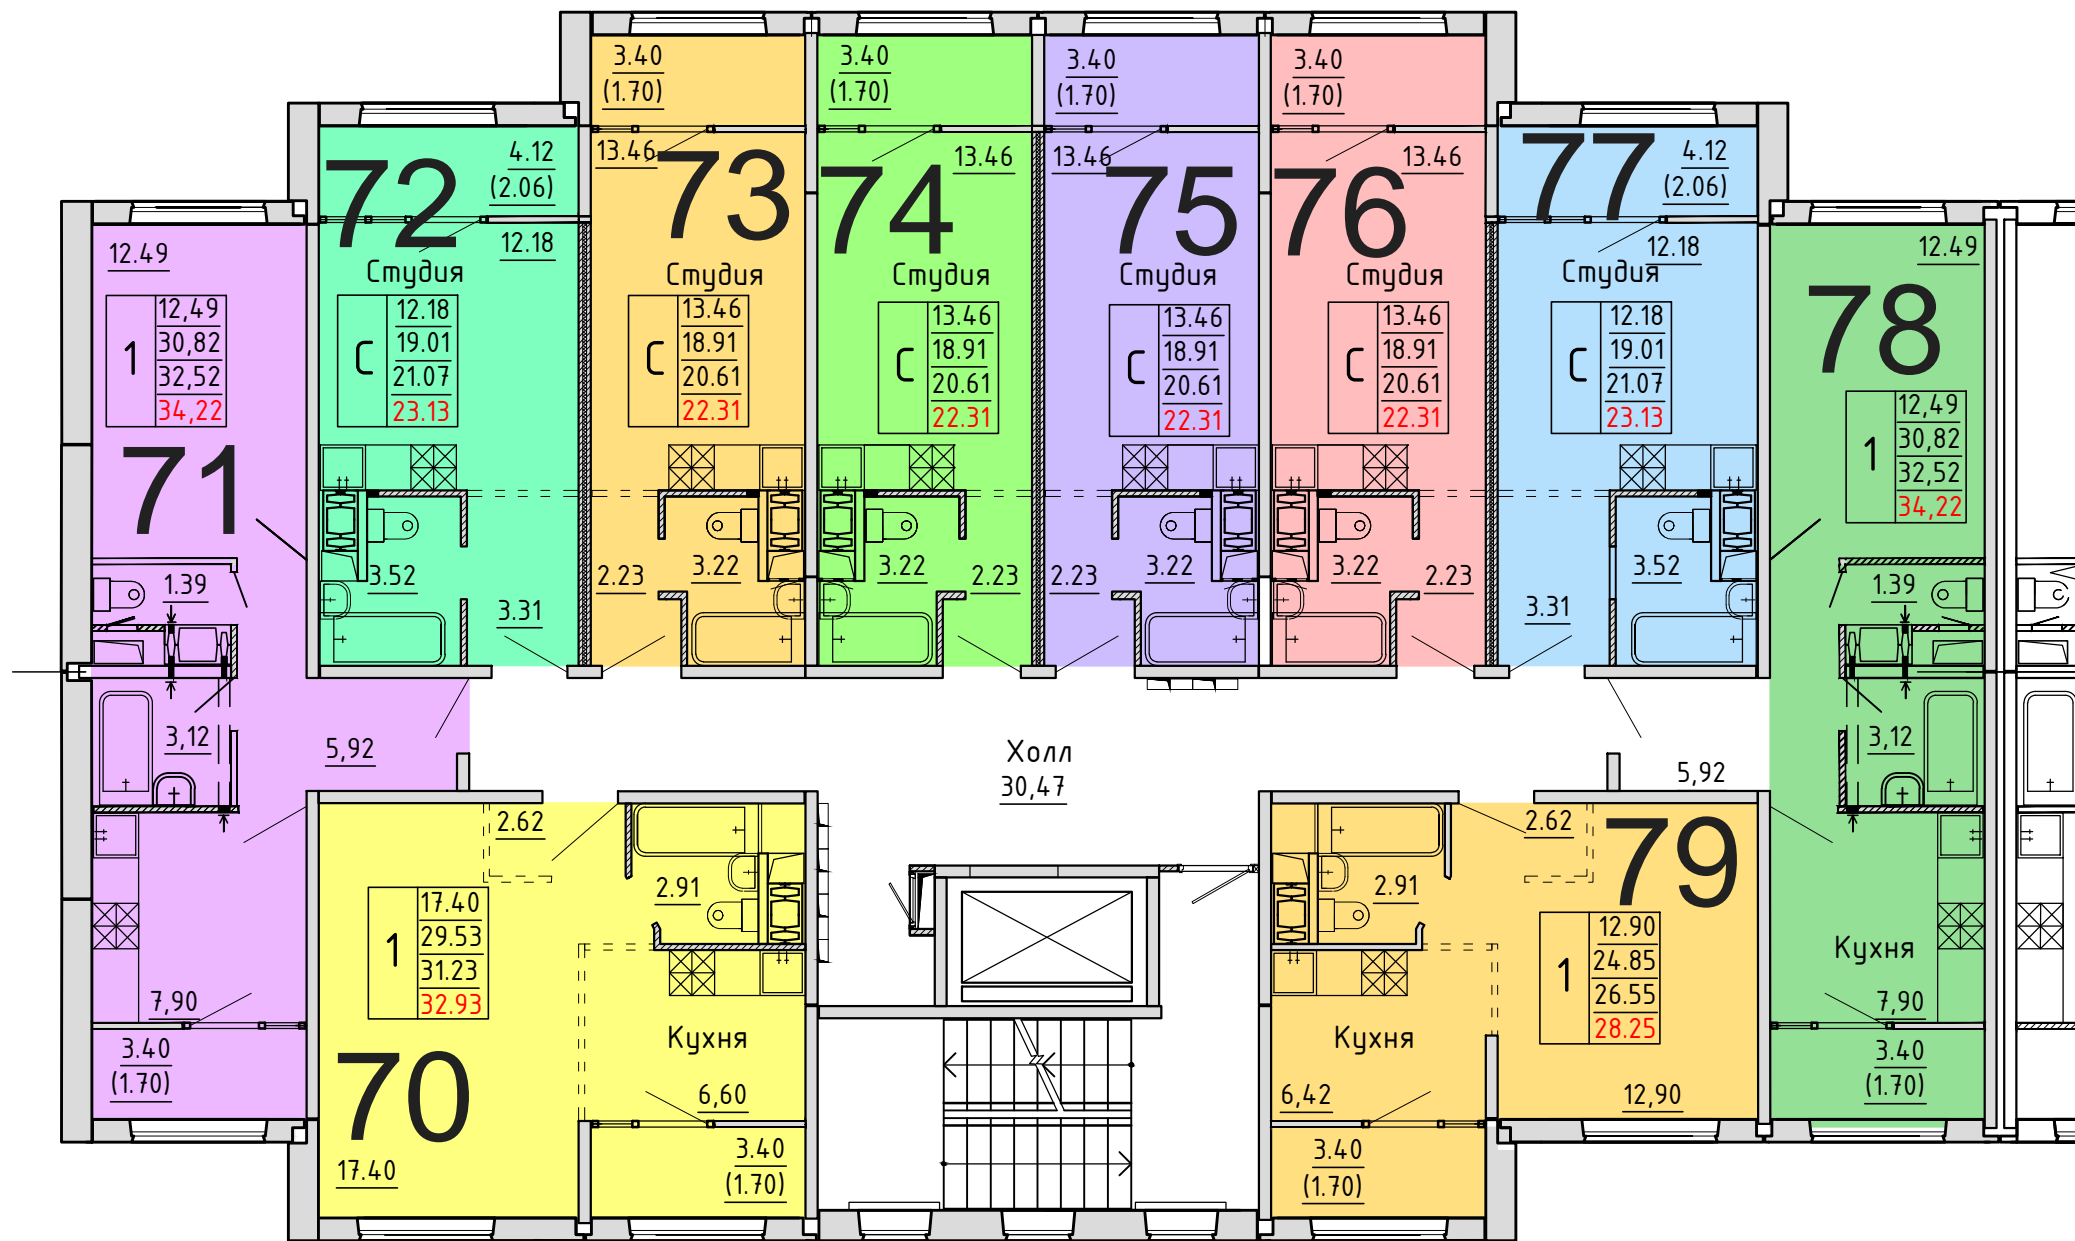

**Московская область, Ленинский муниципальный район,
сельское поселение Булатниковское, вблизи дер. Лопатино**

Жилой дом № 21

Секция № 1

6 этаж

Схема блокировки

Условные обозначения

количество
комнат

3	45.53	жилая площадь квартиры
	68.32	общая площадь квартиры
	70.37	общая площадь квартиры с учетом летних помещений
	72.42	площадь квартиры с пересчетом летних помещений с применением коэф. 1

**Московская область, Ленинский муниципальный район,
сельское поселение Булатниковское, вблизи дер. Лопатино**

Жилой дом № 21

Секция № 1

7 этаж

Схема блокировки

Условные обозначения

количество
комнат

3	45,53	жилая площадь квартиры
	68,32	общая площадь квартиры
	70,37	общая площадь квартиры с учетом летних помещений
	72,42	площадь квартиры с пересчетом летних помещений с применением коэф. 1

**Московская область, Ленинский муниципальный район,
сельское поселение Булатниковское, вблизи дер. Лопатино**

Жилой дом № 21

Секция № 1

8 этаж

Схема блокировки

Условные обозначения

количество
комнат

3	45.53	жилая площадь квартиры
	68.32	общая площадь квартиры
	70.37	общая площадь квартиры с учетом летних помещений
	72.42	площадь квартиры с пересчетом летних помещений с применением коэф. 1

**Московская область, Ленинский муниципальный район,
сельское поселение Булатниковское, вблизи дер. Лопатино**

Жилой дом № 21

Секция № 1

9 этаж

Схема блокировки

Условные обозначения

количество
комнат

3	45,53	жилая площадь квартиры
	68,32	общая площадь квартиры
	70,37	общая площадь квартиры с учетом летних помещений
	72,42	площадь квартиры с пересчетом летних помещений с применением коэф. 1