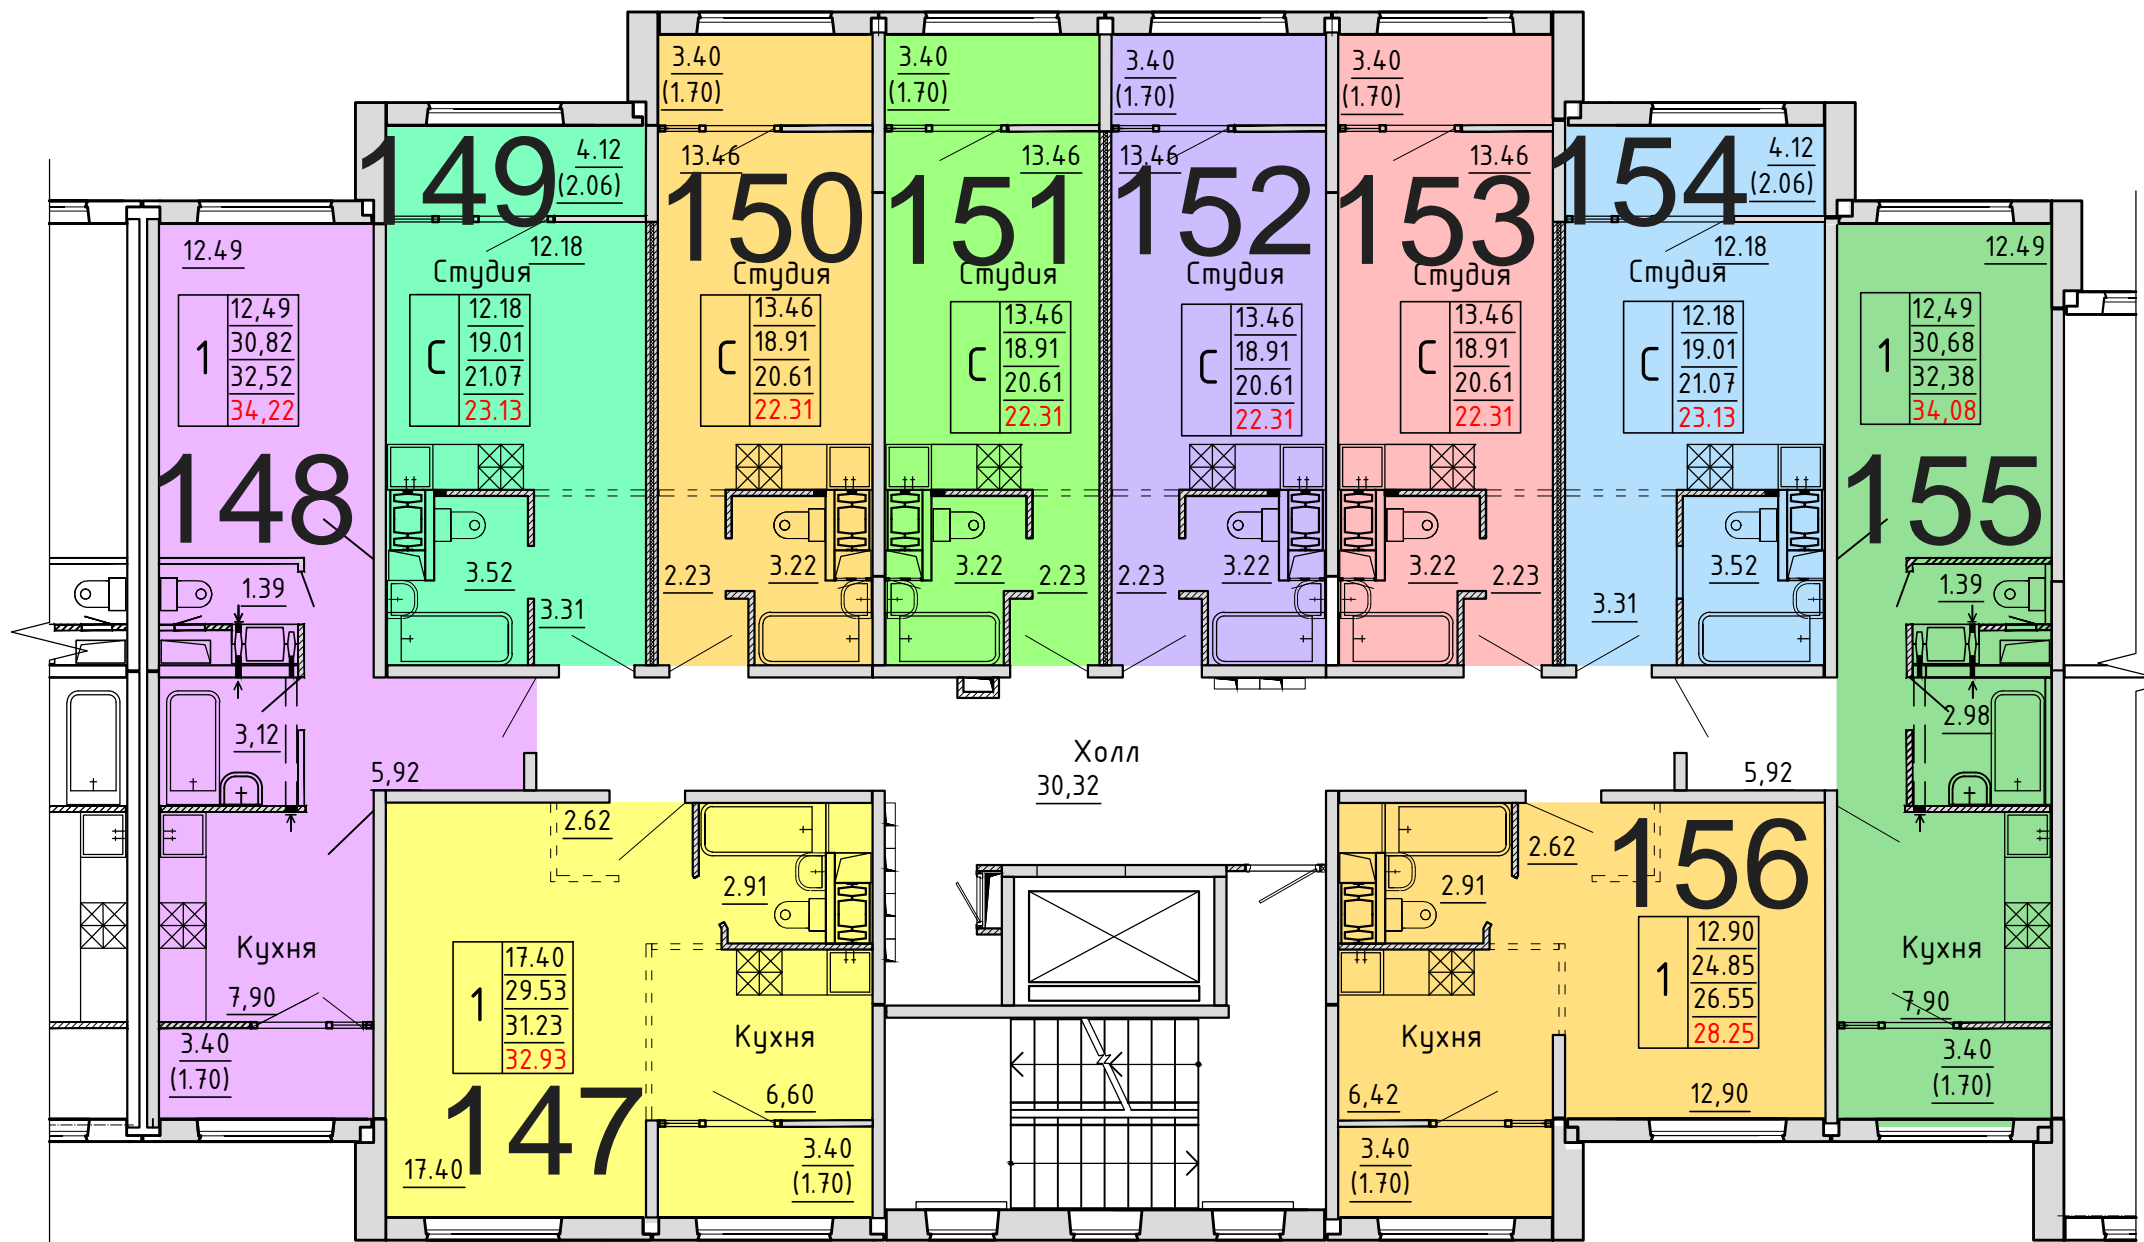

**Московская область, Ленинский муниципальный район,
сельское поселение Булатниковское, вблизи дер. Лопатино**

Жилой дом № 21

Секция № 2

5 этаж

Схема блокировки

Условные обозначения

количество
комнат

3	45,53	жилая площадь квартиры
	68,32	общая площадь квартиры
	70,37	общая площадь квартиры с учетом летних помещений
	72,42	площадь квартиры с пересчетом летних помещений с применением коэф. 1

**Московская область, Ленинский муниципальный район,
сельское поселение Булатниковское, вблизи дер. Лопатино**

Жилой дом № 21

Секция № 2

6 этаж

Схема блокировки

Условные обозначения

количество
комнат

3	45.53	жилая площадь квартиры
	68.32	общая площадь квартиры
	70.37	общая площадь квартиры с учетом летних помещений
	72.42	площадь квартиры с пересчетом летних помещений с применением коэф. 1

**Московская область, Ленинский муниципальный район,
сельское поселение Булатниковское, вблизи дер. Лопатино**

Жилой дом № 21

Секция № 2

7 этаж

Схема блокировки

Условные обозначения

количество
комнат

3	45,53	жилая площадь квартиры
	68,32	общая площадь квартиры
	70,37	общая площадь квартиры с учетом летних помещений
	72,42	площадь квартиры с пересчетом летних помещений с применением коэф. 1

**Московская область, Ленинский муниципальный район,
сельское поселение Булатниковское, вблизи дер. Лопатино**

Жилой дом № 21

Секция № 2

8 этаж

Схема блокировки

Условные обозначения

количество
комнат

3	45.53	жилая площадь квартиры
	68.32	общая площадь квартиры
	70.37	общая площадь квартиры с учетом летних помещений
	72.42	площадь квартиры с пересчетом летних помещений с применением коэф. 1