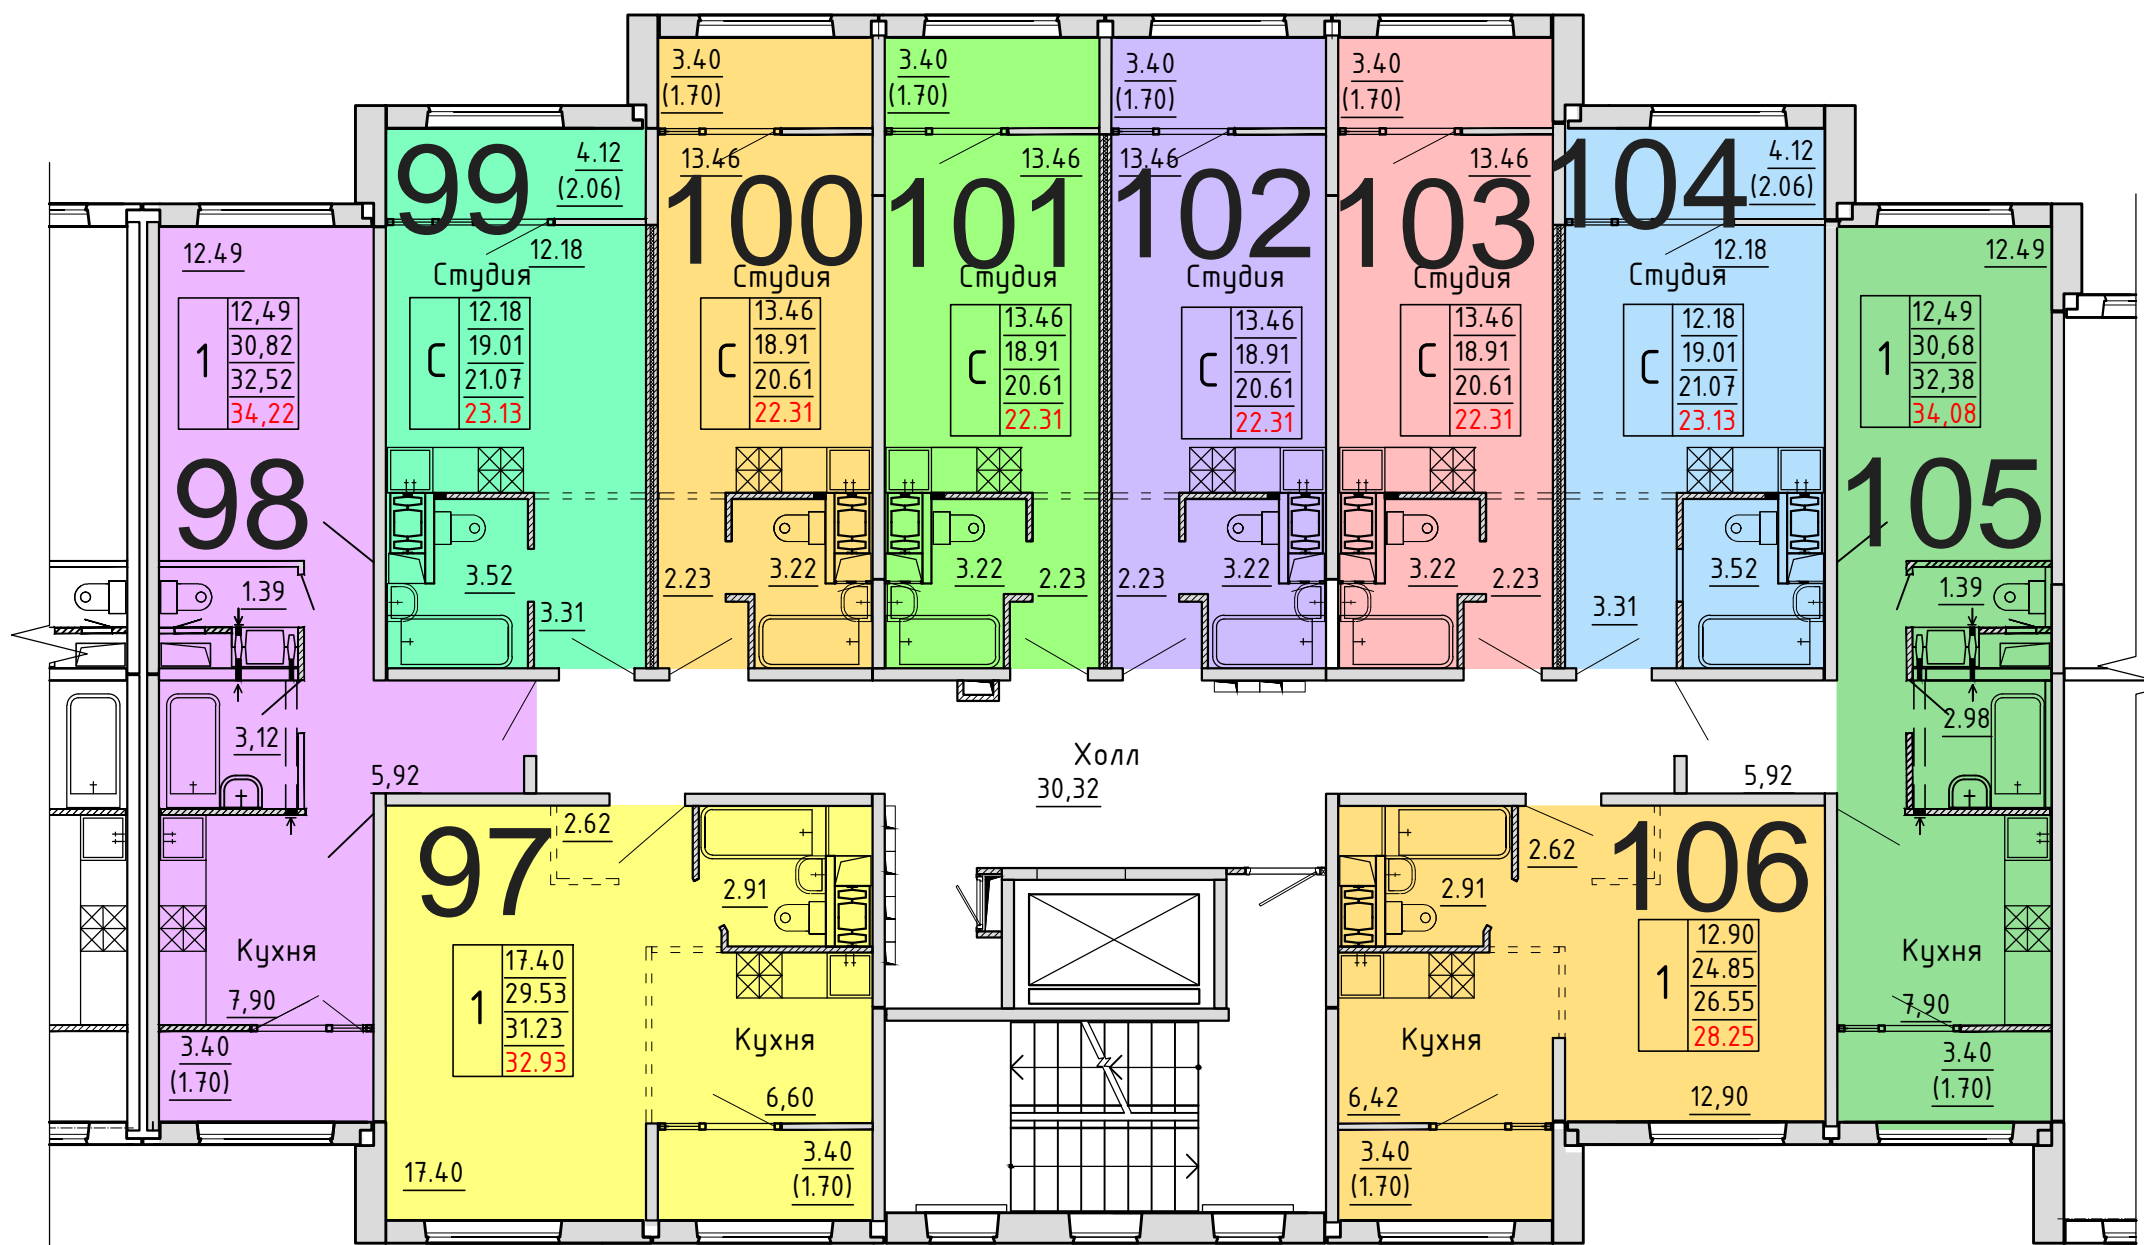

**Московская область, Ленинский муниципальный район,
сельское поселение Булатниковское, вблизи дер. Лопатино**

Жилой дом № 21

Секция № 1

9 этаж

Схема блокировки

Условные обозначения

количество
комнат

3	45,53	жилая площадь квартиры
	68,32	общая площадь квартиры
	70,37	общая площадь квартиры с учетом летних помещений
	72,42	площадь квартиры с пересчетом летних помещений с применением коэф. 1

**Московская область, Ленинский муниципальный район,
сельское поселение Булатниковское, вблизи дер. Лопатино**

Жилой дом № 21

Секция № 2

1 этаж

Схема блокировки

Условные обозначения

количество
комнат

3	45.53	жилая площадь квартиры
	68.32	общая площадь квартиры
	70.37	общая площадь квартиры с учетом летних помещений
	72.42	площадь квартиры с пересчетом летних помещений с применением коэф. 1

**Московская область, Ленинский муниципальный район,
сельское поселение Булатниковское, вблизи дер. Лопатино**

Жилой дом № 21

Секция № 2

2 этаж

Схема блокировки

Условные обозначения

количество комнат	жилая площадь квартиры	общая площадь квартиры	общая площадь квартиры с учетом летних помещений	площадь квартиры с пересчетом летних помещений с применением коэф. 1
1	45.53	68.32	70.37	72.42
3				

**Московская область, Ленинский муниципальный район,
сельское поселение Булатниковское, вблизи дер. Лопатино**

Жилой дом № 21

Секция № 2

3 этаж

Схема блокировки

Условные обозначения

количество
комнат

3	45.53	жилая площадь квартиры
	68.32	общая площадь квартиры
	70.37	общая площадь квартиры с учетом летних помещений
	72.42	площадь квартиры с пересчетом летних помещений с применением коэф. 1