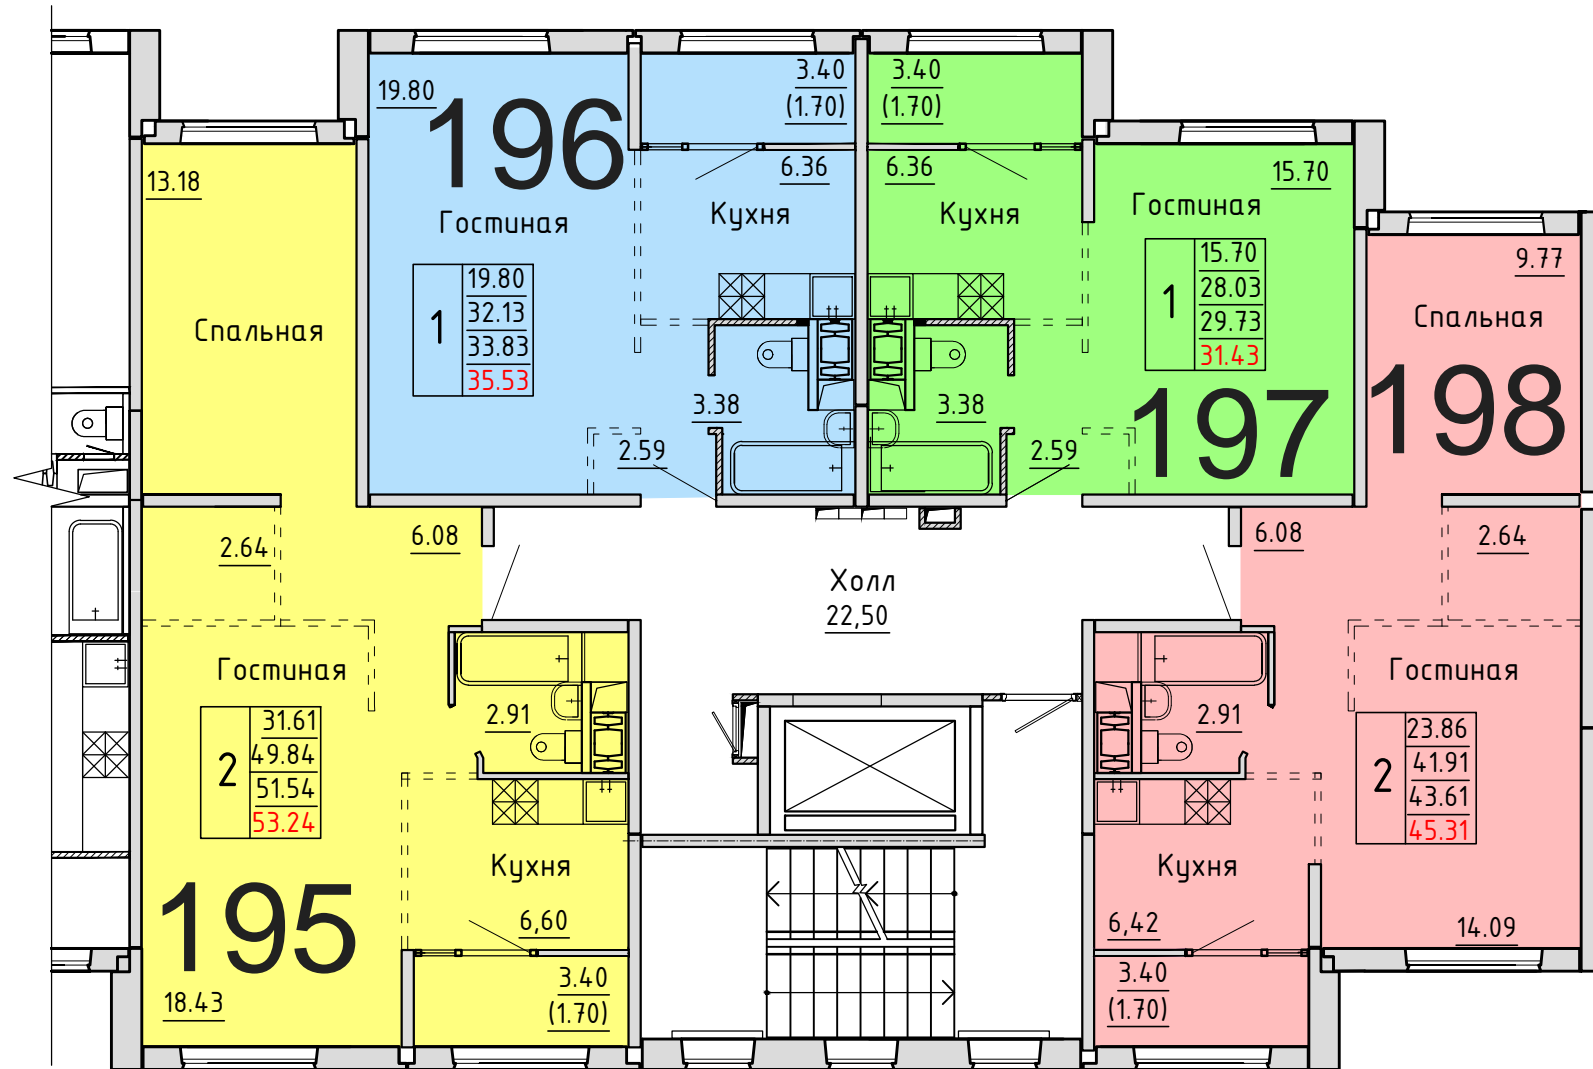

**Московская область, Ленинский муниципальный район,
сельское поселение Булатниковское, вблизи дер. Лопатино**
Жилой дом № 21
Секция № 3
4 этаж

Схема блокировки

Условные обозначения

количество комнат	жилая площадь квартиры	общая площадь квартиры	общая площадь квартиры с учетом летних помещений	площадь квартиры с пересчетом летних помещений с применением коэф. 1
1	45.53	68.32	70.37	72.42
2				
3				

**Московская область, Ленинский муниципальный район,
сельское поселение Булатниковское, вблизи дер. Лопатино**

Жилой дом № 21

Секция № 3

5 этаж

Схема блокировки

Условные обозначения

количество комнат	жилая площадь квартиры	общая площадь квартиры	общая площадь квартиры с учетом летних помещений	площадь квартиры с пересчетом летних помещений с применением коэф. 1
1	19.80	32.13	33.83	35.53
2	31.61	49.84	51.54	53.24
3	23.86	41.91	43.61	45.31

**Московская область, Ленинский муниципальный район,
сельское поселение Булатниковское, вблизи дер. Лопатино**
Жилой дом № 21
Секция № 3
6 этаж

Схема блокировки

Условные обозначения

3	45.53	жилая площадь квартиры
	68.32	общая площадь квартиры
	70.37	общая площадь квартиры с учетом летних помещений
	72.42	площадь квартиры с пересчетом летних помещений с применением коэф. 1