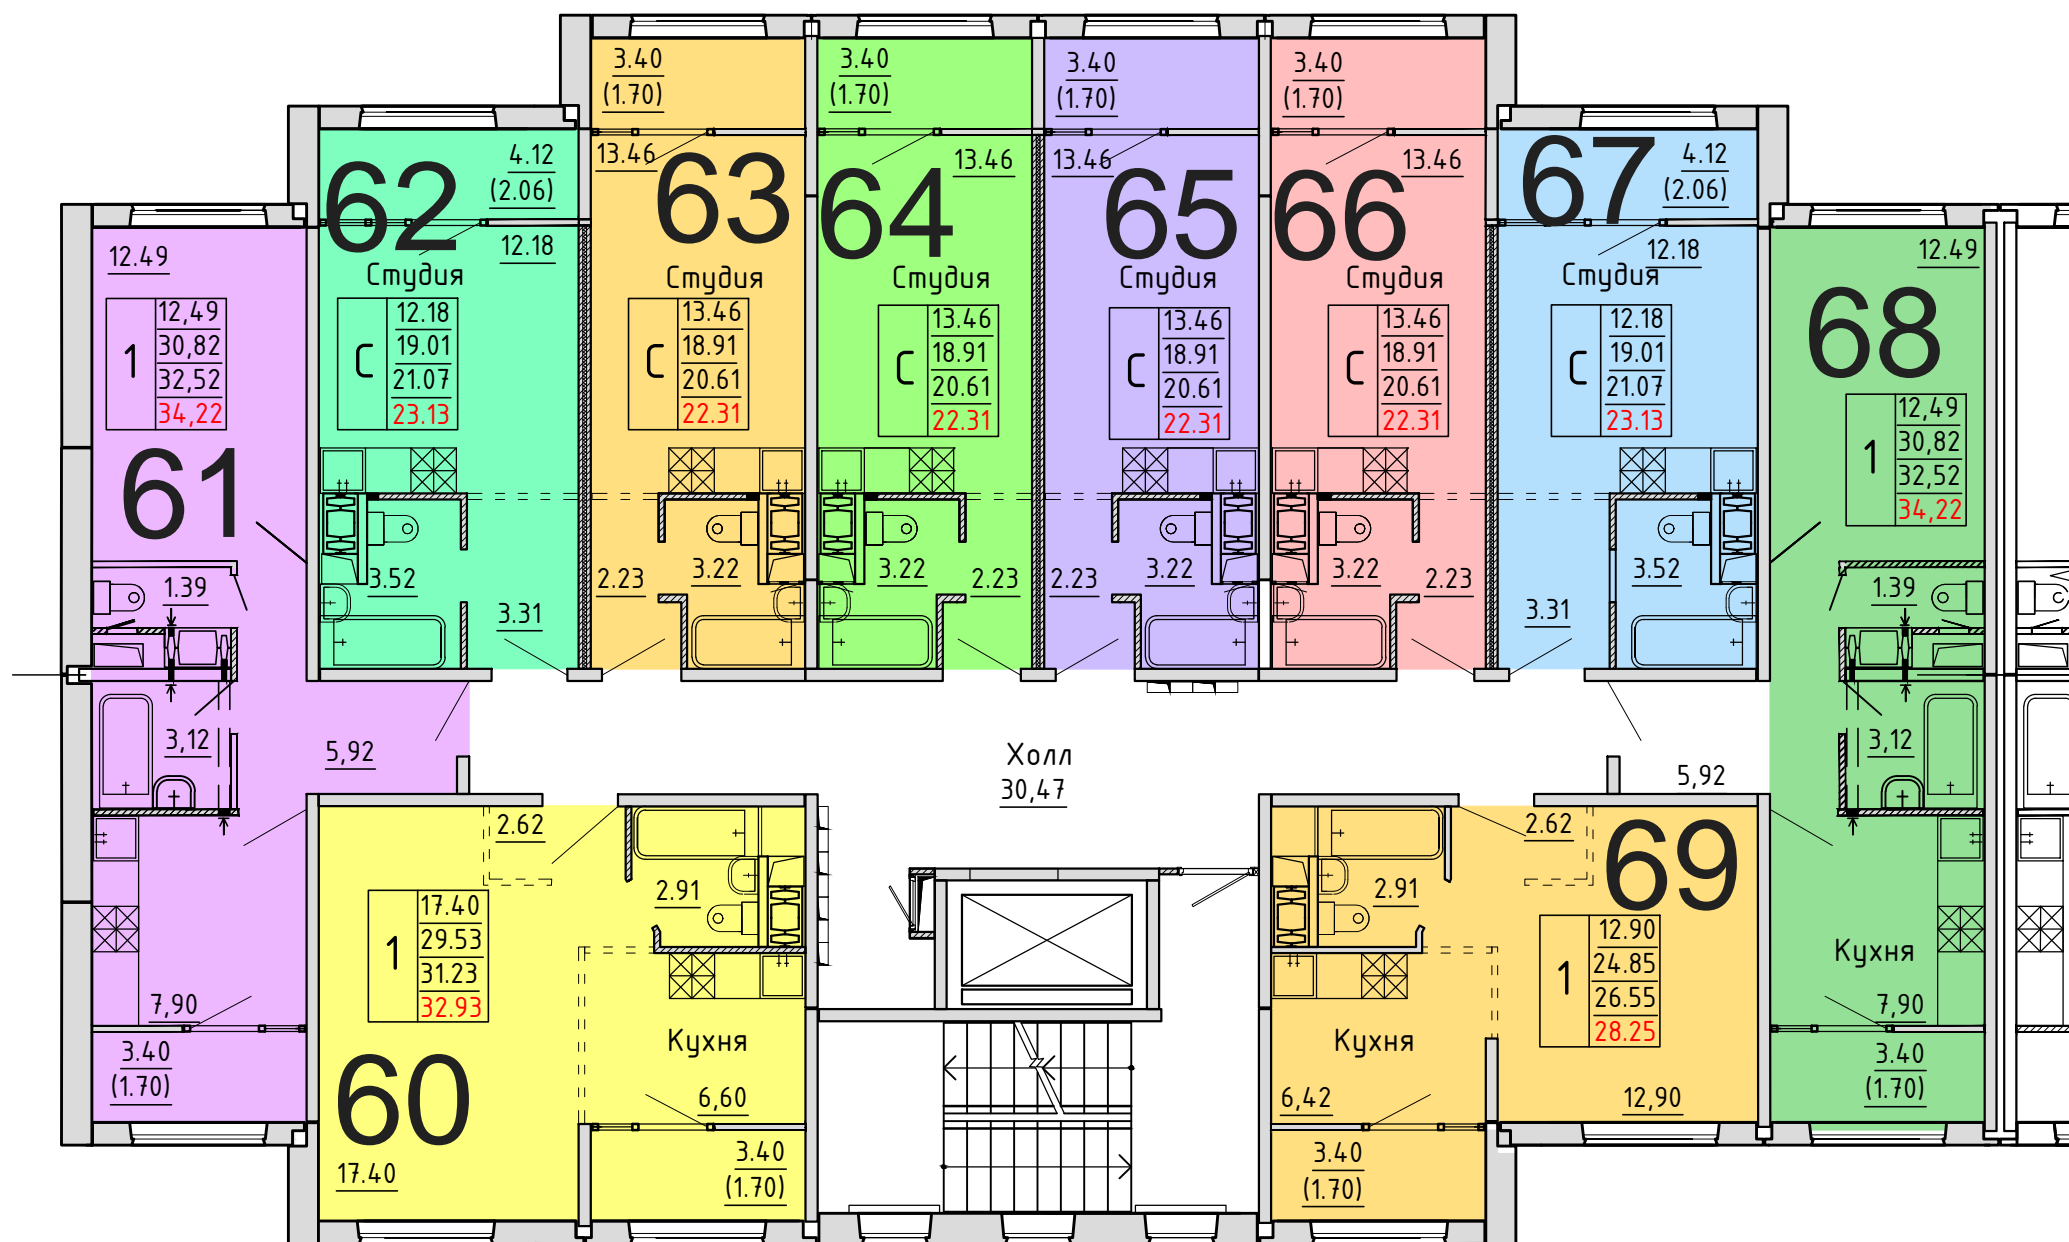

**Московская область, Ленинский муниципальный район,
сельское поселение Булатниковское, вблизи дер. Лопатино**

Жилой дом № 21

Секция № 1

5 этаж

Схема блокировки

Условные обозначения

количество
комнат

3	45,53	жилая площадь квартиры
	68,32	общая площадь квартиры
	70,37	общая площадь квартиры с учетом летних помещений
	72,42	площадь квартиры с пересчетом летних помещений с применением коэф. 1

**Московская область, Ленинский муниципальный район,
сельское поселение Булатниковское, вблизи дер. Лопатино**

Жилой дом № 21

Секция № 1

6 этаж

Схема блокировки

Условные обозначения

количество
комнат

3	45.53	жилая площадь квартиры
	68.32	общая площадь квартиры
	70.37	общая площадь квартиры с учетом летних помещений
	72.42	площадь квартиры с пересчетом летних помещений с применением коэф. 1

**Московская область, Ленинский муниципальный район,
сельское поселение Булатниковское, вблизи дер. Лопатино**

Жилой дом № 21

Секция № 1

7 этаж

Схема блокировки

Условные обозначения

количество
комнат

3	45,53	жилая площадь квартиры
	68,32	общая площадь квартиры
	70,37	общая площадь квартиры с учетом летних помещений
	72,42	площадь квартиры с пересчетом летних помещений с применением коэф. 1

**Московская область, Ленинский муниципальный район,
сельское поселение Булатниковское, вблизи дер. Лопатино**

Жилой дом № 21

Секция № 1

8 этаж

Схема блокировки

Условные обозначения

количество
комнат

3	45.53	жилая площадь квартиры
	68.32	общая площадь квартиры
	70.37	общая площадь квартиры с учетом летних помещений
	72.42	площадь квартиры с пересчетом летних помещений с применением коэф. 1