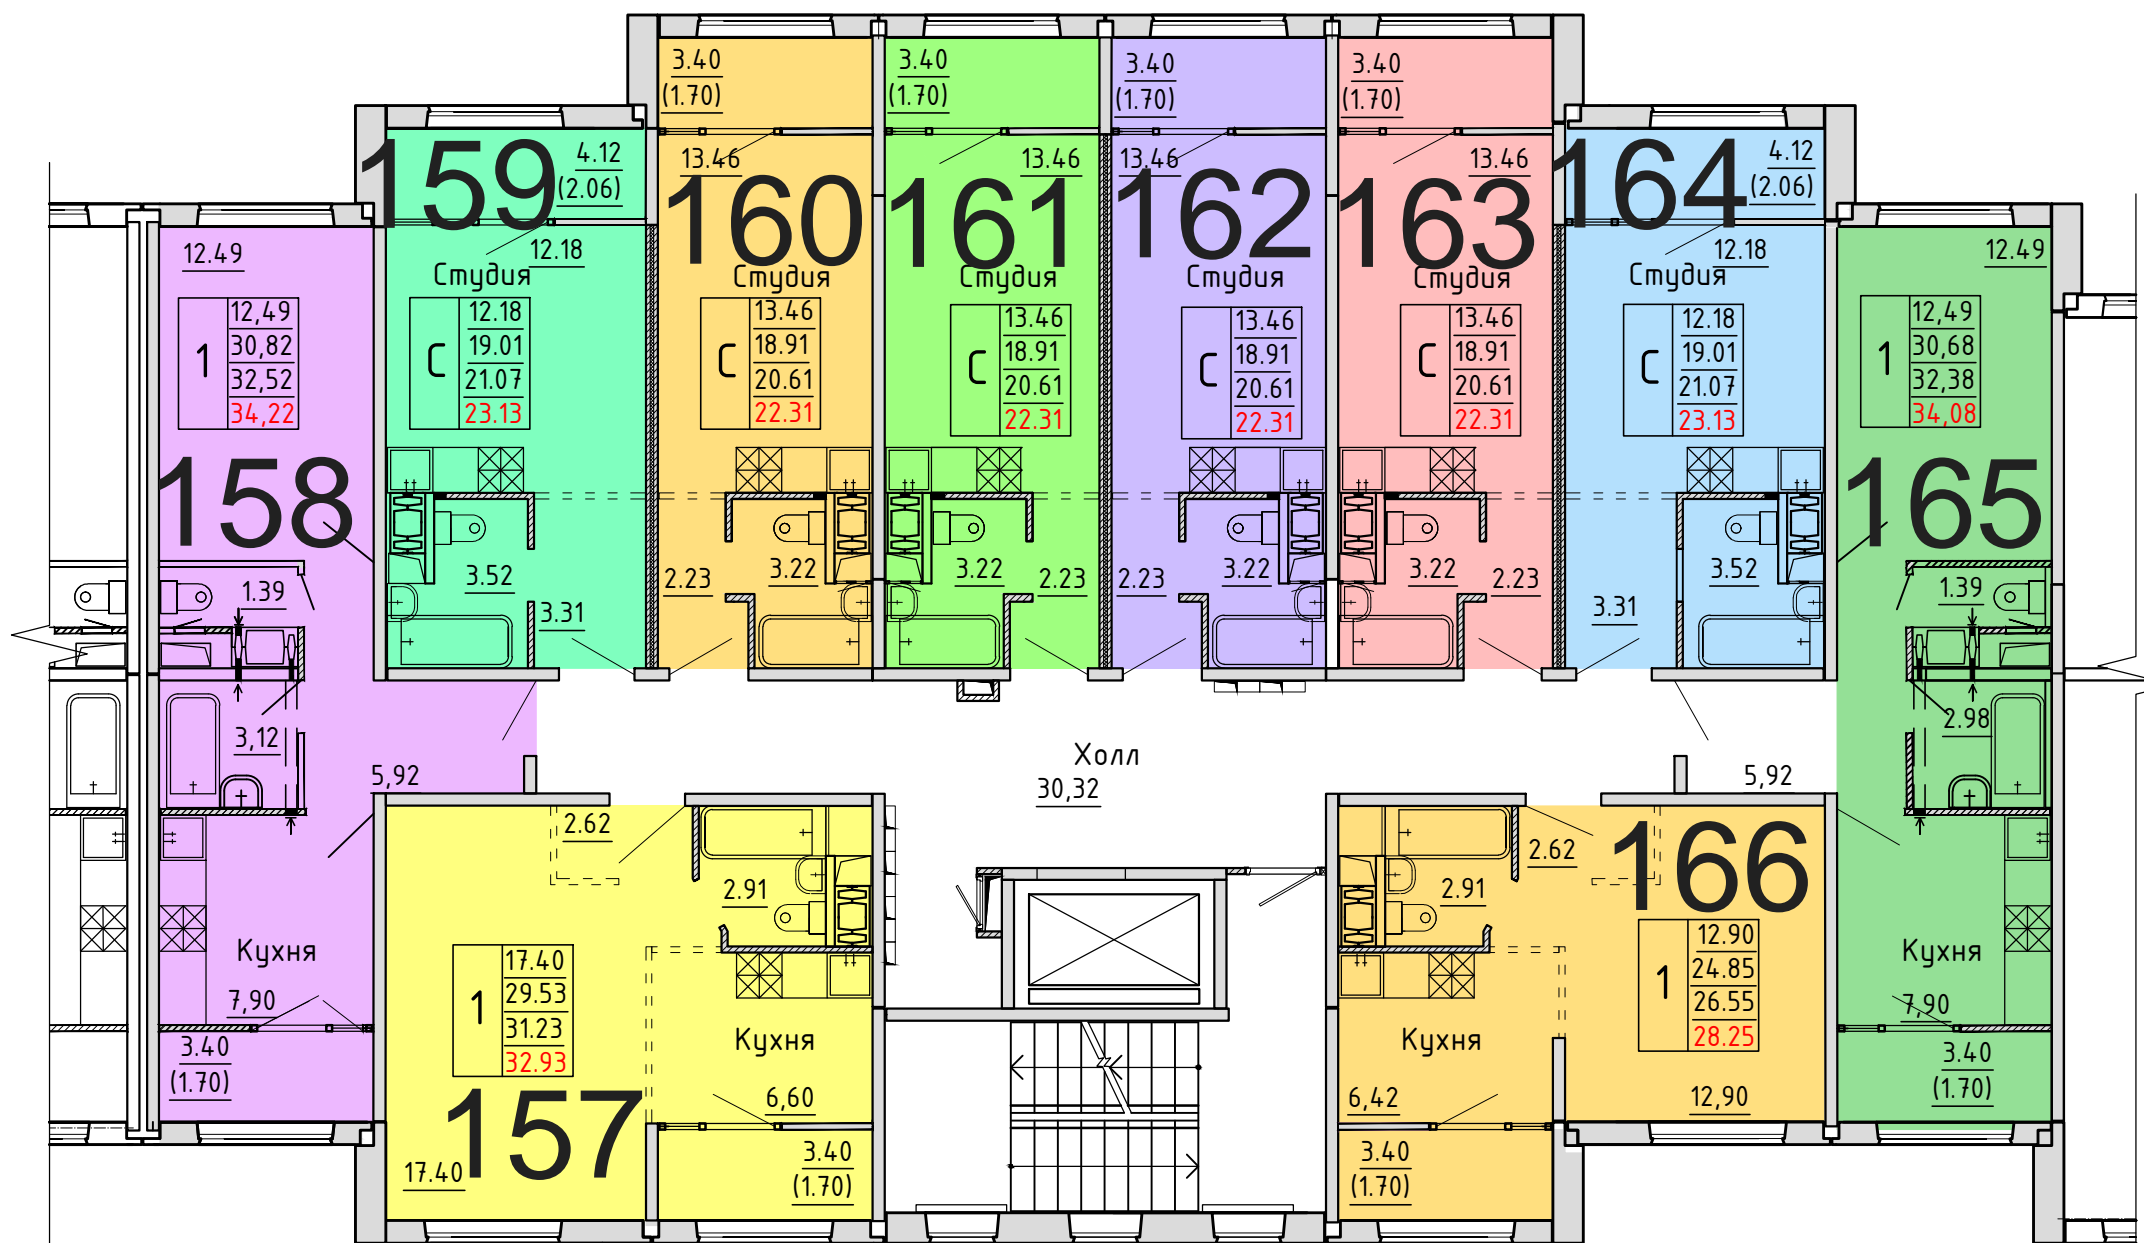

**Московская область, Ленинский муниципальный район,
сельское поселение Булатниковское, вблизи дер. Лопатино**

Жилой дом № 21

Секция № 2

6 этаж

Схема блокировки

Условные обозначения

количество
комнат

3	45.53	жилая площадь квартиры
	68.32	общая площадь квартиры
	70.37	общая площадь квартиры с учетом летних помещений
	72.42	площадь квартиры с пересчетом летних помещений с применением коэф. 1

**Московская область, Ленинский муниципальный район,
сельское поселение Булатниковское, вблизи дер. Лопатино**

Жилой дом № 21

Секция № 2

7 этаж

Схема блокировки

Условные обозначения

количество
комнат

3	45,53	жилая площадь квартиры
	68,32	общая площадь квартиры
	70,37	общая площадь квартиры с учетом летних помещений
	72,42	площадь квартиры с пересчетом летних помещений с применением коэф. 1

**Московская область, Ленинский муниципальный район,
сельское поселение Булатниковское, вблизи дер. Лопатино**

Жилой дом № 21

Секция № 2

8 этаж

Схема блокировки

Условные обозначения

количество
комнат

3	45.53	жилая площадь квартиры
	68.32	общая площадь квартиры
	70.37	общая площадь квартиры с учетом летних помещений
	72.42	площадь квартиры с пересчетом летних помещений с применением коэф. 1

**Московская область, Ленинский муниципальный район,
сельское поселение Булатниковское, вблизи дер. Лопатино**

Жилой дом № 21

Секция № 2

9 этаж

Схема блокировки

Условные обозначения

количество
комнат

3	45.53	жилая площадь квартиры
	68.32	общая площадь квартиры
	70.37	общая площадь квартиры с учетом летних помещений
	72.42	площадь квартиры с пересчетом летних помещений с применением коэф. 1