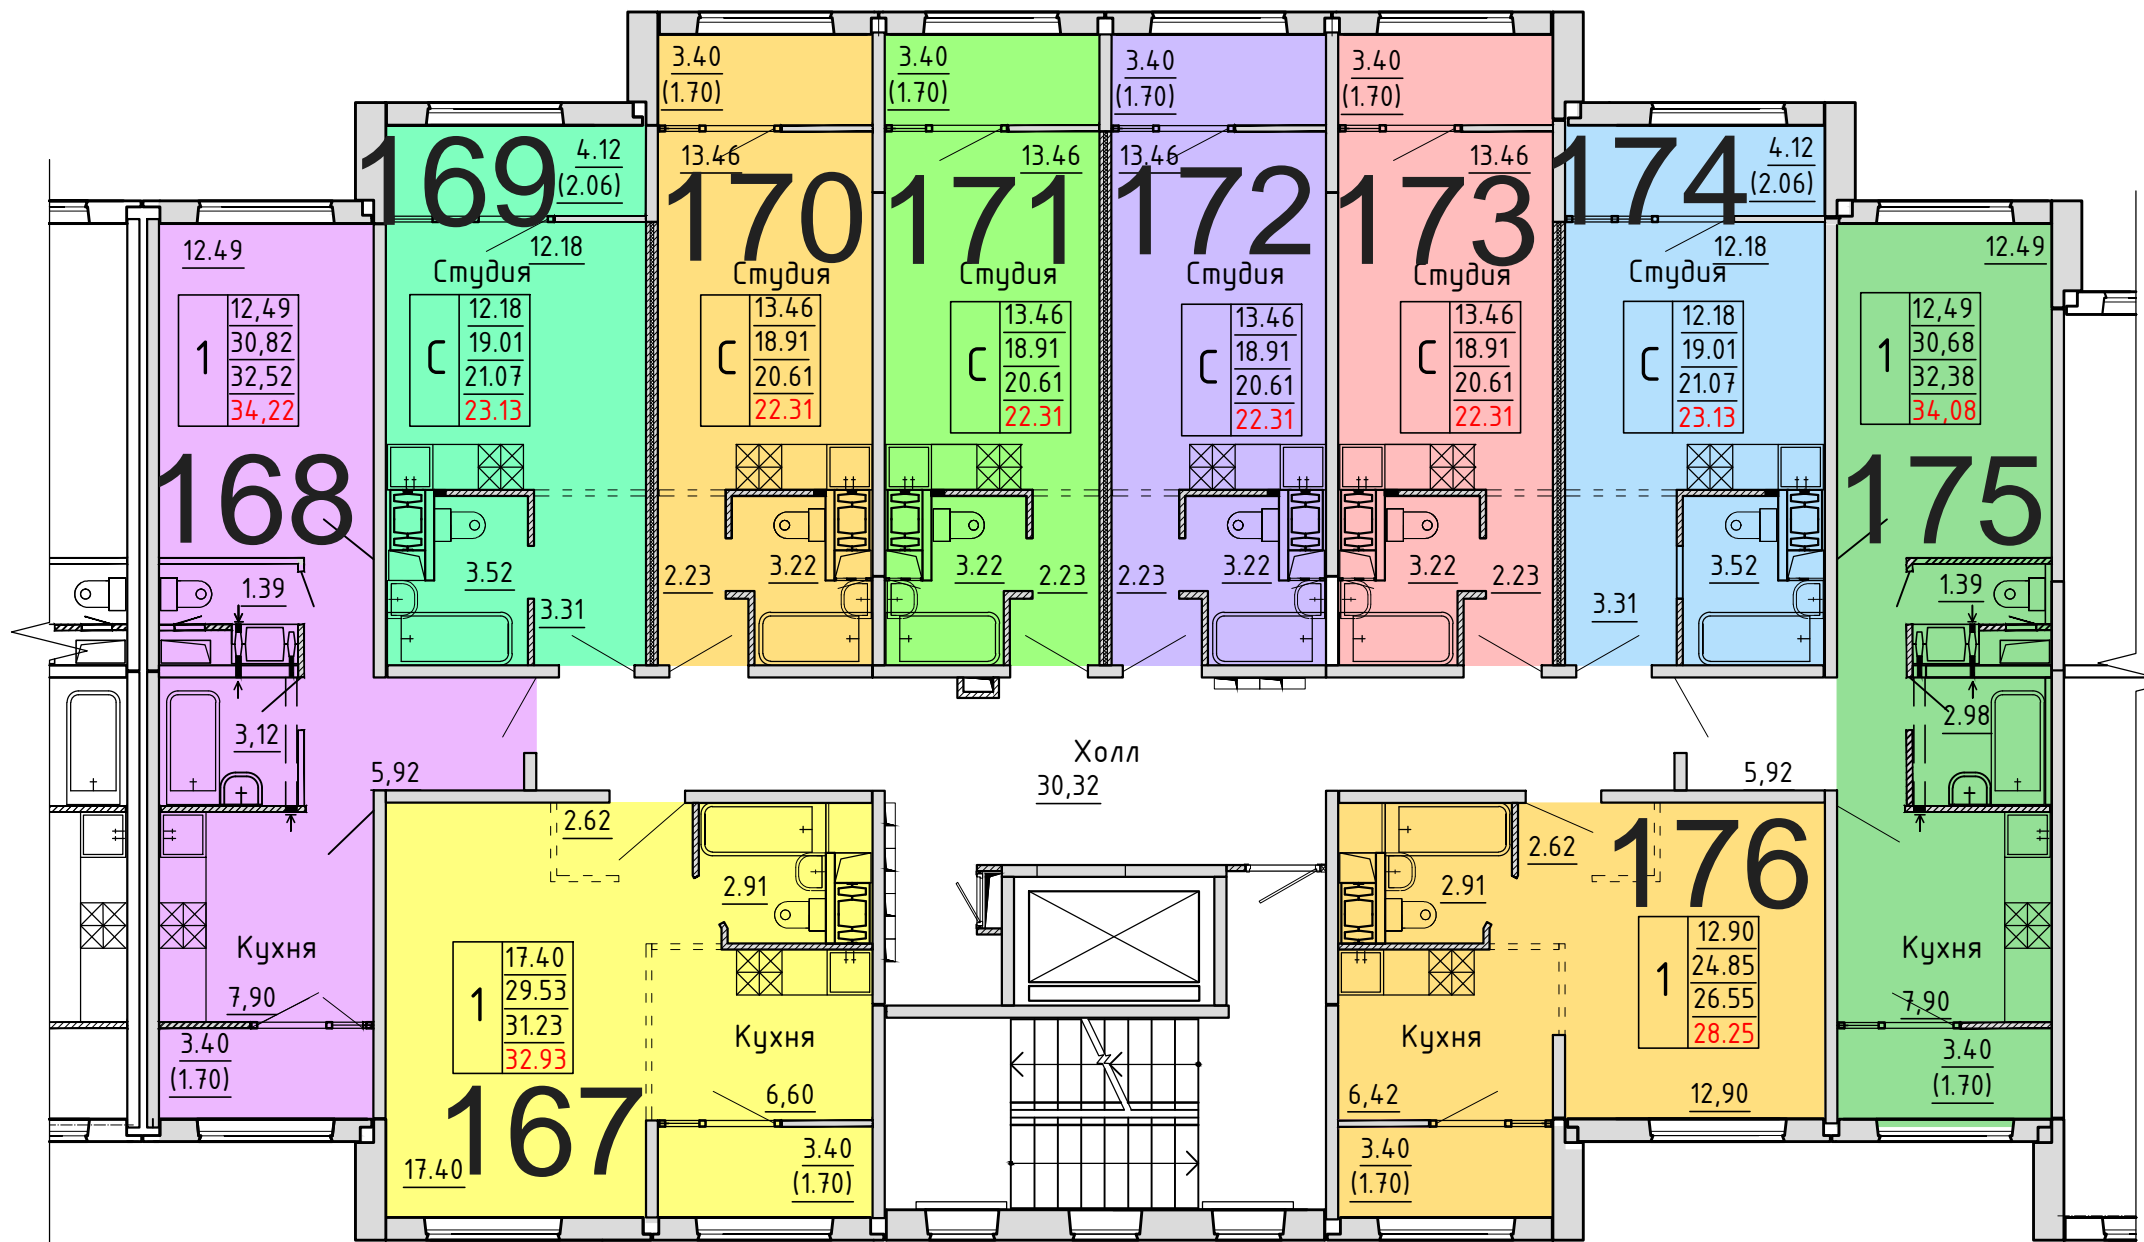

**Московская область, Ленинский муниципальный район,
сельское поселение Булатниковское, вблизи дер. Лопатино**

Жилой дом № 21

Секция № 2

7 этаж

Схема блокировки

Условные обозначения

количество
комнат

3	45,53	жилая площадь квартиры
	68,32	общая площадь квартиры
	70,37	общая площадь квартиры с учетом летних помещений
	72,42	площадь квартиры с пересчетом летних помещений с применением коэф. 1

**Московская область, Ленинский муниципальный район,
сельское поселение Булатниковское, вблизи дер. Лопатино**

Жилой дом № 21

Секция № 2

8 этаж

Схема блокировки

Условные обозначения

количество
комнат

3	45.53	жилая площадь квартиры
	68.32	общая площадь квартиры
	70.37	общая площадь квартиры с учетом летних помещений
	72.42	площадь квартиры с пересчетом летних помещений с применением коэф. 1

**Московская область, Ленинский муниципальный район,
сельское поселение Булатниковское, вблизи дер. Лопатино**

Жилой дом № 21

Секция № 2

9 этаж

Схема блокировки

Условные обозначения

количество
комнат

3	45.53	жилая площадь квартиры
	68.32	общая площадь квартиры
	70.37	общая площадь квартиры с учетом летних помещений
	72.42	площадь квартиры с пересчетом летних помещений с применением коэф. 1

**Московская область, Ленинский муниципальный район,
сельское поселение Булатниковское, вблизи дер. Лопатино**

Жилой дом № 21

Секция № 3

1 этаж

Схема блокировки

Условные обозначения

количество комнат		
3	45.53	жилая площадь квартиры
	68.32	общая площадь квартиры
	70.37	общая площадь квартиры с учетом летних помещений
	72.42	площадь квартиры с пересчетом летних помещений с применением коэф. 1