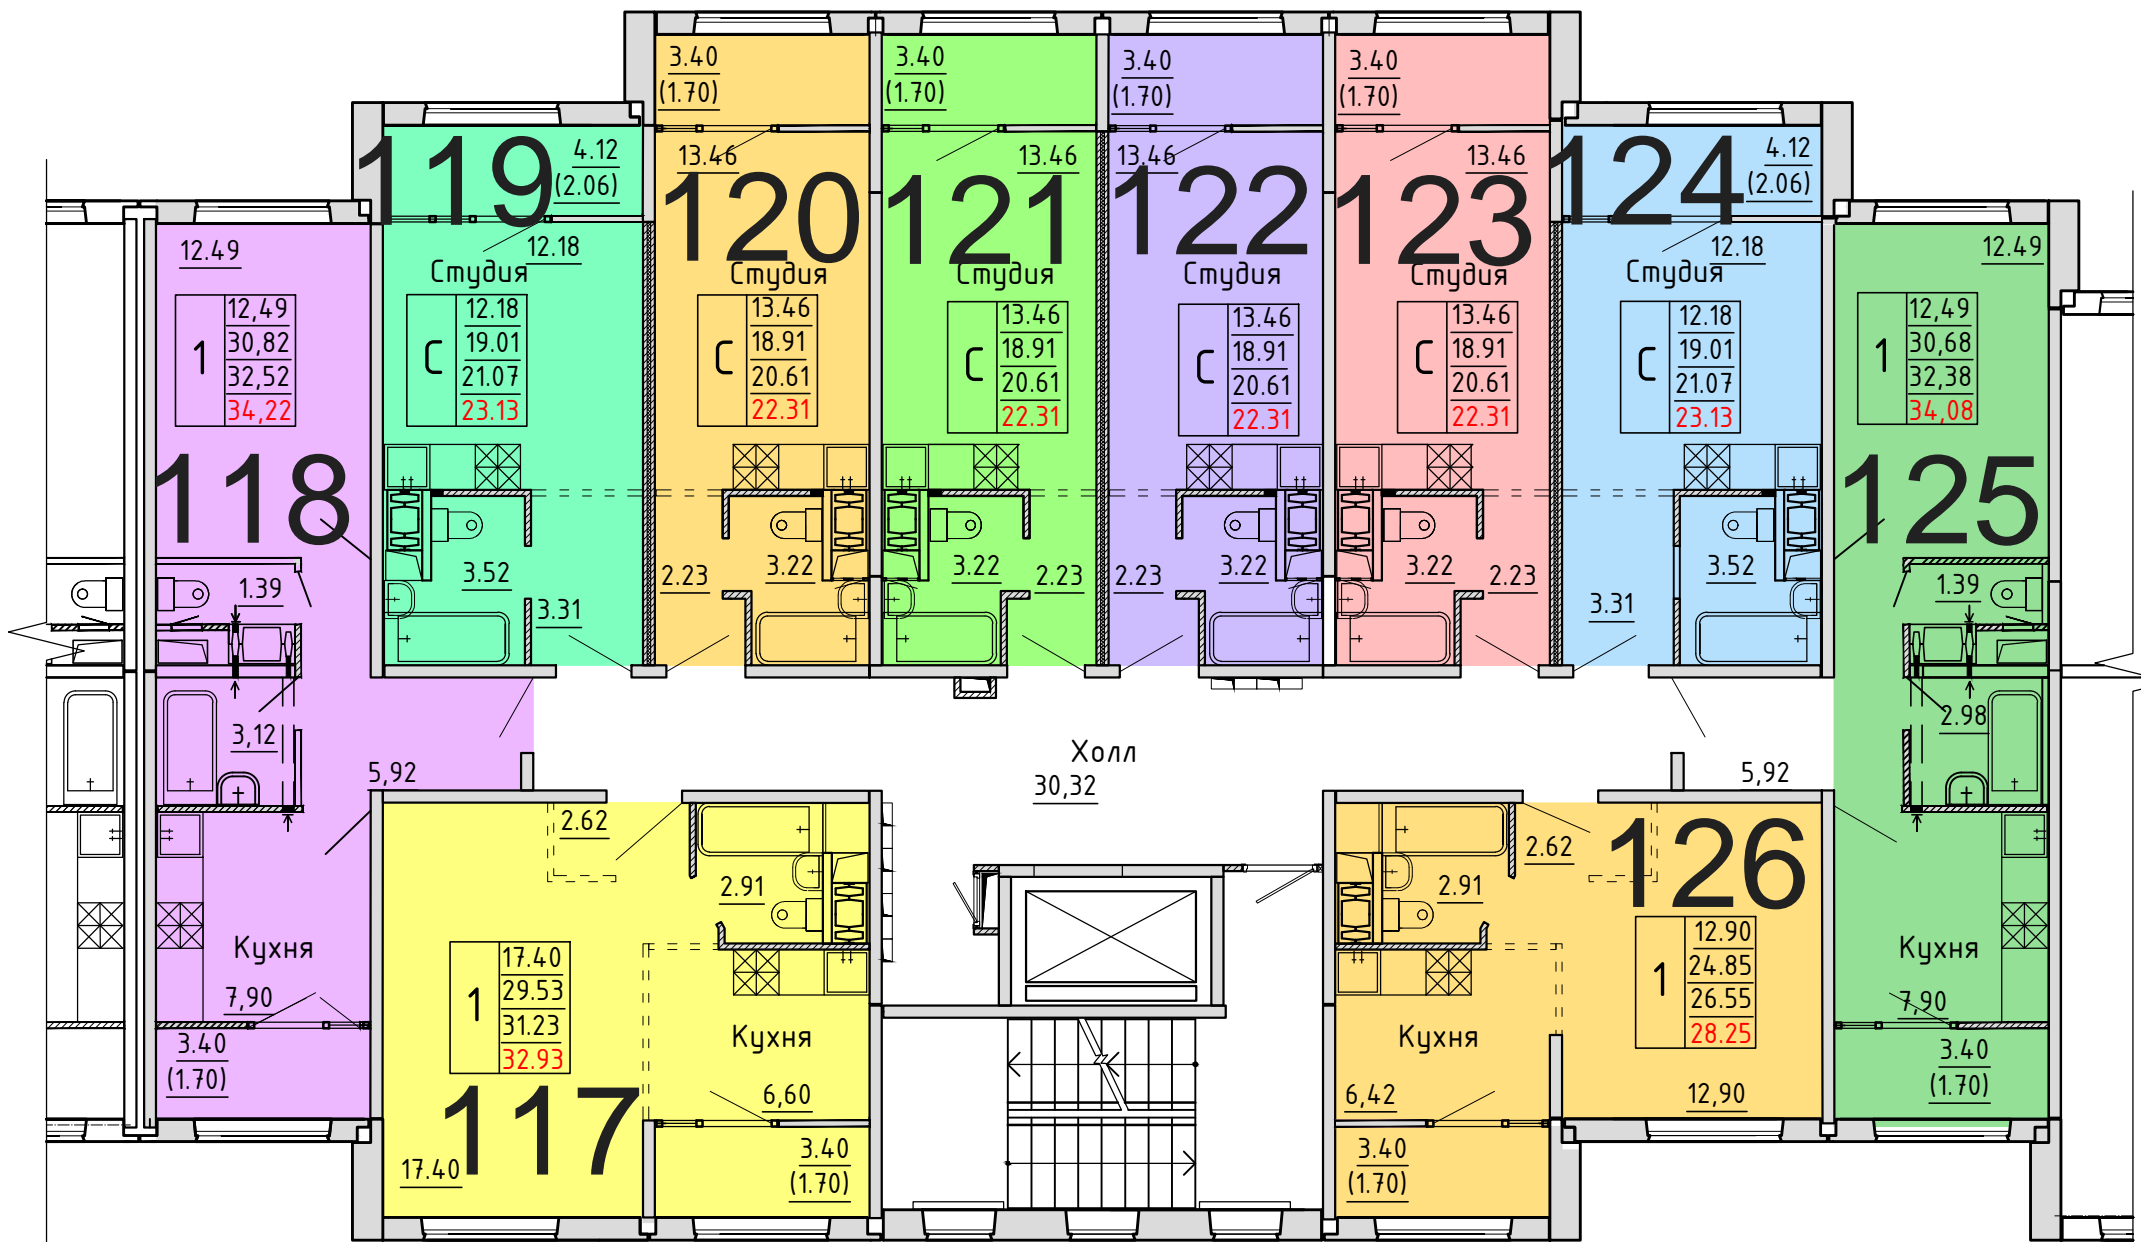

**Московская область, Ленинский муниципальный район,
сельское поселение Булатниковское, вблизи дер. Лопатино**

Жилой дом № 21

Секция № 2

2 этаж

Схема блокировки

Условные обозначения

количество комнат	жилая площадь квартиры	общая площадь квартиры	общая площадь квартиры с учетом летних помещений	площадь квартиры с пересчетом летних помещений с применением коэф. 1
1	45.53	68.32	70.37	72.42
3				

**Московская область, Ленинский муниципальный район,
сельское поселение Булатниковское, вблизи дер. Лопатино**

Жилой дом № 21

Секция № 2

3 этаж

Схема блокировки

Условные обозначения

количество
комнат

3	45.53	жилая площадь квартиры
	68.32	общая площадь квартиры
	70.37	общая площадь квартиры с учетом летних помещений
	72.42	площадь квартиры с пересчетом летних помещений с применением коэф. 1

**Московская область, Ленинский муниципальный район,
сельское поселение Булатниковское, вблизи дер. Лопатино**
Жилой дом № 21
Секция № 2
4 этаж

Схема блокировки

Условные обозначения

количество
комнат

3	45,53	жилая площадь квартиры
	68,32	общая площадь квартиры
	70,37	общая площадь квартиры с учетом летних помещений
	72,42	площадь квартиры с пересчетом летних помещений с применением коэф. 1

**Московская область, Ленинский муниципальный район,
сельское поселение Булатниковское, вблизи дер. Лопатино**

Жилой дом № 21

Секция № 2

5 этаж

Схема блокировки

Условные обозначения

количество
комнат

3	45,53	жилая площадь квартиры
	68,32	общая площадь квартиры
	70,37	общая площадь квартиры с учетом летних помещений
	72,42	площадь квартиры с пересчетом летних помещений с применением коэф. 1