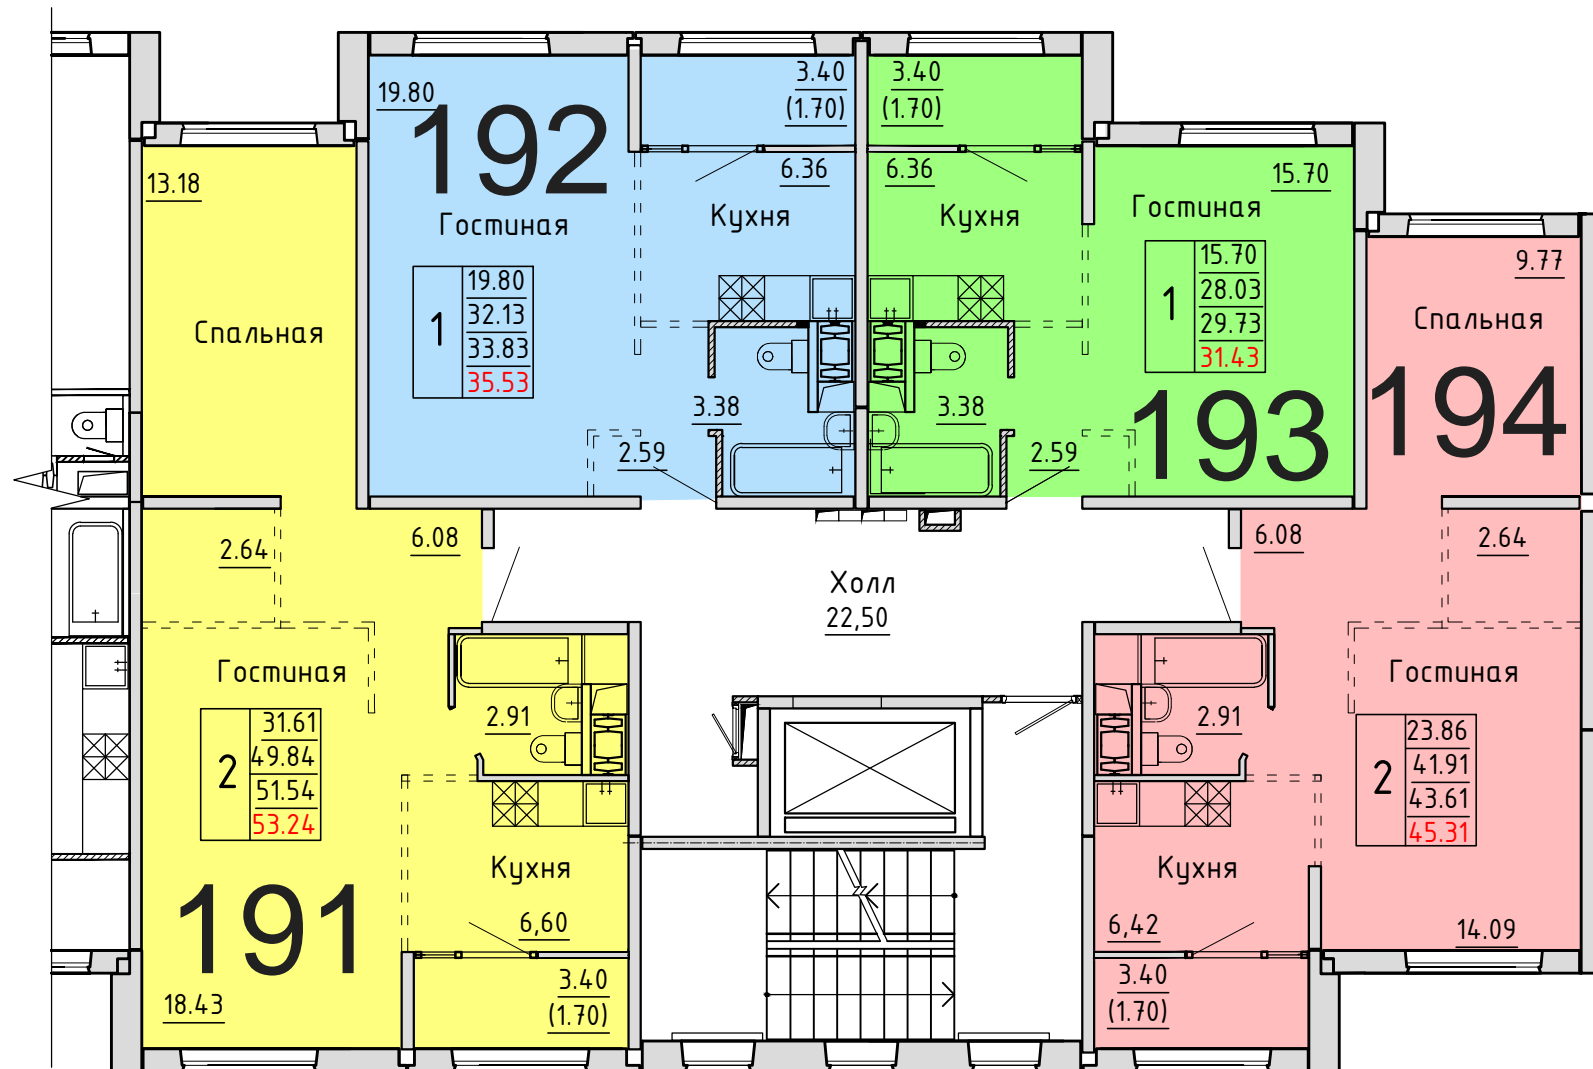

**Московская область, Ленинский муниципальный район,
сельское поселение Булатниковское, вблизи дер. Лопатино**
Жилой дом № 21
Секция № 3
3 этаж

Схема блокировки

Условные обозначения

3	45.53	жилая площадь квартиры
	68.32	общая площадь квартиры
	70.37	общая площадь квартиры с учетом летних помещений
	72.42	площадь квартиры с пересчетом летних помещений с применением коэф. 1

**Московская область, Ленинский муниципальный район,
сельское поселение Булатниковское, вблизи дер. Лопатино**
Жилой дом № 21
Секция № 3
4 этаж

Схема блокировки

Условные обозначения

количество комнат	жилая площадь квартиры	общая площадь квартиры	общая площадь квартиры с учетом летних помещений	площадь квартиры с пересчетом летних помещений с применением коэф. 1
1	45.53	68.32	70.37	72.42
2				
3				

**Московская область, Ленинский муниципальный район,
сельское поселение Булатниковское, вблизи дер. Лопатино**

Жилой дом № 21

Секция № 3

5 этаж

Схема блокировки

Условные обозначения

количество комнат	жилая площадь квартиры	общая площадь квартиры	общая площадь квартиры с учетом летних помещений	площадь квартиры с пересчетом летних помещений с применением коэф. 1
1	19.80	32.13	33.83	35.53
2	31.61	49.84	51.54	53.24
3	23.86	41.91	43.61	45.31