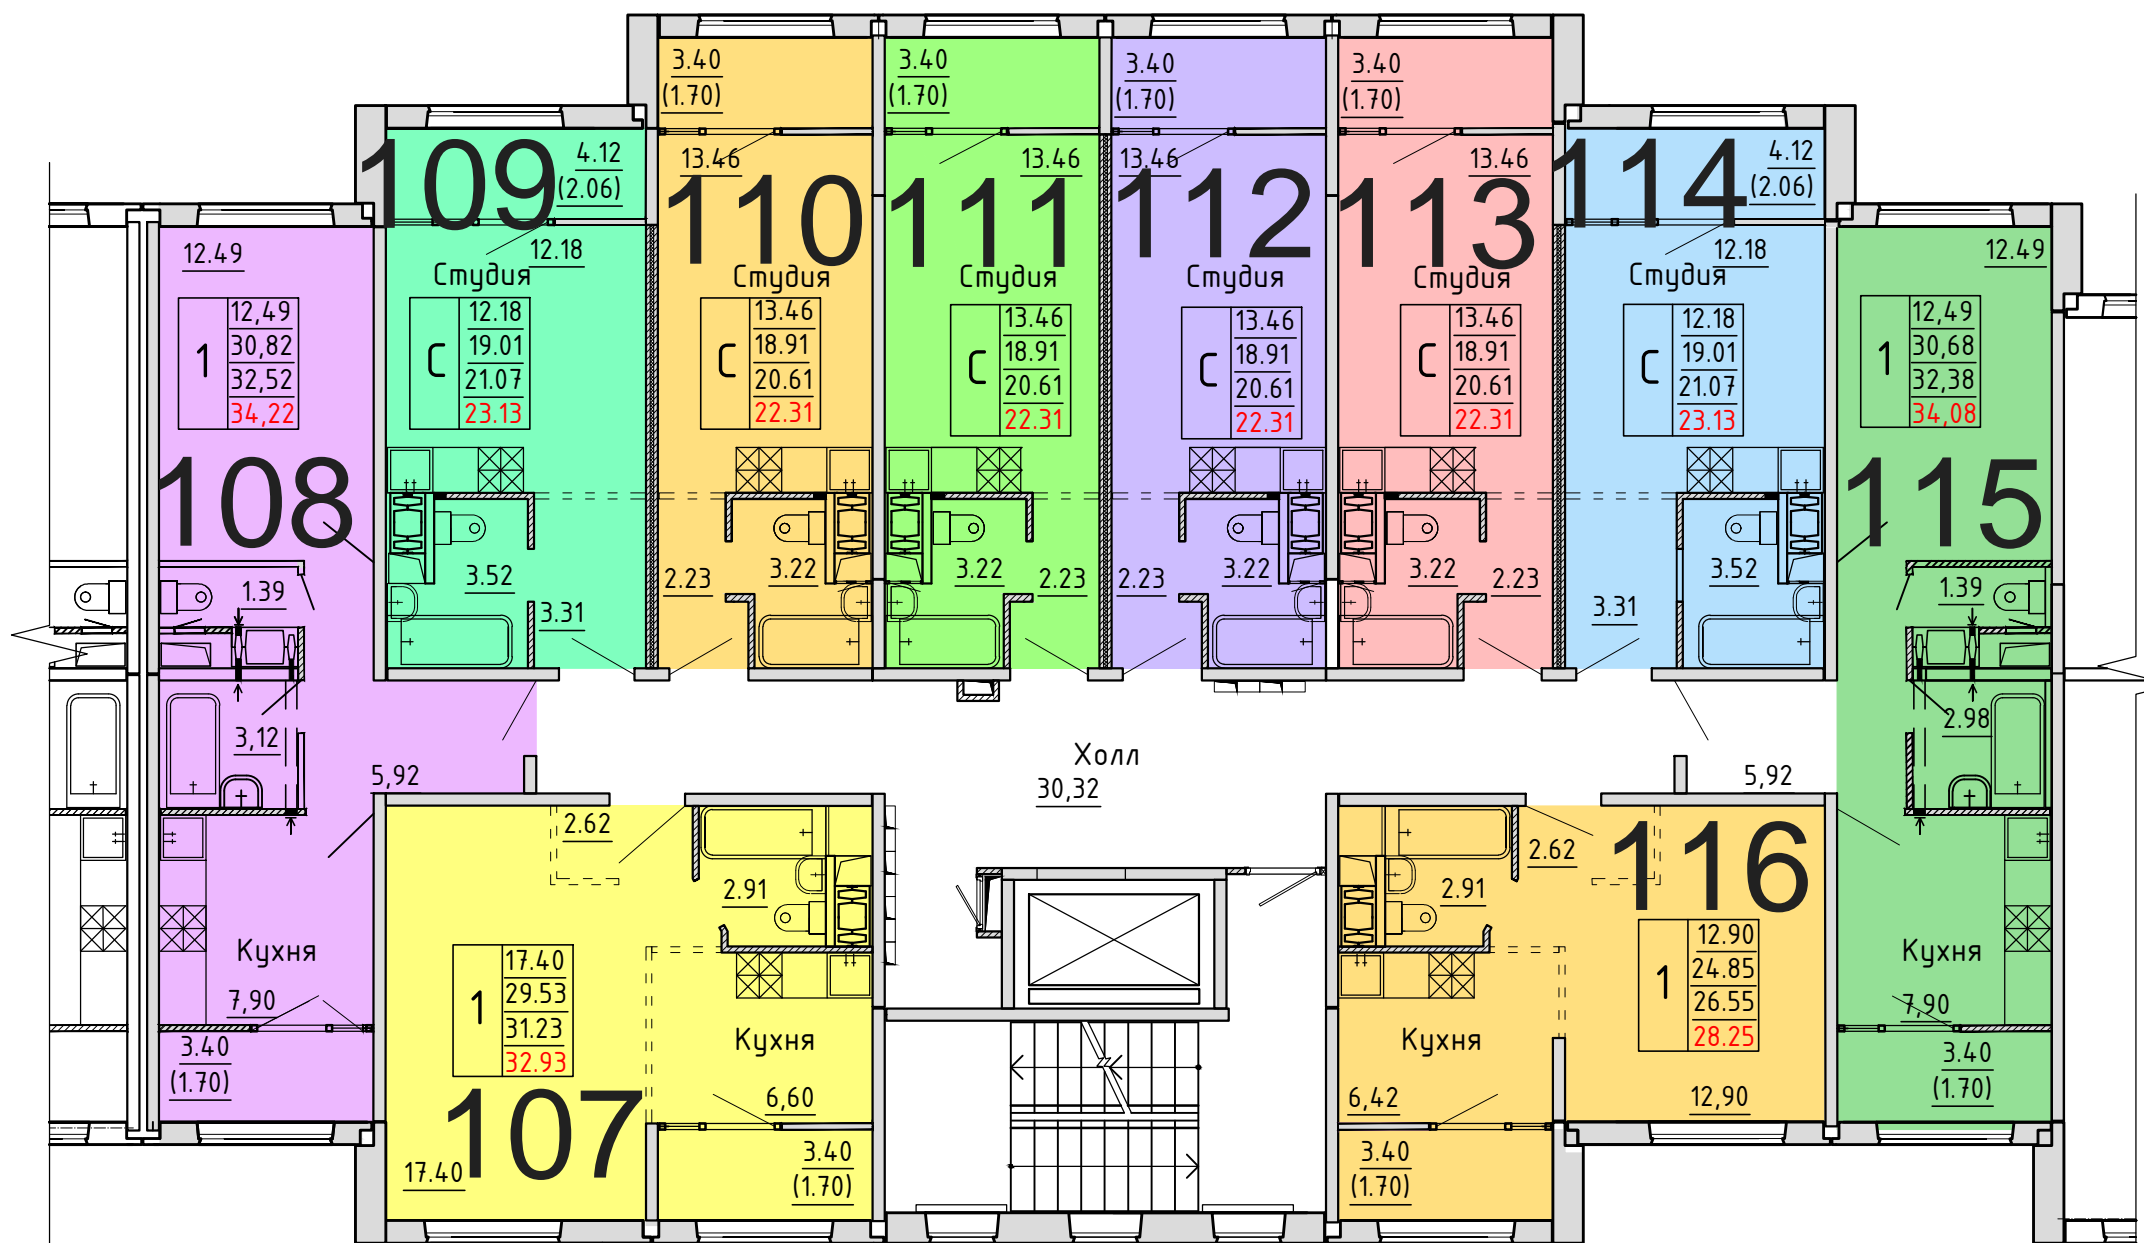

**Московская область, Ленинский муниципальный район,
сельское поселение Булатниковское, вблизи дер. Лопатино**

Жилой дом № 21

Секция № 2

1 этаж

Схема блокировки

Условные обозначения

количество
комнат

3	45.53	жилая площадь квартиры
	68.32	общая площадь квартиры
	70.37	общая площадь квартиры с учетом летних помещений
	72.42	площадь квартиры с пересчетом летних помещений с применением коэф. 1

**Московская область, Ленинский муниципальный район,
сельское поселение Булатниковское, вблизи дер. Лопатино**

Жилой дом № 21

Секция № 2

2 этаж

Схема блокировки

Условные обозначения

количество комнат	жилая площадь квартиры	общая площадь квартиры	общая площадь квартиры с учетом летних помещений	площадь квартиры с пересчетом летних помещений с применением коэф. 1
1	45.53	68.32	70.37	72.42
3				

**Московская область, Ленинский муниципальный район,
сельское поселение Булатниковское, вблизи дер. Лопатино**

Жилой дом № 21

Секция № 2

3 этаж

Схема блокировки

Условные обозначения

количество
комнат

3	45.53	жилая площадь квартиры
	68.32	общая площадь квартиры
	70.37	общая площадь квартиры с учетом летних помещений
	72.42	площадь квартиры с пересчетом летних помещений с применением коэф. 1

**Московская область, Ленинский муниципальный район,
сельское поселение Булатниковское, вблизи дер. Лопатино**
Жилой дом № 21
Секция № 2
4 этаж

Схема блокировки

Условные обозначения

количество
комнат

3	45,53	жилая площадь квартиры
	68,32	общая площадь квартиры
	70,37	общая площадь квартиры с учетом летних помещений
	72,42	площадь квартиры с пересчетом летних помещений с применением коэф. 1