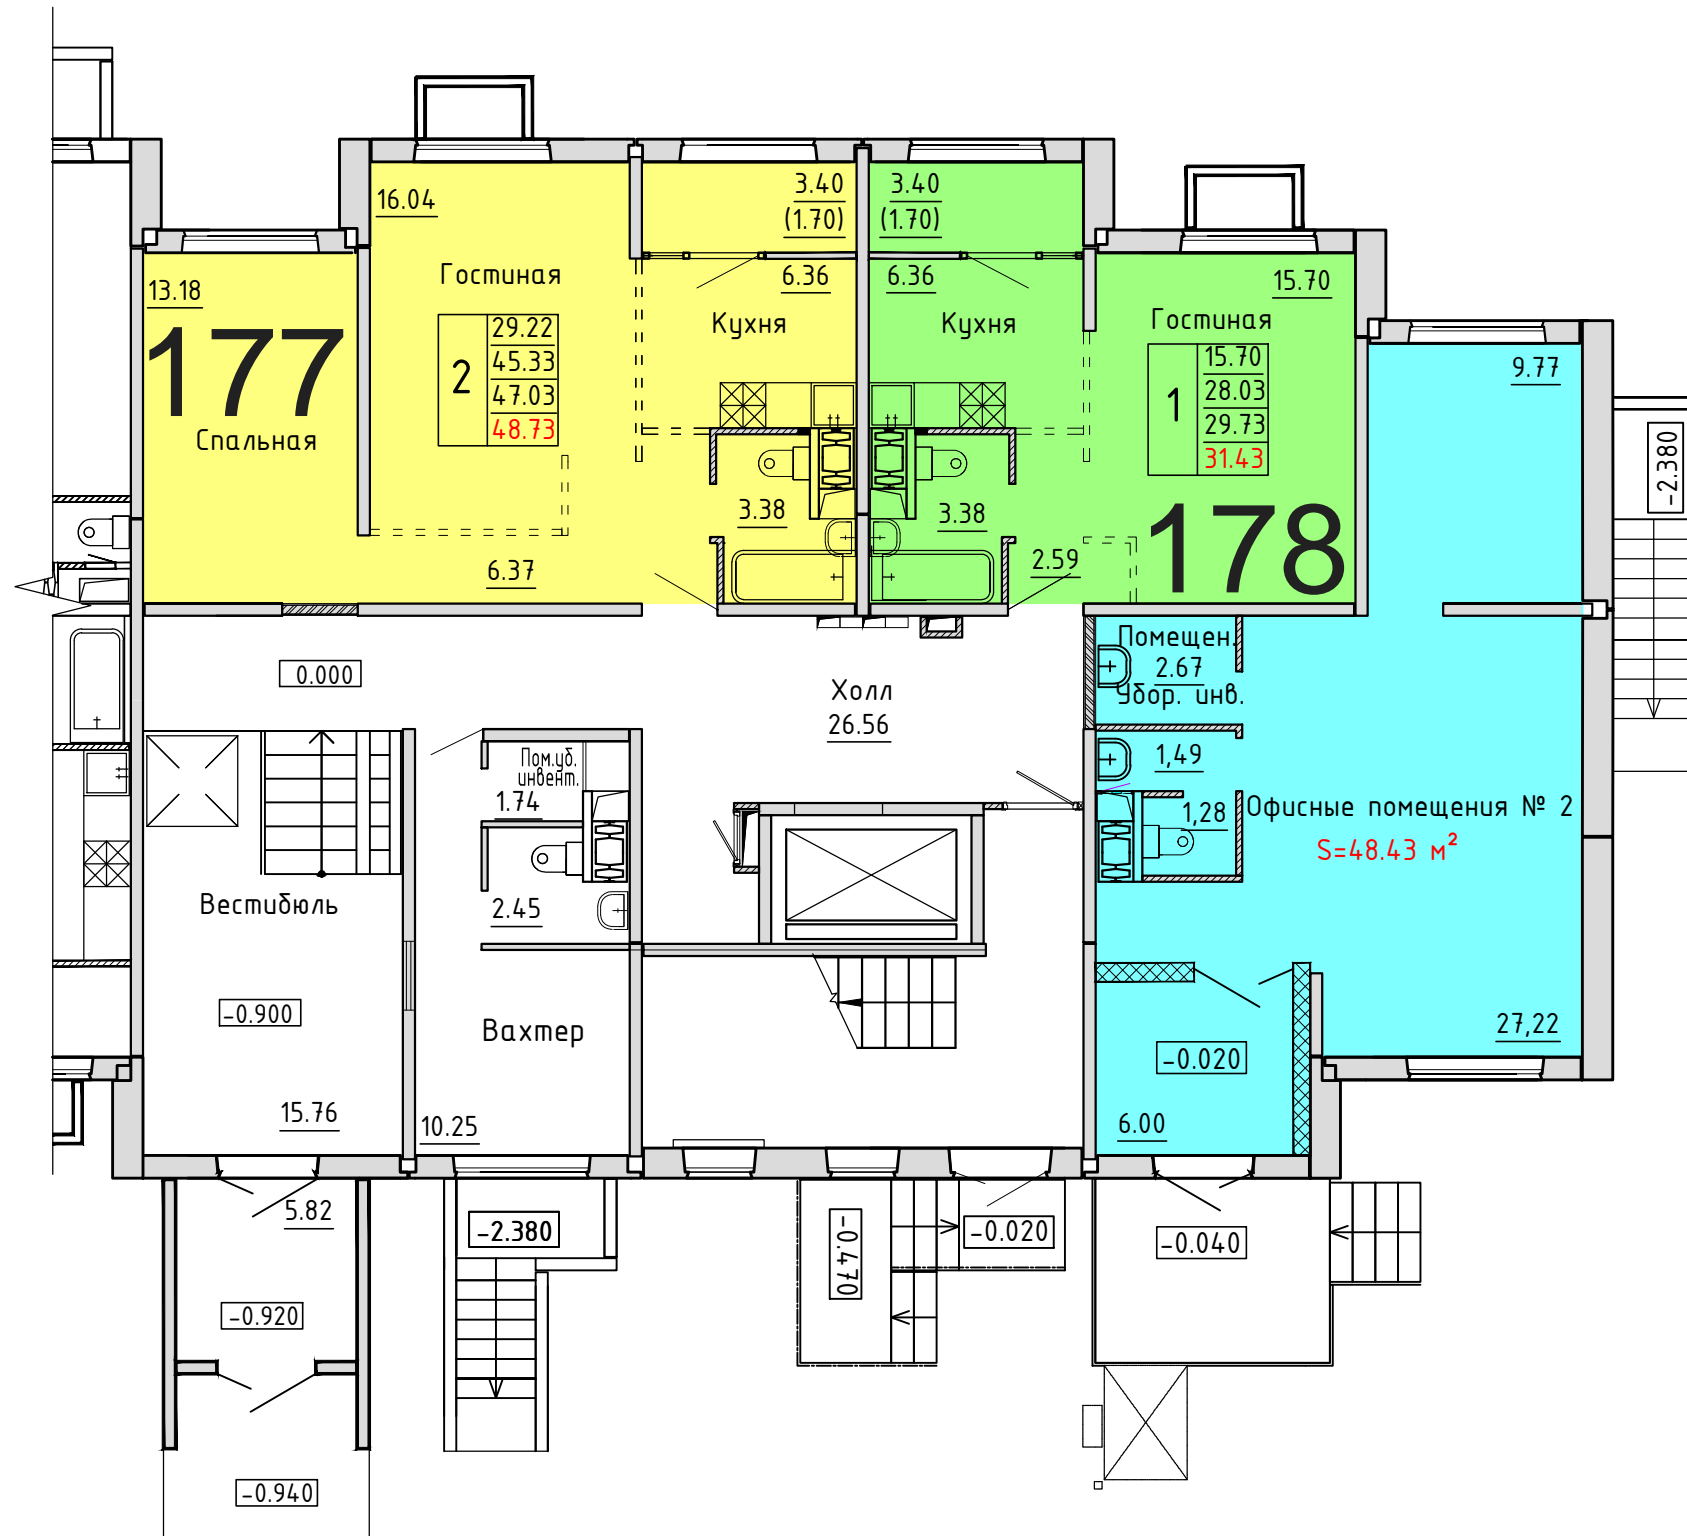

**Московская область, Ленинский муниципальный район,
сельское поселение Булатниковское, вблизи дер. Лопатино**

Жилой дом № 21

Секция № 2

9 этаж

Схема блокировки

Условные обозначения

количество
комнат

3	45.53	жилая площадь квартиры
	68.32	общая площадь квартиры
	70.37	общая площадь квартиры с учетом летних помещений
	72.42	площадь квартиры с пересчетом летних помещений с применением коэф. 1

**Московская область, Ленинский муниципальный район,
сельское поселение Булатниковское, вблизи дер. Лопатино**

Жилой дом № 21

Секция № 3

1 этаж

Схема блокировки

Условные обозначения

количество комнат		
3	45.53	жилая площадь квартиры
	68.32	общая площадь квартиры
	70.37	общая площадь квартиры с учетом летних помещений
	72.42	площадь квартиры с пересчетом летних помещений с применением коэф. 1

**Московская область, Ленинский муниципальный район,
сельское поселение Булатниковское, вблизи дер. Лопатино**
Жилой дом № 21
Секция № 3
2 этаж

Схема блокировки

Условные обозначения

количество комнат		
3	45.53	жилая площадь квартиры
	68.32	общая площадь квартиры
	70.37	общая площадь квартиры с учетом летних помещений
	72.42	площадь квартиры с пересчетом летних помещений с применением коэф. 1