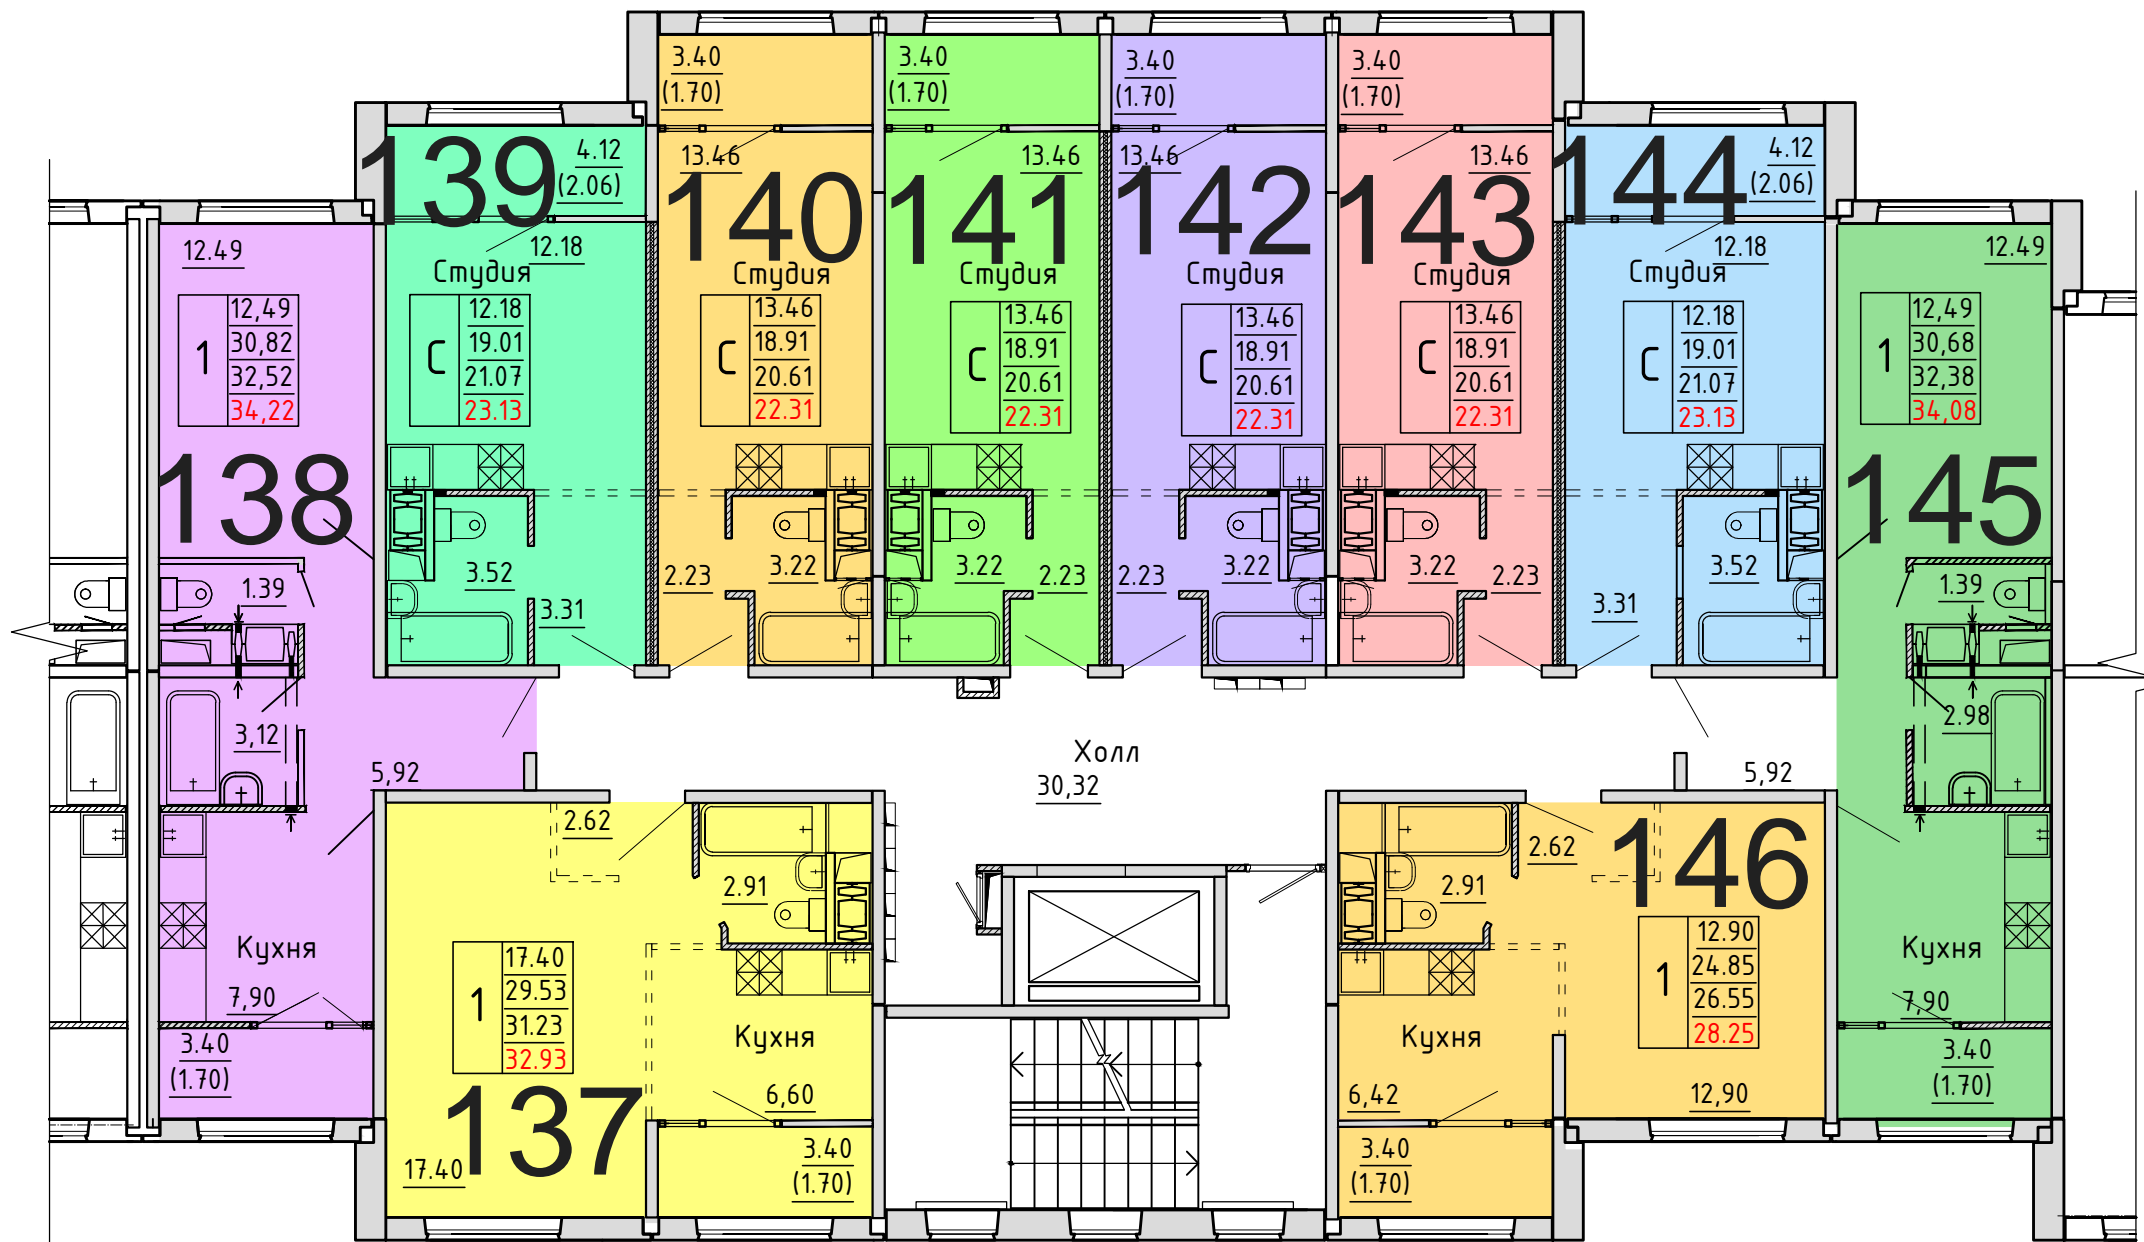

**Московская область, Ленинский муниципальный район,
сельское поселение Булатниковское, вблизи дер. Лопатино**
Жилой дом № 21
Секция № 2
4 этаж

Схема блокировки

Условные обозначения

количество
комнат

3	45,53	жилая площадь квартиры
	68,32	общая площадь квартиры
	70,37	общая площадь квартиры с учетом летних помещений
	72,42	площадь квартиры с пересчетом летних помещений с применением коэф. 1

**Московская область, Ленинский муниципальный район,
сельское поселение Булатниковское, вблизи дер. Лопатино**

Жилой дом № 21

Секция № 2

5 этаж

Схема блокировки

Условные обозначения

количество
комнат

3	45,53	жилая площадь квартиры
	68,32	общая площадь квартиры
	70,37	общая площадь квартиры с учетом летних помещений
	72,42	площадь квартиры с пересчетом летних помещений с применением коэф. 1

**Московская область, Ленинский муниципальный район,
сельское поселение Булатниковское, вблизи дер. Лопатино**

Жилой дом № 21

Секция № 2

6 этаж

Схема блокировки

Условные обозначения

количество
комнат

3	45.53	жилая площадь квартиры
	68.32	общая площадь квартиры
	70.37	общая площадь квартиры с учетом летних помещений
	72.42	площадь квартиры с пересчетом летних помещений с применением коэф. 1

**Московская область, Ленинский муниципальный район,
сельское поселение Булатниковское, вблизи дер. Лопатино**

Жилой дом № 21

Секция № 2

7 этаж

Схема блокировки

Условные обозначения

количество
комнат

3	45,53	жилая площадь квартиры
	68,32	общая площадь квартиры
	70,37	общая площадь квартиры с учетом летних помещений
	72,42	площадь квартиры с пересчетом летних помещений с применением коэф. 1