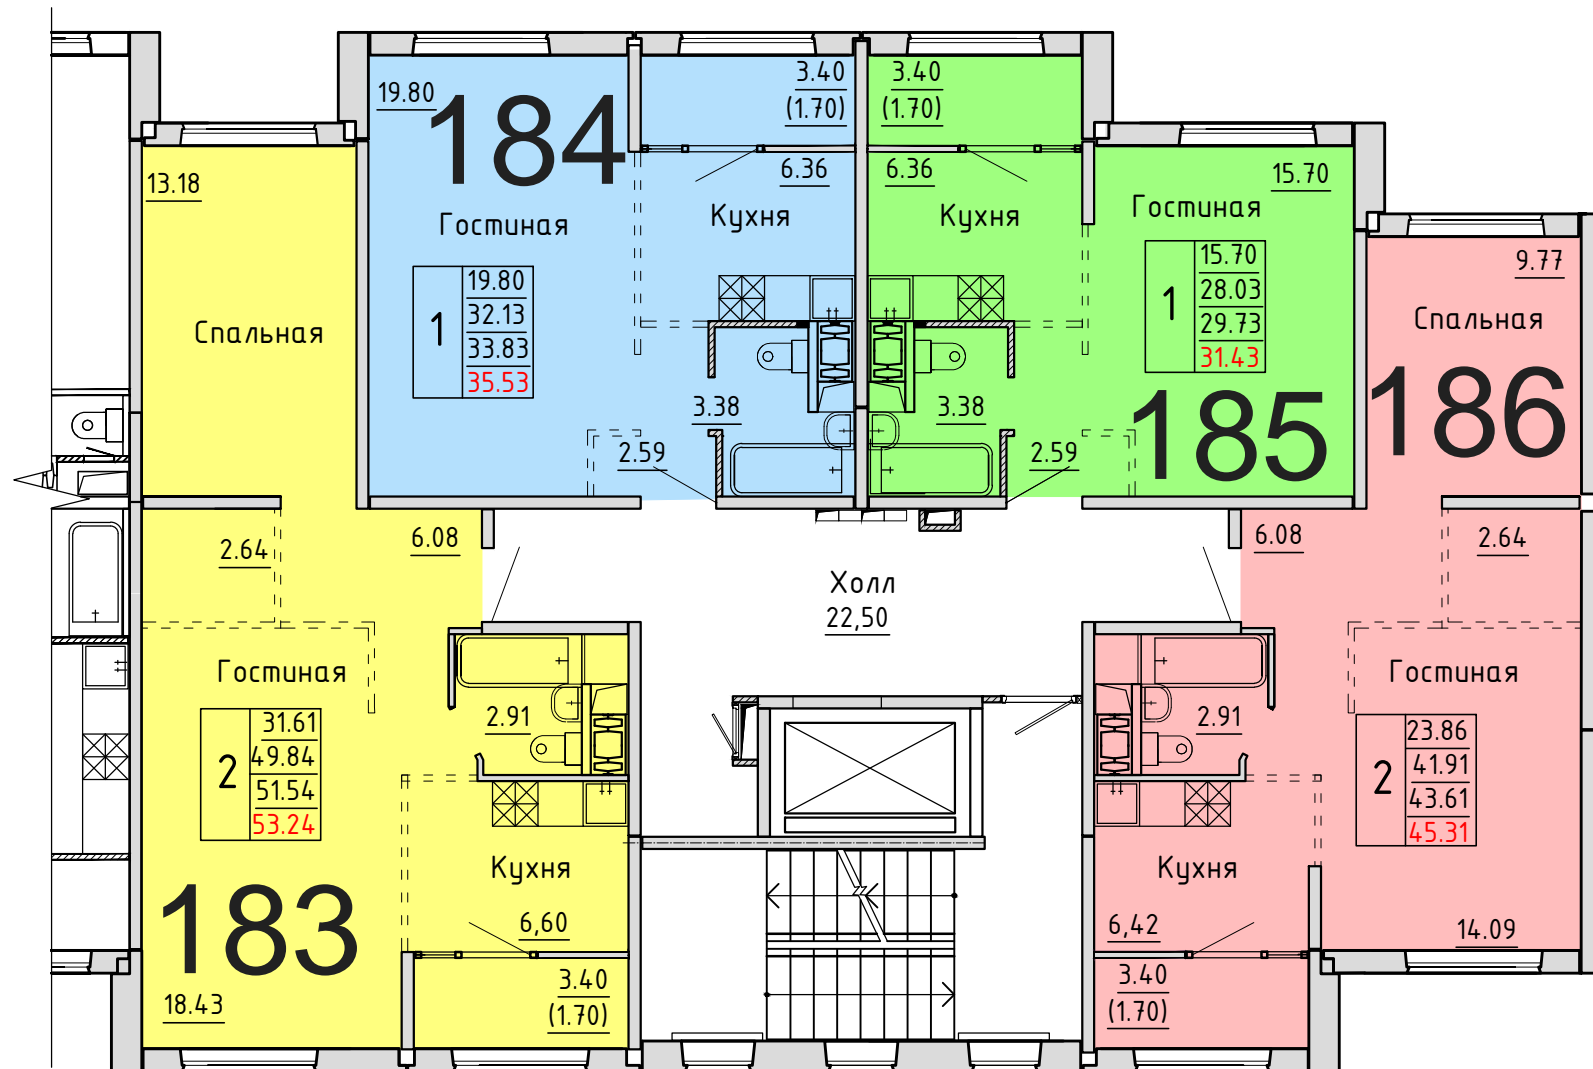

**Московская область, Ленинский муниципальный район,
сельское поселение Булатниковское, вблизи дер. Лопатино**

Жилой дом № 21

Секция № 3

1 этаж

Схема блокировки

Условные обозначения

количество комнат		
3	45.53	жилая площадь квартиры
	68.32	общая площадь квартиры
	70.37	общая площадь квартиры с учетом летних помещений
	72.42	площадь квартиры с пересчетом летних помещений с применением коэф. 1

**Московская область, Ленинский муниципальный район,
сельское поселение Булатниковское, вблизи дер. Лопатино**
Жилой дом № 21
Секция № 3
2 этаж

Схема блокировки

Условные обозначения

количество комнат		
3	45.53	жилая площадь квартиры
	68.32	общая площадь квартиры
	70.37	общая площадь квартиры с учетом летних помещений
	72.42	площадь квартиры с пересчетом летних помещений с применением коэф. 1

**Московская область, Ленинский муниципальный район,
сельское поселение Булатниковское, вблизи дер. Лопатино**
Жилой дом № 21
Секция № 3
3 этаж

Схема блокировки

Условные обозначения

3	45.53	жилая площадь квартиры
	68.32	общая площадь квартиры
	70.37	общая площадь квартиры с учетом летних помещений
	72.42	площадь квартиры с пересчетом летних помещений с применением коэф. 1

**Московская область, Ленинский муниципальный район,
сельское поселение Булатниковское, вблизи дер. Лопатино**
Жилой дом № 21
Секция № 3
4 этаж

Схема блокировки

Условные обозначения

количество комнат	жилая площадь квартиры	общая площадь квартиры	общая площадь квартиры с учетом летних помещений	площадь квартиры с пересчетом летних помещений с применением коэф. 1
1	45.53	68.32	70.37	72.42
2				
3				