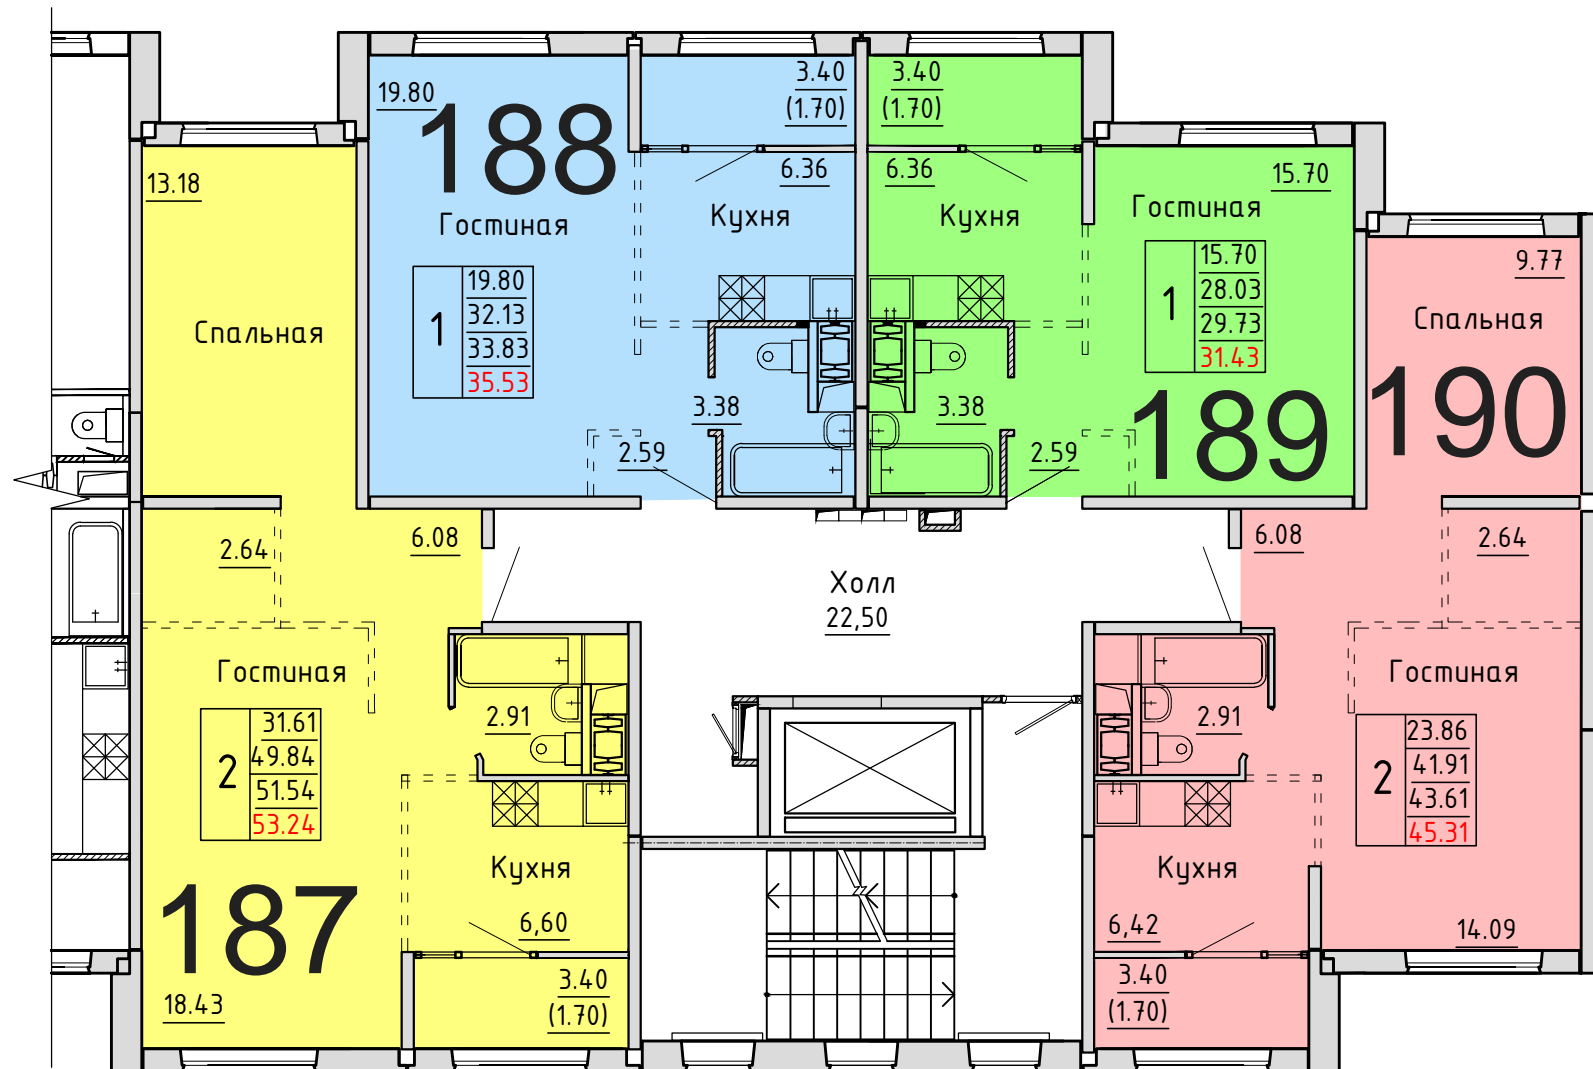

**Московская область, Ленинский муниципальный район,
сельское поселение Булатниковское, вблизи дер. Лопатино**
Жилой дом № 21
Секция № 3
2 этаж

Схема блокировки

Условные обозначения

количество комнат		
3	45.53	жилая площадь квартиры
	68.32	общая площадь квартиры
	70.37	общая площадь квартиры с учетом летних помещений
	72.42	площадь квартиры с пересчетом летних помещений с применением коэф. 1

**Московская область, Ленинский муниципальный район,
сельское поселение Булатниковское, вблизи дер. Лопатино**
Жилой дом № 21
Секция № 3
3 этаж

Схема блокировки

Условные обозначения

3	45.53	жилая площадь квартиры
	68.32	общая площадь квартиры
	70.37	общая площадь квартиры с учетом летних помещений
	72.42	площадь квартиры с пересчетом летних помещений с применением коэф. 1

**Московская область, Ленинский муниципальный район,
сельское поселение Булатниковское, вблизи дер. Лопатино**
Жилой дом № 21
Секция № 3
4 этаж

Схема блокировки

Условные обозначения

количество комнат	жилая площадь квартиры	общая площадь квартиры	общая площадь квартиры с учетом летних помещений	площадь квартиры с пересчетом летних помещений с применением коэф. 1
1	45.53	68.32	70.37	72.42
2				
3				

**Московская область, Ленинский муниципальный район,
сельское поселение Булатниковское, вблизи дер. Лопатино**

Жилой дом № 21

Секция № 3

5 этаж

Схема блокировки

Условные обозначения

количество комнат	жилая площадь квартиры	общая площадь квартиры	общая площадь квартиры с учетом летних помещений	площадь квартиры с пересчетом летних помещений с применением коэф. 1
1	19.80	32.13	33.83	35.53
2	31.61	49.84	51.54	53.24
3	23.86	41.91	43.61	45.31