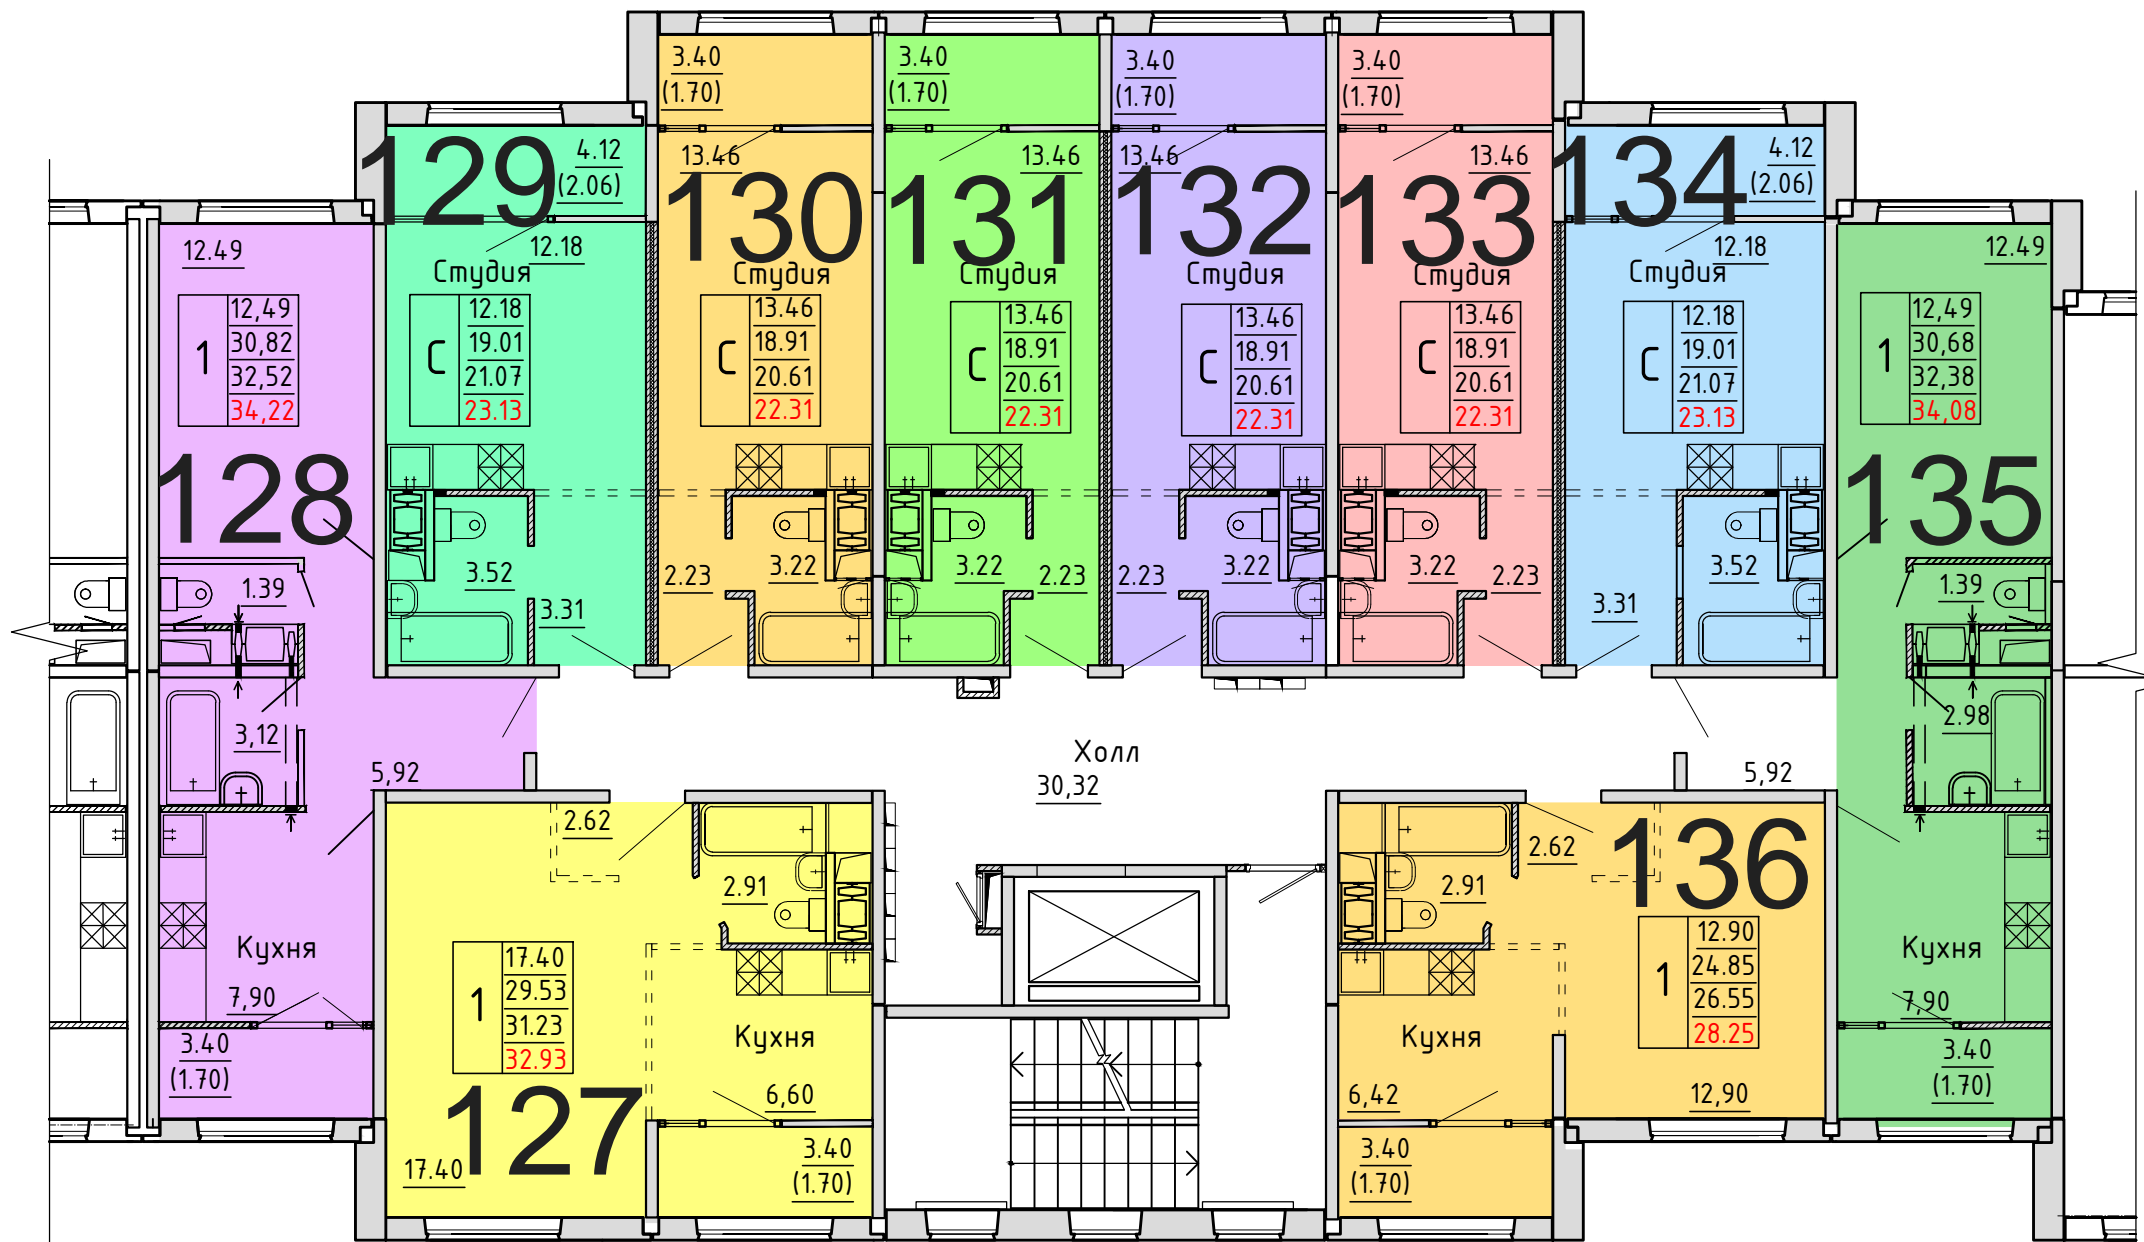

**Московская область, Ленинский муниципальный район,
сельское поселение Булатниковское, вблизи дер. Лопатино**

Жилой дом № 21

Секция № 2

3 этаж

Схема блокировки

Условные обозначения

количество
комнат

3	45.53	жилая площадь квартиры
	68.32	общая площадь квартиры
	70.37	общая площадь квартиры с учетом летних помещений
	72.42	площадь квартиры с пересчетом летних помещений с применением коэф. 1

**Московская область, Ленинский муниципальный район,
сельское поселение Булатниковское, вблизи дер. Лопатино**
Жилой дом № 21
Секция № 2
4 этаж

Схема блокировки

Условные обозначения

количество
комнат

3	45,53	жилая площадь квартиры
	68,32	общая площадь квартиры
	70,37	общая площадь квартиры с учетом летних помещений
	72,42	площадь квартиры с пересчетом летних помещений с применением коэф. 1

**Московская область, Ленинский муниципальный район,
сельское поселение Булатниковское, вблизи дер. Лопатино**

Жилой дом № 21

Секция № 2

5 этаж

Схема блокировки

Условные обозначения

количество
комнат

3	45,53	жилая площадь квартиры
	68,32	общая площадь квартиры
	70,37	общая площадь квартиры с учетом летних помещений
	72,42	площадь квартиры с пересчетом летних помещений с применением коэф. 1

**Московская область, Ленинский муниципальный район,
сельское поселение Булатниковское, вблизи дер. Лопатино**

Жилой дом № 21

Секция № 2

6 этаж

Схема блокировки

Условные обозначения

количество
комнат

3	45.53	жилая площадь квартиры
	68.32	общая площадь квартиры
	70.37	общая площадь квартиры с учетом летних помещений
	72.42	площадь квартиры с пересчетом летних помещений с применением коэф. 1