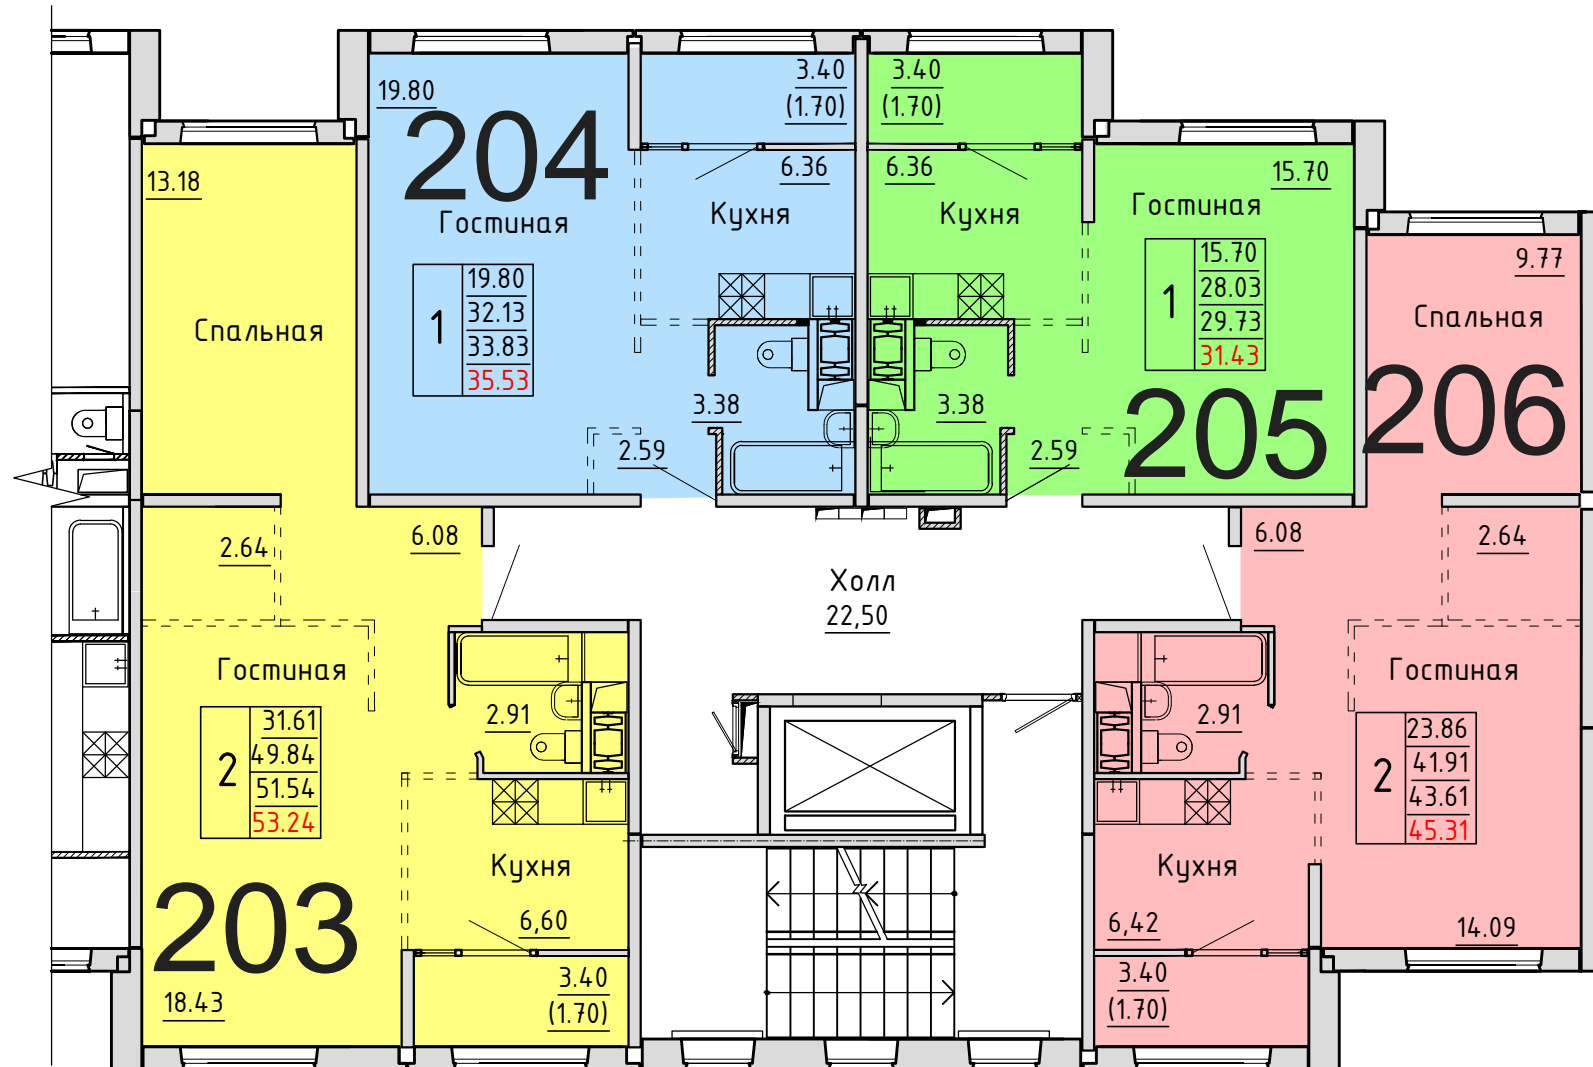

**Московская область, Ленинский муниципальный район,
сельское поселение Булатниковское, вблизи дер. Лопатино**
Жилой дом № 21
Секция № 3
6 этаж

Схема блокировки

Условные обозначения

3	45.53	жилая площадь квартиры
	68.32	общая площадь квартиры
	70.37	общая площадь квартиры с учетом летних помещений
	72.42	площадь квартиры с пересчетом летних помещений с применением коэф. 1

**Московская область, Ленинский муниципальный район,
сельское поселение Булатниковское, вблизи дер. Лопатино**
Жилой дом № 21
Секция № 3
7 этаж

Схема блокировки

Условные обозначения

количество комнат	жилая площадь квартиры	общая площадь квартиры	общая площадь квартиры с учетом летних помещений	площадь квартиры с пересчетом летних помещений с применением коэф. 1
1	19.80	32.13	33.83	35.53
2	31.61	49.84	51.54	53.24
3	45.53	68.32	70.37	72.42

**Московская область, Ленинский муниципальный район,
сельское поселение Булатниковское, вблизи дер. Лопатино
Жилой дом № 21
Секция № 3
8 этаж**

Схема блокировки

Условные обозначения

3	45.53	жилая площадь квартиры
	68.32	общая площадь квартиры
	70.37	общая площадь квартиры с учетом летних помещений
	72.42	площадь квартиры с пересчетом летних помещений с применением коэф. 1