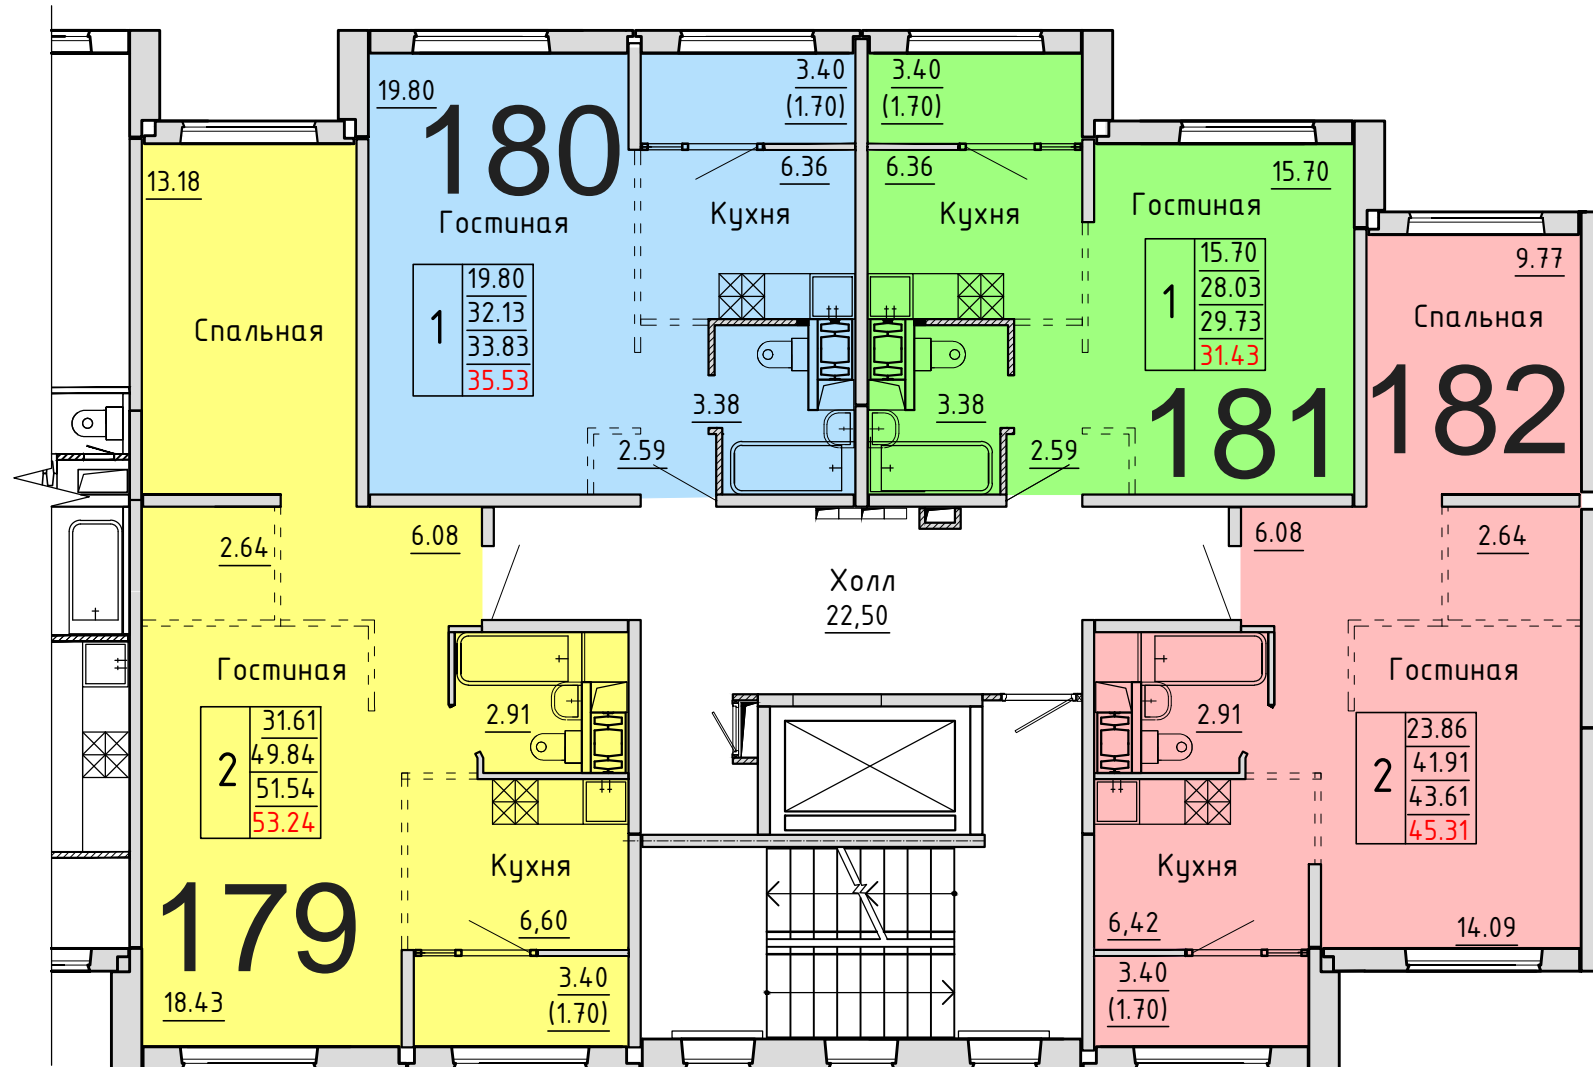

**Московская область, Ленинский муниципальный район,
сельское поселение Булатниковское, вблизи дер. Лопатино**

Жилой дом № 21

Секция № 2

9 этаж

Схема блокировки

Условные обозначения

количество
комнат

3	45.53	жилая площадь квартиры
	68.32	общая площадь квартиры
	70.37	общая площадь квартиры с учетом летних помещений
	72.42	площадь квартиры с пересчетом летних помещений с применением коэф. 1

**Московская область, Ленинский муниципальный район,
сельское поселение Булатниковское, вблизи дер. Лопатино**

Жилой дом № 21

Секция № 3

1 этаж

Схема блокировки

Условные обозначения

количество комнат		
3	45.53	жилая площадь квартиры
	68.32	общая площадь квартиры
	70.37	общая площадь квартиры с учетом летних помещений
	72.42	площадь квартиры с пересчетом летних помещений с применением коэф. 1

**Московская область, Ленинский муниципальный район,
сельское поселение Булатниковское, вблизи дер. Лопатино**
Жилой дом № 21
Секция № 3
2 этаж

Схема блокировки

Условные обозначения

количество комнат		
3	45.53	жилая площадь квартиры
	68.32	общая площадь квартиры
	70.37	общая площадь квартиры с учетом летних помещений
	72.42	площадь квартиры с пересчетом летних помещений с применением коэф. 1

**Московская область, Ленинский муниципальный район,
сельское поселение Булатниковское, вблизи дер. Лопатино**
Жилой дом № 21
Секция № 3
3 этаж

Схема блокировки

Условные обозначения

3	45.53	жилая площадь квартиры
	68.32	общая площадь квартиры
	70.37	общая площадь квартиры с учетом летних помещений
	72.42	площадь квартиры с пересчетом летних помещений с применением коэф. 1