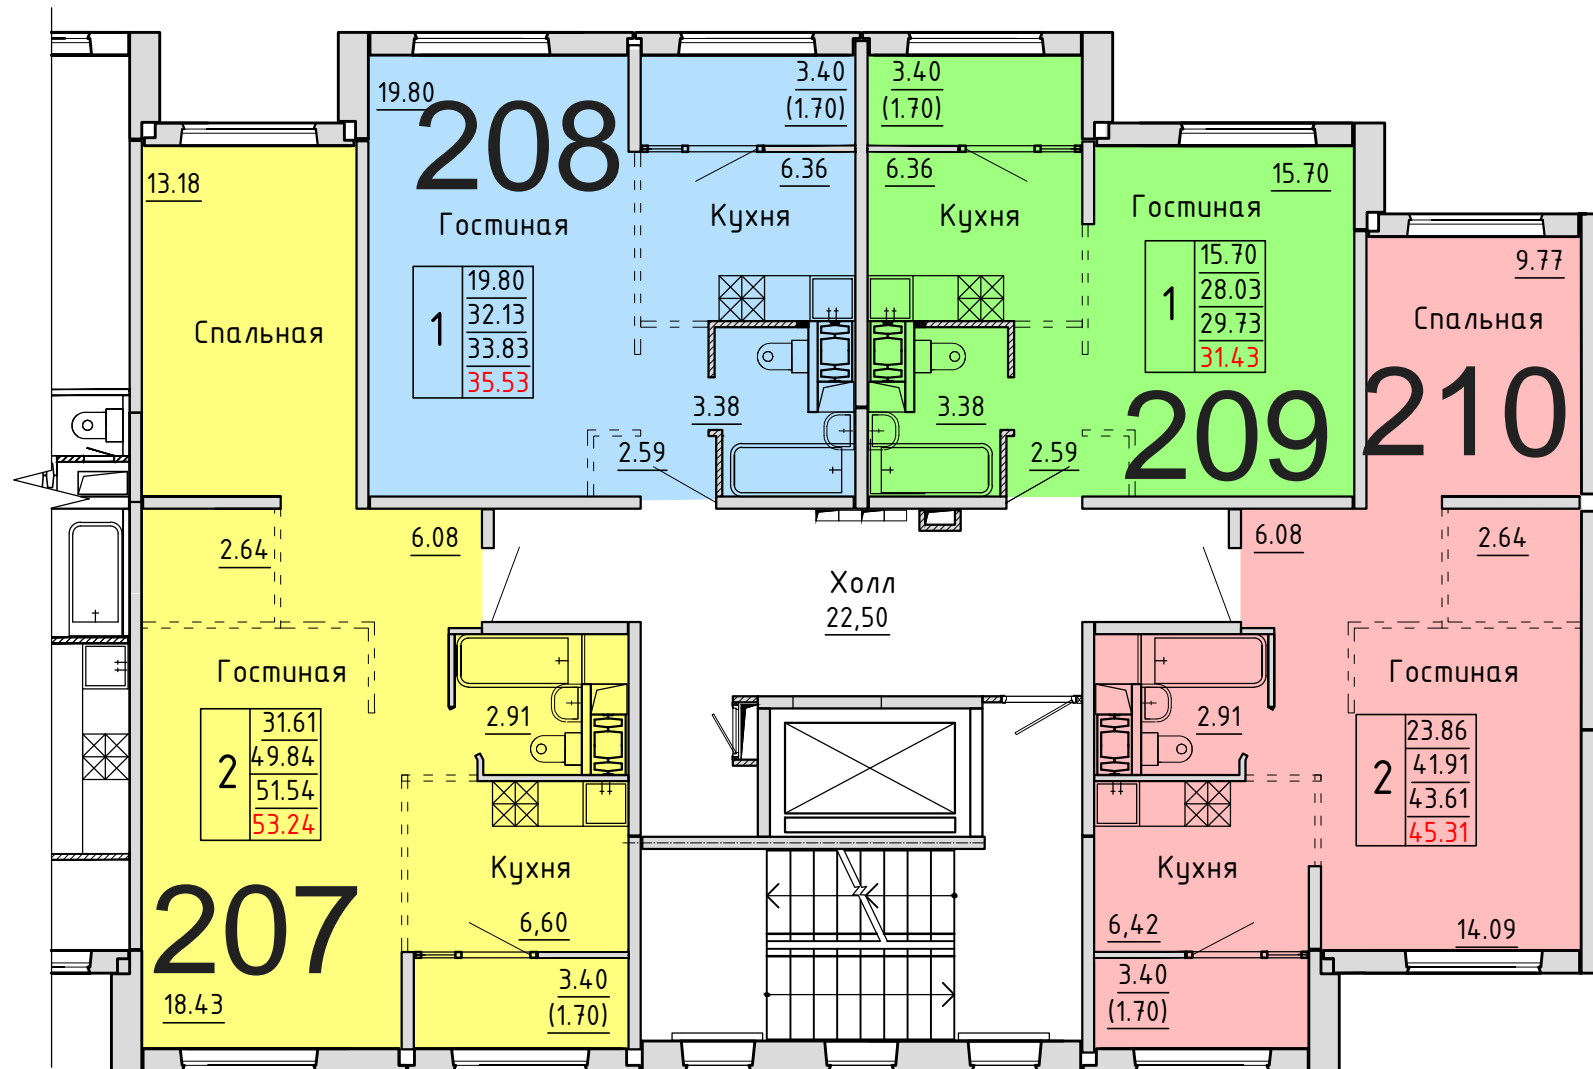

**Московская область, Ленинский муниципальный район,
сельское поселение Булатниковское, вблизи дер. Лопатино**
Жилой дом № 21
Секция № 3
7 этаж

Схема блокировки

Условные обозначения

количество комнат	жилая площадь квартиры	общая площадь квартиры	общая площадь квартиры с учетом летних помещений	площадь квартиры с пересчетом летних помещений с применением коэф. 1
1	19.80	32.13	33.83	35.53
2	31.61	49.84	51.54	53.24
3	45.53	68.32	70.37	72.42

**Московская область, Ленинский муниципальный район,
сельское поселение Булатниковское, вблизи дер. Лопатино
Жилой дом № 21
Секция № 3
8 этаж**

Схема блокировки

Условные обозначения

3	45.53	жилая площадь квартиры
	68.32	общая площадь квартиры
	70.37	общая площадь квартиры с учетом летних помещений
	72.42	площадь квартиры с пересчетом летних помещений с применением коэф. 1

**Московская область, Ленинский муниципальный район,
сельское поселение Булатниковское, вблизи дер. Лопатино**
Жилой дом № 21
Секция № 3
9 этаж

Схема блокировки

Условные обозначения

3	45.53	жилая площадь квартиры
	68.32	общая площадь квартиры
	70.37	общая площадь квартиры с учетом летних помещений
	72.42	площадь квартиры с пересчетом летних помещений с применением коэф. 1

количество комнат