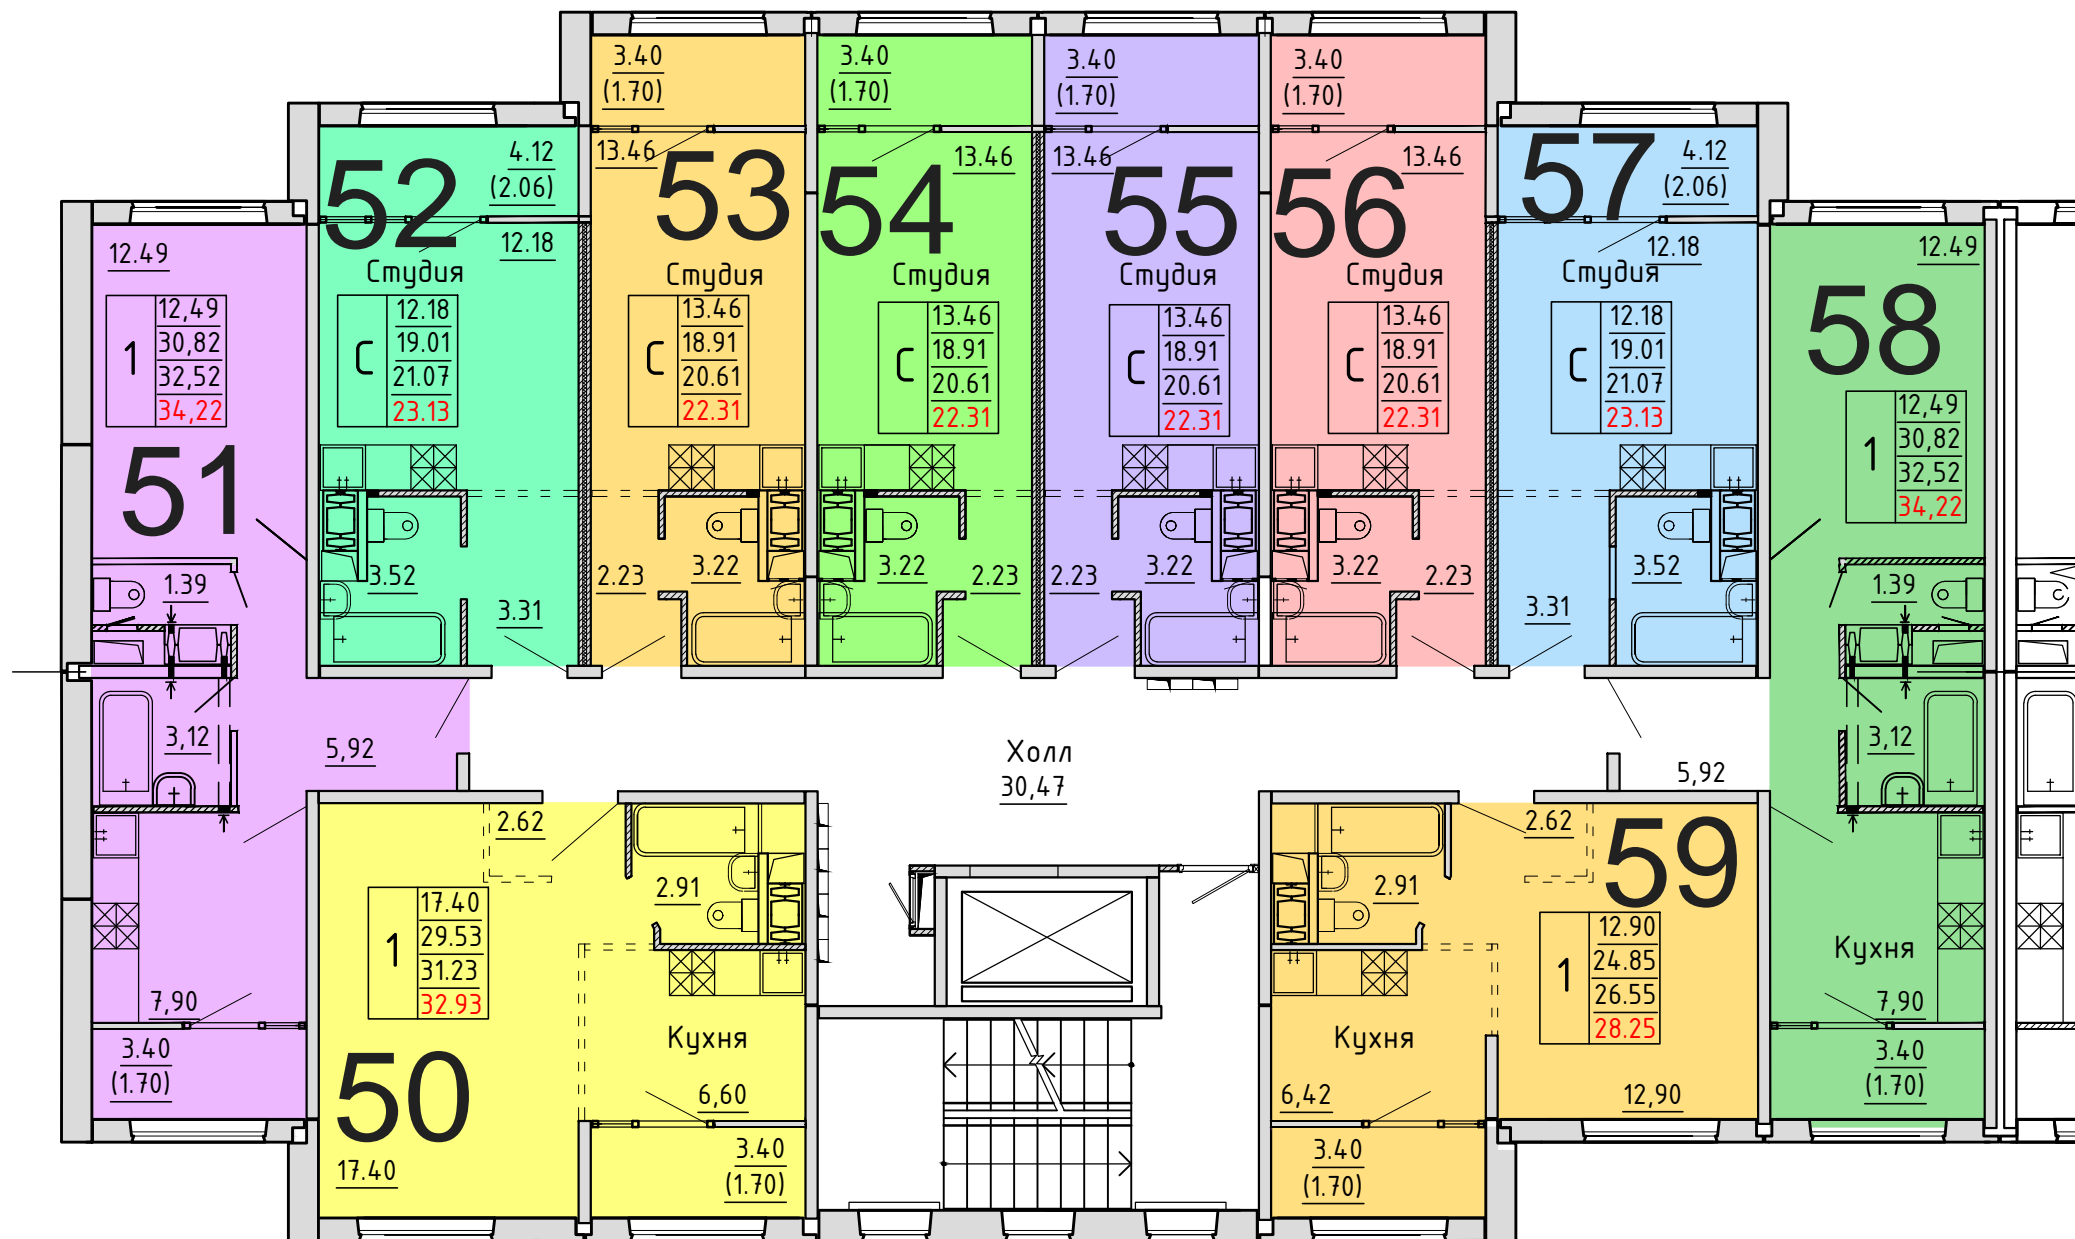

**Московская область, Ленинский муниципальный район,
сельское поселение Булатниковское, вблизи дер. Лопатино
Жилой дом № 21
Секция № 1
4 этаж**

Схема блокировки

Условные обозначения

количество
комнат

3	45.53	жилая площадь квартиры
	68.32	общая площадь квартиры
	70.37	общая площадь квартиры с учетом летних помещений
	72.42	площадь квартиры с пересчетом летних помещений с применением коэф. 1

**Московская область, Ленинский муниципальный район,
сельское поселение Булатниковское, вблизи дер. Лопатино**

Жилой дом № 21

Секция № 1

5 этаж

Схема блокировки

Условные обозначения

количество
комнат

3	45,53	жилая площадь квартиры
	68,32	общая площадь квартиры
	70,37	общая площадь квартиры с учетом летних помещений
	72,42	площадь квартиры с пересчетом летних помещений с применением коэф. 1

**Московская область, Ленинский муниципальный район,
сельское поселение Булатниковское, вблизи дер. Лопатино**

Жилой дом № 21

Секция № 1

6 этаж

Схема блокировки

Условные обозначения

количество
комнат

3	45.53	жилая площадь квартиры
	68.32	общая площадь квартиры
	70.37	общая площадь квартиры с учетом летних помещений
	72.42	площадь квартиры с пересчетом летних помещений с применением коэф. 1

**Московская область, Ленинский муниципальный район,
сельское поселение Булатниковское, вблизи дер. Лопатино**

Жилой дом № 21

Секция № 1

7 этаж

Схема блокировки

Условные обозначения

количество
комнат

3	45,53	жилая площадь квартиры
	68,32	общая площадь квартиры
	70,37	общая площадь квартиры с учетом летних помещений
	72,42	площадь квартиры с пересчетом летних помещений с применением коэф. 1