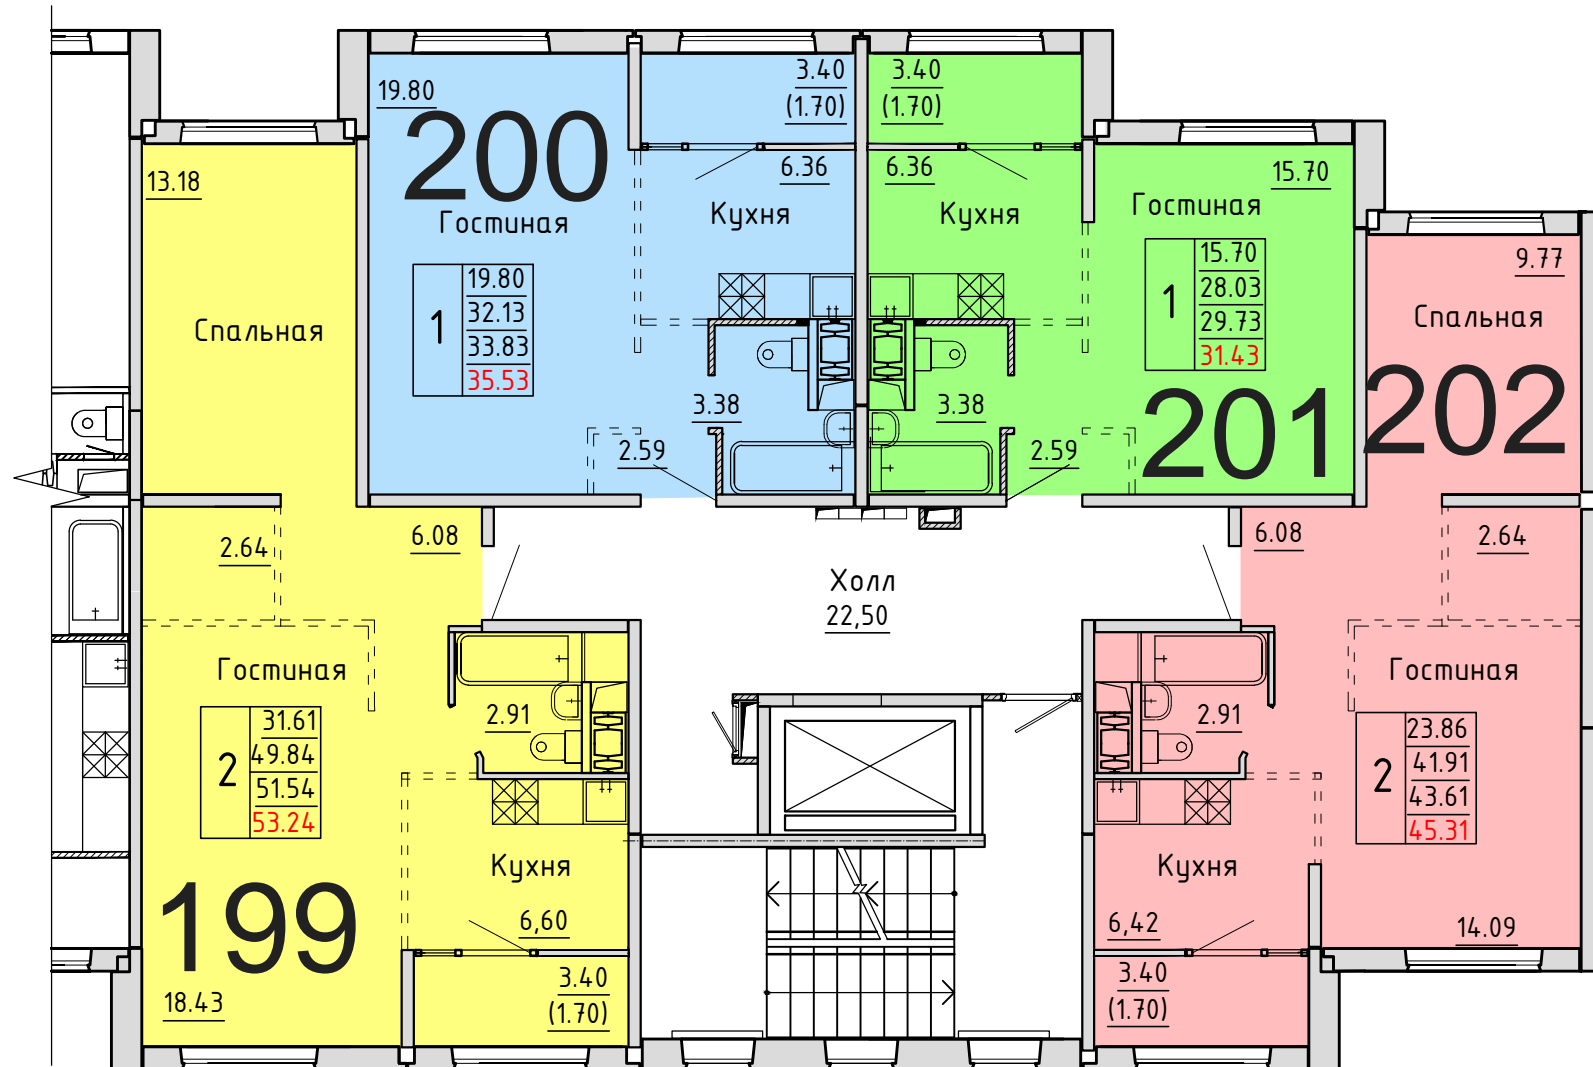

**Московская область, Ленинский муниципальный район,
сельское поселение Булатниковское, вблизи дер. Лопатино**

Жилой дом № 21

Секция № 3

5 этаж

Схема блокировки

Условные обозначения

количество комнат	жилая площадь квартиры	общая площадь квартиры	общая площадь квартиры с учетом летних помещений	площадь квартиры с пересчетом летних помещений с применением коэф. 1
1	19.80	32.13	33.83	35.53
2	31.61	49.84	51.54	53.24
3	23.86	41.91	43.61	45.31

**Московская область, Ленинский муниципальный район,
сельское поселение Булатниковское, вблизи дер. Лопатино**
Жилой дом № 21
Секция № 3
6 этаж

Схема блокировки

Условные обозначения

3	45.53	жилая площадь квартиры
	68.32	общая площадь квартиры
	70.37	общая площадь квартиры с учетом летних помещений
	72.42	площадь квартиры с пересчетом летних помещений с применением коэф. 1

**Московская область, Ленинский муниципальный район,
сельское поселение Булатниковское, вблизи дер. Лопатино**
Жилой дом № 21
Секция № 3
7 этаж

Схема блокировки

Условные обозначения

количество комнат	жилая площадь квартиры	общая площадь квартиры	общая площадь квартиры с учетом летних помещений	площадь квартиры с пересчетом летних помещений с применением коэф. 1
1	19.80	32.13	33.83	35.53
2	31.61	49.84	51.54	53.24
3	45.53	68.32	70.37	72.42